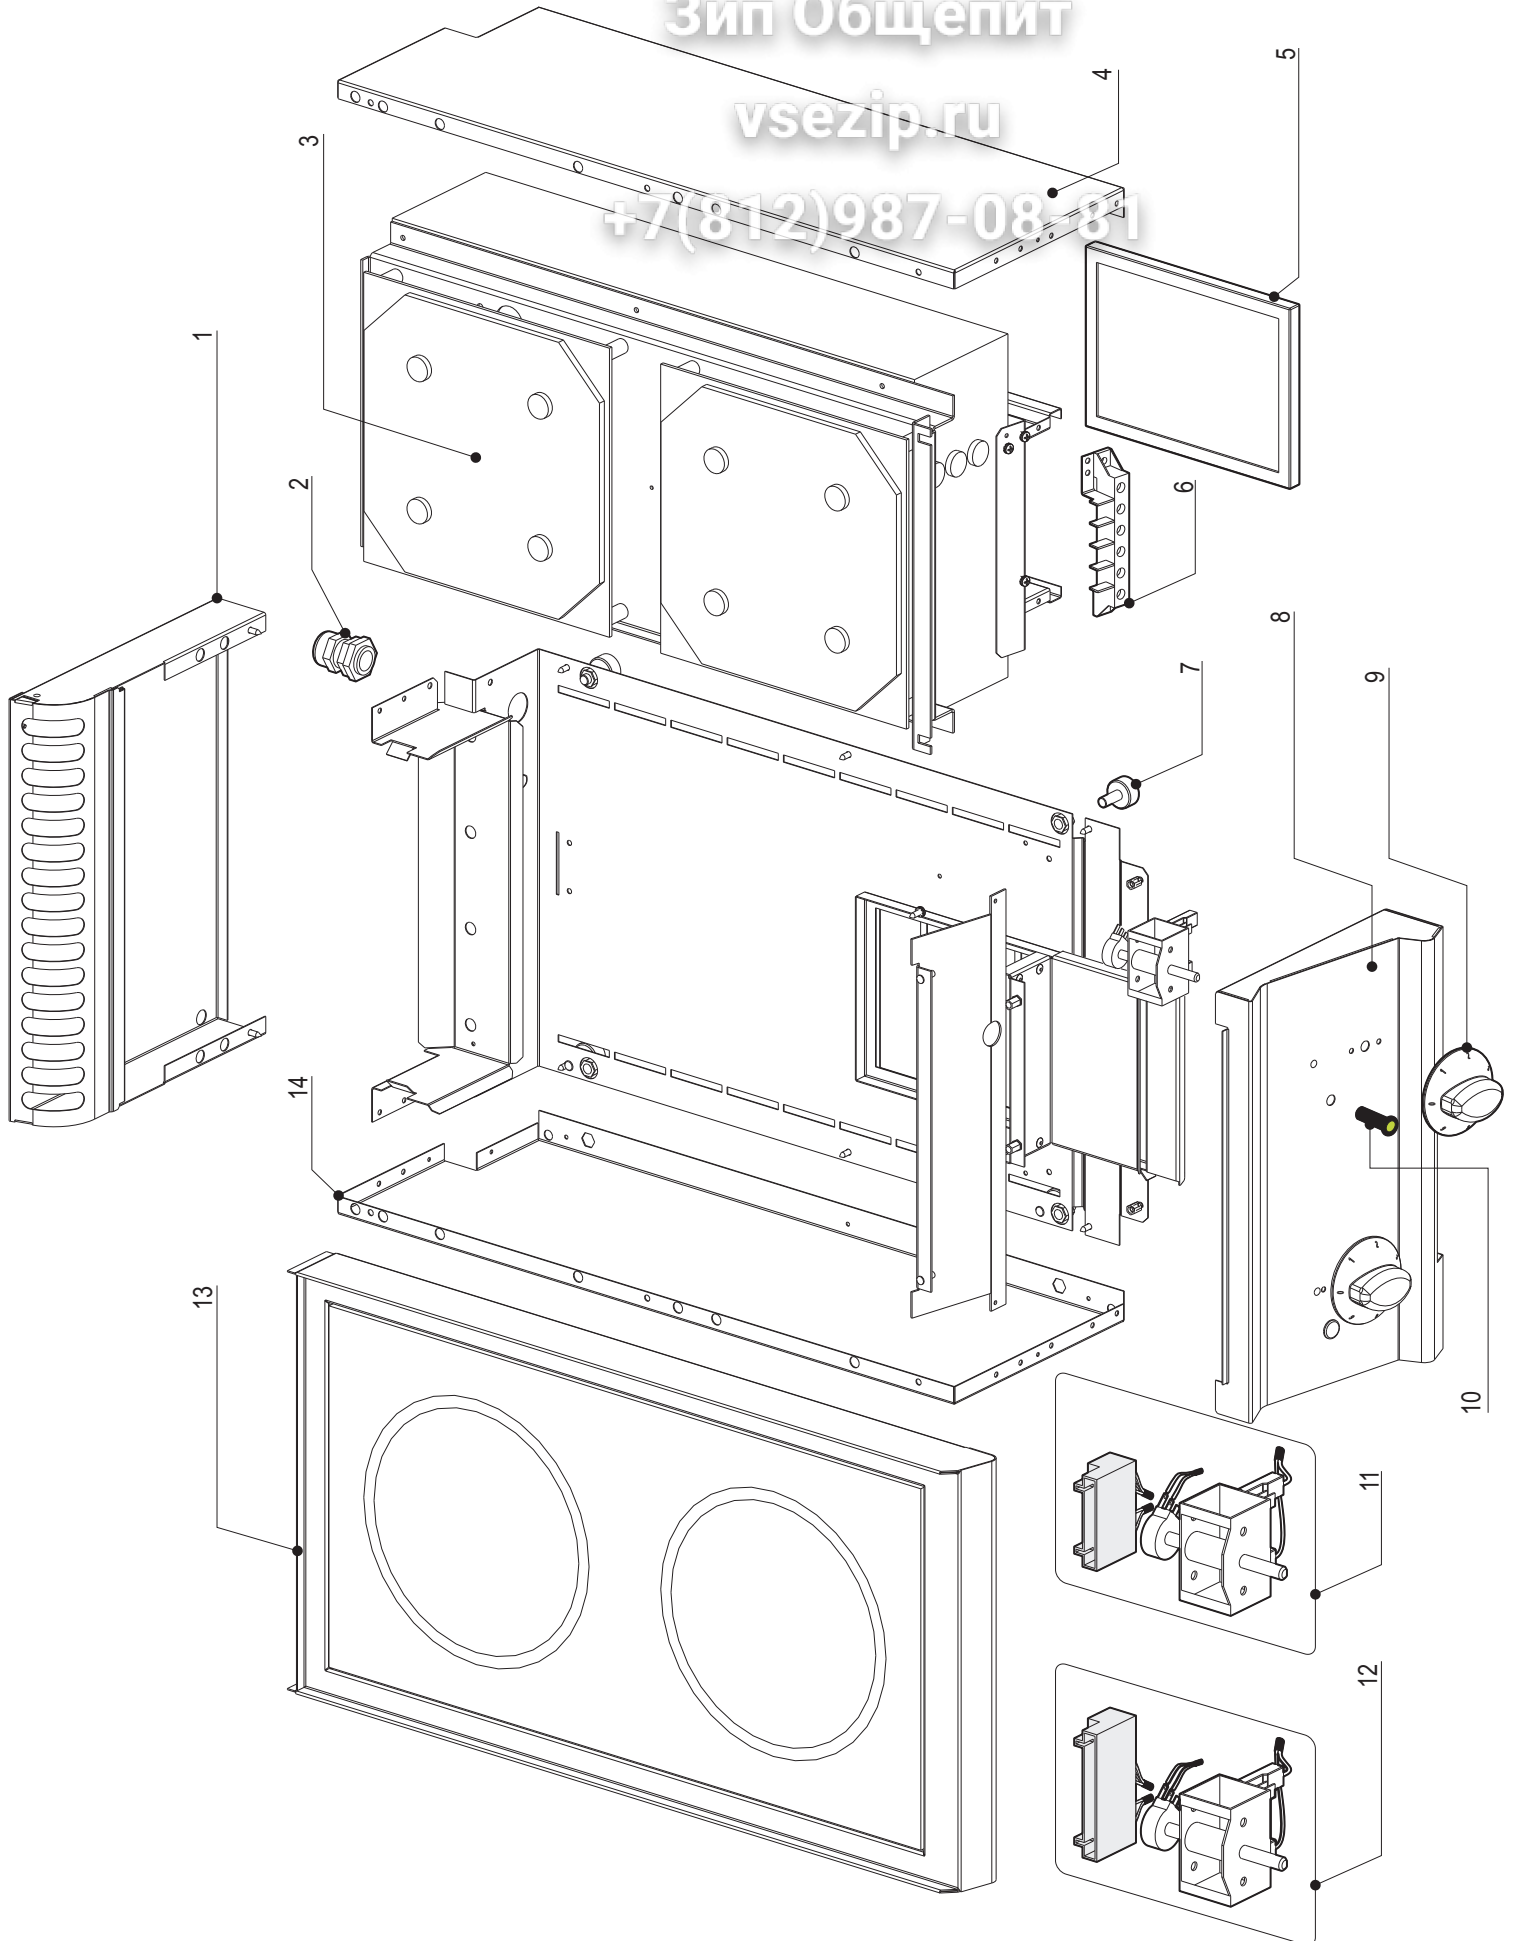

Зип Общепит

vsezip.ru

+7(812)987-08-81

Artic./Item

Descrizione/Description

616012

**PIANO COTTURA A INDUZIONE 4 ZONE
4 ZONE INDUCTION BOILING TOP**

Cons./Recom.

Pos./Posit.

Ricambio/Replacement

Cons./Recom.	Pos./Posit.	Ricambio/Replacement	
	00304000	RC00304000	MORSETTO EQUIPOTENZIALE COMPLETO EQUIPOTENT
	01624000	RC01624000	CONF. SIGILLANTE PER VETROCERAMICA GLASSCERAM
	01894000	RC01894000	VETRO SERIGRAFATO PIN70E7 C/SIGILL. GLASS-CERAM
	02041000	RC02041000	CASSETTO PIN_E7/E9 DRAWER
	01580000	RC01580000	LED VERDE INDUZIONE GREEN LED
	01	RC01051000	CAMINO 700 L7 FLUE 700 L
	02	RC00241000	PRESSACAVO PG16 CON DADO CABLE GLAND
	03	RC02121000	GENERATORE INDUTTORI 2X3.5KW CON COMAND INDUCTION
	04	RC01053000	FIANCO DESTRO TOP L7 RIGHT SIDE
	05	RC01542000	FILTRO PER INDUZIONE FILTER FOR
	06	RC00194000	MORSETTIERA FV 122 B CONNECTING
	07	RC00311000	PIEDINO H=25 MM FOOT
	08	RC01538000	CRUSCOTTO PIN70E7 CONTROL PA
	09	RC01877000	MANOPOLA ELETTRICA 0-6+INF NERA BLACK KNOB
*	10	RC01580000	LED VERDE INDUZIONE GREEN LED
	13	RC01540000	ASS. RIPIANO PIN70E7 TOP ASSEMB
	14	RC01054000	FIANCO SINISTRO TOP L7 LEFT SIDE