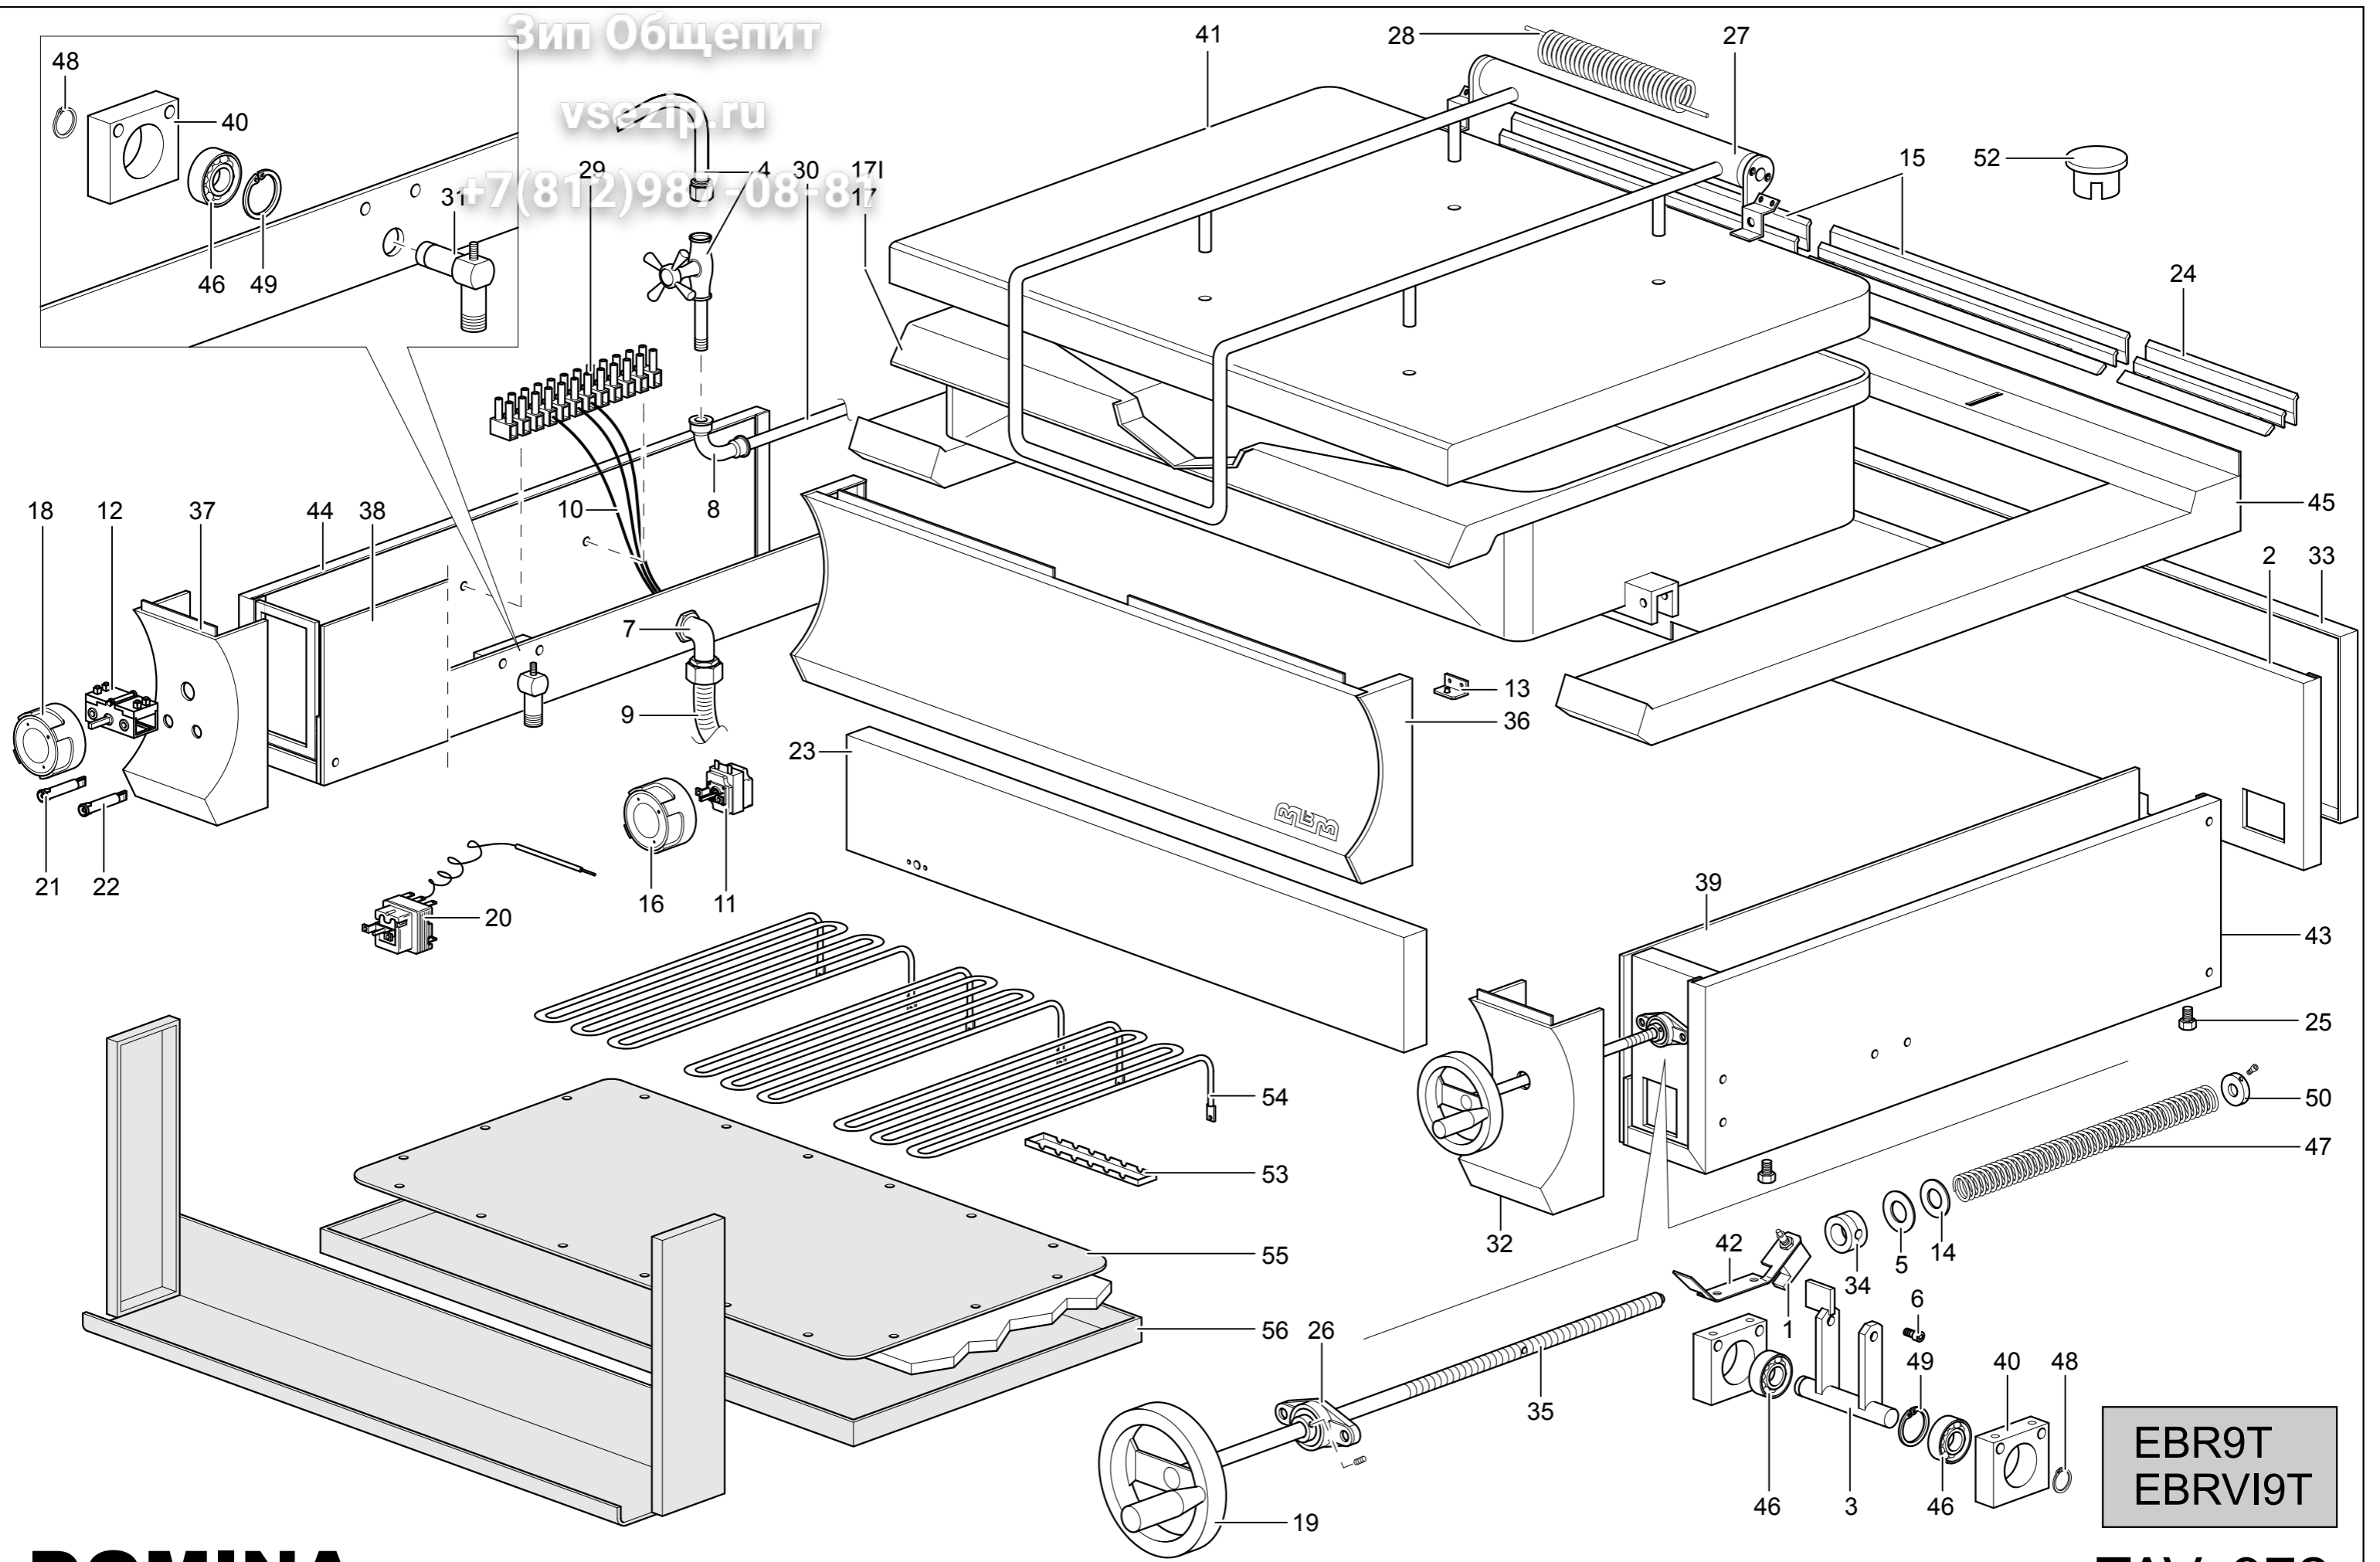

Зип Общежит

vsezip.ru

+7(812)980-08-81

EBR9T
EBRVI9T

DOMINA

TAV. 972

TAVOLA	POS.	CODICE	ITALIANO	FRANCESE	INGLESE	TEDESCO
DOMINA TAV. 972	(1)	RTBF800113	MICROINT. SOLLA VASCA	MICROINTERRUPTEUR	MICROSWITCH	MIKROSCHALTER
DOMINA TAV. 972	2	160629	TRA.UN.FIANCHI POST.	CROISILLON POSTÉRIEURE	FRONT CROSSBAR	HINTERER QUERTRÄGER
DOMINA TAV. 972	(3)	163806	AS. RIBALTATORE DX	PRISE BASCULEUR	FITTING DEVICE PLUG	KIPPVORRICHTUNGSSTIFT
DOMINA TAV. 972	4	RTBF900039	RUB.ALIM. VASCA	ROBINET D'ALIMENTAZIONE CUVE	BOWL FEEDING TAP	WASSERVERSORGER
DOMINA TAV. 972	5	164549	CUSCINETTO REGGISPINTA	ROULEMENT À BILLES	BALL BEARING	KUGELLAGER
DOMINA TAV. 972	(6)	165906	VITE BLOC. MADREVITA	VIS	SCREW	SCHRAUBEN
DOMINA TAV. 972	7	RTBF700021	F.CAVO	ARR. DU CABLE	CHOCK	KABELDURCHGANG
DOMINA TAV. 972	8	165888	CURVA 1/2"	RACCORD 1/2"	ELBOW 1/2"	KNIESTÜCK 1/2"
DOMINA TAV. 972	(9)	MPGUFE0020	GUAINA MET.FLES	GAINÉ	CASE	
DOMINA TAV. 972	10	165781	CAVO AL.250/SEZ.2,5X3 CAVI	CÂBLE DE ALIMENTATION	FEEDING CABLE	VESORGUNGSKABEL
DOMINA TAV. 972	(11)	RTCU700085	T.E.C4EF70	THERMOSTAT	THERMOSTAT	THERMOSTAT
DOMINA TAV. 972	(12)	RTCU700212	COMM.BM2E	COMMUTATEUR	COMMUTATOR	KOMMUTATOR
DOMINA TAV. 972	13	160028	SQ.FIS.CRUSCOTTO	ÉGUERRE DE FIXAGE DU PANNEAU DE CONTRÔLE	BRACKET TO FIX THE CONTROL PANEL	STEUERTAFELBEFESTIGUNGSWINKEL
DOMINA TAV. 972	14	164554	RALLA	TAMPON	BEARING	LAGER
DOMINA TAV. 972	15	168441	GRIGLIA CAM.	GRILLE POUR CHEMINÉE	CHIMNEY GRILL	SCHERNSTEINROST
DOMINA TAV. 972	(16)	165926+164584	MANOP. TERM.+ANELLO	POIGNÉE DU THERMOSTAT+ANNEAU	THERMOSTAT KNOB+RING	THERMOSTATKUGELGRIFF+RING
DOMINA TAV. 972	17	166216	VASCA	CUVE	TANK	WANNE
DOMINA TAV. 972	171	166215	VASCA COMPOUND	CUVE COMPOUND	COMPOUND TANK	WANNE COMPOUND
DOMINA TAV. 972	(18)	165926+164583	MANOP.COM.+ANELLO	POIGNÉE POUR COMMUTATEUR+ANNEAU	COMMUTATOR KNOB+RING	KOMMUTATORKUGELGRIFF+RING
DOMINA TAV. 972	19	162816	VOLANT.	VOLANT	HANDWAL	HANDWELLE
DOMINA TAV. 972	(20)	RTBF800192	T.L. GBR/T360	THERMOSTAT LIMIT	LIMIT THERMOSTAT	LIMIT THERMOSTAT
DOMINA TAV. 972	21	160506	LAMP.SP.ARANC/250V	LAMPE TÉMOIN ORANGE	ORANGE WARNING LIGHT	ORANGE KONTROLLEUCHTE
DOMINA TAV. 972	(22)	160505	LAMP.SP.VERDE/250V	LAMPE TÉMOIN VERTE	GREEN WARNING LIGHT	GRÜNE KONTROLLEUCHTE
DOMINA TAV. 972	23	166224	FACCIATA ESTERNA	DEVANTURE EXTERNE	EXTERNAL FACE	AUßENVORDERWAND
DOMINA TAV. 972	24	165311	GRIGLIA CAM.	GRILLE POUR CHEMINÉE	CHIMNEY GRILL	SCHERNSTEINROST
DOMINA TAV. 972	25	RTCU700324	PIEDINO S. TOP/32	PIED	FOOT	FUSS
DOMINA TAV. 972	26	RTCU700504	SUPPORTO OSCILLATORE	SUPPORT	SUPPORT	HALTERUNG
DOMINA TAV. 972	27	166120	CERN. COMPLETA INOX COP.	CHARNIÈRE COMPLÈTE	COMPLETE HINGE	TÜRANGEL
DOMINA TAV. 972	28	RTBF800103	MOLLA CERNIERA COP.	RESSORT POUR CHARNIÈRE	SPRING FOR COVER INGE	SCHARNIERFEDER
DOMINA TAV. 972	29	RTBF900045	MORSETTIERA	CONNECTION DES CABLES	TERMINAL BOARD	KLEMMBRETT
DOMINA TAV. 972	30	165400	TU.CARICO ACQ.	TUBE DISTRIBUTION EAU	WATER FEEDING PIPE	HAHNVERSORGUNGSROHR
DOMINA TAV. 972	31	163807	AS. RIBALTATORE SX	PRISE BASCULEUR	FITTING DEVICE PLUG	KIPPVORRICHTUNGSSTIFT
DOMINA TAV. 972	32	160610	AS. CRUSCOTTO DX	PANNEAU DE CONTRÔLE	CONTROL PANEL	STIRNBRETT
DOMINA TAV. 972	33	166297	POSTERIORE	PANNEAU DERRIÈRE	BACK PANEL	RÜCKWAND
DOMINA TAV. 972	34	160631	BUSSOLA MADRE VITE	VIS FEMELLE	NUT SCREW	MUTTER
DOMINA TAV. 972	35	160635	VITE	VIS	SCREW	SCHRAUBEN
DOMINA TAV. 972	36	160608	CRUSCOTTO CENTRALE	PANNEAU DE CONTRÔLE CENTRAL	CENTRAL CONTROL PANEL	MITTLERE STIRNBRETT
DOMINA TAV. 972	37	160628	AS. CRUSCOTTO SX	PANNEAU DE CONTRÔLE GAUCHE	LEFT CONTROL PANEL	LINKER STIRNBRETT
DOMINA TAV. 972	38	160600	FIANCO INT SX	CÔTÉ GAUCHE	LEFT SIDE	LINKE SEITE
DOMINA TAV. 972	39	160601	FIANCO INT DX	CÔTÉ DROITE	RIGHT SIDE	RECHTE SEITE
DOMINA TAV. 972	40	160516	SUPP. CUSCINETTO RIB.	SUPPORT ROULEMENT À BILLES	BALL BEARING SUPPORT	KUGELLAGERHALTERUNG
DOMINA TAV. 972	41	160593	ASS. COPERCHIO	COUVERCLE	COVER	TOPFDECKEL
DOMINA TAV. 972	42	160626	SQ. FISS. MICRO	EGUERRE	BRACKET	HALTEWINKEL
DOMINA TAV. 972	43	160660	FIANCO DX	CÔTÉ GAUCHE	LEFT SIDE	LINKE SEITE
DOMINA TAV. 972	44	160661	FIANCO SX	CÔTÉ DROITE	RIGHT SIDE	RECHTE SEITE