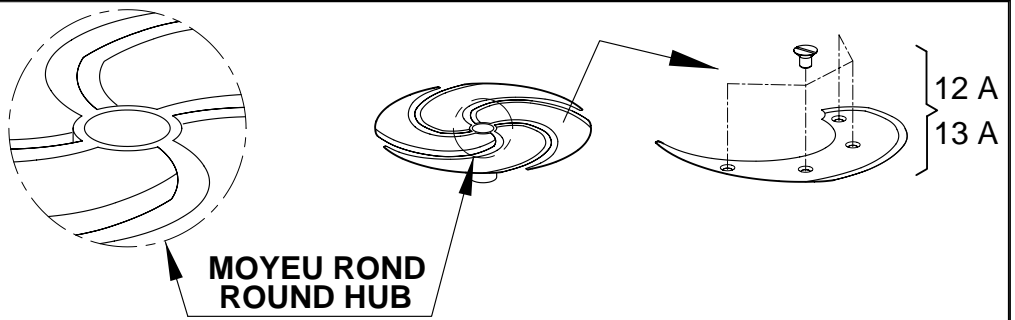

R 501 Ultra A, R 502, R 602, CL 50, CL 50 Gourmet, CL 52, CL 55, CL 60

EMINCEURS / SLICERS

+7(812)987-08-81

- 0,6 mm
- 0,8 mm
- 1 mm
- 2 mm
- 3 mm
- 4 mm
- 5 mm
- 8 mm
- 10 mm
- 14 mm

- 2*
- 3*
- 4*
- 5*
- 6*
- 7*
- 8*
- 9*
- 10*
- 11*

EMINCEURS POMME DE TERRE / POTATOES SLICERS

- 4 mm
- 6 mm

- 12*
- 13*

ONDULÉS / WAVED CUT

- 2 mm
- 4 mm
- 6 mm

- 15*
- 16*
- 17*

Pos.	Part No	Description	Pos.	Part No	Description
001	29564	ENSEMBLE LAME/VIS DISQUE CL50			
002	28166	EMINCEUR 0,6			
003	28069	EMINCEUR 0,8			
004	28062	EMINCEUR 1			
005	28063	EMINCEUR 2			
006	28064	EMINCEUR 3			
007	28004	EMINCEUR 4			
008	28065	EMINCEUR 5			
009	28066	EMINCEUR 8			
010	28067	EMINCEUR 10			
011	28068	EMINCEUR 14			
012	27244	EMINCEUR 4			
013	27245	EMINCEUR 6			
014	29786	ENSEMBLE LAME ONDULEE + VIS			
015	27068	ONDULE 2			
016	27069	ONDULE 3			
017	27070	ONDULE 5			
012A	39723	LAME EMINCEUR 4 + VIS			
013A	39724	LAME EMINCEUR 6 + VIS			