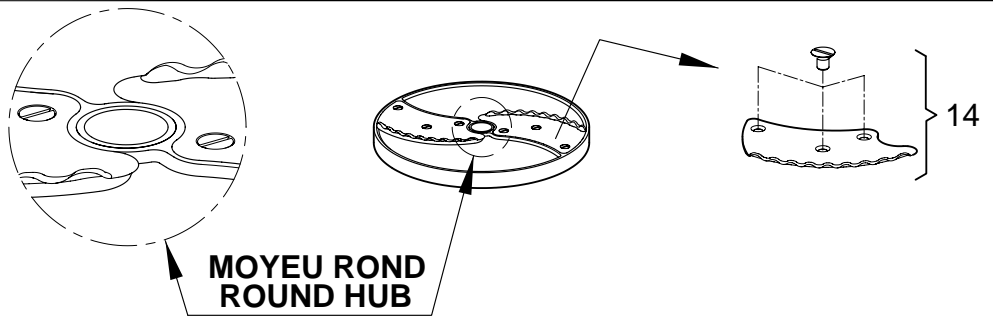

R 501 Ultra A, R 502, R 602, CL 50, CL 50 Gourmet, CL 52, CL 55, CL 60

EMINCEURS / SLICERS

+7(812)987-08-81

- 0,6 mm
- 0,8 mm
- 1 mm
- 2 mm
- 3 mm
- 4 mm
- 5 mm
- 8 mm
- 10 mm
- 14 mm

- 2*
- 3*
- 4*
- 5*
- 6*
- 7*
- 8*
- 9*
- 10*
- 11*

EMINCEURS POMME DE TERRE / POTATOES SLICERS

- 4 mm
- 6 mm

- 12*
- 13*

ONDULÉS / WAVED CUT

- 2 mm
- 4 mm
- 6 mm

- 15*
- 16*
- 17*

Pos.	Part No	Description	Pos.	Part No	Description
001	29564	ENSEMBLE LAME/VIS DISQUE CL50			
002	28166	EMINCEUR 0,6			
003	28069	EMINCEUR 0,8			
004	28062	EMINCEUR 1			
005	28063	EMINCEUR 2			
006	28064	EMINCEUR 3			
007	28004	EMINCEUR 4			
008	28065	EMINCEUR 5			
009	28066	EMINCEUR 8			
010	28067	EMINCEUR 10			
011	28068	EMINCEUR 14			
012	27244	EMINCEUR 4			
013	27245	EMINCEUR 6			
014	29786	ENSEMBLE LAME ONDULEE + VIS			
015	27068	ONDULE 2			
016	27069	ONDULE 3			
017	27070	ONDULE 5			
012A	39723	LAME EMINCEUR 4 + VIS			
013A	39724	LAME EMINCEUR 6 + VIS			