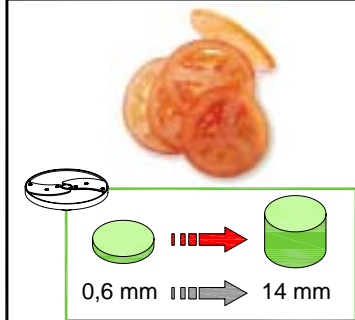

Pos.	Part No	Description	Pos.	Part No	Description
001	39700	COUVERCLE COMPLET			
002	39701	ENSEMBLE POUSSOIR			
003	117452	POMMEAU			
004	39702	ENSEMBLE GUIDE POUSSOIR + AXE			
005	39703	ENSEMBLE GUIDE POUSSOIR			
006	100638	BAGUE DE GUIDAGE			
007	39704	ENSEMBLE AXE DE CHAPE			
008	118324	POUSSOIR CAROTTES			
009	39705	BAGUE EPAULEE (QTE=2)			
010	29501	ENSEMBLE TAQUET D'ACCROCHAGE			
011	102690	DISQUE EVACUATEUR			
012	39706	ENSEMBLE CUVE			
013	117686	CAPOT INOX			
014	117687	PLAQUE DE FOND			
015	500247	PIED			
016	507341	COURROIE			
017	39707	ENSEMBLE SUPPORT TRANSMISSION			
018	105529	POULIE RECEPTRICE			
019	510218	DOUILLE ELASTIQUE			
020	105531	SUPPORT TRANSMISSION			
021	39708	ENSEMBLE AXE RECEPTEUR			
022	203068	CIRCLIPS EXT			
023	110308	GOUPILLE AXE MOTEUR			
024	203015	CLAVETTE			
025	510217	ROULEMENT			
026	203206	CIRCLIPS INT			
027	501678	BAGUE ETANCH 25X42X7			
028	101547	DEFLECTEUR			
029	39709	ENSEMBLE ROULEMENTS			
030	29533	ENS SUPPORT PLATINE			
031	117703	CLAVETTE FIXATION PLATINE			
032	29451	ENSEMBLE INTERRUPTEUR DE SECURITE			
033	502768	CLAVETTE MOTEUR			
034	507343	PRESSE ETOUPE			
035	502170	BOUTON VERT I			
036	502169	BOUTON ROUGE			
037	403993	PLAQUE FRONTALE 2 BOUTONS			
038	503268	BOUTON VERT II			
039	403989	PLAQUE FRONTALE 3 BOUTONS			
040	100703	TIGE DE CHARNIERE			
M	3114	H50 230/50/1 CL50D			
A	102481	PLATINE CL50E MONO			
C	507026	CABLE ALIM 2P+T EUR 6.35			
D	29530	ENS POULIE MOTRICE MOT. 1			
E	118512	VENTILATEUR CLOCHE D11			
F	600457	ROULEMENT 6201 2RS			
X	600018	CONDO 60μF 250V			
Y	500289	RELAIS MTRPH46-39			

R 501 Ultra A, R 502, R 602, CL 50, CL 50 Gourmet, CL 52, CL 55, CL 60

EMINCEURS / SLICERS

+7(812)987-08-81

- 0,6 mm
- 0,8 mm
- 1 mm
- 2 mm
- 3 mm
- 4 mm
- 5 mm
- 8 mm
- 10 mm
- 14 mm

- 2*
- 3*
- 4*
- 5*
- 6*
- 7*
- 8*
- 9*
- 10*
- 11*