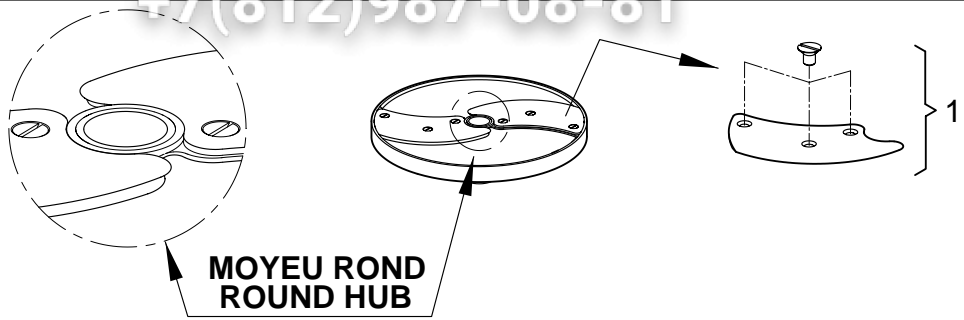

R 501 Ultra A, R 502, R 602, CL 50, CL 50 Gourmet, CL 52, CL 55, CL 60

EMINCEURS / SLICERS

+7(812)987-08-81