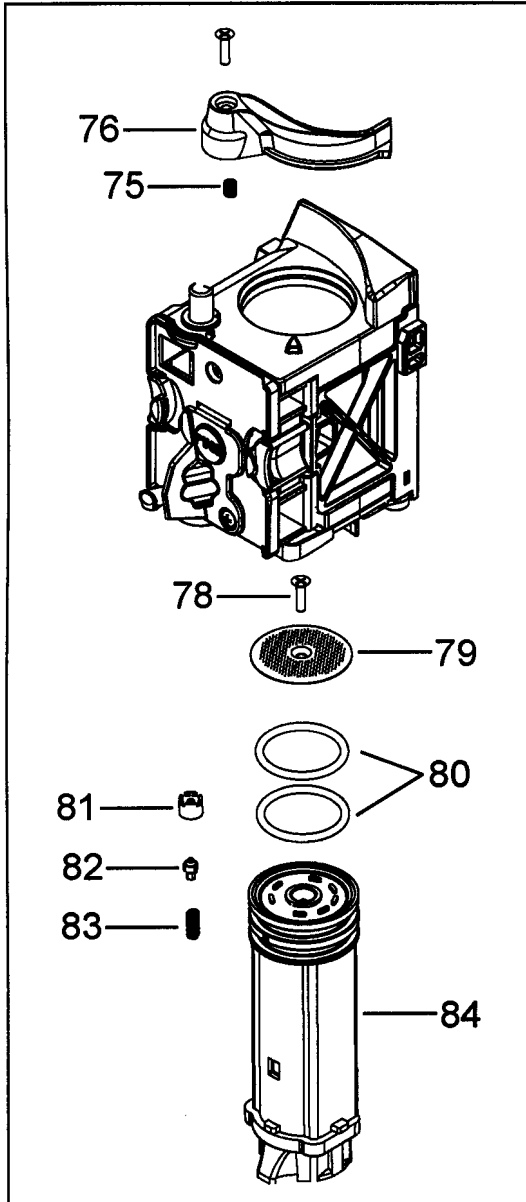

TEST LABEL

TO PLACE AN ORDER CHECK THE LABEL

CCCCC **EE** SSSSS PPPP

AB=62B

Зип Общепит

vsezip.ru

+7(812)987-08-81