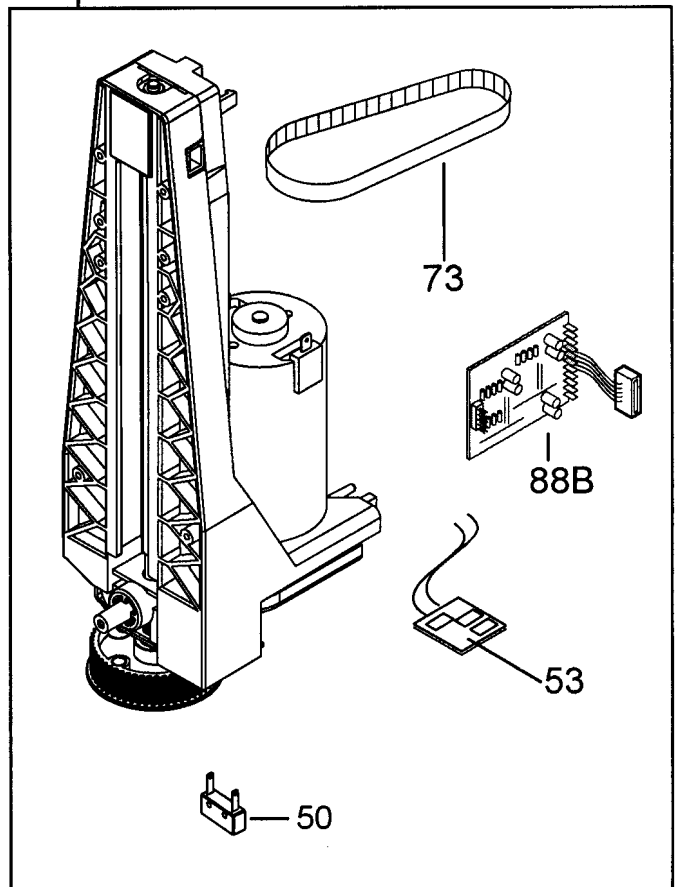

TEST LABEL

TO PLACE AN ORDER CHECK THE LABEL

CCCCC **EE** SSSSS PPPP

AB=62B

Зип Общепит

vsezip.ru

+7(812)987-08-81

68B

73

88B

53

50

Зип Общепит

Position	Code	description
	5332224100	MOTOR BELT GRINDER
	5313215891	GOMMINO ANTIMACCH GREY(EPDM70Z 70SH)MCSA
	6913210021	E.VALVE BRACKET 2WAY(S.VAP) DEGREASED
	6913210031	E.VALVE BRACKET 3WAY DEGREASED MCSA
001	5332172500	COVER
002	5332172400	COVER
004	7313224471	CLOSURE
005	5332172700	SIDE LEFT
006	5913210471	KNOB
007	5532146600	TANK
008	5332172800	REAR PANEL
009	5332172600	SIDE RIGHT
010	ES000	*NOT AVAILABLE
011	VI000	SEE TECNICAL INFORMATION
012	7313220631	DOOR ASSY
013	5332142600	HOOK
014	5332145600	COVER
015	7313228241	WATER TANK
016	5332171900	PROFILE
017	6032105000	CUP PLATE
018	5332169700	TRAY
019	5332225000	BOTTOM
020	5332266300	FLOAT
021	5332169200	MEASURING SPOON
027	7313285899	TUBE PTFE DI2-DE4 L=230 2BUSHES
028	6132101300	CLIP
030	5032513900	TCO
031	5332142200	SUPPORT
032	5132104100	MICROSWITCH
033	6132104700	SPRING
034	5217100200	SENSOR NTC
035	7313219431	VALVE
036B	5232109900	POWER BOARD
037	5313216501	SUPPORT
038	5113211281	PUMP
039	5232103200	PROTECTOR