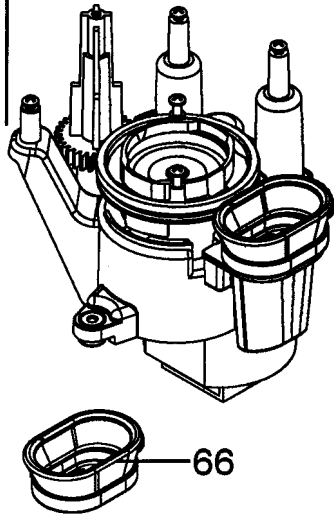

TEST LABEL

TO PLACE AN ORDER CHECK THE LABEL

CCCCC **EE** SSSSS PPPP

AB=62B

Зип Общепит

vsezip.ru

+7(812)987-08-81