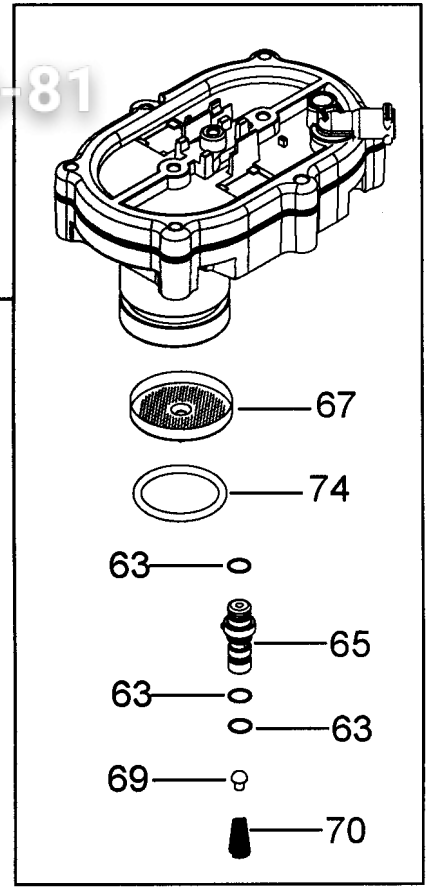

TEST LABEL

TO PLACE AN ORDER CHECK THE LABEL

CCCCC **EE** SSSSS PPPP

AB=62B

Зип Общепит

vsezip.ru

+7(812)987-08-81

68B

73

88B

53

50

Зип Общепит

Position	Code	description
	5332224100	MOTOR BELT GRINDER
	5313215891	GOMMINO ANTIMACCH GREY(EPDM70Z 70SH)MCSA
	6913210021	E.VALVE BRACKET 2WAY(S.VAP) DEGREASED
	6913210031	E.VALVE BRACKET 3WAY DEGREASED MCSA
001	5332172500	COVER
002	5332172400	COVER
004	7313224471	CLOSURE
005	5332172700	SIDE LEFT
006	5913210471	KNOB
007	5532146600	TANK
008	5332172800	REAR PANEL
009	5332172600	SIDE RIGHT
010	ES000	*NOT AVAILABLE
011	VI000	SEE TECNICAL INFORMATION
012	7313220631	DOOR ASSY
013	5332142600	HOOK
014	5332145600	COVER
015	7313228241	WATER TANK
016	5332171900	PROFILE
017	6032105000	CUP PLATE
018	5332169700	TRAY
019	5332225000	BOTTOM
020	5332266300	FLOAT
021	5332169200	MEASURING SPOON
027	7313285899	TUBE PTFE DI2-DE4 L=230 2BUSHES
028	6132101300	CLIP
030	5032513900	TCO
031	5332142200	SUPPORT
032	5132104100	MICROSWITCH
033	6132104700	SPRING
034	5217100200	SENSOR NTC
035	7313219431	VALVE
036B	5232109900	POWER BOARD
037	5313216501	SUPPORT
038	5113211281	PUMP
039	5232103200	PROTECTOR