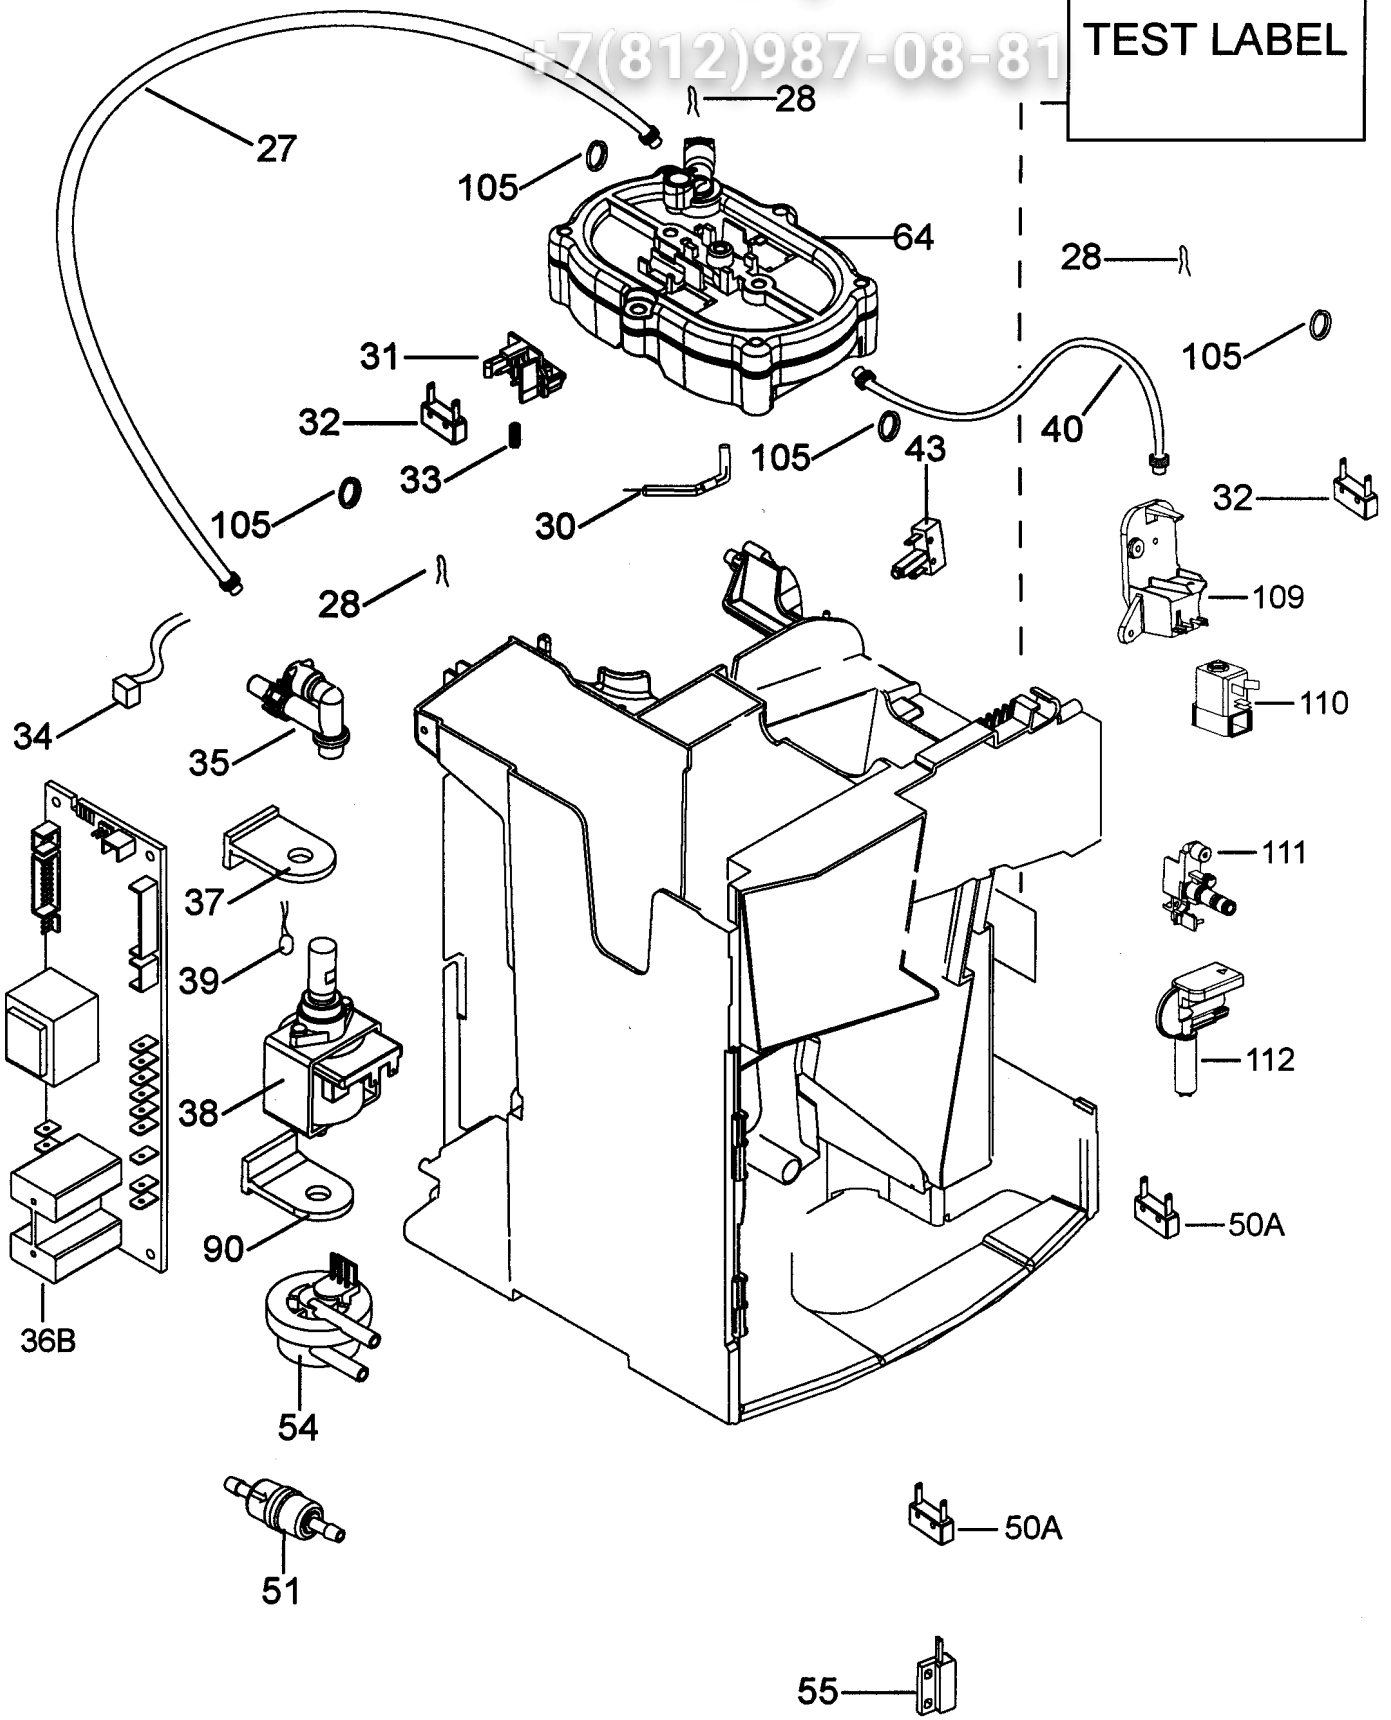

TEST LABEL

TO PLACE AN ORDER CHECK THE LABEL

CCCCC **EE** SSSSS PPPP

AB=62B

Зип Общепит

vsezip.ru

+7(812)987-08-81

68B

73

88B

53

50

Зип Общепит

Position	Code	description
	5332224100	MOTOR BELT GRINDER
	5313215891	GOMMINO ANTIMACCH GREY(EPDM70Z 70SH)MCSA
	6913210021	E.VALVE BRACKET 2WAY(S.VAP) DEGREASED
	6913210031	E.VALVE BRACKET 3WAY DEGREASED MCSA
001	5332172500	COVER
002	5332172400	COVER
004	7313224471	CLOSURE
005	5332172700	SIDE LEFT
006	5913210471	KNOB
007	5532146600	TANK
008	5332172800	REAR PANEL
009	5332172600	SIDE RIGHT
010	ES000	*NOT AVAILABLE
011	VI000	SEE TECNICAL INFORMATION
012	7313220631	DOOR ASSY
013	5332142600	HOOK
014	5332145600	COVER
015	7313228241	WATER TANK
016	5332171900	PROFILE
017	6032105000	CUP PLATE
018	5332169700	TRAY
019	5332225000	BOTTOM
020	5332266300	FLOAT
021	5332169200	MEASURING SPOON
027	7313285899	TUBE PTFE DI2-DE4 L=230 2BUSHES
028	6132101300	CLIP
030	5032513900	TCO
031	5332142200	SUPPORT
032	5132104100	MICROSWITCH
033	6132104700	SPRING
034	5217100200	SENSOR NTC
035	7313219431	VALVE
036B	5232109900	POWER BOARD
037	5313216501	SUPPORT
038	5113211281	PUMP
039	5232103200	PROTECTOR

Зип Общепит

096	5332170800	GLASS
097	7132103600	FRONT PANEL
098	5332180300	TEMPLATE
099	5332170700	COVER
100	5332170900	KEYBOARD
101	5932120800	PUSH BUTTON
102	5932120900	PUSH BUTTON
103	5932121000	PUSH BUTTON
104	5932121100	PUSH BUTTON
105	5313217701	O-RING D=3,85
107	7332190200	COVER
108	5513211621	MILK JUG for MAGNIFICA SERIES
109	5313219481	SUPPORT
110	5513225701	KIT SOLENOID VALVE 2V
111	5513227411	COUPLING CARAFE
112	5532124900	PIPETTE