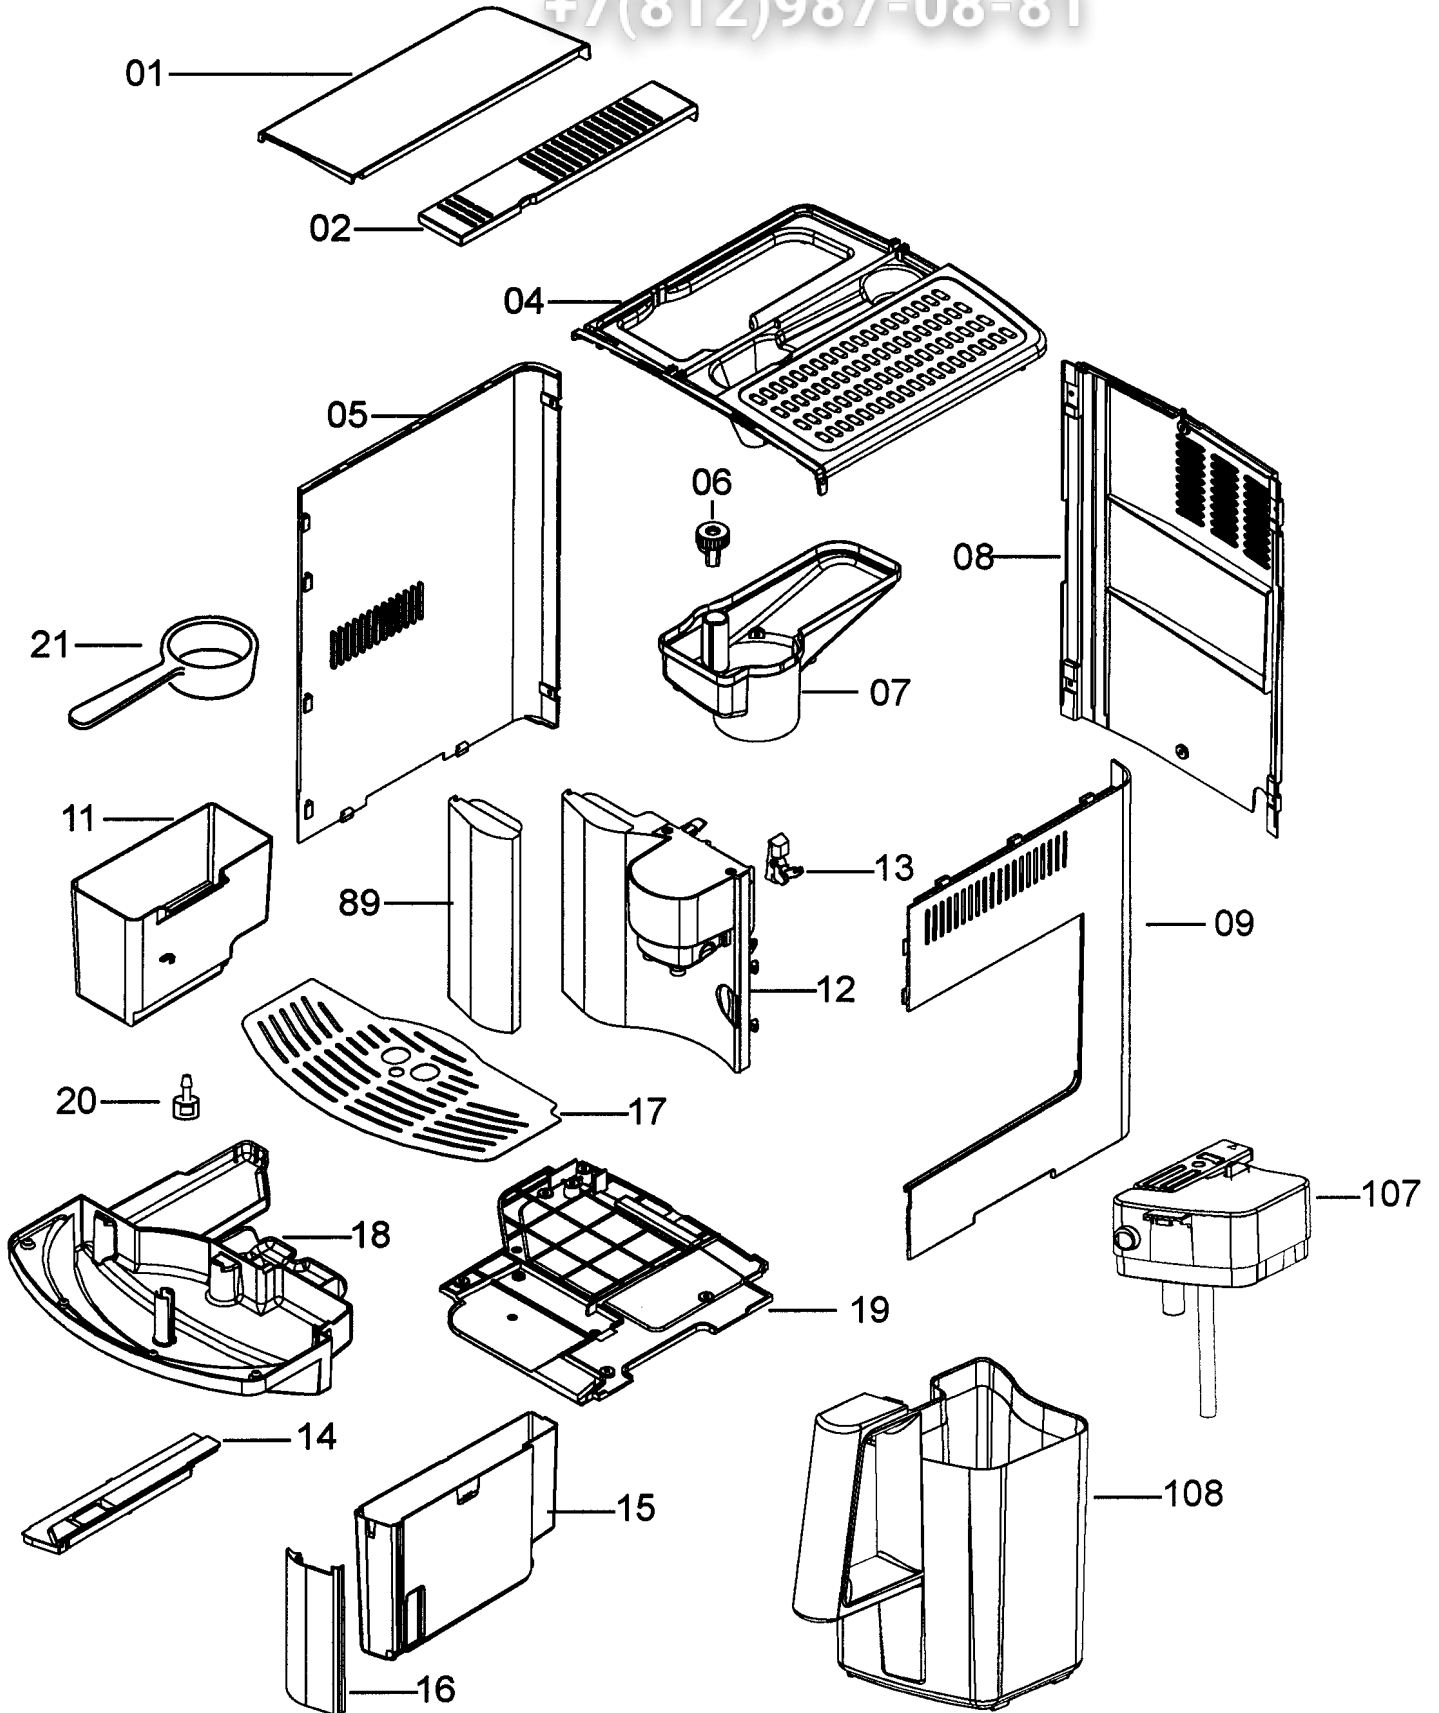

+7(812)987-08-81