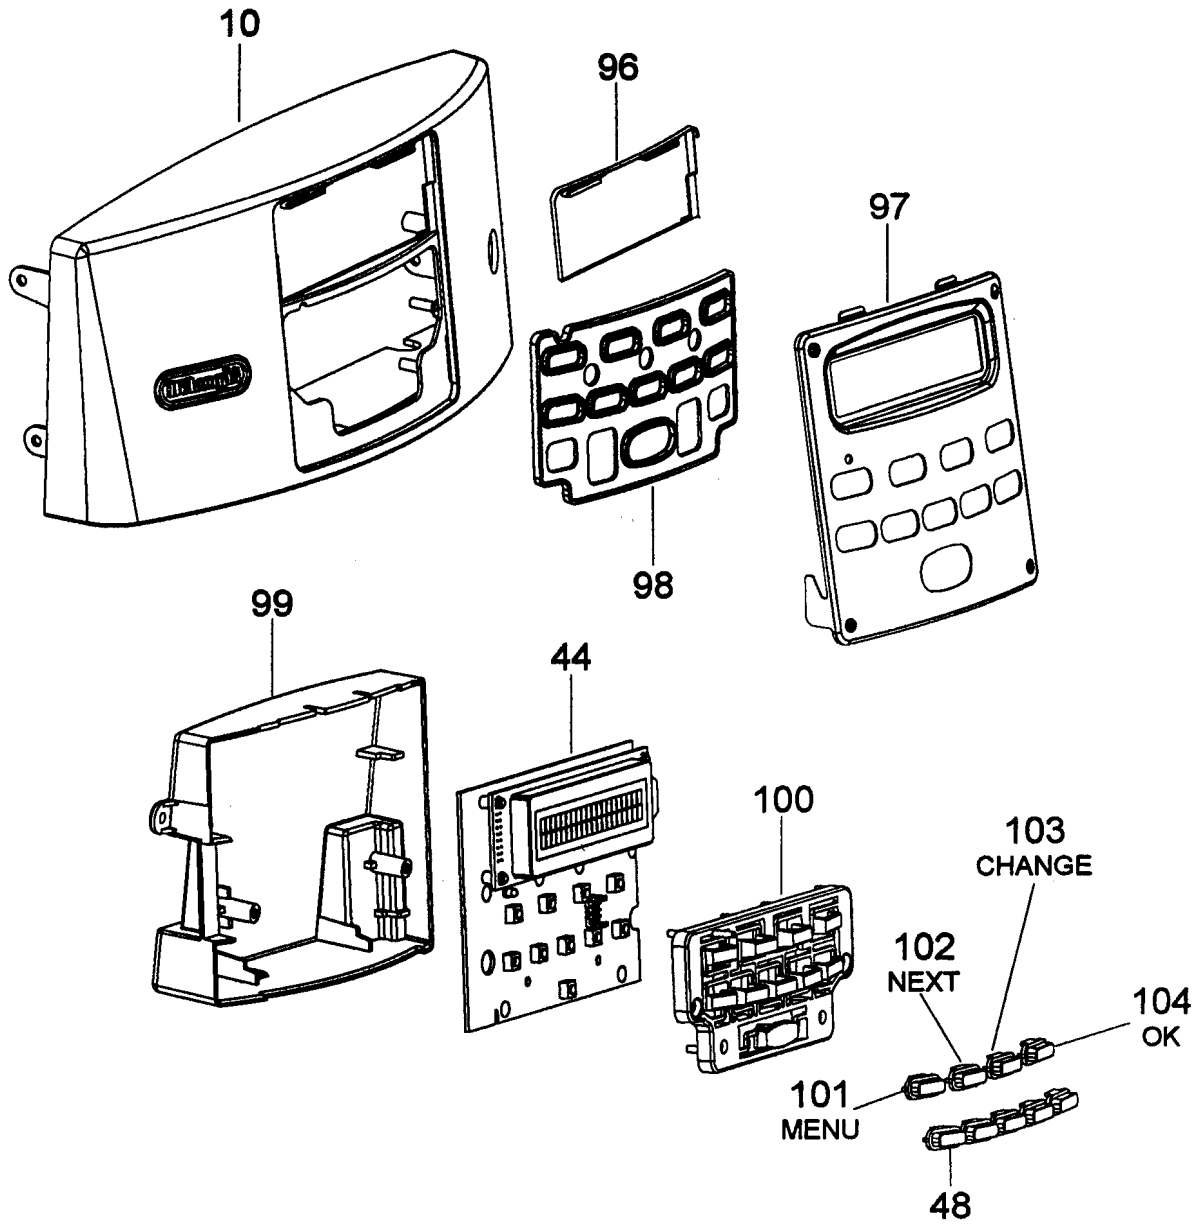

Зип Общепит

vsezip.ru

+7(812)987-08-81