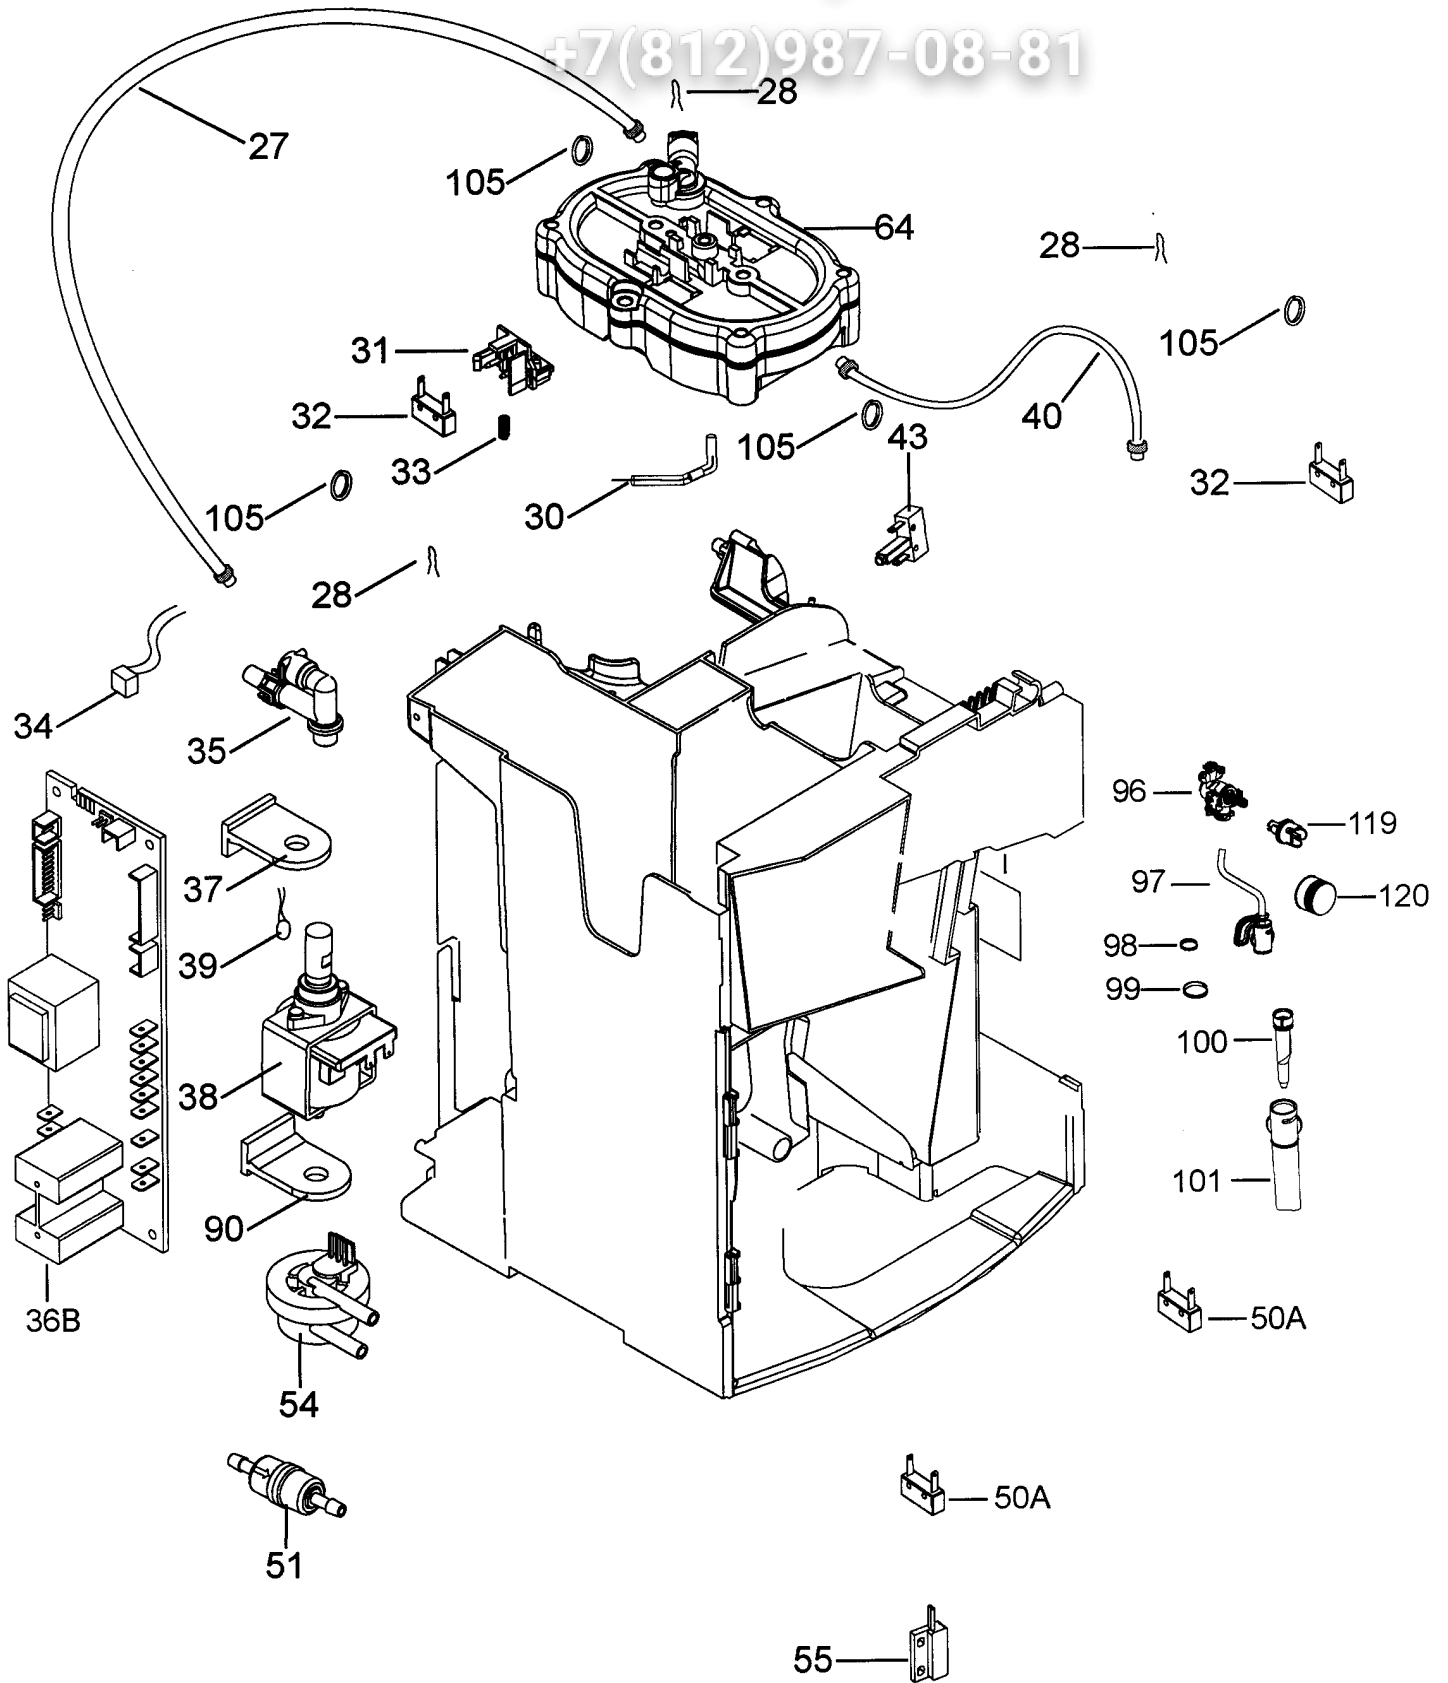

Зип Общепит

vsezip.ru

+7(812)987-08-81

Зип Общепит

vsezip.ru

+7(812)987-08-81

Зип Общепит

Position	Code	description
	6913210021	E.VALVE BRACKET 2WAY(S.VAP) DEGREASED
	6913210031	E.VALVE BRACKET 3WAY DEGREASED MCSA
	6932103900	GRID
	5332250300	GUIDE LIGHT
	7313234261	STG INSTALL SPACER + SCREWS
	5313239751	PANEL
	5332238300	TUBE 90°
001	5332143500	COVER
002	5332143400	COVER
003	5313212451	INSERT
004	5332262600	CLOSURE
005	7013210661	SIDE LEFT
006	5913210471	KNOB
007	5532146600	TANK
008	7032113300	REAR PANEL
009	7032113100	SIDE RIGHT
010	5332275700	GLASS
011	VI000	SEE TECNICAL INFORMATION
012	7332216800	DOOR ASSY
013	5332142600	HOOK
014	5332226800	TANK COVER
015	7332199300	WATER TANK
016	5332248500	PROFILE
017	6032119000	CUP PLATE
018	5313211571	TRAY
019	5332275200	SUPPORT
020	5332266300	FLOAT
021	5332169200	MEASURING SPOON
022	5313212011	FRAME
023	5132114600	VENTILATOR
024	5332248600	TRAY
025	5332248700	TRAY
026	5132112500	SWITCH
027	5532151500	TUBE
028	6132101300	CLIP
030	5032526800	WIRING TCO
031	5332142200	SUPPORT

Зип Общепит

032	5132104100	MICROSWITCH
033	6132104700	SPRING
034	5217100200	SENSOR NTC
035	7313219431	VALVE
036B	5232119600	POWER BOARD
037	5313216501	SUPPORT
038	5113211281	PUMP
039	5232103200	PROTECTOR
040	5513212881	TUBE PTFE DI2-DE4 L=270 2BUSHES
043	5113210421	MICROSWITCH
050A	5132105400	MICROSWITCH
051	5513220521	FILTER
053	5213213971	HALL SENSOR
054	5213214671	FLOWMETER
055	5232104600	SENSOR REED
062B	5513227971	COMPLETE GRINDER
063	5313217751	O-RING
064	5513227881	GENERATOR
065	5332213000	PIN
066	5332144900	GASKET
067	5332139200	FILTER
068B	5513227951	TRANSMISSION KIT
069	5332148400	VALVE
070	6132106900	SPRING
071	5332142300	BUSH
072	5332142400	BUSH
073	5313243071	BELT
075	6132103500	SPRING
076	5332139800	LEVER
078	9812631250	SCREW
079	6013213181	FILTER
080	5332149100	O-RING
081	5332139600	STOPPER
082	5332139500	VALVE
083	6132106700	SPRING
084	5332140300	PISTON
088B	5213212381	MOTOR BOARD (ECM)
089	5332251200	COVER