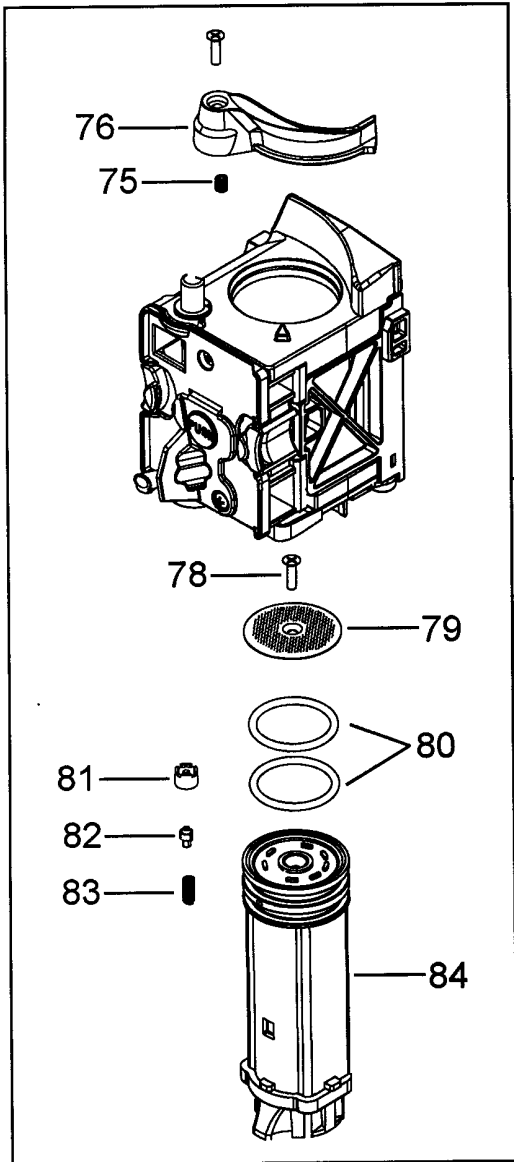

Зип Общепит

vsezip.ru

+7(812)987-08-81

Зип Общепит

vsezip.ru

+7(812)987-08-81

Зип Общепит

Position	Code	description
	6913210021	E.VALVE BRACKET 2WAY(S.VAP) DEGREASED
	6913210031	E.VALVE BRACKET 3WAY DEGREASED MCSA
	6932103900	GRID
	5332250300	GUIDE LIGHT
	7313234261	STG INSTALL SPACER + SCREWS
	5313239751	PANEL
	5332238300	TUBE 90°
001	5332143500	COVER
002	5332143400	COVER
003	5313212451	INSERT
004	5332262600	CLOSURE
005	7013210661	SIDE LEFT
006	5913210471	KNOB
007	5532146600	TANK
008	7032113300	REAR PANEL
009	7032113100	SIDE RIGHT
010	5332275700	GLASS
011	VI000	SEE TECNICAL INFORMATION
012	7332216800	DOOR ASSY
013	5332142600	HOOK
014	5332226800	TANK COVER
015	7332199300	WATER TANK
016	5332248500	PROFILE
017	6032119000	CUP PLATE
018	5313211571	TRAY
019	5332275200	SUPPORT
020	5332266300	FLOAT
021	5332169200	MEASURING SPOON
022	5313212011	FRAME
023	5132114600	VENTILATOR
024	5332248600	TRAY
025	5332248700	TRAY
026	5132112500	SWITCH
027	5532151500	TUBE
028	6132101300	CLIP
030	5032526800	WIRING TCO
031	5332142200	SUPPORT

Зип Общепит

032	5132104100	MICROSWITCH
033	6132104700	SPRING
034	5217100200	SENSOR NTC
035	7313219431	VALVE
036B	5232119600	POWER BOARD
037	5313216501	SUPPORT
038	5113211281	PUMP
039	5232103200	PROTECTOR
040	5513212881	TUBE PTFE DI2-DE4 L=270 2BUSHES
043	5113210421	MICROSWITCH
050A	5132105400	MICROSWITCH
051	5513220521	FILTER
053	5213213971	HALL SENSOR
054	5213214671	FLOWMETER
055	5232104600	SENSOR REED
062B	5513227971	COMPLETE GRINDER
063	5313217751	O-RING
064	5513227881	GENERATOR
065	5332213000	PIN
066	5332144900	GASKET
067	5332139200	FILTER
068B	5513227951	TRANSMISSION KIT
069	5332148400	VALVE
070	6132106900	SPRING
071	5332142300	BUSH
072	5332142400	BUSH
073	5313243071	BELT
075	6132103500	SPRING
076	5332139800	LEVER
078	9812631250	SCREW
079	6013213181	FILTER
080	5332149100	O-RING
081	5332139600	STOPPER
082	5332139500	VALVE
083	6132106700	SPRING
084	5332140300	PISTON
088B	5213212381	MOTOR BOARD (ECM)
089	5332251200	COVER