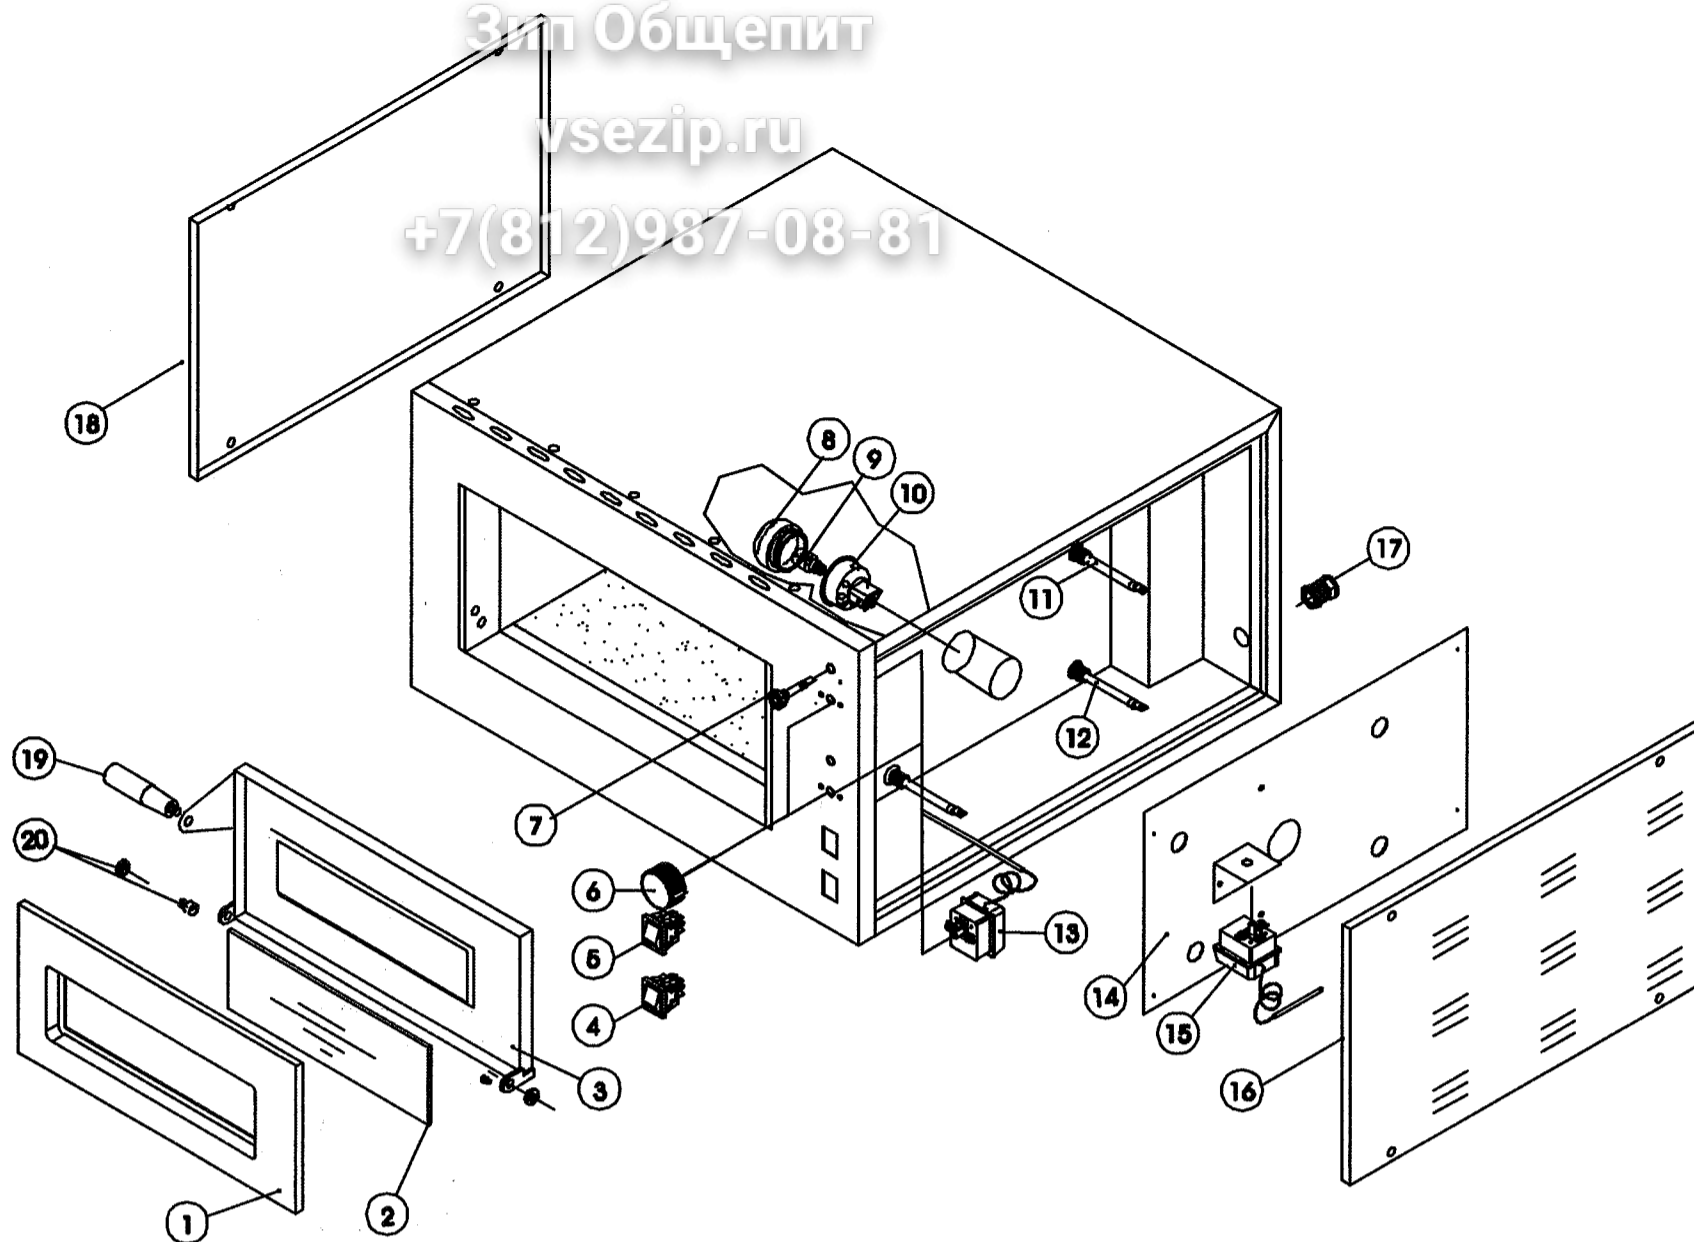

Зип Общепит

vsezip.ru

+7(812)987-08-81

POS.	COD.	DESCRIZIONE	DESCRIPTION	BESCHREIBUNG	DESCRIPTION	DESCRIPCIÓN
2	ADNM00000	Vetro porta	Door pane	Türglas	Vitre porte	Cristal puerta
4	ME0000331	Interruttore bipolare	Bipolar switch	Zweipoliger Schalter	Interrupteur bipolaire	Interruptor bipolar
5	ME0000331	Interruttore bipolare	Bipolar switch	Zweipoliger Schalter	Interrupteur bipolaire	Interruptor bipolar
6	MP0000005	Manopola termostato	Thermostat knob	Thermostatgriff	Manette thermostat	Perilla termostato
7	ME0000322	Lampada spia	Indicator light	Kontrollampe	Lampe témoin	Lámpara piloto
8	ADNM00005	Globetto illuminazione	Lighting sphere	Lampenschirm Beleuchtung	Globe éclairage	Globo iluminación
9	ME0000375	Lampada	Lamp	Glühbirne	Lampe	Lámpara
10	ME0000363	Portalampada	Lamp holder	Glühbirnenhalterung	Douille	Portalámpara
11	ME0000026	Resistenza V230 W1500	Heating element 230V 1500W	Heizelement 230V 1500W	Résistance V230 W1500	Resistencia V230 W1500
12	ME0000025	Resistenza V230 W800	Heating element 230V 800W	Heizelement 230V 800W	Résistance V230 W800	Resistencia V230 W800
13	ME0000300	Termostato Monofase	Single-phase thermostat	Thermostat einphasig	Thermostat monophasé	Termostato monofásico
15	ME0000309	Termostato di sicurezza	Safe thermostat	Überhitzungsschutz	Thermostat de sécurité	Termostato de seguridad
17	ME0000391	Pressacavo	Cord socket	Kabelhalterung	Presacable	Serre-câble
19	MP0000022	Maniglia Porta	Door handle	Türgriff	Poignée porte	Tirador puerta
21	ADNM00015	Pietra 400X400X14	Stone plate 400X400X14	Stein 400X400X14	Pierre 400X400X14	Piedra 400X400X14