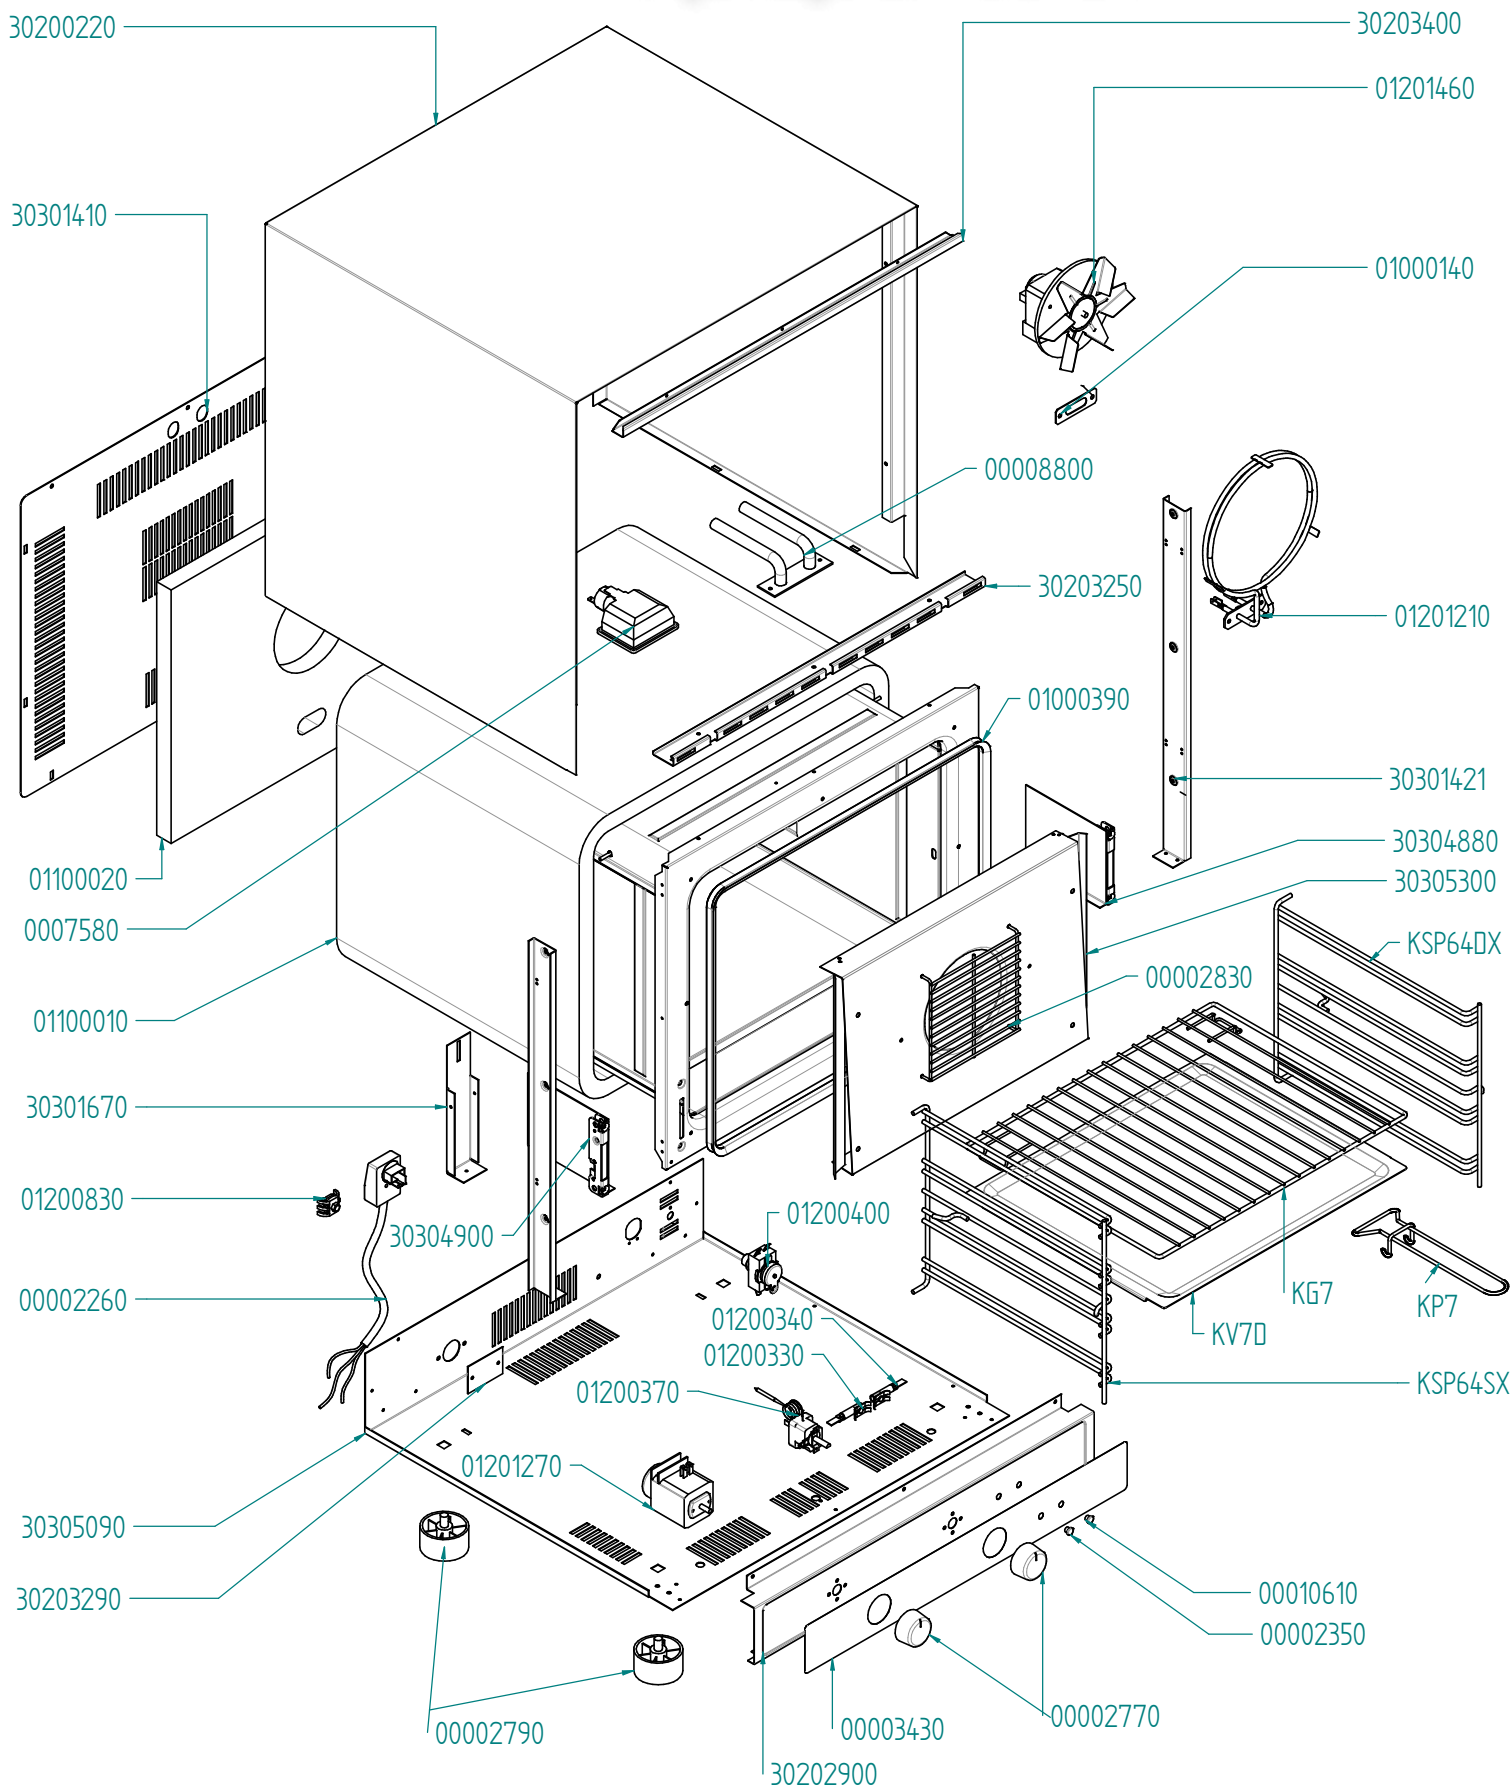

tipo documento:

ESPLOSO - EXPLODED VIEW - VUE ECLATEE - EXPLOSIONSPLAN -
EXPLOSIONADO VISTA EXPLODIDA

cod. identificazione

X:\Sgq\PRODOTTI\Fam. 1 - FORNI\FORNO
ELETTRICO\LEka\ESPLOSI - Forno Elettrico 40
60 90 - LEka\Exploded view EKF620S rev.0

Preparazione: M.F. (DB)

Verifica: S.A. (DB3)

Approvazione: M.G. (RUT)

tipo documento: ESPLOSO - EXPLODED VIEW - VUE ECLATEE - EXPLOSIONSPPLAN - EXPLOSIONADO VISTA EXPLODIDA	cod. identificazione X:\Sgg\PRODOTT\Fam. 1 - FORN\FORNO ELETTRICO\Eka\ESPLOSI - Forno Elettrico 40 60 90 - LEka\Exploded view EKF620S rev.0
titolo documento/identificazione: EKF 620 S	data 24/02/14
revisione: Prima emissione - Rev. 0	pag.