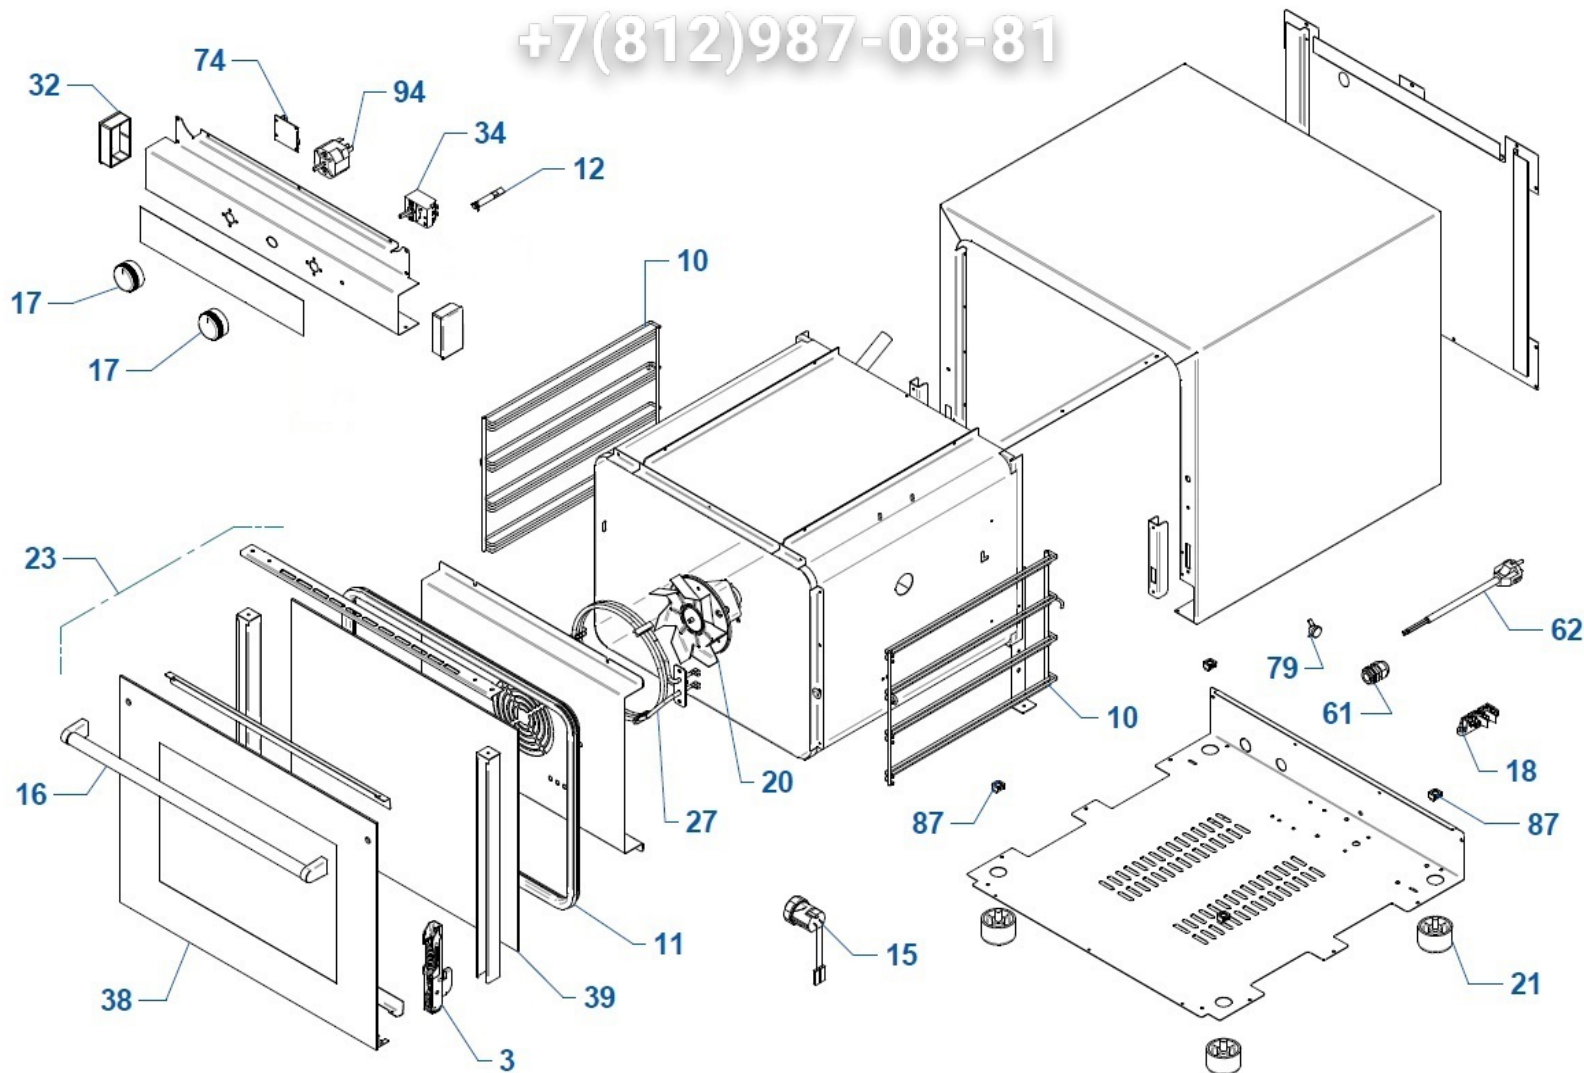

## - CONVECTION OVEN 4 TRAYS 442X325 CABOTO MECHANICAL

(print on 24/10/2019)

+7(812)987-08-81

N	ITEM	N	ITEM
3	CER30021		
10	GRI30157		
10	GRI30158		
11	GUA30015		
12	IND30002		
15	LAM30006		
16	MAG30022		
17	MAN30024		
18	MOR30005		
20	MOT30047		
21	PIE30010		
23	POR07021		
27	RES30033		
32	TAP30018		
34	TER30016		
38	VET07021		
39	VET30017		
61	PPC30004		
62	CAV30014		
74	SCH30018		
79	TER30023		
87	DAD30010		
94	PRG30009		