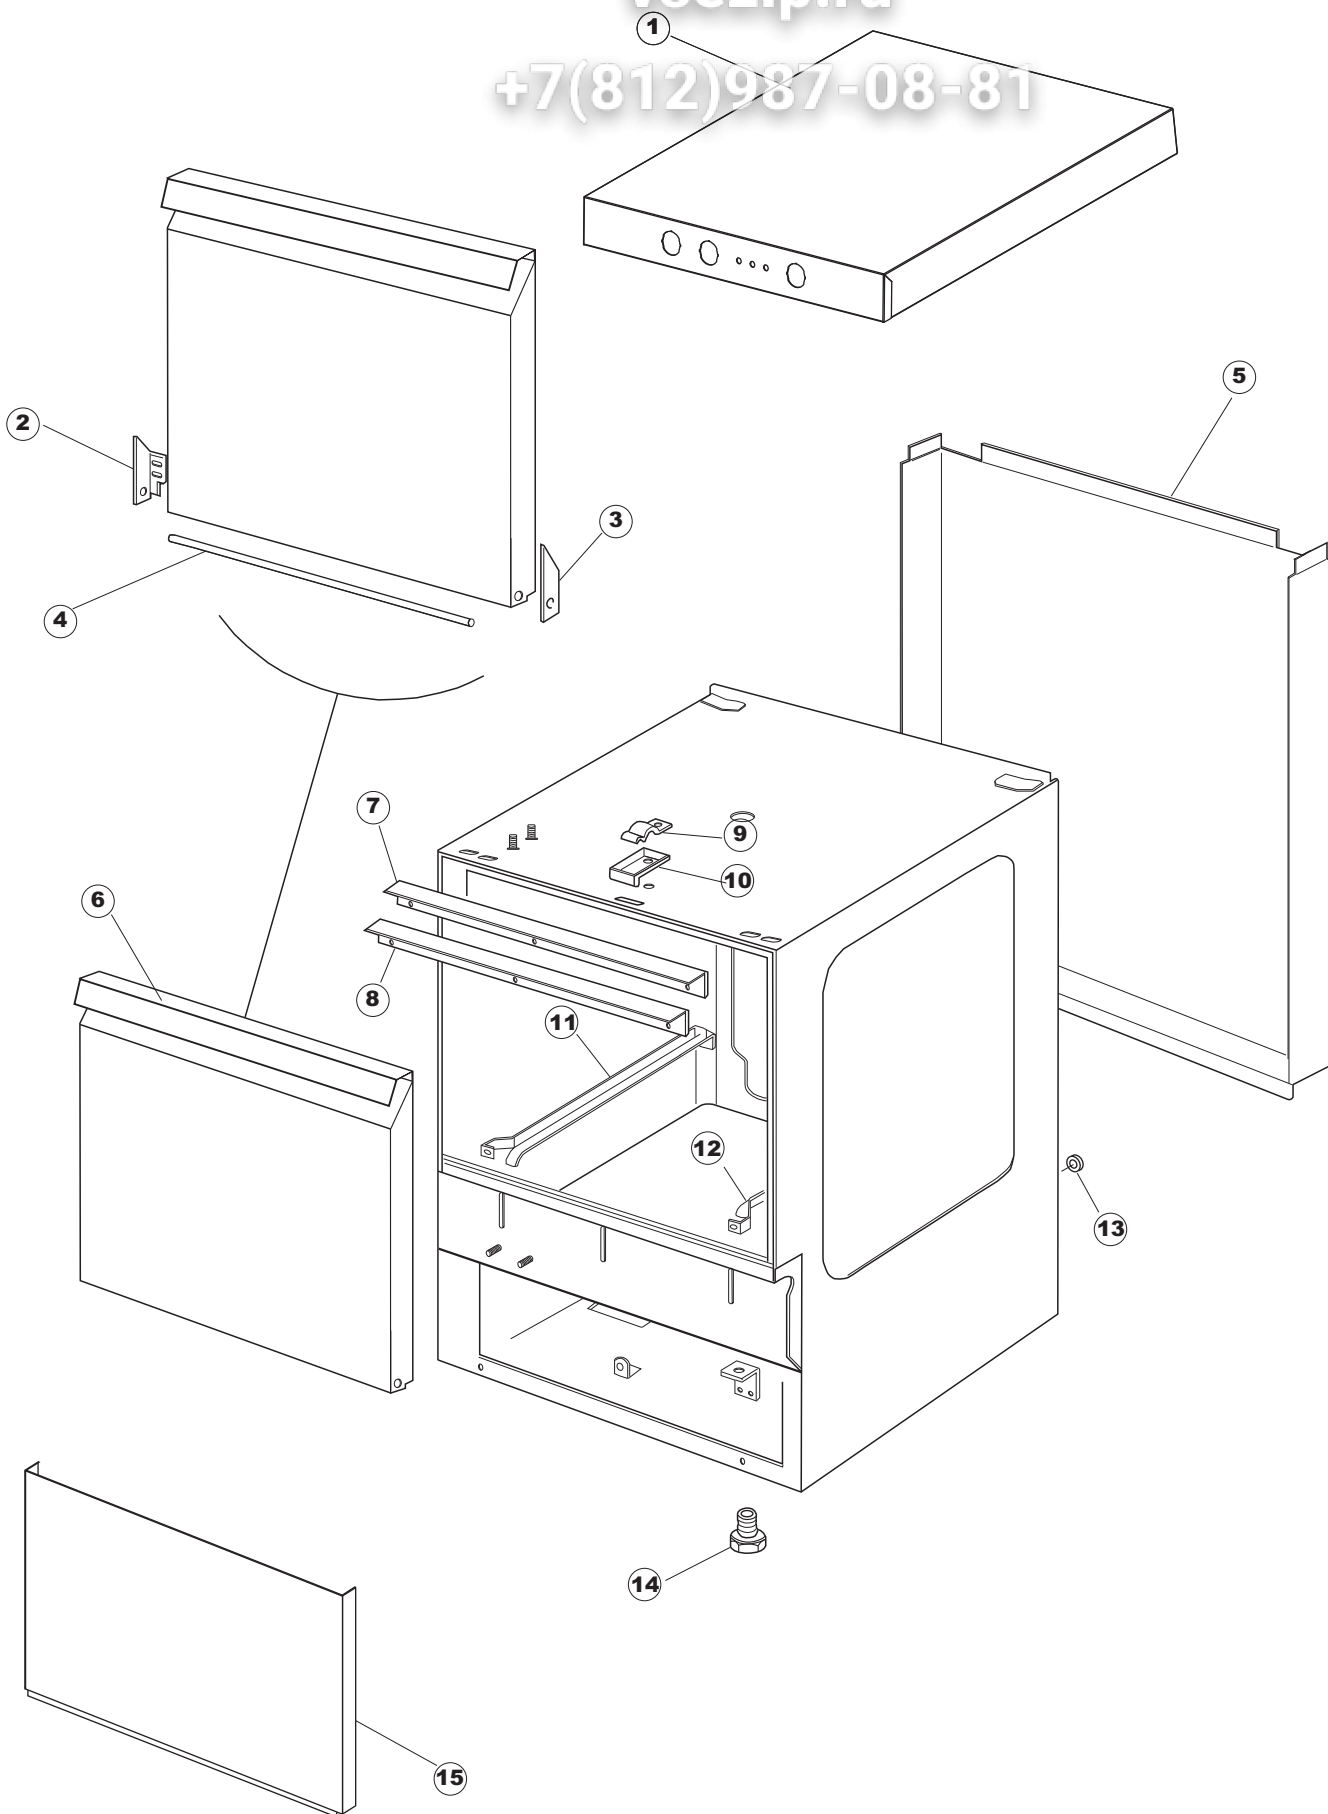

4

Зип-Общепит

vsezip.ru

+7(812)987-08-81

(*) Ricambio consigliato.

Зип Общепит

vsezip.ru

Pagina	Posizione	Codice ricambio	Vecchio codice	Descrizione
1	1	004239		PANNELLO SUPERIORE
1	2	311009	REB311009	CERNIERA SINISTRA PER SPORTELLO LAVA- BICCHIERI
1	3	311008	REB311008	CERNIERA DESTRA SPORTELLO PER LAVA- BICCHIERI
1	4	304017	REB304017	ASTA PER CERNIERE SPORTELLO PER LAVA- BICCHIERI
1	5	022136		PANNELLO POSTERIORE E35 ALTA PIEG.
1	6	029676		PORTA
1	7	437057	REB437057	GUARNIZIONE SPORTELLO PER LAVABICCHIERI
1	8	033291	REB033291	SQUADRA PER GUARNIZIONE DELLO SPORTELLO PER LAVABICCHIERI
1	9	449036	REB449036	MOLLA PER SERRATURA SPORTELLO
1	10	329012	REB329012	SERRATURA PER SPORTELLO LAVABICCHIERI
1	11	015037	REB015037	GUIDA CESTELLO SINISTRA
1	12	015036	REB015036	GUIDA CESTELLO DESTRA
1	13	459006	REB459006	PASSACAPO D INT 9 D EST 16
1	14	461031		PIEDINO ESAGONALE PER LAVABICCHIERI
1	15	012172	REB012172	PANNELLO ANTERIORE
2	1	026412		NON A LISTINO
2	3	208010	REB208010	INTERRUTTORE DOPPIO
2	4	226071	REB226071	PULSANTE DOPPIO CONTATTO
2	5	216025	REB216025	SPIA ARANCIO
2	6	226129		CORPO PULSANTE
2	7	227079		TASTO GOFFRATO BIANCO
2	8	224004	REB224004	PRESSOSTATO 35/17
2	9	143013	REB143013	TUBO PVC VERDE 4X7
2	10	459018		FISSACAPO ITW ELETTROGIBI
2	11	299040	REB299040	SPINA SCHUKO 90° CABL. 1=2,5MT
2	12	80871		MICRO MAGNETICO
2	13	984005	REB984005	GRUPPO TRAPPOLA D'ARIA
2	14	468029	REB468029	RACCORDO TRAPPOLA ARIA PRESSOSTATO
2	15	456020	REB456020	guarnizione o-ring
2	16	437019	REB437019	GUARNIZIONE TRAPPOLA ARIA PRESSOSTATO
2	17	107005	REB107005	TRAPPOLA ARIA
2	18	230098	REB230098	RESISTENZA VASCA 600W 230V