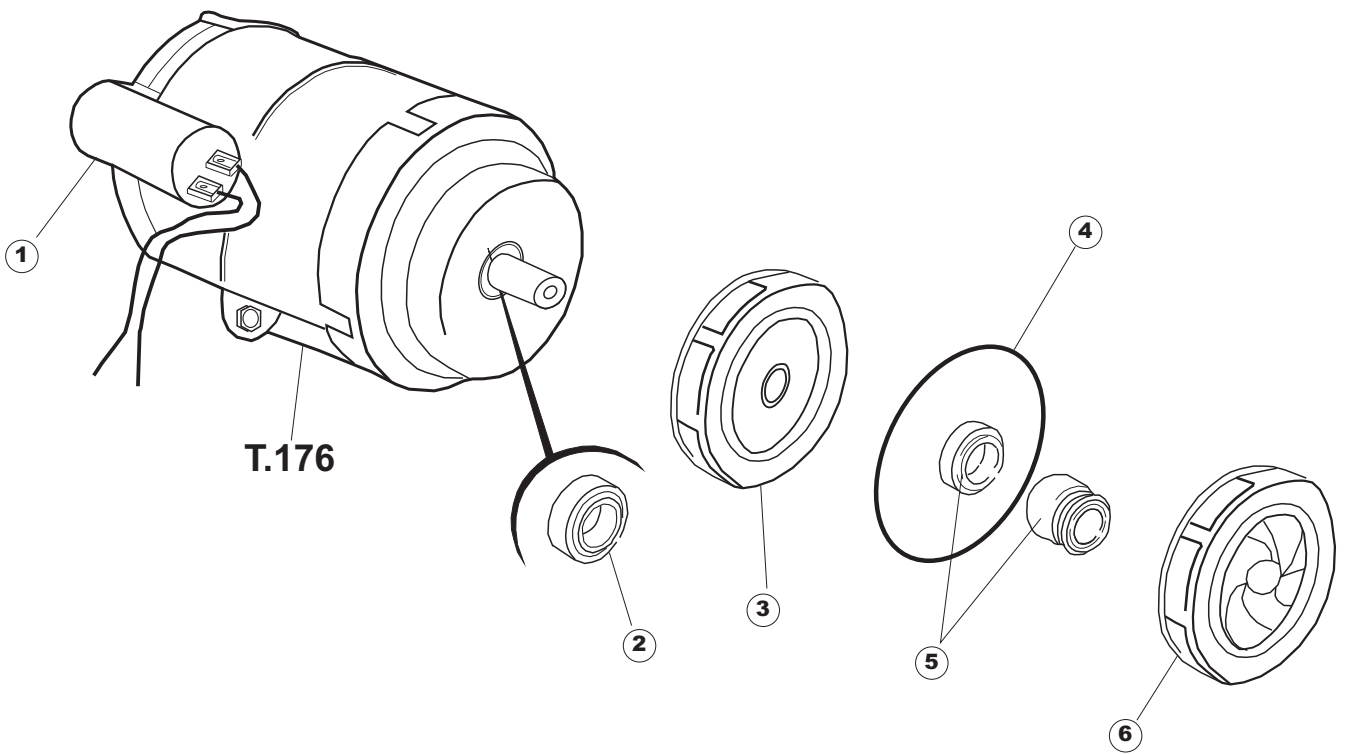

4

Зип-Общепит

vsezip.ru

+7(812)987-08-81

(*) Ricambio consigliato.

Зип Общепит

vsezip.ru

Pagina	Posizione	Codice ricambio	Vecchio codice	Descrizione
1	1	004239		PANNELLO SUPERIORE
1	2	311009	REB311009	CERNIERA SINISTRA PER SPORTELLO LAVA- BICCHIERI
1	3	311008	REB311008	CERNIERA DESTRA SPORTELLO PER LAVA- BICCHIERI
1	4	304017	REB304017	ASTA PER CERNIERE SPORTELLO PER LAVA- BICCHIERI
1	5	022136		PANNELLO POSTERIORE E35 ALTA PIEG.
1	6	029676		PORTA
1	7	437057	REB437057	GUARNIZIONE SPORTELLO PER LAVABICCHIERI
1	8	033291	REB033291	SQUADRA PER GUARNIZIONE DELLO SPORTELLO PER LAVABICCHIERI
1	9	449036	REB449036	MOLLA PER SERRATURA SPORTELLO
1	10	329012	REB329012	SERRATURA PER SPORTELLO LAVABICCHIERI
1	11	015037	REB015037	GUIDA CESTELLO SINISTRA
1	12	015036	REB015036	GUIDA CESTELLO DESTRA
1	13	459006	REB459006	PASSACAPO D INT 9 D EST 16
1	14	461031		PIEDINO ESAGONALE PER LAVABICCHIERI
1	15	012172	REB012172	PANNELLO ANTERIORE
2	1	026412		NON A LISTINO
2	3	208010	REB208010	INTERRUTTORE DOPPIO
2	4	226071	REB226071	PULSANTE DOPPIO CONTATTO
2	5	216025	REB216025	SPIA ARANCIO
2	6	226129		CORPO PULSANTE
2	7	227079		TASTO GOFFRATO BIANCO
2	8	224004	REB224004	PRESSOSTATO 35/17
2	9	143013	REB143013	TUBO PVC VERDE 4X7
2	10	459018		FISSACAPO ITW ELETTROGIBI
2	11	299040	REB299040	SPINA SCHUKO 90° CABL. 1=2,5MT
2	12	80871		MICRO MAGNETICO
2	13	984005	REB984005	GRUPPO TRAPPOLA D'ARIA
2	14	468029	REB468029	RACCORDO TRAPPOLA ARIA PRESSOSTATO
2	15	456020	REB456020	guarnizione o-ring
2	16	437019	REB437019	GUARNIZIONE TRAPPOLA ARIA PRESSOSTATO
2	17	107005	REB107005	TRAPPOLA ARIA
2	18	230098	REB230098	RESISTENZA VASCA 600W 230V