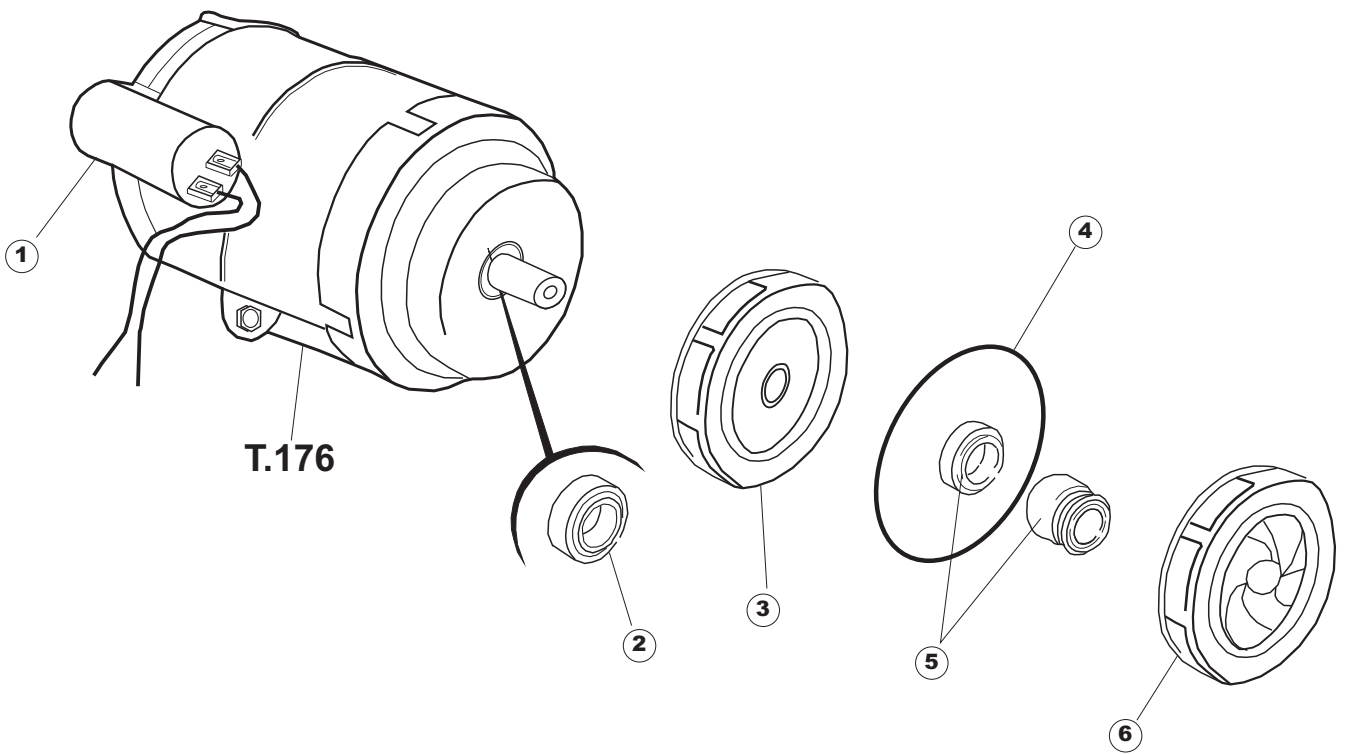

(*) Ricambio consigliato.

Зип Общепит

vsezip.ru

Pagina	Posizione	Codice ricambio	Vecchio codice	Descrizione
1	1	004239		PANNELLO SUPERIORE
1	2	311009	REB311009	CERNIERA SINISTRA PER SPORTELLO LAVA- BICCHIERI
1	3	311008	REB311008	CERNIERA DESTRA SPORTELLO PER LAVA- BICCHIERI
1	4	304017	REB304017	ASTA PER CERNIERE SPORTELLO PER LAVA- BICCHIERI
1	5	022136		PANNELLO POSTERIORE E35 ALTA PIEG.
1	6	029676		PORTA
1	7	437057	REB437057	GUARNIZIONE SPORTELLO PER LAVABICCHIERI
1	8	033291	REB033291	SQUADRA PER GUARNIZIONE DELLO SPORTELLO PER LAVABICCHIERI
1	9	449036	REB449036	MOLLA PER SERRATURA SPORTELLO
1	10	329012	REB329012	SERRATURA PER SPORTELLO LAVABICCHIERI
1	11	015037	REB015037	GUIDA CESTELLO SINISTRA
1	12	015036	REB015036	GUIDA CESTELLO DESTRA
1	13	459006	REB459006	PASSACAPO D INT 9 D EST 16
1	14	461031		PIEDINO ESAGONALE PER LAVABICCHIERI
1	15	012172	REB012172	PANNELLO ANTERIORE
2	1	026412		NON A LISTINO
2	3	208010	REB208010	INTERRUTTORE DOPPIO
2	4	226071	REB226071	PULSANTE DOPPIO CONTATTO
2	5	216025	REB216025	SPIA ARANCIO
2	6	226129		CORPO PULSANTE
2	7	227079		TASTO GOFFRATO BIANCO
2	8	224004	REB224004	PRESSOSTATO 35/17
2	9	143013	REB143013	TUBO PVC VERDE 4X7
2	10	459018		FISSACAPO ITW ELETTROGIBI
2	11	299040	REB299040	SPINA SCHUKO 90° CABL. 1=2,5MT
2	12	80871		MICRO MAGNETICO
2	13	984005	REB984005	GRUPPO TRAPPOLA D'ARIA
2	14	468029	REB468029	RACCORDO TRAPPOLA ARIA PRESSOSTATO
2	15	456020	REB456020	guarnizione o-ring
2	16	437019	REB437019	GUARNIZIONE TRAPPOLA ARIA PRESSOSTATO
2	17	107005	REB107005	TRAPPOLA ARIA
2	18	230098	REB230098	RESISTENZA VASCA 600W 230V