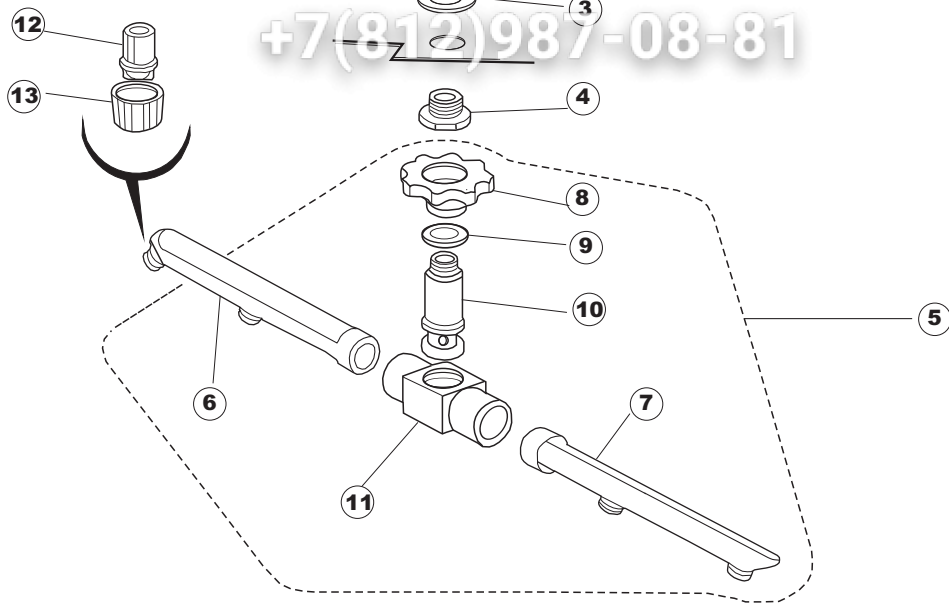

4

Зип-Общепит

vsezip.ru

+7(812)987-08-81

(*) Ricambio consigliato.

Зип Общепит

vsezip.ru

Pagina	Posizione	Codice ricambio	Vecchio codice	Descrizione
1	1	004239		PANNELLO SUPERIORE
1	2	311009	REB311009	CERNIERA SINISTRA PER SPORTELLO LAVA- BICCHIERI
1	3	311008	REB311008	CERNIERA DESTRA SPORTELLO PER LAVA- BICCHIERI
1	4	304017	REB304017	ASTA PER CERNIERE SPORTELLO PER LAVA- BICCHIERI
1	5	022136		PANNELLO POSTERIORE E35 ALTA PIEG.
1	6	029676		PORTA
1	7	437057	REB437057	GUARNIZIONE SPORTELLO PER LAVABICCHIERI
1	8	033291	REB033291	SQUADRA PER GUARNIZIONE DELLO SPORTELLO PER LAVABICCHIERI
1	9	449036	REB449036	MOLLA PER SERRATURA SPORTELLO
1	10	329012	REB329012	SERRATURA PER SPORTELLO LAVABICCHIERI
1	11	015037	REB015037	GUIDA CESTELLO SINISTRA
1	12	015036	REB015036	GUIDA CESTELLO DESTRA
1	13	459006	REB459006	PASSACAPO D INT 9 D EST 16
1	14	461031		PIEDINO ESAGONALE PER LAVABICCHIERI
1	15	012172	REB012172	PANNELLO ANTERIORE
2	1	026412		NON A LISTINO
2	3	208010	REB208010	INTERRUTTORE DOPPIO
2	4	226071	REB226071	PULSANTE DOPPIO CONTATTO
2	5	216025	REB216025	SPIA ARANCIO
2	6	226129		CORPO PULSANTE
2	7	227079		TASTO GOFFRATO BIANCO
2	8	224004	REB224004	PRESSOSTATO 35/17
2	9	143013	REB143013	TUBO PVC VERDE 4X7
2	10	459018		FISSACAPO ITW ELETTROGIBI
2	11	299040	REB299040	SPINA SCHUKO 90° CABL. 1=2,5MT
2	12	80871		MICRO MAGNETICO
2	13	984005	REB984005	GRUPPO TRAPPOLA D'ARIA
2	14	468029	REB468029	RACCORDO TRAPPOLA ARIA PRESSOSTATO
2	15	456020	REB456020	guarnizione o-ring
2	16	437019	REB437019	GUARNIZIONE TRAPPOLA ARIA PRESSOSTATO
2	17	107005	REB107005	TRAPPOLA ARIA
2	18	230098	REB230098	RESISTENZA VASCA 600W 230V