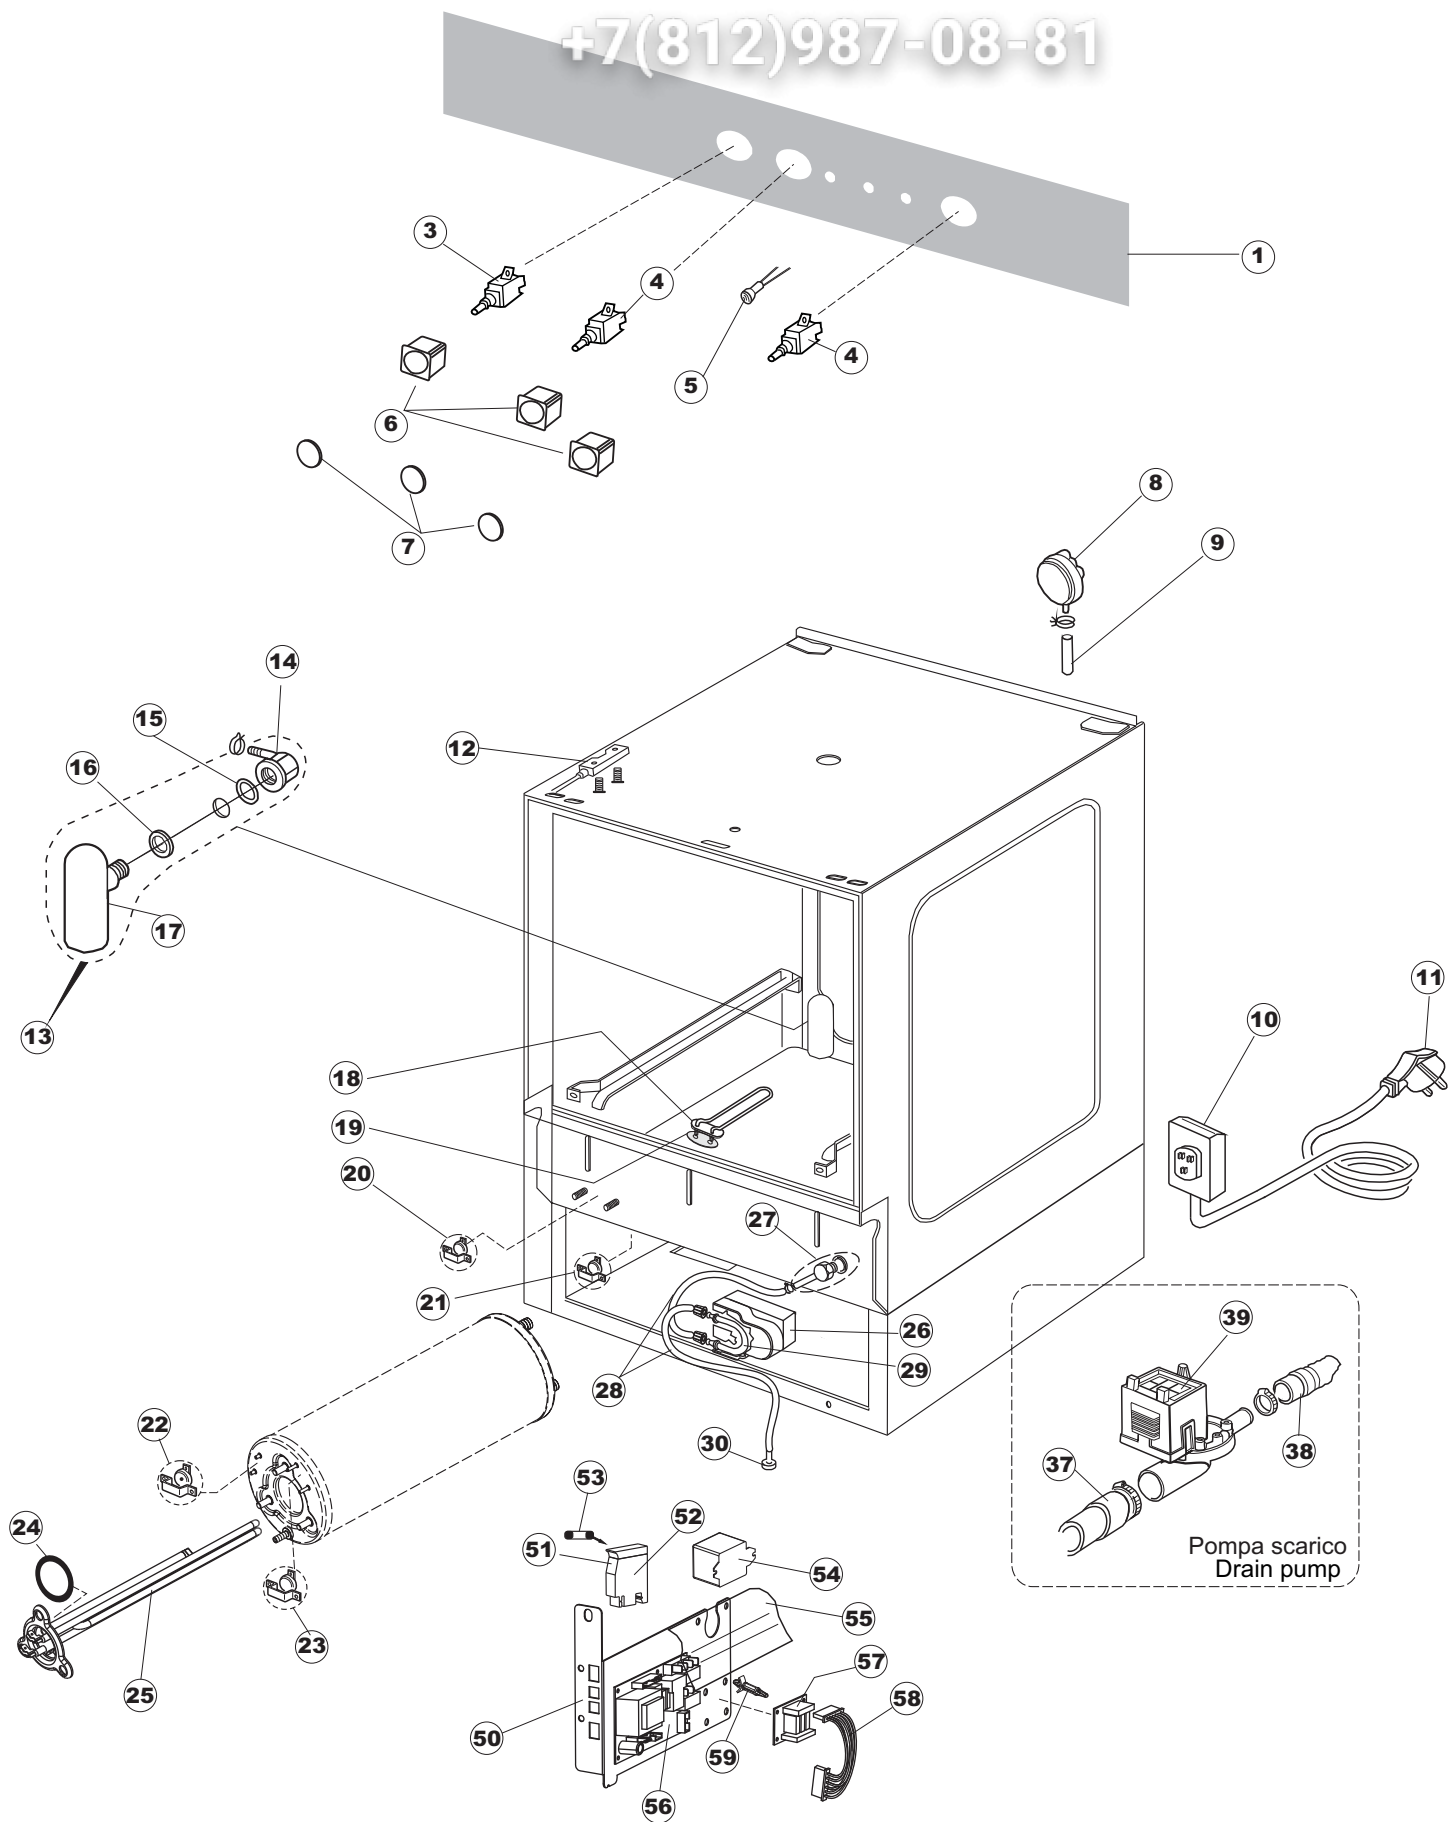

4

Зип-Общепит

vsezip.ru

+7(812)987-08-81

(*) Ricambio consigliato.

Зип Общепит

vsezip.ru

Pagina	Posizione	Codice ricambio	Vecchio codice	Descrizione
1	1	004239		PANNELLO SUPERIORE
1	2	311009	REB311009	CERNIERA SINISTRA PER SPORTELLO LAVA- BICCHIERI
1	3	311008	REB311008	CERNIERA DESTRA SPORTELLO PER LAVA- BICCHIERI
1	4	304017	REB304017	ASTA PER CERNIERE SPORTELLO PER LAVA- BICCHIERI
1	5	022136		PANNELLO POSTERIORE E35 ALTA PIEG.
1	6	029676		PORTA
1	7	437057	REB437057	GUARNIZIONE SPORTELLO PER LAVABICCHIERI
1	8	033291	REB033291	SQUADRA PER GUARNIZIONE DELLO SPORTELLO PER LAVABICCHIERI
1	9	449036	REB449036	MOLLA PER SERRATURA SPORTELLO
1	10	329012	REB329012	SERRATURA PER SPORTELLO LAVABICCHIERI
1	11	015037	REB015037	GUIDA CESTELLO SINISTRA
1	12	015036	REB015036	GUIDA CESTELLO DESTRA
1	13	459006	REB459006	PASSACAPO D INT 9 D EST 16
1	14	461031		PIEDINO ESAGONALE PER LAVABICCHIERI
1	15	012172	REB012172	PANNELLO ANTERIORE
2	1	026412		NON A LISTINO
2	3	208010	REB208010	INTERRUTTORE DOPPIO
2	4	226071	REB226071	PULSANTE DOPPIO CONTATTO
2	5	216025	REB216025	SPIA ARANCIO
2	6	226129		CORPO PULSANTE
2	7	227079		TASTO GOFFRATO BIANCO
2	8	224004	REB224004	PRESSOSTATO 35/17
2	9	143013	REB143013	TUBO PVC VERDE 4X7
2	10	459018		FISSACAPO ITW ELETTROGIBI
2	11	299040	REB299040	SPINA SCHUKO 90° CABL. 1=2,5MT
2	12	80871		MICRO MAGNETICO
2	13	984005	REB984005	GRUPPO TRAPPOLA D'ARIA
2	14	468029	REB468029	RACCORDO TRAPPOLA ARIA PRESSOSTATO
2	15	456020	REB456020	guarnizione o-ring
2	16	437019	REB437019	GUARNIZIONE TRAPPOLA ARIA PRESSOSTATO
2	17	107005	REB107005	TRAPPOLA ARIA
2	18	230098	REB230098	RESISTENZA VASCA 600W 230V