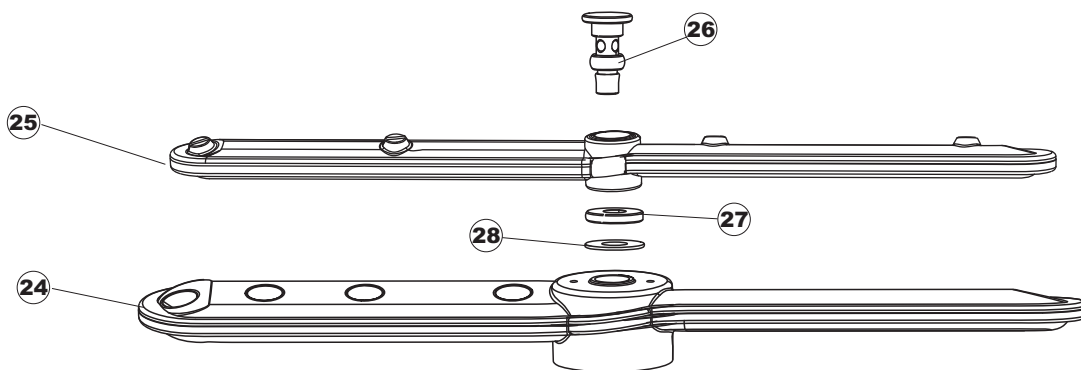

4

Зип-Общепит

vsezip.ru

+7(812)987-08-81

(*) Ricambio consigliato.

Зип Общепит

vsezip.ru

Pagina	Posizione	Codice ricambio	Vecchio codice	Descrizione
1	1	004239		PANNELLO SUPERIORE
1	2	311009	REB311009	CERNIERA SINISTRA PER SPORTELLO LAVA- BICCHIERI
1	3	311008	REB311008	CERNIERA DESTRA SPORTELLO PER LAVA- BICCHIERI
1	4	304017	REB304017	ASTA PER CERNIERE SPORTELLO PER LAVA- BICCHIERI
1	5	022136		PANNELLO POSTERIORE E35 ALTA PIEG.
1	6	029676		PORTA
1	7	437057	REB437057	GUARNIZIONE SPORTELLO PER LAVABICCHIERI
1	8	033291	REB033291	SQUADRA PER GUARNIZIONE DELLO SPORTELLO PER LAVABICCHIERI
1	9	449036	REB449036	MOLLA PER SERRATURA SPORTELLO
1	10	329012	REB329012	SERRATURA PER SPORTELLO LAVABICCHIERI
1	11	015037	REB015037	GUIDA CESTELLO SINISTRA
1	12	015036	REB015036	GUIDA CESTELLO DESTRA
1	13	459006	REB459006	PASSACAPO D INT 9 D EST 16
1	14	461031		PIEDINO ESAGONALE PER LAVABICCHIERI
1	15	012172	REB012172	PANNELLO ANTERIORE
2	1	026412		NON A LISTINO
2	3	208010	REB208010	INTERRUTTORE DOPPIO
2	4	226071	REB226071	PULSANTE DOPPIO CONTATTO
2	5	216025	REB216025	SPIA ARANCIO
2	6	226129		CORPO PULSANTE
2	7	227079		TASTO GOFFRATO BIANCO
2	8	224004	REB224004	PRESSOSTATO 35/17
2	9	143013	REB143013	TUBO PVC VERDE 4X7
2	10	459018		FISSACAPO ITW ELETTROGIBI
2	11	299040	REB299040	SPINA SCHUKO 90° CABL. 1=2,5MT
2	12	80871		MICRO MAGNETICO
2	13	984005	REB984005	GRUPPO TRAPPOLA D'ARIA
2	14	468029	REB468029	RACCORDO TRAPPOLA ARIA PRESSOSTATO
2	15	456020	REB456020	guarnizione o-ring
2	16	437019	REB437019	GUARNIZIONE TRAPPOLA ARIA PRESSOSTATO
2	17	107005	REB107005	TRAPPOLA ARIA
2	18	230098	REB230098	RESISTENZA VASCA 600W 230V