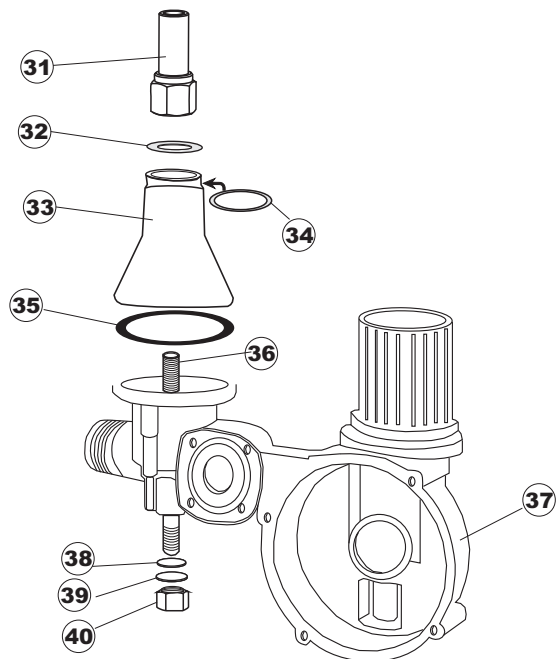

4

Зип-Общепит

vsezip.ru

+7(812)987-08-81

(*) Ricambio consigliato.

Зип Общепит

vsezip.ru

Pagina	Posizione	Codice ricambio	Vecchio codice	Descrizione
1	1	004239		PANNELLO SUPERIORE
1	2	311009	REB311009	CERNIERA SINISTRA PER SPORTELLO LAVA- BICCHIERI
1	3	311008	REB311008	CERNIERA DESTRA SPORTELLO PER LAVA- BICCHIERI
1	4	304017	REB304017	ASTA PER CERNIERE SPORTELLO PER LAVA- BICCHIERI
1	5	022136		PANNELLO POSTERIORE E35 ALTA PIEG.
1	6	029676		PORTA
1	7	437057	REB437057	GUARNIZIONE SPORTELLO PER LAVABICCHIERI
1	8	033291	REB033291	SQUADRA PER GUARNIZIONE DELLO SPORTELLO PER LAVABICCHIERI
1	9	449036	REB449036	MOLLA PER SERRATURA SPORTELLO
1	10	329012	REB329012	SERRATURA PER SPORTELLO LAVABICCHIERI
1	11	015037	REB015037	GUIDA CESTELLO SINISTRA
1	12	015036	REB015036	GUIDA CESTELLO DESTRA
1	13	459006	REB459006	PASSACAPO D INT 9 D EST 16
1	14	461031		PIEDINO ESAGONALE PER LAVABICCHIERI
1	15	012172	REB012172	PANNELLO ANTERIORE
2	1	026412		NON A LISTINO
2	3	208010	REB208010	INTERRUTTORE DOPPIO
2	4	226071	REB226071	PULSANTE DOPPIO CONTATTO
2	5	216025	REB216025	SPIA ARANCIO
2	6	226129		CORPO PULSANTE
2	7	227079		TASTO GOFFRATO BIANCO
2	8	224004	REB224004	PRESSOSTATO 35/17
2	9	143013	REB143013	TUBO PVC VERDE 4X7
2	10	459018		FISSACAPO ITW ELETTROGIBI
2	11	299040	REB299040	SPINA SCHUKO 90° CABL. 1=2,5MT
2	12	80871		MICRO MAGNETICO
2	13	984005	REB984005	GRUPPO TRAPPOLA D'ARIA
2	14	468029	REB468029	RACCORDO TRAPPOLA ARIA PRESSOSTATO
2	15	456020	REB456020	guarnizione o-ring
2	16	437019	REB437019	GUARNIZIONE TRAPPOLA ARIA PRESSOSTATO
2	17	107005	REB107005	TRAPPOLA ARIA
2	18	230098	REB230098	RESISTENZA VASCA 600W 230V