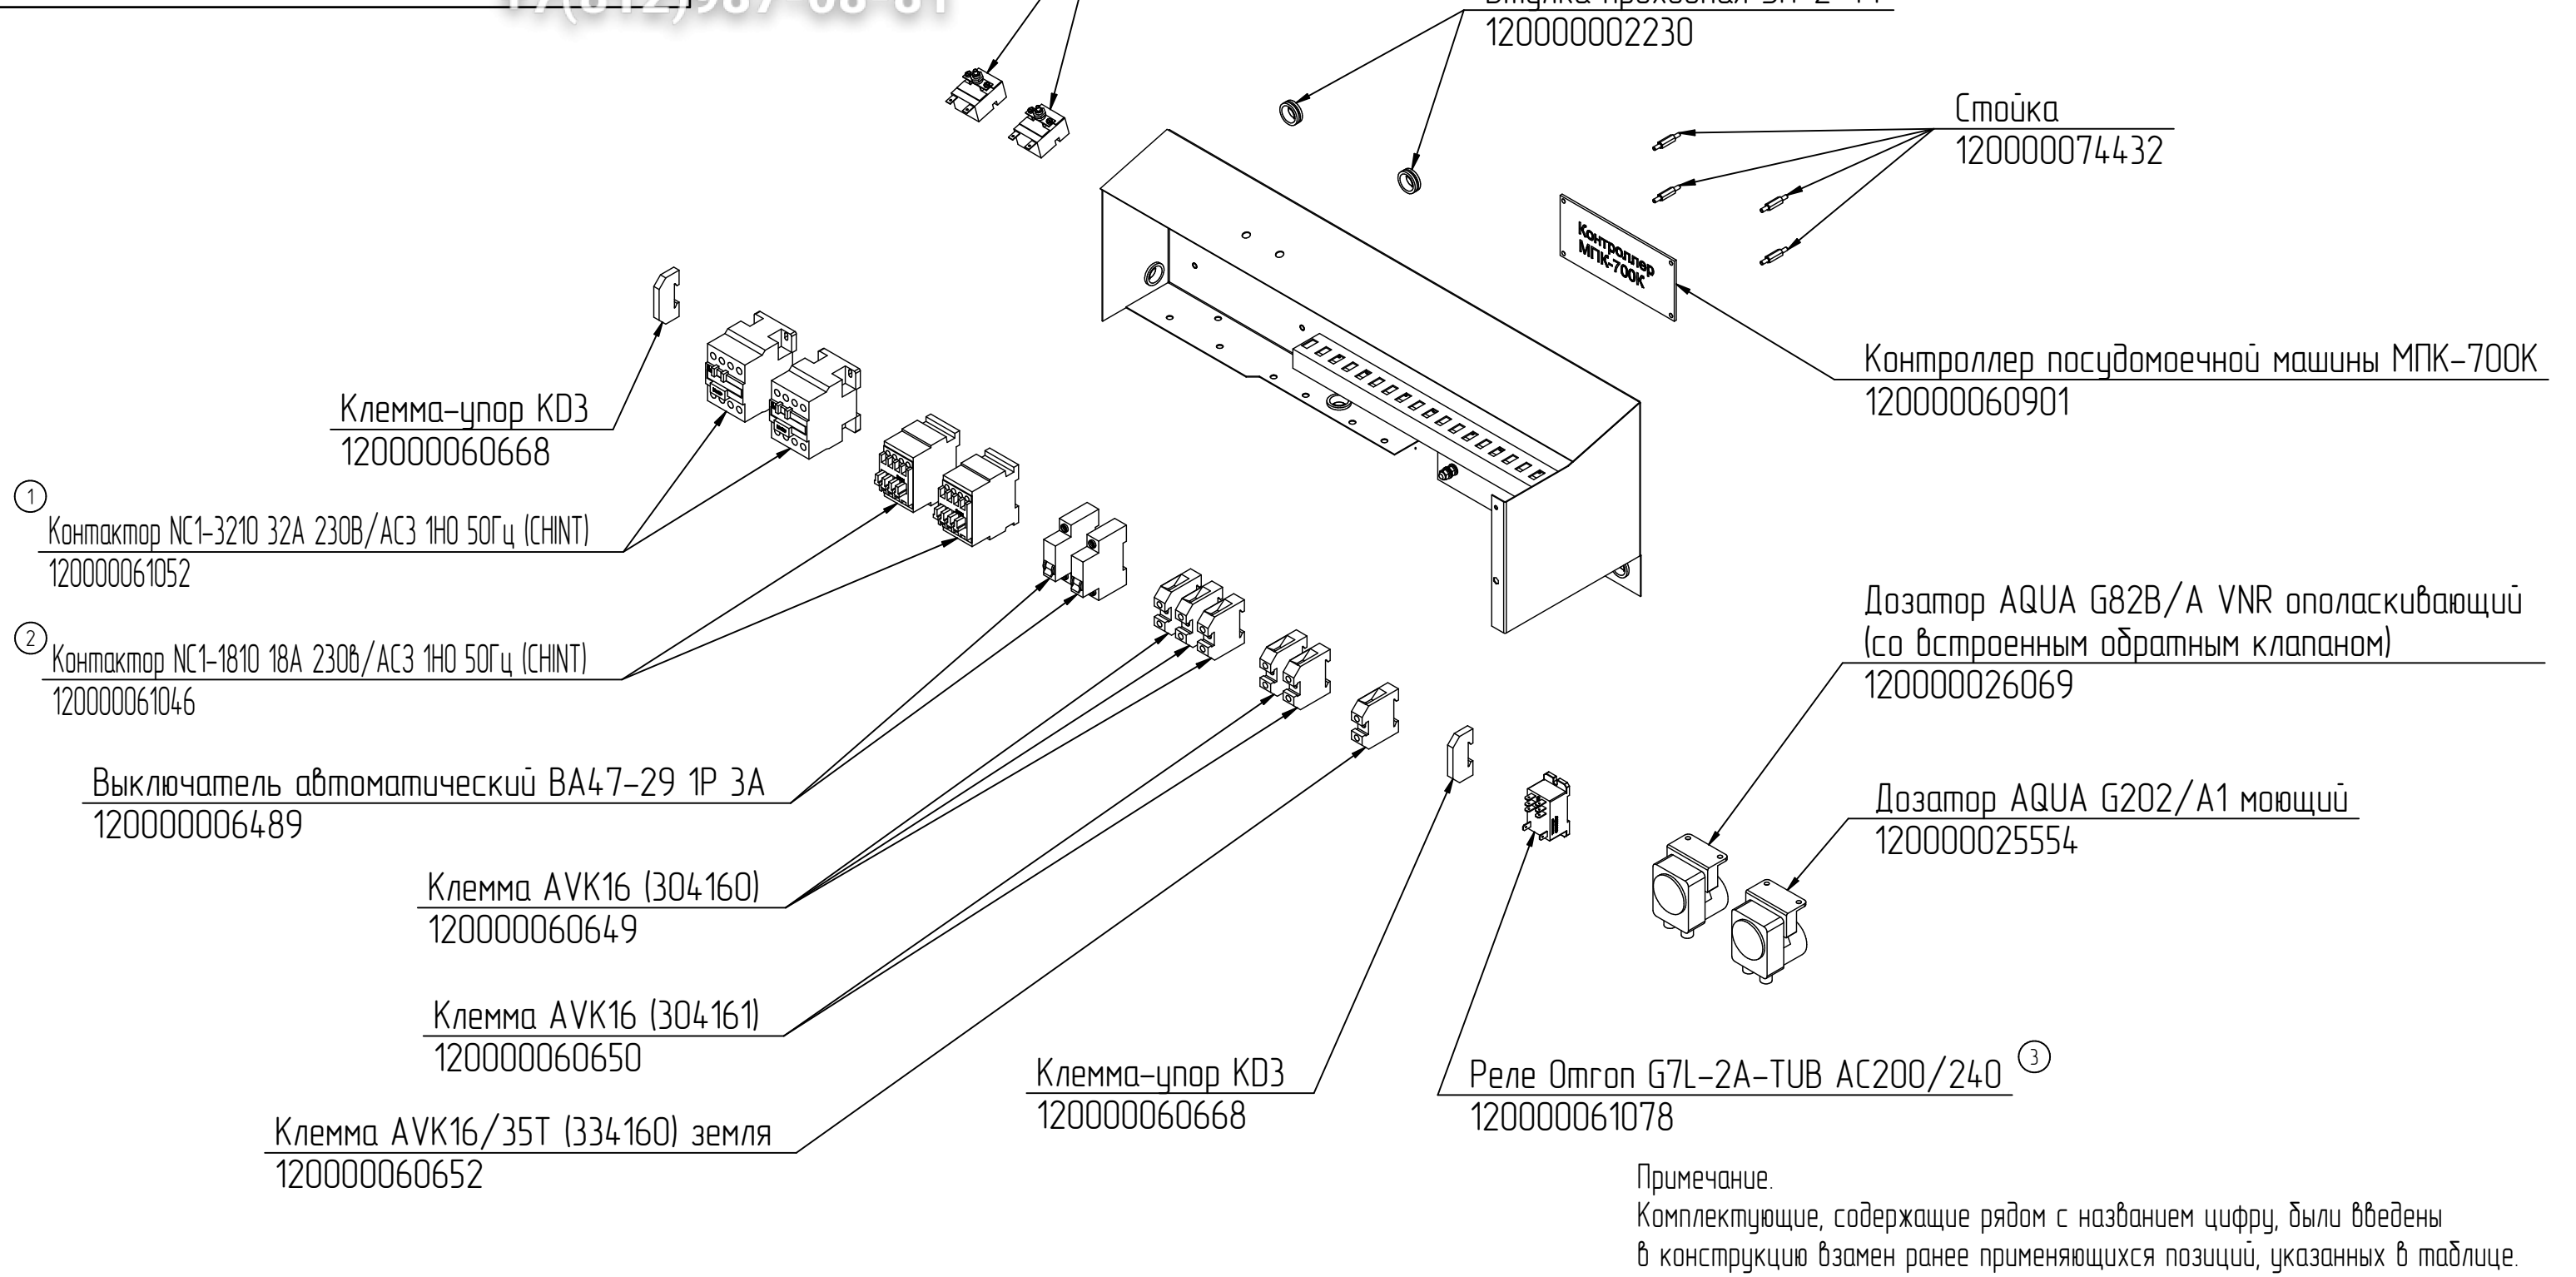

МПК-1400К.003РС

Щит монтажный

Машина посудомоечная купольная
МПК-1400К

Зип Оффшор

vsezip.ru

+7(812)987-08-81

Примечание.
Комплектующие, содержащие рядом с названием цифру, были введены в конструкцию взамен ранее применяющихся позиций, указанных в таблице.

Производитель дозатора	Код на внутреннюю трубку	
	для моющего дозатора	для ополаскивающего дозатора
AQUA	120000020433	120000020432
ARISTARCO	120000020434	120000020435
BORES	120000020260	120000020508

№	Код	Наименование	Примечание
1	120000006011	Контактор Schneider LC1 E32 10M5	2шт/узл
2	120000060719	Контактор Siemens 3TS32 10-2AN0	2шт/узл
3	120000060605	Реле Finder 66.828.230.0300	1шт/узл