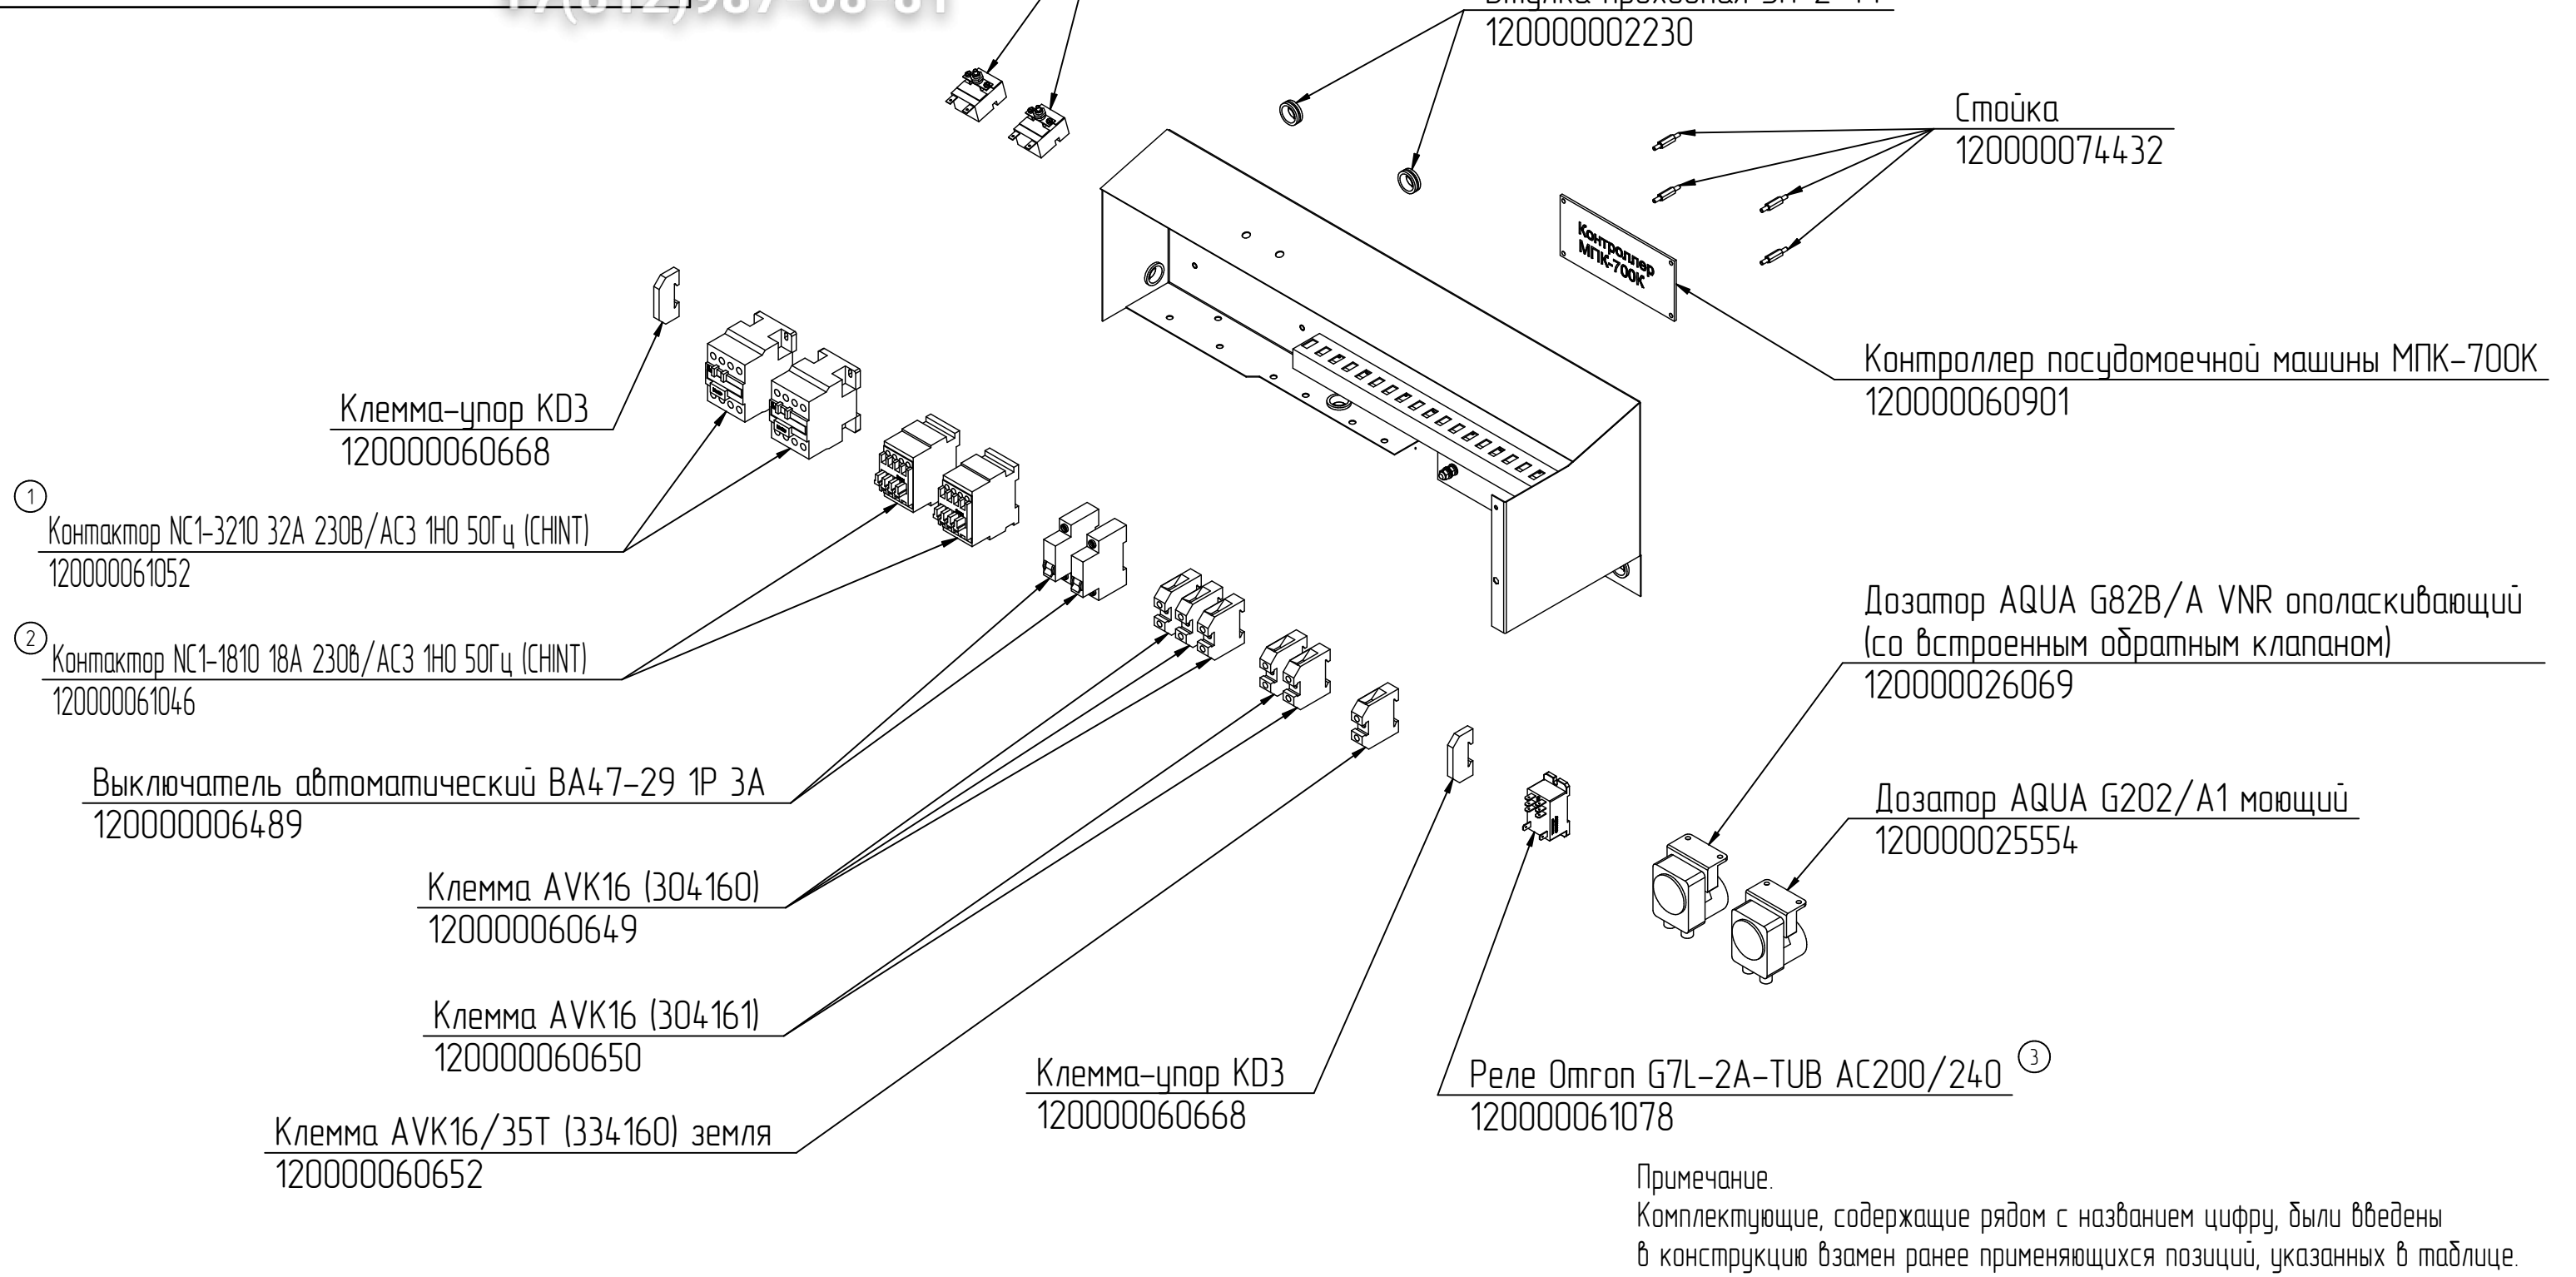

МПК-1400К.003РС

Щит монтажный

Машина посудомоечная купольная
МПК-1400К

Зип Общепит

vsezip.ru

+7(812)987-08-81

Примечание.
Комплектующие, содержащие рядом с названием цифру, были введены
в конструкцию взамен ранее применяющихся позиций, указанных в таблице.

Производитель дозатора	Код на внутреннюю трубку	
	для моющего дозатора	для ополаскивающего дозатора
AQUA	120000020433	120000020432
ARISTARCO	120000020434	120000020435
BORES	120000020260	120000020508

№	Код	Наименование	Примечание
1	120000006011	Контактор Schneider LC1 E32 10M5	2шт/узл
2	120000060719	Контактор Siemens 3TS32 10-2AN0	2шт/узл
3	120000060605	Реле Finder 66.828.230.0300	1шт/узл