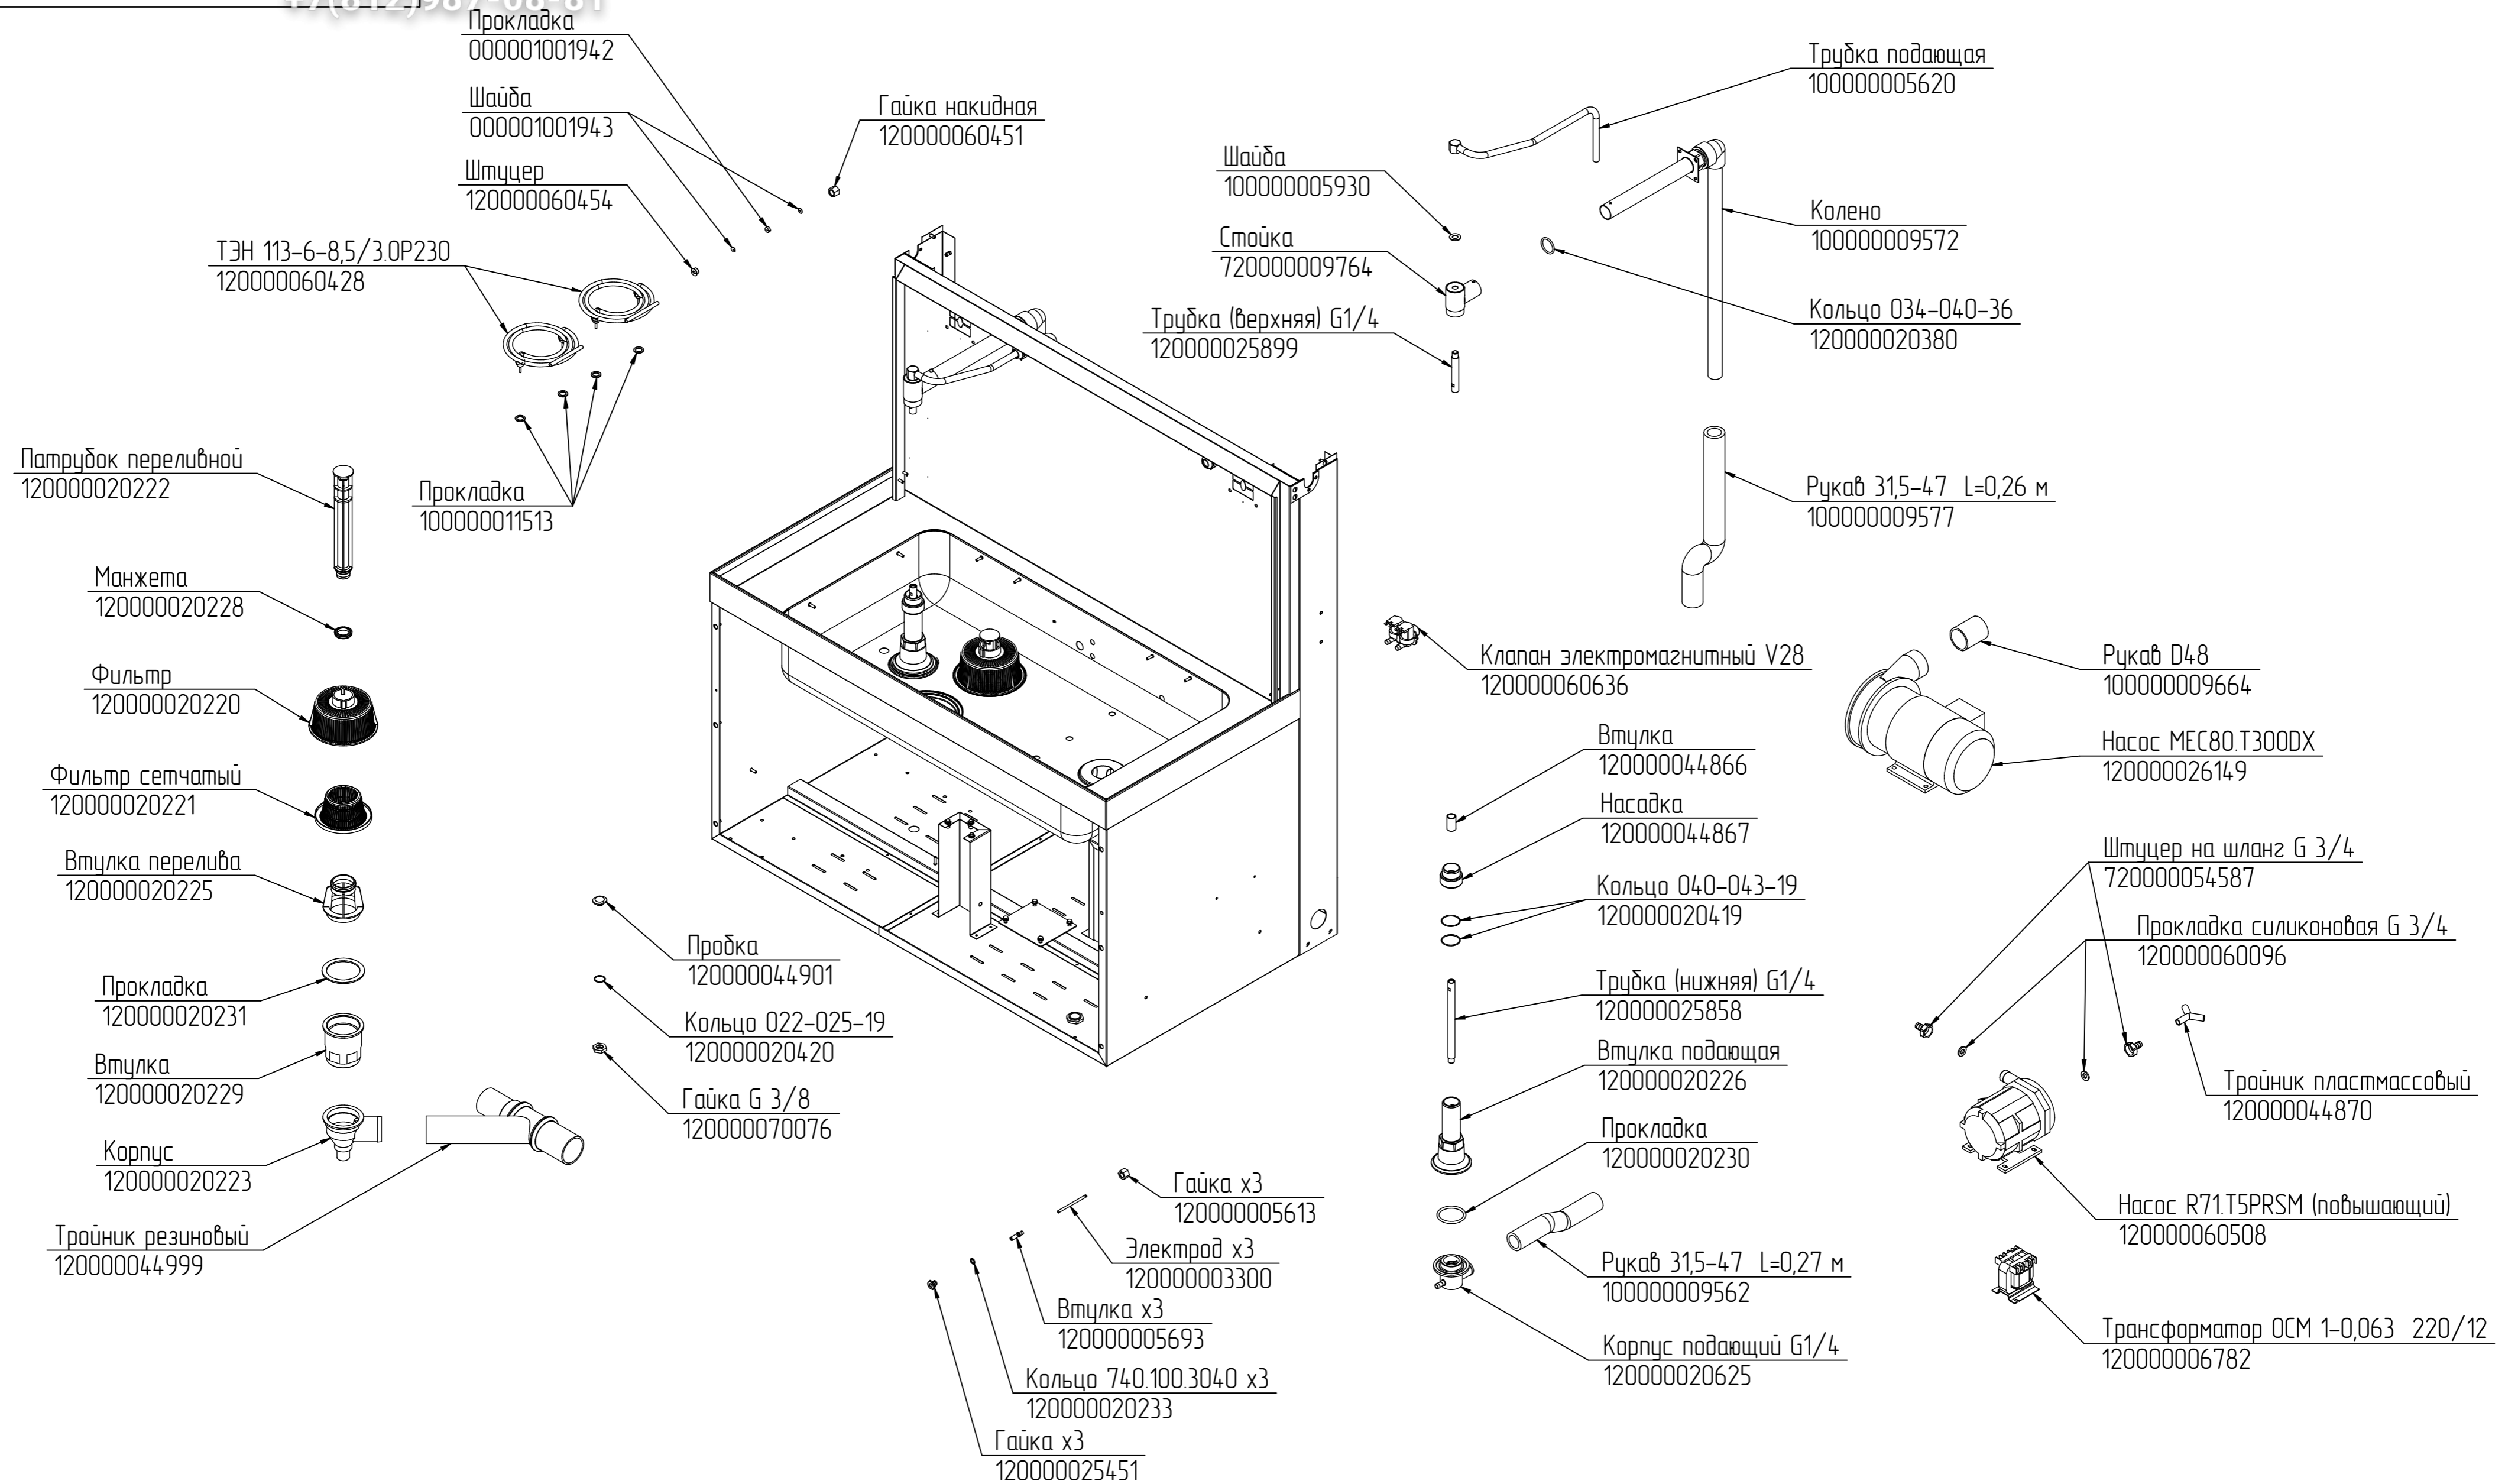

МПК-1400К.002РС

Корпус

Машина посудомоечная купольная
МПК-1400К

Зип Общепит

ysezip.ru

+7(812)987-08-81

Примечание.

В насосах MEC80.T300DX и R71.T5PRSM применяется Сальник карбоновый 1A010000 (код 120000020592).