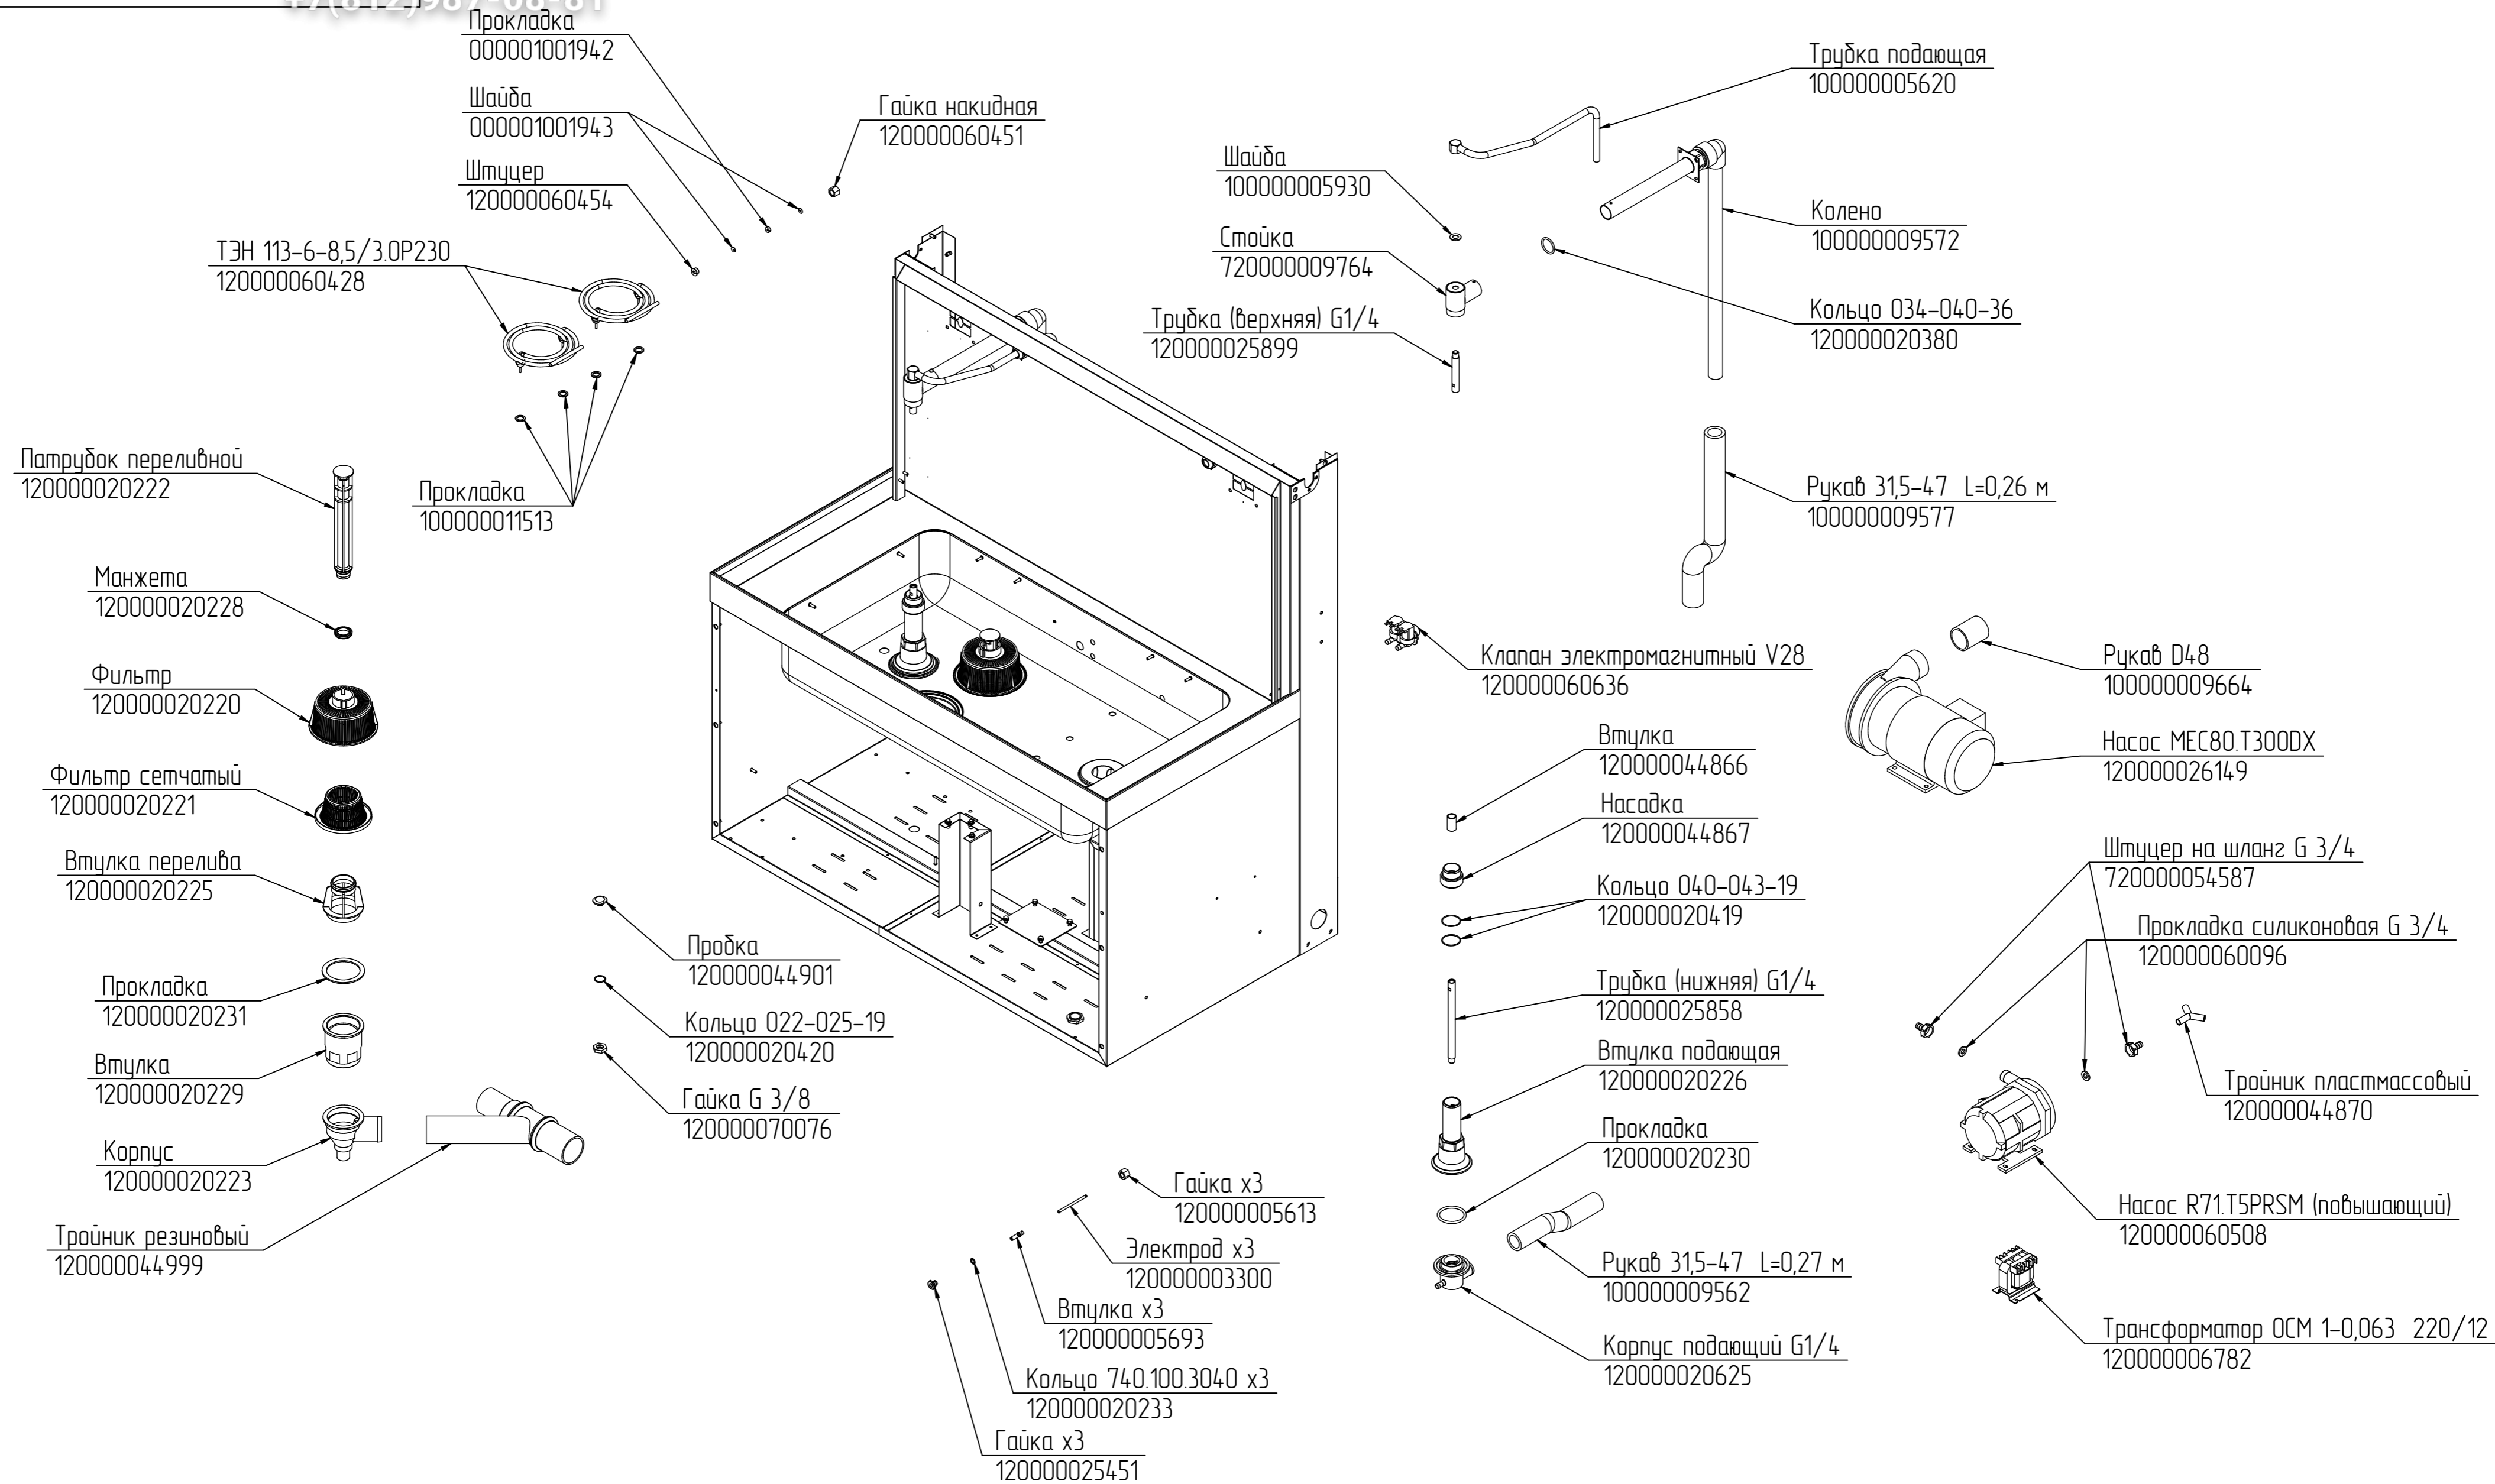

МПК-1400К.002РС

Корпус

Машина посудомоечная купольная

МПК-1400К

Зип Общепит

ysezip.ru

+7(812)987-08-81

Примечание.

В насосах MEC80.T300DX и R71.T5PRSM применяется Сальник карбоновый 1A010000 (код 120000020592).