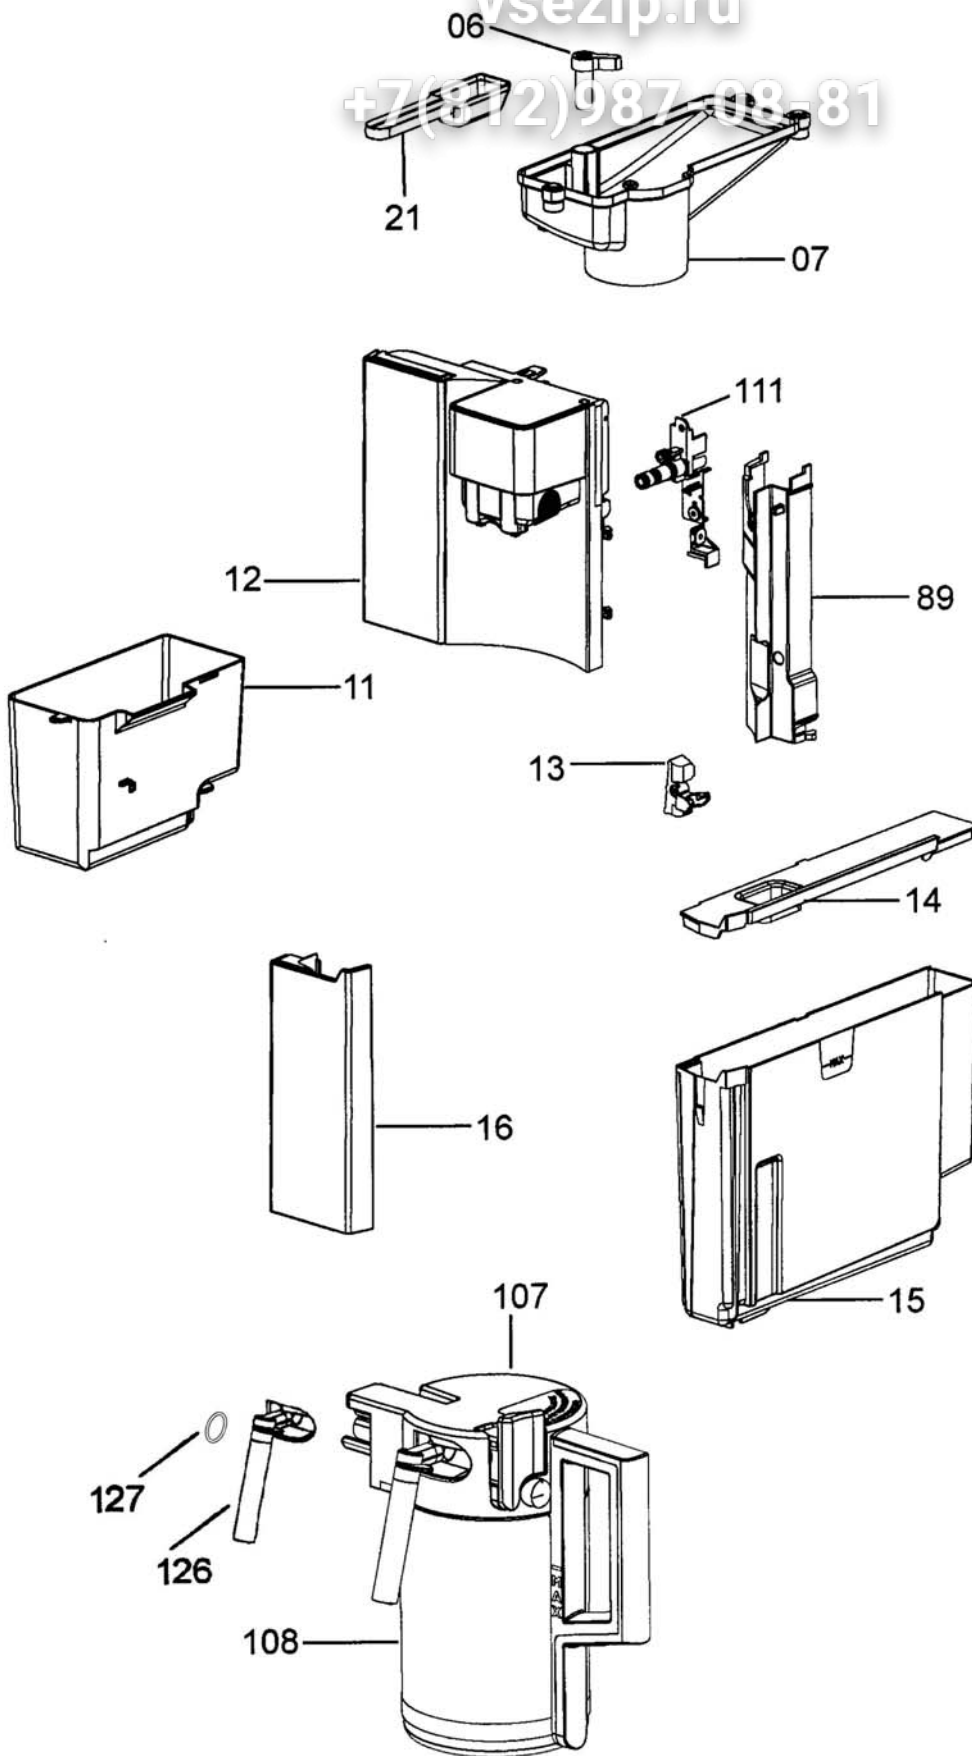

Зип Общепит

vsezip.ru

+7(812)987-08-81