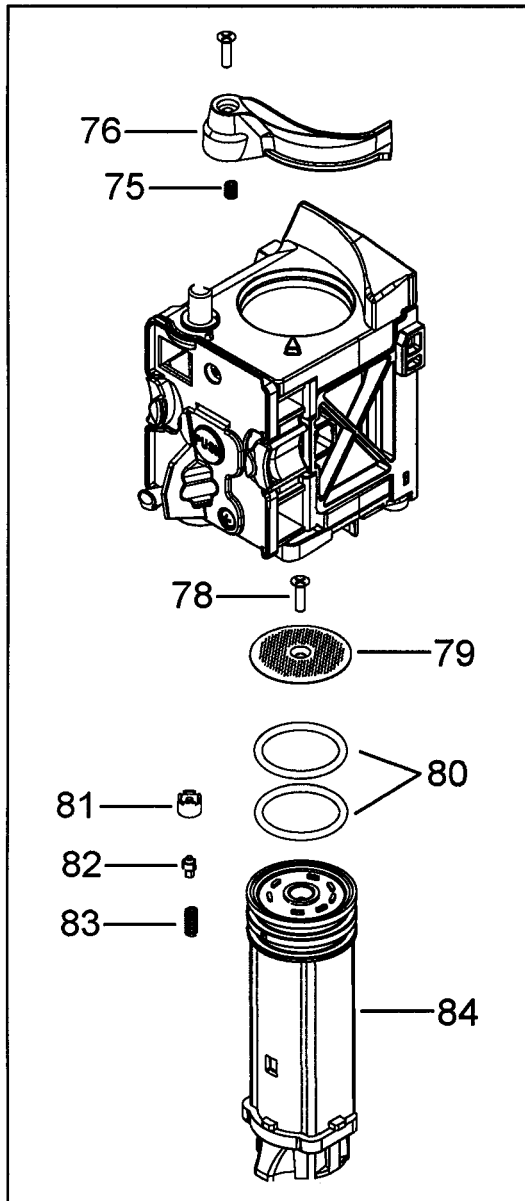

## Зип Общепит

Position	Code	description
	6913210021	E.VALVE BRACKET 2WAY(S.VAP) DEGREASED
	6913210031	E.VALVE BRACKET 3WAY DEGREASED MCSA
	6932103900	GRID
	5332250300	GUIDE LIGHT
	7313234261	STG INSTALL SPACER + SCREWS
	5313239751	PANEL
	5332238300	TUBE 90°
001	5332143500	COVER
002	5332143400	COVER
004	5332262600	CLOSURE
005	7013210661	SIDE LEFT
006	5913210471	KNOB
007	5532146600	TANK
008	7032113300	REAR PANEL
009	7032113100	SIDE RIGHT
010	5332275700	GLASS
011	VI000	SEE TECNICAL INFORMATION
012	7332216800	DOOR ASSY
013	5332142600	HOOK
014	5332226800	TANK COVER
015	7332199300	WATER TANK
016	5332248500	PROFILE
017	6032119000	CUP PLATE
018	5313211571	TRAY
019	5332275200	SUPPORT
020	5332266300	FLOAT
021	5332169200	MEASURING SPOON
022	5313212011	FRAME
023	5132114600	VENTILATOR
024	5332248600	TRAY
025	5332248700	TRAY
026	5132112500	SWITCH
027	5513219851	TUBE PTFE L=335 NUT 1BUSHE
028	6132101300	CLIP
030	5032526800	WIRING TCO
031	5332142200	SUPPORT
032	5132104100	MICROSWITCH

## Зип Общепит

090	534848	SUPPORT
092	5232105000	TCO
094	5513225711	KIT SOLENOID VALVE 3V
095	IT0286	SEE TECHNICAL INFORMATION
105	5313217701	O-RING D=3,85
107	7313245221	COVER ASSEMBLY
108	7313229391	CARAFE
109	5332249500	SUPPORT
110	5513225701	KIT SOLENOID VALVE 2V
111	5513214821	COUPLING CARAFE
112	5513212801	PIPETTE
113	7332222400	RUNNER LEFT
114	7332222300	RUNNER RIGHT
115	7332222100	FRAME ASSEMBLY
116	5232117700	CONTROL BOARD
117	5232117600	BOARD LED
118	7032116400	BASE
119	5932113600	PUSH BUTTON
120	5932113700	PUSH BUTTON
121	5932113300	PUSH BUTTON
122	5932113200	PUSH BUTTON
123	5332172100	PUSH BUTTON
124	5932175500	PUSH BUTTON
125	5332275500	FRAME
126	5532144200	TUBE DISTRIBUTING
127	5332144800	O-RING D=6