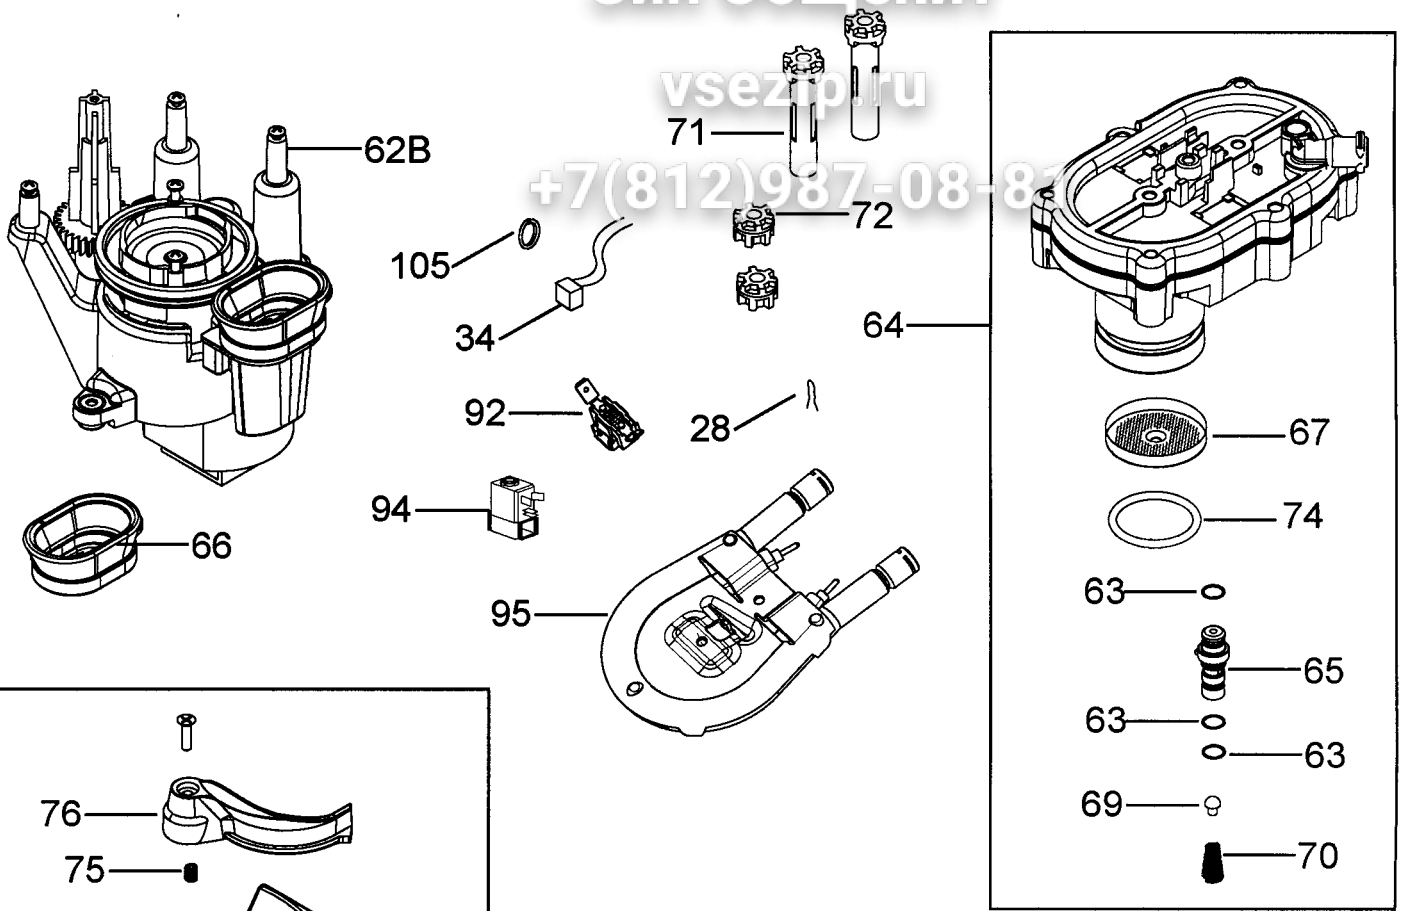

## Зип Общепит

Position	Code	description
	6913210021	E.VALVE BRACKET 2WAY(S.VAP) DEGREASED
	6913210031	E.VALVE BRACKET 3WAY DEGREASED MCSA
	6932103900	GRID
	5332250300	GUIDE LIGHT
	7313234261	STG INSTALL SPACER + SCREWS
	5313239751	PANEL
	5332238300	TUBE 90°
001	5332143500	COVER
002	5332143400	COVER
004	5332262600	CLOSURE
005	7013210661	SIDE LEFT
006	5913210471	KNOB
007	5532146600	TANK
008	7032113300	REAR PANEL
009	7032113100	SIDE RIGHT
010	5332275700	GLASS
011	VI000	SEE TECNICAL INFORMATION
012	7332216800	DOOR ASSY
013	5332142600	HOOK
014	5332226800	TANK COVER
015	7332199300	WATER TANK
016	5332248500	PROFILE
017	6032119000	CUP PLATE
018	5313211571	TRAY
019	5332275200	SUPPORT
020	5332266300	FLOAT
021	5332169200	MEASURING SPOON
022	5313212011	FRAME
023	5132114600	VENTILATOR
024	5332248600	TRAY
025	5332248700	TRAY
026	5132112500	SWITCH
027	5513219851	TUBE PTFE L=335 NUT 1BUSHE
028	6132101300	CLIP
030	5032526800	WIRING TCO
031	5332142200	SUPPORT
032	5132104100	MICROSWITCH

## Зип Общепит

090	534848	SUPPORT
092	5232105000	TCO
094	5513225711	KIT SOLENOID VALVE 3V
095	IT0286	SEE TECHNICAL INFORMATION
105	5313217701	O-RING D=3,85
107	7313245221	COVER ASSEMBLY
108	7313229391	CARAFE
109	5332249500	SUPPORT
110	5513225701	KIT SOLENOID VALVE 2V
111	5513214821	COUPLING CARAFE
112	5513212801	PIPETTE
113	7332222400	RUNNER LEFT
114	7332222300	RUNNER RIGHT
115	7332222100	FRAME ASSEMBLY
116	5232117700	CONTROL BOARD
117	5232117600	BOARD LED
118	7032116400	BASE
119	5932113600	PUSH BUTTON
120	5932113700	PUSH BUTTON
121	5932113300	PUSH BUTTON
122	5932113200	PUSH BUTTON
123	5332172100	PUSH BUTTON
124	5932175500	PUSH BUTTON
125	5332275500	FRAME
126	5532144200	TUBE DISTRIBUTING
127	5332144800	O-RING D=6