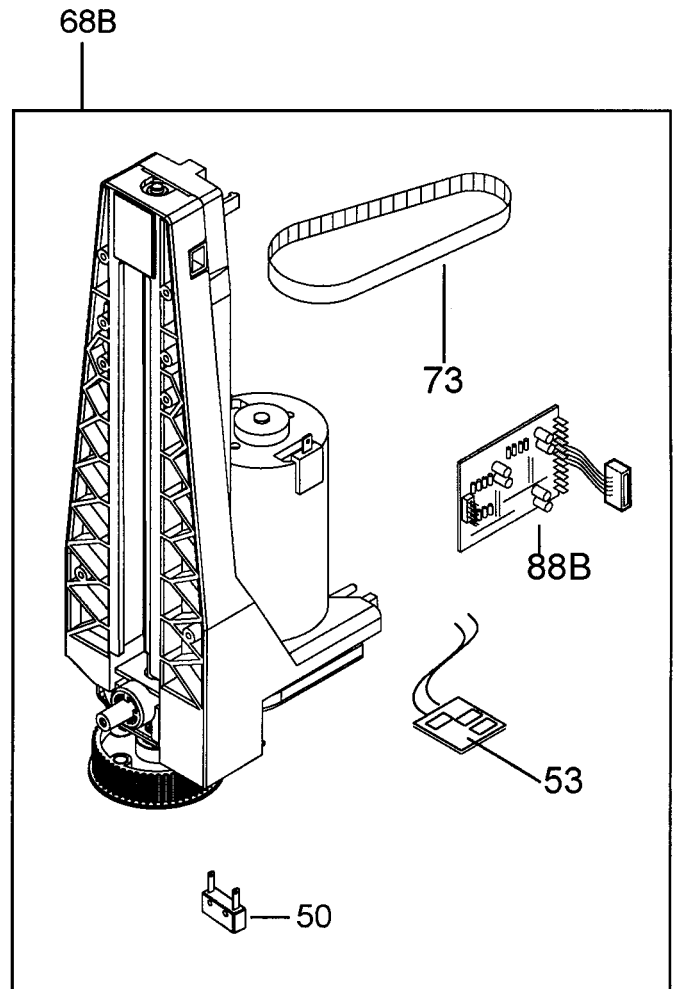

## Зип Общепит

Position	Code	description
	6913210021	E.VALVE BRACKET 2WAY(S.VAP) DEGREASED
	6913210031	E.VALVE BRACKET 3WAY DEGREASED MCSA
	6932103900	GRID
	5332250300	GUIDE LIGHT
	7313234261	STG INSTALL SPACER + SCREWS
	5313239751	PANEL
	5332238300	TUBE 90°
001	5332143500	COVER
002	5332143400	COVER
004	5332262600	CLOSURE
005	7013210661	SIDE LEFT
006	5913210471	KNOB
007	5532146600	TANK
008	7032113300	REAR PANEL
009	7032113100	SIDE RIGHT
010	5332275700	GLASS
011	VI000	SEE TECNICAL INFORMATION
012	7332216800	DOOR ASSY
013	5332142600	HOOK
014	5332226800	TANK COVER
015	7332199300	WATER TANK
016	5332248500	PROFILE
017	6032119000	CUP PLATE
018	5313211571	TRAY
019	5332275200	SUPPORT
020	5332266300	FLOAT
021	5332169200	MEASURING SPOON
022	5313212011	FRAME
023	5132114600	VENTILATOR
024	5332248600	TRAY
025	5332248700	TRAY
026	5132112500	SWITCH
027	5513219851	TUBE PTFE L=335 NUT 1BUSHE
028	6132101300	CLIP
030	5032526800	WIRING TCO
031	5332142200	SUPPORT
032	5132104100	MICROSWITCH

## Зип Общепит

090	534848	SUPPORT
092	5232105000	TCO
094	5513225711	KIT SOLENOID VALVE 3V
095	IT0286	SEE TECHNICAL INFORMATION
105	5313217701	O-RING D=3,85
107	7313245221	COVER ASSEMBLY
108	7313229391	CARAFE
109	5332249500	SUPPORT
110	5513225701	KIT SOLENOID VALVE 2V
111	5513214821	COUPLING CARAFE
112	5513212801	PIPETTE
113	7332222400	RUNNER LEFT
114	7332222300	RUNNER RIGHT
115	7332222100	FRAME ASSEMBLY
116	5232117700	CONTROL BOARD
117	5232117600	BOARD LED
118	7032116400	BASE
119	5932113600	PUSH BUTTON
120	5932113700	PUSH BUTTON
121	5932113300	PUSH BUTTON
122	5932113200	PUSH BUTTON
123	5332172100	PUSH BUTTON
124	5932175500	PUSH BUTTON
125	5332275500	FRAME
126	5532144200	TUBE DISTRIBUTING
127	5332144800	O-RING D=6