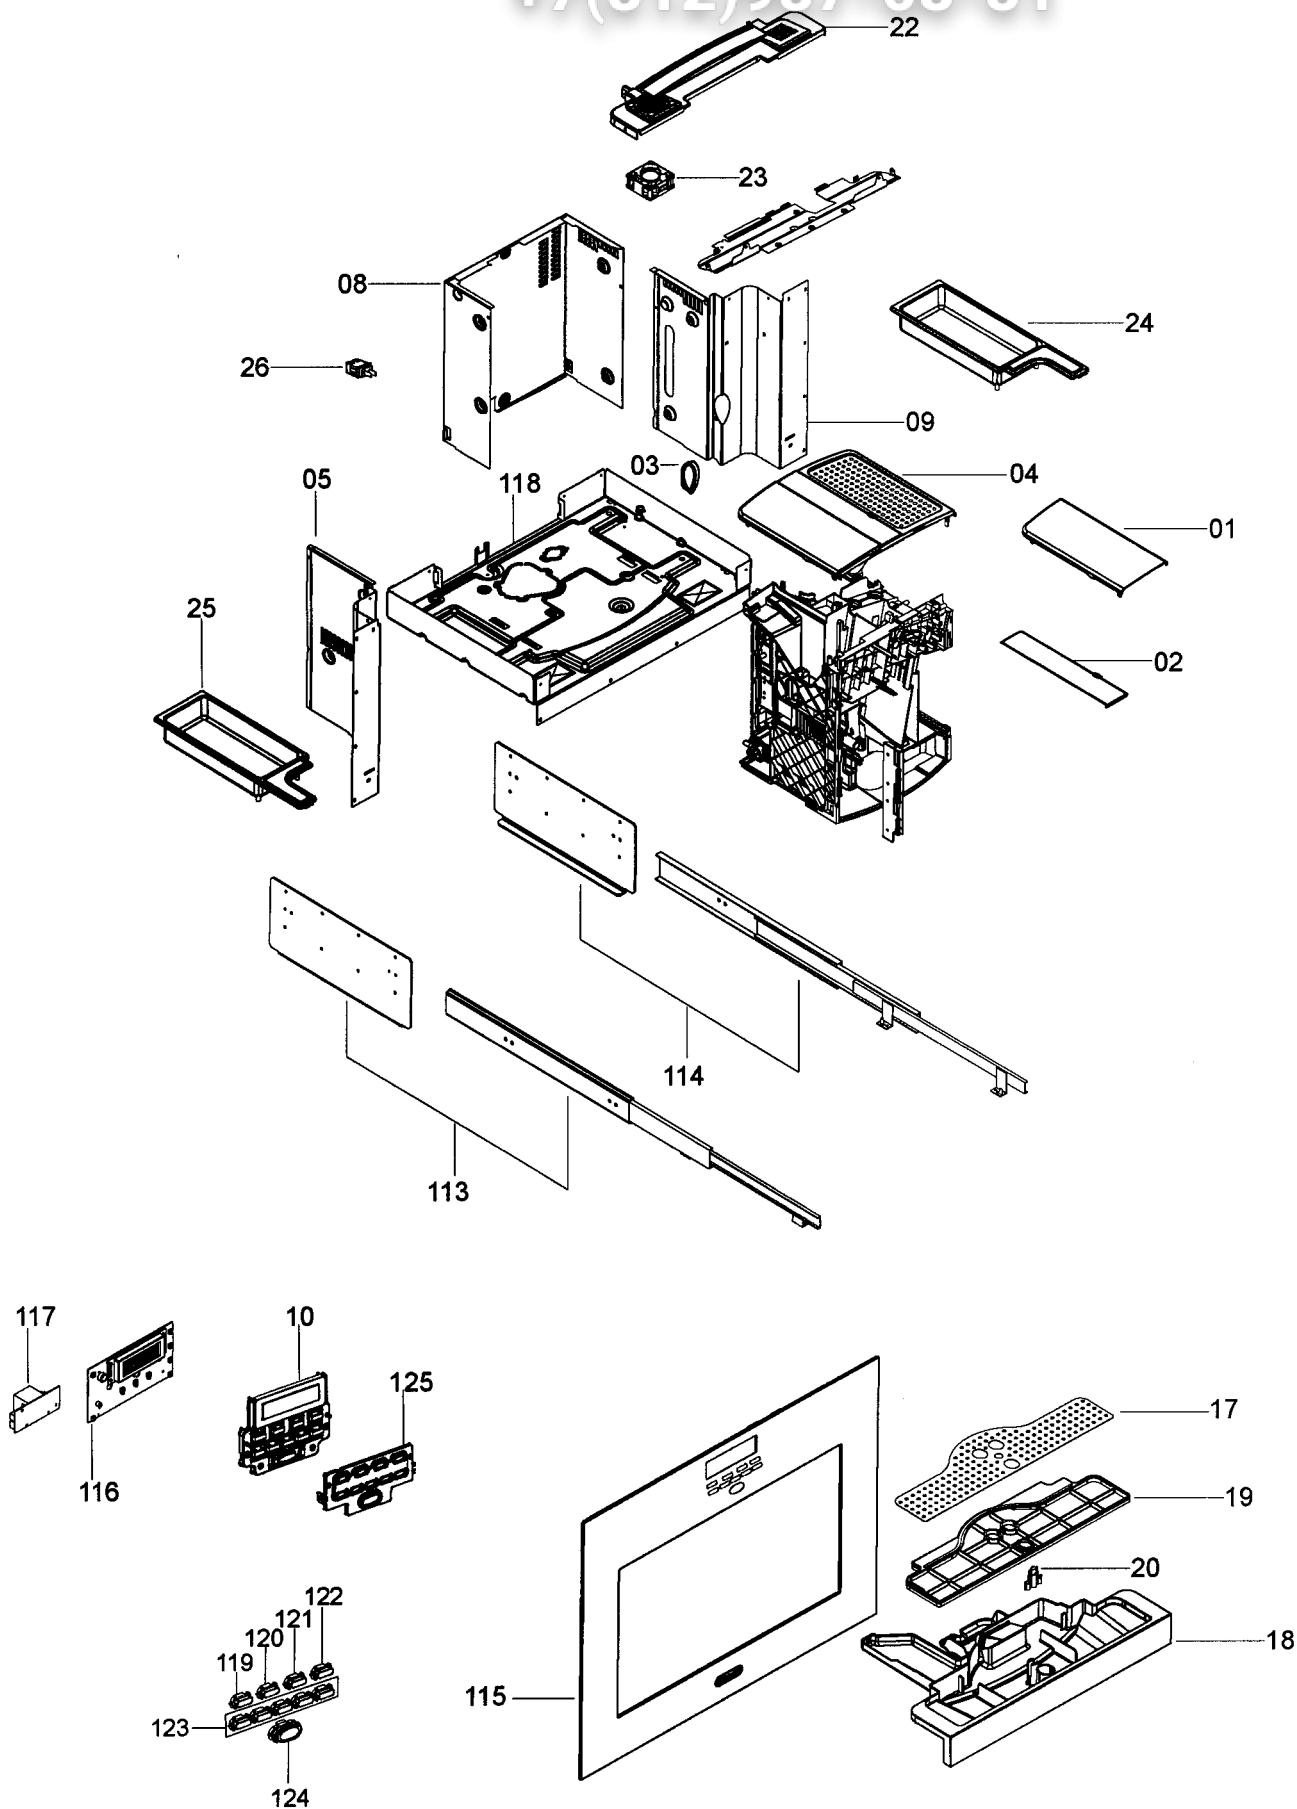

+7(812)987-08-81