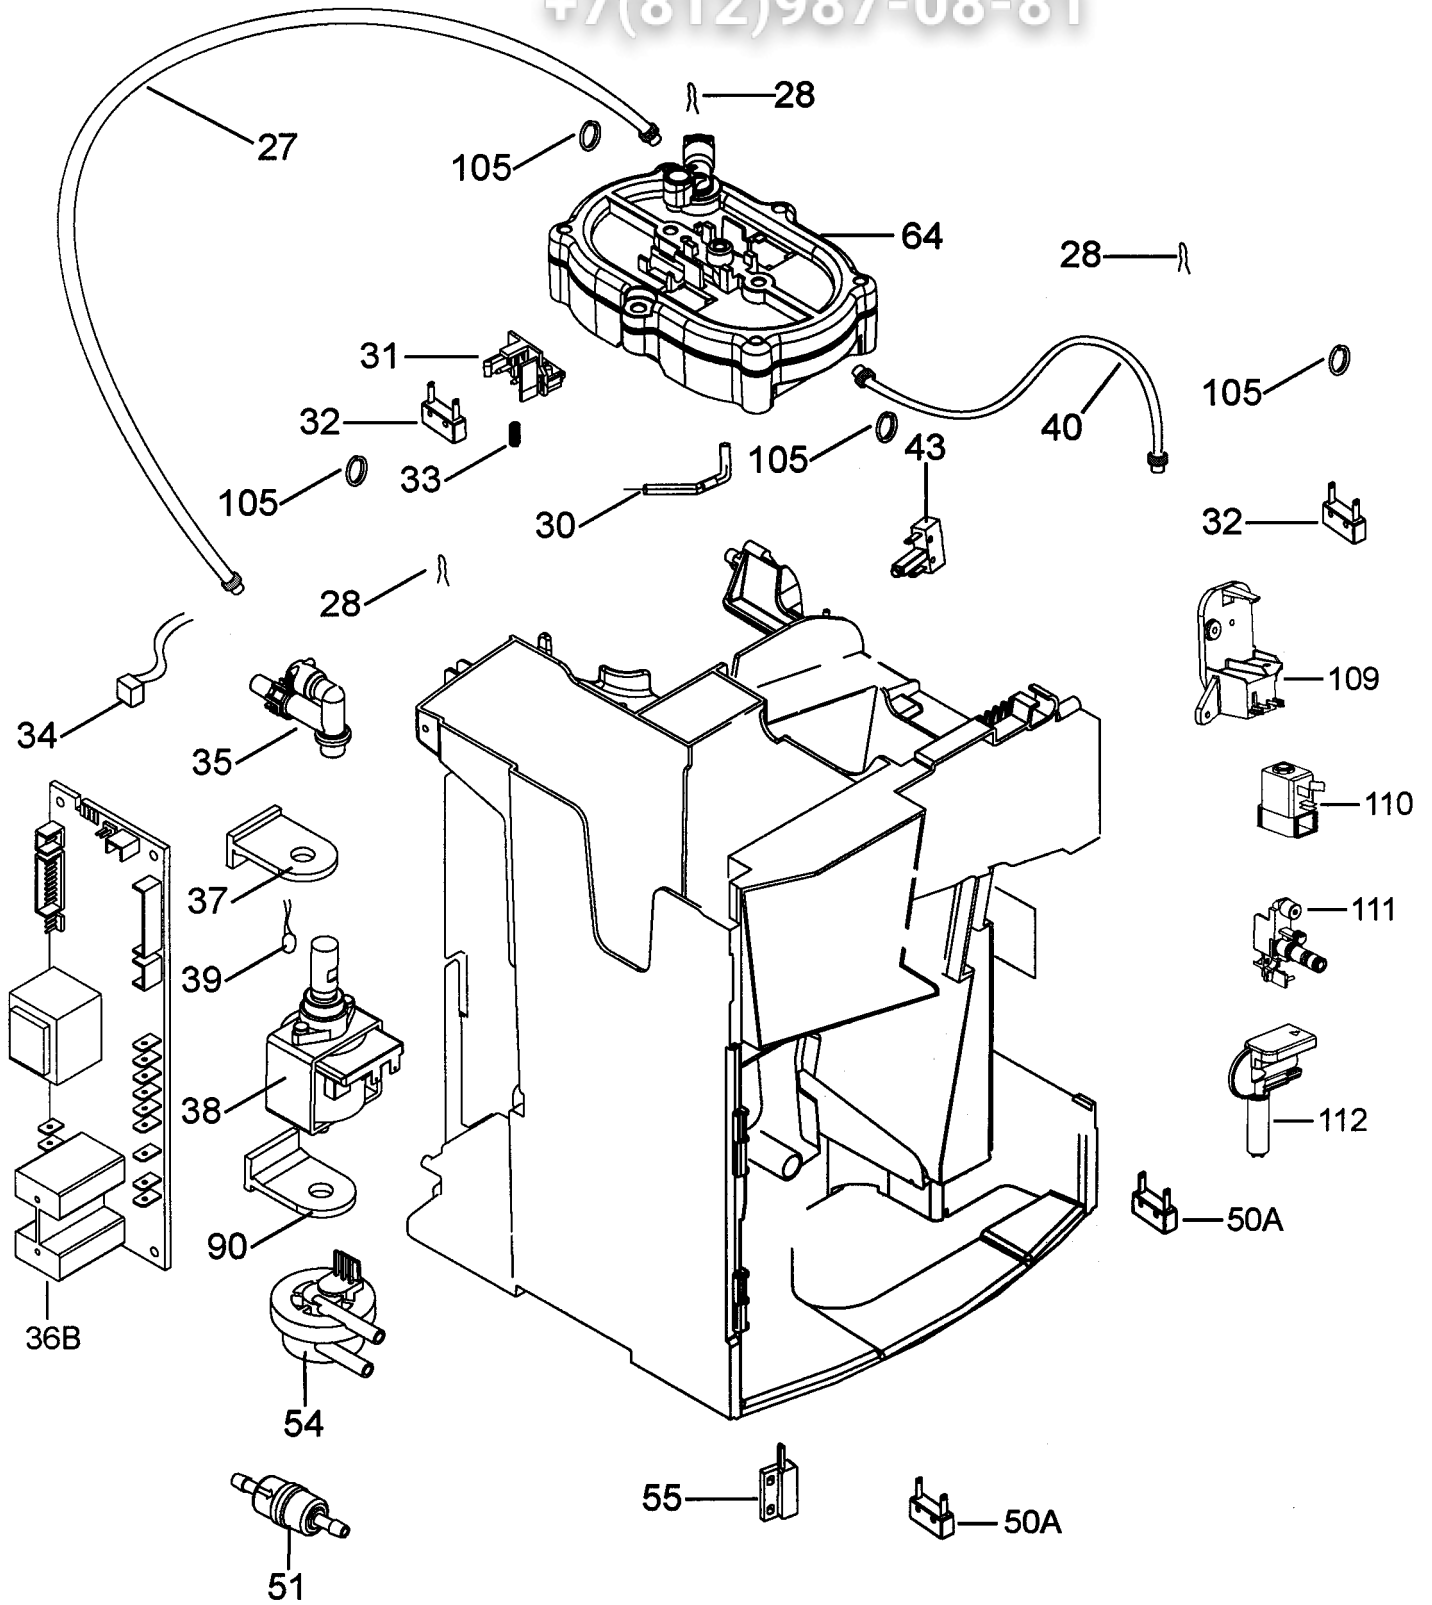

## Зип Общепит

Position	Code	description
	6913210021	E.VALVE BRACKET 2WAY(S.VAP) DEGREASED
	6913210031	E.VALVE BRACKET 3WAY DEGREASED MCSA
	6932103900	GRID
	5332250300	GUIDE LIGHT
	7313234261	STG INSTALL SPACER + SCREWS
	5313239751	PANEL
	5332238300	TUBE 90°
001	5332143500	COVER
002	5332143400	COVER
004	5332262600	CLOSURE
005	7013210661	SIDE LEFT
006	5913210471	KNOB
007	5532146600	TANK
008	7032113300	REAR PANEL
009	7032113100	SIDE RIGHT
010	5332275700	GLASS
011	VI000	SEE TECNICAL INFORMATION
012	7332216800	DOOR ASSY
013	5332142600	HOOK
014	5332226800	TANK COVER
015	7332199300	WATER TANK
016	5332248500	PROFILE
017	6032119000	CUP PLATE
018	5313211571	TRAY
019	5332275200	SUPPORT
020	5332266300	FLOAT
021	5332169200	MEASURING SPOON
022	5313212011	FRAME
023	5132114600	VENTILATOR
024	5332248600	TRAY
025	5332248700	TRAY
026	5132112500	SWITCH
027	5513219851	TUBE PTFE L=335 NUT 1BUSHE
028	6132101300	CLIP
030	5032526800	WIRING TCO
031	5332142200	SUPPORT
032	5132104100	MICROSWITCH

## Зип Общепит

090	534848	SUPPORT
092	5232105000	TCO
094	5513225711	KIT SOLENOID VALVE 3V
095	IT0286	SEE TECHNICAL INFORMATION
105	5313217701	O-RING D=3,85
107	7313245221	COVER ASSEMBLY
108	7313229391	CARAFE
109	5332249500	SUPPORT
110	5513225701	KIT SOLENOID VALVE 2V
111	5513214821	COUPLING CARAFE
112	5513212801	PIPETTE
113	7332222400	RUNNER LEFT
114	7332222300	RUNNER RIGHT
115	7332222100	FRAME ASSEMBLY
116	5232117700	CONTROL BOARD
117	5232117600	BOARD LED
118	7032116400	BASE
119	5932113600	PUSH BUTTON
120	5932113700	PUSH BUTTON
121	5932113300	PUSH BUTTON
122	5932113200	PUSH BUTTON
123	5332172100	PUSH BUTTON
124	5932175500	PUSH BUTTON
125	5332275500	FRAME
126	5532144200	TUBE DISTRIBUTING
127	5332144800	O-RING D=6