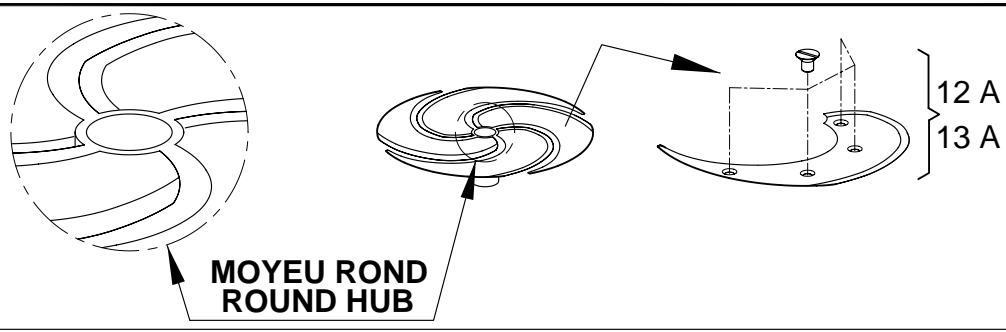

R 501 Ultra A, R 502, R 602, CL 50, CL 50 Gourmet, CL 52, CL 55, CL 60

EMINCEURS / SLICERS

+7(812)987-08-81

0,6 mm
0,8 mm
1 mm
2 mm
3 mm
4 mm
5 mm
8 mm
10 mm
14 mm

2*
3*
4*
5*
6*
7*
8*
9*
10*
11*

EMINCEURS POMME DE TERRE / POTATOES SLICERS

4 mm
6 mm

12*
13*

ONDULÉS / WAVED CUT

2 mm
4 mm
6 mm

15*
16*
17*

\* Voir tarif machines / See export price list

Pos.	Part No	Description	Pos.	Part No	Description
001	29564	ENSEMBLE LAME/VIS DISQUE CL50			
002	28166	EMINCEUR 0,6			
003	28069	EMINCEUR 0,8			
004	28062	EMINCEUR 1			
005	28063	EMINCEUR 2			
006	28064	EMINCEUR 3			
007	28004	EMINCEUR 4			
008	28065	EMINCEUR 5			
009	28066	EMINCEUR 8			
010	28067	EMINCEUR 10			
011	28068	EMINCEUR 14			
012	27244	EMINCEUR 4			
013	27245	EMINCEUR 6			
014	29786	ENSEMBLE LAME ONDULEE + VIS			
015	27068	ONDULE 2			
016	27069	ONDULE 3			
017	27070	ONDULE 5			
012A	39723	LAME EMINCEUR 4 + VIS			
013A	39724	LAME EMINCEUR 6 + VIS			