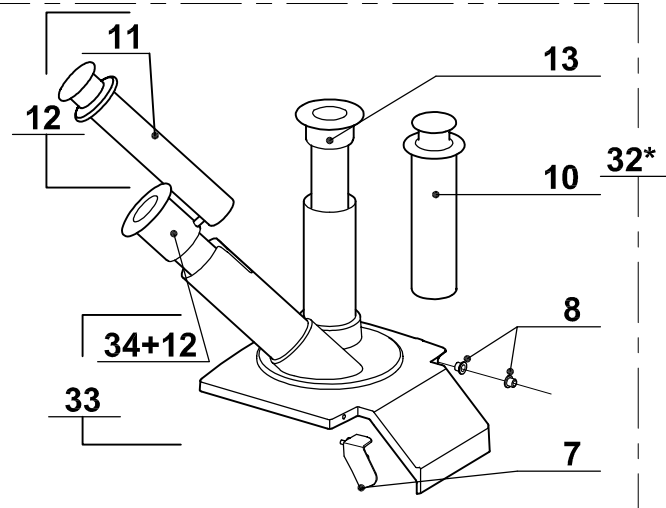

vsezip.ru

+7(812)987-0881

Pos.	Part No	Description	Pos.	Part No	Description
001	28108	GOULOTTE AUTOMATIQUE INOX			
002	117774	PLATEAU D'ALIMENTATION			
003	117775	MANIVELLE INOX			
004	29928	GOULOTTE			
005	117777	AGITATEUR			
006	117200	RONDELLE ANTI FRICTION			
007	29925	ENS. TAQUET D'ACCROCHAGE			
008	29058	BAGUES EPAULEES (Qté 2)			
009	28162	GOULOTTE 4 TUBES DROITS			
010	101538	POUSSOIR			
011	101539	POUSSOIR			
012	39090	ENS. INSERT DROIT			
013	101535	INSERT DROIT			
014	27185	CHARIOT			
015	504266	ROULETTE FREIN			
016	504267	ROULETTE			
017	28104	GOULOTTE A LEVIER			
018	103205	BIELLETTTE			
019	118335	ENS. SUPPORT LEVIER			
020	118331	BAGUE DE GUIDAGE			
021	29705	ENSEMBLE PORTE AIMANT			
022	29692	ENSEMBLE EVIDOIR			
023	118420	EVACUATEUR CHOUX			
024	118436	CLEF EVIDOIR			
025	29710	ENSEMBLE LEVIER			
026	509200	POIGNEE PLASTIQUE			
027	118397	POUSSOIR PLASTIQUE			
028	29927	ENS. POUSSOIR ALUMINIUM			
029	29706	ENSEMBLE BUTEES POUSSOIR			
030	29156	ENSEMBLE CONE DE CHARGEMENT			
031	117321	BUTEES ANTI FRICTION			
032	28157	GOULOTTE 2 TUBES DROIT + INCLINE			
033	39091	ENS. INSERT INCLINE			
034	101537	INSERT INCLINE			
035	27056	CHARIOT			

4 mm
6 mm

12*
13*

ONDULÉS / WAVED CUT

2 mm
4 mm
6 mm

15*
16*
17*

\* Voir tarif machines / See export price list

Pos.	Part No	Description	Pos.	Part No	Description
001	29564	ENSEMBLE LAME/VIS DISQUE CL50			
002	28166	EMINCEUR 0,6			
003	28069	EMINCEUR 0,8			
004	28062	EMINCEUR 1			
005	28063	EMINCEUR 2			
006	28064	EMINCEUR 3			
007	28004	EMINCEUR 4			
008	28065	EMINCEUR 5			
009	28066	EMINCEUR 8			
010	28067	EMINCEUR 10			
011	28068	EMINCEUR 14			
012	27244	EMINCEUR 4			
013	27245	EMINCEUR 6			
014	29786	ENSEMBLE LAME ONDULEE + VIS			
015	27068	ONDULE 2			
016	27069	ONDULE 3			
017	27070	ONDULE 5			
012A	39723	LAME EMINCEUR 4 + VIS			
013A	39724	LAME EMINCEUR 6 + VIS			