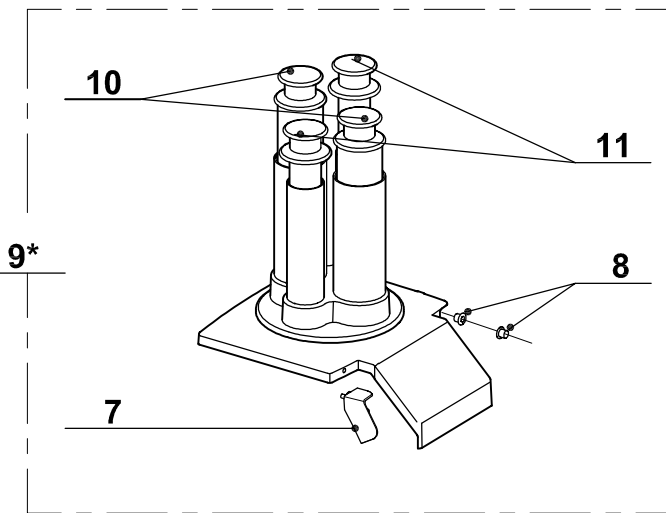

vsezip.ru

+7(812)987-0881

Pos.	Part No	Description	Pos.	Part No	Description
001	28108	GOULOTTE AUTOMATIQUE INOX			
002	117774	PLATEAU D'ALIMENTATION			
003	117775	MANIVELLE INOX			
004	29928	GOULOTTE			
005	117777	AGITATEUR			
006	117200	RONDELLE ANTI FRICTION			
007	29925	ENS. TAQUET D'ACCROCHAGE			
008	29058	BAGUES EPAULEES (Qté 2)			
009	28162	GOULOTTE 4 TUBES DROITS			
010	101538	POUSSOIR			
011	101539	POUSSOIR			
012	39090	ENS. INSERT DROIT			
013	101535	INSERT DROIT			
014	27185	CHARIOT			
015	504266	ROULETTE FREIN			
016	504267	ROULETTE			
017	28104	GOULOTTE A LEVIER			
018	103205	BIELLETTTE			
019	118335	ENS. SUPPORT LEVIER			
020	118331	BAGUE DE GUIDAGE			
021	29705	ENSEMBLE PORTE AIMANT			
022	29692	ENSEMBLE EVIDOIR			
023	118420	EVACUATEUR CHOUX			
024	118436	CLEF EVIDOIR			
025	29710	ENSEMBLE LEVIER			
026	509200	POIGNEE PLASTIQUE			
027	118397	POUSSOIR PLASTIQUE			
028	29927	ENS. POUSSOIR ALUMINIUM			
029	29706	ENSEMBLE BUTEES POUSSOIR			
030	29156	ENSEMBLE CONE DE CHARGEMENT			
031	117321	BUTEES ANTI FRICTION			
032	28157	GOULOTTE 2 TUBES DROIT + INCLINE			
033	39091	ENS. INSERT INCLINE			
034	101537	INSERT INCLINE			
035	27056	CHARIOT			

4 mm
6 mm

12*
13*

ONDULÉS / WAVED CUT

2 mm
4 mm
6 mm

15*
16*
17*

\* Voir tarif machines / See export price list

Pos.	Part No	Description	Pos.	Part No	Description
001	29564	ENSEMBLE LAME/VIS DISQUE CL50			
002	28166	EMINCEUR 0,6			
003	28069	EMINCEUR 0,8			
004	28062	EMINCEUR 1			
005	28063	EMINCEUR 2			
006	28064	EMINCEUR 3			
007	28004	EMINCEUR 4			
008	28065	EMINCEUR 5			
009	28066	EMINCEUR 8			
010	28067	EMINCEUR 10			
011	28068	EMINCEUR 14			
012	27244	EMINCEUR 4			
013	27245	EMINCEUR 6			
014	29786	ENSEMBLE LAME ONDULEE + VIS			
015	27068	ONDULE 2			
016	27069	ONDULE 3			
017	27070	ONDULE 5			
012A	39723	LAME EMINCEUR 4 + VIS			
013A	39724	LAME EMINCEUR 6 + VIS			