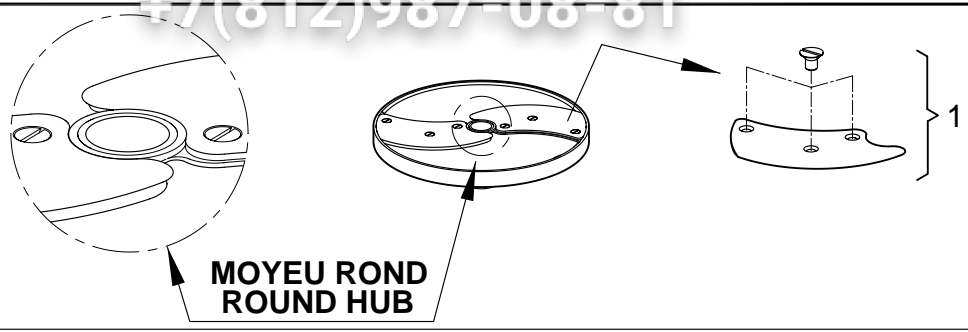

vsezip.ru

+7(812)987-0881

Pos.	Part No	Description	Pos.	Part No	Description
001	28108	GOULOTTE AUTOMATIQUE INOX			
002	117774	PLATEAU D'ALIMENTATION			
003	117775	MANIVELLE INOX			
004	29928	GOULOTTE			
005	117777	AGITATEUR			
006	117200	RONDELLE ANTI FRICTION			
007	29925	ENS. TAQUET D'ACCROCHAGE			
008	29058	BAGUES EPAULEES (Qté 2)			
009	28162	GOULOTTE 4 TUBES DROITS			
010	101538	POUSSOIR			
011	101539	POUSSOIR			
012	39090	ENS. INSERT DROIT			
013	101535	INSERT DROIT			
014	27185	CHARIOT			
015	504266	ROULETTE FREIN			
016	504267	ROULETTE			
017	28104	GOULOTTE A LEVIER			
018	103205	BIELLETTTE			
019	118335	ENS. SUPPORT LEVIER			
020	118331	BAGUE DE GUIDAGE			
021	29705	ENSEMBLE PORTE AIMANT			
022	29692	ENSEMBLE EVIDOIR			
023	118420	EVACUATEUR CHOUX			
024	118436	CLEF EVIDOIR			
025	29710	ENSEMBLE LEVIER			
026	509200	POIGNEE PLASTIQUE			
027	118397	POUSSOIR PLASTIQUE			
028	29927	ENS. POUSSOIR ALUMINIUM			
029	29706	ENSEMBLE BUTEES POUSSOIR			
030	29156	ENSEMBLE CONE DE CHARGEMENT			
031	117321	BUTEES ANTI FRICTION			
032	28157	GOULOTTE 2 TUBES DROIT + INCLINE			
033	39091	ENS. INSERT INCLINE			
034	101537	INSERT INCLINE			
035	27056	CHARIOT			

R 501 Ultra A, R 502, R 602, CL 50, CL 50 Gourmet, CL 52, CL 55, CL 60

EMINCEURS / SLICERS

+7(812)987-08-81

0,6 mm
0,8 mm
1 mm
2 mm
3 mm
4 mm
5 mm
8 mm
10 mm
14 mm

2*
3*
4*
5*
6*
7*
8*
9*
10*
11*

EMINCEURS POMME DE TERRE / POTATOES SLICERS