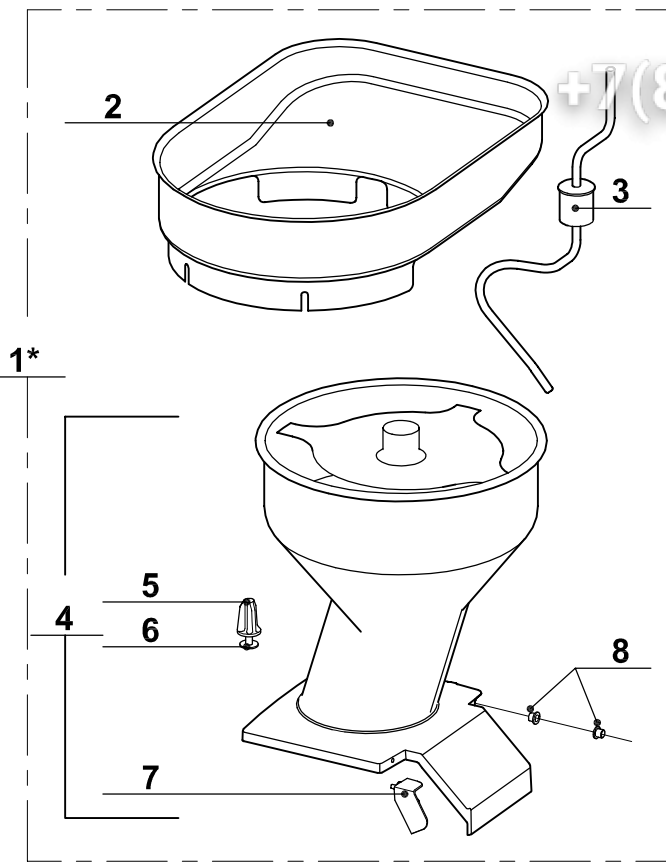

vsezip.ru

+7(812)987-0881

Pos.	Part No	Description	Pos.	Part No	Description
001	28108	GOULOTTE AUTOMATIQUE INOX			
002	117774	PLATEAU D'ALIMENTATION			
003	117775	MANIVELLE INOX			
004	29928	GOULOTTE			
005	117777	AGITATEUR			
006	117200	RONDELLE ANTI FRICTION			
007	29925	ENS. TAQUET D'ACCROCHAGE			
008	29058	BAGUES EPAULEES (Qté 2)			
009	28162	GOULOTTE 4 TUBES DROITS			
010	101538	POUSSOIR			
011	101539	POUSSOIR			
012	39090	ENS. INSERT DROIT			
013	101535	INSERT DROIT			
014	27185	CHARIOT			
015	504266	ROULETTE FREIN			
016	504267	ROULETTE			
017	28104	GOULOTTE A LEVIER			
018	103205	BIELLETTTE			
019	118335	ENS. SUPPORT LEVIER			
020	118331	BAGUE DE GUIDAGE			
021	29705	ENSEMBLE PORTE AIMANT			
022	29692	ENSEMBLE EVIDOIR			
023	118420	EVACUATEUR CHOUX			
024	118436	CLEF EVIDOIR			
025	29710	ENSEMBLE LEVIER			
026	509200	POIGNEE PLASTIQUE			
027	118397	POUSSOIR PLASTIQUE			
028	29927	ENS. POUSSOIR ALUMINIUM			
029	29706	ENSEMBLE BUTEES POUSSOIR			
030	29156	ENSEMBLE CONE DE CHARGEMENT			
031	117321	BUTEES ANTI FRICTION			
032	28157	GOULOTTE 2 TUBES DROIT + INCLINE			
033	39091	ENS. INSERT INCLINE			
034	101537	INSERT INCLINE			
035	27056	CHARIOT			

4 mm
6 mm

12*
13*

ONDULÉS / WAVED CUT

2 mm
4 mm
6 mm

15*
16*
17*

\* Voir tarif machines / See export price list

Pos.	Part No	Description	Pos.	Part No	Description
001	29564	ENSEMBLE LAME/VIS DISQUE CL50			
002	28166	EMINCEUR 0,6			
003	28069	EMINCEUR 0,8			
004	28062	EMINCEUR 1			
005	28063	EMINCEUR 2			
006	28064	EMINCEUR 3			
007	28004	EMINCEUR 4			
008	28065	EMINCEUR 5			
009	28066	EMINCEUR 8			
010	28067	EMINCEUR 10			
011	28068	EMINCEUR 14			
012	27244	EMINCEUR 4			
013	27245	EMINCEUR 6			
014	29786	ENSEMBLE LAME ONDULEE + VIS			
015	27068	ONDULE 2			
016	27069	ONDULE 3			
017	27070	ONDULE 5			
012A	39723	LAME EMINCEUR 4 + VIS			
013A	39724	LAME EMINCEUR 6 + VIS			