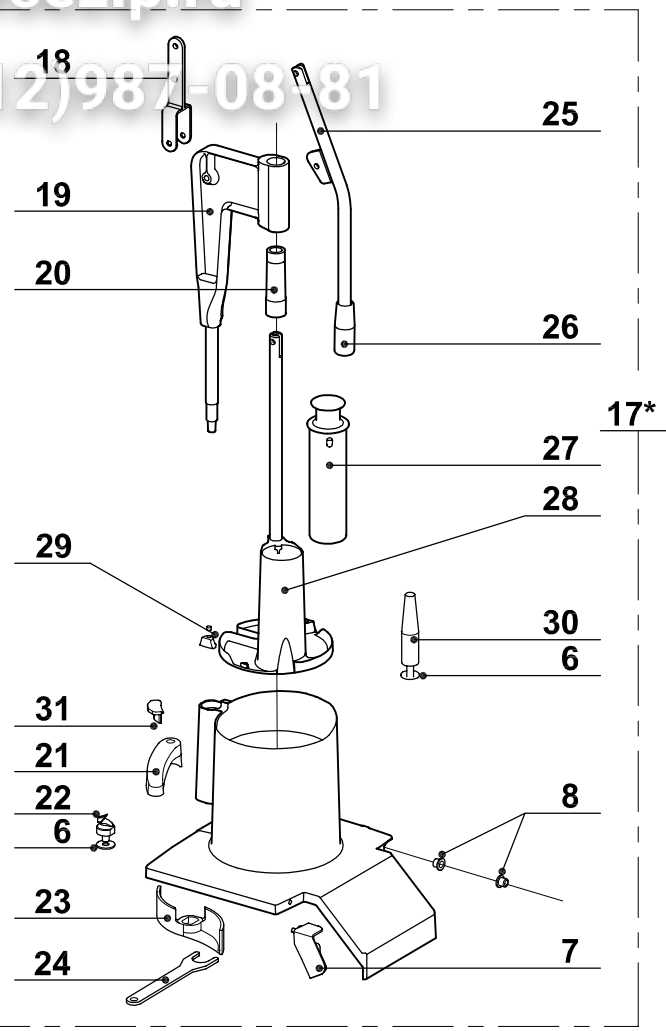

vsezip.ru

+7(812)987-0881

Pos.	Part No	Description	Pos.	Part No	Description
001	28108	GOULOTTE AUTOMATIQUE INOX			
002	117774	PLATEAU D'ALIMENTATION			
003	117775	MANIVELLE INOX			
004	29928	GOULOTTE			
005	117777	AGITATEUR			
006	117200	RONDELLE ANTI FRICTION			
007	29925	ENS. TAQUET D'ACCROCHAGE			
008	29058	BAGUES EPAULEES (Qté 2)			
009	28162	GOULOTTE 4 TUBES DROITS			
010	101538	POUSSOIR			
011	101539	POUSSOIR			
012	39090	ENS. INSERT DROIT			
013	101535	INSERT DROIT			
014	27185	CHARIOT			
015	504266	ROULETTE FREIN			
016	504267	ROULETTE			
017	28104	GOULOTTE A LEVIER			
018	103205	BIELLETTTE			
019	118335	ENS. SUPPORT LEVIER			
020	118331	BAGUE DE GUIDAGE			
021	29705	ENSEMBLE PORTE AIMANT			
022	29692	ENSEMBLE EVIDOIR			
023	118420	EVACUATEUR CHOUX			
024	118436	CLEF EVIDOIR			
025	29710	ENSEMBLE LEVIER			
026	509200	POIGNEE PLASTIQUE			
027	118397	POUSSOIR PLASTIQUE			
028	29927	ENS. POUSSOIR ALUMINIUM			
029	29706	ENSEMBLE BUTEES POUSSOIR			
030	29156	ENSEMBLE CONE DE CHARGEMENT			
031	117321	BUTEES ANTI FRICTION			
032	28157	GOULOTTE 2 TUBES DROIT + INCLINE			
033	39091	ENS. INSERT INCLINE			
034	101537	INSERT INCLINE			
035	27056	CHARIOT			

4 mm
6 mm

12*
13*

ONDULÉS / WAVED CUT

2 mm
4 mm
6 mm

15*
16*
17*

\* Voir tarif machines / See export price list

Pos.	Part No	Description	Pos.	Part No	Description
001	29564	ENSEMBLE LAME/VIS DISQUE CL50			
002	28166	EMINCEUR 0,6			
003	28069	EMINCEUR 0,8			
004	28062	EMINCEUR 1			
005	28063	EMINCEUR 2			
006	28064	EMINCEUR 3			
007	28004	EMINCEUR 4			
008	28065	EMINCEUR 5			
009	28066	EMINCEUR 8			
010	28067	EMINCEUR 10			
011	28068	EMINCEUR 14			
012	27244	EMINCEUR 4			
013	27245	EMINCEUR 6			
014	29786	ENSEMBLE LAME ONDULEE + VIS			
015	27068	ONDULE 2			
016	27069	ONDULE 3			
017	27070	ONDULE 5			
012A	39723	LAME EMINCEUR 4 + VIS			
013A	39724	LAME EMINCEUR 6 + VIS			