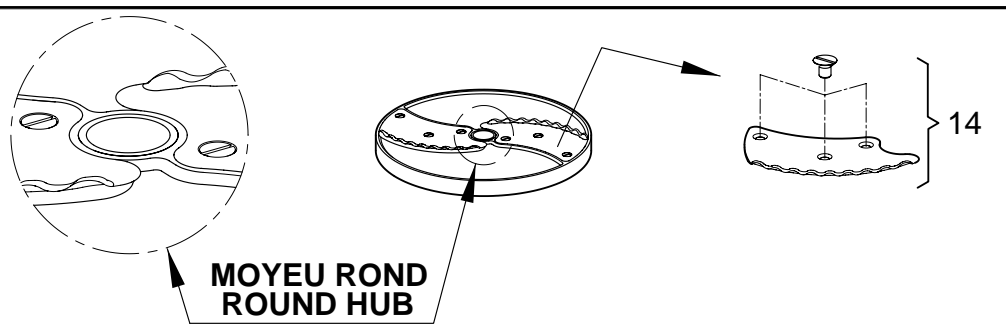

R 501 Ultra A, R 502, R 602, CL 50, CL 50 Gourmet, CL 52, CL 55, CL 60

EMINCEURS / SLICERS

+7(812)987-08-81

0,6 mm
0,8 mm
1 mm
2 mm
3 mm
4 mm
5 mm
8 mm
10 mm
14 mm

2*
3*
4*
5*
6*
7*
8*
9*
10*
11*

EMINCEURS POMME DE TERRE / POTATOES SLICERS

4 mm
6 mm

12*
13*

ONDULÉS / WAVED CUT

2 mm
4 mm
6 mm

15*
16*
17*

\* Voir tarif machines / See export price list

Pos.	Part No	Description	Pos.	Part No	Description
001	29564	ENSEMBLE LAME/VIS DISQUE CL50			
002	28166	EMINCEUR 0,6			
003	28069	EMINCEUR 0,8			
004	28062	EMINCEUR 1			
005	28063	EMINCEUR 2			
006	28064	EMINCEUR 3			
007	28004	EMINCEUR 4			
008	28065	EMINCEUR 5			
009	28066	EMINCEUR 8			
010	28067	EMINCEUR 10			
011	28068	EMINCEUR 14			
012	27244	EMINCEUR 4			
013	27245	EMINCEUR 6			
014	29786	ENSEMBLE LAME ONDULEE + VIS			
015	27068	ONDULE 2			
016	27069	ONDULE 3			
017	27070	ONDULE 5			
012A	39723	LAME EMINCEUR 4 + VIS			
013A	39724	LAME EMINCEUR 6 + VIS			