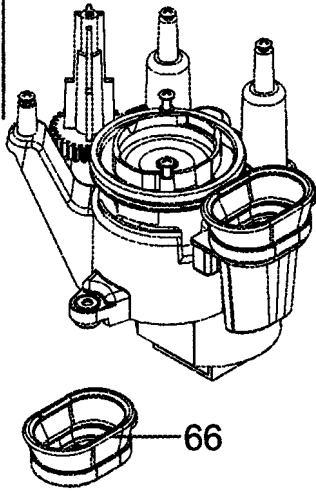

## Зип Общепит

Position	Code	description
	5332224100	MOTOR BELT GRINDER
	5313215891	GOMMINO ANTIMACCH GREY(EPDM70Z 70SH)MCSA
	6913210021	E.VALVE BRACKET 2WAY(S.VAP) DEGREASED
	6913210031	E.VALVE BRACKET 3WAY DEGREASED MCSA
01	5332143500	COVER
02	5332143400	COVER
04	7313224511	CLOSURE
05	5332143900	SIDE LEFT
06	5913210471	KNOB
07	5532146600	TANK
08	5332168900	REAR PANEL
09	5332143800	SIDE RIGHT
10	7332191500	CONTROL PANEL ASSEMBLY
11	VI000	SEE TECNICAL INFORMATION
12	7313220621	DOOR ASSY
13	5332142600	HOOK
14	5332145600	COVER
15	7313228241	WATER TANK
16	5332151700	PROFILE
17	6032105000	CUP PLATE
18	5332144200	TRAY
19	5332225800	BOTTOM
20	5332266300	FLOAT
21	5332169200	MEASURING SPOON
27	7313285899	TUBE PTFE DI2-DE4 L=230 2BUSHES
28	6132101300	CLIP
30	5032513900	TCO
31	5332142200	SUPPORT
32	5132104100	MICROSWITCH
33	6132104700	SPRING
34	5217100200	SENSOR NTC
35	7313219431	VALVE
36B	5232109400	POWER BOARD
37	5332225700	SUPPORTO
38	5113211281	PUMP
39	5232103200	PROTECTOR

## Зип Общепит

vsezip.ru

40	5513213761	TUBE PTFE DI2-DE4 L=190 2BUSHES
41	7313216621	TAP
42	5513222451	KNOB
43	5113210421	MICROSWITCH
44	5232110000	CONTROL BOARD 11 PIN
45	5313217761	O-RING
46	533135	O-RING
47	5332113800	TUBE LOWER
48	5332146600	EXTENSION
49	5332229600	COVER
50A	5132105400	MICROSWITCH
51	5513220521	FILTER
53	5213213971	HALL SENSOR
54	5213214671	FLOWMETER
55	5232104600	SENSOR REED
62B	5513227971	COMPLETE GRINDER
63	5313217751	O-RING
64	5513227921	ASSY BOILER 230V
65	5332184900	PIN
66	5332144900	GASKET
67	5332139200	FILTER
68B	5513227951	TRANSMISSION KIT
69	5332148400	VALVE
70	6132106900	SPRING
71	5332142300	BUSH
72	5332142400	BUSH
73	5313243071	BELT
75	6132103500	SPRING
76	5332139800	LEVER
77	5513227871	DIFFUSER KIT
78	9812631250	SCREW
79	6013213181	FILTER
80	5332149100	O-RING
81	5332139600	STOPPER
82	5332139500	VALVE
83	6132106700	SPRING
84	5332140300	PISTON
88B	5213212381	MOTOR BOARD (ECM)