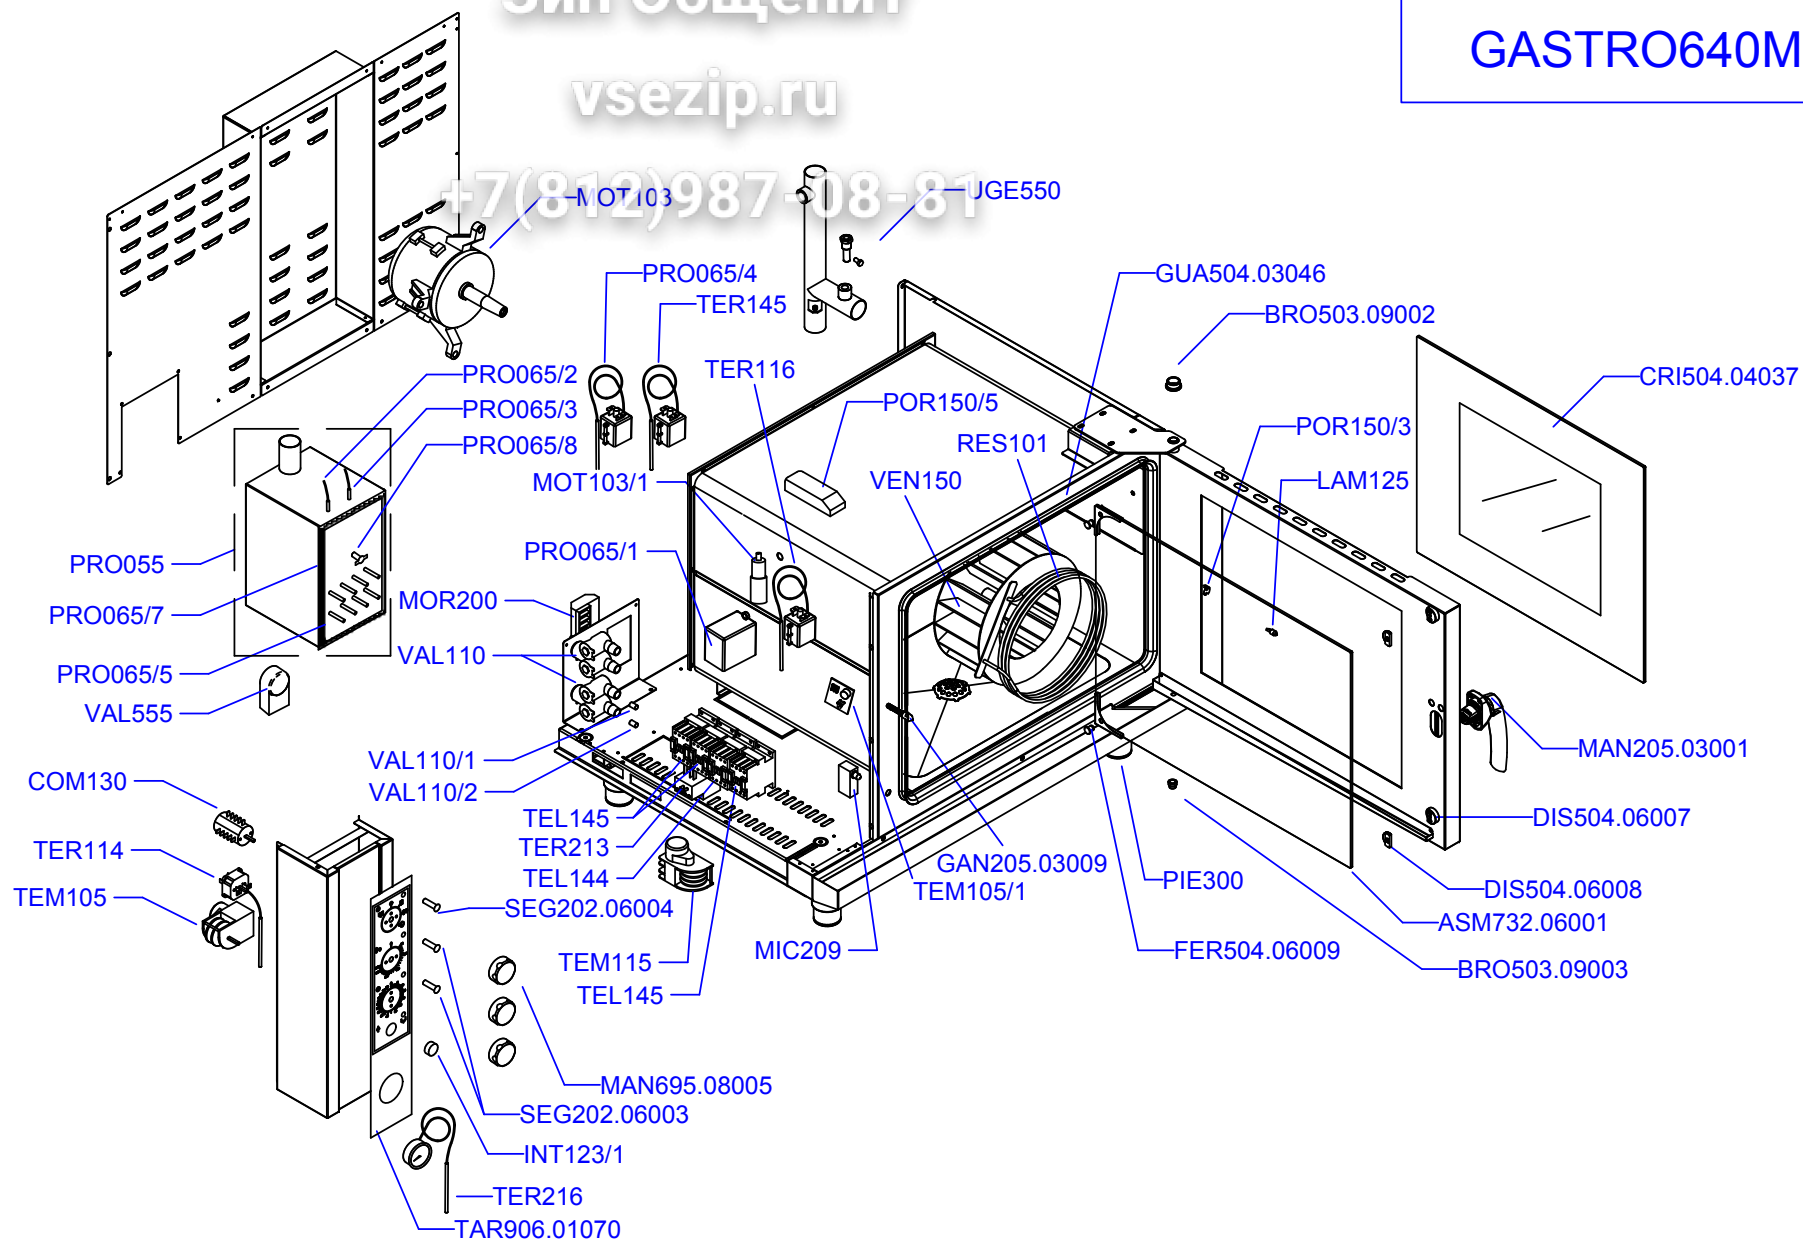

Зип Ощепит

vsezip.ru

+7(812)987-08-81

GASTRO640M

XXXXXX - .....