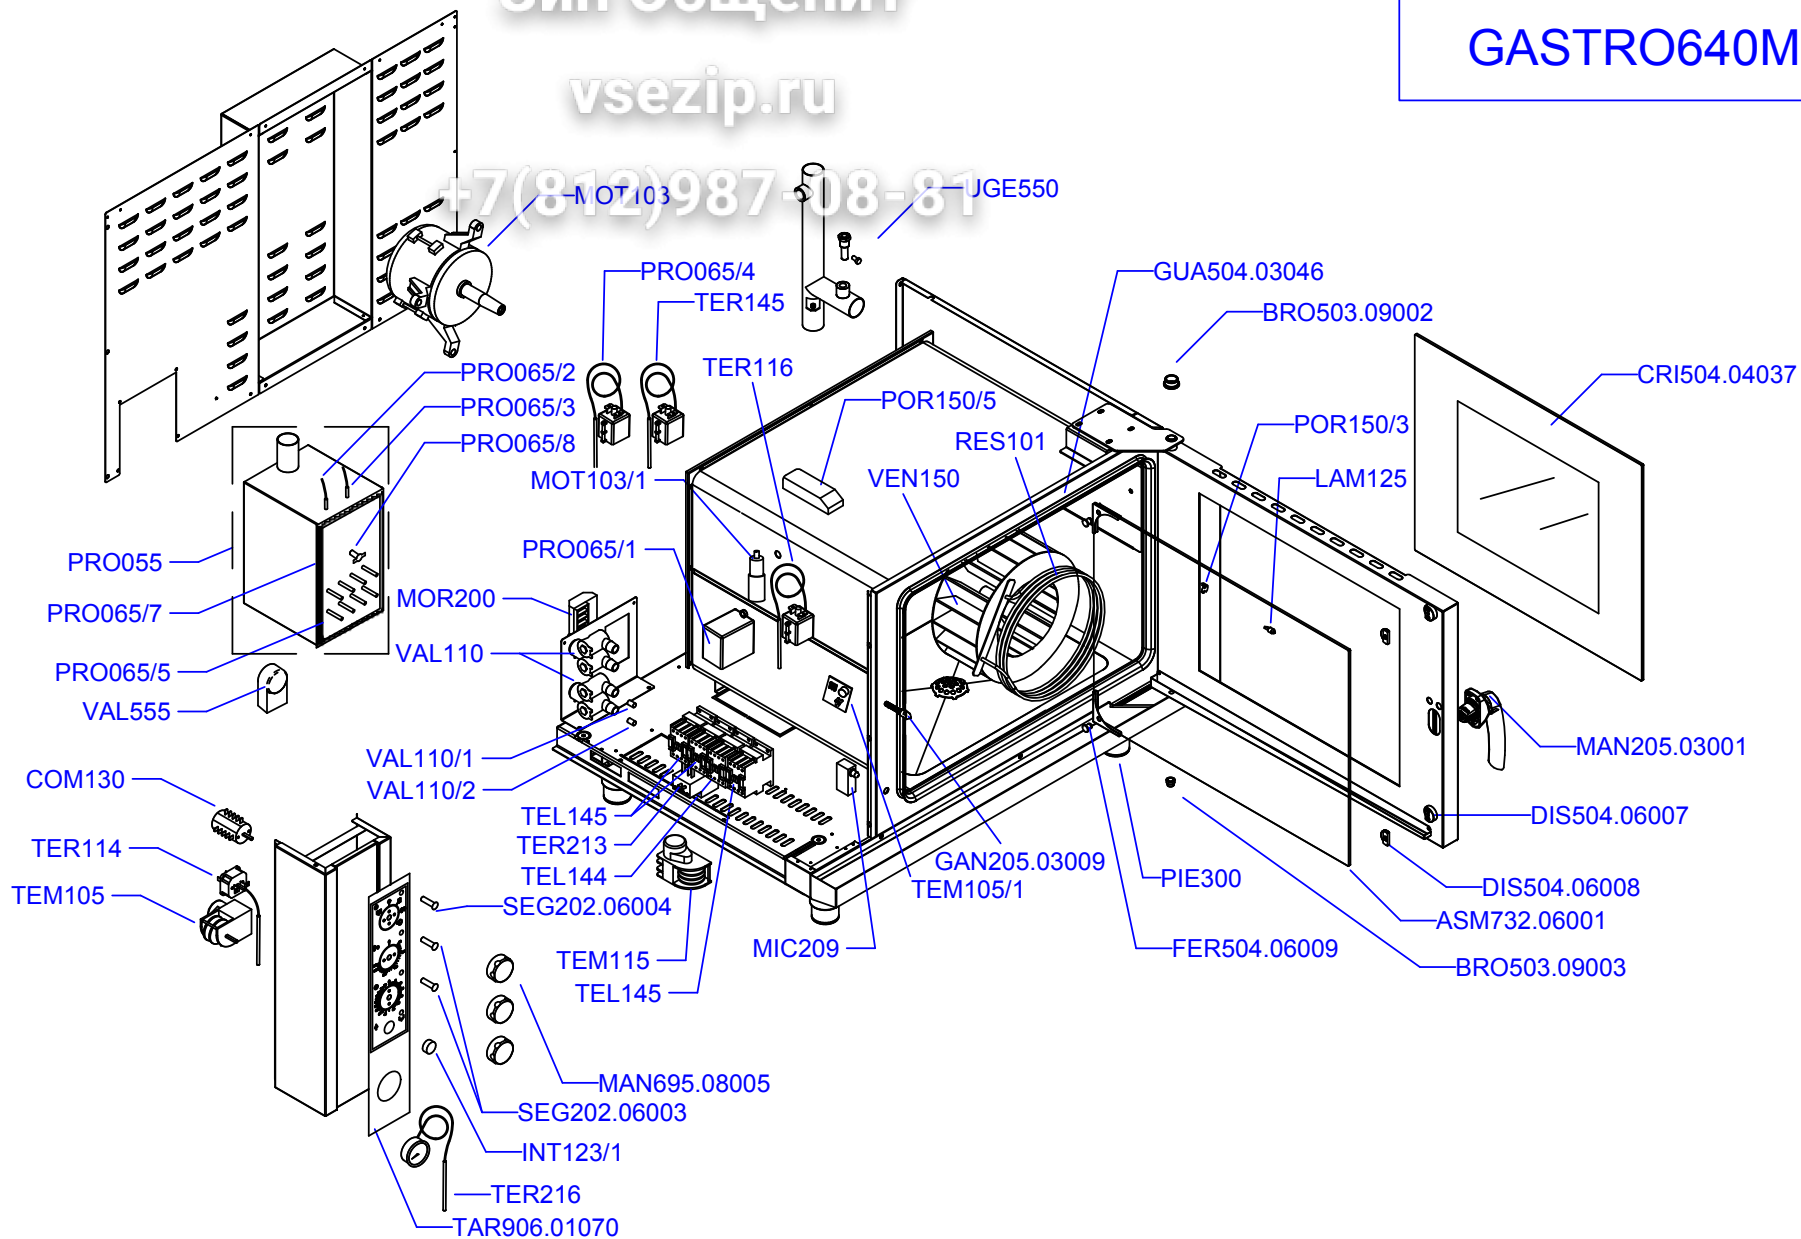

Зип Ощепит

vsezip.ru

+7(812)987-08-81

GASTRO640M

XXXXXX - .....