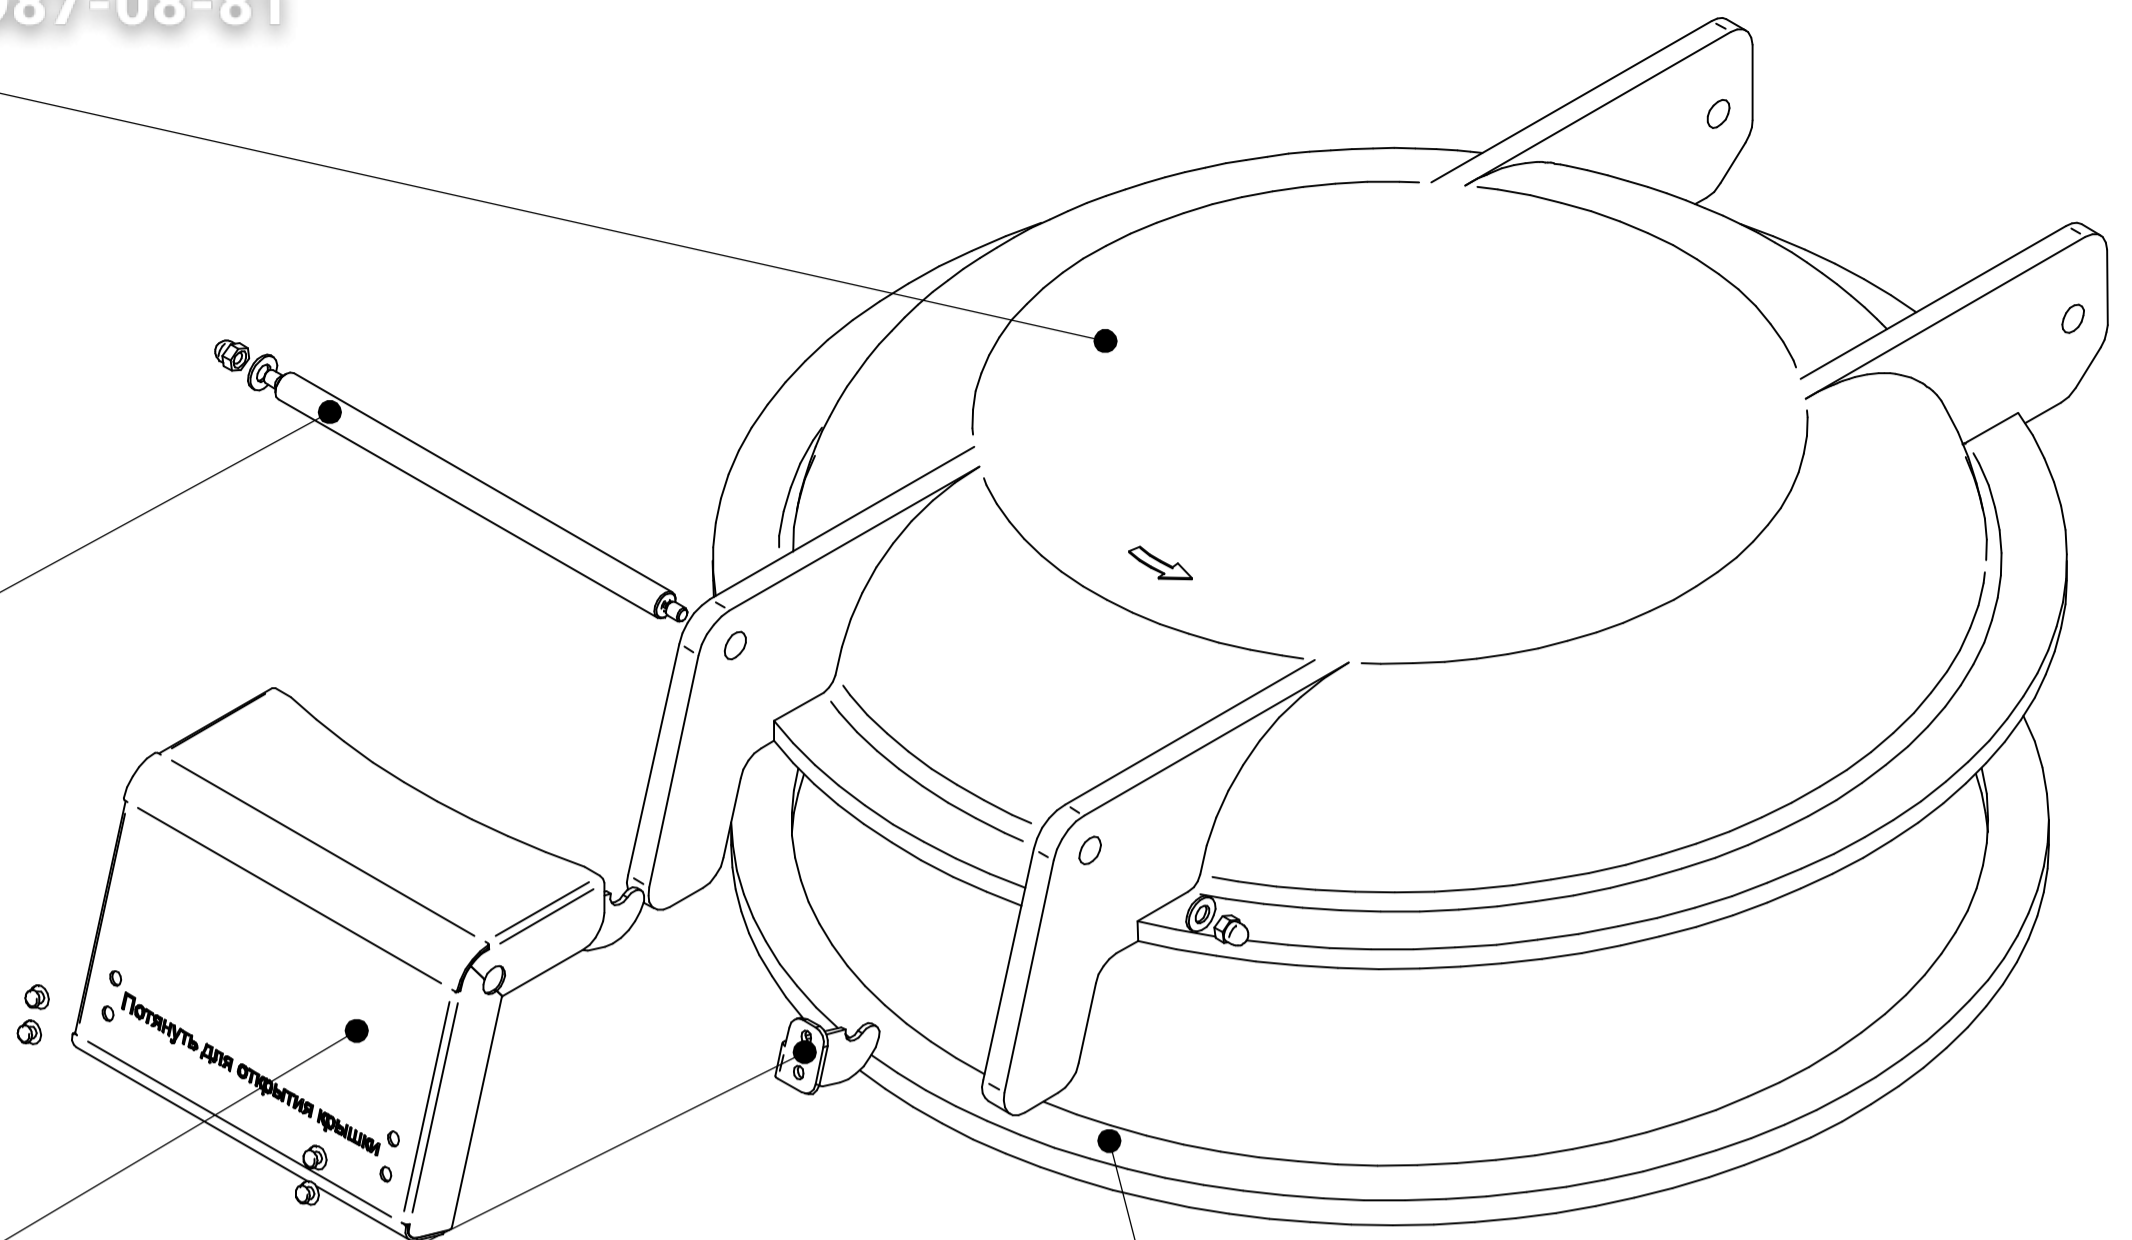

Крышка
код 1С 720000027147

Ось крышки
код 1С 720000027148

Рычаг
код 1С 100000050328

Зацеп
код 1С 100000012268

Уплотнитель крышки EPDM 21 x 15
код 1С 100000050229