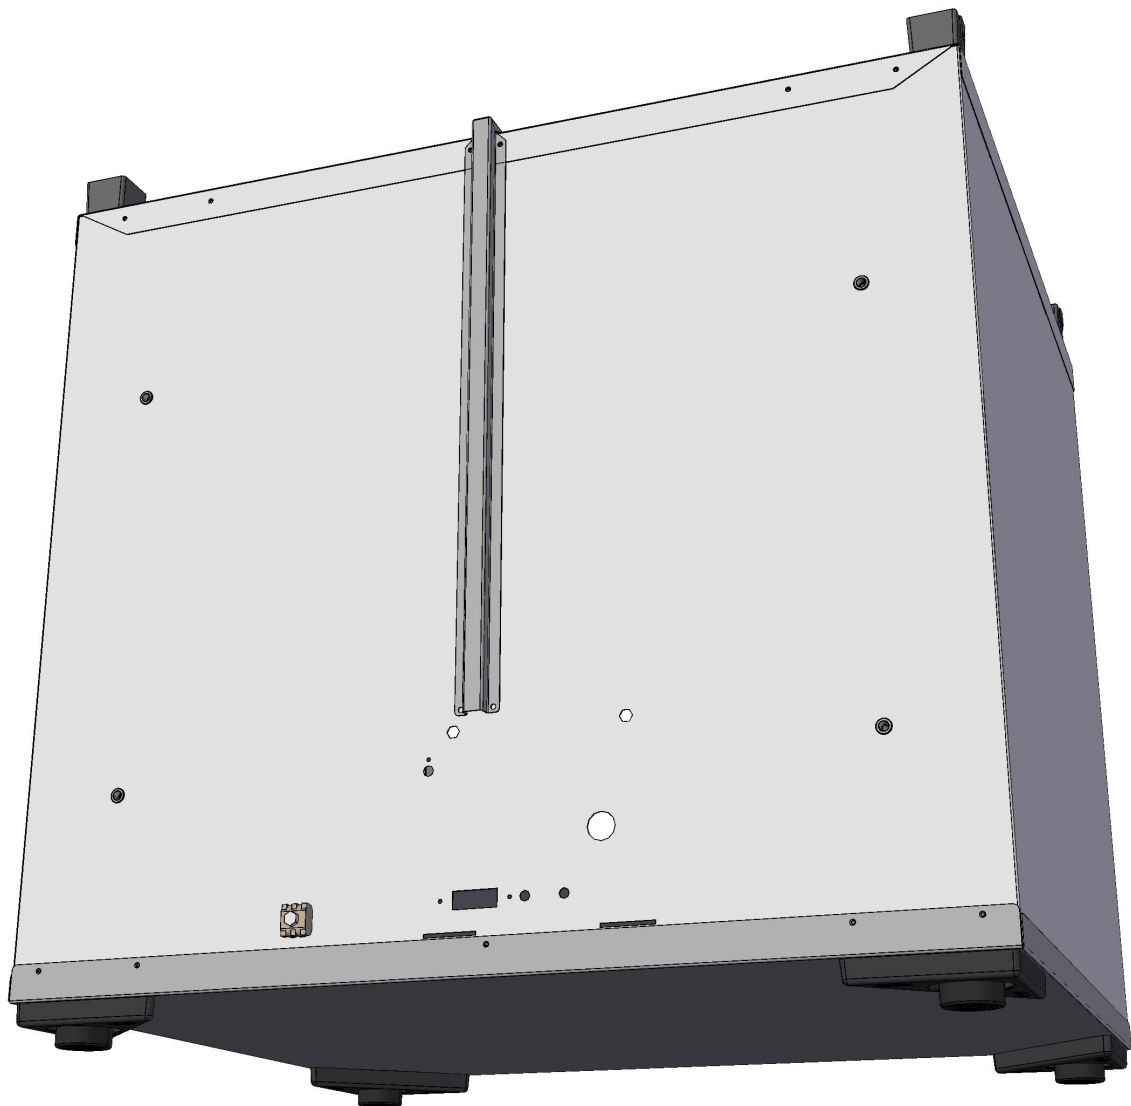

Зип Общепит **ASM1311A/0.D01 External cover**

vsezip.ru

+7(812)987-08-81

ASM1311A/0.D01 - External cover

REAR