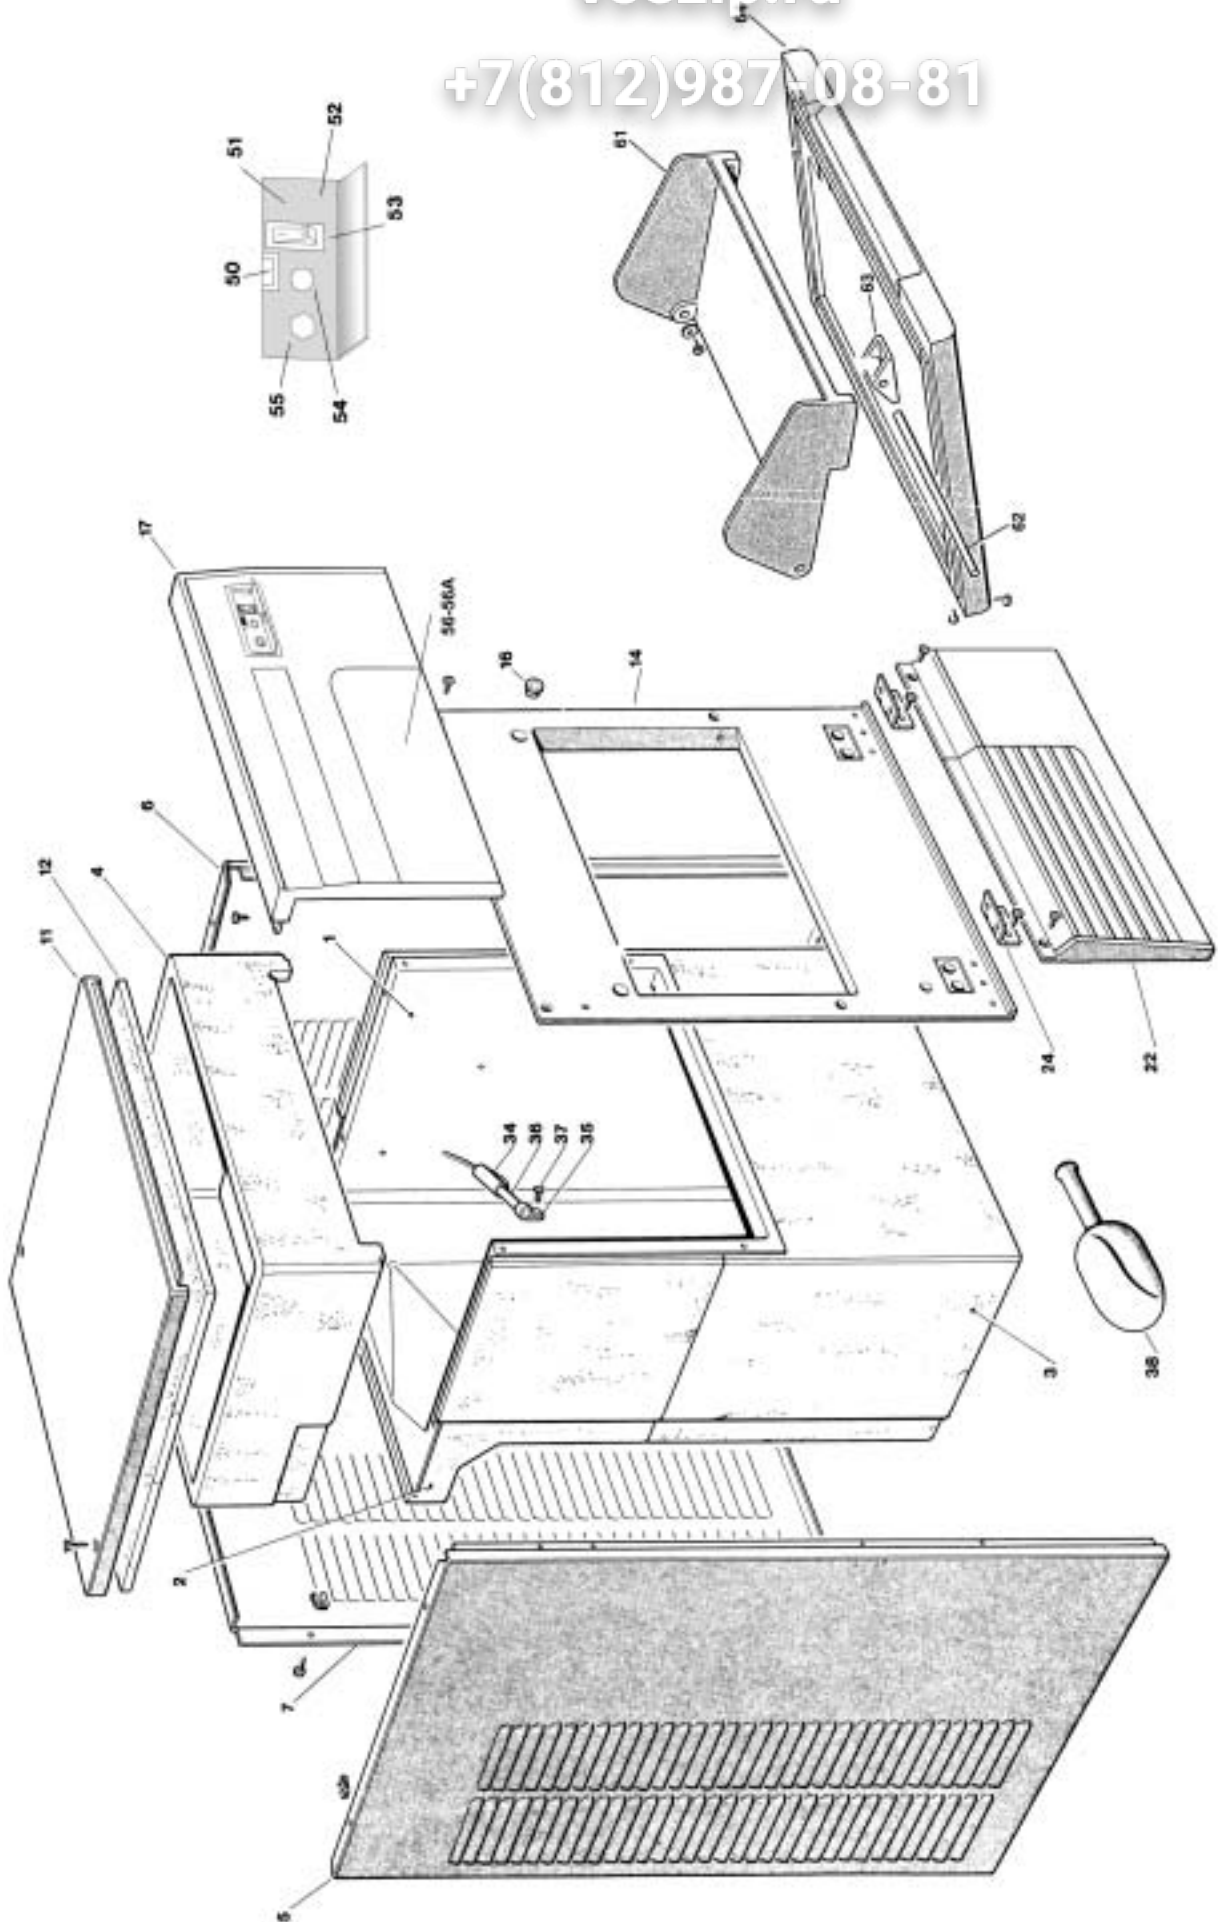

Зип Общепит
vsezip.ru
+7(812)987-08-81

Icematic®

Spare parts list • *Catalogo ricambi*
Catalogues pièces détachées

Cod. 71503398/0 - 06/2003

N35S
R134a

+7(812)987-08-81

Pos. Nr.	Codice Code	Descrizione	Description	Description	Quantità Q.ty Q.té
1	81401000/0	ASSIEME CONTENITORE	ICE BIN	ENESEMBLE	1
2	81401000/0	ASSIEME CONTENITORE	ICE BIN	ENESEMBLE	1
3	81401000/0	ASSIEME CONTENITORE	ICE BIN	ENESEMBLE	1
4	25088202/0	ANELLO ISOLANTE	INSULATOR	ISOLANT	1
5	25330190/Q	FIANCO SINISTRO	LEFT SIDE	PANNEAU GAUCHE	1
5A	25330725/0	FIANCO SINISTRO INOX	LEFT SIDE INOX	PANNEAU GAUCHE INOX	1
6	25331089/Q	FIANCO DESTRO	RIGHT SIDE	PANNEAU DROITE	1
6A	25330724/0	FIANCO DESTRO INOX	RIGHT SIDE INOX	PANNEAU DROITE INOX	1
7	25547143/0	PANNELLO POSTERIORE	BACK PANEL	PANNEAU ARRIERE	1
7A	25550339/0	PANNELLO POSTERIORE INOX	BACK PANEL INOX	PANNEAU ARRIERE INOX	1
11	25160618/0	COPERCHIO	COVER	COUVERCLE	1
11A	25161107/0	COPERCHIO INOX	COVER INOX	COUVERCLE INOX	1
12	25550068/0	PANNELLO ISOLANTE	INSULATOR PANEL	PANNEAU ISOLANT	1
14	25165499/0	CORNICE	FRAME	CORNICHE	1
16	41109519/0	MAGNETE	MAGNET	MAGNETO	2
17	25175226/0	CRUSCOTTO	FRONT PANEL	PANNEAU FRONTAL	1
21	25740063/0	ETICHETTA	LABEL	ETIQUETTE	1
22	25610103/0	PRESA D'ARIA	PANEL	PANNEAU	1
24	19120050/0	CERNIERA	HINGE	CHARNIERE	2
34	25726141/0	SUPPORTO SUPERIORE	SUPPORT	SUPPORT	1
35	25726140/0	SUPPORTO ANTERIORE	SUPPORT	SUPPORT	1
36	19797017/0	TERMOSTATO DEPOSITO	BIN THERMOSTAT	THERMOSTAT CONTENEUR	1
38	19500100/0	PALETTA	ICE SCOOP	PELLE A GLACE	1
-	19810111/0	ASS. TUBO ALIMENTAZIONE ACQUA	WATER INLET TUBE	TUYAU ENTREE EAU	1
-	19350158/0	GUARNIZIONE PER TUBO	GASKET	GARNITURE	2
50	19120434/0	CHIUSURA PUSH	PUSH LOCK	FERMETURE "PUSH"	1
51	33400053/0	INTERRUTTORE LUMINOSO VERDE	GREEN LIGHT SWITHC	INTERRUPTEUR LUMINEUX VERT	1
52	25570459/0	PIASTRA SUPP. COM. AIR VERSION	CONTROL SUP. PLATE FOR AIR COOLED VERS.	PLAQUE SUPPORT COMMANDES - VERS. AVEC COND. À AIR	1
52A	25570460/0	PIASTRA SUPP. COM. WATER VERS.	CONTROL SUP. PLATE FOR WATER COOLED VERS.	PLAQUE SUPPORT COMMANDES - VERS. AVEC COND. À EAU	1
53	25161138/0	COPERCHIO COMANDI	COVER BOX CONTROL	COUVERCLE	1
54	33470507/0	SPIA LUMINOSA ROSSA	RED LIGHT ALLARM	ALARME LUMINEUX ROUGE	1
56	25352502/0	FRONTALINO PER VERSIONE BLU	FRONTAL PANEL FOR BLUE VERS.	PETIT PANNEAU FRONTAL VERSION BLEUE	1
56A	25352503/0	FRONTALINO PER VERSIONE INOX	FRONTAL PANEL FOR STAINLESS STEEL VERS.	PETIT PANNEAU FRONTAL VERSION INOX	1
61	25260472/0	DEFLETTORE (N.V. 1997)	DOOR DEFLECTOR (N.V. 1997)	DEFLECTEUR (N.V. 1997)	1
62	25030019/0	ALBERINO	SHAFT	ARBRE	1
63	25726279/0	SUPPORTO	SUPPORT	SUPPORT	2
64	81401650/0	ASSIEME PORTA	COMPLETE DOOR	PORTE COMPLETE	1
64A	25600188/0	PORTA	DOOR	PORTE	1