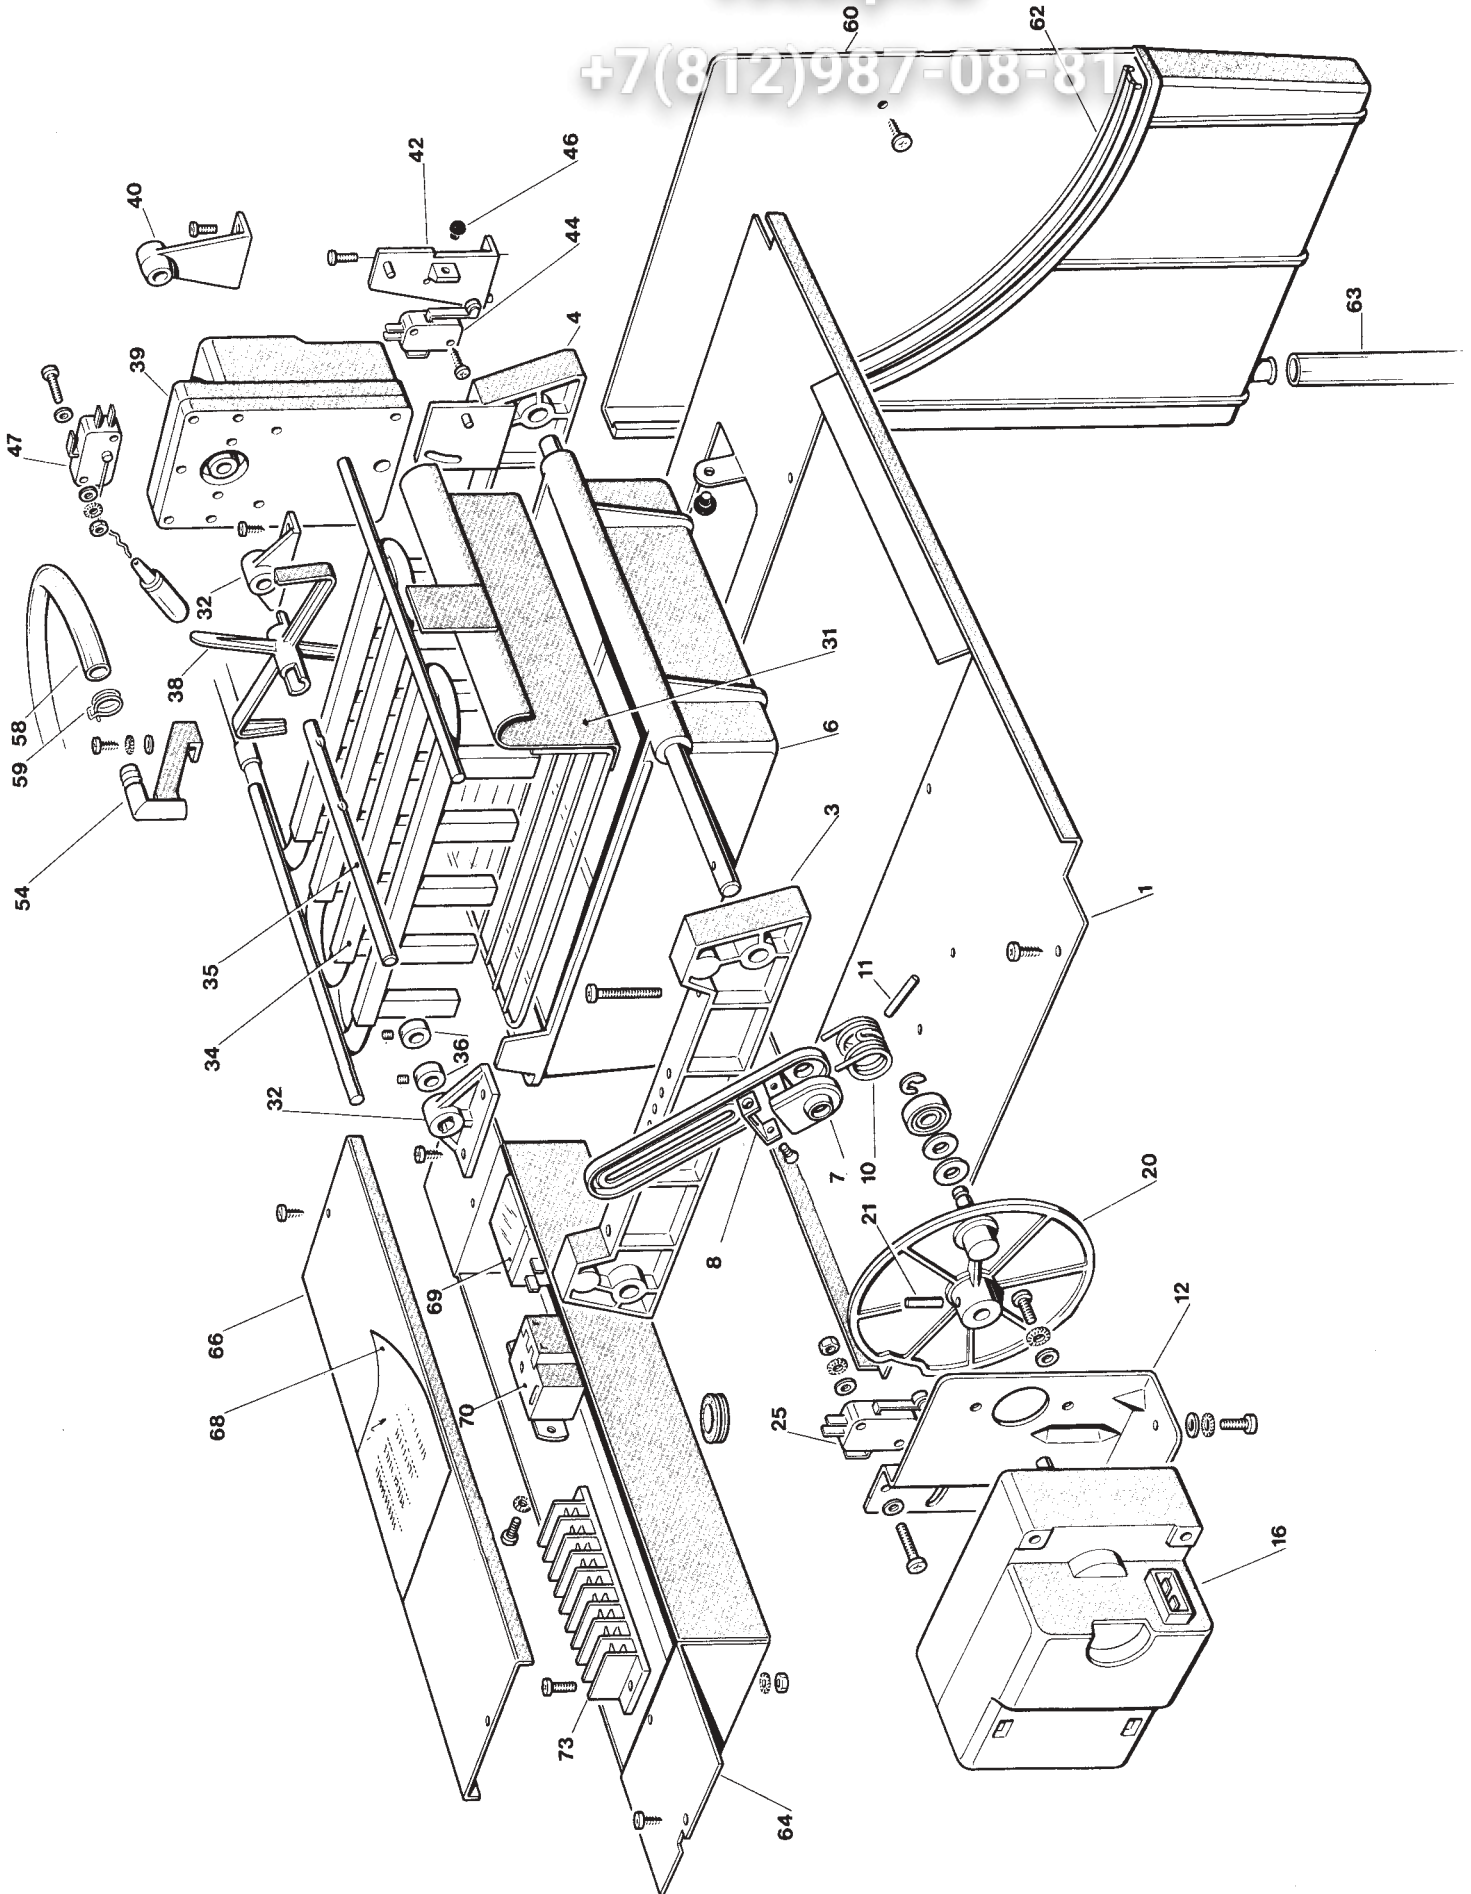

Pos. Nr.	Codice Code	Descrizione	Description	Description	Quantità Q.ty Q.té
1	25745125/0	TELAIO	EVAPORATOR FRAME	SUPPORT DE L'EVAPORATEUR	1
3	25726121/0	SUPPORTO EVAPORATORE	SUPPORT	SUPPORT	1
4	25726122/0	SUPPORTO EVAPORATORE	SUPPORT	SUPPORT	1
6	81403007/0	ASS. BACINELLA CON LEVA	PAN ASS'Y	ENSEMBLE CUVETTE	1
7	25440110/0	LEVA	LEVER	LEVIER	1
8	25325953/1	PIASTRINA	STOP PLATE	PLAQUETTE D'ARRÊT	1
10	25474600/0	MOLLA	SPRING	RESSORT	1
11	25560256/0	PERNO	GUDGEON	PIVOT	1
12	25725429/0	SUPPORTO	SUPPORT	SUPPORT	1
16C	81404024/0	ASSIEME MOTORIDUTTORE/ DISCO/ SUPPORTO/ MICRO R-134a	MOTOR/SUPPORT/CAM MICRO ASS'Y R-134a	ENSEMBLE MOTOREDUCTEUR/ SUPPORT/ CAME/ MICRO R.-134a	1
20	25260000/0	DISCO	CAM	CAME	1
21	12639300/0	SPINA	PIN	GOUPILLE	1
25	19410208/0	MICRO	MICRO	MICRO	1
31	81403025/0	CONVOGLIATORE	DEFLECTOR	CONVOYEUR	1
32	25726115/3	SUPPORTO ALBERO PALETTE	PADDLE SHAFT SUPPORT	SUPPORT ARBRE PALETTES	2
34	81402035/0	EVAPORATORE R 134a	EVAPORATOR R 134a	EVAPORATEUR R 134a	1
35	25030007/0	ALBERO PALETTE	PADDLE SHAFT	ARBRE PALETTES	1
36	25110914/0	BUSSOLA	BUSH	DOUILLE	2
38	25545520/2	PALETTA	PADDLE	PALETTE	3
39	19440059/0	MOTORIDUTTORE PALETTE	PADDLE MOTOR	MOTOREDUCTEUR DES PALETTES	1
40	25725433/0	SUPPORTO MOTORIDUTTORE PALETTE	SUPPORT	SUPPORT	1
42	25525419/0	SUPPORTO	SUPPORT	SUPPORT	1
44	19410209/0	MICROIMPULSI	MICRO	MICRO	1
47	81409179/0	ASS. MICROGALLEGGIANTE	MICRO/ FLOAT BALL ASS'Y	ENSEMBLE MICRO/ FLOTTEUR	1
54	25300000/0	RACCORDO ENTRATA ACQUA	WATER INLET TUB	TUYAU ENTREE EAU	1
58	25791021/0	TUBO ACQUA	TUBE	TUYAU	1
59	19280700/0	FASCETTA	CLAMP	BANDE	1
60	25820080/0	VASCHETTA RECUPERO	PAN	BAC	1
63	25791020/0	TUBO SCARICO	DRAIN PIPE	TUYAU D'ECOULEMENT	1
64	25690223/0	SCATOLA CABLAGGIO	ELECTRICAL BOX	BOITIER ELECTRIQUE	1
66	25160619/0	COPERCHIO	COVER	COUVERCLE	1
69	19620107/0	RELÈ	RELAY	RALIS	1
70	19797017/0	TERMOSTATO DEPOSITO	BIN THERMOSTAT	THERMOSTAT CONTENEUR	1
70A	19797025/0	TERMOSTATO VENTILATORE	FAN THERMOSTAT	THERMOSTAT VENTILATEUR	1
73	33489251/0	MORSETTIERA	TERMINAL BOARD	BLOC DE RACCORDEMENTE	1