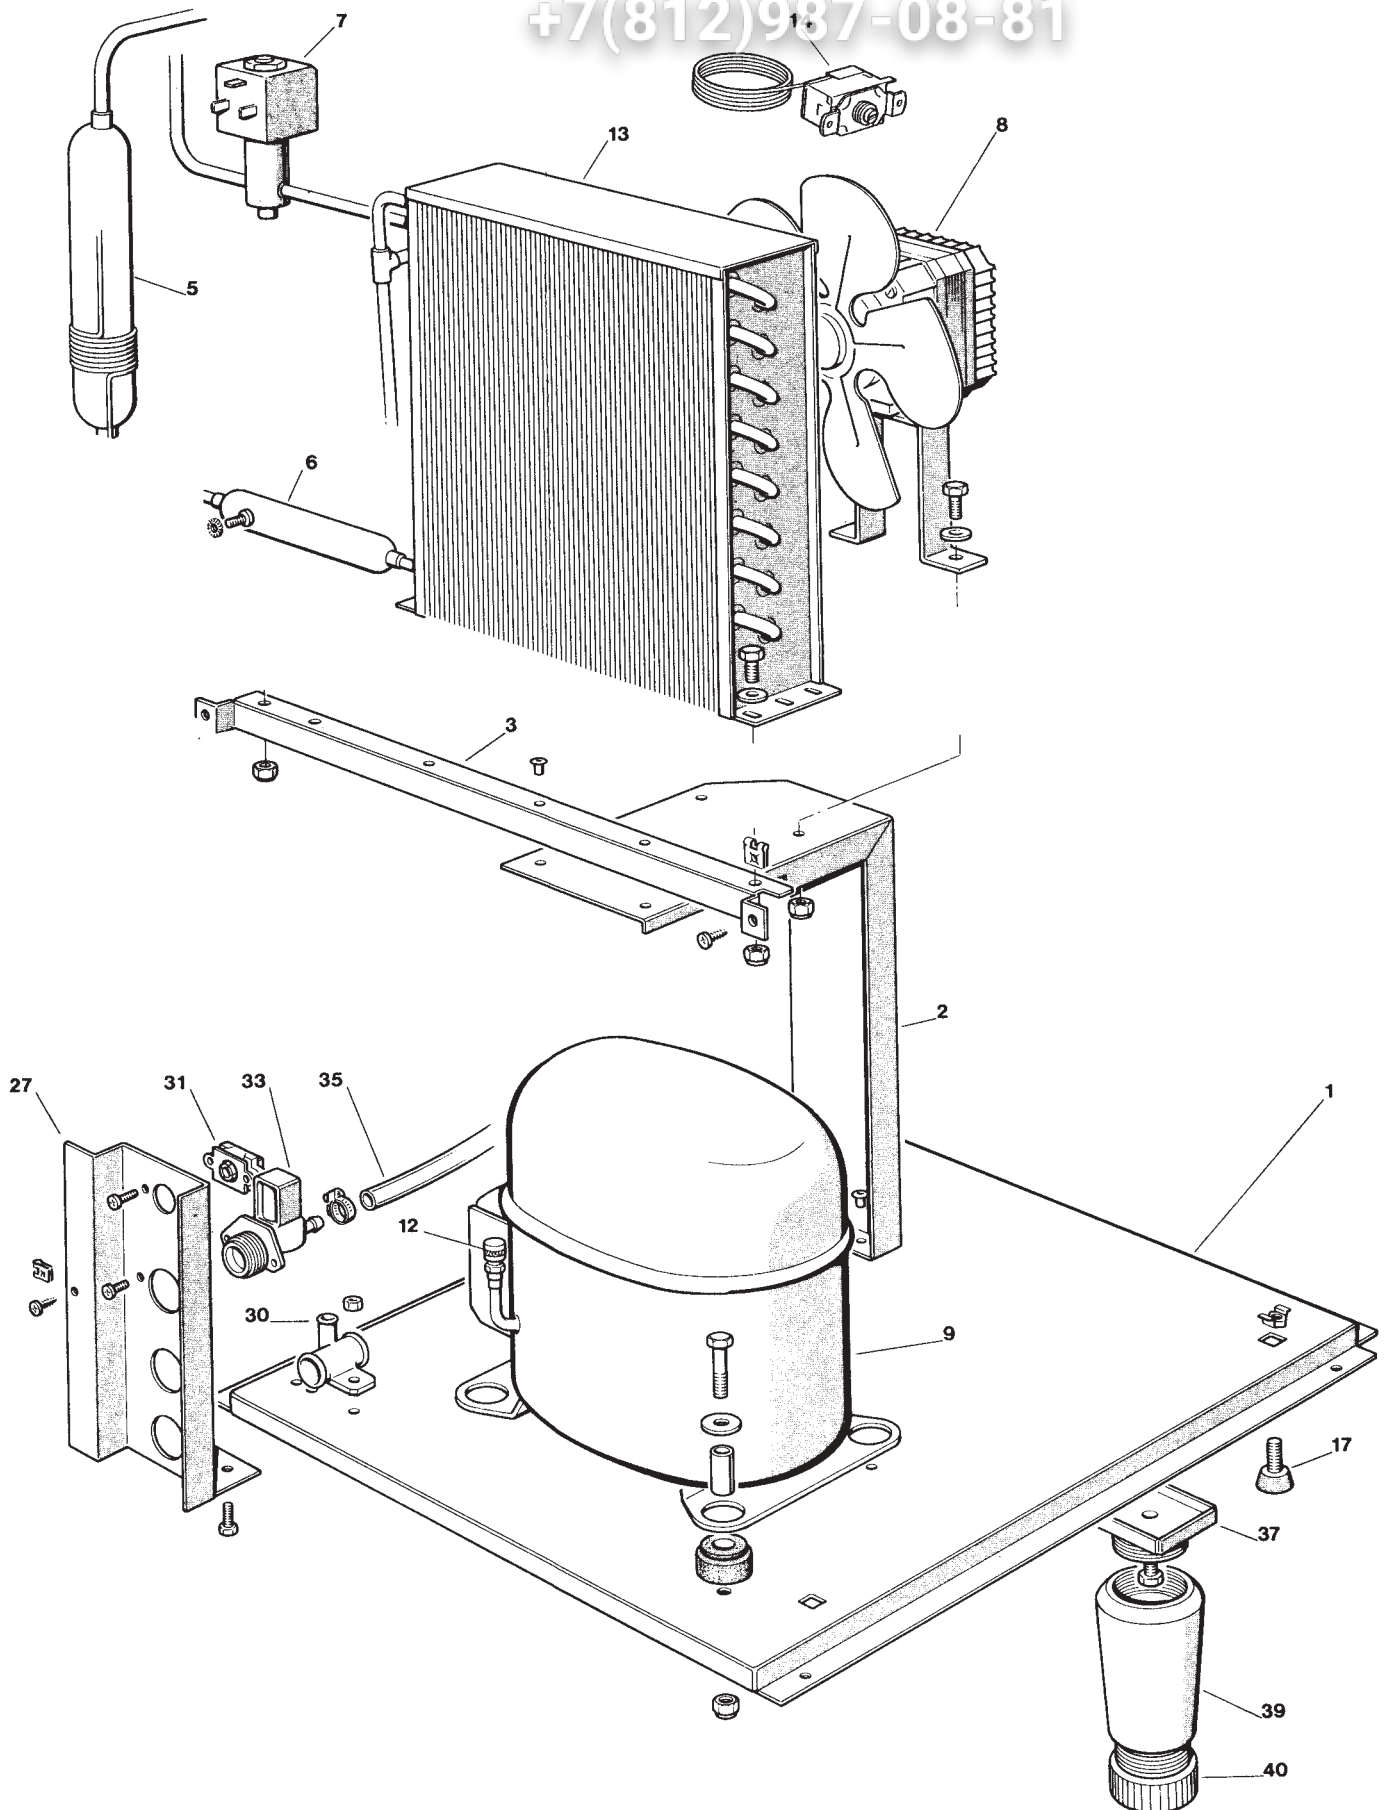

Pos. Nr.	Codice Code	Descrizione	Description	Description	Quantità Q.ty Q.té
1	25745125/0	TELAIO	EVAPORATOR FRAME	SUPPORT DE L'EVAPORATEUR	1
3	25726121/0	SUPPORTO EVAPORATORE	SUPPORT	SUPPORT	1
4	25726122/0	SUPPORTO EVAPORATORE	SUPPORT	SUPPORT	1
6	81403007/0	ASS. BACINELLA CON LEVA	PAN ASS'Y	ENSEMBLE CUVETTE	1
7	25440110/0	LEVA	LEVER	LEVIER	1
8	25325953/1	PIASTRINA	STOP PLATE	PLAQUETTE D'ARRÊT	1
10	25474600/0	MOLLA	SPRING	RESSORT	1
11	25560256/0	PERNO	GUDGEON	PIVOT	1
12	25725429/0	SUPPORTO	SUPPORT	SUPPORT	1
16C	81404024/0	ASSIEME MOTORIDUTTORE/ DISCO/ SUPPORTO/ MICRO R-134a	MOTOR/SUPPORT/CAM MICRO ASS'Y R-134a	ENSEMBLE MOTOREDUCTEUR/ SUPPORT/ CAME/ MICRO R.-134a	1
20	25260000/0	DISCO	CAM	CAME	1
21	12639300/0	SPINA	PIN	GOUPILLE	1
25	19410208/0	MICRO	MICRO	MICRO	1
31	81403025/0	CONVOGLIATORE	DEFLECTOR	CONVOYEUR	1
32	25726115/3	SUPPORTO ALBERO PALETTE	PADDLE SHAFT SUPPORT	SUPPORT ARBRE PALETTES	2
34	81402035/0	EVAPORATORE R 134a	EVAPORATOR R 134a	EVAPORATEUR R 134a	1
35	25030007/0	ALBERO PALETTE	PADDLE SHAFT	ARBRE PALETTES	1
36	25110914/0	BUSSOLA	BUSH	DOUILLE	2
38	25545520/2	PALETTA	PADDLE	PALETTE	3
39	19440059/0	MOTORIDUTTORE PALETTE	PADDLE MOTOR	MOTOREDUCTEUR DES PALETTES	1
40	25725433/0	SUPPORTO MOTORIDUTTORE PALETTE	SUPPORT	SUPPORT	1
42	25525419/0	SUPPORTO	SUPPORT	SUPPORT	1
44	19410209/0	MICROIMPULSI	MICRO	MICRO	1
47	81409179/0	ASS. MICROGALLEGGIANTE	MICRO/ FLOAT BALL ASS'Y	ENSEMBLE MICRO/ FLOTTEUR	1
54	25300000/0	RACCORDO ENTRATA ACQUA	WATER INLET TUB	TUYAU ENTREE EAU	1
58	25791021/0	TUBO ACQUA	TUBE	TUYAU	1
59	19280700/0	FASCETTA	CLAMP	BANDE	1
60	25820080/0	VASCHETTA RECUPERO	PAN	BAC	1
63	25791020/0	TUBO SCARICO	DRAIN PIPE	TUYAU D'ECOULEMENT	1
64	25690223/0	SCATOLA CABLAGGIO	ELECTRICAL BOX	BOITIER ELECTRIQUE	1
66	25160619/0	COPERCHIO	COVER	COUVERCLE	1
69	19620107/0	RELÈ	RELAY	RALIS	1
70	19797017/0	TERMOSTATO DEPOSITO	BIN THERMOSTAT	THERMOSTAT CONTENEUR	1
70A	19797025/0	TERMOSTATO VENTILATORE	FAN THERMOSTAT	THERMOSTAT VENTILATEUR	1
73	33489251/0	MORSETTIERA	TERMINAL BOARD	BLOC DE RACCORDEMENTE	1