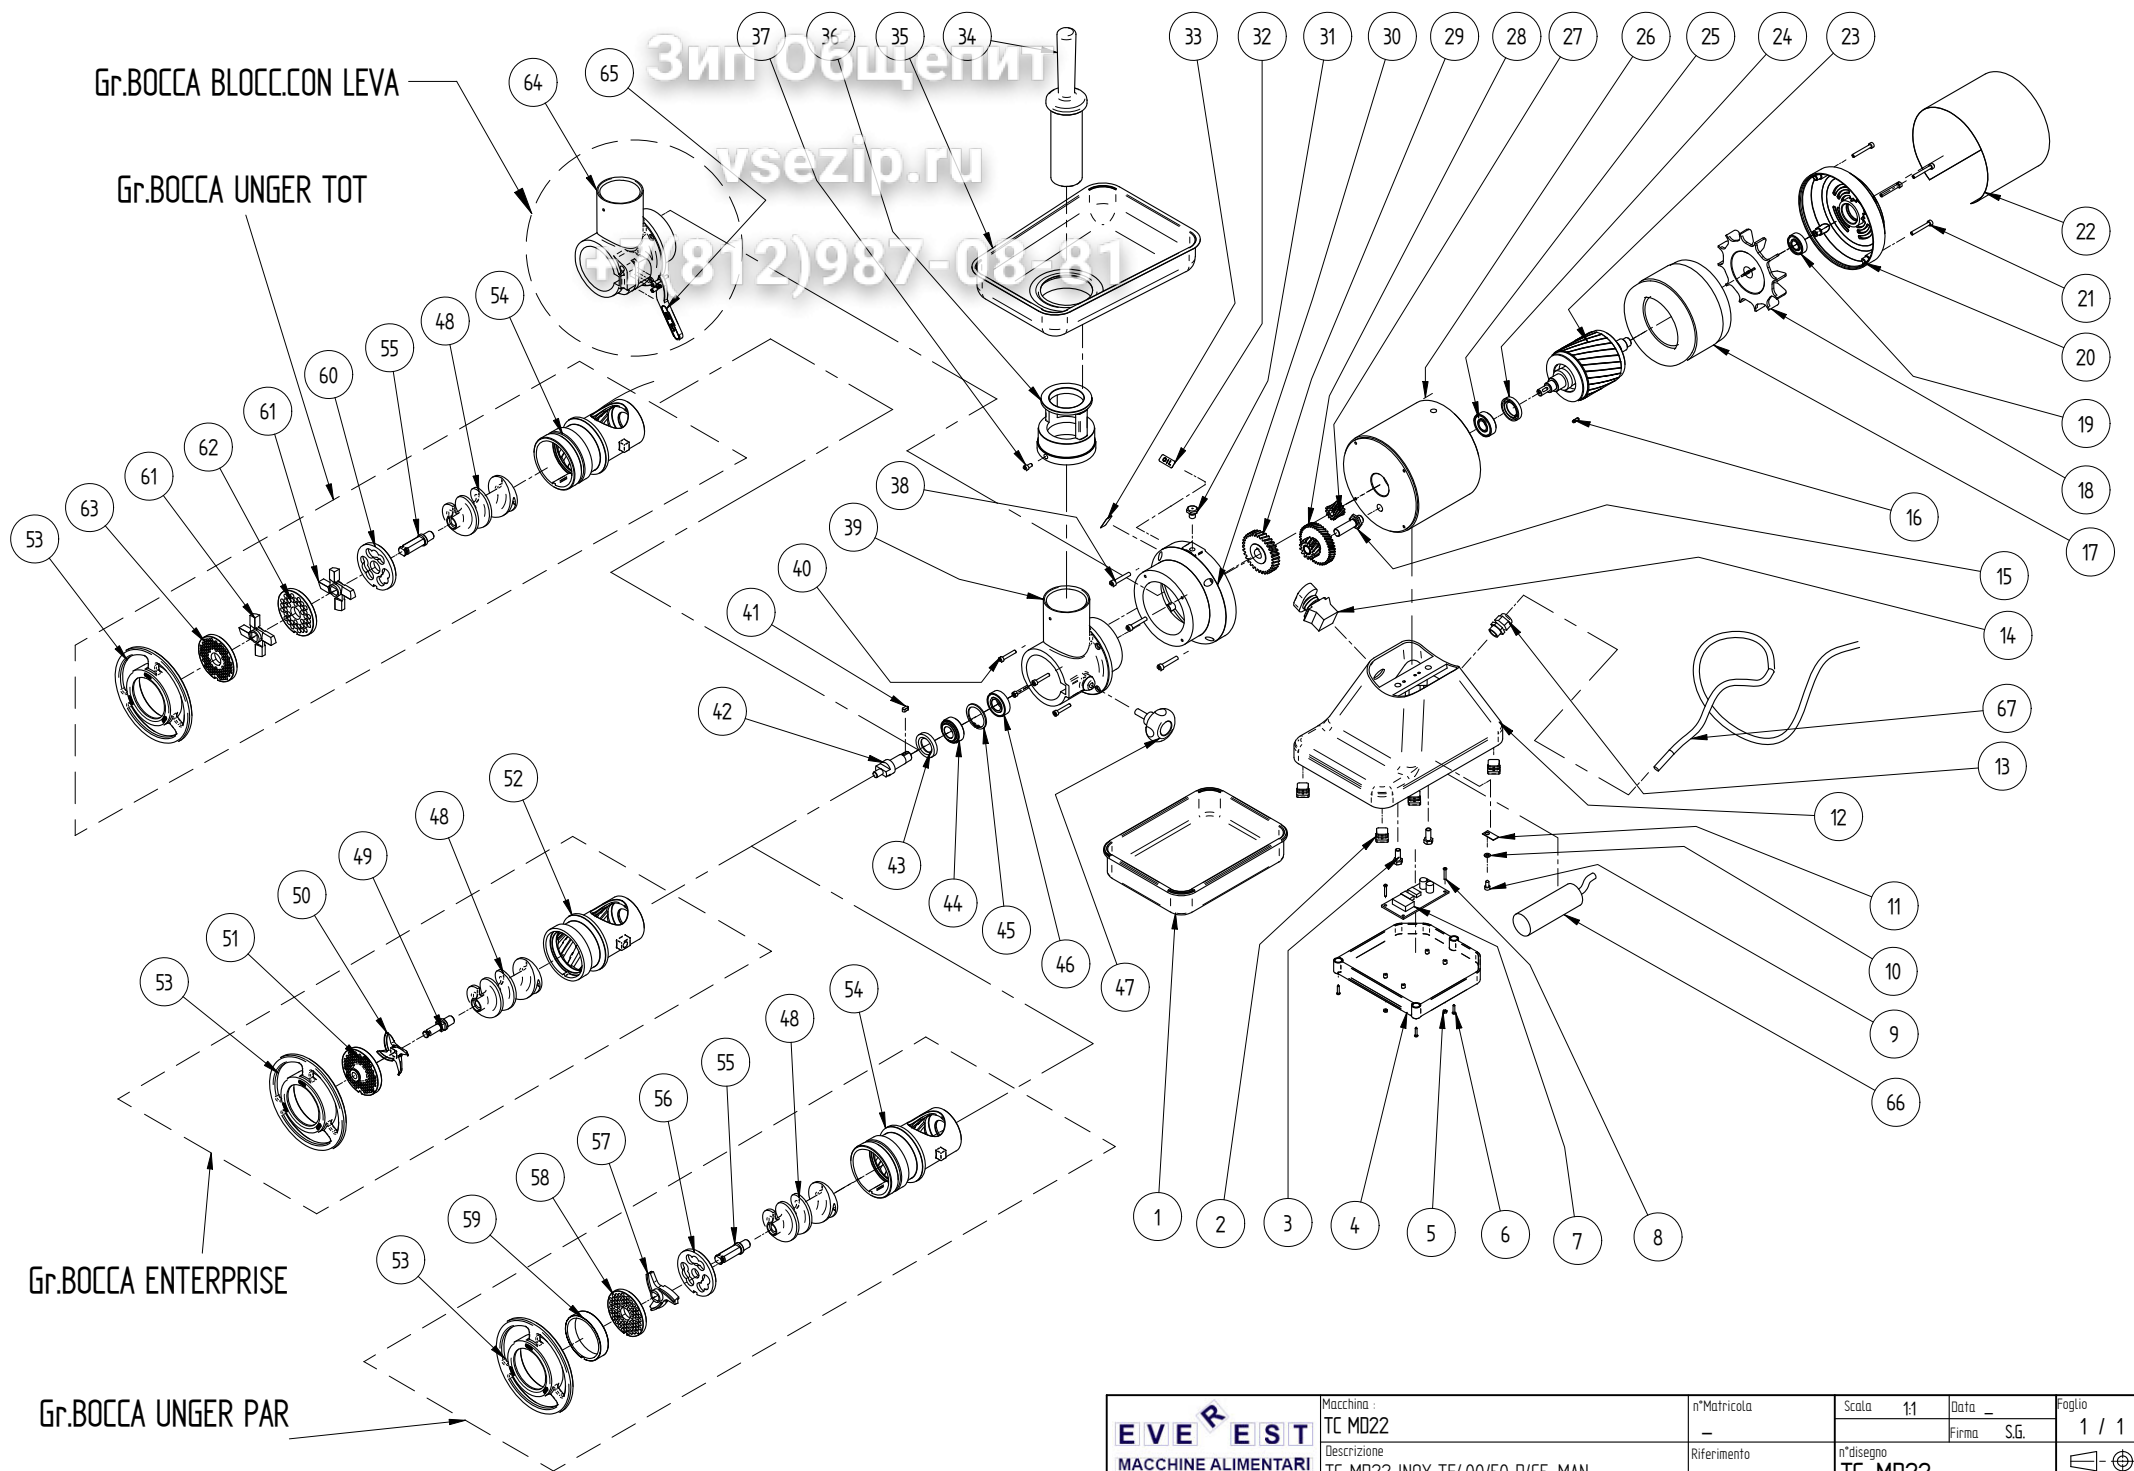

Зип общепит
ysezip.ru
+7(812)987-08-81

Gr. BOCCA BLOCC. CON LEVA

Gr. BOCCA UNGER TOT

Gr. BOCCA ENTERPRISE

Gr. BOCCA UNGER PAR

EVEREST MACCHINE ALIMENTARI	Macchina : TC MD22	n° Matricola -	Scala 1:1	Data -	Foglio 1 / 1
	Descrizione TC MD22 INOX TF400/50 D/CE-MAN	Riferimento -	n° disegno TC-MD22	Firma S.G.	

Il presente disegno è di proprietà della EVEREST - A termini di legge è VIETATA la riproduzione senza autorizzazione

File-CAD: TC-MD22.asm

Formato: A3/0