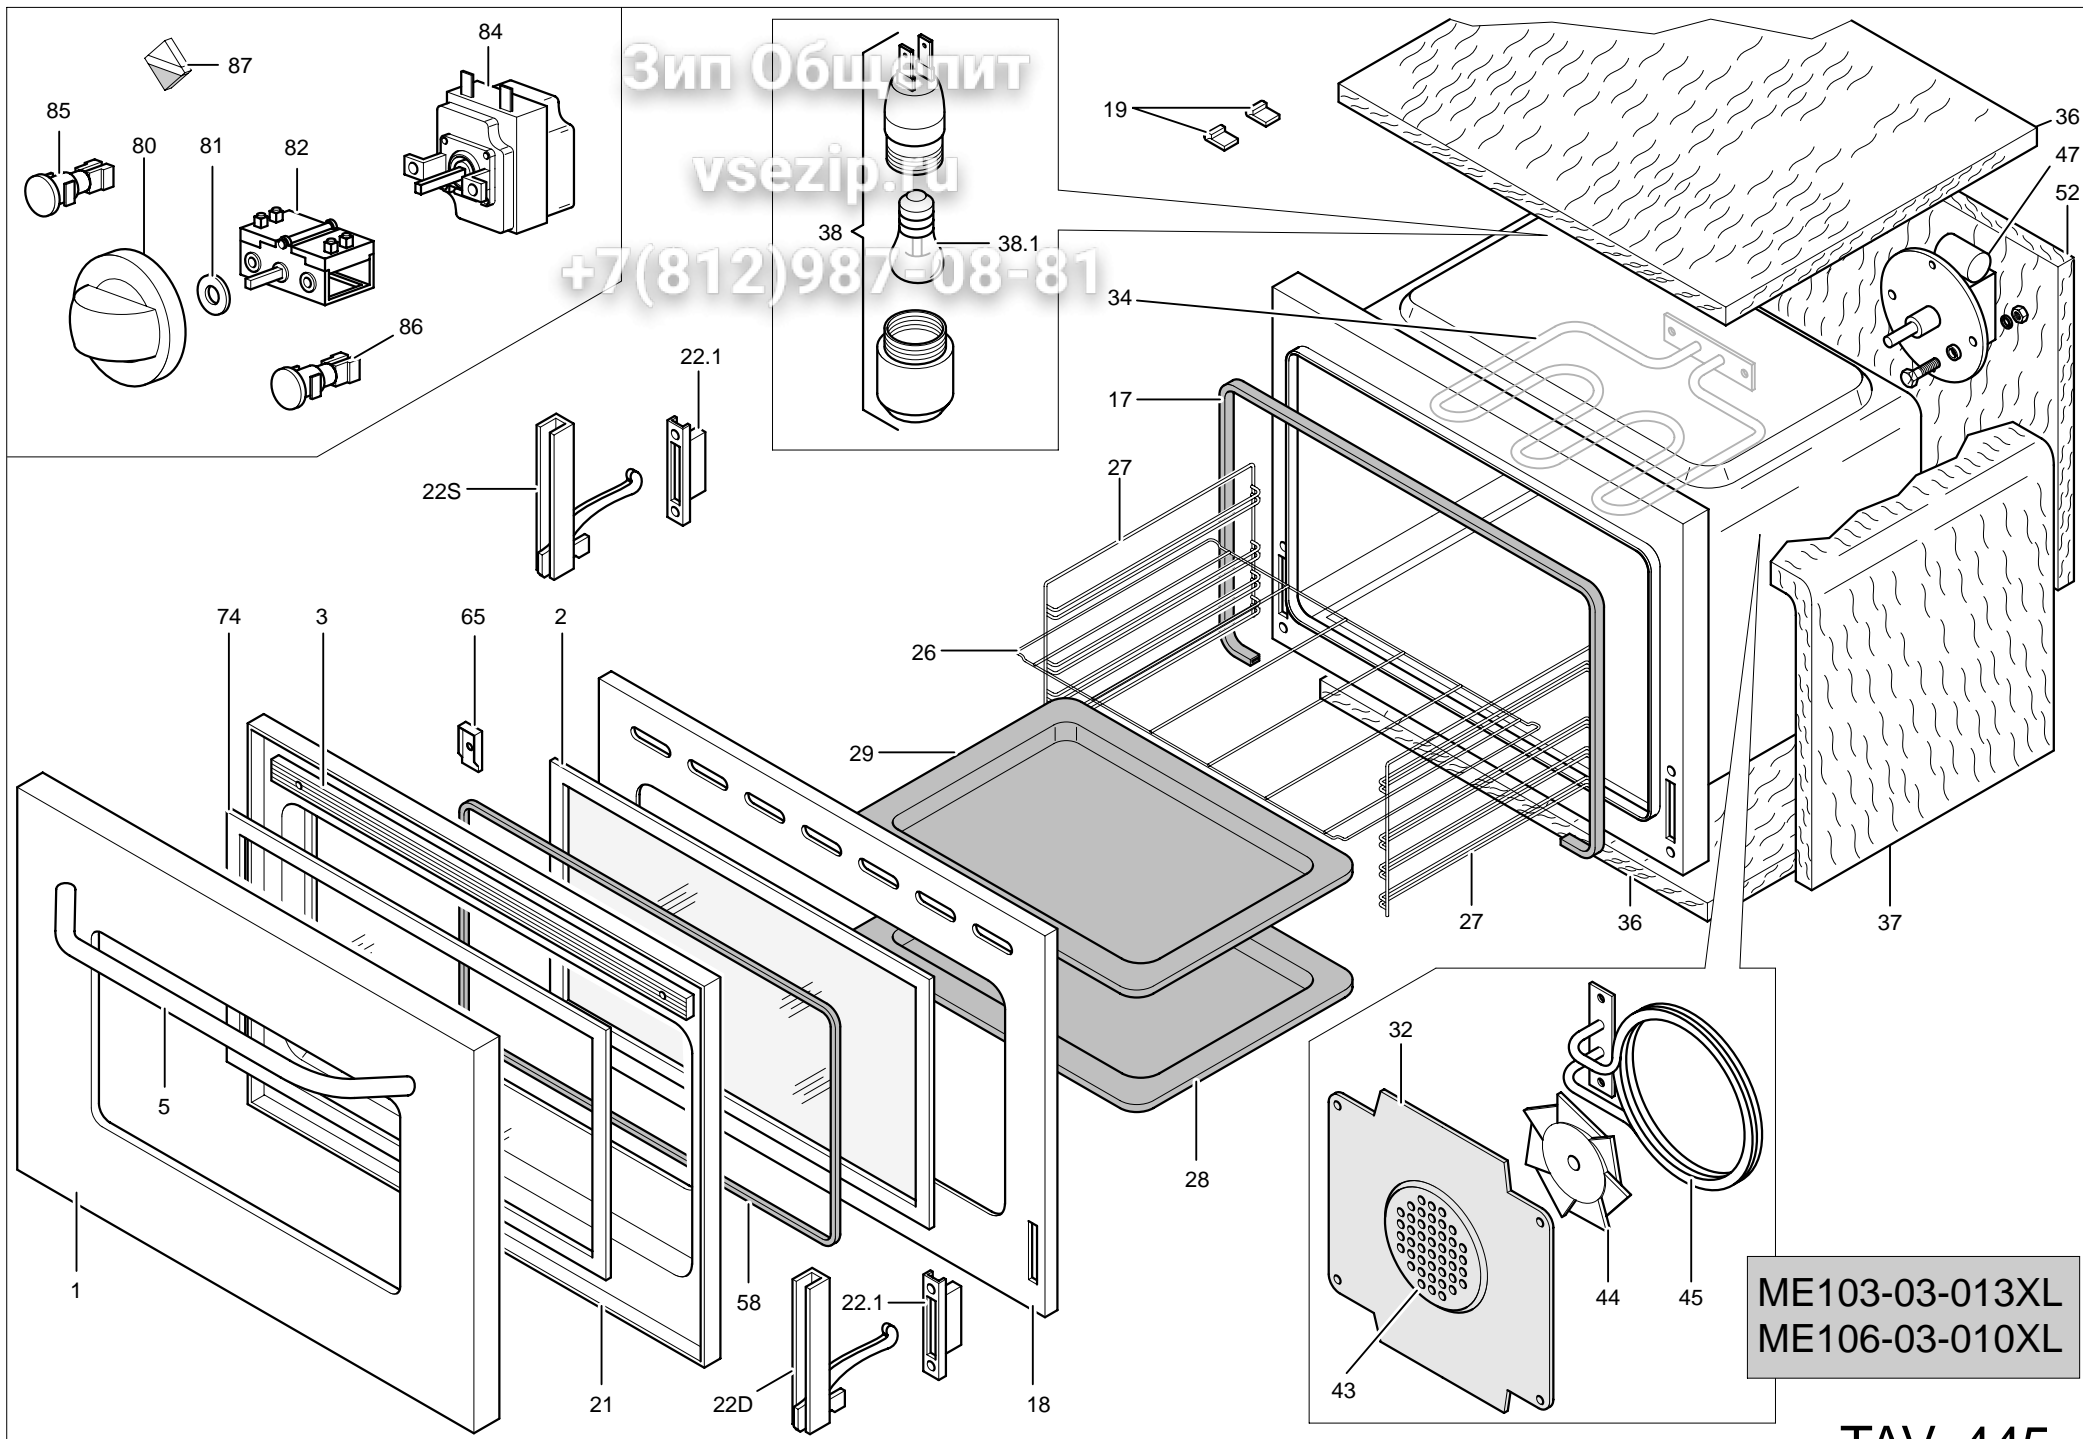

Зип Общепит

vsezip.ru

+7(812)987-08-81

ME103-03-013XL
ME106-03-010XL

TAV. 445

Zip Общепит