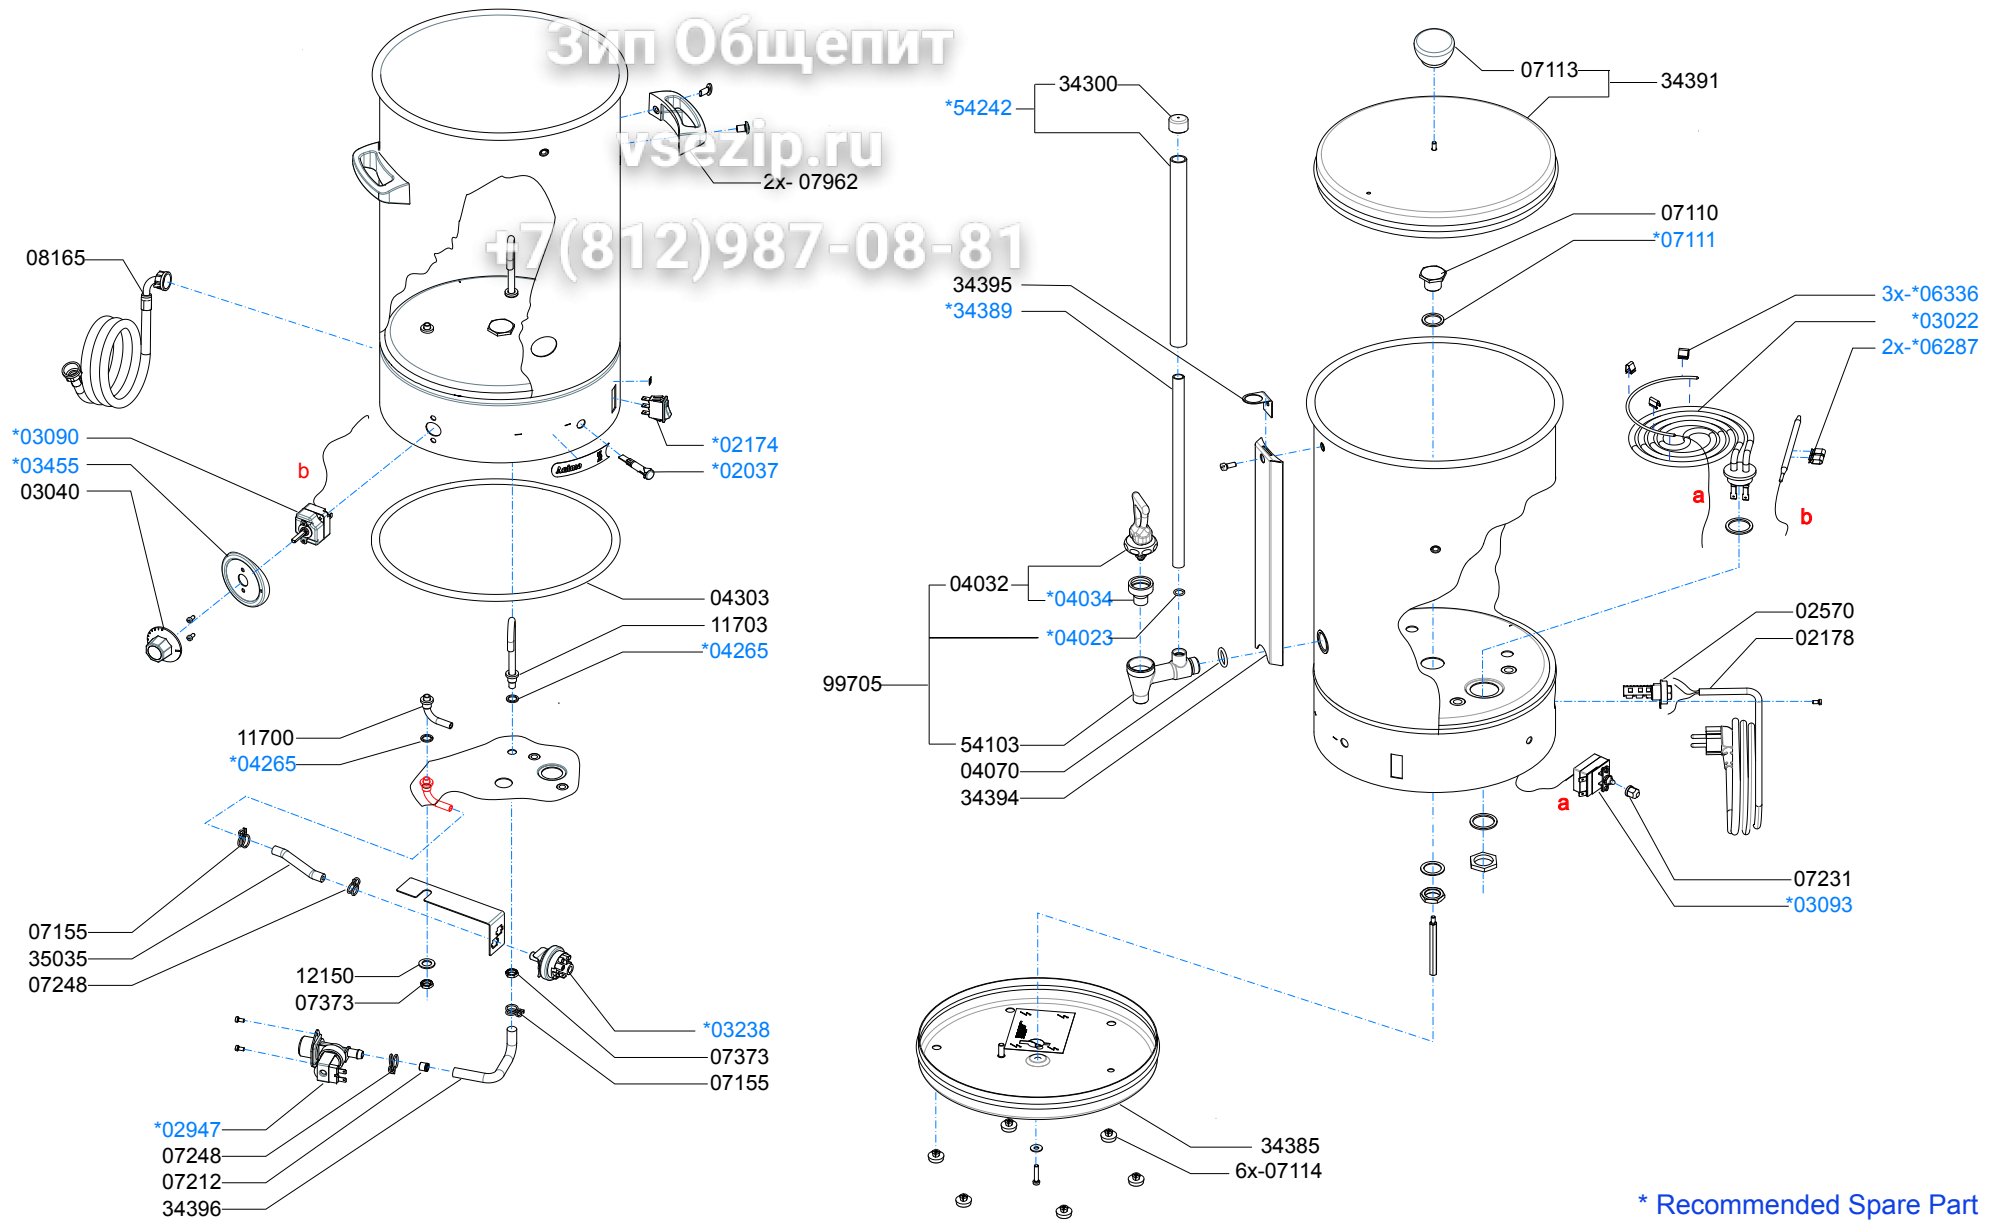

Зип Общепит

vsezip.ru

+7(812)987-08-81

* Recommended Spare Part

Type : WKT 20n VA
 Artikelnummer : 30150

From mach. nr. : 3R25541
 Date : 09-2008

Page : 1-1
 Rev. : 1

Drawer : W.B
 Date : 15-01-08

Rated voltage : 1N~ 220-240V 50-60Hz 3200W

Spare Parts Info

***** **Animo** *****
Assen - Holland

www.animo.eu