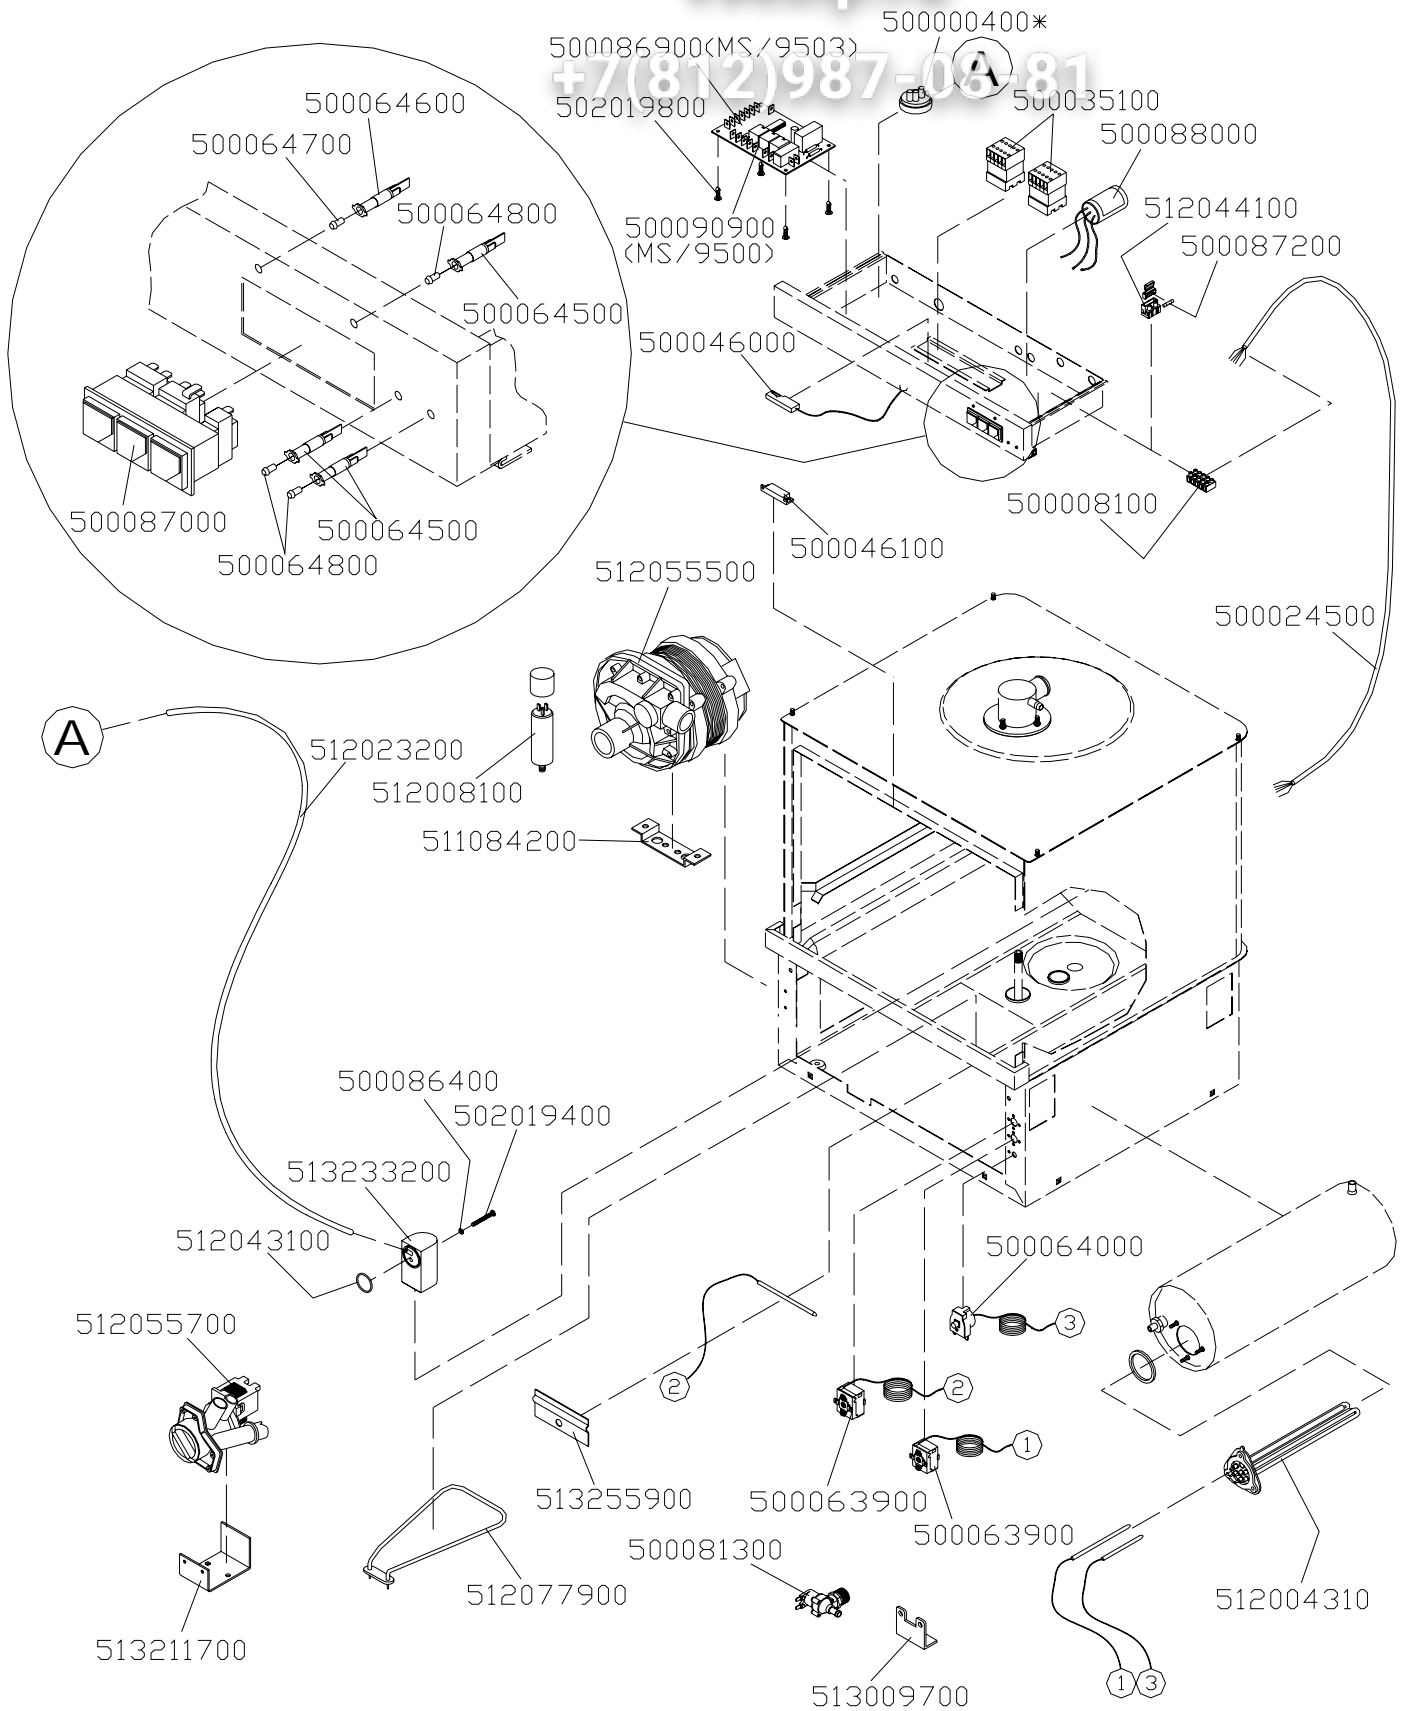

Mod. MS 9400 — MS 9403

Зип Общежит

vsezip.ru

+7(812)987-06-81

elettrico/electrical