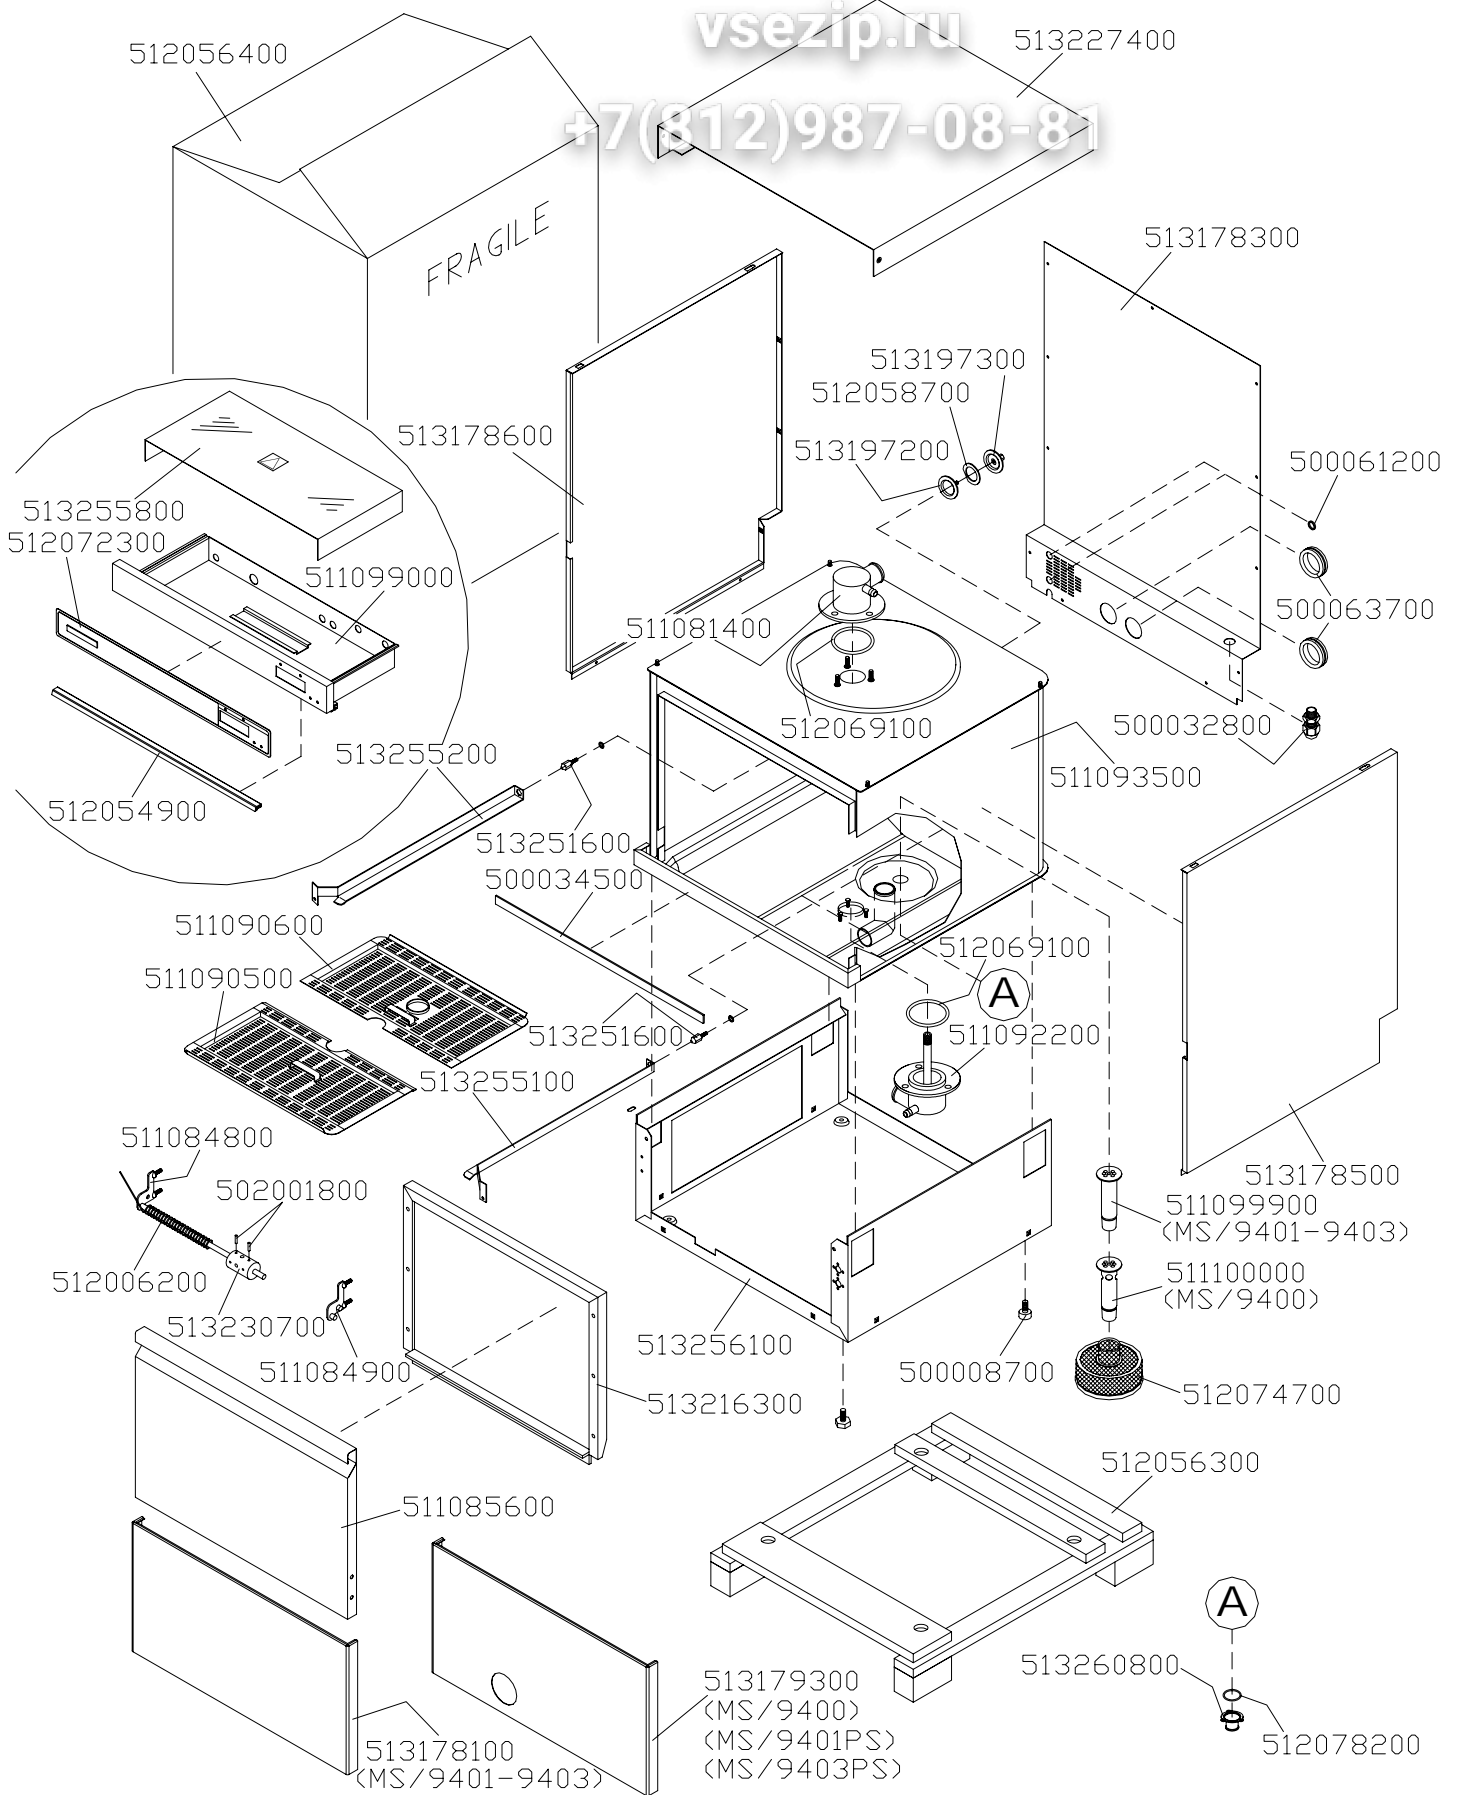

Mod. MS 9400 – MS 9401 – MS 9403

Зит Общепит

vsezip.ru

+7(812)987-08-81

esterno/external