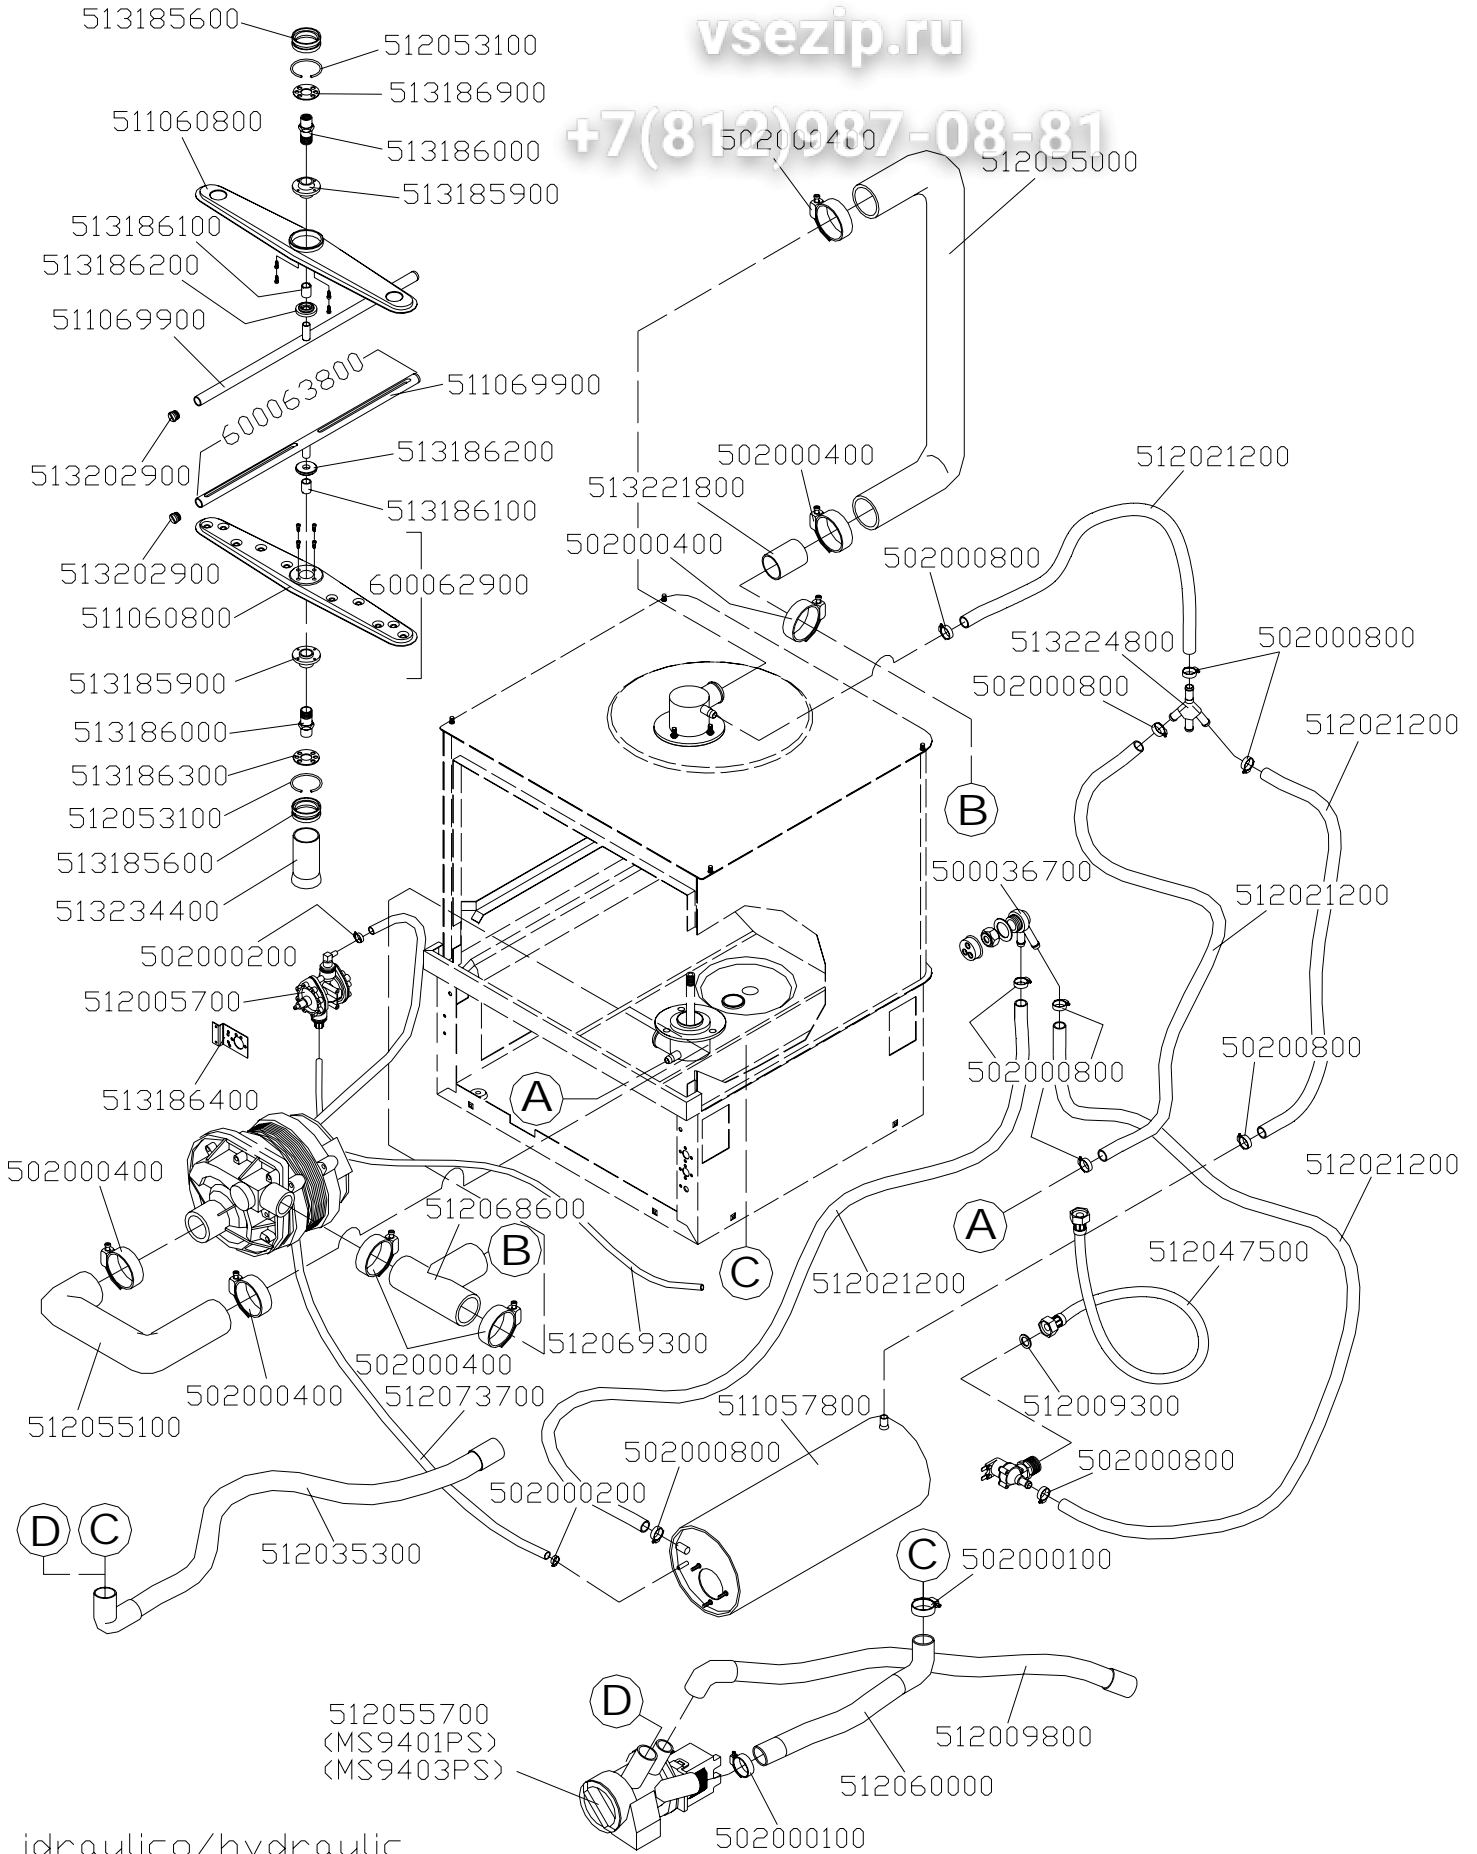

+7(812)987-08-81

idraulico/hydraulic

ПОМПА НР 0,75 (cod. 512055500)

Зип.Общепит

vsezip.ru

+7(812)987-08-81

hp0,75fir

ПОМПА НР 0,75 (cod. 512055500)