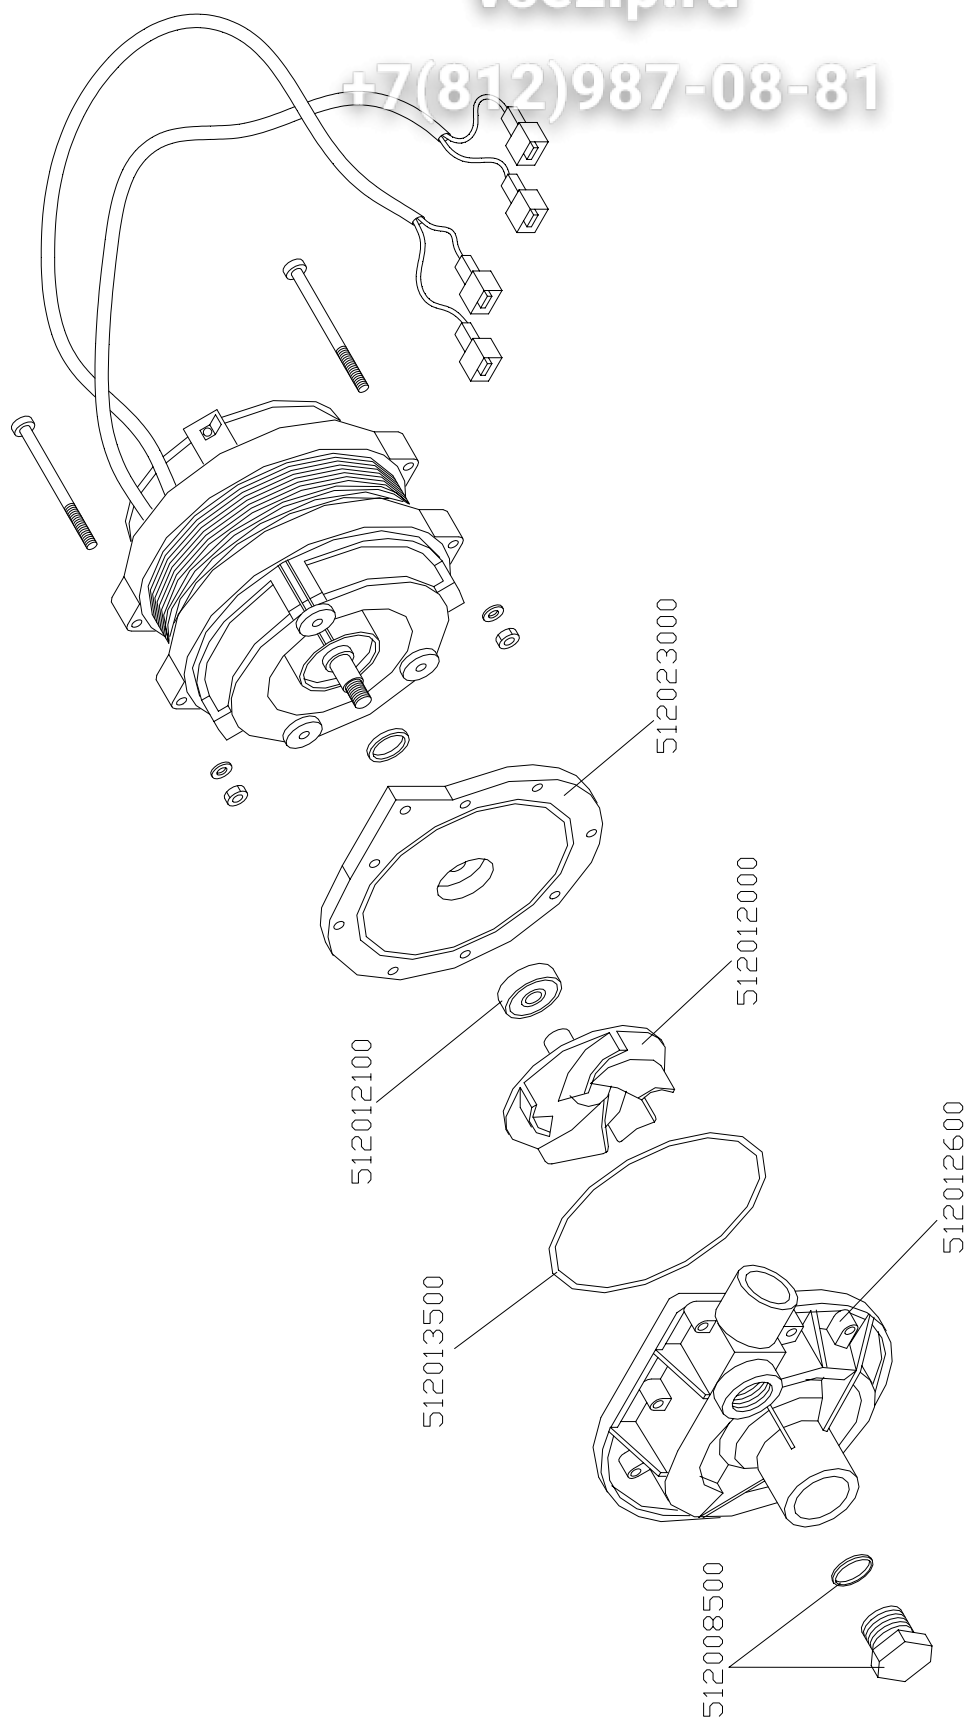

+7(812)987-08-81

idraulico/hydraulic

ПОМПА НР 0,75 (cod. 512055500)

Зип.Общепит

vsezip.ru

+7(812)987-08-81

hp0,75fir

ПОМПА НР 0,75 (cod. 512055500)