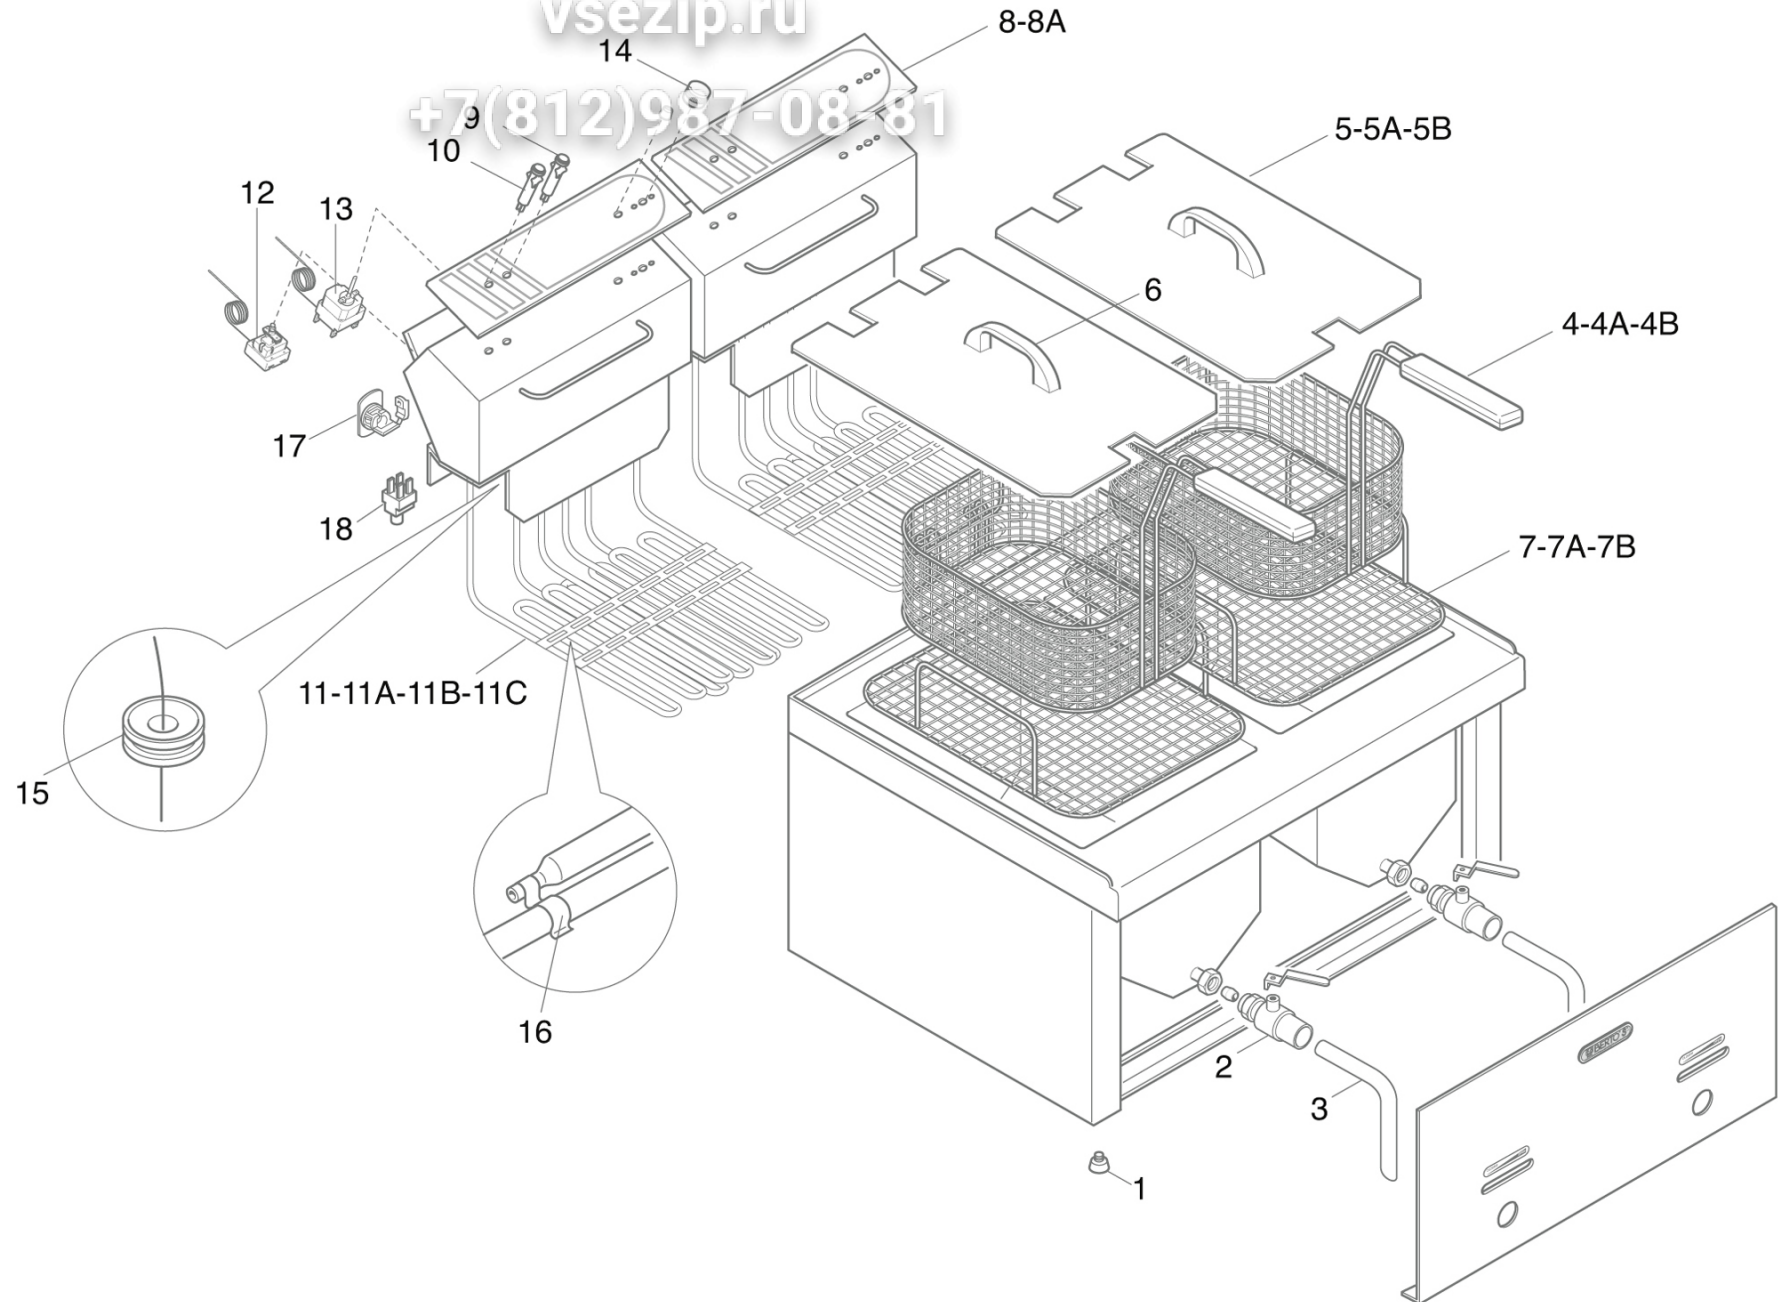

ELT18BE

Зип Общежит

vsezip.ru

+7(812)987-08-81

ELT18BE

Зип Общепит

vsezip.ru

+7(812)987-08-81