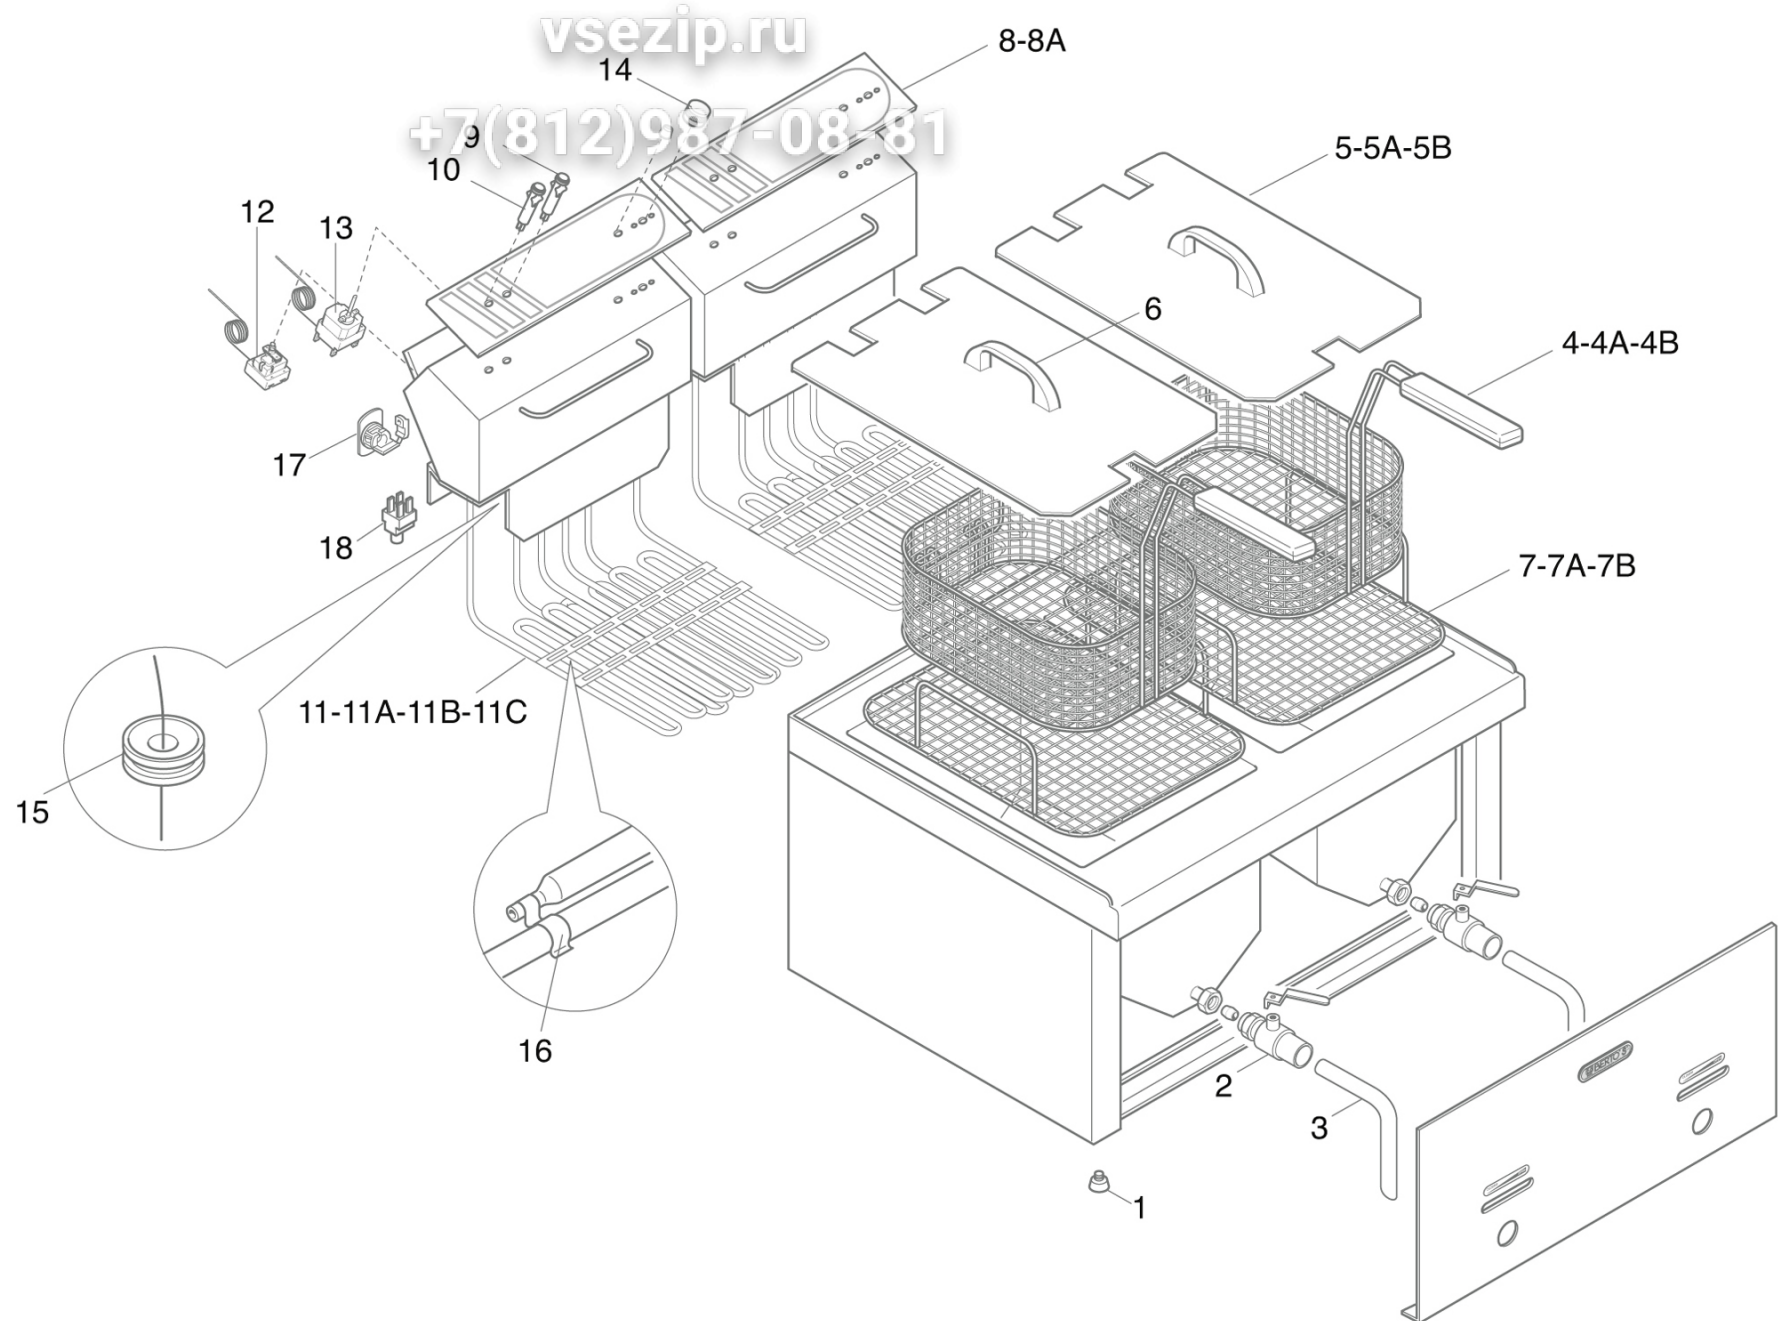

ELT18B

Зип Ощепит

ELT18B

Зип Общепит

vsezip.ru

+7(812)987-08-81

Pos. Item	Codice Code	Descrizione	Item Description	Designation articles	Artikelbeschreibung	Decripción articulos	N° pezzi - No. pieces					
1	30684100	Piedinoxbanc d.30xm8condado ba	Foot h.6mm	Pied h.6mm	Fuss h.6mm	Pata h.6mm						4
2	32685400	Rubinetto scarico frontale com	Frontal outlet tap	Robinet de vidange frontal	Abflusshahn	Grifo de descarga frontal						1
3	22698100	Gomito scarico olio/acqua	Outlet elbow	Coude de vidange	Abfluss-winkelstuk	Codo de descarga						1
4A	33614600	Cesto elt12/30 e7110	Basket	Panier	Korb	Cesta						-
4	33614400	Cesto elt8/10-gl8	Basket 8/10 gl8	Panier 8/10 gl8	Korb 8/10 gl8	Cesta 8/10 gl8						-
4B	32617100	Cesto gl10/15-elt 18	Basket (gl15)	Panier (gl15)	Korb (gl15)	Cesta (gl15)						1
5	33807700	Copricesto elt 12/15 gl8	Basket cover elt 12/15 gl8	Couvercle panier elt 12/15 gl8	Korbabdeckung elt 12/15 gl8	Tapa para cesta elt 12/15 gl8						-
5B	33807400	Copricesto elt18	Basket cover elt 18	Couvercle panier elt 18	Korbabdeckung elt 18	Tapa para cesta elt 18						1
5	33806900	Copricesto elt10	Basket cover elt 10	Couvercle panier elt 10	Korbabdeckung elt 10	Tapa para cesta elt 10						-
5A	33807200	Copricesto elt 12/15 (88-96)	Basket cover elt 12-15	Couvercle panier elt 12-15	Korbabdeckung elt 12-15	Tapa para cesta elt 12 - 15						-
5B	33807300	Copricesto elt18 (v.t.)	Basket cover elt 18	Couvercle panier elt 18	Korbabdeckung elt 18	Tapa para cesta elt 18						1
6	33606100	Maniglia copr.int.90mm elt.gl/	Basket cover handle	Poignee du couvercle panier	Handgriff korbabdeckung	Asa de la tapa para cesta						1
7	32714400	Rpv10 retina vasca gl8-elt10	Tank filter net rpv 10	CrÉpine filtre de la cuve rpv	Netz filter fur schale rpv 10	Malla de filtro cuba rpv 10						-
7A	33932000	Rpv12-15 retina vasca elt12/15	Well net elt 12-15	CrÉpine cuve elt 12-15	Wannennetz elt 12-15	Malla de filtro cuba elt 12 -						-
7B	32714500	Rpv18 ret.vasca gl10/15-elt18	Tank filter net rpv 18	Crépine filtre de la cuve rpv	Netz filter fur schale rpv 18	Malla de filtro cuba rpv 18						1
8	33897700	Pannello frigg.elt8/10/12neutr	Adhesive control panel	Panneau de comm. adhÉsif	Haftenes steuerpanel	Cuadro de mandos adhesivo						-
8	33898300	Pannello per elt8/10/12 bertos	Control panel elt8/10/12	Panneau elt8/10/12	Steuerpanel elt8/10/12	Cuadro de mandos elt8/10/12						-
8A	33897800	Pannello frigg.elt 18 neutro	Adhesive control panel	Panneau de comm.adhÉsif	Haftenes steuerpanel elt 18	Cuadro de mandos adhesivo elt						1
9	33171000	Spia giallo/verde 400v d.10mm	Yellow/green pilot light 400v	TÉmoin lumineux jaune/vert 400	Gelb/grÜne rundanzeige 400v	Indicador lumin. amarillo/verd						1
10	33171100	Spia giallo/arancio 400v d.10m	400v yellow/orange pilot light	TÉmoin lumineux jaune/orange 4	Gelb/orangefarb.anzeige 400v	Indic.lumin.amarillo/ naranja						1
11B	33026500	Resistenza 7000w-230v elt 18	7000w 230v heating element	RÉsistance 7000w 230v	Widerstand 7000w-230v	Resistencia 7000w 230v						1
11	33026600	Resistenza 5000w-230v elt 10-e	5000w 230v heating element	RÉsistance 5000w 230v	Widerstand 5000w 230v	Resistencia 5000w 230v						-
11A	33026700	Resistenza 6000w-230v elt 12-e	6000w 230v heating element	RÉsistance 6000w 230v	Widerstand 6000w-230v	Resistencia 6000w 230v						-
11C	33026900	Resistenza 9000w-230v elt 18-e	9000w 230v heating element	RÉsistance 9000w 230v	Widerstand 9000w-230v	Resistencia 9000w 230v						-
11	33026300	Res.4800w 230v elt30	4800w 230v heating element	RÉsistance 4800w 230v	Widerstand 4800w-230v	Resistencia 4800w 230v						-
11	33026800	Res.7000w 230v elt 15-e	Heating elem. 7000w 230v elt15	Resist. 7000w 230v elt15-e	Widerstand 700w 230v elt 15-e	Resistencia 700w 230v elt15-e						-
12	33070800	Termost.sicur.trif. dado frig.	Safety thermostat	Thermostat de surete	Sicherheitsthermostat	Termostato de seguridad						1
13	33066200	Termost.lavoro trif.frigg. el.	Cooking thermostat	Thermostat de service	Betriebsthermostat	Term.de funcionam. trifÁsico						1
14	30654300	Manopola lx nera o timer 2	Black thermostat knob	Manette du thermostat noire	Drehknopf thermostat	Mando negro temporizador						1
15	33602400	Guar.passab.sa/e60 elt8/10/12/	Bulb seal sa/e60 elt8/10/12/16	Joint passe-cÁble	Dichtung kugeldurchgang	Junta para bulbo						1
16	33612900	Mollette stringibulbo fr. elt	Bulb clips	Collier serre-bulbe	Kugel-klemmfeder	Tenacillas para bulbo						1
17	30185400	Passacavo pa 277 i.m.q.	Cable guide	Passe-cÁble	KabelfÜhrung	Aislador pasapanel						1
18	33059400	Microinterr.bipolare m10x0.75	Bipolar microswitch	Micro-interrupteur bipolaire	Zweipol-mikroschalter	Microinterruptor bipolar						1