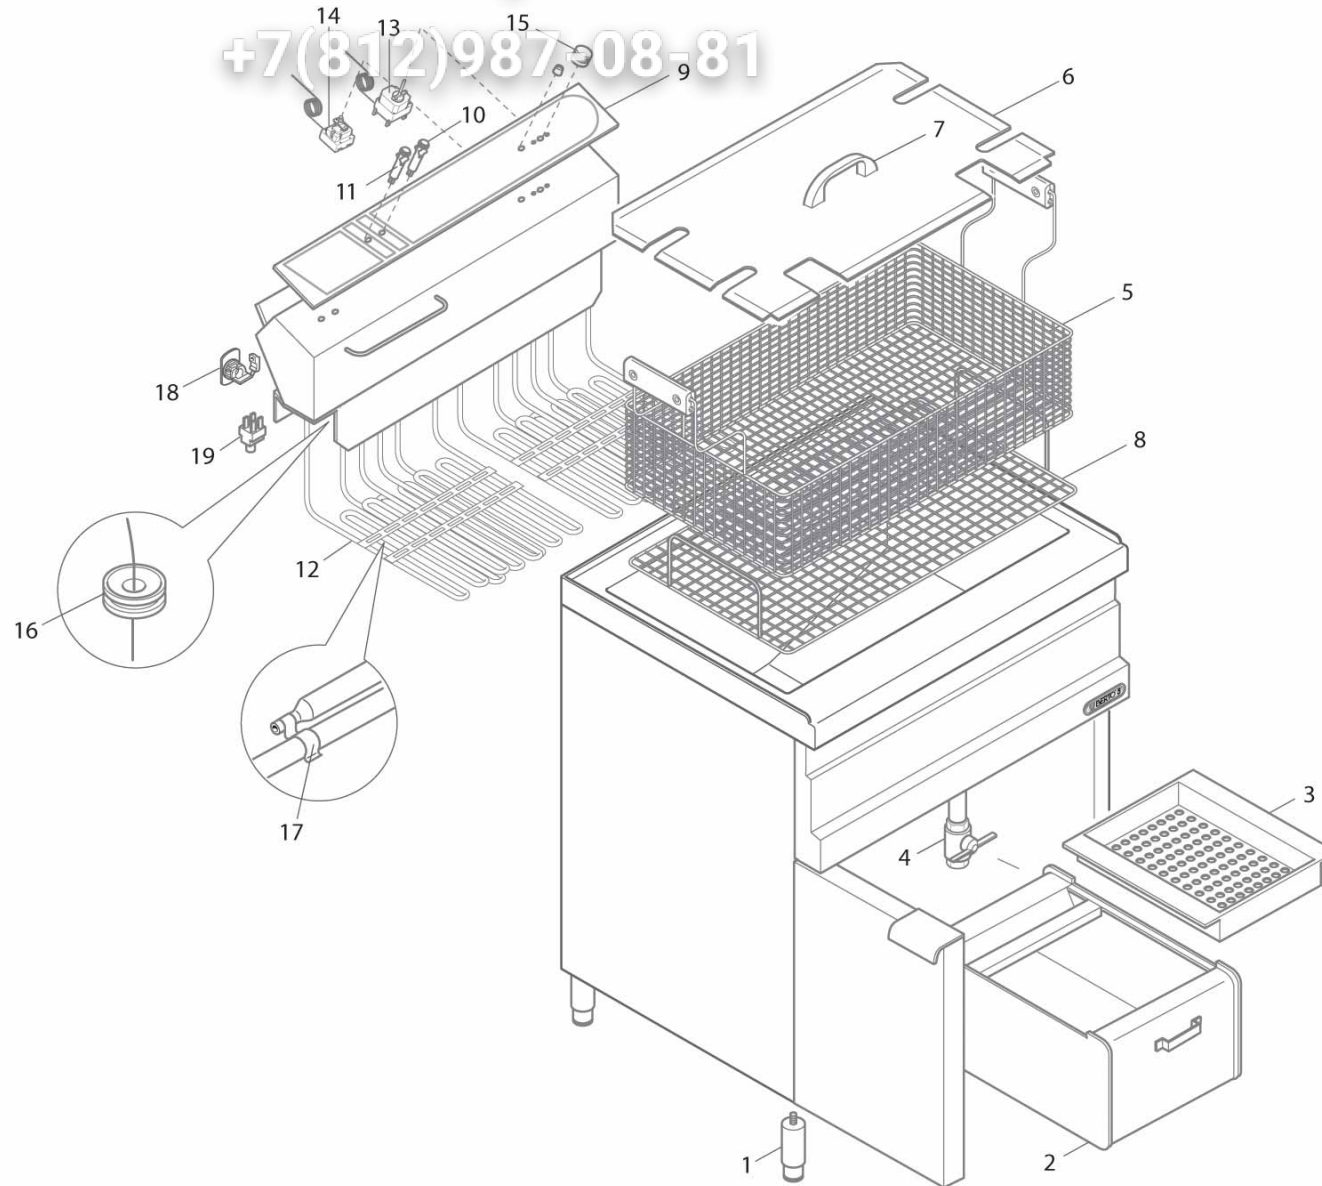

ELT30M

Зип Ощепит

vsezip.ru

+7(812)987-08-81

ELT30M

Зип Общепит

vsezip.ru

+7(812)987-08-81

Pos. Item	Codice Code	Descrizione	Item Description	Designation articles	Artikelbeschreibung	Descripción artículos	N° pezzi - No. pieces					
1	24684200	Piedino inox 1 1/2 h-125/175	Foot 1 1/2 h-125/175	Pied 1 1/2 h-125/175	Fuss 1 1/2 h-125/175	Pata 1 1/2 h-125/175						4
2	33773700	Bacinella raccogliolio	Oil collecting bowl elt 30	Cuvette recueille-huile elt30	Öl-auffangschale elt 30	Conjunto cubeta recogeaceite e						1
3	33836600	Fbr30 filtro bacinella elt/gl3	Bowl filter elt 30	Filtre cuve elt 30	Filter schale elt 30	Filtro cubeta elt 30						1
4	32686300	Rub.scarico mobile 3/4	Outlet tap	Robinet de vidange	Abflusshahn	Grifo de descarga						1
5	33615300	Cesto elt 16/30	Basket elt 16/30	Panier elt 16/30	Korb elt 16/30	Cesta elt 16/30						1
6	33807500	Copricesto frigg.15 ldz;	Basket cover elt 16/30	Couvercle panier elt 16/30	Korbaddeckung elt 16/30	Tapa para cesta elt 16/30						1
7	33606100	Maniglia copr.int.90mm elt,gl/	Basket cover handle	Poignee du couvercle panier	Handgriff korbaddeckung	Asa de la tapa para cesta						1
8	33932800	Rpv16-30 retina vasca elt16/30	Well net elt 16/30	CrÉpine cuve elt 16/30	Wannennetz elt 16/30	Malla de cuba elt 16/30						1
9	33898600	Pannello frigg.	Adhesive control panel 16/30	Panneau de comm. adhÉsif	Haftenes steuerpanel 16/30	Cuadro de mandos adhesivo						1
10	33171000	Spia giallo/verde 400v d.10mm	Yellow/green pilot light 400v	TÉmoin lumineux jaune/vert 400	Gelb/grÜne rundanzeige 400v	Indicador lumin. amarillo/verd						1
11	33171100	Spia giallo/arancio 400v d.10m	400v yellow/orange pilot light	TÉmoin lumineux jaune/orange 4	Gelb/orangefarb.anzeige 400v	Indic.lumin.amarillo/ naranja						1
12	33026300	Res.4800w 230v elt30	4800w 230v heating element	RÉsistance 4800w 230v	Widerstand 4800w-230v	Resistencia 4800w 230v						2
13	33070800	Termost.sicur.trif. dado frigg.	Safety thermostat	Thermostat de surete	Sicherheitsthermostat	Termostato de seguridad						1
14	33066200	Termost.lavoro trif.frigg. el.	Cooking thermostat	Thermostat de service	Betriebsthermostat	Term.de funcionam. trifÁsico						1
15	30654300	Manopola lx nera o timer 2	Black thermostat knob	Manette du thermostat noire	Drehknopf thermostat	Mando negro temporizador						1
16	33602400	Guar.passab.sa/e60 elt8/10/12/	Bulb seal sa/e60 elt8/10/12/16	Joint passe-cÁble	Dichtung kugeldurchgang	Junta para bulbo						1
17	33612900	Mollette stringibulbo fr. elt	Bulb clips	Collier serre-bulbe	Kugel-klemmfeder	Tenacillas para bulbo						1
18	30185400	Passacavo pa 277 i.m.q.	Cable guide	Passe-cÁble	KabelÜhrung	Aislador pasapanel						1
19	33059400	Microinterr.bipolare m10x0.75	Bipolar microswitch	Micro-interrupteur bipolaire	Zweipol-mikroschalter	Microinterruptor bipolar						1