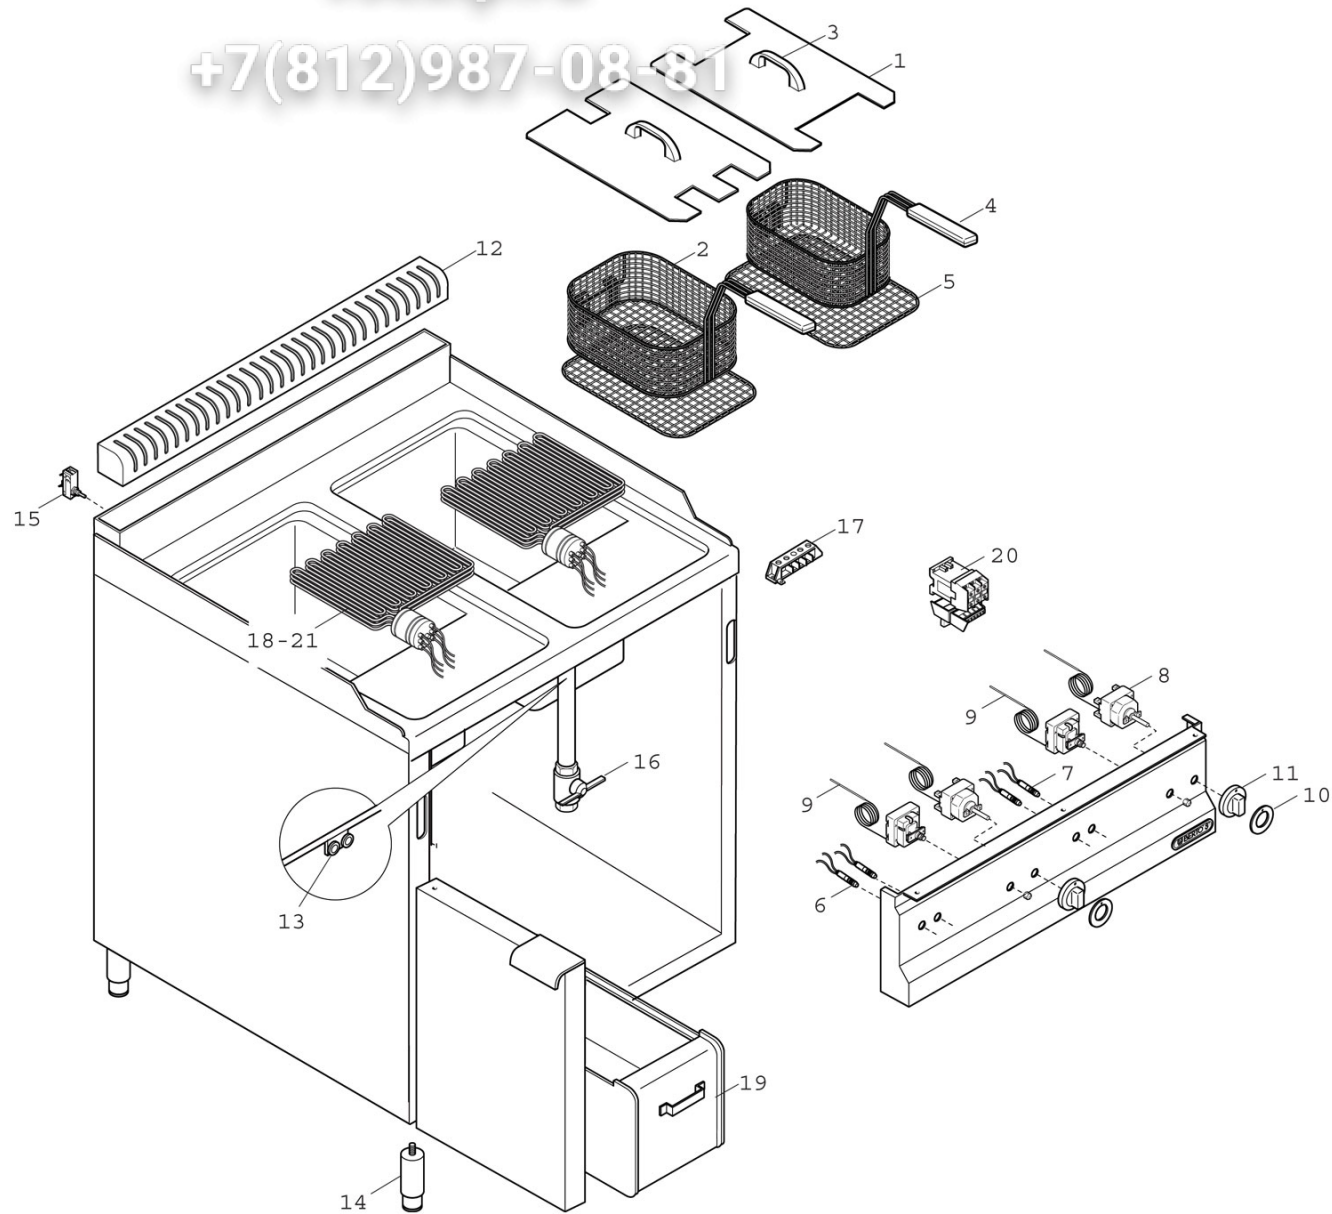

SE9F18-4M

Зип Общепит

vsezip.ru

+7(812)987-08-81

SE9F18-4M

Зип Общепит

vsezip.ru

+7(812)987-08-81