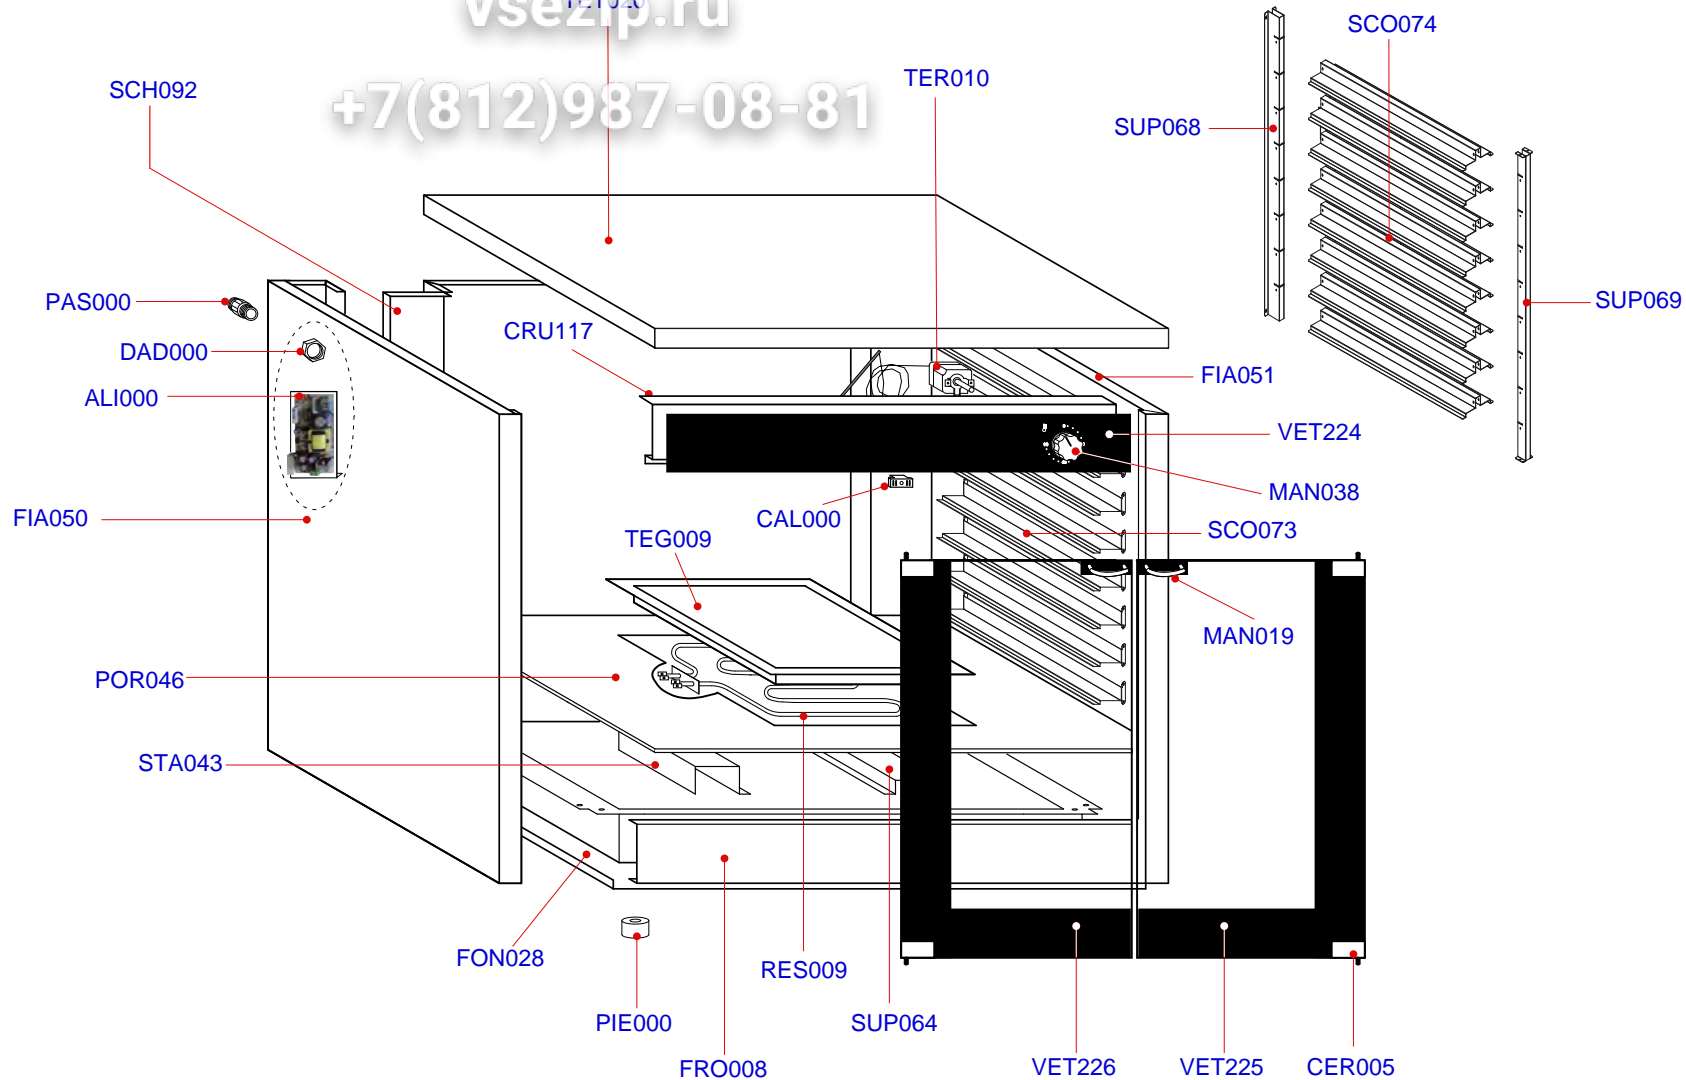

Зип Общепит

vsezip.ru

+7(812)987-08-81

94P