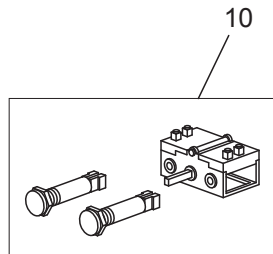

Зип Общепит

vsezip.ru

+7(812)987-08-81

Listino componenti per pagina 3

Зип Общепит

vsezip.ru

+7(812)987-08-81

1	177900	GENERATORE GENERATEUR GENERATOR GENERATOR	
2	RTBF800134	PASSACAVO SERRE CABLE KABELBESCHWERER CHOCK	
3	PACU600337	TRAVERSA FISSAGGIO SUPPORT HALTER SUPPORT	
4	182733	CAVO ALIMENTAZIONE CABLE DE ALIMENTATION SPEISUNGKABEL POWER SUPPLY CABLE	
5	181413	FILTRO FILTRE FILTER FILTER	
6	182240	SUPPORTO FILTRO SUPPORT FILTRE FILTERHALTER FILTER SUPPORT	
7	RTBF800138	F/CAVO PG21 SERRE CABLE PG21 KABELBESCHWERER PG21 CHOCK PG21	
8	182728	P/FUSIBILE 3 MODULI - 32A FB01A3P PORTE FUSIBLE FEINSICHERUNGSHALTER FUSE HOLDER	
9	182731 <i><u>Recommended spare parts</u></i>	FUSIBILE CILINDRICO 10,3X38 -500V 32A FUSIBLE 32A FEINSICHERUNG 32A FUSE 32A	
10	177899 <i><u>Recommended spare parts</u></i>	POTENZIOMETRO POTENTIOMETRE POTENTIOMETER ENCODER