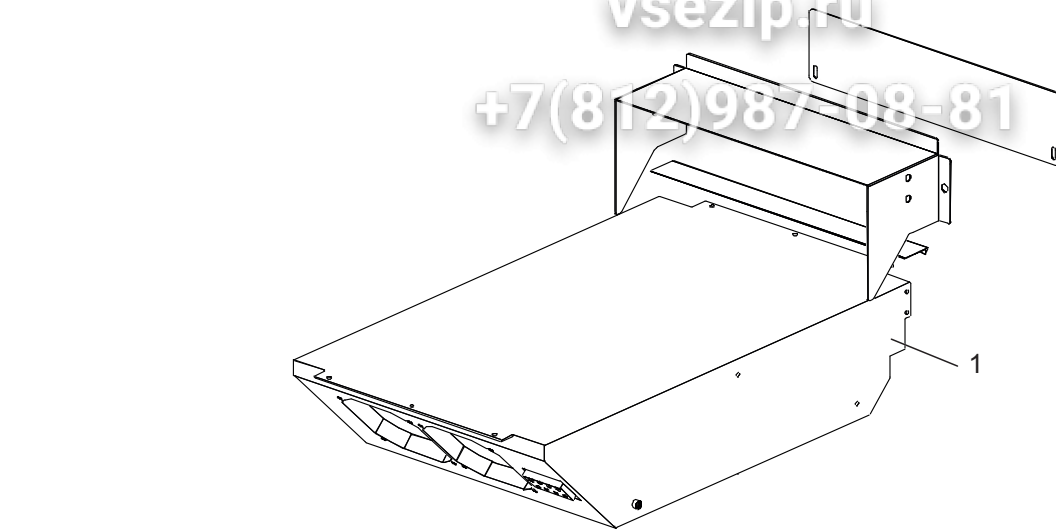

Зип Общепит

vsezip.ru

+7(812)987-08-81

Listino componenti per pagina 3

Зип Общепит

vsezip.ru

+7(812)987-08-81

1	177900	GENERATORE GENERATEUR GENERATOR GENERATOR	
2	RTBF800134	PASSACAVO SERRE CABLE KABELBESCHWERER CHOCK	
3	PACU600337	TRAVERSA FISSAGGIO SUPPORT HALTER SUPPORT	
4	182733	CAVO ALIMENTAZIONE CABLE DE ALIMENTATION SPEISUNGKABEL POWER SUPPLY CABLE	
5	181413	FILTRO FILTRE FILTER FILTER	
6	182240	SUPPORTO FILTRO SUPPORT FILTRE FILTERHALTER FILTER SUPPORT	
7	RTBF800138	F/CAVO PG21 SERRE CABLE PG21 KABELBESCHWERER PG21 CHOCK PG21	
8	182728	P/FUSIBILE 3 MODULI - 32A FB01A3P PORTE FUSIBLE FEINSICHERUNGSHALTER FUSE HOLDER	
9	182731 <i><u>Recommended spare parts</u></i>	FUSIBILE CILINDRICO 10,3X38 -500V 32A FUSIBLE 32A FEINSICHERUNG 32A FUSE 32A	
10	177899 <i><u>Recommended spare parts</u></i>	POTENZIOMETRO POTENTIOMETRE POTENTIOMETER ENCODER