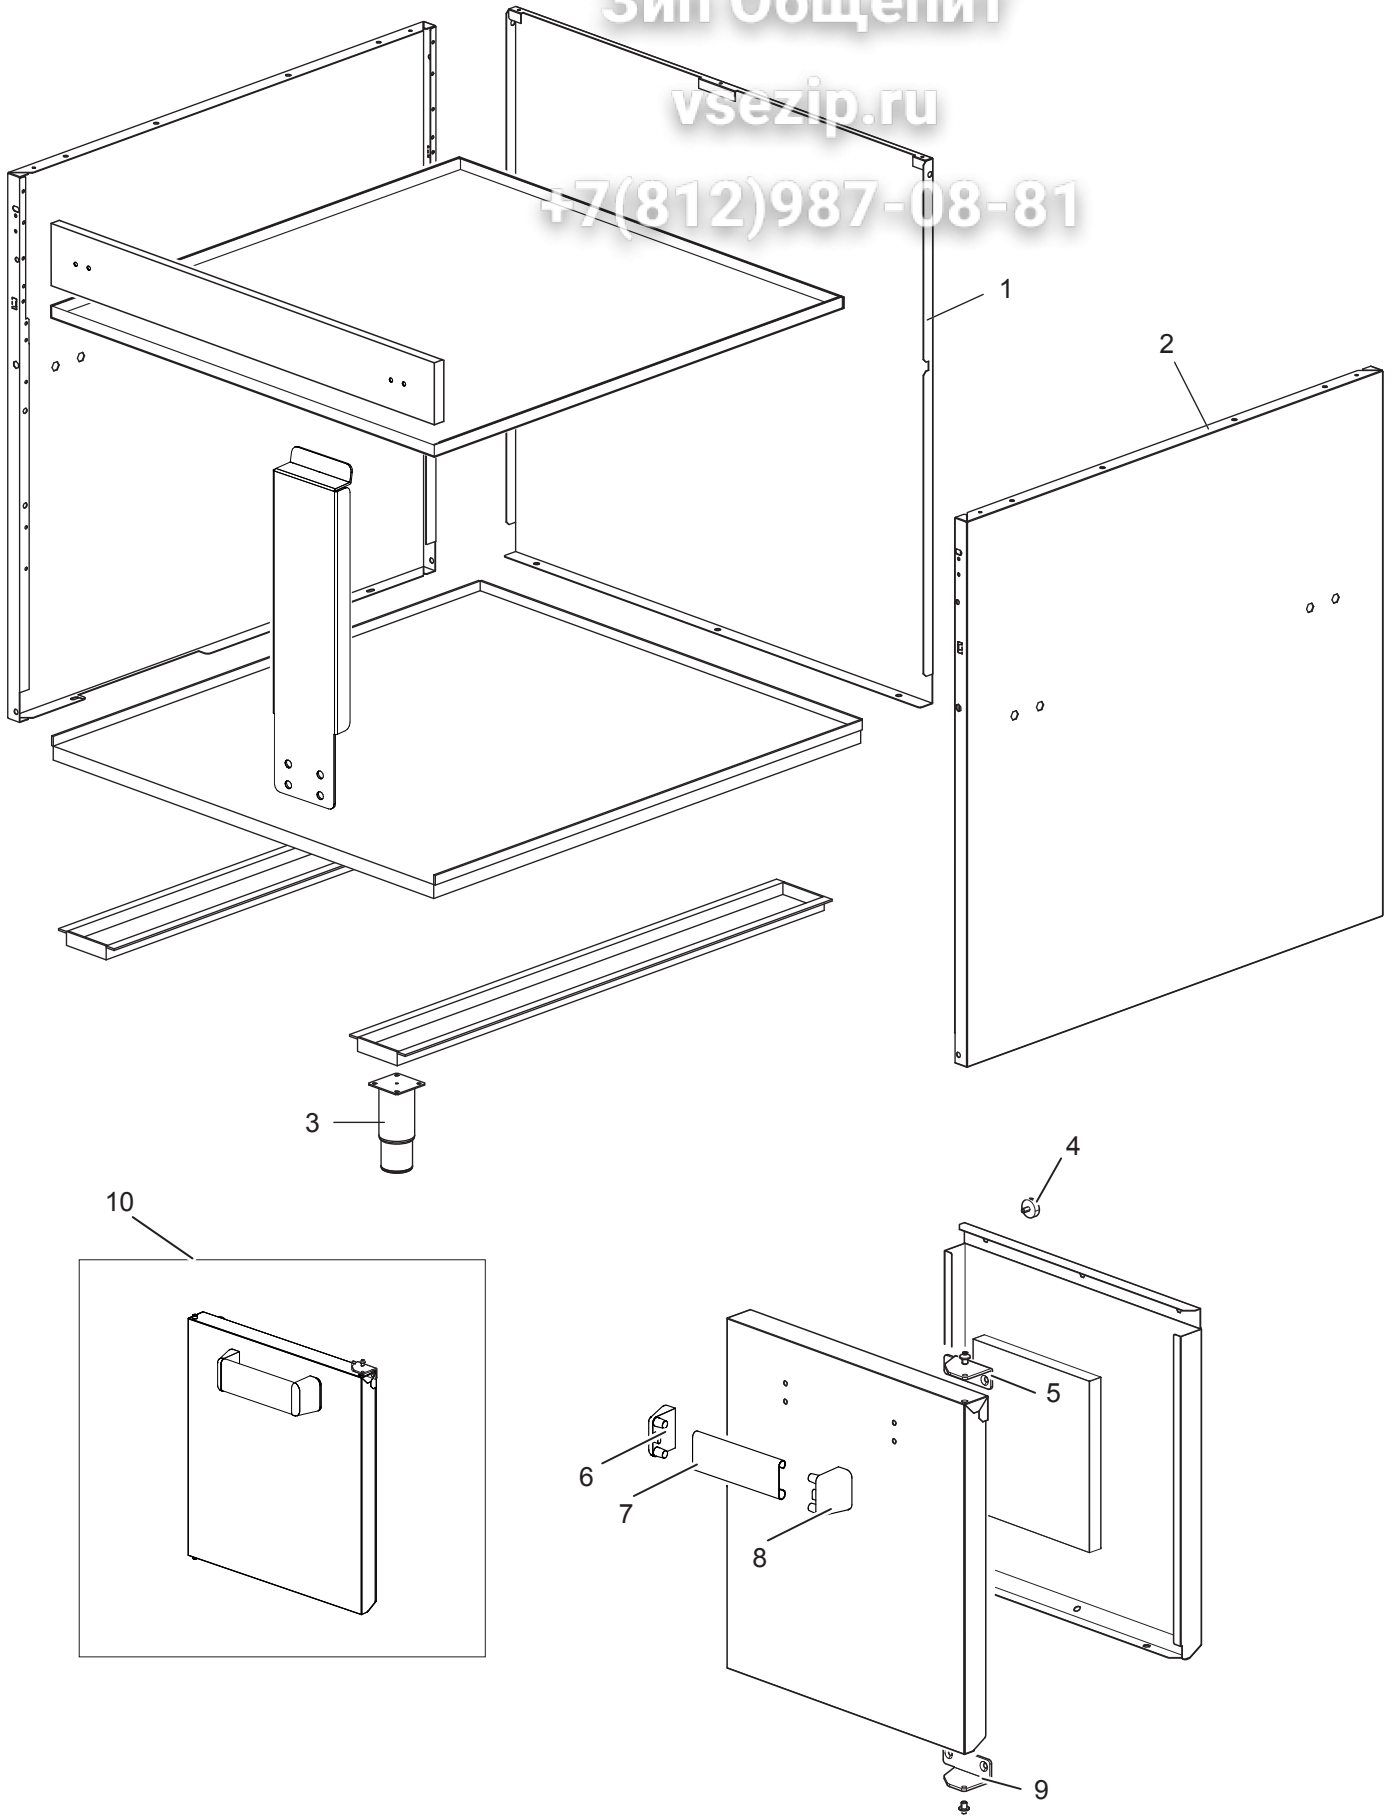

Зип Общепит

vsezip.ru

+7(812)987-08-81

Listino componenti per pagina 2

Зип Общепит

vsezip.ru

+7(812)987-08-81

1	167252	POSTERIORE ARRIERE RUCKWAND BACK SIDE	
2	173523	FIANCO TOLE LATERAL SEITENWAND LATERAL SIDE	
3	RTCU700277	PIEDE PIED FUSSE FOOT