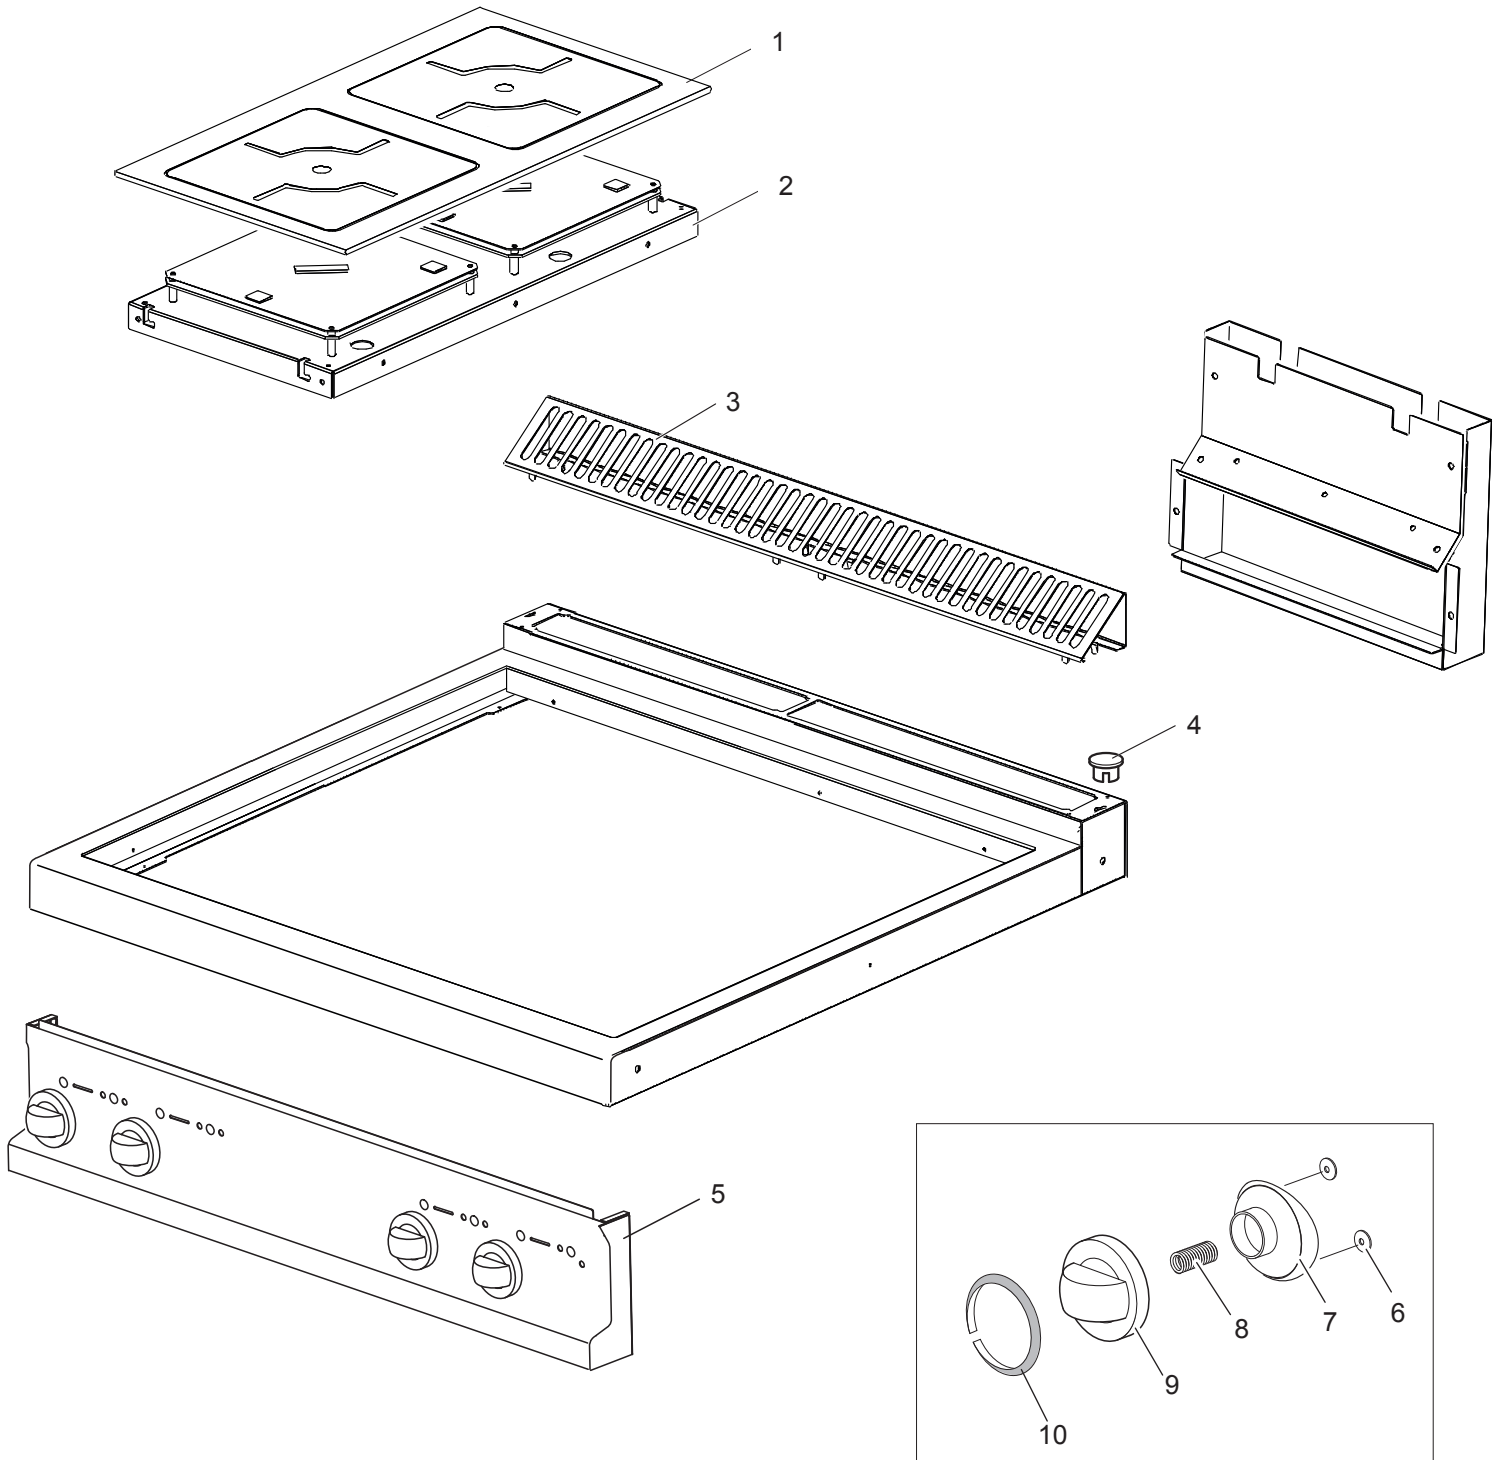

Зип Общепит

vsezip.ru

+7(812)987-08-81

Listino componenti per pagina 1

Зип Общепит

vsezip.ru

+7(812)987-08-81

1	177898	VETRO VITRE GLAS GLASS	
2	177895 <i><u>Recommended spare parts</u></i>	INDUTTANZA BOBINE D'INDUCTANCE INDKTIONSSPULE COILCARRIER	
3	167733	GRIGLIA CAMINO GRILLE POUR CHEMINÉE KAMINROST CHIMNEY GRILL	
5	182765	CRUSCOTTO PANNEAU DE CONTROLE STIRNBRETT CONTROL PANEL	
7	169129 <i><u>Recommended spare parts</u></i>	GHIERA MANOPOLA BAGUE RING MUTTER NUT	
8	169045 <i><u>Recommended spare parts</u></i>	MOLLA MANOPOLA RESORT POUR POIGNEE KNEBELSFEDER KNOB SPRING	
9	169133 <i><u>Recommended spare parts</u></i>	CORPO MANOPOLA COMMUTATORE POIGNEE COMMUTATEUR UMSCHALTER-KNOPFKOERPER COMMUTATOR KNOB	
10	178071 <i><u>Recommended spare parts</u></i>	ANELLO MANOPOLA COMMUTATORE RING COMMUTATEUR UMSCHALTER RING SWITCH RING