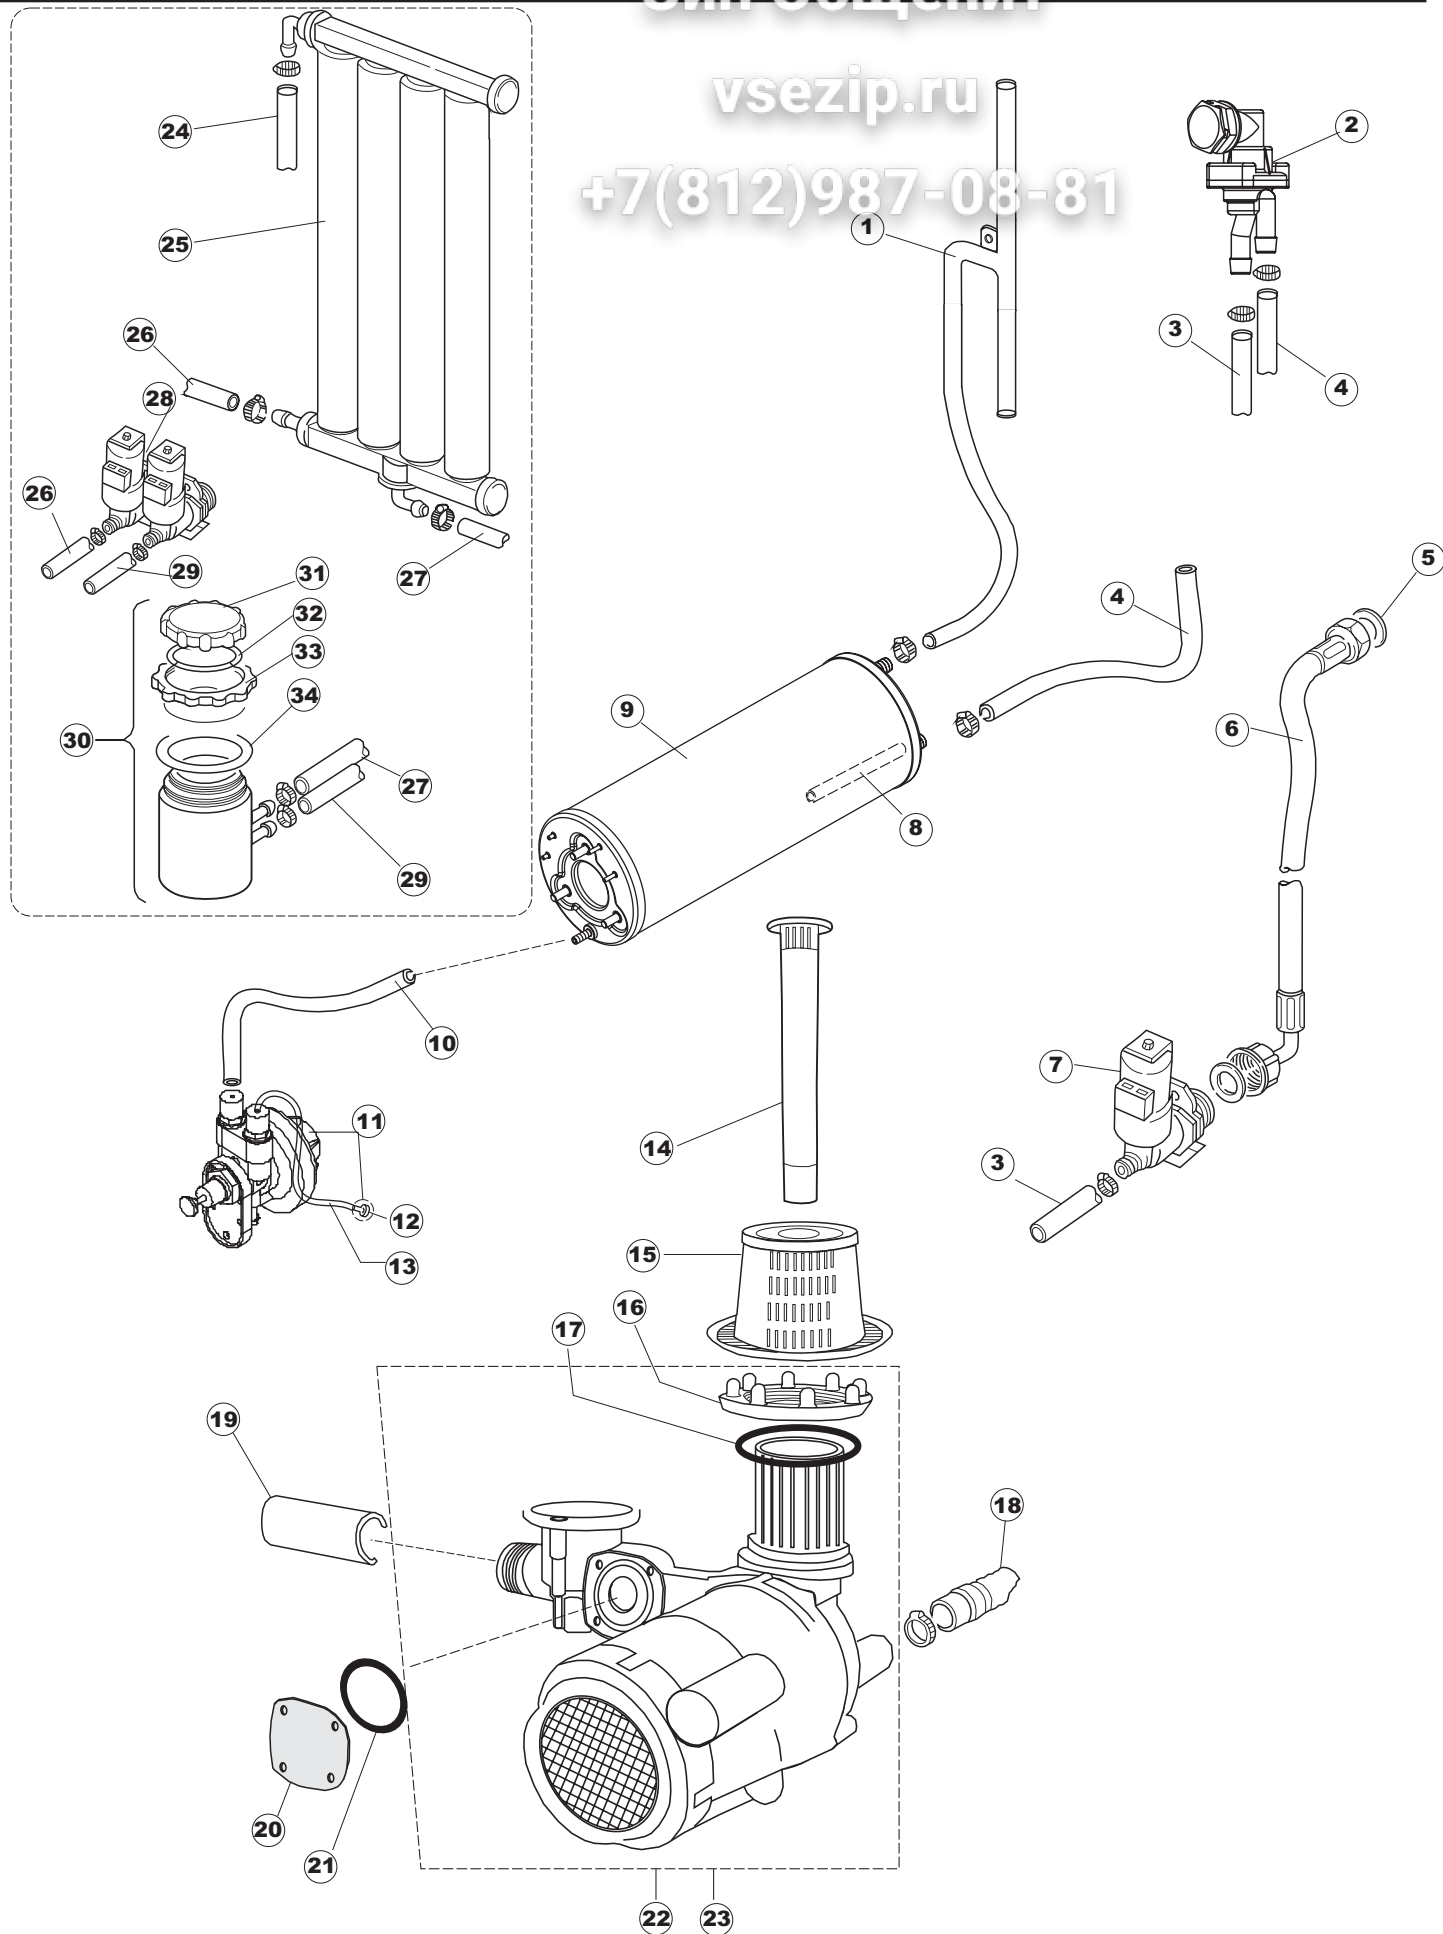

# 4 Zip Общепит

vsezip.ru

+7(812)987-08-81

Seite	Position	Code	Alter Code	Beschreibung
1	1	004163		GEHAEUSEDECKEL E.40 CPL.
1	2	480137		PFROPFEN, DECKEL-LINKS E35/E40/E45 BLAU
1	3	480138		PFROPFEN, DECKEL RECHTS E35/E40/E45 BLAU
1	4	480127		PFROPFEN, GRIFF LINKS E35/40/45 BLAU
1	5	480128		PFROPFEN, GRIFF RECHTS E35/40/45 BLAU
1	6	028078	REB028078	PLATTE, TÜRANSCHLAG 40/403
1	7	307005	REB307005	TÜRANSCHLAG, STANGE - 40
1	8	311009	REB311009	SCHARNIER, TÜR LINKS 35/40
1	9	311008	REB311008	SCHARNIER, TÜR RECHTS 35/40
1	10	325034	REB325034	ZAPFEN, TÜRSCHARNIER - 40
1	11	022128	REB022128	PLATTE, HINTEN 40
1	12	022137		PLATTE, HINTEN E40 HOCH GEBOG.
1	13	449036	REB449036	FEDER, SCHLOSS 11
1	14	329012	REB329012	KEIL, TÜRSCHLOSS grossdimens. 11
1	15	437058	REB437058	DICHTUNG, TÜR - 40
1	16	033294	REB033294	WINKEL, FEST FÜR TÜRDICHTUNG 40
1	17	015039	REB015039	FÜHRUNG, KORB LINKS 403/40
1	18	015038	REB015038	FÜHRUNG, KORB RECHTS 403/40
1	19	459006	REB459006	KABELDURCHGANG, DI9/De16 22
1	20	461010	REB461010	STÜTZFUSS, SECHSK. S621-
1	21	029487		TUER KOMPLETT E.40
1	22	029488		TUER KOMPLETT E.40 H.
1	23	012188	REB012188	FRONTTEIL, AUSS. E40/403
2	1	025633		MASKE POLYESTERE E40
2	2	208011	REB208011	ABLENKER, DOPPELT E.35/40
2	3	226095	REB226095	DRUCKT. MIT DOPPELKONTAKT E.35/40
2	4	216025	REB216025	KONTROLL-LAMPE, REIHE 24.5.0.00.04.78
2	5	226113		SCHALTER GRAU
2	6	227067		TASTE, ELLIPT. BLAU
2	7	224004	REB224004	DRUCKSCHALTER - 35/17
2	8	143005	SPG10	SCHLAUCH TP 5X11 (CASER/15/NL C4N)
2	9	459018		KABELKLIPPS, ELEKTRO-TERMINAL KADO
2	10	299040	REB299040	ANSCHLUSSKABEL SCHUKO 230V
2	11	211002	REB211002	KONTAKT, MAGNET. +KABEL 302N.0cm25
2	12	984005	REB984005	GRUPPO CAMPANA PRESSOST.35/40
2	13	468029	REB468029	VERBINDUNGSSTK. TANKEINLAUF
2	14	456020	REB456020	O-Ring 3050 R495
2	15	437019	REB437019	DICHTUNG, GLOCKE DRUCKSCH. V.M.
2	16	107005	REB107005	GLOCKE, DRUCKSCHALT. EB 35/40
2	17	230098	REB230098	WIDERSTAND, TANK 600W/230V
2	18	437086	REB437086	DICHTUNG, TANKWIDERSTAND
2	19	236035	REB236035	THERM.,KONT. /L.60ø+/-3ø(2611573)
2	20	236047	REB236047	SICHERHEITSTHERMOSTAT
2	21	236039	REB236039	THERM.,KONT. /S-110ø+/-5ø
2	22	236048	REB236048	THERMOSTAT
2	23	456075		TORISCHE DICHTUNG 37,47X5,33 NBR
2	24	230113		HEIZUNG 2600W/230V FL.PICCOLA P/BULBO
2	25	035045		BÜGEL, EL.KOMP. E.35/40
2	26	238052	REB238052	TIMER, REGEN. 220/240/50
2	27	229023	DER11	RELAIS FINDER 60.62 240/50/1
2	28	214077		EL.SCHUTZ, TRANSP. 44
2	29	238053	REB238053	TIMER+ANSCHL.3-Impulse 150"