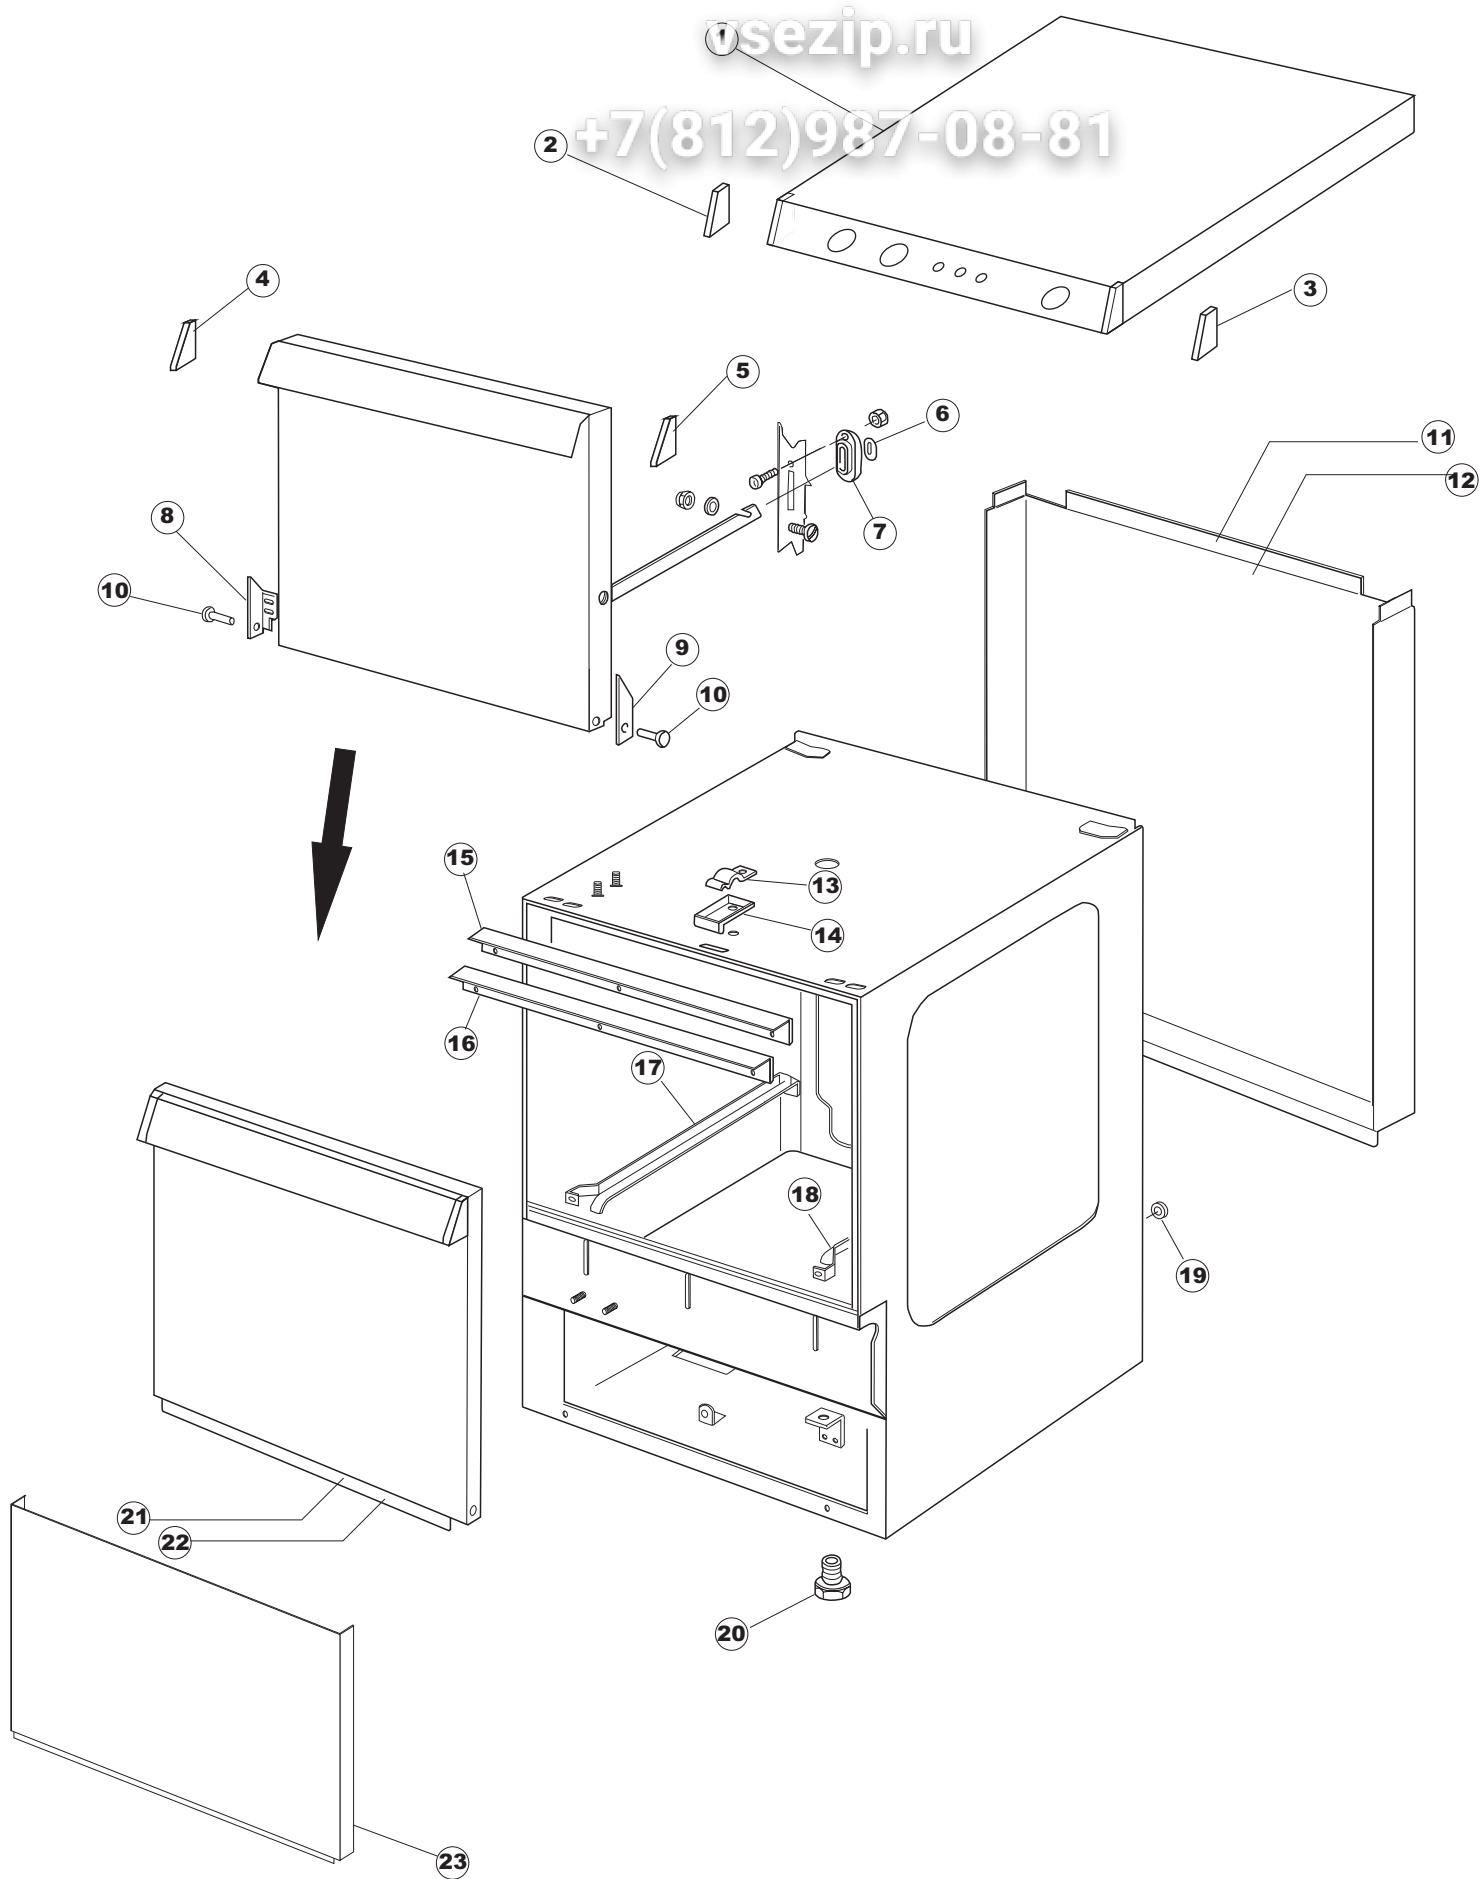

1 Zip Общепит

sezip.ru

+7(812)987-08-81