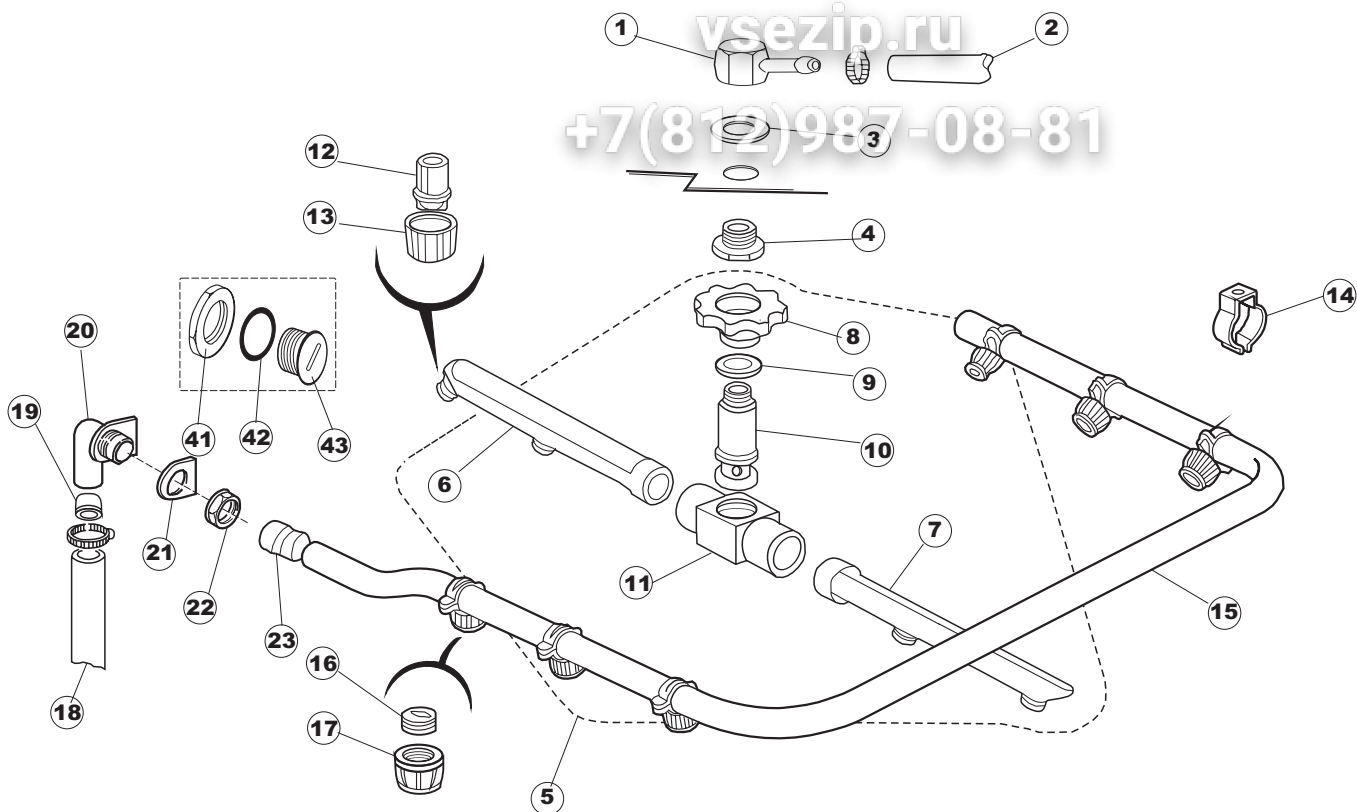

# 4 Зип-Общепит

vsezip.ru

+7(812)987-08-81

Seite	Position	Code	Alter Code	Beschreibung
1	1	004163		GEHAEUSEDECKEL E.40 CPL.
1	2	480137		PFROPFEN, DECKEL-LINKS E35/E40/E45 BLAU
1	3	480138		PFROPFEN, DECKEL RECHTS E35/E40/E45 BLAU
1	4	480127		PFROPFEN, GRIFF LINKS E35/40/45 BLAU
1	5	480128		PFROPFEN, GRIFF RECHTS E35/40/45 BLAU
1	6	028078	REB028078	PLATTE, TÜRANSCHLAG 40/403
1	7	307005	REB307005	TÜRANSCHLAG, STANGE - 40
1	8	311009	REB311009	SCHARNIER, TÜR LINKS 35/40
1	9	311008	REB311008	SCHARNIER, TÜR RECHTS 35/40
1	10	325034	REB325034	ZAPFEN, TÜRSCHARNIER - 40
1	11	022128	REB022128	PLATTE, HINTEN 40
1	12	022137		PLATTE, HINTEN E40 HOCH GEBOG.
1	13	449036	REB449036	FEDER, SCHLOSS 11
1	14	329012	REB329012	KEIL, TÜRSCHLOSS grossdimens. 11
1	15	437058	REB437058	DICHTUNG, TÜR - 40
1	16	033294	REB033294	WINKEL, FEST FÜR TÜRDICHTUNG 40
1	17	015039	REB015039	FÜHRUNG, KORB LINKS 403/40
1	18	015038	REB015038	FÜHRUNG, KORB RECHTS 403/40
1	19	459006	REB459006	KABELDURCHGANG, DI9/De16 22
1	20	461010	REB461010	STÜTZFUSS, SECHSK. S621-
1	21	029487		TUER KOMPLETT E.40
1	22	029488		TUER KOMPLETT E.40 H.
1	23	012188	REB012188	FRONTTEIL, AUSS. E40/403
2	1	025633		MASKE POLYESTERE E40
2	2	208011	REB208011	ABLENKER, DOPPELT E.35/40
2	3	226095	REB226095	DRUCKT. MIT DOPPELKONTAKT E.35/40
2	4	216025	REB216025	KONTROLL-LAMPE, REIHE 24.5.0.00.04.78
2	5	226113		SCHALTER GRAU
2	6	227067		TASTE, ELLIPT. BLAU
2	7	224004	REB224004	DRUCKSCHALTER - 35/17
2	8	143005	SPG10	SCHLAUCH TP 5X11 (CASER/15/NL C4N)
2	9	459018		KABELKLIPPS, ELEKTRO-TERMINAL KADO
2	10	299040	REB299040	ANSCHLUSSKABEL SCHUKO 230V
2	11	211002	REB211002	KONTAKT, MAGNET. +KABEL 302N.0cm25
2	12	984005	REB984005	GRUPPO CAMPANA PRESSOST.35/40
2	13	468029	REB468029	VERBINDUNGSSTK. TANKEINLAUF
2	14	456020	REB456020	O-Ring 3050 R495
2	15	437019	REB437019	DICHTUNG, GLOCKE DRUCKSCH. V.M.
2	16	107005	REB107005	GLOCKE, DRUCKSCHALT. EB 35/40
2	17	230098	REB230098	WIDERSTAND, TANK 600W/230V
2	18	437086	REB437086	DICHTUNG, TANKWIDERSTAND
2	19	236035	REB236035	THERM.,KONT. /L.60ø+/-3ø(2611573)
2	20	236047	REB236047	SICHERHEITSTHERMOSTAT
2	21	236039	REB236039	THERM.,KONT. /S-110ø+/-5ø
2	22	236048	REB236048	THERMOSTAT
2	23	456075		TORISCHE DICHTUNG 37,47X5,33 NBR
2	24	230113		HEIZUNG 2600W/230V FL.PICCOLA P/BULBO
2	25	035045		BÜGEL, EL.KOMP. E.35/40
2	26	238052	REB238052	TIMER, REGEN. 220/240/50
2	27	229023	DER11	RELAIS FINDER 60.62 240/50/1
2	28	214077		EL.SCHUTZ, TRANSP. 44
2	29	238053	REB238053	TIMER+ANSCHL.3-Impulse 150"