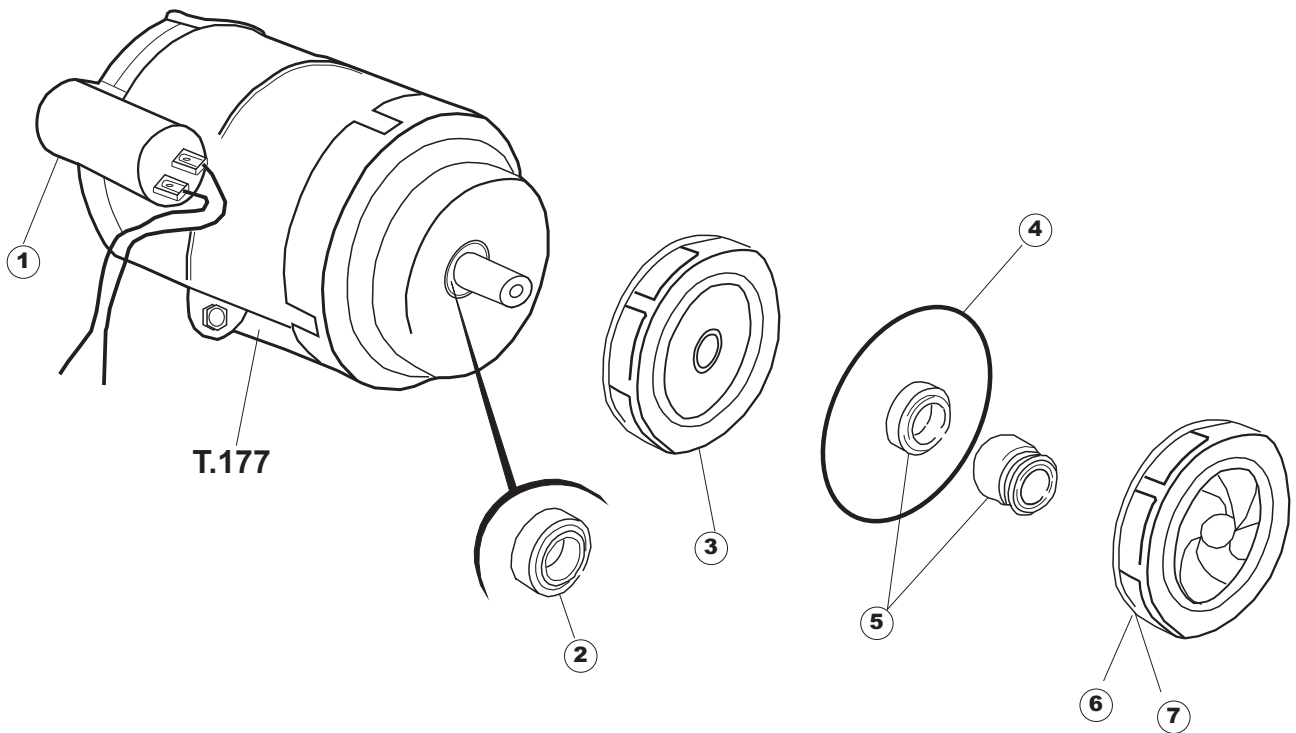

# 4 Zip Общепит

vsezip.ru

+7(812)987-08-81

Seite	Position	Code	Alter Code	Beschreibung
1	1	004163		GEHAEUSEDECKEL E.40 CPL.
1	2	480137		PFROPFEN, DECKEL-LINKS E35/E40/E45 BLAU
1	3	480138		PFROPFEN, DECKEL RECHTS E35/E40/E45 BLAU
1	4	480127		PFROPFEN, GRIFF LINKS E35/40/45 BLAU
1	5	480128		PFROPFEN, GRIFF RECHTS E35/40/45 BLAU
1	6	028078	REB028078	PLATTE, TÜRANSCHLAG 40/403
1	7	307005	REB307005	TÜRANSCHLAG, STANGE - 40
1	8	311009	REB311009	SCHARNIER, TÜR LINKS 35/40
1	9	311008	REB311008	SCHARNIER, TÜR RECHTS 35/40
1	10	325034	REB325034	ZAPFEN, TÜRSCHARNIER - 40
1	11	022128	REB022128	PLATTE, HINTEN 40
1	12	022137		PLATTE, HINTEN E40 HOCH GEBOG.
1	13	449036	REB449036	FEDER, SCHLOSS 11
1	14	329012	REB329012	KEIL, TÜRSCHLOSS grossdimens. 11
1	15	437058	REB437058	DICHTUNG, TÜR - 40
1	16	033294	REB033294	WINKEL, FEST FÜR TÜRDICHTUNG 40
1	17	015039	REB015039	FÜHRUNG, KORB LINKS 403/40
1	18	015038	REB015038	FÜHRUNG, KORB RECHTS 403/40
1	19	459006	REB459006	KABELDURCHGANG, DI9/De16 22
1	20	461010	REB461010	STÜTZFUSS, SECHSK. S621-
1	21	029487		TUER KOMPLETT E.40
1	22	029488		TUER KOMPLETT E.40 H.
1	23	012188	REB012188	FRONTTEIL, AUSS. E40/403
2	1	025633		MASKE POLYESTERE E40
2	2	208011	REB208011	ABLENKER, DOPPELT E.35/40
2	3	226095	REB226095	DRUCKT. MIT DOPPELKONTAKT E.35/40
2	4	216025	REB216025	KONTROLL-LAMPE, REIHE 24.5.0.00.04.78
2	5	226113		SCHALTER GRAU
2	6	227067		TASTE, ELLIPT. BLAU
2	7	224004	REB224004	DRUCKSCHALTER - 35/17
2	8	143005	SPG10	SCHLAUCH TP 5X11 (CASER/15/NL C4N)
2	9	459018		KABELKLIPPS, ELEKTRO-TERMINAL KADO
2	10	299040	REB299040	ANSCHLUSSKABEL SCHUKO 230V
2	11	211002	REB211002	KONTAKT, MAGNET. +KABEL 302N.0cm25
2	12	984005	REB984005	GRUPPO CAMPANA PRESSOST.35/40
2	13	468029	REB468029	VERBINDUNGSSTK. TANKEINLAUF
2	14	456020	REB456020	O-Ring 3050 R495
2	15	437019	REB437019	DICHTUNG, GLOCKE DRUCKSCH. V.M.
2	16	107005	REB107005	GLOCKE, DRUCKSCHALT. EB 35/40
2	17	230098	REB230098	WIDERSTAND, TANK 600W/230V
2	18	437086	REB437086	DICHTUNG, TANKWIDERSTAND
2	19	236035	REB236035	THERM.,KONT. /L.60ø+/-3ø(2611573)
2	20	236047	REB236047	SICHERHEITSTHERMOSTAT
2	21	236039	REB236039	THERM.,KONT. /S-110ø+/-5ø
2	22	236048	REB236048	THERMOSTAT
2	23	456075		TORISCHE DICHTUNG 37,47X5,33 NBR
2	24	230113		HEIZUNG 2600W/230V FL.PICCOLA P/BULBO
2	25	035045		BÜGEL, EL.KOMP. E.35/40
2	26	238052	REB238052	TIMER, REGEN. 220/240/50
2	27	229023	DER11	RELAIS FINDER 60.62 240/50/1
2	28	214077		EL.SCHUTZ, TRANSP. 44
2	29	238053	REB238053	TIMER+ANSCHL.3-Impulse 150"