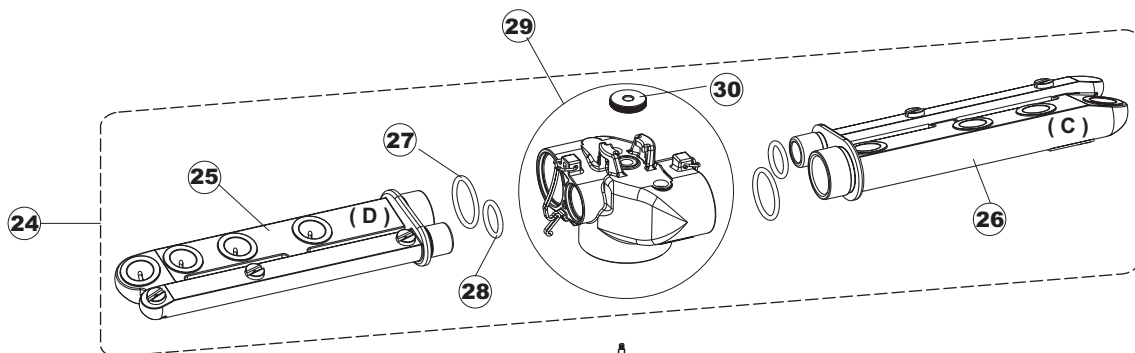

# 4 Zip Общепит

vsezip.ru

+7(812)987-08-81

Seite	Position	Code	Alter Code	Beschreibung
1	1	004163		GEHAEUSEDECKEL E.40 CPL.
1	2	480137		PFROPFEN, DECKEL-LINKS E35/E40/E45 BLAU
1	3	480138		PFROPFEN, DECKEL RECHTS E35/E40/E45 BLAU
1	4	480127		PFROPFEN, GRIFF LINKS E35/40/45 BLAU
1	5	480128		PFROPFEN, GRIFF RECHTS E35/40/45 BLAU
1	6	028078	REB028078	PLATTE, TÜRANSCHLAG 40/403
1	7	307005	REB307005	TÜRANSCHLAG, STANGE - 40
1	8	311009	REB311009	SCHARNIER, TÜR LINKS 35/40
1	9	311008	REB311008	SCHARNIER, TÜR RECHTS 35/40
1	10	325034	REB325034	ZAPFEN, TÜRSCHARNIER - 40
1	11	022128	REB022128	PLATTE, HINTEN 40
1	12	022137		PLATTE, HINTEN E40 HOCH GEBOG.
1	13	449036	REB449036	FEDER, SCHLOSS 11
1	14	329012	REB329012	KEIL, TÜRSCHLOSS grossdimens. 11
1	15	437058	REB437058	DICHTUNG, TÜR - 40
1	16	033294	REB033294	WINKEL, FEST FÜR TÜRDICHTUNG 40
1	17	015039	REB015039	FÜHRUNG, KORB LINKS 403/40
1	18	015038	REB015038	FÜHRUNG, KORB RECHTS 403/40
1	19	459006	REB459006	KABELDURCHGANG, DI9/De16 22
1	20	461010	REB461010	STÜTZFUSS, SECHSK. S621-
1	21	029487		TUER KOMPLETT E.40
1	22	029488		TUER KOMPLETT E.40 H.
1	23	012188	REB012188	FRONTTEIL, AUSS. E40/403
2	1	025633		MASKE POLYESTERE E40
2	2	208011	REB208011	ABLENKER, DOPPELT E.35/40
2	3	226095	REB226095	DRUCKT. MIT DOPPELKONTAKT E.35/40
2	4	216025	REB216025	KONTROLL-LAMPE, REIHE 24.5.0.00.04.78
2	5	226113		SCHALTER GRAU
2	6	227067		TASTE, ELLIPT. BLAU
2	7	224004	REB224004	DRUCKSCHALTER - 35/17
2	8	143005	SPG10	SCHLAUCH TP 5X11 (CASER/15/NL C4N)
2	9	459018		KABELKLIPPS, ELEKTRO-TERMINAL KADO
2	10	299040	REB299040	ANSCHLUSSKABEL SCHUKO 230V
2	11	211002	REB211002	KONTAKT, MAGNET. +KABEL 302N.0cm25
2	12	984005	REB984005	GRUPPO CAMPANA PRESSOST.35/40
2	13	468029	REB468029	VERBINDUNGSSTK. TANKEINLAUF
2	14	456020	REB456020	O-Ring 3050 R495
2	15	437019	REB437019	DICHTUNG, GLOCKE DRUCKSCH. V.M.
2	16	107005	REB107005	GLOCKE, DRUCKSCHALT. EB 35/40
2	17	230098	REB230098	WIDERSTAND, TANK 600W/230V
2	18	437086	REB437086	DICHTUNG, TANKWIDERSTAND
2	19	236035	REB236035	THERM.,KONT. /L.60ø+/-3ø(2611573)
2	20	236047	REB236047	SICHERHEITSTHERMOSTAT
2	21	236039	REB236039	THERM.,KONT. /S-110ø+/-5ø
2	22	236048	REB236048	THERMOSTAT
2	23	456075		TORISCHE DICHTUNG 37,47X5,33 NBR
2	24	230113		HEIZUNG 2600W/230V FL.PICCOLA P/BULBO
2	25	035045		BÜGEL, EL.KOMP. E.35/40
2	26	238052	REB238052	TIMER, REGEN. 220/240/50
2	27	229023	DER11	RELAIS FINDER 60.62 240/50/1
2	28	214077		EL.SCHUTZ, TRANSP. 44
2	29	238053	REB238053	TIMER+ANSCHL.3-Impulse 150"