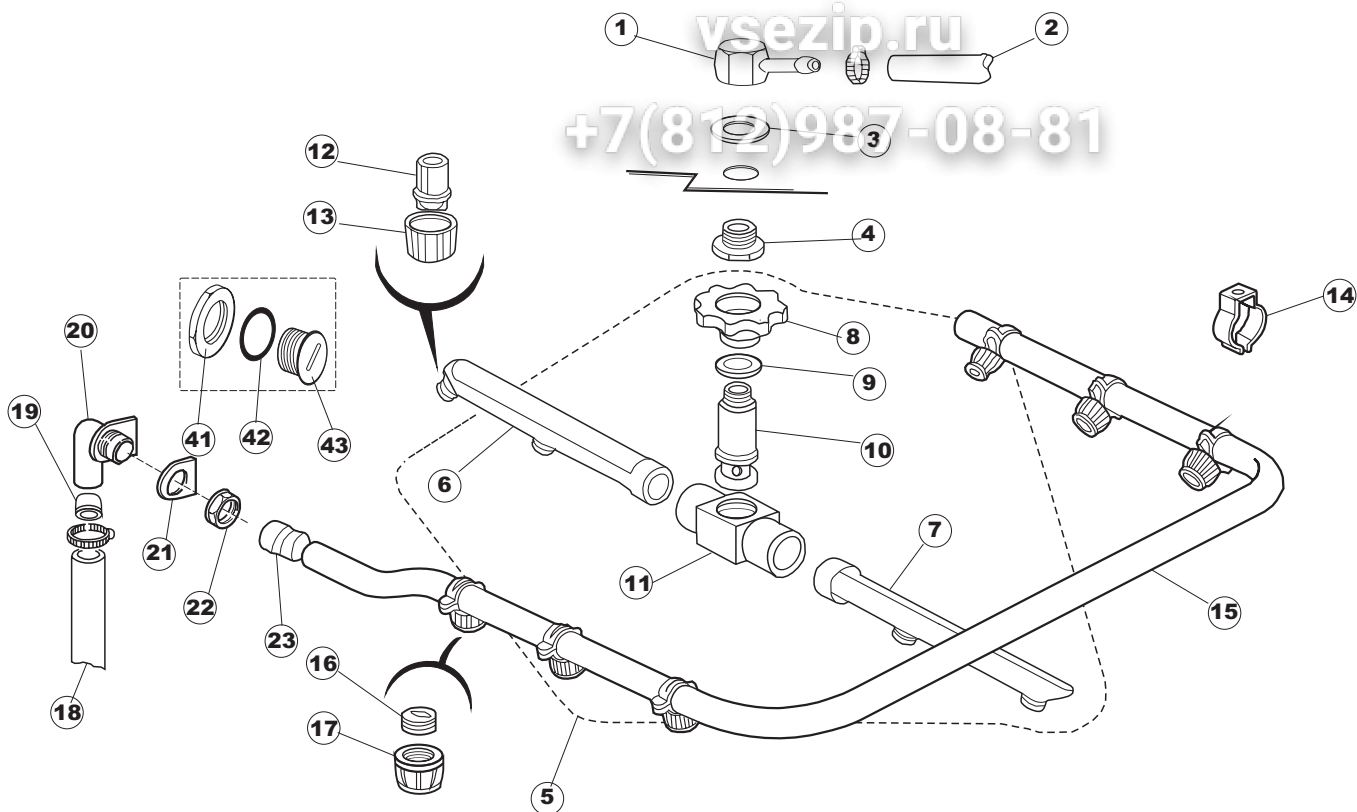

# 4 Zip Общепит

vsezip.ru

+7(812)987-08-81

Seite	Position	Code	Alter Code	Beschreibung
1	1	004163		GEHAEUSEDECKEL E.40 CPL.
1	2	480137		PFROPFEN, DECKEL-LINKS E35/E40/E45 BLAU
1	3	480138		PFROPFEN, DECKEL RECHTS E35/E40/E45 BLAU
1	4	480127		PFROPFEN, GRIFF LINKS E35/40/45 BLAU
1	5	480128		PFROPFEN, GRIFF RECHTS E35/40/45 BLAU
1	6	028078	REB028078	PLATTE, TÜRANSCHLAG 40/403
1	7	307005	REB307005	TÜRANSCHLAG, STANGE - 40
1	8	311009	REB311009	SCHARNIER, TÜR LINKS 35/40
1	9	311008	REB311008	SCHARNIER, TÜR RECHTS 35/40
1	10	325034	REB325034	ZAPFEN, TÜRSCHARNIER - 40
1	11	022128	REB022128	PLATTE, HINTEN 40
1	12	022137		PLATTE, HINTEN E40 HOCH GEBOG.
1	13	449036	REB449036	FEDER, SCHLOSS 11
1	14	329012	REB329012	KEIL, TÜRSCHLOSS grossdimens. 11
1	15	437058	REB437058	DICHTUNG, TÜR - 40
1	16	033294	REB033294	WINKEL, FEST FÜR TÜRDICHTUNG 40
1	17	015039	REB015039	FÜHRUNG, KORB LINKS 403/40
1	18	015038	REB015038	FÜHRUNG, KORB RECHTS 403/40
1	19	459006	REB459006	KABELDURCHGANG, DI9/De16 22
1	20	461010	REB461010	STÜTZFUSS, SECHSK. S621-
1	21	029487		TUER KOMPLETT E.40
1	22	029488		TUER KOMPLETT E.40 H.
1	23	012188	REB012188	FRONTTEIL, AUSS. E40/403
2	1	025633		MASKE POLYESTERE E40
2	2	208011	REB208011	ABLENKER, DOPPELT E.35/40
2	3	226095	REB226095	DRUCKT. MIT DOPPELKONTAKT E.35/40
2	4	216025	REB216025	KONTROLL-LAMPE, REIHE 24.5.0.00.04.78
2	5	226113		SCHALTER GRAU
2	6	227067		TASTE, ELLIPT. BLAU
2	7	224004	REB224004	DRUCKSCHALTER - 35/17
2	8	143005	SPG10	SCHLAUCH TP 5X11 (CASER/15/NL C4N)
2	9	459018		KABELKLIPPS, ELEKTRO-TERMINAL KADO
2	10	299040	REB299040	ANSCHLUSSKABEL SCHUKO 230V
2	11	211002	REB211002	KONTAKT, MAGNET. +KABEL 302N.0cm25
2	12	984005	REB984005	GRUPPO CAMPANA PRESSOST.35/40
2	13	468029	REB468029	VERBINDUNGSSTK. TANKEINLAUF
2	14	456020	REB456020	O-Ring 3050 R495
2	15	437019	REB437019	DICHTUNG, GLOCKE DRUCKSCH. V.M.
2	16	107005	REB107005	GLOCKE, DRUCKSCHALT. EB 35/40
2	17	230098	REB230098	WIDERSTAND, TANK 600W/230V
2	18	437086	REB437086	DICHTUNG, TANKWIDERSTAND
2	19	236035	REB236035	THERM.,KONT. /L.60ø+/-3ø(2611573)
2	20	236047	REB236047	SICHERHEITSTHERMOSTAT
2	21	236039	REB236039	THERM.,KONT. /S-110ø+/-5ø
2	22	236048	REB236048	THERMOSTAT
2	23	456075		TORISCHE DICHTUNG 37,47X5,33 NBR
2	24	230113		HEIZUNG 2600W/230V FL.PICCOLA P/BULBO
2	25	035045		BÜGEL, EL.KOMP. E.35/40
2	26	238052	REB238052	TIMER, REGEN. 220/240/50
2	27	229023	DER11	RELAIS FINDER 60.62 240/50/1
2	28	214077		EL.SCHUTZ, TRANSP. 44
2	29	238053	REB238053	TIMER+ANSCHL.3-Impulse 150"