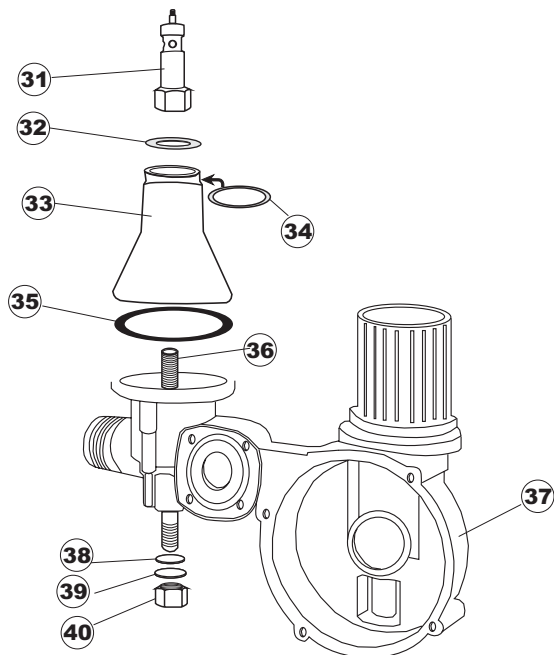

# 4 Zip Общепит

vsezip.ru

+7(812)987-08-81

Seite	Position	Code	Alter Code	Beschreibung
1	1	004163		GEHAEUSEDECKEL E.40 CPL.
1	2	480137		PFROPFEN, DECKEL-LINKS E35/E40/E45 BLAU
1	3	480138		PFROPFEN, DECKEL RECHTS E35/E40/E45 BLAU
1	4	480127		PFROPFEN, GRIFF LINKS E35/40/45 BLAU
1	5	480128		PFROPFEN, GRIFF RECHTS E35/40/45 BLAU
1	6	028078	REB028078	PLATTE, TÜRANSCHLAG 40/403
1	7	307005	REB307005	TÜRANSCHLAG, STANGE - 40
1	8	311009	REB311009	SCHARNIER, TÜR LINKS 35/40
1	9	311008	REB311008	SCHARNIER, TÜR RECHTS 35/40
1	10	325034	REB325034	ZAPFEN, TÜRSCHARNIER - 40
1	11	022128	REB022128	PLATTE, HINTEN 40
1	12	022137		PLATTE, HINTEN E40 HOCH GEBOG.
1	13	449036	REB449036	FEDER, SCHLOSS 11
1	14	329012	REB329012	KEIL, TÜRSCHLOSS grossdimens. 11
1	15	437058	REB437058	DICHTUNG, TÜR - 40
1	16	033294	REB033294	WINKEL, FEST FÜR TÜRDICHTUNG 40
1	17	015039	REB015039	FÜHRUNG, KORB LINKS 403/40
1	18	015038	REB015038	FÜHRUNG, KORB RECHTS 403/40
1	19	459006	REB459006	KABELDURCHGANG, DI9/De16 22
1	20	461010	REB461010	STÜTZFUSS, SECHSK. S621-
1	21	029487		TUER KOMPLETT E.40
1	22	029488		TUER KOMPLETT E.40 H.
1	23	012188	REB012188	FRONTTEIL, AUSS. E40/403
2	1	025633		MASKE POLYESTERE E40
2	2	208011	REB208011	ABLENKER, DOPPELT E.35/40
2	3	226095	REB226095	DRUCKT. MIT DOPPELKONTAKT E.35/40
2	4	216025	REB216025	KONTROLL-LAMPE, REIHE 24.5.0.00.04.78
2	5	226113		SCHALTER GRAU
2	6	227067		TASTE, ELLIPT. BLAU
2	7	224004	REB224004	DRUCKSCHALTER - 35/17
2	8	143005	SPG10	SCHLAUCH TP 5X11 (CASER/15/NL C4N)
2	9	459018		KABELKLIPPS, ELEKTRO-TERMINAL KADO
2	10	299040	REB299040	ANSCHLUSSKABEL SCHUKO 230V
2	11	211002	REB211002	KONTAKT, MAGNET. +KABEL 302N.0cm25
2	12	984005	REB984005	GRUPPO CAMPANA PRESSOST.35/40
2	13	468029	REB468029	VERBINDUNGSSTK. TANKEINLAUF
2	14	456020	REB456020	O-Ring 3050 R495
2	15	437019	REB437019	DICHTUNG, GLOCKE DRUCKSCH. V.M.
2	16	107005	REB107005	GLOCKE, DRUCKSCHALT. EB 35/40
2	17	230098	REB230098	WIDERSTAND, TANK 600W/230V
2	18	437086	REB437086	DICHTUNG, TANKWIDERSTAND
2	19	236035	REB236035	THERM.,KONT. /L.60ø+/-3ø(2611573)
2	20	236047	REB236047	SICHERHEITSTHERMOSTAT
2	21	236039	REB236039	THERM.,KONT. /S-110ø+/-5ø
2	22	236048	REB236048	THERMOSTAT
2	23	456075		TORISCHE DICHTUNG 37,47X5,33 NBR
2	24	230113		HEIZUNG 2600W/230V FL.PICCOLA P/BULBO
2	25	035045		BÜGEL, EL.KOMP. E.35/40
2	26	238052	REB238052	TIMER, REGEN. 220/240/50
2	27	229023	DER11	RELAIS FINDER 60.62 240/50/1
2	28	214077		EL.SCHUTZ, TRANSP. 44
2	29	238053	REB238053	TIMER+ANSCHL.3-Impulse 150"