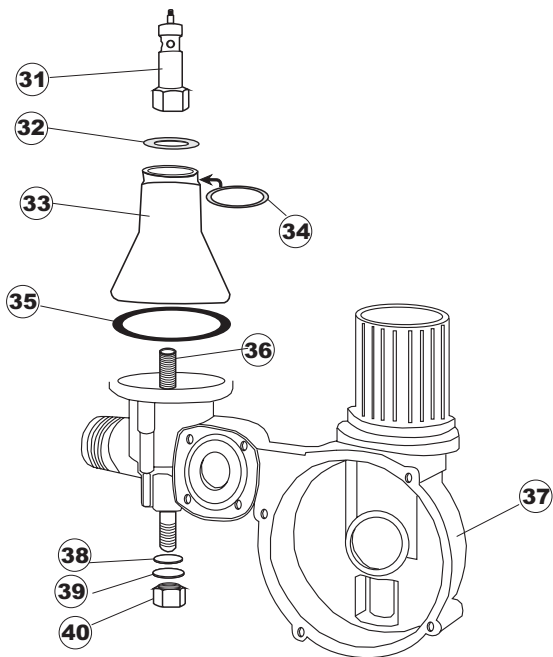

# 4 Зип-Общепит

vsezip.ru

+7(812)987-08-81

Seite	Position	Code	Alter Code	Beschreibung
1	1	004163		GEHAEUSEDECKEL E.40 CPL.
1	2	480137		PFROPFEN, DECKEL-LINKS E35/E40/E45 BLAU
1	3	480138		PFROPFEN, DECKEL RECHTS E35/E40/E45 BLAU
1	4	480127		PFROPFEN, GRIFF LINKS E35/40/45 BLAU
1	5	480128		PFROPFEN, GRIFF RECHTS E35/40/45 BLAU
1	6	028078	REB028078	PLATTE, TÜRANSCHLAG 40/403
1	7	307005	REB307005	TÜRANSCHLAG, STANGE - 40
1	8	311009	REB311009	SCHARNIER, TÜR LINKS 35/40
1	9	311008	REB311008	SCHARNIER, TÜR RECHTS 35/40
1	10	325034	REB325034	ZAPFEN, TÜRSCHARNIER - 40
1	11	022128	REB022128	PLATTE, HINTEN 40
1	12	022137		PLATTE, HINTEN E40 HOCH GEBOG.
1	13	449036	REB449036	FEDER, SCHLOSS 11
1	14	329012	REB329012	KEIL, TÜRSCHLOSS grossdimens. 11
1	15	437058	REB437058	DICHTUNG, TÜR - 40
1	16	033294	REB033294	WINKEL, FEST FÜR TÜRDICHTUNG 40
1	17	015039	REB015039	FÜHRUNG, KORB LINKS 403/40
1	18	015038	REB015038	FÜHRUNG, KORB RECHTS 403/40
1	19	459006	REB459006	KABELDURCHGANG, DI9/De16 22
1	20	461010	REB461010	STÜTZFUSS, SECHSK. S621-
1	21	029487		TUER KOMPLETT E.40
1	22	029488		TUER KOMPLETT E.40 H.
1	23	012188	REB012188	FRONTTEIL, AUSS. E40/403
2	1	025633		MASKE POLYESTERE E40
2	2	208011	REB208011	ABLENKER, DOPPELT E.35/40
2	3	226095	REB226095	DRUCKT. MIT DOPPELKONTAKT E.35/40
2	4	216025	REB216025	KONTROLL-LAMPE, REIHE 24.5.0.00.04.78
2	5	226113		SCHALTER GRAU
2	6	227067		TASTE, ELLIPT. BLAU
2	7	224004	REB224004	DRUCKSCHALTER - 35/17
2	8	143005	SPG10	SCHLAUCH TP 5X11 (CASER/15/NL C4N)
2	9	459018		KABELKLIPPS, ELEKTRO-TERMINAL KADO
2	10	299040	REB299040	ANSCHLUSSKABEL SCHUKO 230V
2	11	211002	REB211002	KONTAKT, MAGNET. +KABEL 302N.0cm25
2	12	984005	REB984005	GRUPPO CAMPANA PRESSOST.35/40
2	13	468029	REB468029	VERBINDUNGSSTK. TANKEINLAUF
2	14	456020	REB456020	O-Ring 3050 R495
2	15	437019	REB437019	DICHTUNG, GLOCKE DRUCKSCH. V.M.
2	16	107005	REB107005	GLOCKE, DRUCKSCHALT. EB 35/40
2	17	230098	REB230098	WIDERSTAND, TANK 600W/230V
2	18	437086	REB437086	DICHTUNG, TANKWIDERSTAND
2	19	236035	REB236035	THERM.,KONT. /L.60ø+/-3ø(2611573)
2	20	236047	REB236047	SICHERHEITSTHERMOSTAT
2	21	236039	REB236039	THERM.,KONT. /S-110ø+/-5ø
2	22	236048	REB236048	THERMOSTAT
2	23	456075		TORISCHE DICHTUNG 37,47X5,33 NBR
2	24	230113		HEIZUNG 2600W/230V FL.PICCOLA P/BULBO
2	25	035045		BÜGEL, EL.KOMP. E.35/40
2	26	238052	REB238052	TIMER, REGEN. 220/240/50
2	27	229023	DER11	RELAIS FINDER 60.62 240/50/1
2	28	214077		EL.SCHUTZ, TRANSP. 44
2	29	238053	REB238053	TIMER+ANSCHL.3-Impulse 150"