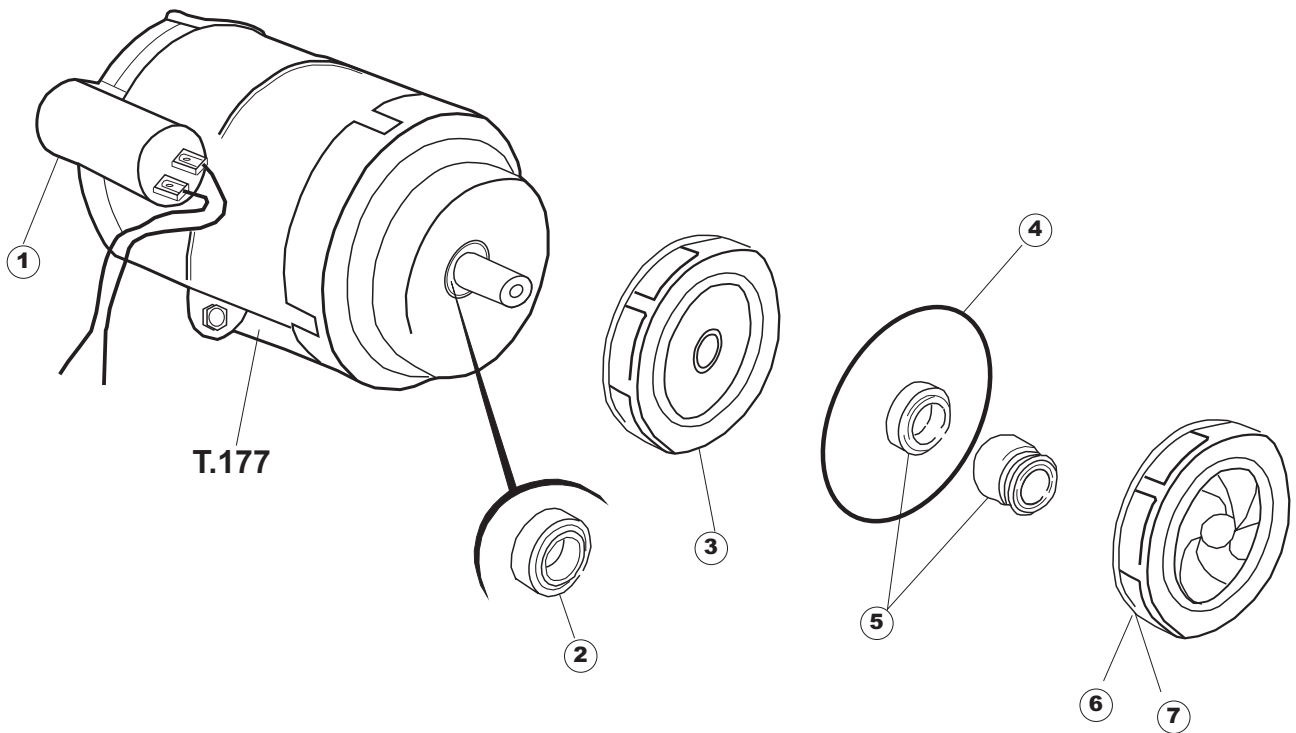

# 4 Зип-Общепит

vsezip.ru

+7(812)987-08-81

Seite	Position	Code	Alter Code	Beschreibung
1	1	004163		GEHAEUSEDECKEL E.40 CPL.
1	2	480137		PFROPFEN, DECKEL-LINKS E35/E40/E45 BLAU
1	3	480138		PFROPFEN, DECKEL RECHTS E35/E40/E45 BLAU
1	4	480127		PFROPFEN, GRIFF LINKS E35/40/45 BLAU
1	5	480128		PFROPFEN, GRIFF RECHTS E35/40/45 BLAU
1	6	028078	REB028078	PLATTE, TÜRANSCHLAG 40/403
1	7	307005	REB307005	TÜRANSCHLAG, STANGE - 40
1	8	311009	REB311009	SCHARNIER, TÜR LINKS 35/40
1	9	311008	REB311008	SCHARNIER, TÜR RECHTS 35/40
1	10	325034	REB325034	ZAPFEN, TÜRSCHARNIER - 40
1	11	022128	REB022128	PLATTE, HINTEN 40
1	12	022137		PLATTE, HINTEN E40 HOCH GEBOG.
1	13	449036	REB449036	FEDER, SCHLOSS 11
1	14	329012	REB329012	KEIL, TÜRSCHLOSS grossdimens. 11
1	15	437058	REB437058	DICHTUNG, TÜR - 40
1	16	033294	REB033294	WINKEL, FEST FÜR TÜRDICHTUNG 40
1	17	015039	REB015039	FÜHRUNG, KORB LINKS 403/40
1	18	015038	REB015038	FÜHRUNG, KORB RECHTS 403/40
1	19	459006	REB459006	KABELDURCHGANG, DI9/De16 22
1	20	461010	REB461010	STÜTZFUSS, SECHSK. S621-
1	21	029487		TUER KOMPLETT E.40
1	22	029488		TUER KOMPLETT E.40 H.
1	23	012188	REB012188	FRONTTEIL, AUSS. E40/403
2	1	025633		MASKE POLYESTERE E40
2	2	208011	REB208011	ABLENKER, DOPPELT E.35/40
2	3	226095	REB226095	DRUCKT. MIT DOPPELKONTAKT E.35/40
2	4	216025	REB216025	KONTROLL-LAMPE, REIHE 24.5.0.00.04.78
2	5	226113		SCHALTER GRAU
2	6	227067		TASTE, ELLIPT. BLAU
2	7	224004	REB224004	DRUCKSCHALTER - 35/17
2	8	143005	SPG10	SCHLAUCH TP 5X11 (CASER/15/NL C4N)
2	9	459018		KABELKLIPPS, ELEKTRO-TERMINAL KADO
2	10	299040	REB299040	ANSCHLUSSKABEL SCHUKO 230V
2	11	211002	REB211002	KONTAKT, MAGNET. +KABEL 302N.0cm25
2	12	984005	REB984005	GRUPPO CAMPANA PRESSOST.35/40
2	13	468029	REB468029	VERBINDUNGSSTK. TANKEINLAUF
2	14	456020	REB456020	O-Ring 3050 R495
2	15	437019	REB437019	DICHTUNG, GLOCKE DRUCKSCH. V.M.
2	16	107005	REB107005	GLOCKE, DRUCKSCHALT. EB 35/40
2	17	230098	REB230098	WIDERSTAND, TANK 600W/230V
2	18	437086	REB437086	DICHTUNG, TANKWIDERSTAND
2	19	236035	REB236035	THERM.,KONT. /L.60ø+/-3ø(2611573)
2	20	236047	REB236047	SICHERHEITSTHERMOSTAT
2	21	236039	REB236039	THERM.,KONT. /S-110ø+/-5ø
2	22	236048	REB236048	THERMOSTAT
2	23	456075		TORISCHE DICHTUNG 37,47X5,33 NBR
2	24	230113		HEIZUNG 2600W/230V FL.PICCOLA P/BULBO
2	25	035045		BÜGEL, EL.KOMP. E.35/40
2	26	238052	REB238052	TIMER, REGEN. 220/240/50
2	27	229023	DER11	RELAIS FINDER 60.62 240/50/1
2	28	214077		EL.SCHUTZ, TRANSP. 44
2	29	238053	REB238053	TIMER+ANSCHL.3-Impulse 150"