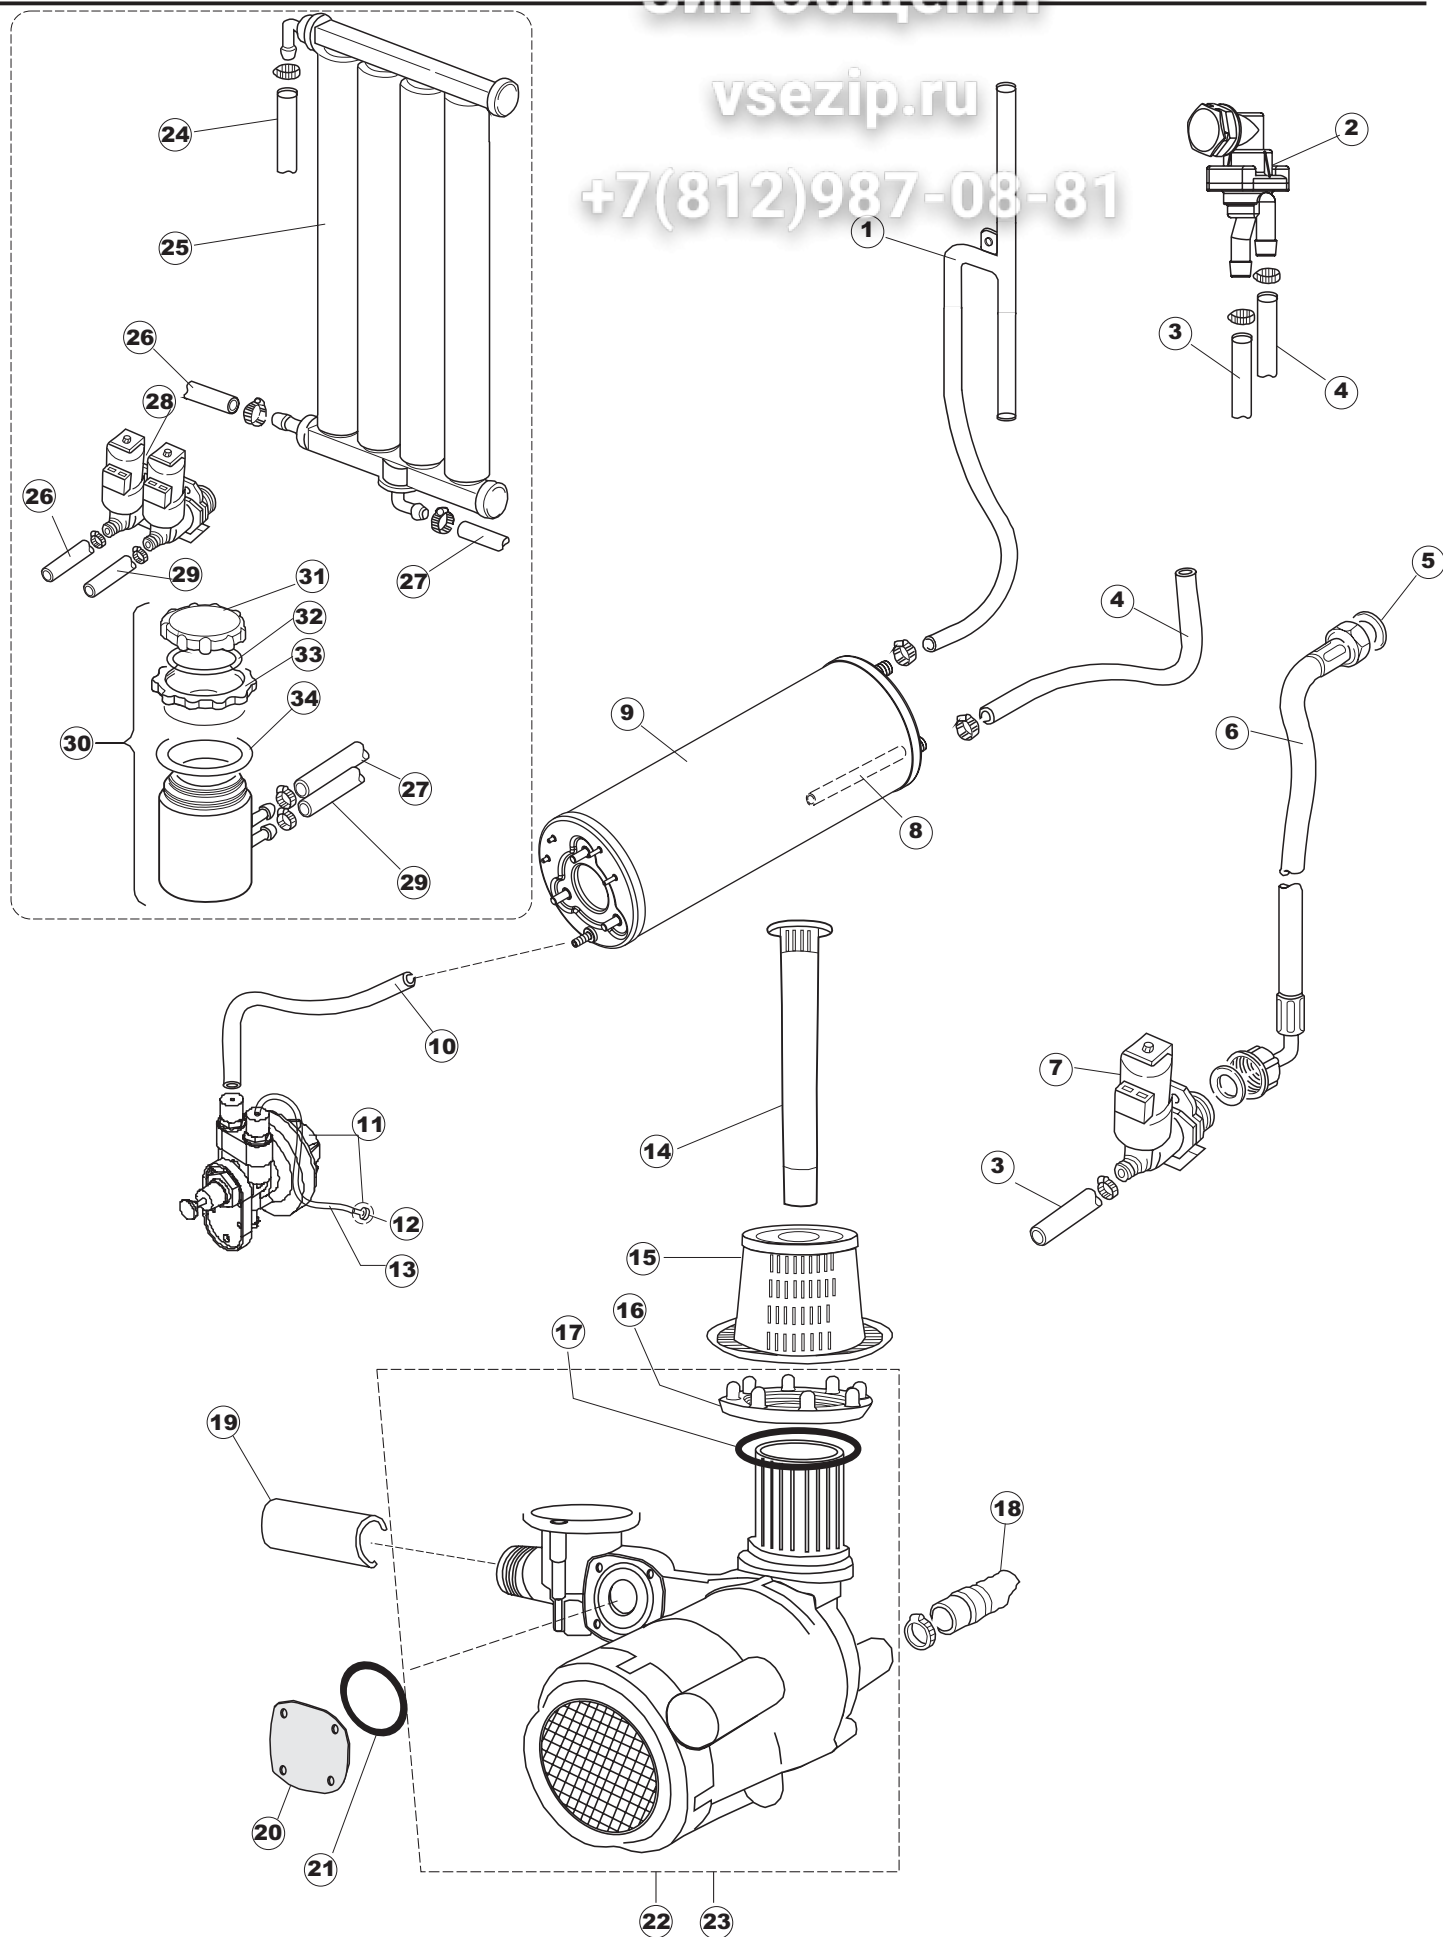

# 4 Зип-Общепит

vsezip.ru

+7(812)987-08-81

Seite	Position	Code	Alter Code	Beschreibung
1	1	004163		GEHAEUSEDECKEL E.40 CPL.
1	2	480137		PFROPFEN, DECKEL-LINKS E35/E40/E45 BLAU
1	3	480138		PFROPFEN, DECKEL RECHTS E35/E40/E45 BLAU
1	4	480127		PFROPFEN, GRIFF LINKS E35/40/45 BLAU
1	5	480128		PFROPFEN, GRIFF RECHTS E35/40/45 BLAU
1	6	028078	REB028078	PLATTE, TÜRANSCHLAG 40/403
1	7	307005	REB307005	TÜRANSCHLAG, STANGE - 40
1	8	311009	REB311009	SCHARNIER, TÜR LINKS 35/40
1	9	311008	REB311008	SCHARNIER, TÜR RECHTS 35/40
1	10	325034	REB325034	ZAPFEN, TÜRSCHARNIER - 40
1	11	022128	REB022128	PLATTE, HINTEN 40
1	12	022137		PLATTE, HINTEN E40 HOCH GEBOG.
1	13	449036	REB449036	FEDER, SCHLOSS 11
1	14	329012	REB329012	KEIL, TÜRSCHLOSS grossdimens. 11
1	15	437058	REB437058	DICHTUNG, TÜR - 40
1	16	033294	REB033294	WINKEL, FEST FÜR TÜRDICHTUNG 40
1	17	015039	REB015039	FÜHRUNG, KORB LINKS 403/40
1	18	015038	REB015038	FÜHRUNG, KORB RECHTS 403/40
1	19	459006	REB459006	KABELDURCHGANG, DI9/De16 22
1	20	461010	REB461010	STÜTZFUSS, SECHSK. S621-
1	21	029487		TUER KOMPLETT E.40
1	22	029488		TUER KOMPLETT E.40 H.
1	23	012188	REB012188	FRONTTEIL, AUSS. E40/403
2	1	025633		MASKE POLYESTERE E40
2	2	208011	REB208011	ABLENKER, DOPPELT E.35/40
2	3	226095	REB226095	DRUCKT. MIT DOPPELKONTAKT E.35/40
2	4	216025	REB216025	KONTROLL-LAMPE, REIHE 24.5.0.00.04.78
2	5	226113		SCHALTER GRAU
2	6	227067		TASTE, ELLIPT. BLAU
2	7	224004	REB224004	DRUCKSCHALTER - 35/17
2	8	143005	SPG10	SCHLAUCH TP 5X11 (CASER/15/NL C4N)
2	9	459018		KABELKLIPPS, ELEKTRO-TERMINAL KADO
2	10	299040	REB299040	ANSCHLUSSKABEL SCHUKO 230V
2	11	211002	REB211002	KONTAKT, MAGNET. +KABEL 302N.0cm25
2	12	984005	REB984005	GRUPPO CAMPANA PRESSOST.35/40
2	13	468029	REB468029	VERBINDUNGSSTK. TANKEINLAUF
2	14	456020	REB456020	O-Ring 3050 R495
2	15	437019	REB437019	DICHTUNG, GLOCKE DRUCKSCH. V.M.
2	16	107005	REB107005	GLOCKE, DRUCKSCHALT. EB 35/40
2	17	230098	REB230098	WIDERSTAND, TANK 600W/230V
2	18	437086	REB437086	DICHTUNG, TANKWIDERSTAND
2	19	236035	REB236035	THERM.,KONT. /L.60ø+/-3ø(2611573)
2	20	236047	REB236047	SICHERHEITSTHERMOSTAT
2	21	236039	REB236039	THERM.,KONT. /S-110ø+/-5ø
2	22	236048	REB236048	THERMOSTAT
2	23	456075		TORISCHE DICHTUNG 37,47X5,33 NBR
2	24	230113		HEIZUNG 2600W/230V FL.PICCOLA P/BULBO
2	25	035045		BÜGEL, EL.KOMP. E.35/40
2	26	238052	REB238052	TIMER, REGEN. 220/240/50
2	27	229023	DER11	RELAIS FINDER 60.62 240/50/1
2	28	214077		EL.SCHUTZ, TRANSP. 44
2	29	238053	REB238053	TIMER+ANSCHL.3-Impulse 150"