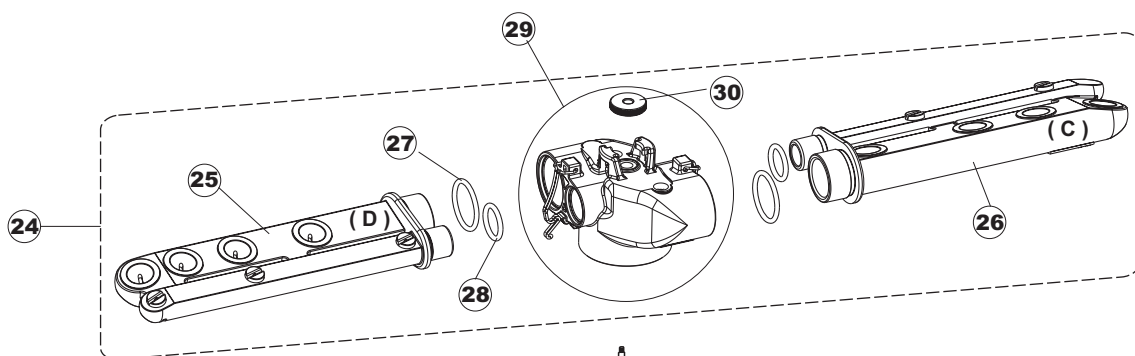

# 4 Зип-Общепит

vsezip.ru

+7(812)987-08-81

Seite	Position	Code	Alter Code	Beschreibung
1	1	004163		GEHAEUSEDECKEL E.40 CPL.
1	2	480137		PFROPFEN, DECKEL-LINKS E35/E40/E45 BLAU
1	3	480138		PFROPFEN, DECKEL RECHTS E35/E40/E45 BLAU
1	4	480127		PFROPFEN, GRIFF LINKS E35/40/45 BLAU
1	5	480128		PFROPFEN, GRIFF RECHTS E35/40/45 BLAU
1	6	028078	REB028078	PLATTE, TÜRANSCHLAG 40/403
1	7	307005	REB307005	TÜRANSCHLAG, STANGE - 40
1	8	311009	REB311009	SCHARNIER, TÜR LINKS 35/40
1	9	311008	REB311008	SCHARNIER, TÜR RECHTS 35/40
1	10	325034	REB325034	ZAPFEN, TÜRSCHARNIER - 40
1	11	022128	REB022128	PLATTE, HINTEN 40
1	12	022137		PLATTE, HINTEN E40 HOCH GEBOG.
1	13	449036	REB449036	FEDER, SCHLOSS 11
1	14	329012	REB329012	KEIL, TÜRSCHLOSS grossdimens. 11
1	15	437058	REB437058	DICHTUNG, TÜR - 40
1	16	033294	REB033294	WINKEL, FEST FÜR TÜRDICHTUNG 40
1	17	015039	REB015039	FÜHRUNG, KORB LINKS 403/40
1	18	015038	REB015038	FÜHRUNG, KORB RECHTS 403/40
1	19	459006	REB459006	KABELDURCHGANG, DI9/De16 22
1	20	461010	REB461010	STÜTZFUSS, SECHSK. S621-
1	21	029487		TUER KOMPLETT E.40
1	22	029488		TUER KOMPLETT E.40 H.
1	23	012188	REB012188	FRONTTEIL, AUSS. E40/403
2	1	025633		MASKE POLYESTERE E40
2	2	208011	REB208011	ABLENKER, DOPPELT E.35/40
2	3	226095	REB226095	DRUCKT. MIT DOPPELKONTAKT E.35/40
2	4	216025	REB216025	KONTROLL-LAMPE, REIHE 24.5.0.00.04.78
2	5	226113		SCHALTER GRAU
2	6	227067		TASTE, ELLIPT. BLAU
2	7	224004	REB224004	DRUCKSCHALTER - 35/17
2	8	143005	SPG10	SCHLAUCH TP 5X11 (CASER/15/NL C4N)
2	9	459018		KABELKLIPPS, ELEKTRO-TERMINAL KADO
2	10	299040	REB299040	ANSCHLUSSKABEL SCHUKO 230V
2	11	211002	REB211002	KONTAKT, MAGNET. +KABEL 302N.0cm25
2	12	984005	REB984005	GRUPPO CAMPANA PRESSOST.35/40
2	13	468029	REB468029	VERBINDUNGSSTK. TANKEINLAUF
2	14	456020	REB456020	O-Ring 3050 R495
2	15	437019	REB437019	DICHTUNG, GLOCKE DRUCKSCH. V.M.
2	16	107005	REB107005	GLOCKE, DRUCKSCHALT. EB 35/40
2	17	230098	REB230098	WIDERSTAND, TANK 600W/230V
2	18	437086	REB437086	DICHTUNG, TANKWIDERSTAND
2	19	236035	REB236035	THERM.,KONT. /L.60ø+/-3ø(2611573)
2	20	236047	REB236047	SICHERHEITSTHERMOSTAT
2	21	236039	REB236039	THERM.,KONT. /S-110ø+/-5ø
2	22	236048	REB236048	THERMOSTAT
2	23	456075		TORISCHE DICHTUNG 37,47X5,33 NBR
2	24	230113		HEIZUNG 2600W/230V FL.PICCOLA P/BULBO
2	25	035045		BÜGEL, EL.KOMP. E.35/40
2	26	238052	REB238052	TIMER, REGEN. 220/240/50
2	27	229023	DER11	RELAIS FINDER 60.62 240/50/1
2	28	214077		EL.SCHUTZ, TRANSP. 44
2	29	238053	REB238053	TIMER+ANSCHL.3-Impulse 150"