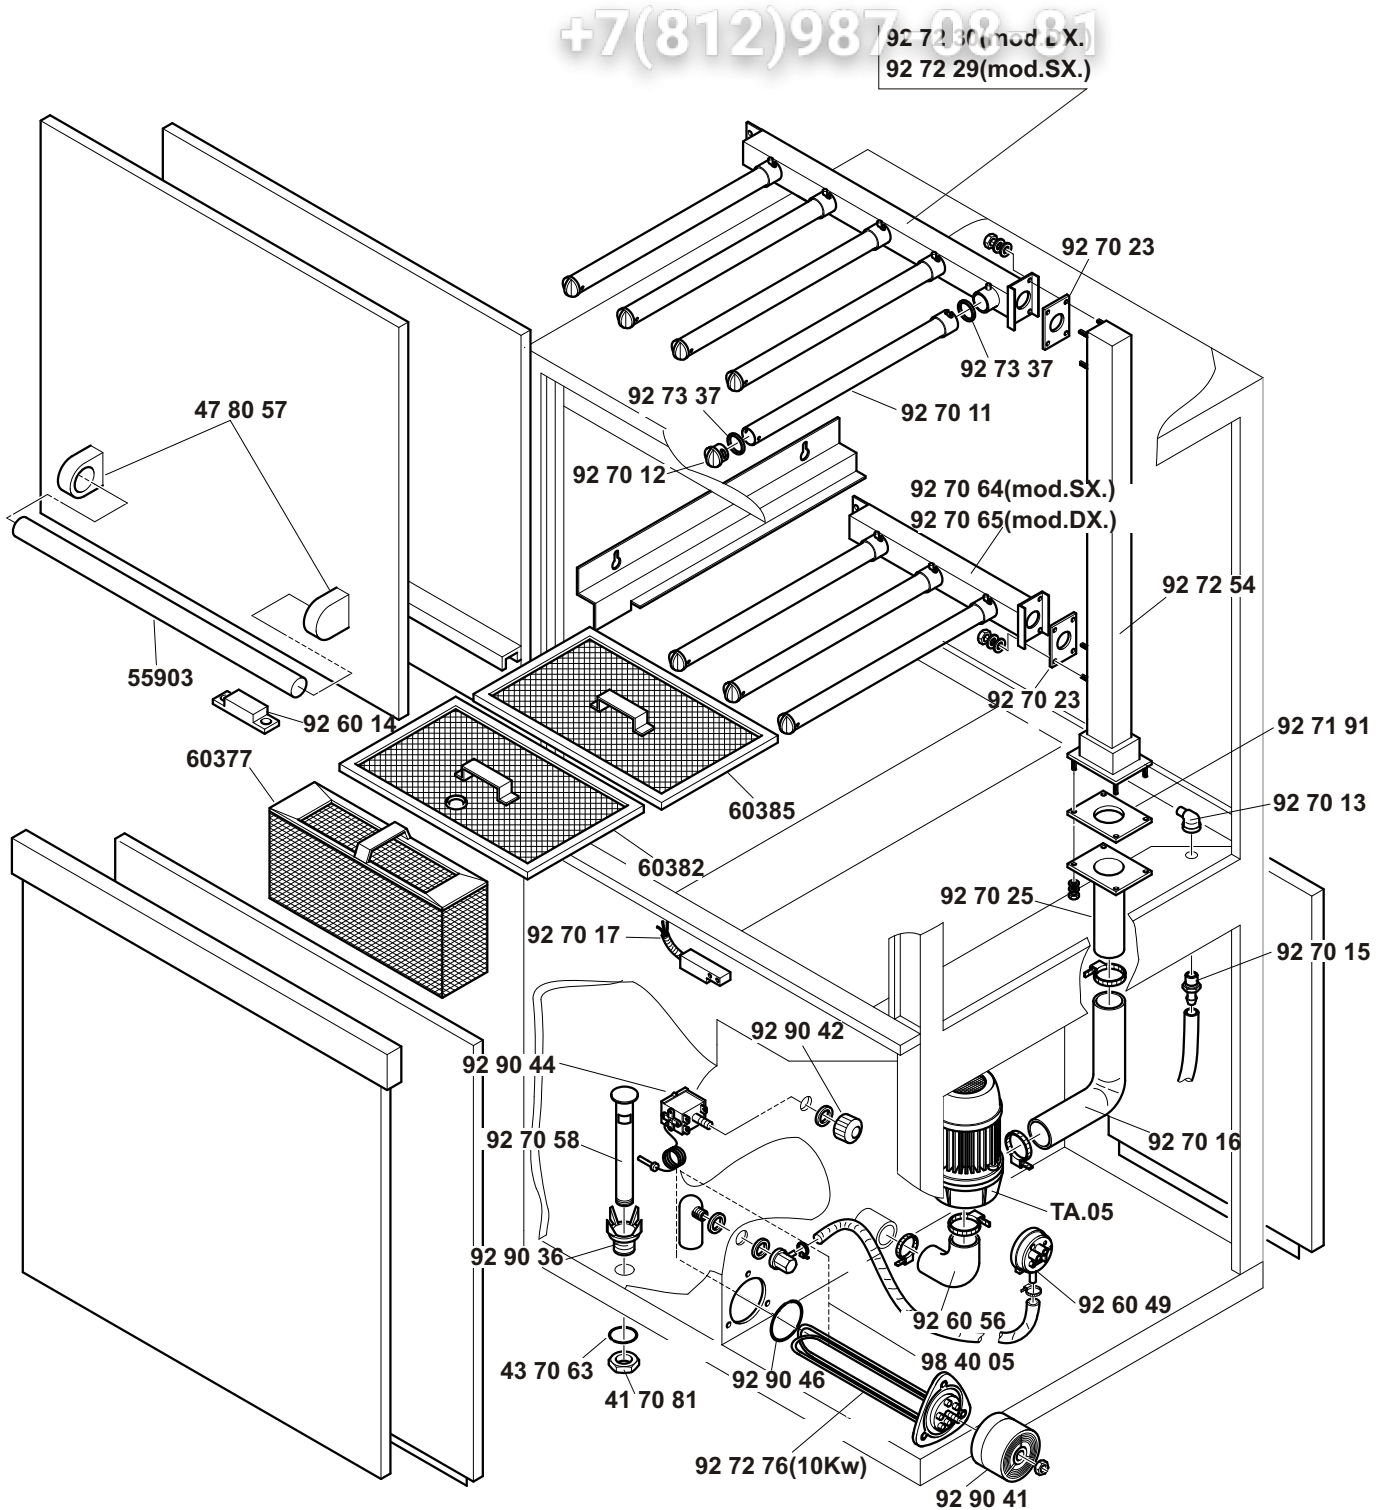

Зип ОщепИТ

vsezip.ru

+7(812)987-08-81