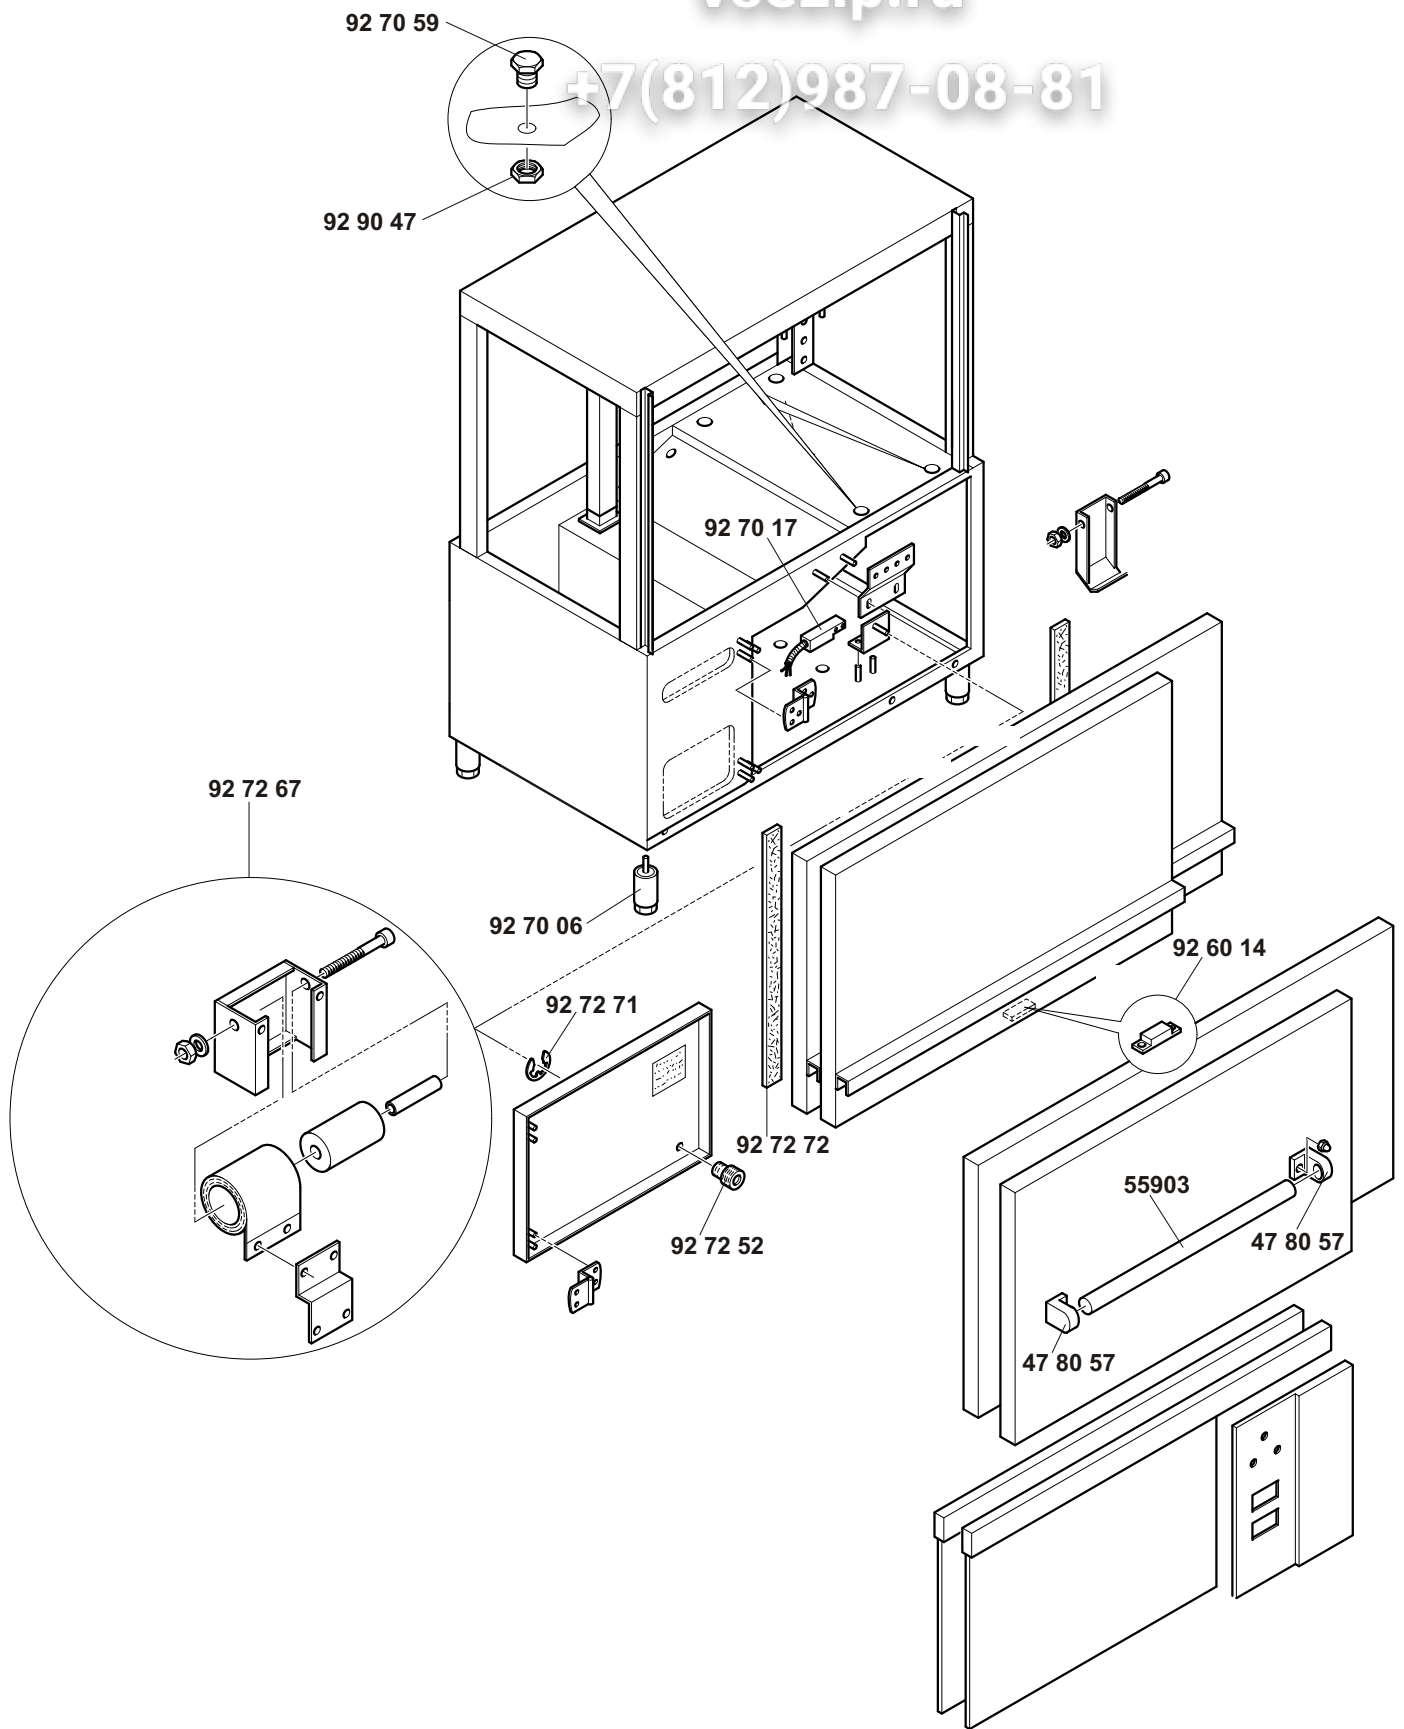

Зип Ощепит

vsezip.ru

+7(812)987-08-81