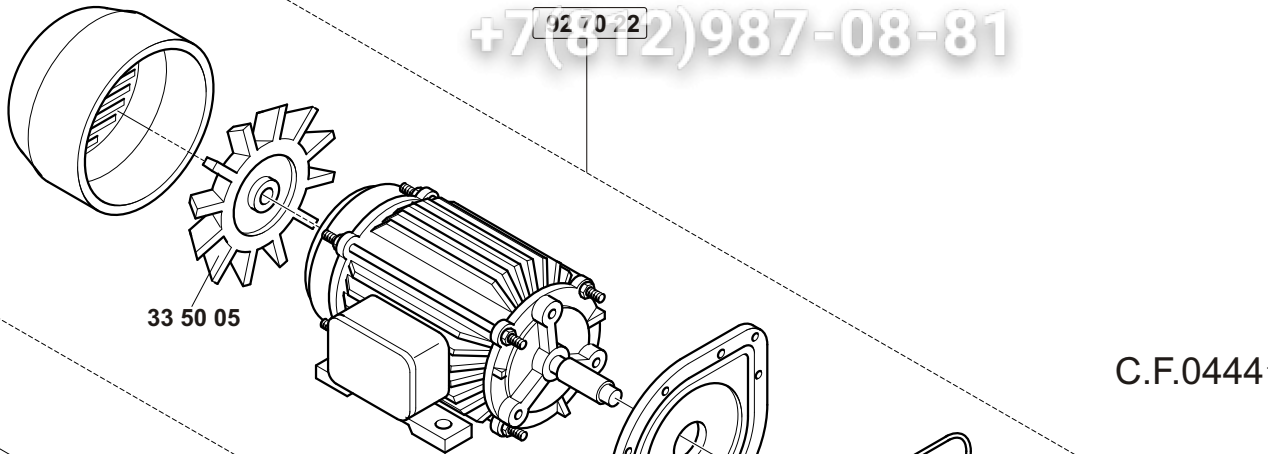

Зип Общепит

vsezip.ru

+7(812)987-08-81

C.F.1226.2700(DX.)
C.F.1204.2700(SX.)

■ 92 71 27(mod.DX.)
● 92 71 28(mod.SX.)