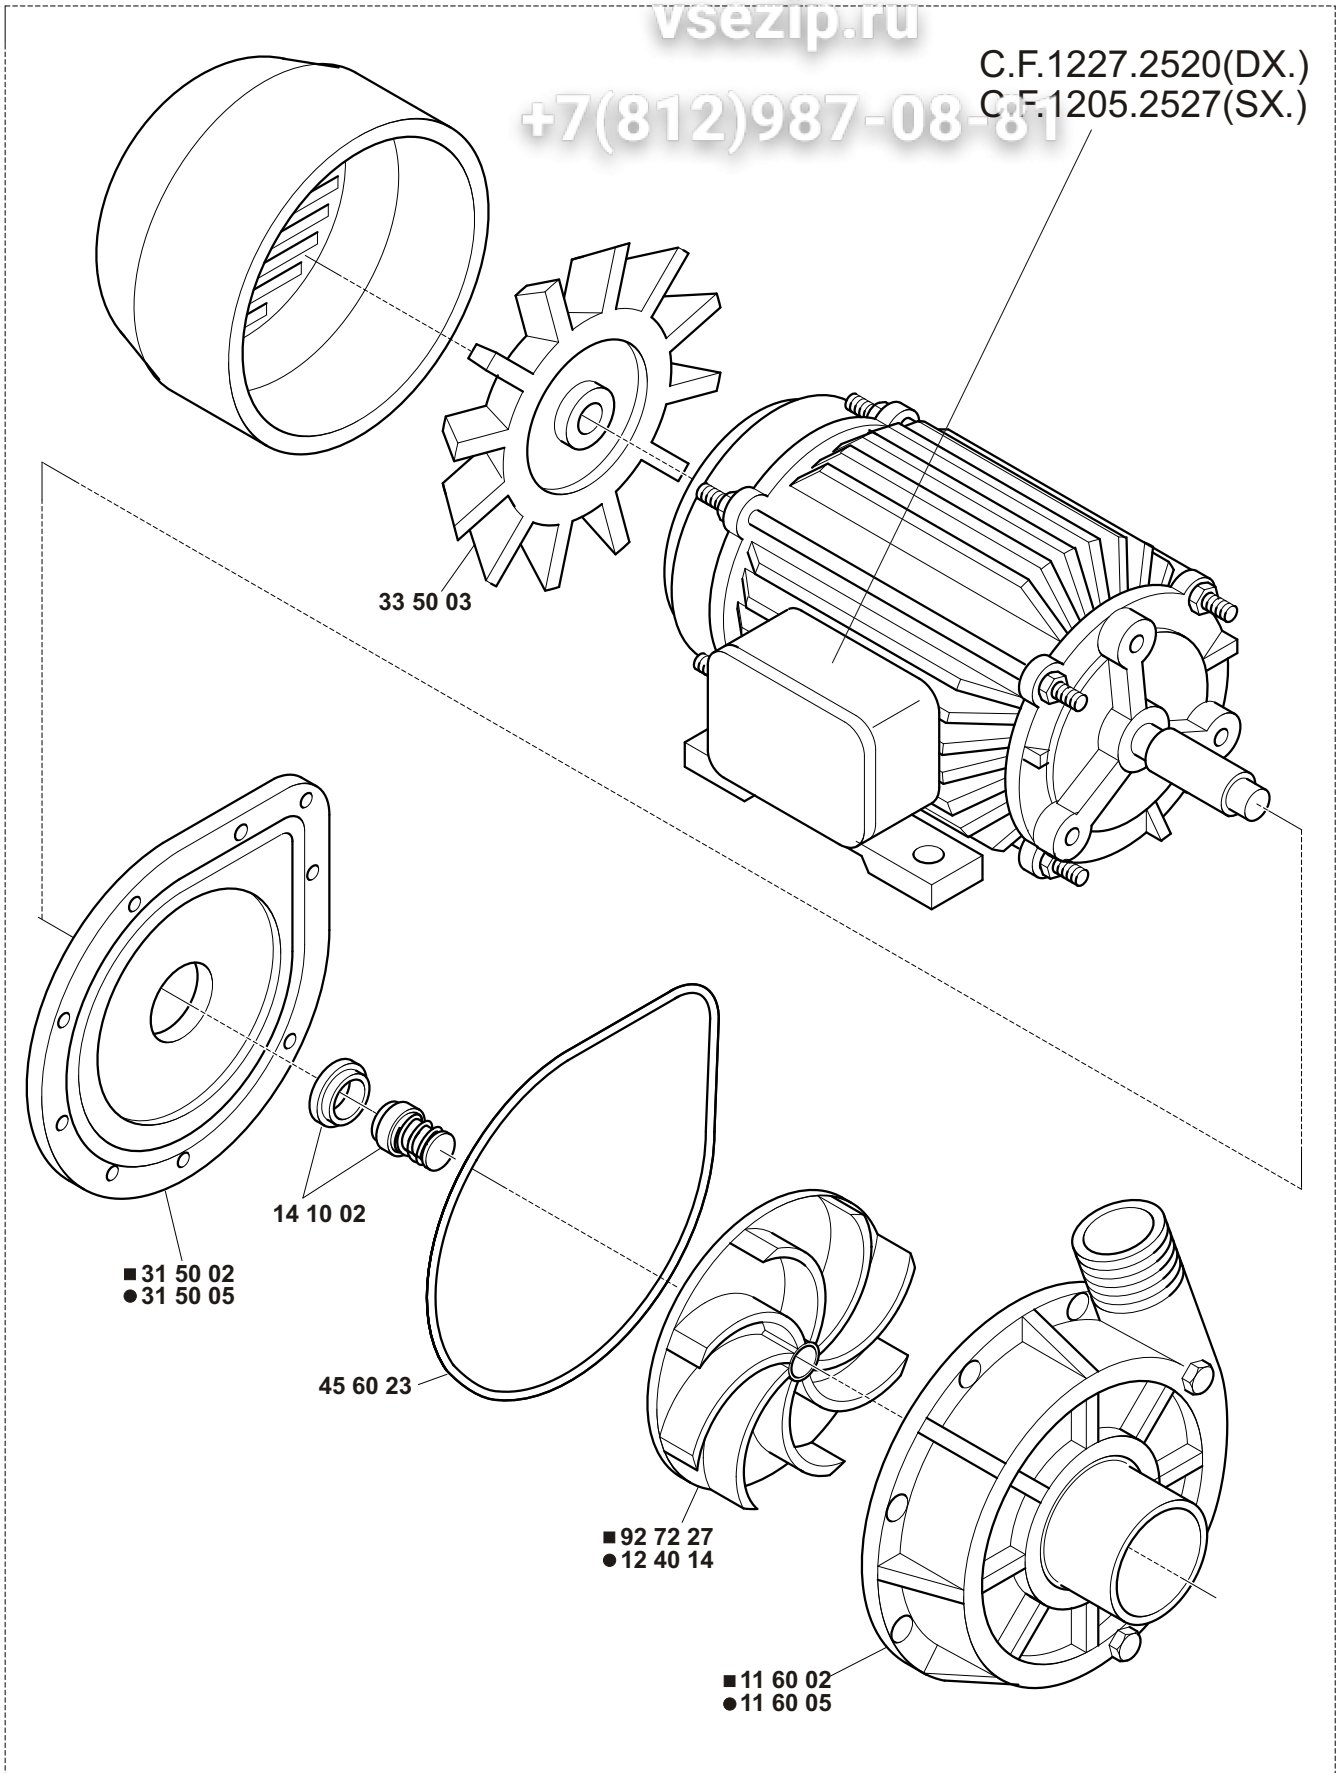

Зип Общепит

vsezip.ru

+7(812)987-08-81

C.F.1227.2520(DX.)

C.F.1205.2527(SX.)

■ 92 71 36(mod.DX.)
● 92 71 35(mod.SX.)