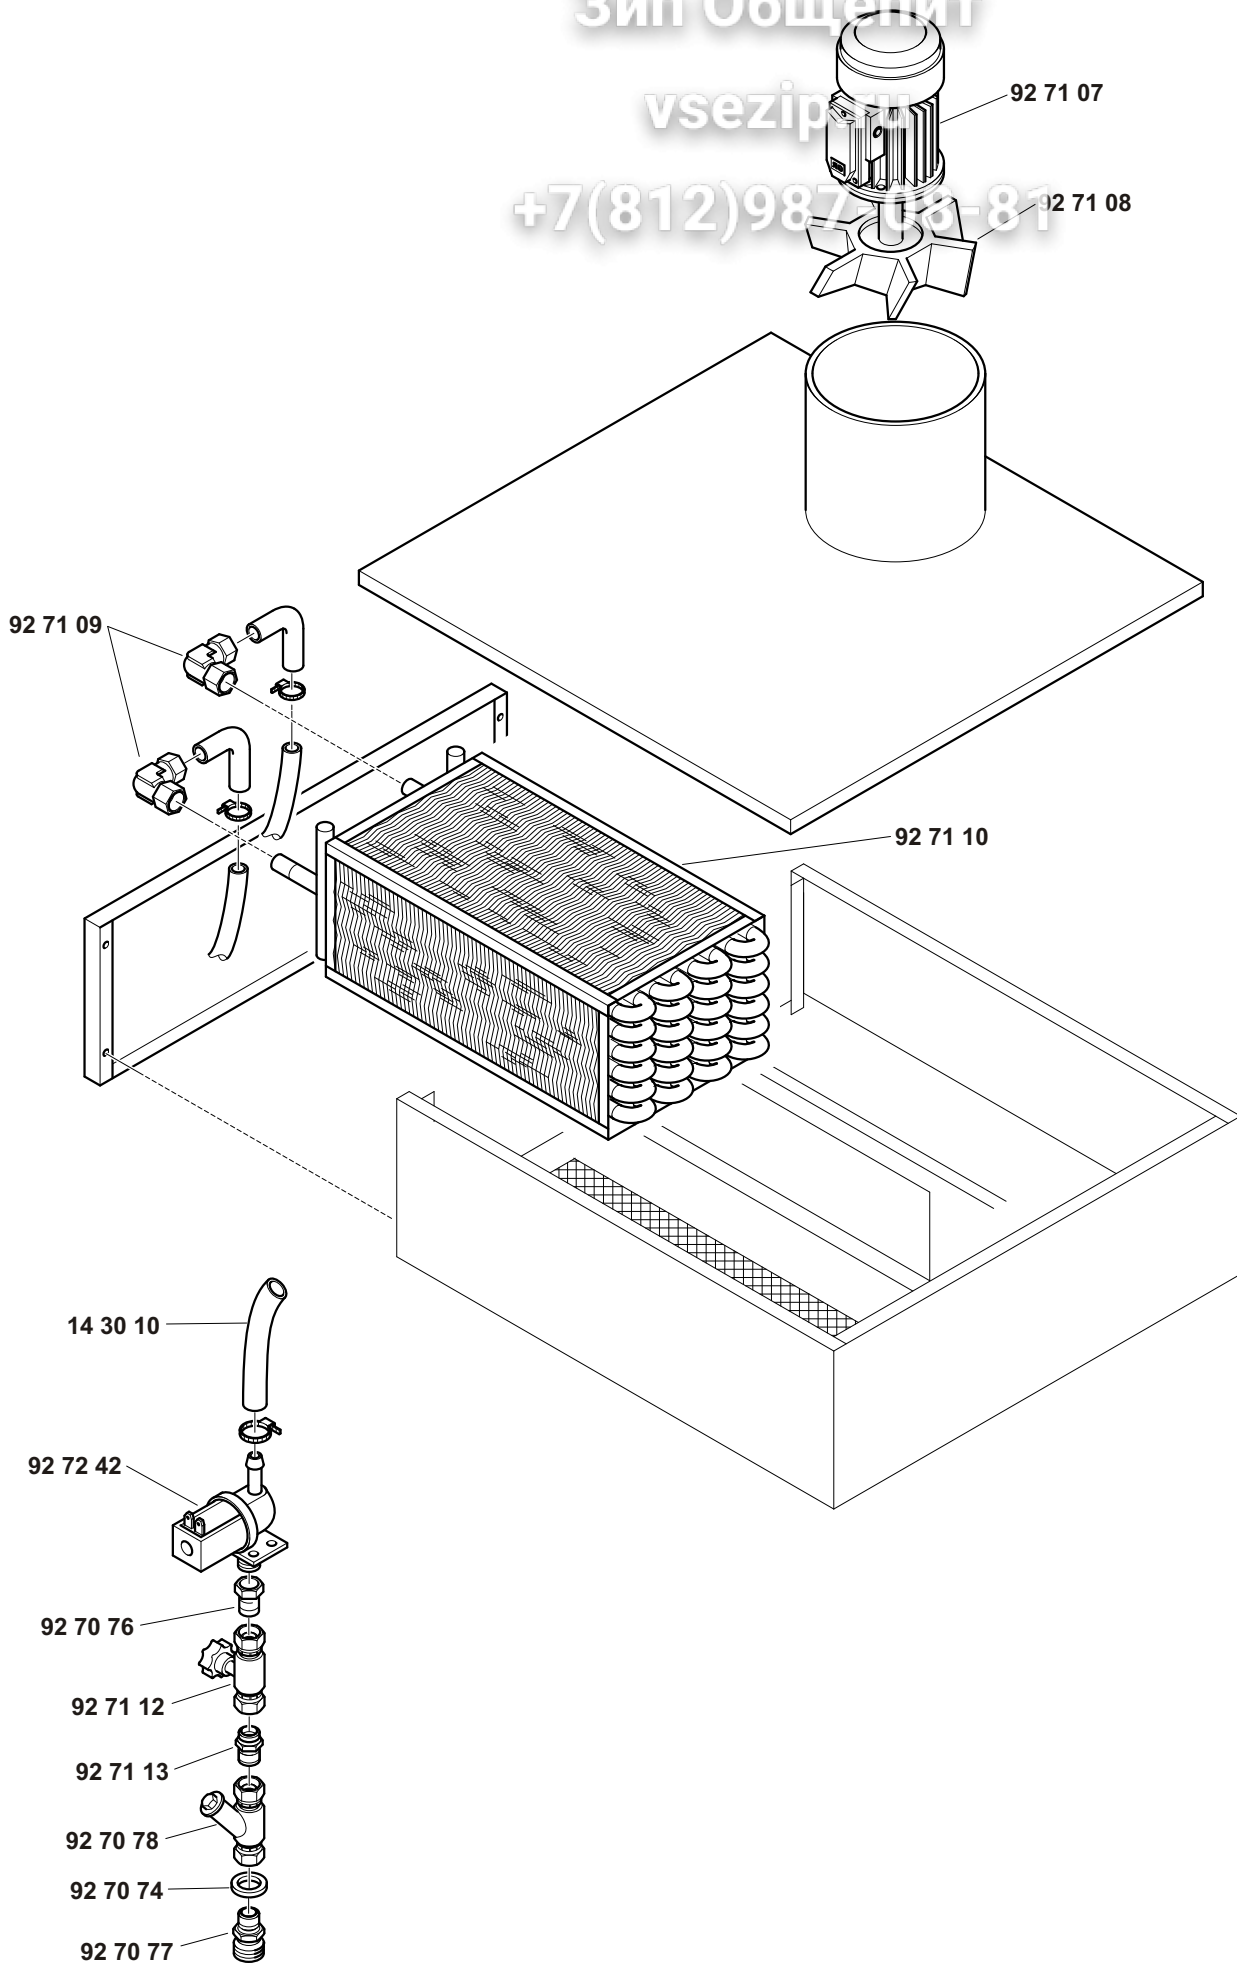

Зип Общепит

vsezip.ru

+7(812)987-08-81