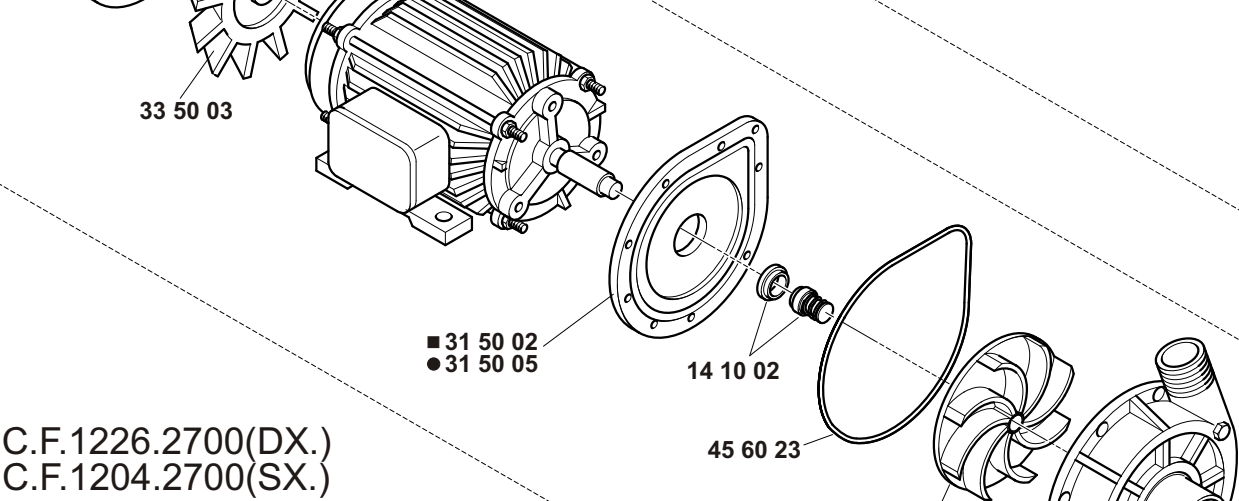

Зип Общепит

vsezip.ru

+7(812)987-08-81

C.F.1226.2700(DX.)
C.F.1204.2700(SX.)

■ 92 71 27(mod.DX.)
● 92 71 28(mod.SX.)