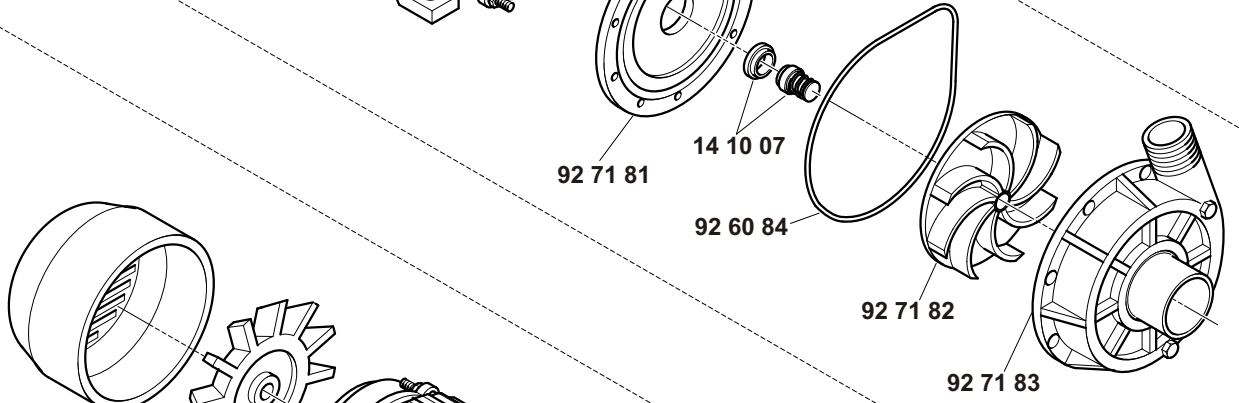

Зип Общепит

vsezip.ru

+7(812)987-08-81

C.F.1226.2700(DX.)
C.F.1204.2700(SX.)

■ 92 71 27(mod.DX.)
● 92 71 28(mod.SX.)