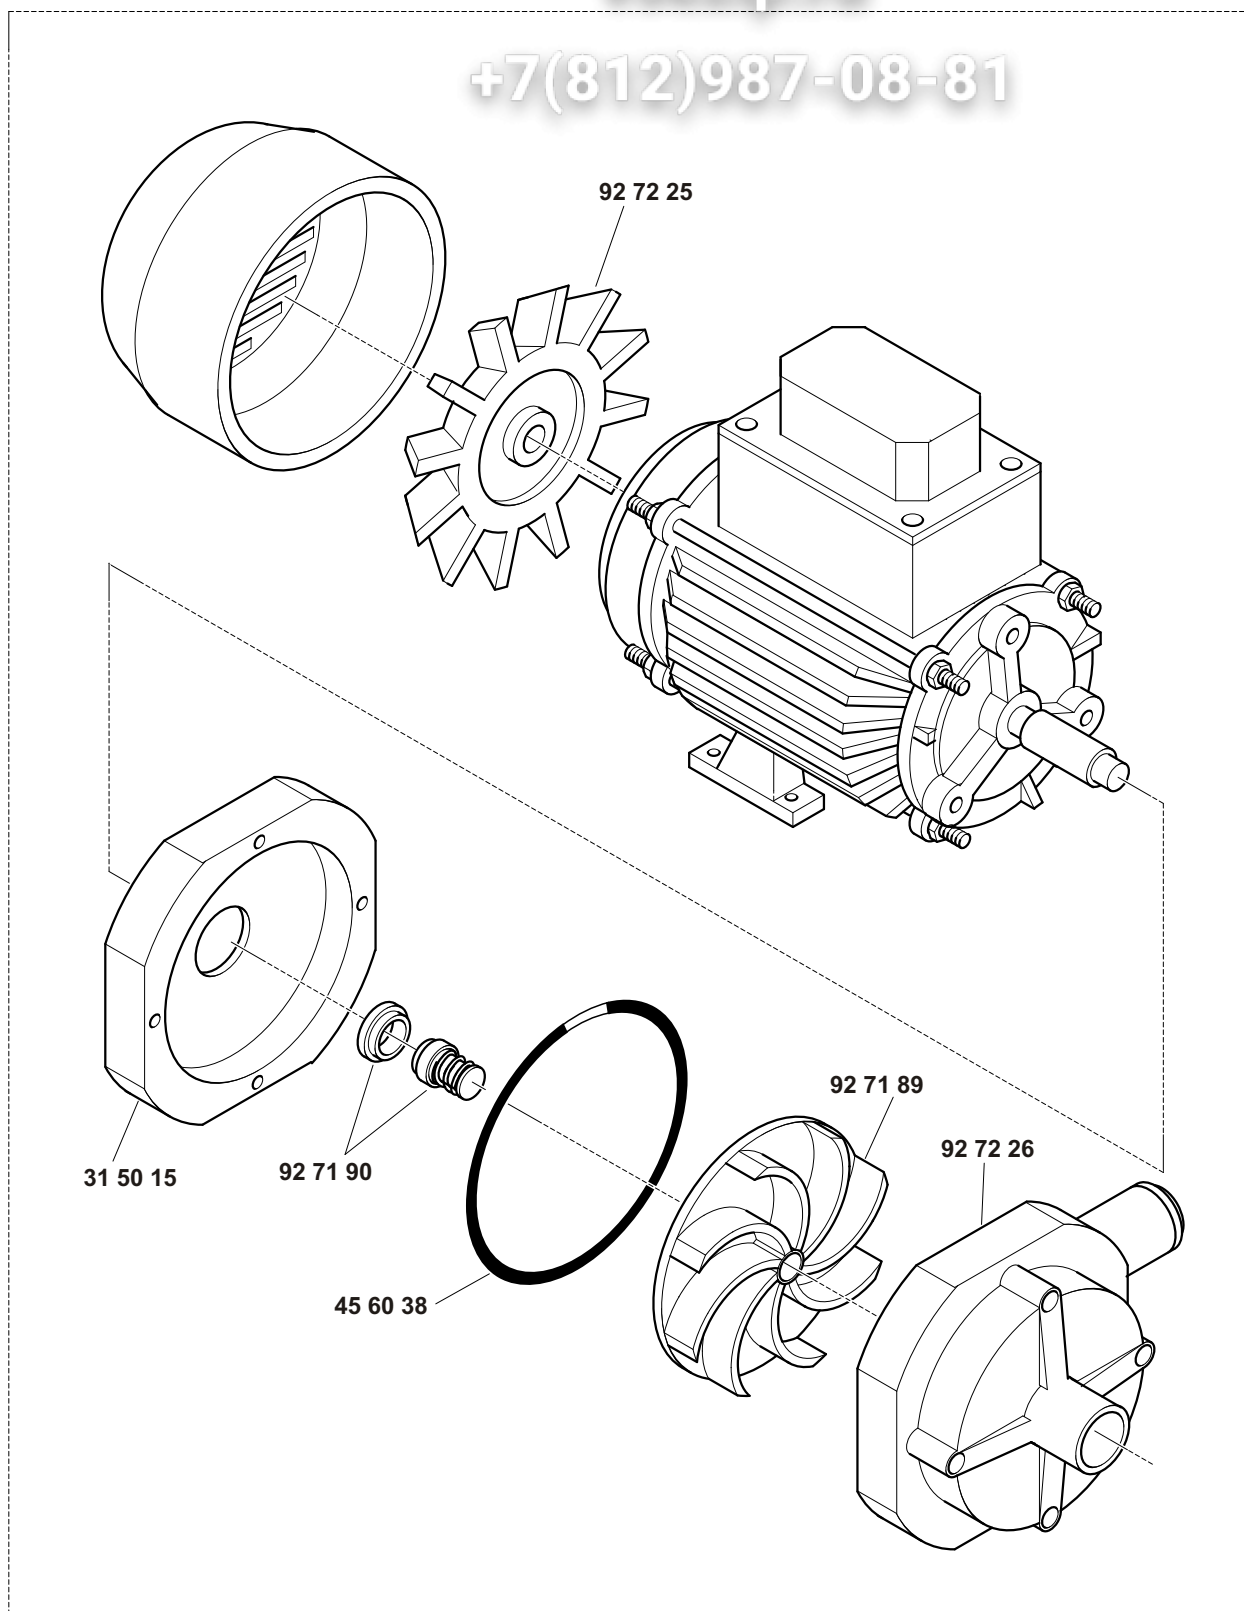

Зип Ощепит

vsezip.ru

+7(812)987-08-81

C.F.B246.2520

92 71 37