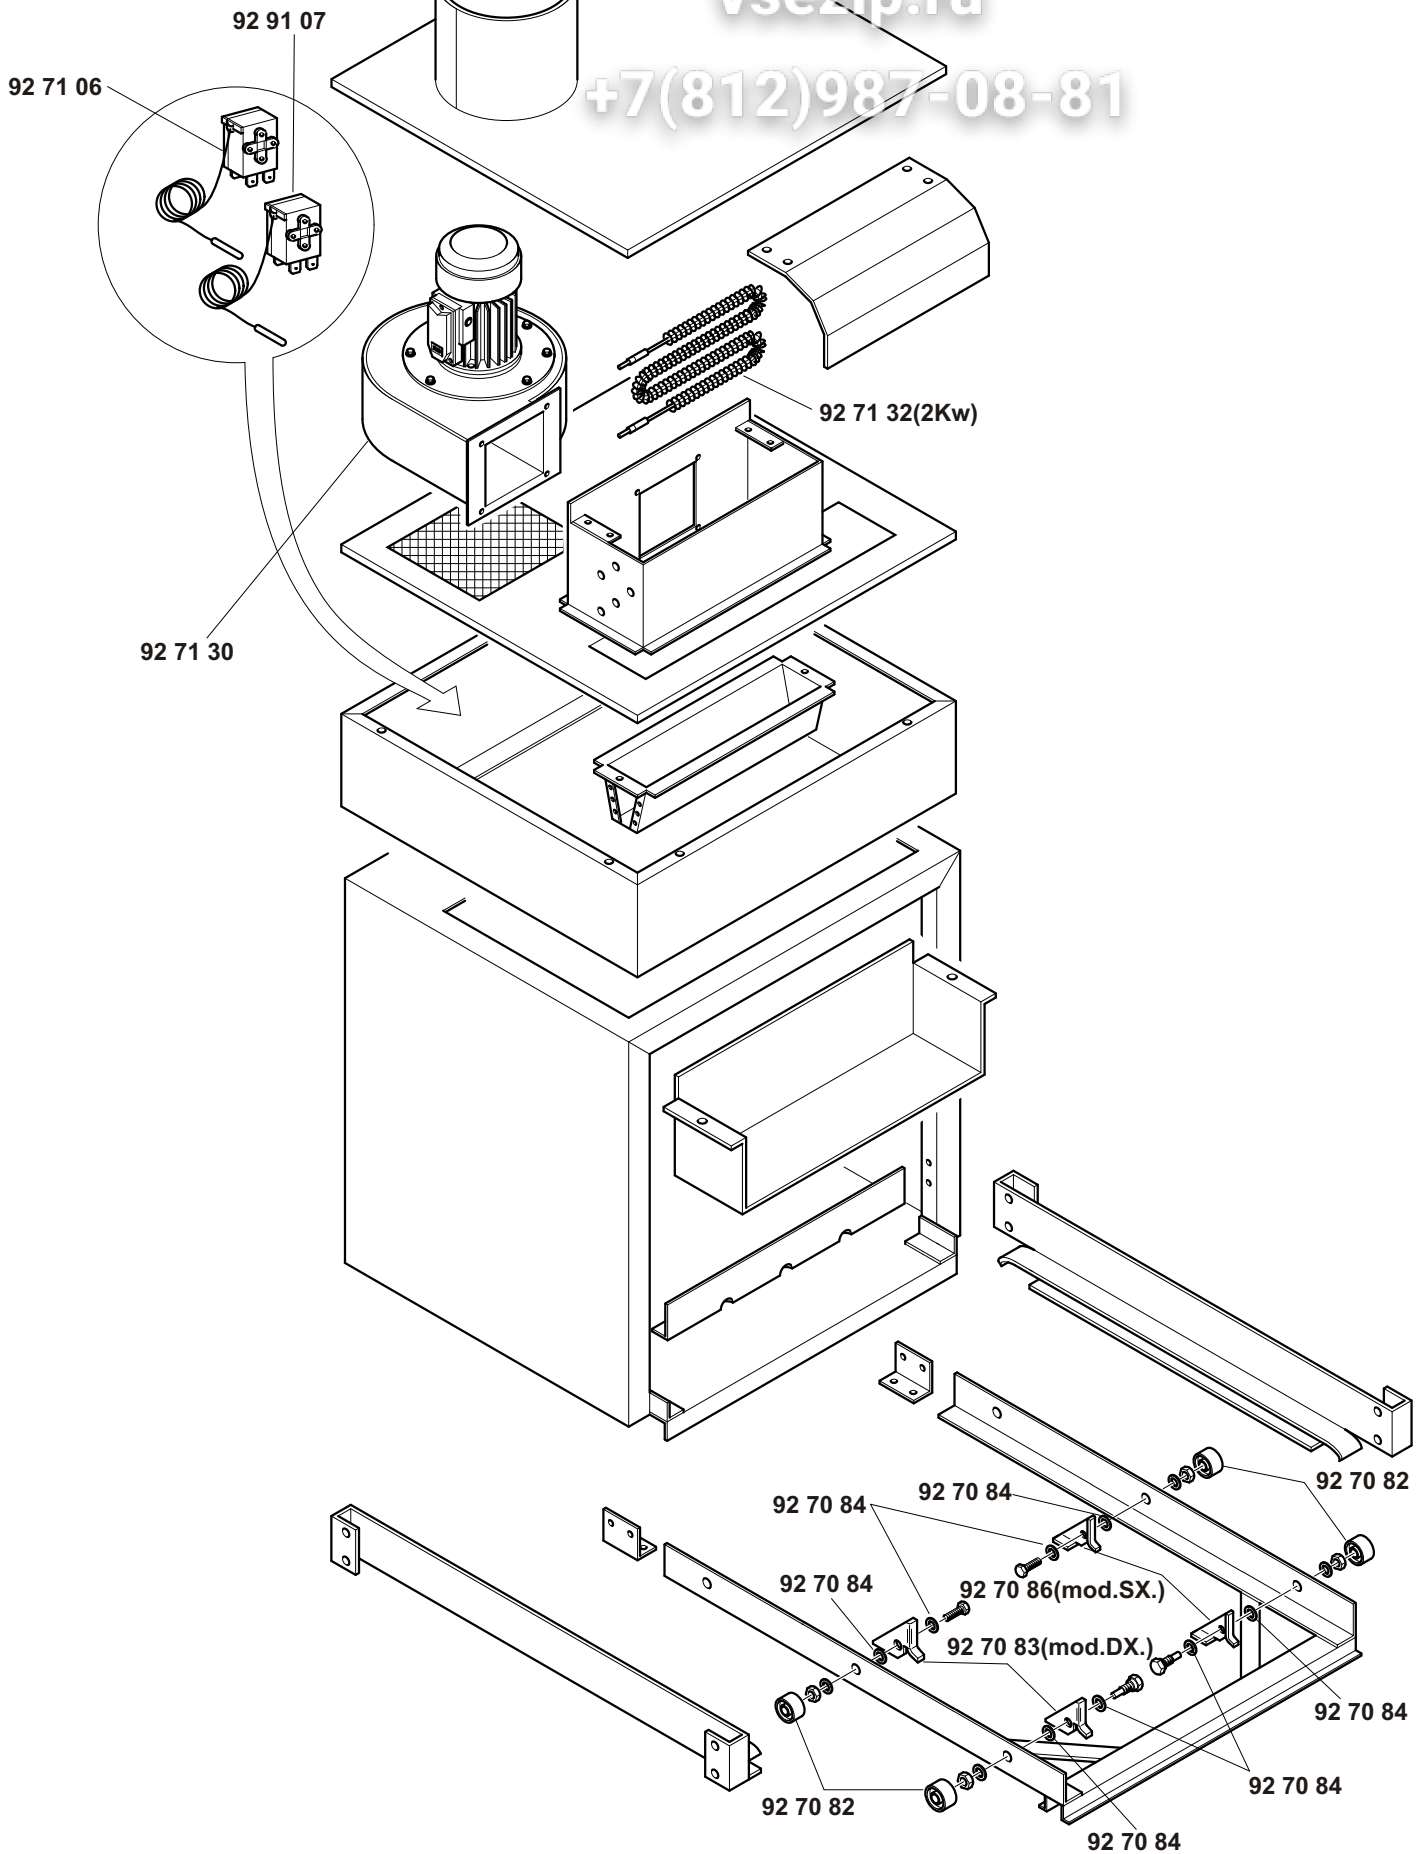

Зип Общепит

vsezip.ru

+7(812)987-08-81