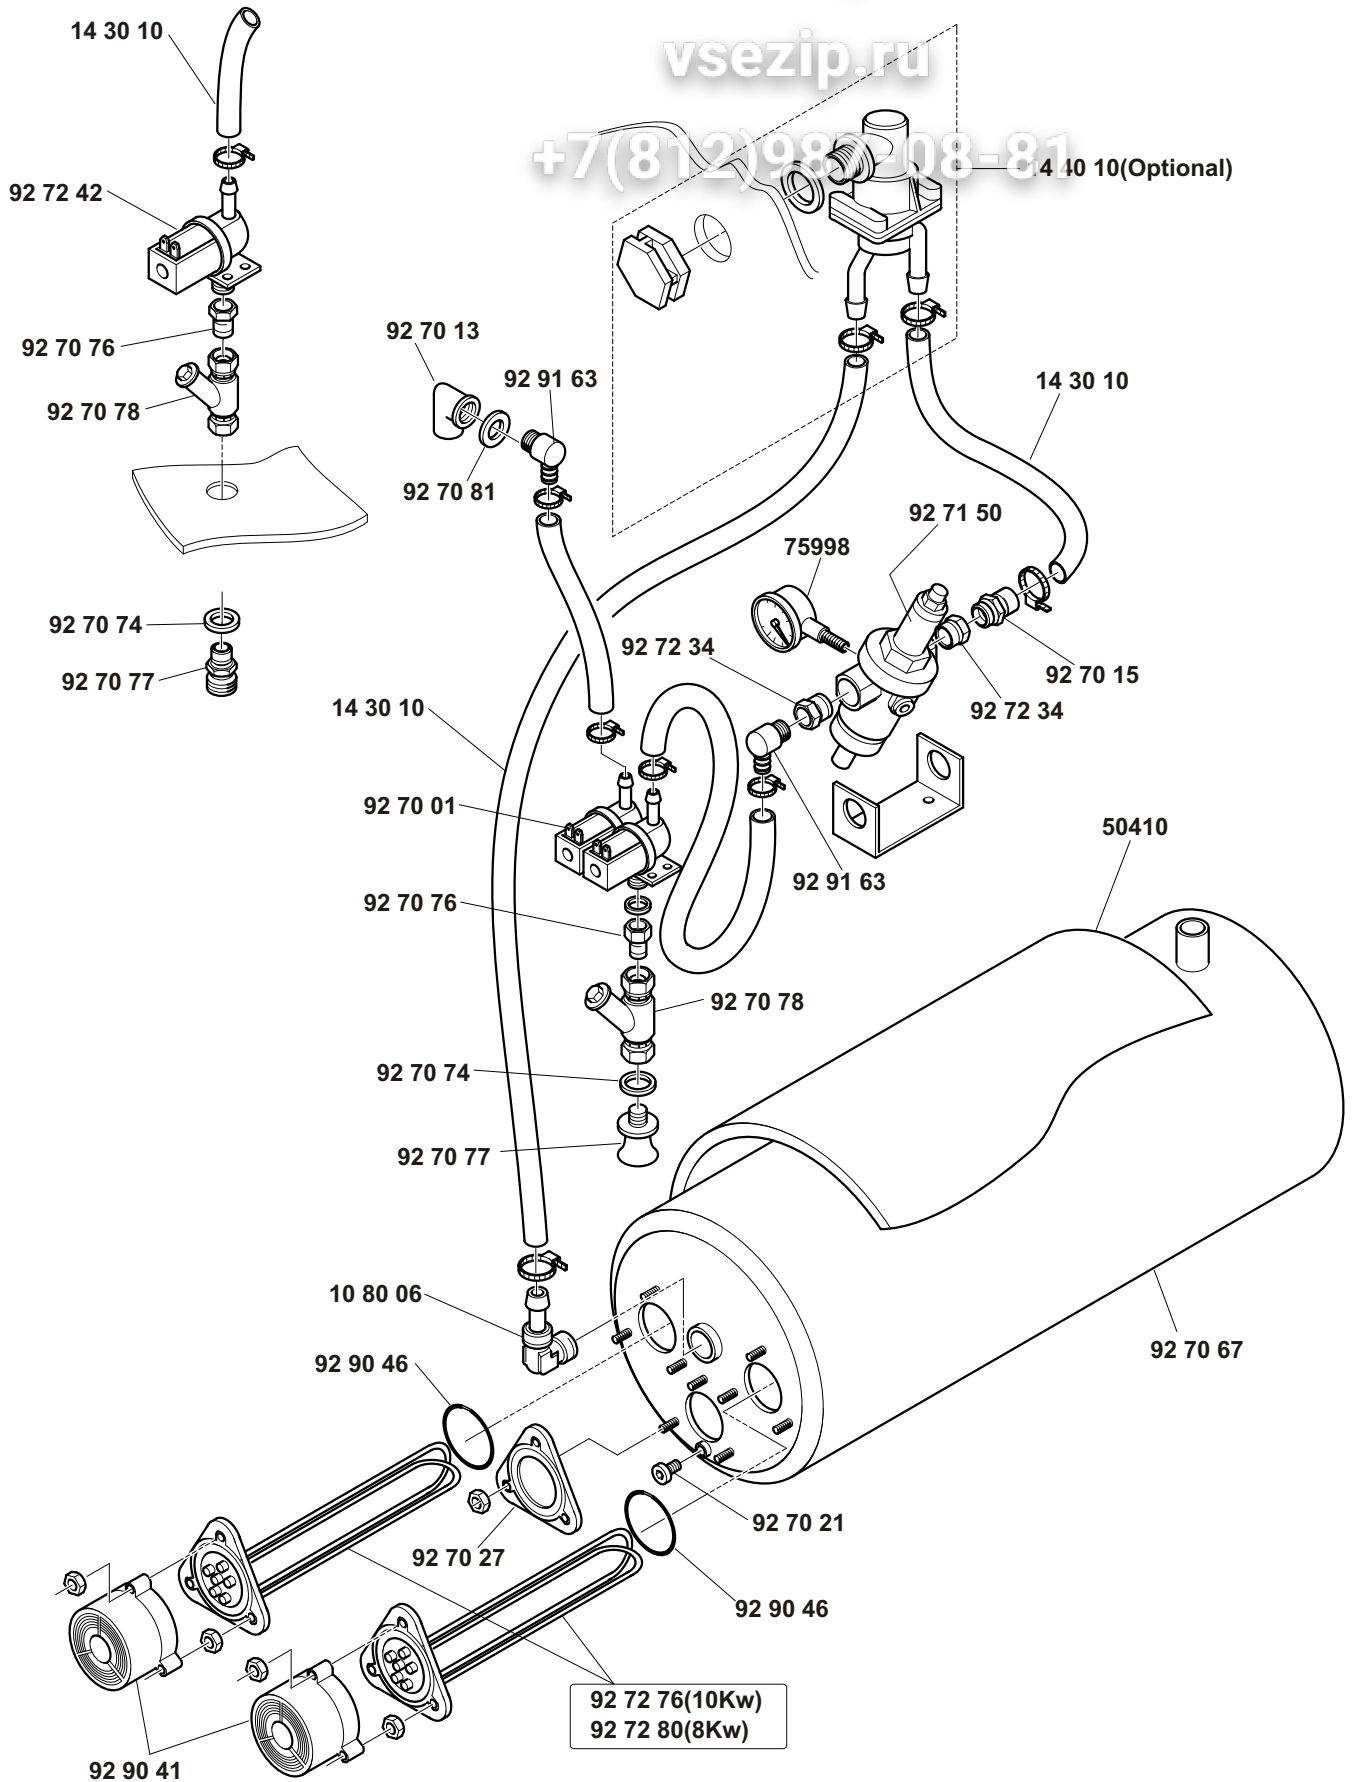

Зип Общепит

vsezip.ru

+7(812)985-08-81