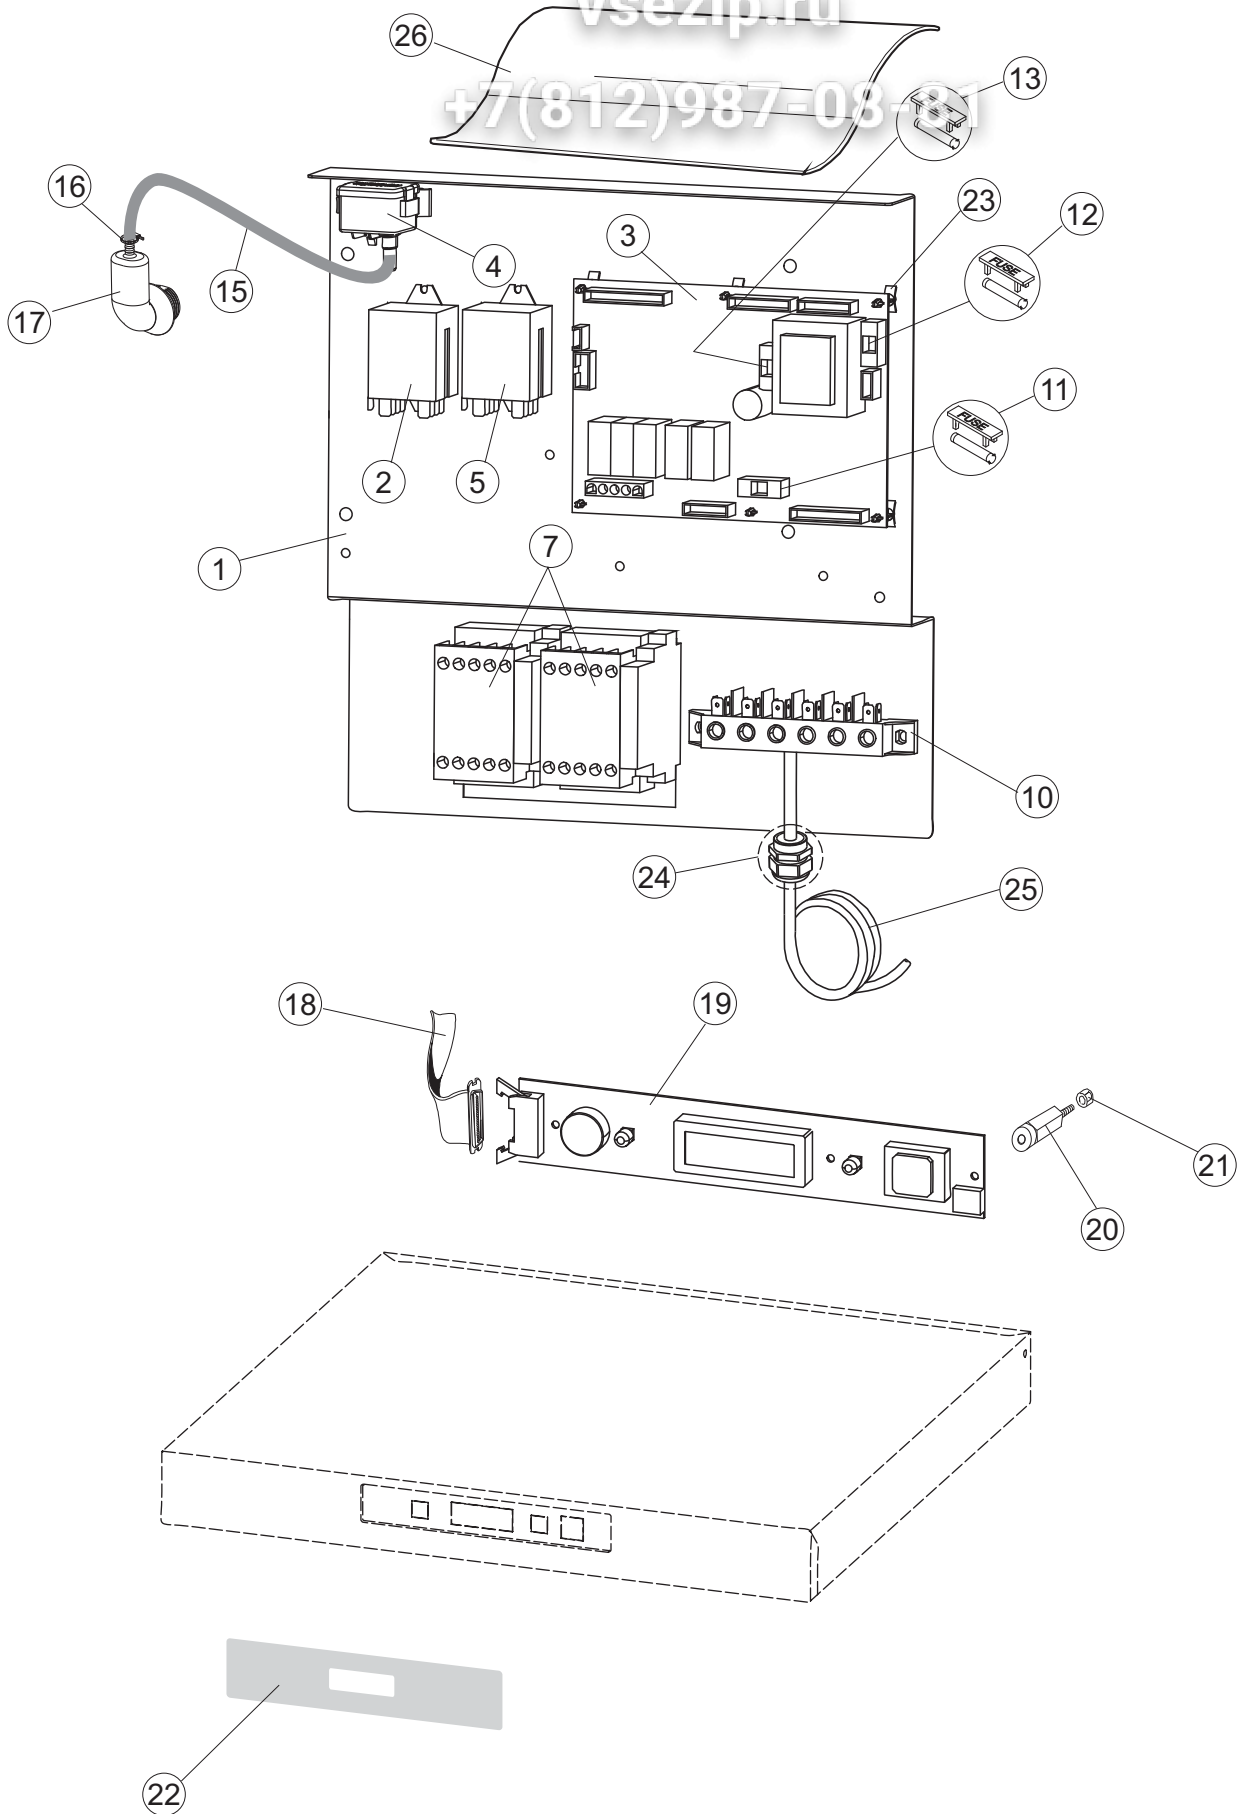

4 Зип-Общепит

vsezip.ru

+7(812)987-08-25