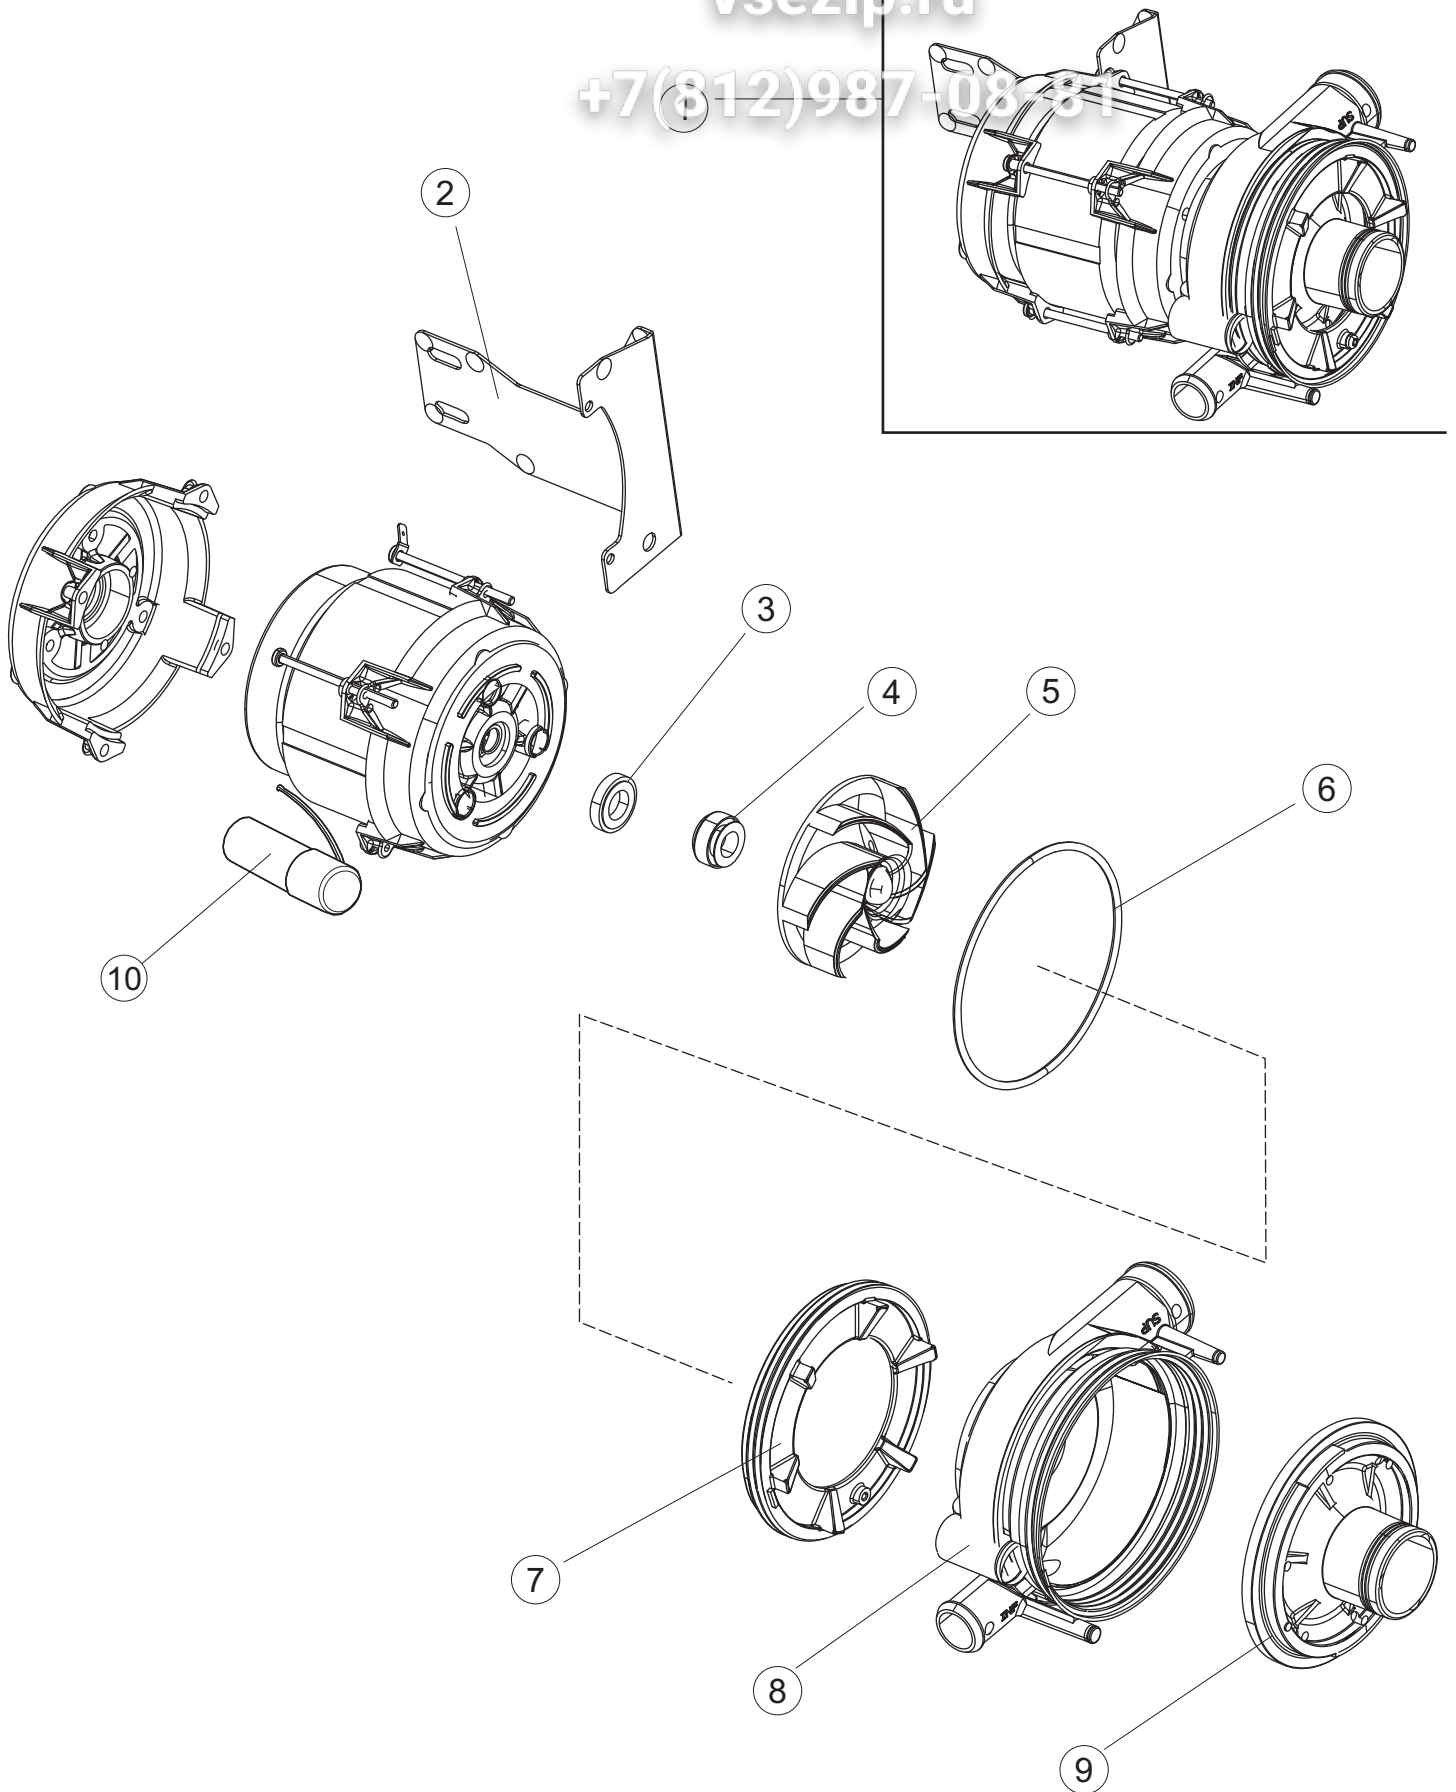

9 Zip-Общепит

vsezip.ru

+7(812)987-08-81