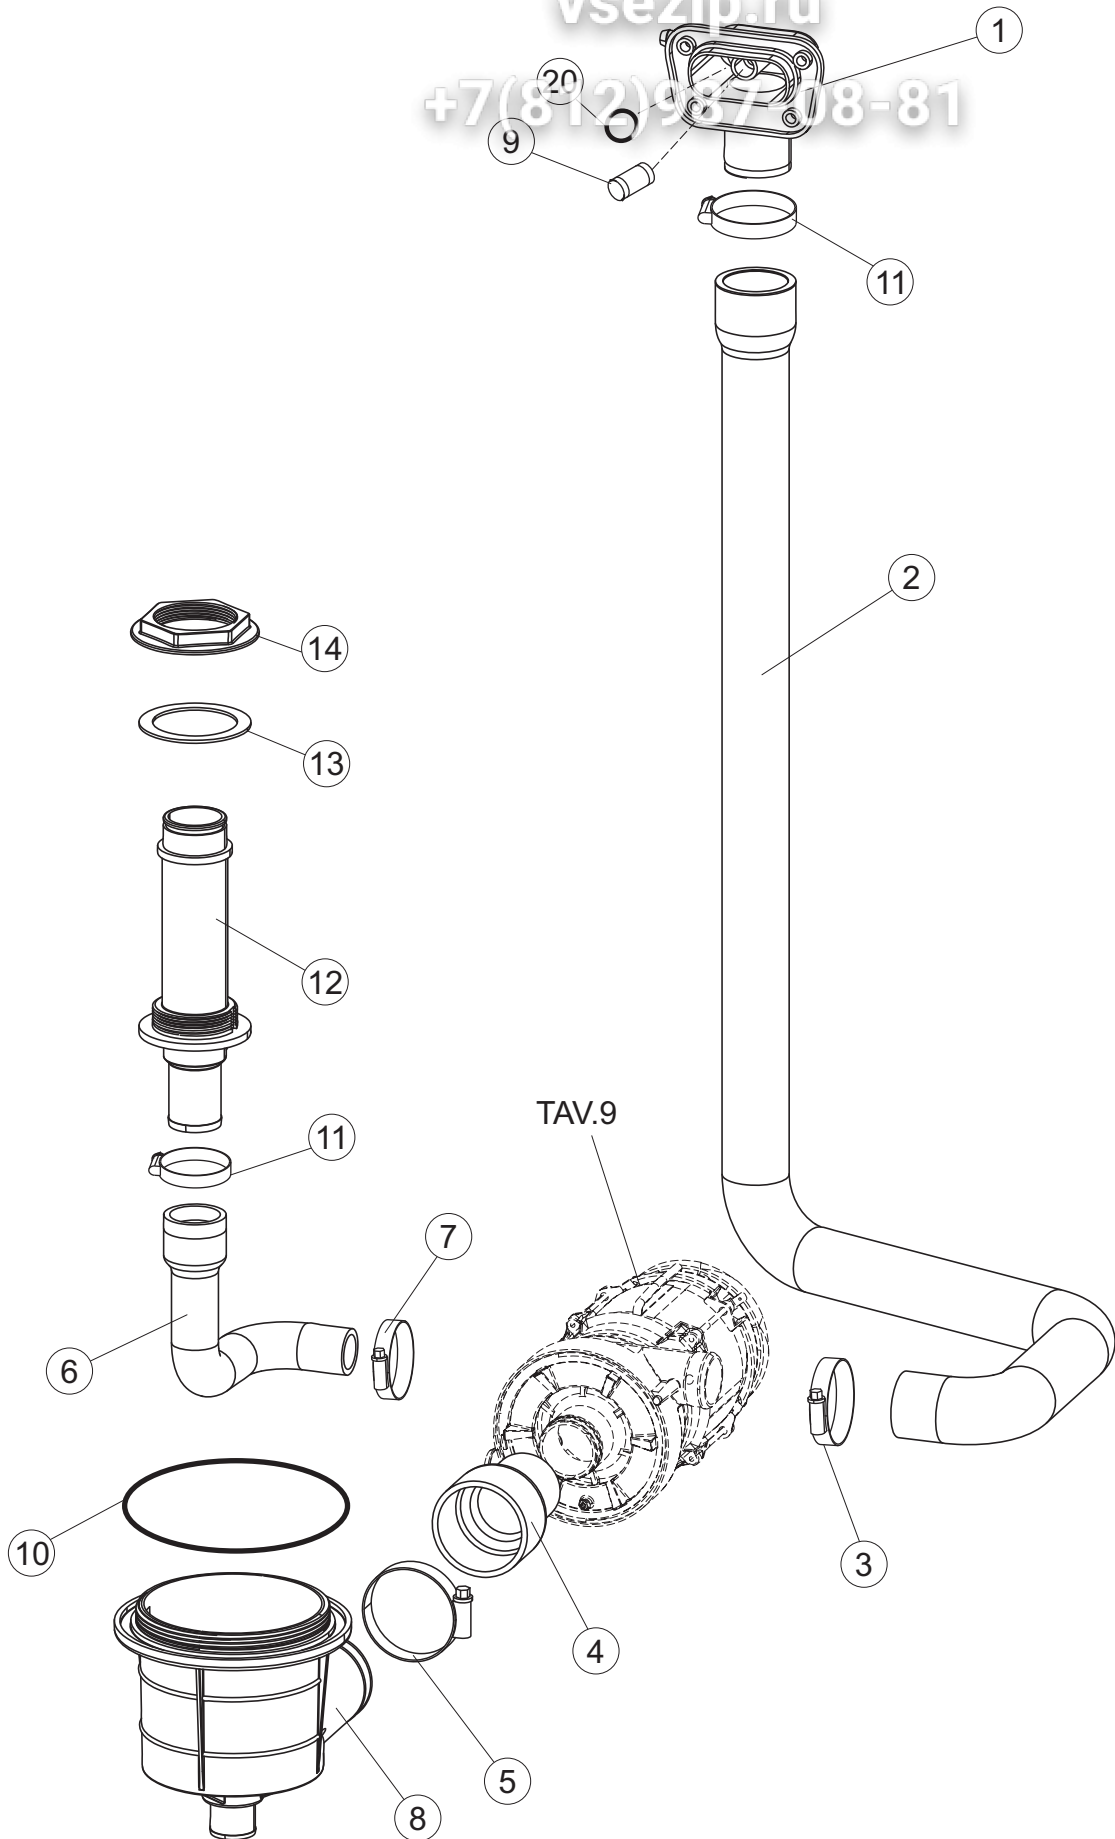

6 Zip-Общепит

vsezip.ru

+7(812)987-08-81