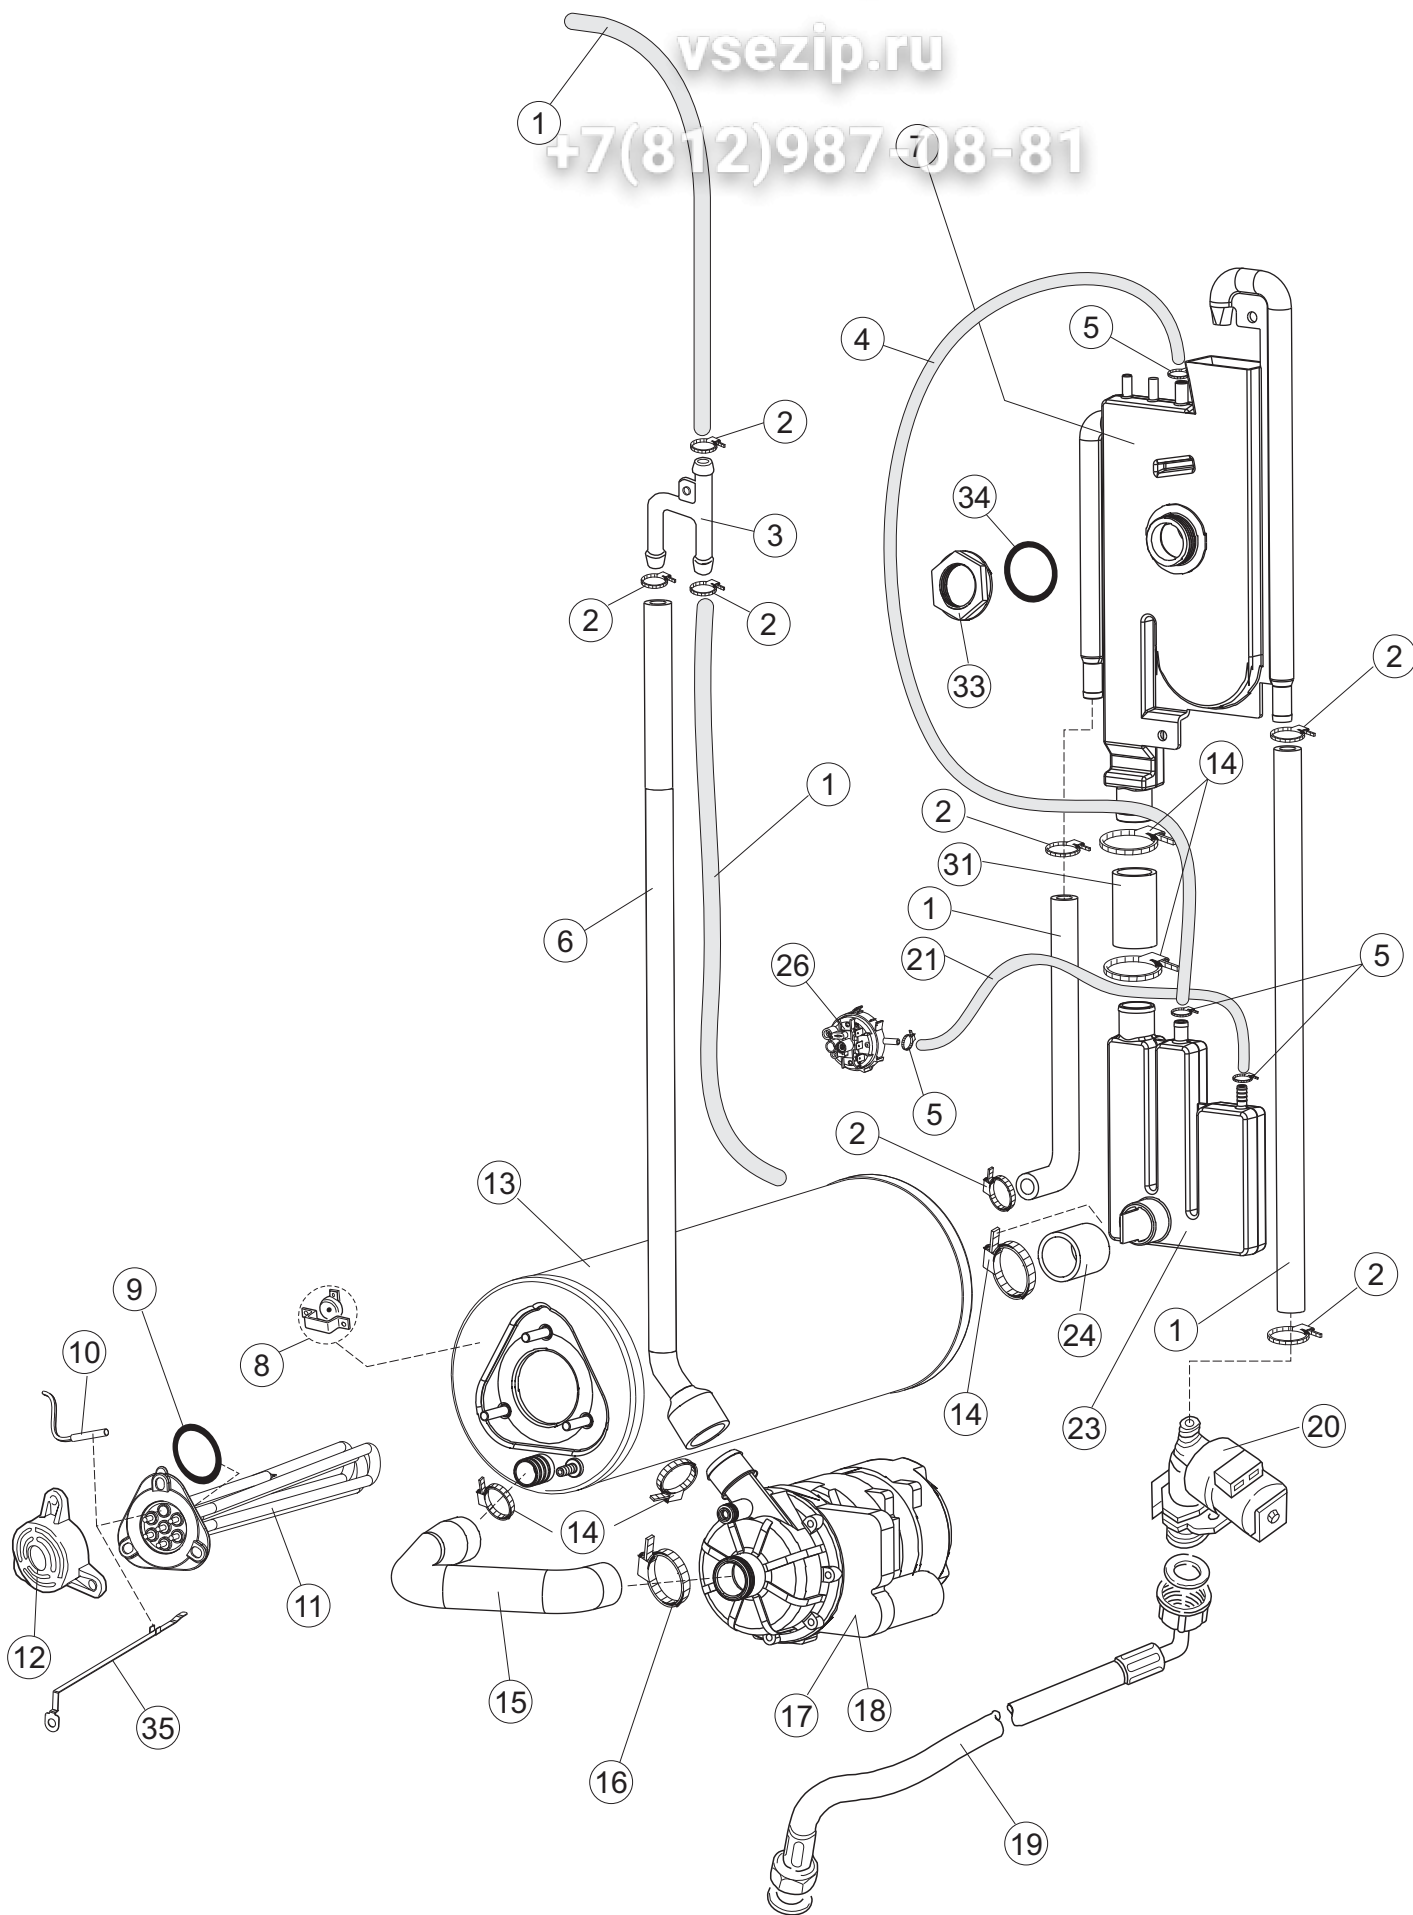

vsezip.ru

+7(812)987-08-81