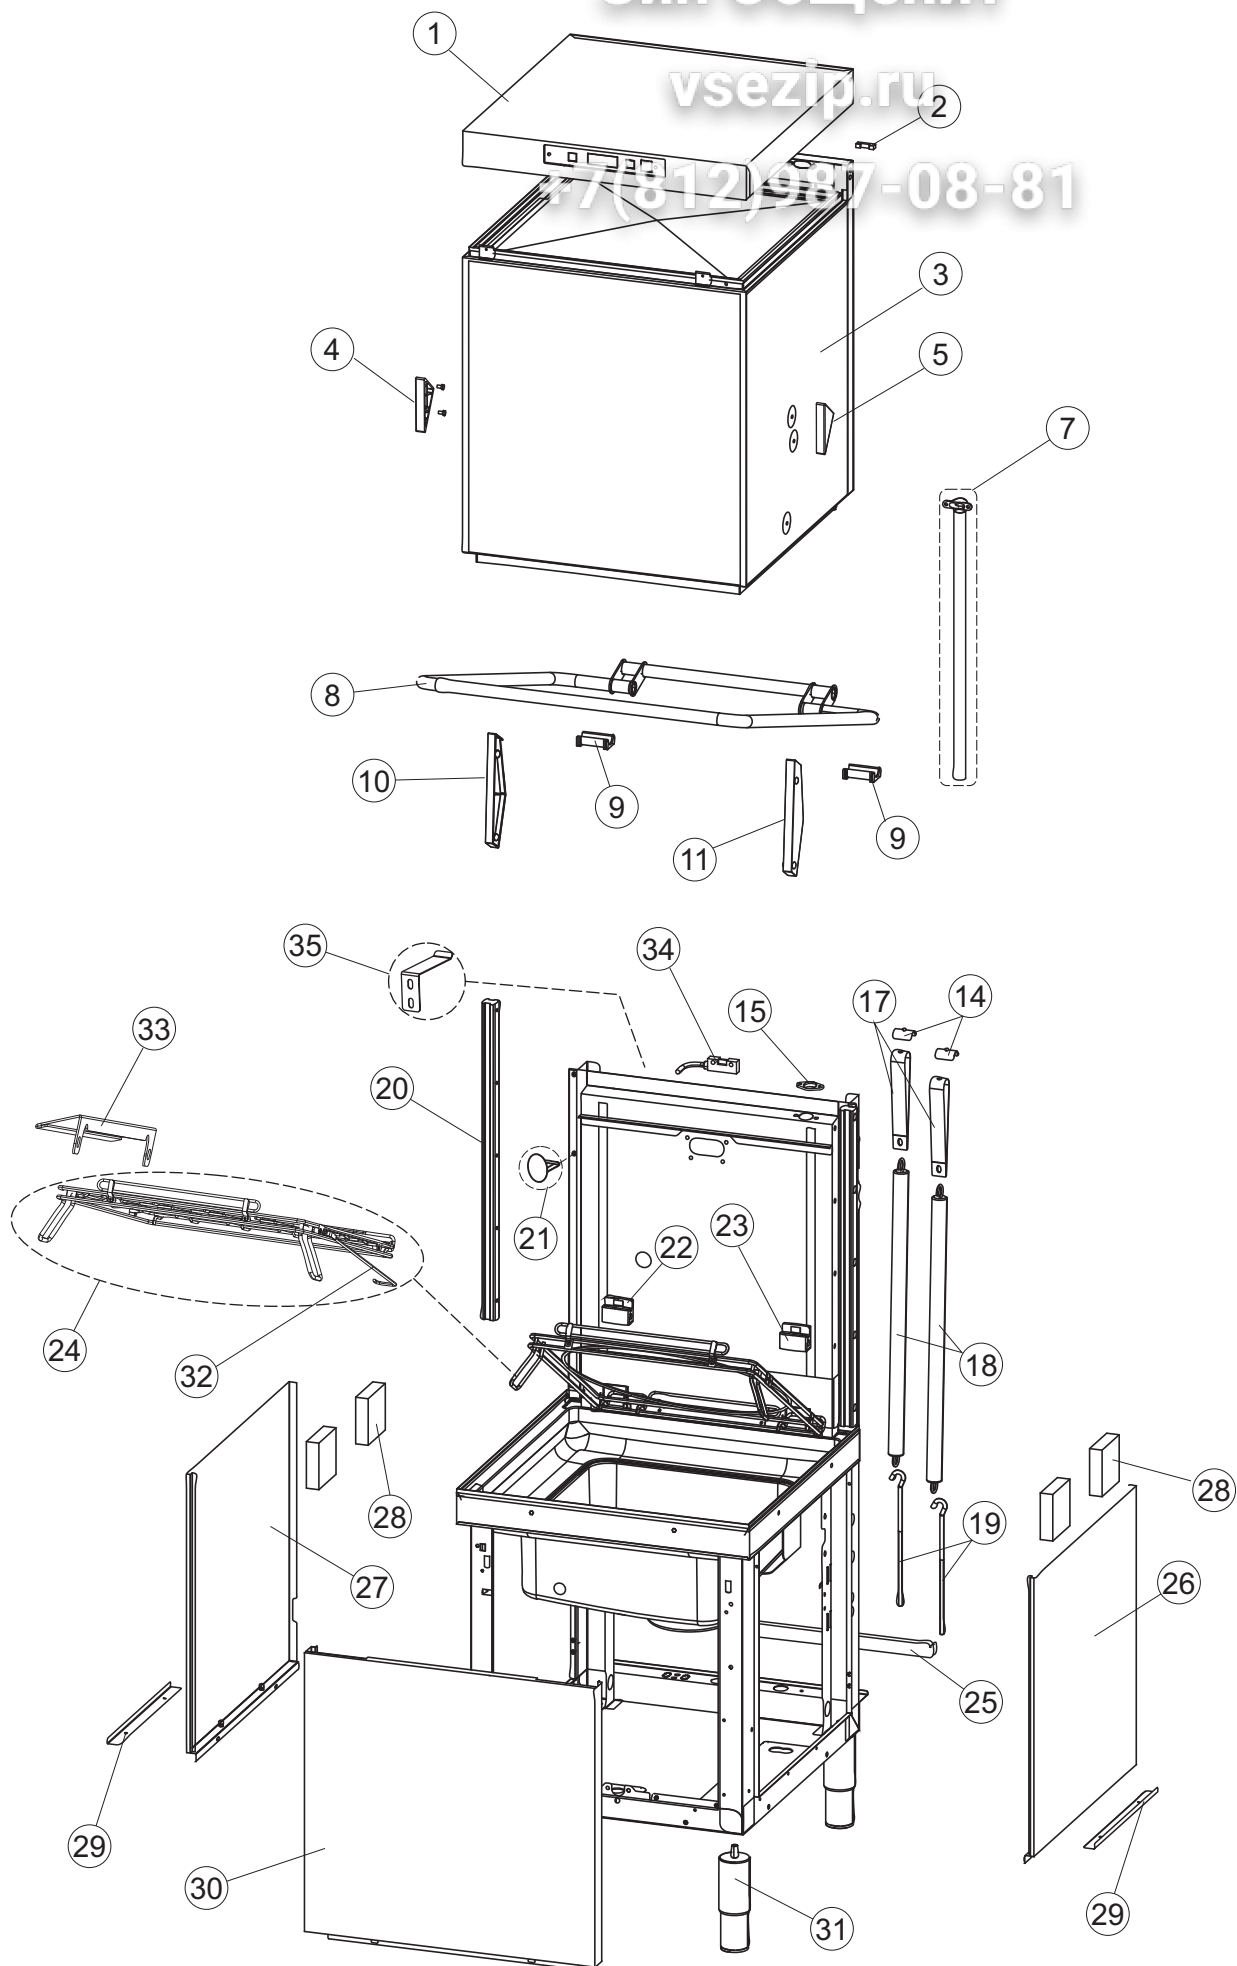

1 Зип-Общепит

vsezip.ru

77(812)987-08-81