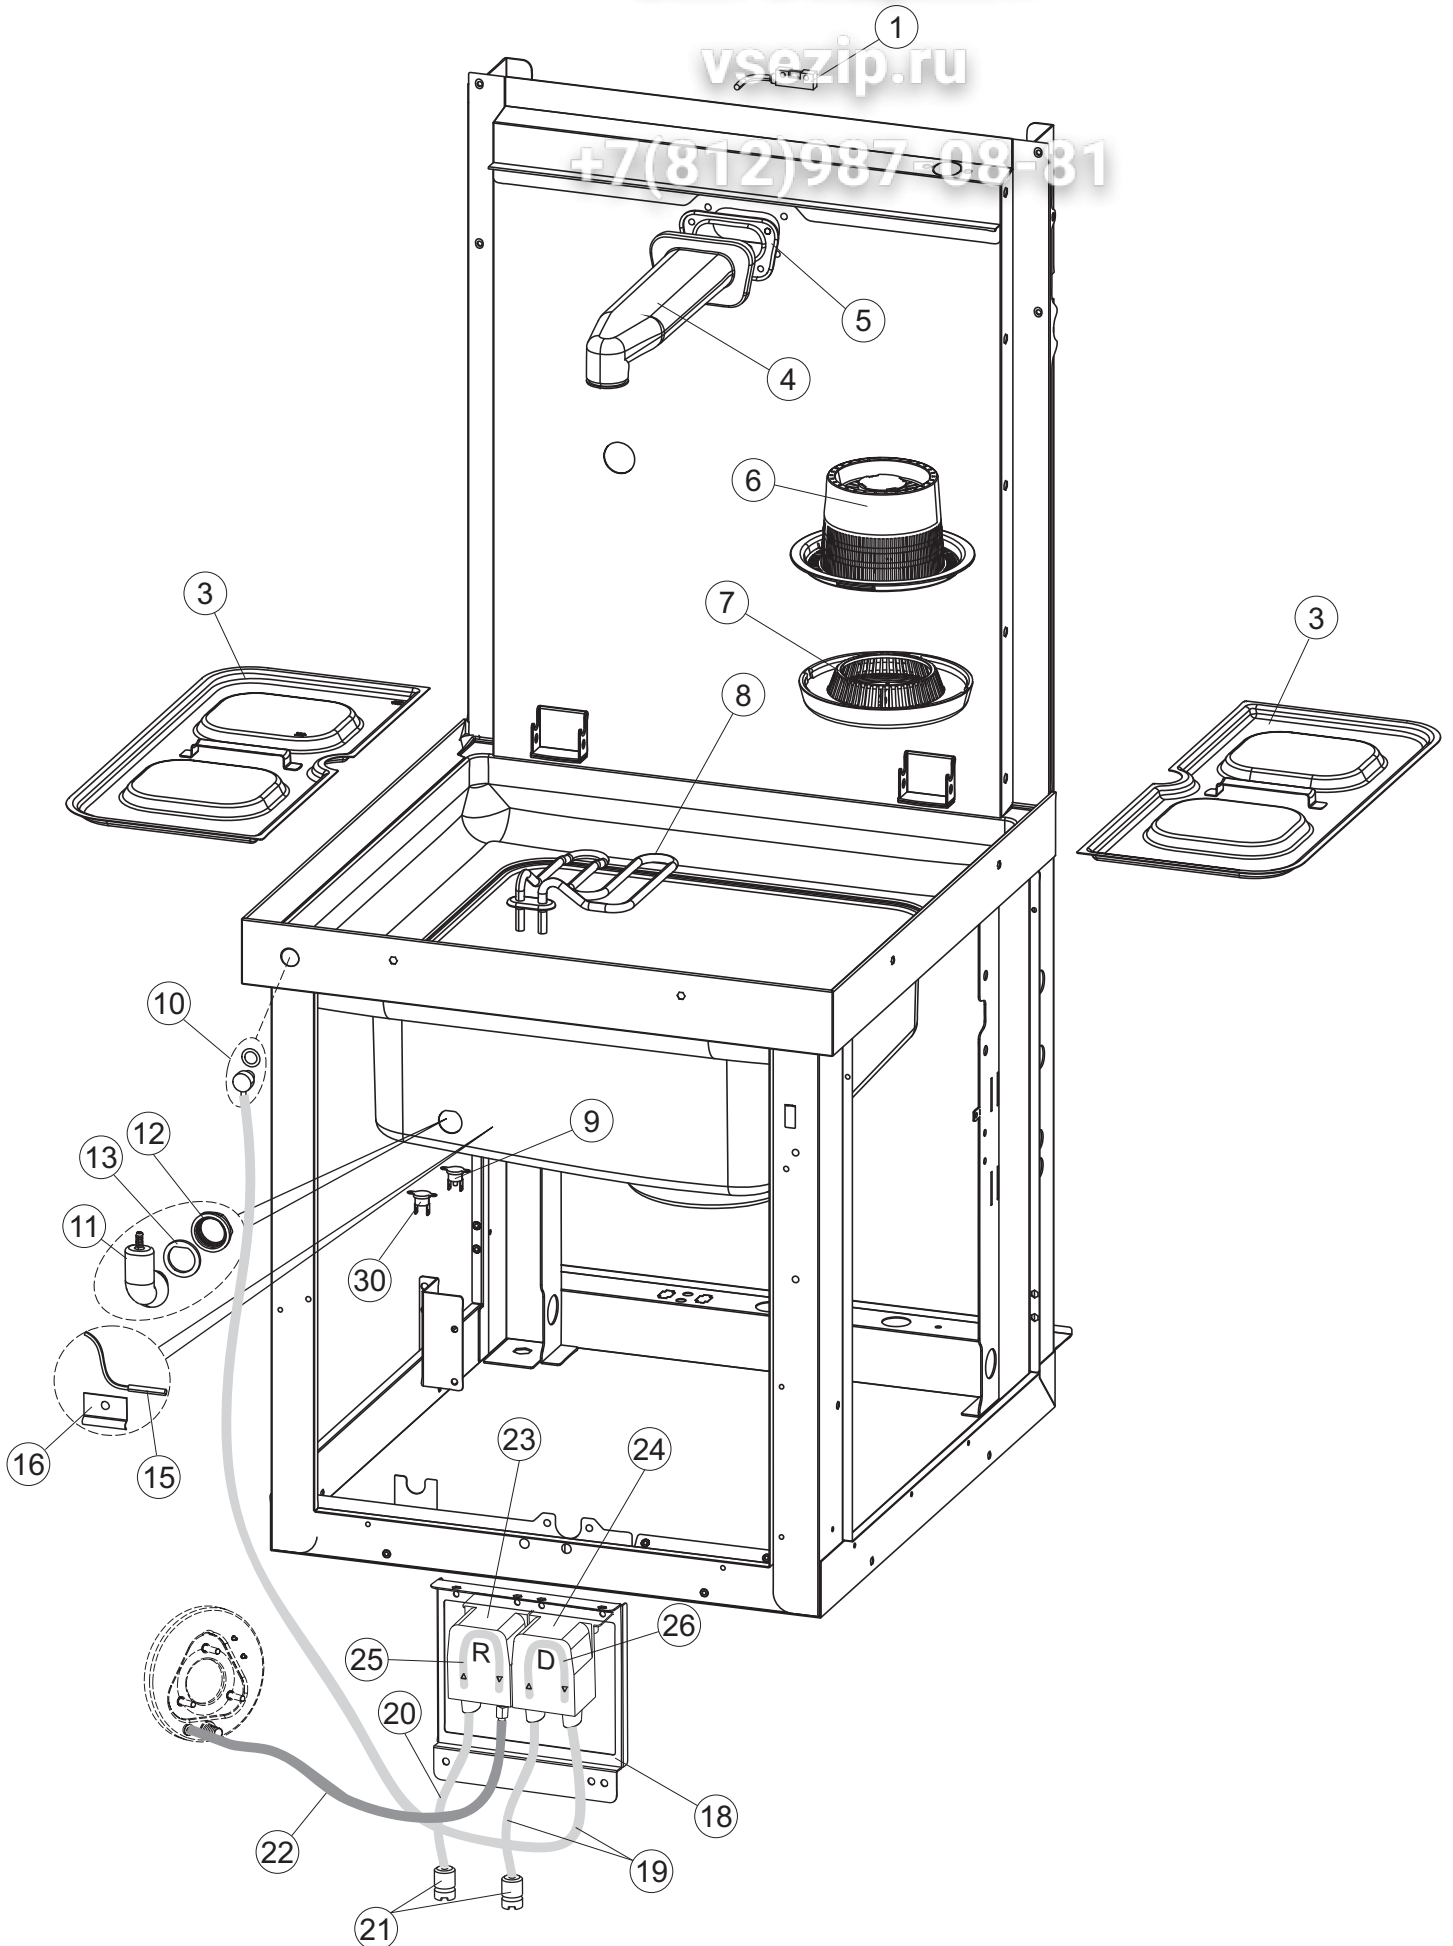

5

Зип-Общепит

vsezip.ru

+7(812)987-08-81