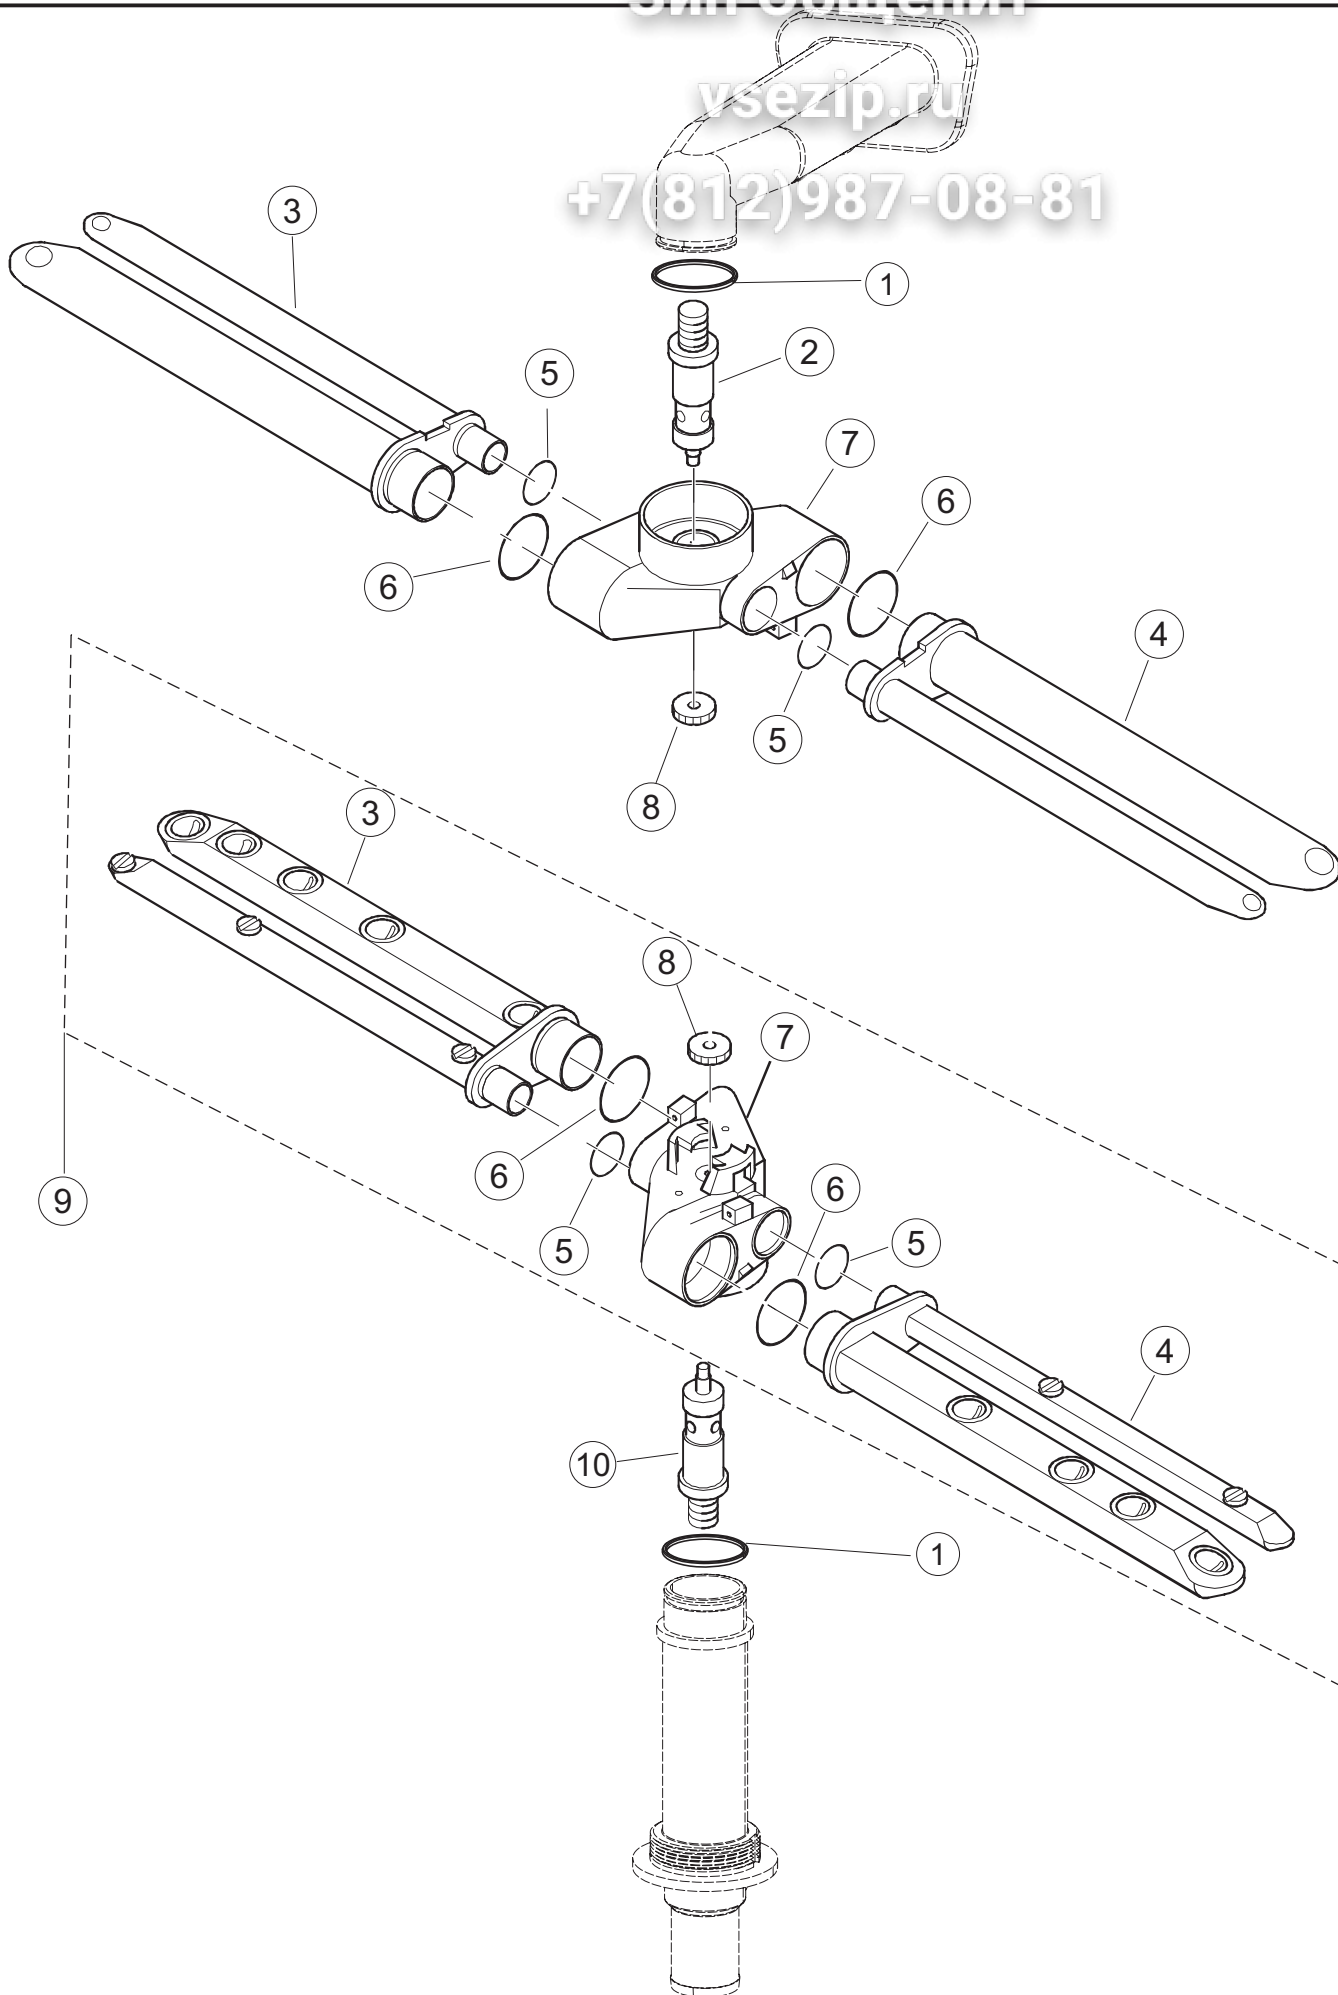

8

Зип-Общепит

ysezip.ru

+7(812)987-08-81