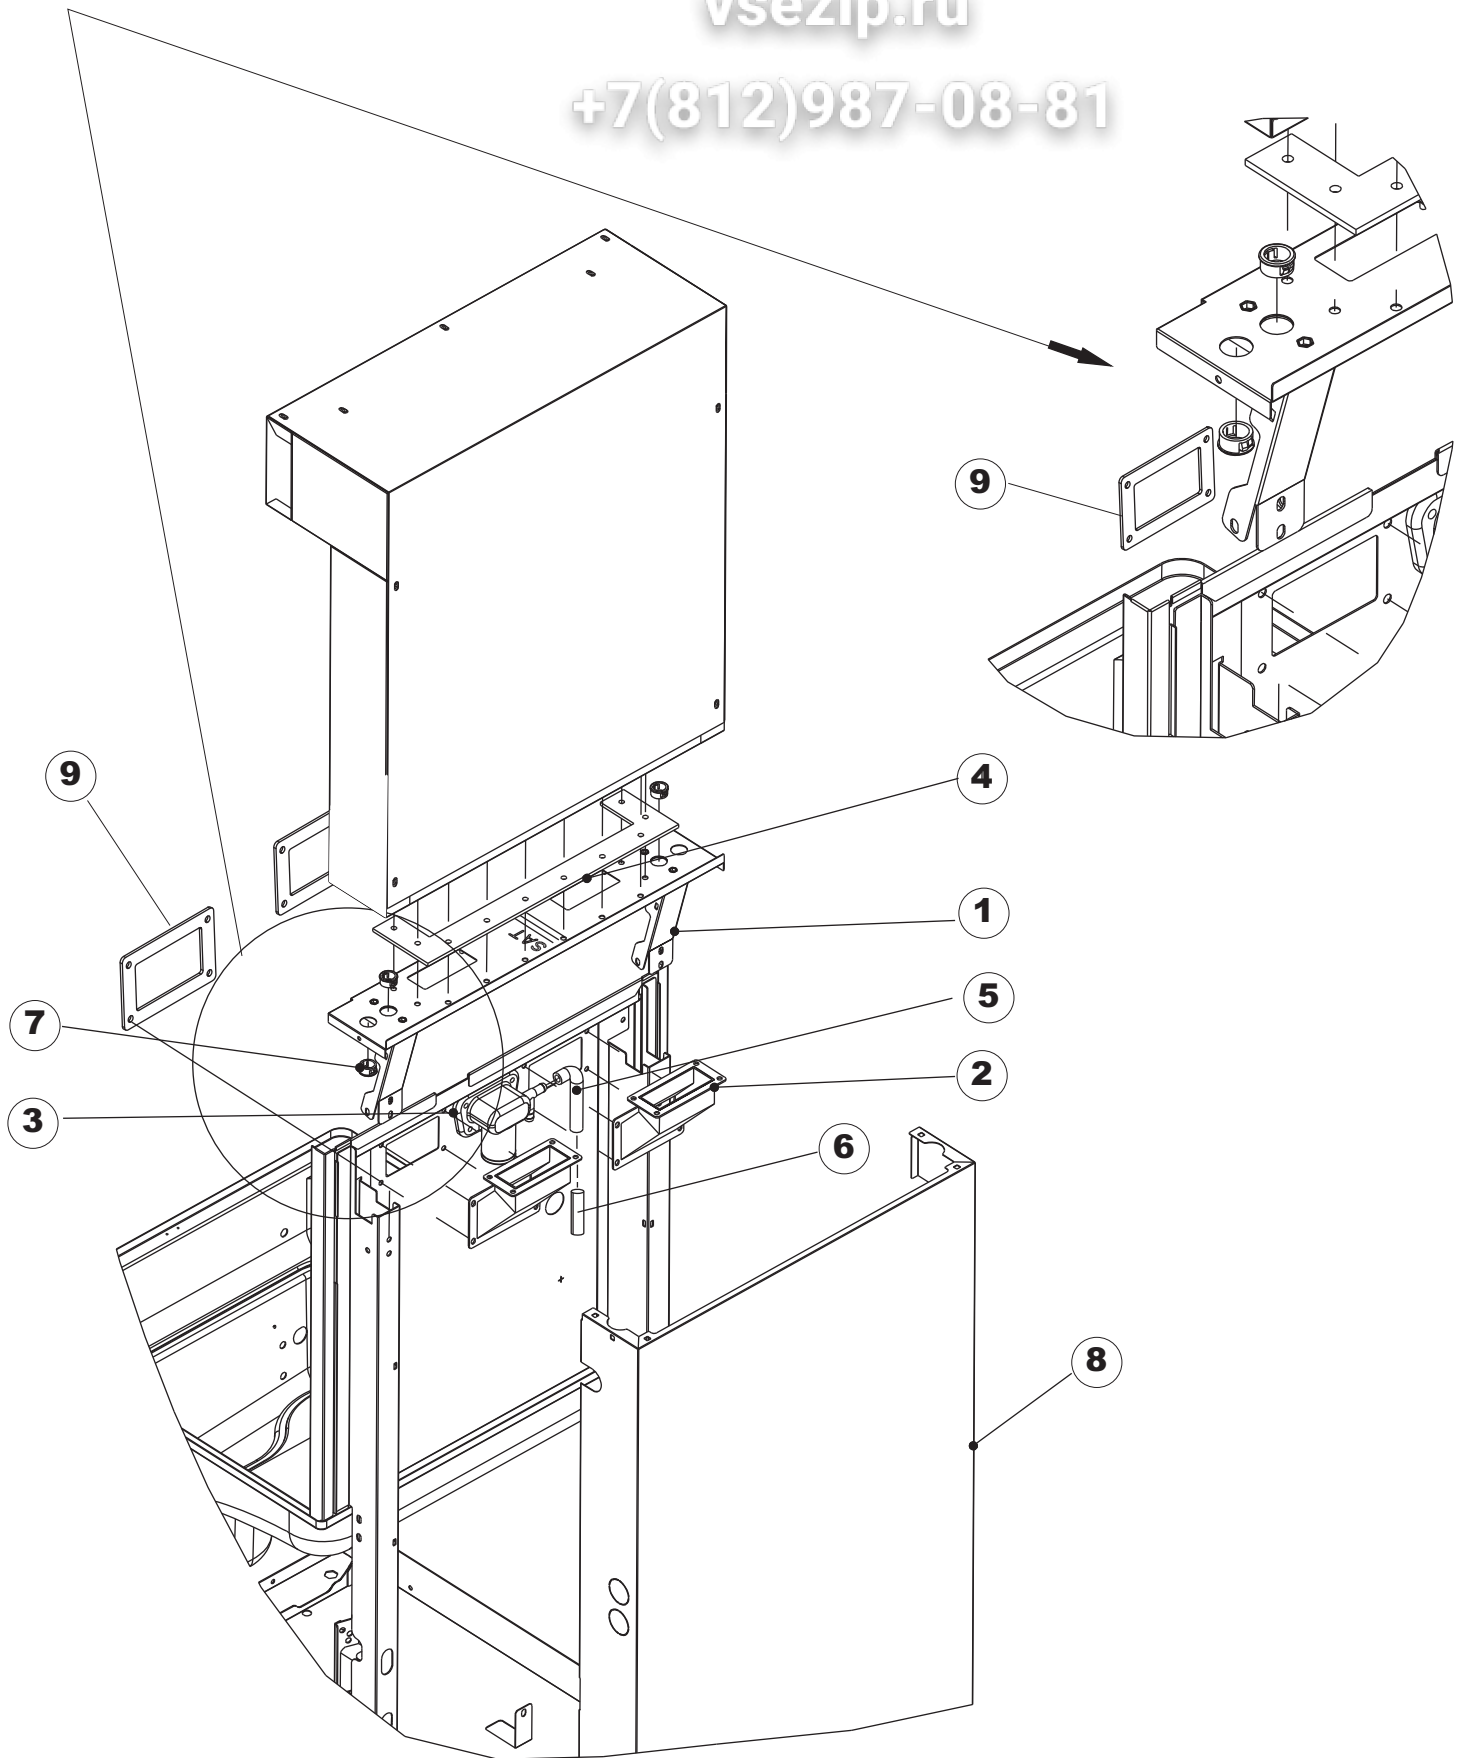

3 Zip Общепит

vsezip.ru

+7(812)987-08-81