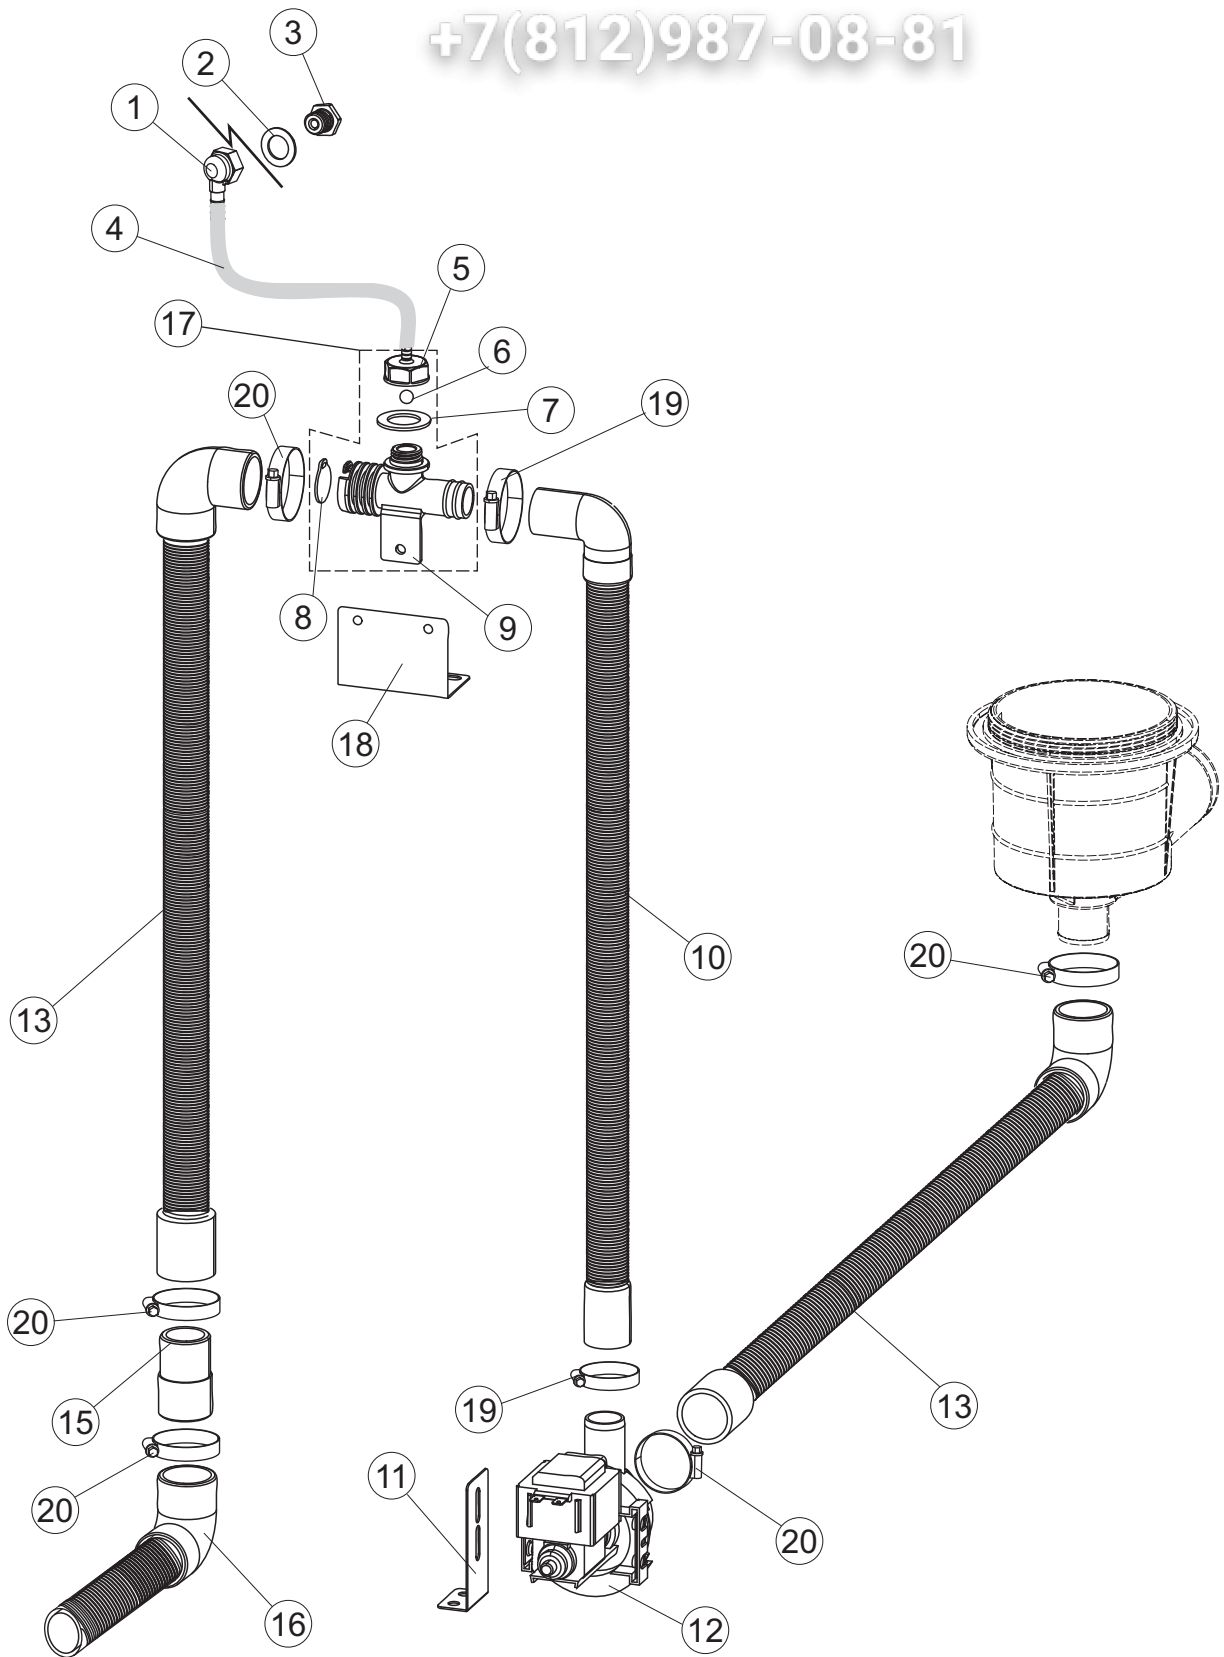

Seite	Position	Code	Alter Code	Beschreibung
1	1	73849		NICHT IN DER PREIS LISTE
1	2	927088	CWM7	MAGNETE PER MICROINTERRUTTORE
1	3	73039		HAUBE ISOLIERT
1	4	70210		FERMO LEVA DX CAPP (RAL5015)
1	5	70211		FERMO LEVA SX CAPP (RAL5015)
1	7	70094		ROHR
1	8	73120		HANDGRIFF
1	9	70192		UNTERSTÜTZUNG
1	10	70208		LEVA SX CAPP (RAL7040)
1	11	70209		LEVA DX CAPP (RAL7040)
1	14	70277		KUPPLUNGSFEDERN SCHUH
1	15	70092		FLANSCH
1	17	70031		HAKEN FEDERN
1	18	926108	CMT520	SPANNFEDER HAUBE f5.5 121/..
1	19	926009	DAG332	HAKEN, FEDERREGUL. 100/120/140
1	20	K70365		NICHT IN DER PREIS LISTE
1	21	70998		DISTANZ
1	22	70036		LINKS-UNTERSTÜTZUNG
1	23	70035		RICHTIGE UNTERSTÜTZUNG
1	24	73255		RAHMEN
1	25	73019		STABSPANNFEDERN
1	26	70072		RECHTE SEITENWAND
1	27	70071		LINKEN SEITENWAND
1	28	41042	C.41042	KLEBENPER SCHLEGER
1	29	80078	C.80078	BEF.WINKEL, UNTERABLAGEFL.GOLD PG MASCHINENFERTIG
1	30	73279		FRONTBLENDE
1	31	73100		FUESS
1	32	70265		ZAPFEN
1	33	70250		SEITENTÜR KÖRBE
1	34	80871		TUERKONTAKTSCHALTER
1	35	70300		HALTERUNG NEUTRALEN GRIFF
2	1	70503		PANEL SAUGDAMPFES KOMPLETTE
2	3	70579		NICHT IN DER PREIS LISTE
2	4	70594		PANNELLO POSTERIORE INF.RECUPERATORE
2	5	70521		VENTILATORE PER RECUPERATORE CAPOT
2	6	70552		AKKU (CU-AL) ART.B-9251438
2	7	70524		STAFFA BATTERIA RECUPERATORE
2	8	70525		STAFFA RECUPERATORE COMPLETO
2	9	70526		STAFFA SCATOLA PG FINITO
2	10	70536		CONDENSATORE 1.5 UF
2	11	70549		BOCCOLE PASSACAVO SB875-11 NERE
2	12	70592		PANNELLO POSTERIORE SUP.RECUPERATORE
3	1	73074		NICHT IN DER PREIS LISTE
3	2	70090		NICHT IN DER PREIS LISTE
3	3	70539		RACCORDO LAVAGGIO (FORI APERTI RISC.)
3	4	70540		GUARNIZIONE BASE RECUPERATORE
3	5	70543		TUBO SAGOMATO RECUPERATORE
3	6	70544		TAPPO TUBO RECUPERATORE
3	7	70549		BOCCOLE PASSACAVO SB875-11 NERE
3	8	73463		RUECKWAND CPL 463
3	9	70569		FLANGIA RECUPERATORE LASERATA
4	1	70459		PANEL SCHALTKASTEN