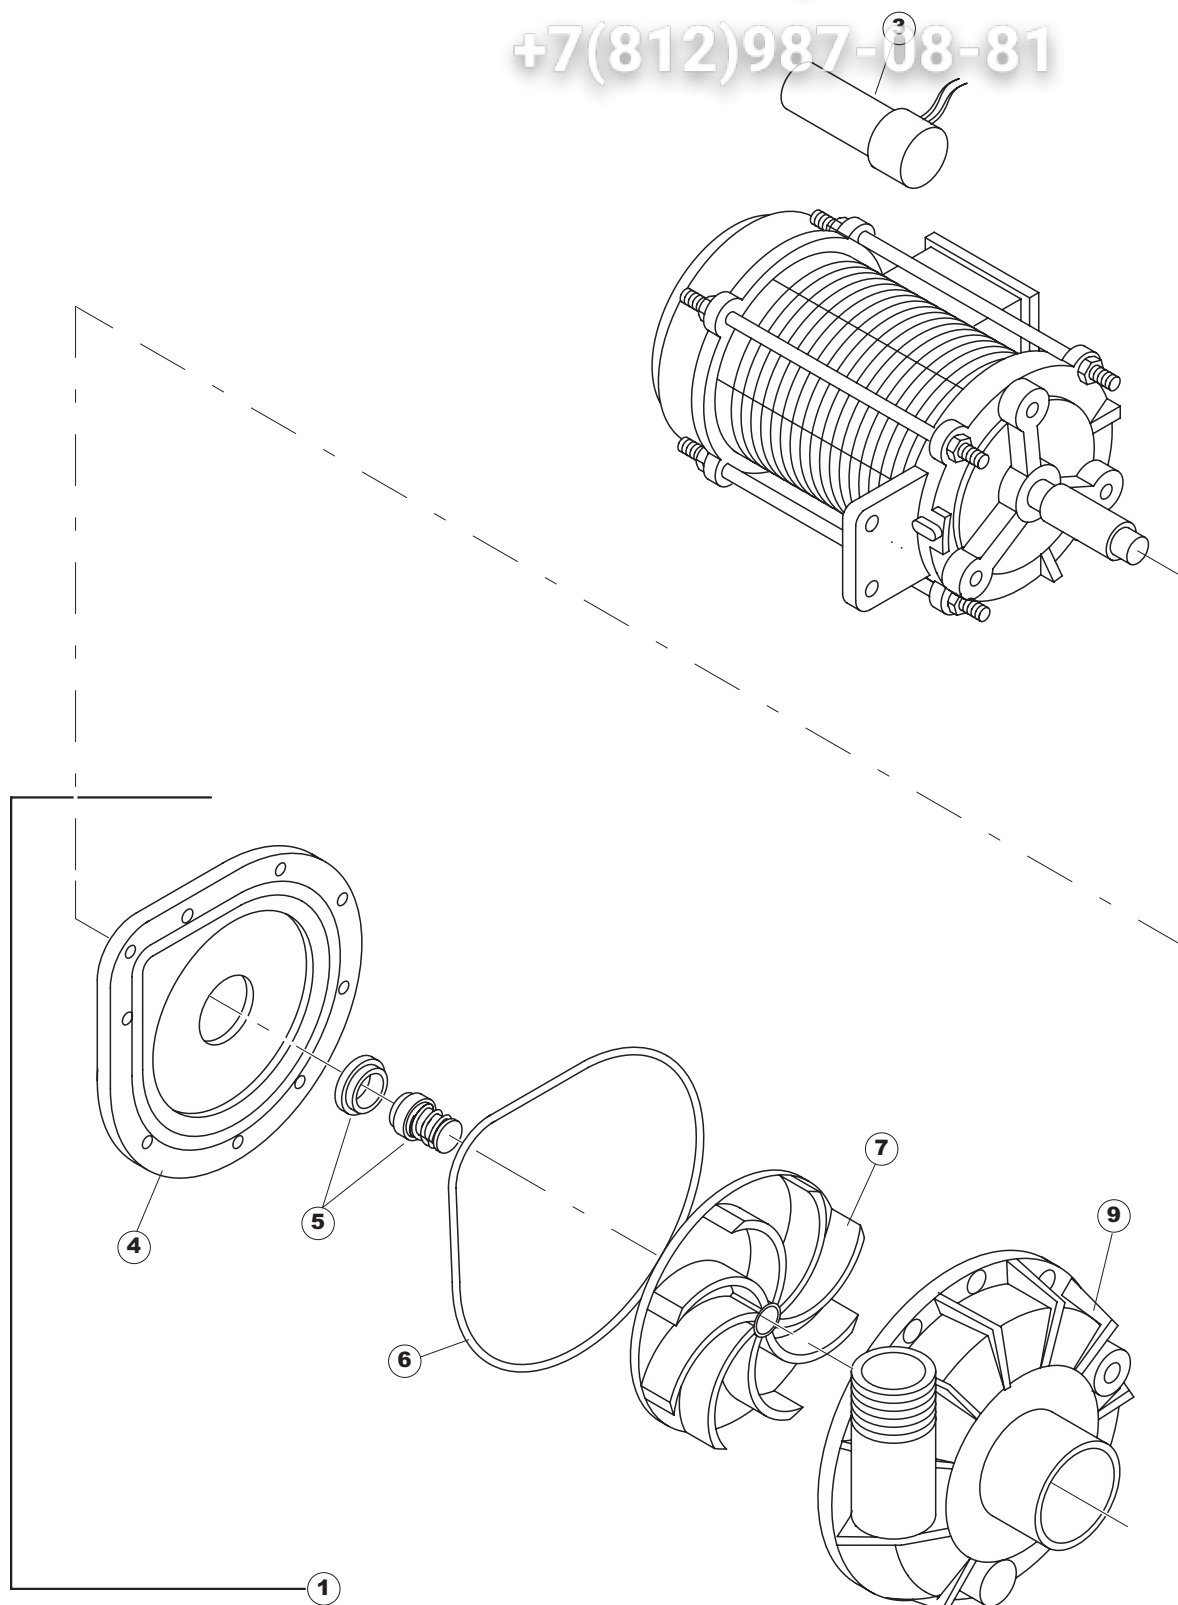

(CAM1733)

Seite	Position	Code	Alter Code	Beschreibung		
1	1	69141P		HAUBE		
1	3	80069		ÜAHN		
1	4	80998		SCHRAUBE, KUNST. M4X6 (DIN933) GOLD		
1	7	80632B		HALTERUNG		
1	8	80275	C.80275	WINKEL		
1	9	80277	C.80277	WINKEL		
1	10	926007	CMT549	SPANNFEDER HAUBE f5 100/120/140		
1	11	80630		RUECKWANDVERKLEIDUNG		
1	12	80162	C.80162	PLATTE, HINTEN		
1	13	80027	C.80027	GRIFF, RIVER		
1	15	80190	C.80190	WINKEL, HALTER FÜR GRIFF		
1	16	80105	C.80105	PUFFER FÜR DURCHSCHUBSPÜLAUTOM.		
1	17	80240		RAHMEN, KORBBALTER DURCHSCHUBSPÜLAUTOM. D1000		
1	18	927088	CWM7	MAGNETE PER MICROINTERRUTTORE		
1	19	80623		RING 22X9,5X1		
1	20	80135		HAUBE		
1	21	80071	C.80071	PLATTE, SEITL. LINKS PG MASCHINENF.		
1	22	41042	C.41042	KLEBENPER SCHLEGER		
1	23	80023	C.80023	WINKEL		
1	24	926009	DAG332	HAKEN, FEDERREGUL. 100/120/140		
1	25	80078	C.80078	BEF.WINKEL, UNTERABLAGENFL.GOLD PG MASCHINENFERTIG		
1	26	80072	C.80072	PLATTE, SEITL. RECHTS PG MASCH.		
1	27	80079		VORDERPANEEL		
1	28	73100		FUESS		
1	31	80426		PANNELLO COMANDI HOBART COMPLETO		
1	32	80422		GEHAEUSEDECKEL		
1	33	80323	C.80323	PANEEL		
1	34	80631		ROHRE		
2	1	80459		PANEEL		
2	2	DER111		RELAIS 30A 230AC 653182300300		
2	3	929115	DER1108	RELE 16A 230V 62.82		
2	4	220011	REB220011	* KLEMMENBRETT, 5-POLIG + ERDUNG FV.122		
2	5	CWP2		STÜTZFÜSSE FÜR PLATINE (ART.DRA6A)		
2	6	999298		SCHEDA GET50(2 DISPLAY)		
2	7	228010		SICHERUNG 5X20 T4A		
2	8	DTC112NO		\$\$SCHALTSCHÜTZ CLO1A310T6 230 50/60HZ		
2	9	H.228047		*SICHERUNGSTRAGER		
2	10	H.228048		* SICHERUNGSTRAGER-VERSCHLUSS		
2	11	228004		SICHERUNG, 5X20 4A FAST		
2	12	231016		TEMPERATURSONDE		
2	13	80933		FLACHKABEL		
2	14	417119		SCHRAUBENMUTTER, M3 KUNST. WEISS		
2	15	419036		ABSTANDSSTÜCK, M3		
2	16	227084		TASTENFELD		
2	17	80426		PANNELLO COMANDI HOBART COMPLETO		
2	18	69983		POLYESTERE		
3	1	80159	C.80159	KORB, TANKFILTER RIVER 82/83		
3	2	143010	SPG61	ROHR, DRUCKSCHALTER TP 12X19.5		
3	3	143173	REB143173	VERBIND., NACHSPÜLEN KUNST.35/40/50		
3	4	80237	C.80237	LEITUNG, SPÜLEN KUNST. RIVER		
3	5	80189		MUFFE (FÜR SPÜLROHR 80237) ART.660		
3	6	441009	REB441009	EINSATZ, DICHT. D10 SAMM.S621-		