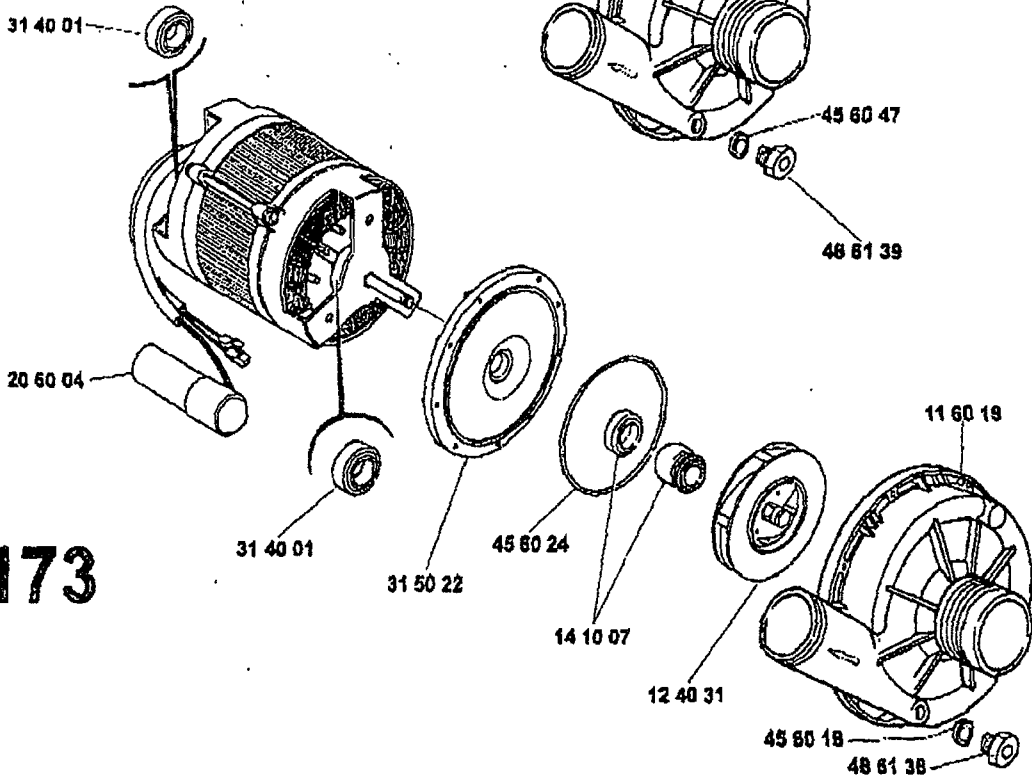

B. 237

13 01 08 (230V-50Hz)

T. 173