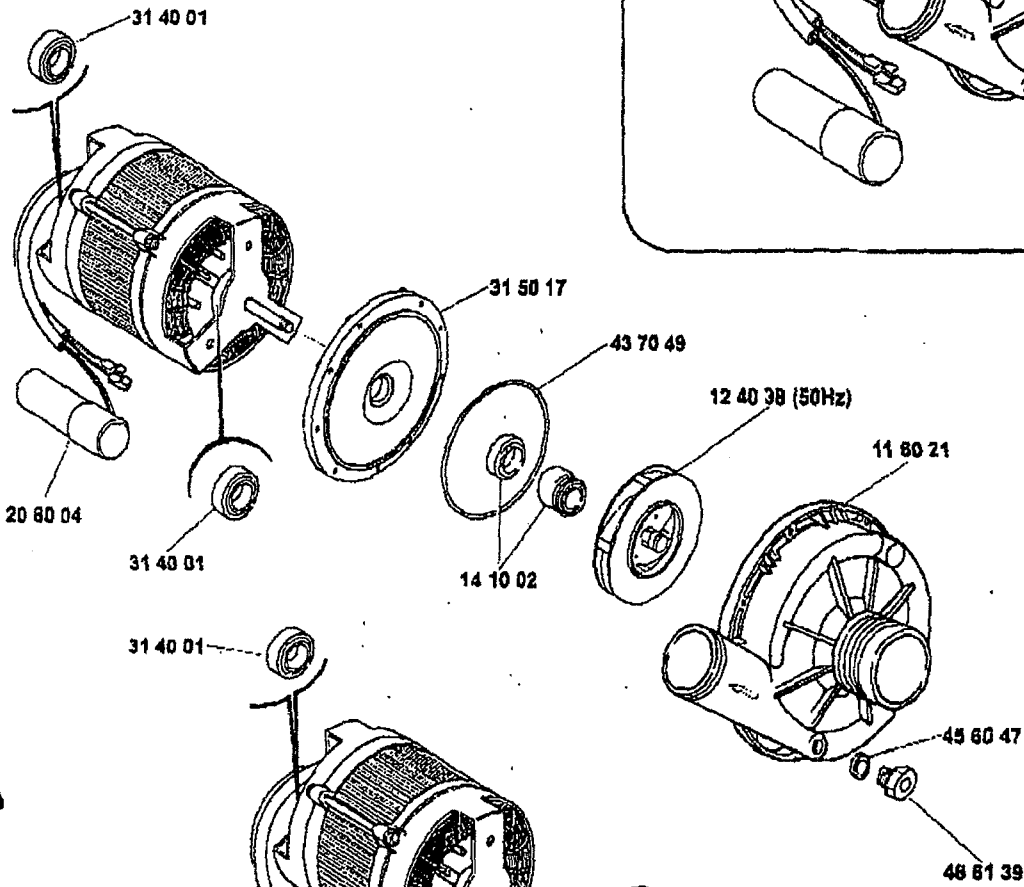

B. 237

13 01 08 (230V-50Hz)