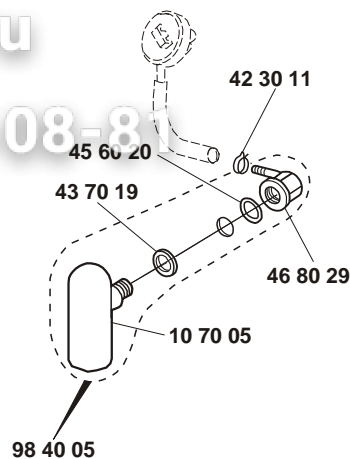

4 Зип-Общепит

vsezip.ru

+7(812)987-08-8

TAV.7-8