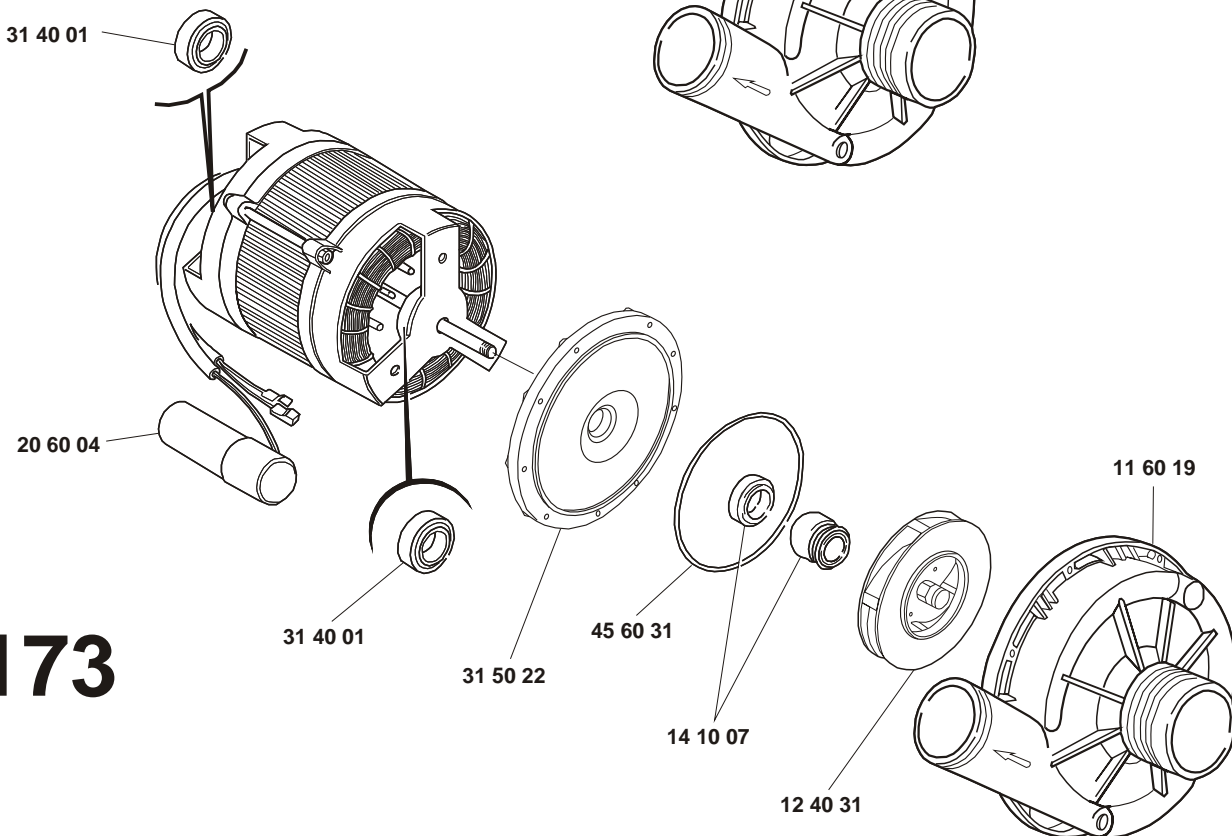

B. 237

13 01 09 (230V- 50Hz)

T. 173