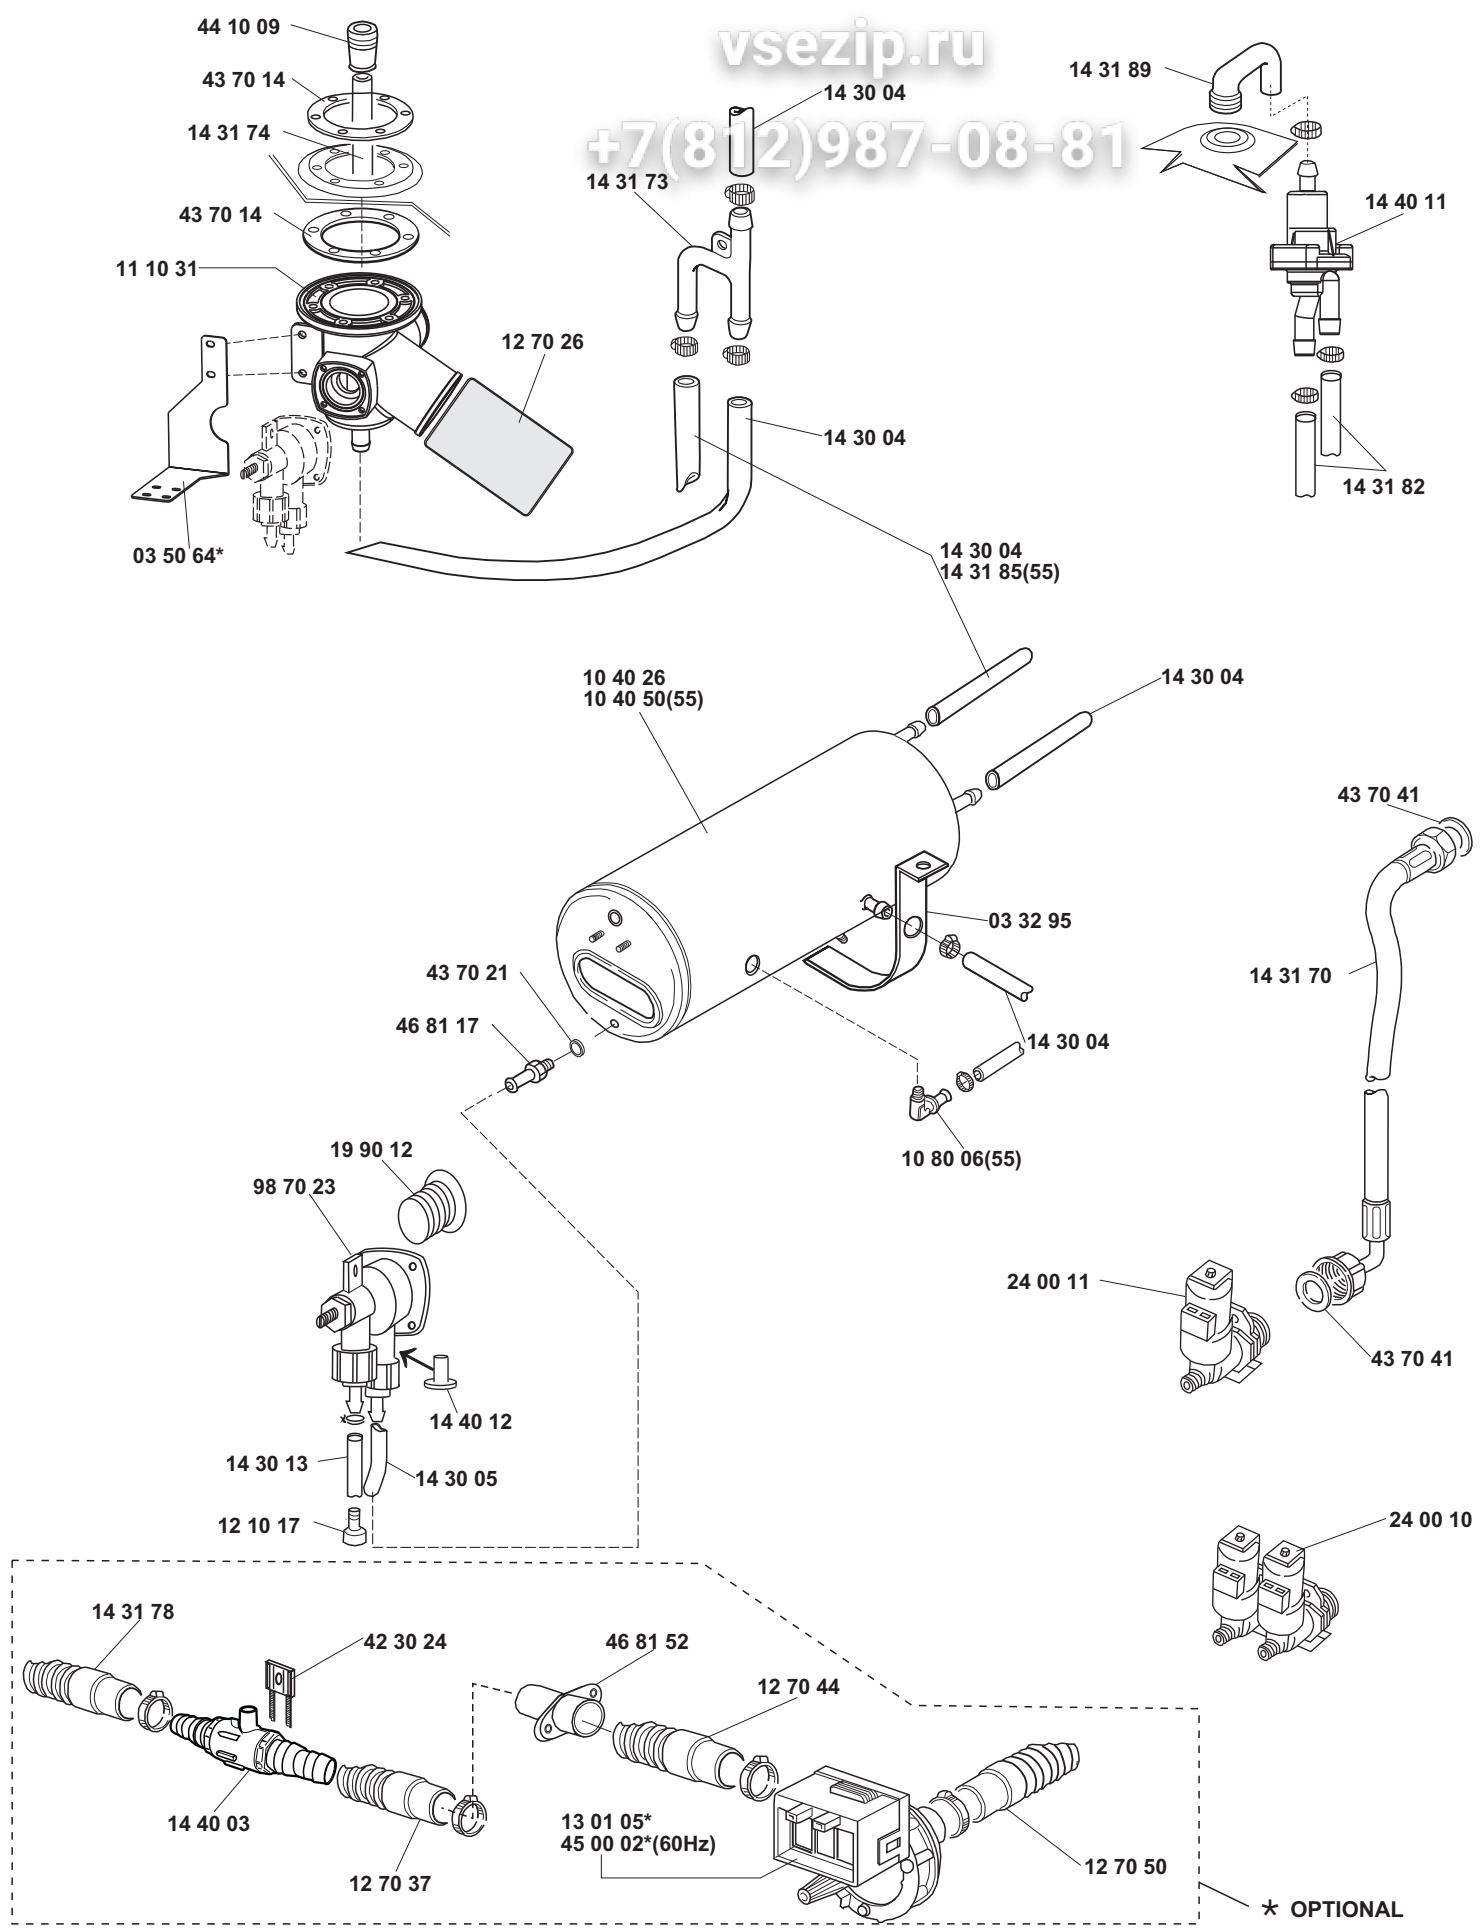

vsezip.ru

+7(812)987-08-81