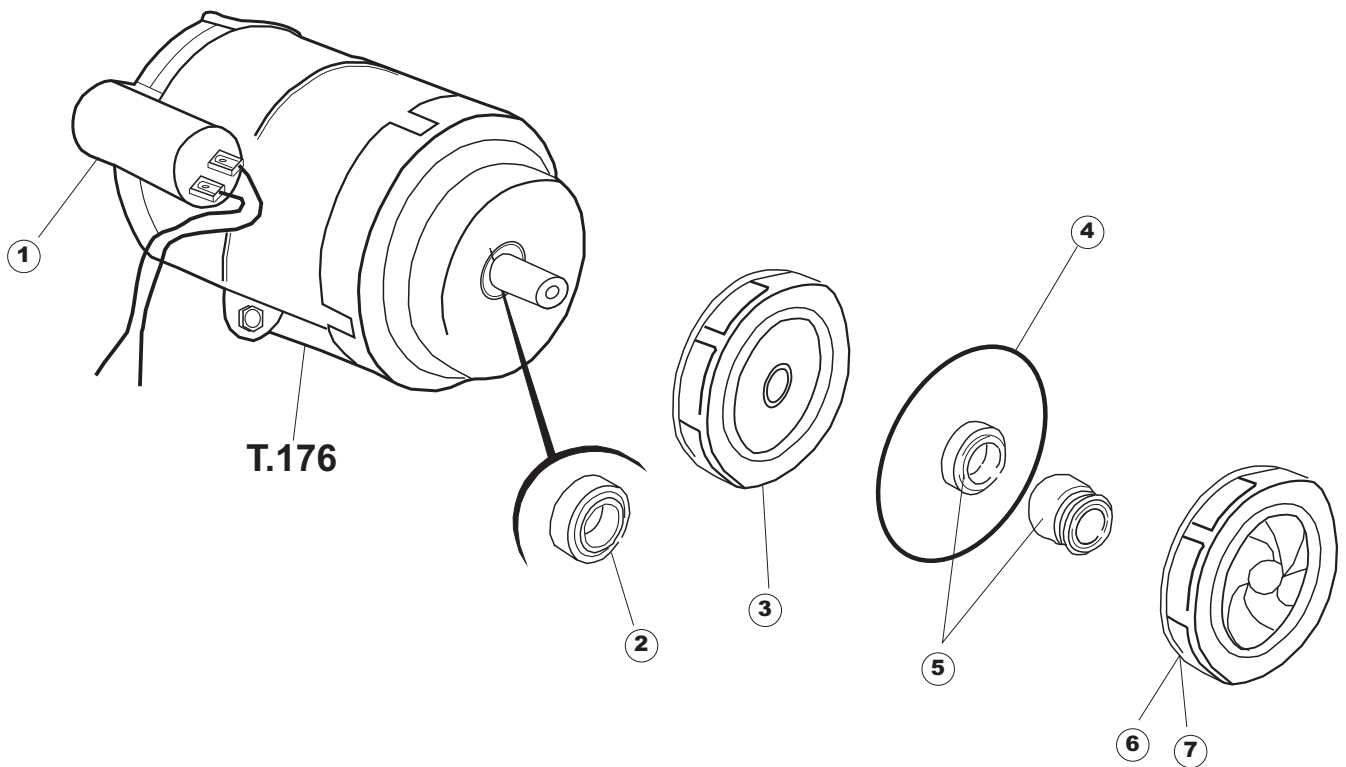

Seite	Position	Code	Alter Code	Beschreibung		
1	1	004162		GEHAEUSEDECKEL E.35 CPL		
1	2	480137		PFROPFEN, DECKEL-LINKS E35/E40/E45 BLAU		
1	3	480138		PFROPFEN, DECKEL RECHTS E35/E40/E45 BLAU		
1	4	480127		PFROPFEN, GRIFF LINKS E35/E40/E45 BLAU		
1	5	480128		PFROPFEN, GRIFF RECHTS E35/E40/E45 BLAU		
1	6	311008	REB311008	SCHARNIER, TÜR RECHTS 35/40		
1	7	311009	REB311009	SCHARNIER, TÜR LINKS 35/40		
1	8	304017	REB304017	STANGE, TÜRANGEL 35		
1	9	022093	REB022093	PLATTE, HINTEN CPL 35		
1	10	022136		PLATTE, HINTEN E35 HOCH GEBOG.		
1	11	449036	REB449036	FEDER, SCHLOSS 11		
1	12	329012	REB329012	KEIL, TÜRSCHLOSS grossdimens. 11		
1	13	437057	REB437057	DICHTUNG, TÜR - 35		
1	14	033291	REB033291	WINKEL, FEST FÜR TÜRDICHTUNG 35		
1	15	015037	REB015037	FÜHRUNG, KORB LINKS 353/35		
1	16	015036	REB015036	FÜHRUNG, KORB RECHTS 353/35		
1	17	459006	REB459006	KABELDURCHGANG, DI9/De16 22		
1	18	461010	REB461010	STÜTZFUSS, SECHSK. S621-		
1	19	029485		TUER KOMPLETT E.35		
1	20	029486		TUER KOMPLETT E.35 H.		
1	21	012172	REB012172	FRONTTEIL, AUSS.353/35/E35 ANONYM		
2	1	025632		MASKE POLYESTERE E35		
2	2	208011	REB208011	ABLENKER, DOPPELT E.35/40		
2	3	226095	REB226095	DRUCKT. MIT DOPPELKONTAKT E.35/40		
2	4	216025	REB216025	KONTROLL-LAMPE, REIHE 24.5.0.00.04.78		
2	5	226113		SCHALTER GRAU		
2	6	227067		TASTE, ELLIPT. BLAU		
2	7	224004	REB224004	DRUCKSCHALTER - 35/17		
2	8	143005	SPG10	SCHLAUCH TP 5X11 (CASER/15/NL C4N)		
2	9	459018		KABELKLIPPS, ELEKTRO-TERMINAL KADO		
2	10	299040	REB299040	ANSCHLUSSKABEL SCHUKO 230V		
2	11	211002	REB211002	KONTAKT, MAGNET.+KABEL 302N.Ocm25		
2	12	984005	REB984005	GRUPPO CAMPANA PRESSOST.35/40		
2	13	468029	REB468029	VERBINDUNGSSTK. TANKEINLAUF		
2	14	456020	REB456020	O-Ring 3050 R495		
2	15	437019	REB437019	DICHTUNG, GLOCKE DRUCKSCH. V.M.		
2	16	107005	REB107005	GLOCKE, DRUCKSCHALT. EB 35/40		
2	17	230098	REB230098	WIDERSTAND, TANK 600W/230V		
2	18	437086	REB437086	DICHTUNG, TANKWIDERSTAND		
2	19	236035	REB236035	THERM.,KONT. /L.60ø+/-3ø(2611573)		
2	20	236047	REB236047	SICHERHEITSTHERMOSTAT		
2	21	236039	REB236039	THERM.,KONT. /S-110ø+/-5ø		
2	22	236048	REB236048	THERMOSTAT		
2	23	456075		TORISCHE DICHTUNG 37,47X5,33 NBR		
2	24	230113		HEIZUNG 2600W/230V FL.PICCOLA P/BULBO		
2	25	035045		BÜGEL, EL.KOMP. E.35/40		
2	26	238052	REB238052	TIMER, REGEN. 220/240/50		
2	27	229023	DER11	RELAIS FINDER 60.62 240/50/1		
2	28	214077		EL.SCHUTZ,TRANSP. 44		
2	29	238053	REB238053	TIMER+ANSCHL.3-Impulse 150"		
2	30	238075		TIMER 220/240/60HZ - 150"		
2	31	209016	DWD4PD	DOSIERER, PERISTALT. SEKO 230/50 (PBR)