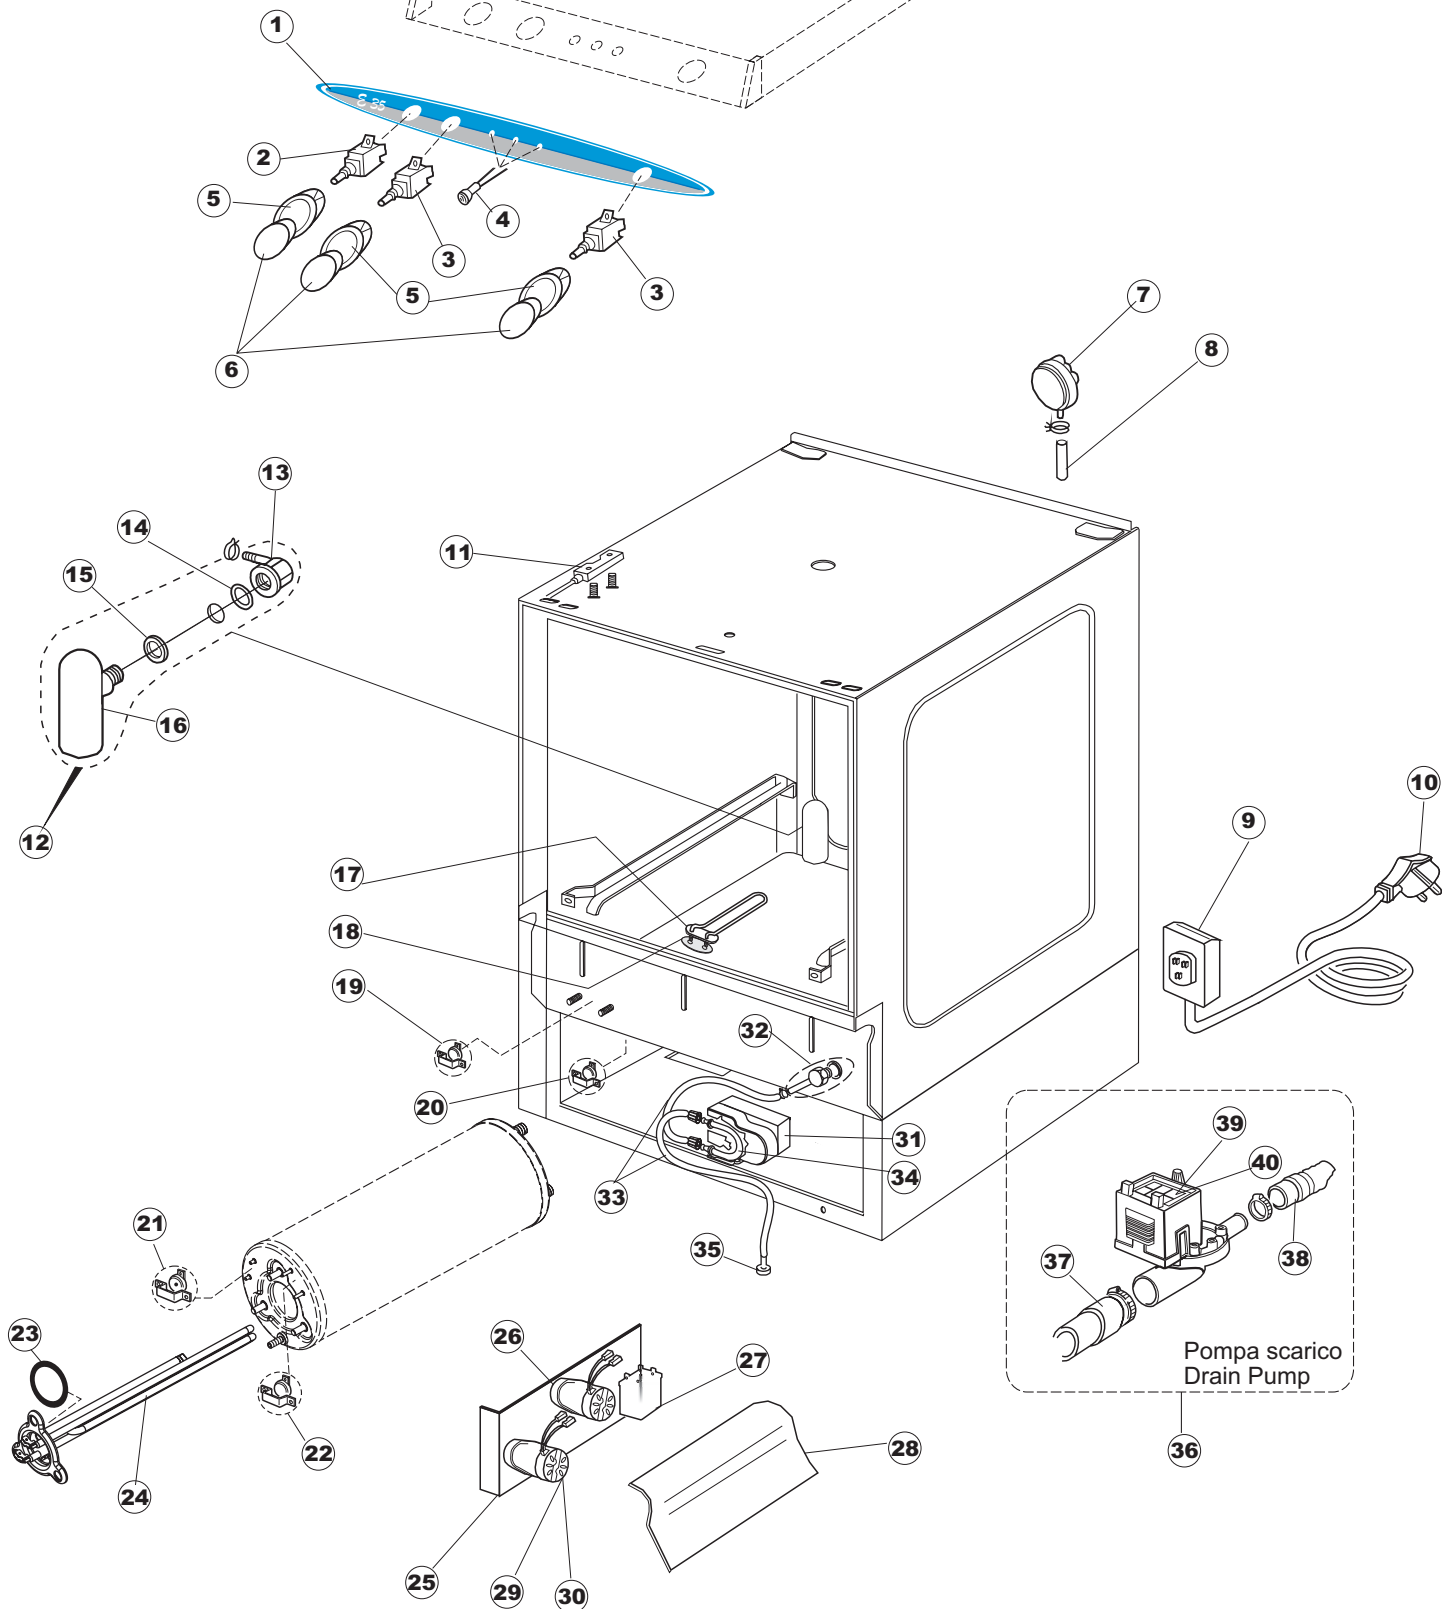

2 Зип Общежит

vsezip.ru

+7(812)987-08-81