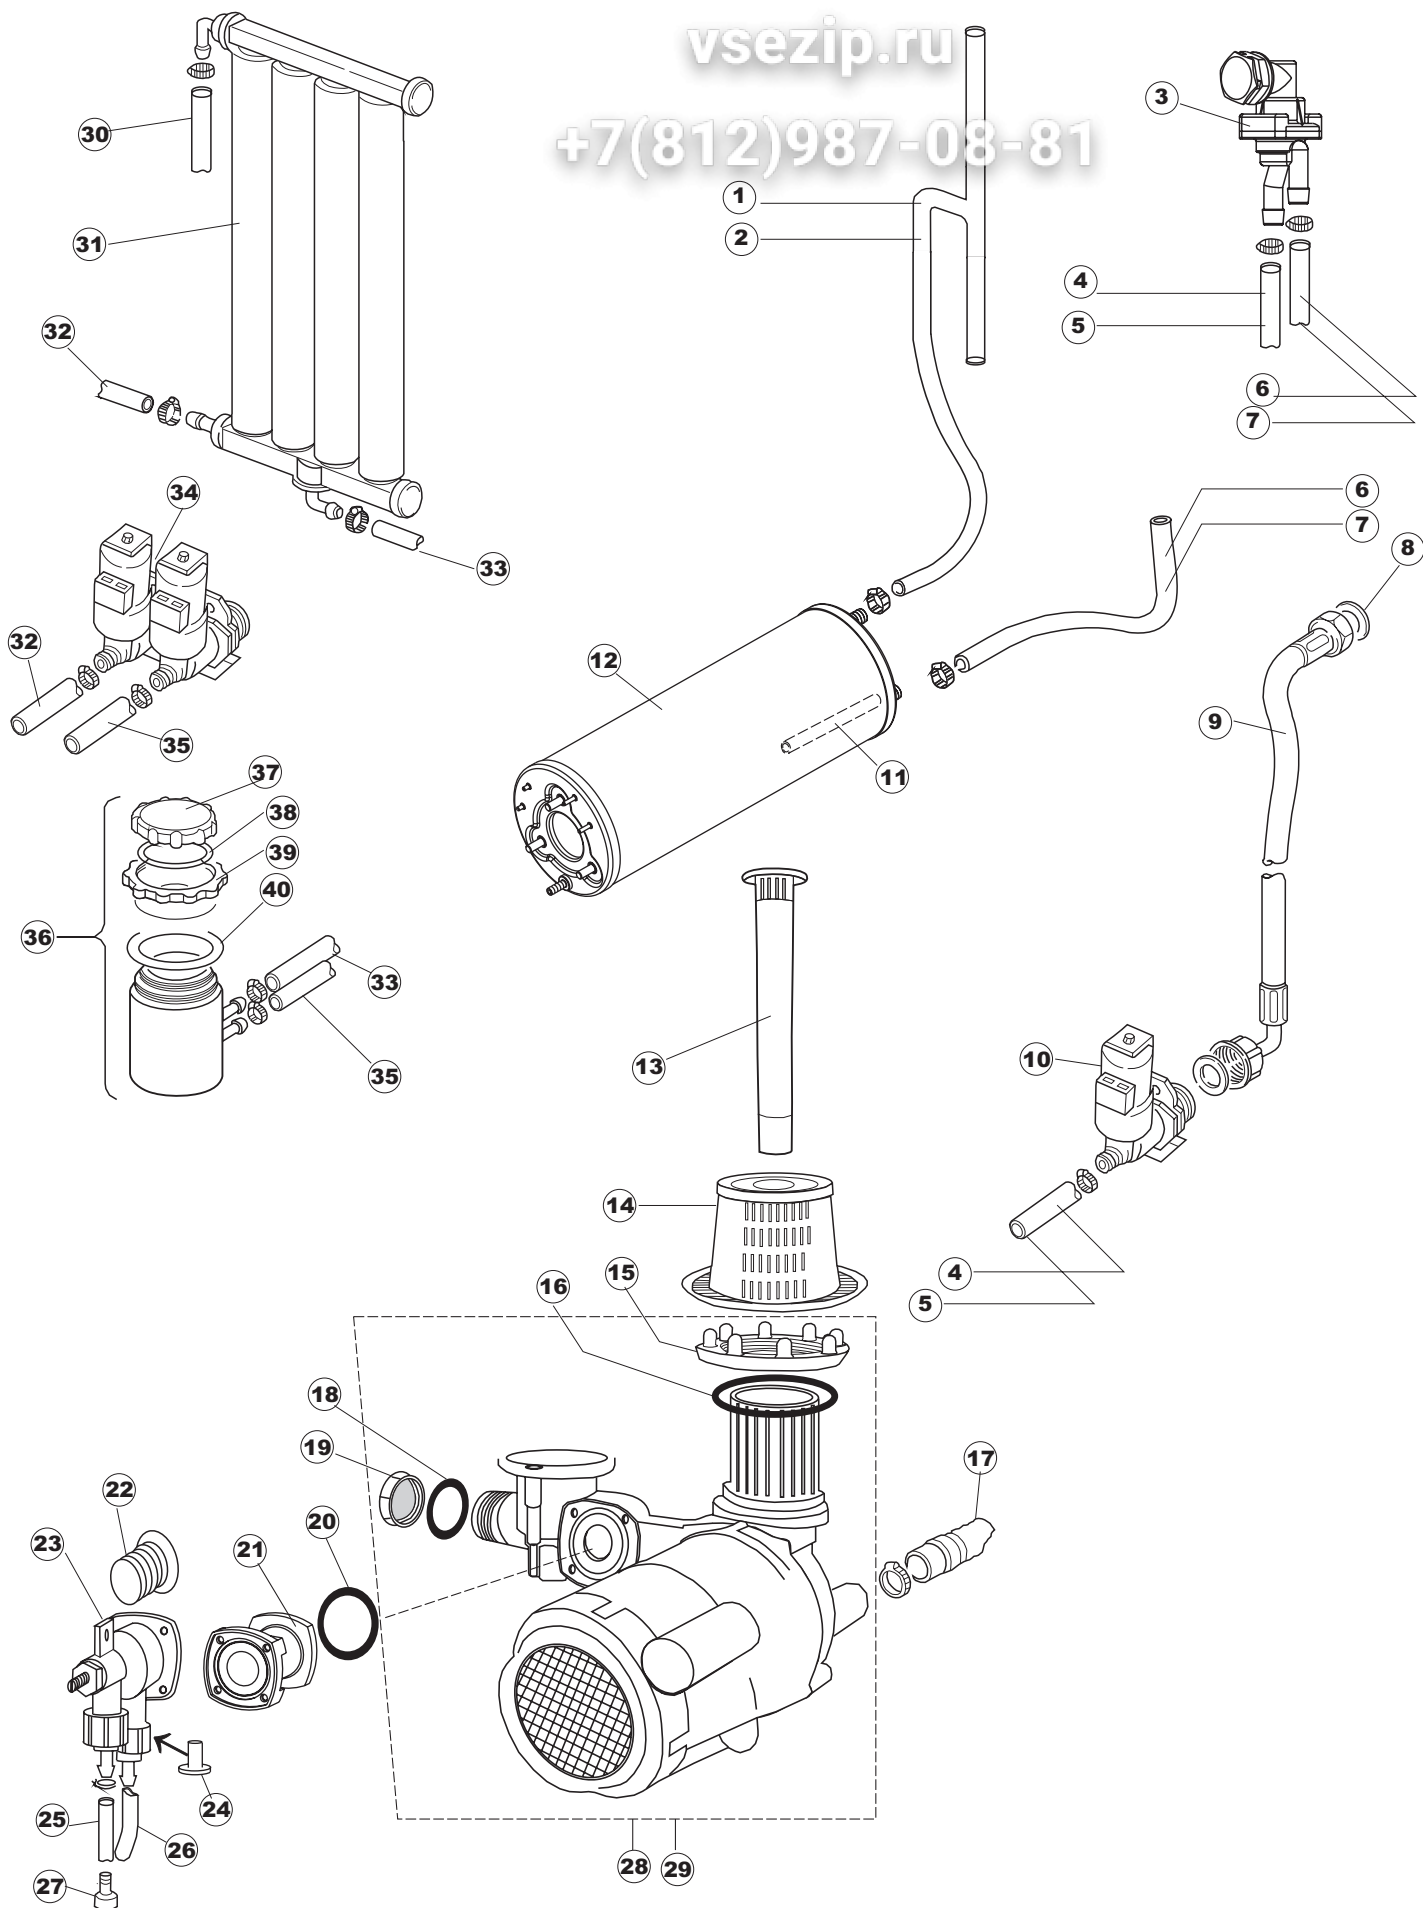

# 4 Zip Общепит

vsezip.ru

+7(812)987-08-81

Seite	Position	Code	Alter Code	Beschreibung		
1	1	004162		GEHAEUSEDECKEL E.35 CPL		
1	2	480137		PFROPFEN, DECKEL-LINKS E35/E40/E45 BLAU		
1	3	480138		PFROPFEN, DECKEL RECHTS E35/E40/E45 BLAU		
1	4	480127		PFROPFEN, GRIFF LINKS E35/E40/E45 BLAU		
1	5	480128		PFROPFEN, GRIFF RECHTS E35/40/45 BLAU		
1	6	311008	REB311008	SCHARNIER, TÜR RECHTS 35/40		
1	7	311009	REB311009	SCHARNIER, TÜR LINKS 35/40		
1	8	304017	REB304017	STANGE, TÜRANGEL 35		
1	9	022093	REB022093	PLATTE, HINTEN CPL 35		
1	10	022136		PLATTE, HINTEN E35 HOCH GEBOG.		
1	11	449036	REB449036	FEDER, SCHLOSS 11		
1	12	329012	REB329012	KEIL, TÜRSCHLOSS grossdimens. 11		
1	13	437057	REB437057	DICHTUNG, TÜR - 35		
1	14	033291	REB033291	WINKEL, FEST FÜR TÜRDICHTUNG 35		
1	15	015037	REB015037	FÜHRUNG, KORB LINKS 353/35		
1	16	015036	REB015036	FÜHRUNG, KORB RECHTS 353/35		
1	17	459006	REB459006	KABELDURCHGANG, DI9/De16 22		
1	18	461010	REB461010	STÜTZFUSS, SECHSK. S621-		
1	19	029485		TUER KOMPLETT E.35		
1	20	029486		TUER KOMPLETT E.35 H.		
1	21	012172	REB012172	FRONTTEIL, AUSS.353/35/E35 ANONYM		
2	1	025632		MASKE POLYESTERE E35		
2	2	208011	REB208011	ABLENKER, DOPPELT E.35/40		
2	3	226095	REB226095	DRUCKT. MIT DOPPELKONTAKT E.35/40		
2	4	216025	REB216025	KONTROLL-LAMPE, REIHE 24.5.0.00.04.78		
2	5	226113		SCHALTER GRAU		
2	6	227067		TASTE, ELLIPT. BLAU		
2	7	224004	REB224004	DRUCKSCHALTER - 35/17		
2	8	143005	SPG10	SCHLAUCH TP 5X11 (CASER/15/NL C4N)		
2	9	459018		KABELKLIPPS, ELEKTRO-TERMINAL KADO		
2	10	299040	REB299040	ANSCHLUSSKABEL SCHUKO 230V		
2	11	211002	REB211002	KONTAKT, MAGNET.+KABEL 302N.Ocm25		
2	12	984005	REB984005	GRUPPO CAMPANA PRESSOST.35/40		
2	13	468029	REB468029	VERBINDUNGSSTK. TANKEINLAUF		
2	14	456020	REB456020	O-Ring 3050 R495		
2	15	437019	REB437019	DICHTUNG, GLOCKE DRUCKSCH. V.M.		
2	16	107005	REB107005	GLOCKE, DRUCKSCHALT. EB 35/40		
2	17	230098	REB230098	WIDERSTAND, TANK 600W/230V		
2	18	437086	REB437086	DICHTUNG, TANKWIDERSTAND		
2	19	236035	REB236035	THERM.,KONT. /L.60ø+/-3ø(2611573)		
2	20	236047	REB236047	SICHERHEITSTHERMOSTAT		
2	21	236039	REB236039	THERM.,KONT. /S-110ø+/-5ø		
2	22	236048	REB236048	THERMOSTAT		
2	23	456075		TORISCHE DICHTUNG 37,47X5,33 NBR		
2	24	230113		HEIZUNG 2600W/230V FL.PICCOLA P/BULBO		
2	25	035045		BÜGEL, EL.KOMP. E.35/40		
2	26	238052	REB238052	TIMER, REGEN. 220/240/50		
2	27	229023	DER11	RELAIS FINDER 60.62 240/50/1		
2	28	214077		EL.SCHUTZ,TRANSP. 44		
2	29	238053	REB238053	TIMER+ANSCHL.3-Impulse 150"		
2	30	238075		TIMER 220/240/60HZ - 150"		
2	31	209016	DWD4PD	DOSIERER, PERISTALT. SEKO 230/50 (PBR)		