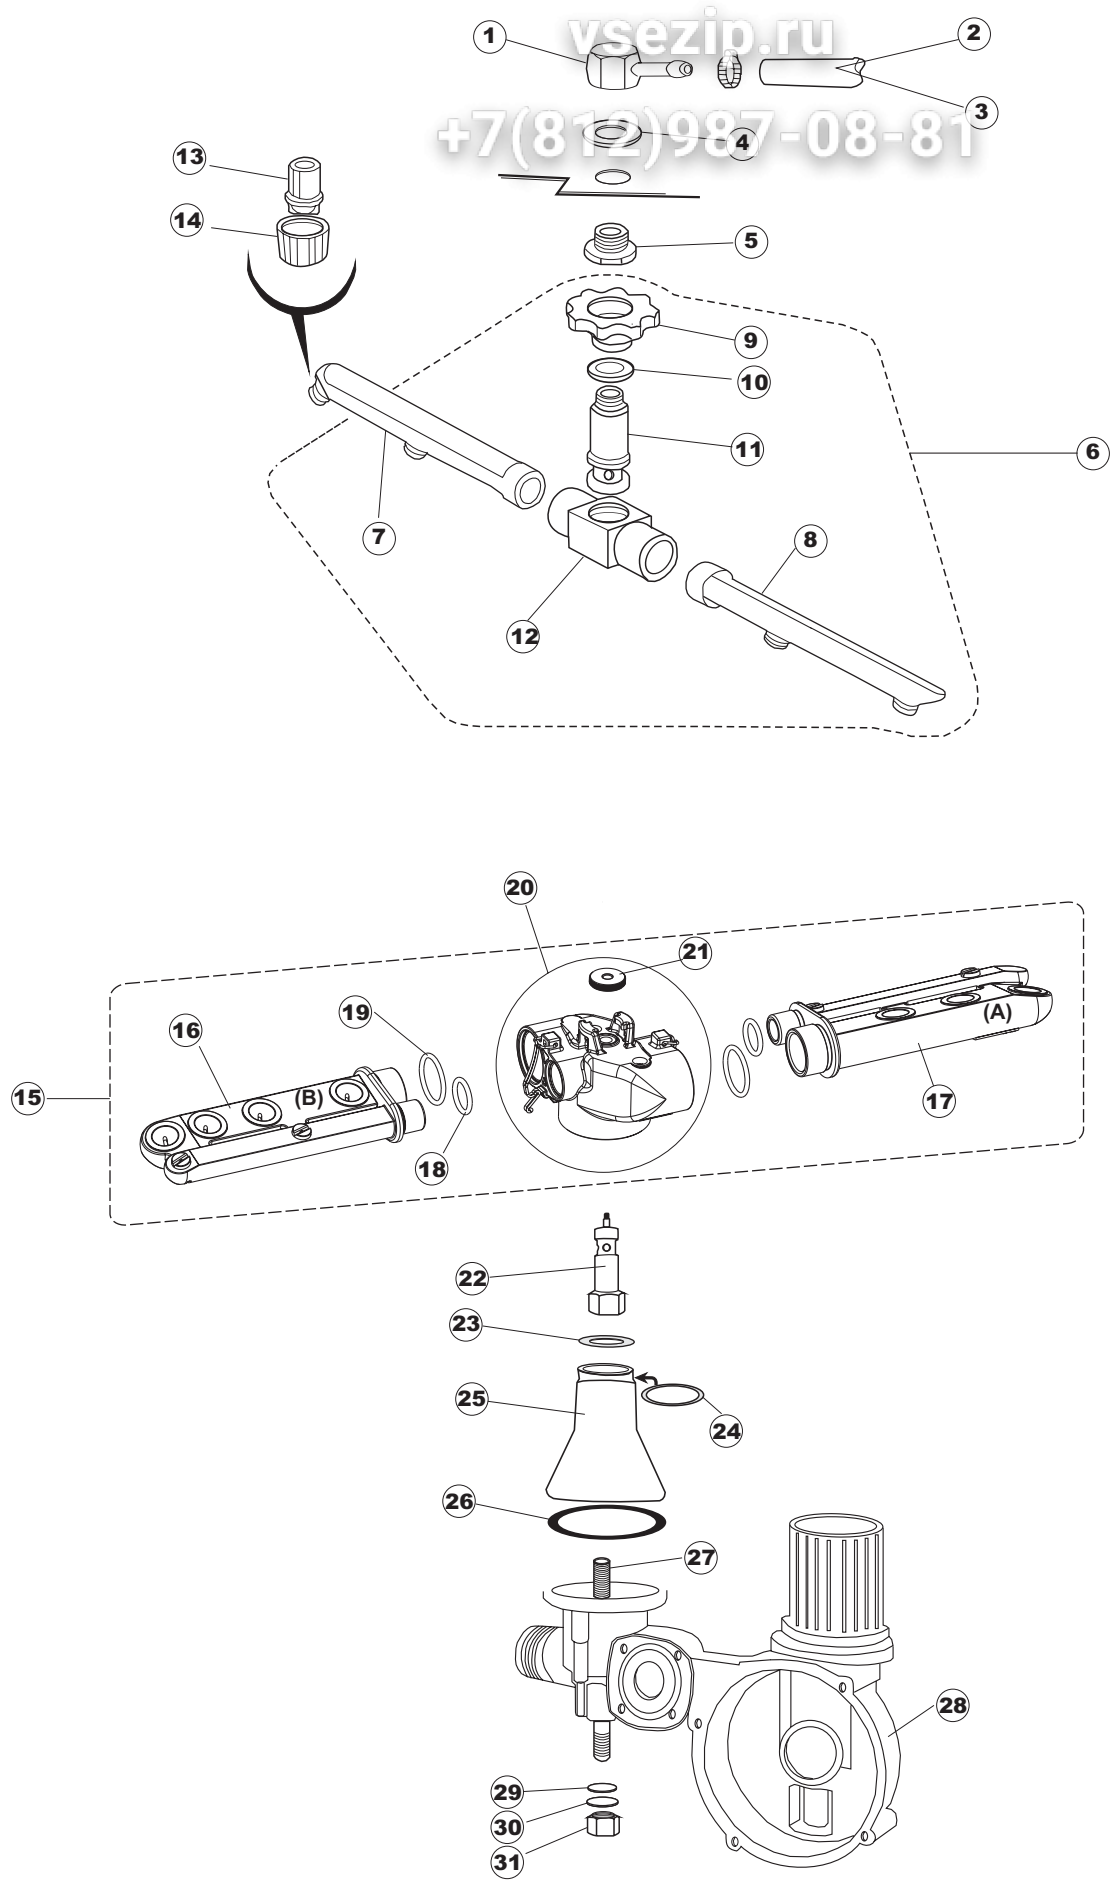

# 4 Zip Общепит

vsezip.ru

+7(812)987-08-81

Seite	Position	Code	Alter Code	Beschreibung		
1	1	004162		GEHAEUSEDECKEL E.35 CPL		
1	2	480137		PFROPFEN, DECKEL-LINKS E35/E40/E45 BLAU		
1	3	480138		PFROPFEN, DECKEL RECHTS E35/E40/E45 BLAU		
1	4	480127		PFROPFEN, GRIFF LINKS E35/E40/E45 BLAU		
1	5	480128		PFROPFEN, GRIFF RECHTS E35/40/45 BLAU		
1	6	311008	REB311008	SCHARNIER, TÜR RECHTS 35/40		
1	7	311009	REB311009	SCHARNIER, TÜR LINKS 35/40		
1	8	304017	REB304017	STANGE, TÜRANGEL 35		
1	9	022093	REB022093	PLATTE, HINTEN CPL 35		
1	10	022136		PLATTE, HINTEN E35 HOCH GEBOG.		
1	11	449036	REB449036	FEDER, SCHLOSS 11		
1	12	329012	REB329012	KEIL, TÜRSCHLOSS grossdimens. 11		
1	13	437057	REB437057	DICHTUNG, TÜR - 35		
1	14	033291	REB033291	WINKEL, FEST FÜR TÜRDICHTUNG 35		
1	15	015037	REB015037	FÜHRUNG, KORB LINKS 353/35		
1	16	015036	REB015036	FÜHRUNG, KORB RECHTS 353/35		
1	17	459006	REB459006	KABELDURCHGANG, DI9/De16 22		
1	18	461010	REB461010	STÜTZFUSS, SECHSK. S621-		
1	19	029485		TUER KOMPLETT E.35		
1	20	029486		TUER KOMPLETT E.35 H.		
1	21	012172	REB012172	FRONTTEIL, AUSS.353/35/E35 ANONYM		
2	1	025632		MASKE POLYESTERE E35		
2	2	208011	REB208011	ABLENKER, DOPPELT E.35/40		
2	3	226095	REB226095	DRUCKT. MIT DOPPELKONTAKT E.35/40		
2	4	216025	REB216025	KONTROLL-LAMPE, REIHE 24.5.0.00.04.78		
2	5	226113		SCHALTER GRAU		
2	6	227067		TASTE, ELLIPT. BLAU		
2	7	224004	REB224004	DRUCKSCHALTER - 35/17		
2	8	143005	SPG10	SCHLAUCH TP 5X11 (CASER/15/NL C4N)		
2	9	459018		KABELKLIPPS, ELEKTRO-TERMINAL KADO		
2	10	299040	REB299040	ANSCHLUSSKABEL SCHUKO 230V		
2	11	211002	REB211002	KONTAKT, MAGNET.+KABEL 302N.Ocm25		
2	12	984005	REB984005	GRUPPO CAMPANA PRESSOST.35/40		
2	13	468029	REB468029	VERBINDUNGSSTK. TANKEINLAUF		
2	14	456020	REB456020	O-Ring 3050 R495		
2	15	437019	REB437019	DICHTUNG, GLOCKE DRUCKSCH. V.M.		
2	16	107005	REB107005	GLOCKE, DRUCKSCHALT. EB 35/40		
2	17	230098	REB230098	WIDERSTAND, TANK 600W/230V		
2	18	437086	REB437086	DICHTUNG, TANKWIDERSTAND		
2	19	236035	REB236035	THERM.,KONT. /L.60ø+/-3ø(2611573)		
2	20	236047	REB236047	SICHERHEITSTHERMOSTAT		
2	21	236039	REB236039	THERM.,KONT. /S-110ø+/-5ø		
2	22	236048	REB236048	THERMOSTAT		
2	23	456075		TORISCHE DICHTUNG 37,47X5,33 NBR		
2	24	230113		HEIZUNG 2600W/230V FL.PICCOLA P/BULBO		
2	25	035045		BÜGEL, EL.KOMP. E.35/40		
2	26	238052	REB238052	TIMER, REGEN. 220/240/50		
2	27	229023	DER11	RELAIS FINDER 60.62 240/50/1		
2	28	214077		EL.SCHUTZ,TRANSP. 44		
2	29	238053	REB238053	TIMER+ANSCHL.3-Impulse 150"		
2	30	238075		TIMER 220/240/60HZ - 150"		
2	31	209016	DWD4PD	DOSIERER, PERISTALT. SEKO 230/50 (PBR)		