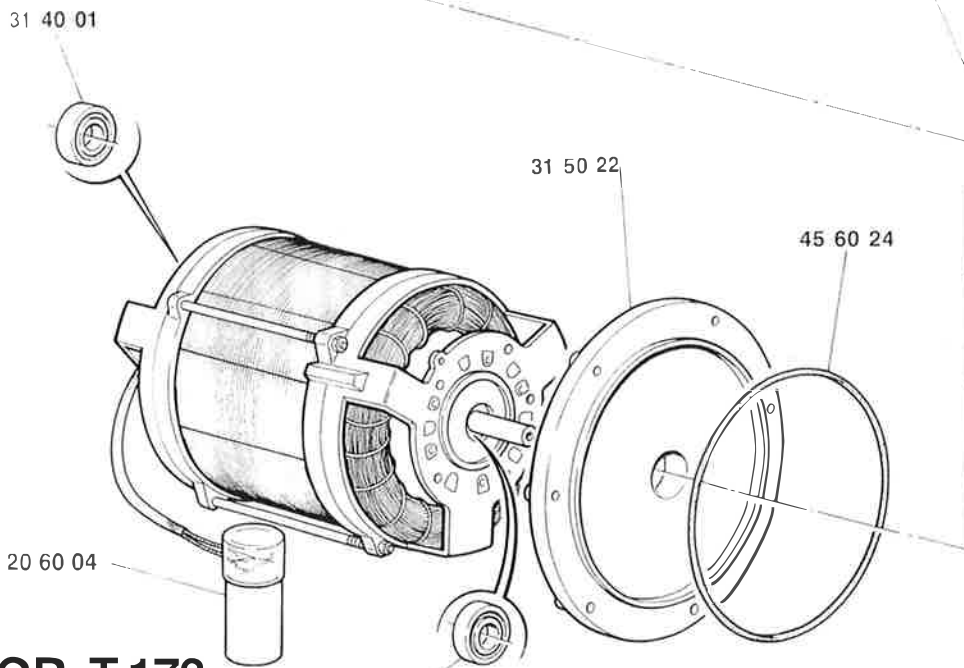

vsezip.ru

+7(812)987-08-81

0) 98 (230 V~ - 50 Hz)

**LGB T.173**

\* OPTIONAL