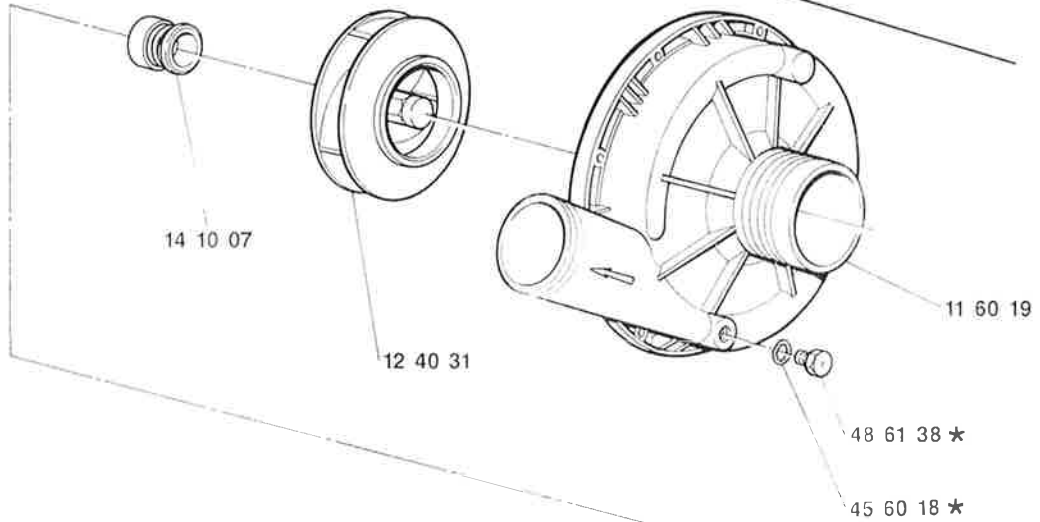

vsezip.ru

+7(812)987-08-81

0) 98 (230 V~ - 50 Hz)

**LGB T.173**

\* OPTIONAL