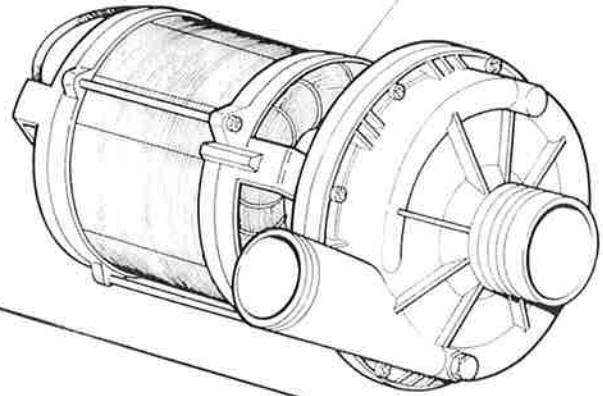

vsezip.ru

+7(812)987-08-81

0) 98 (230 V~ - 50 Hz)

**LGB T.173**

\* OPTIONAL