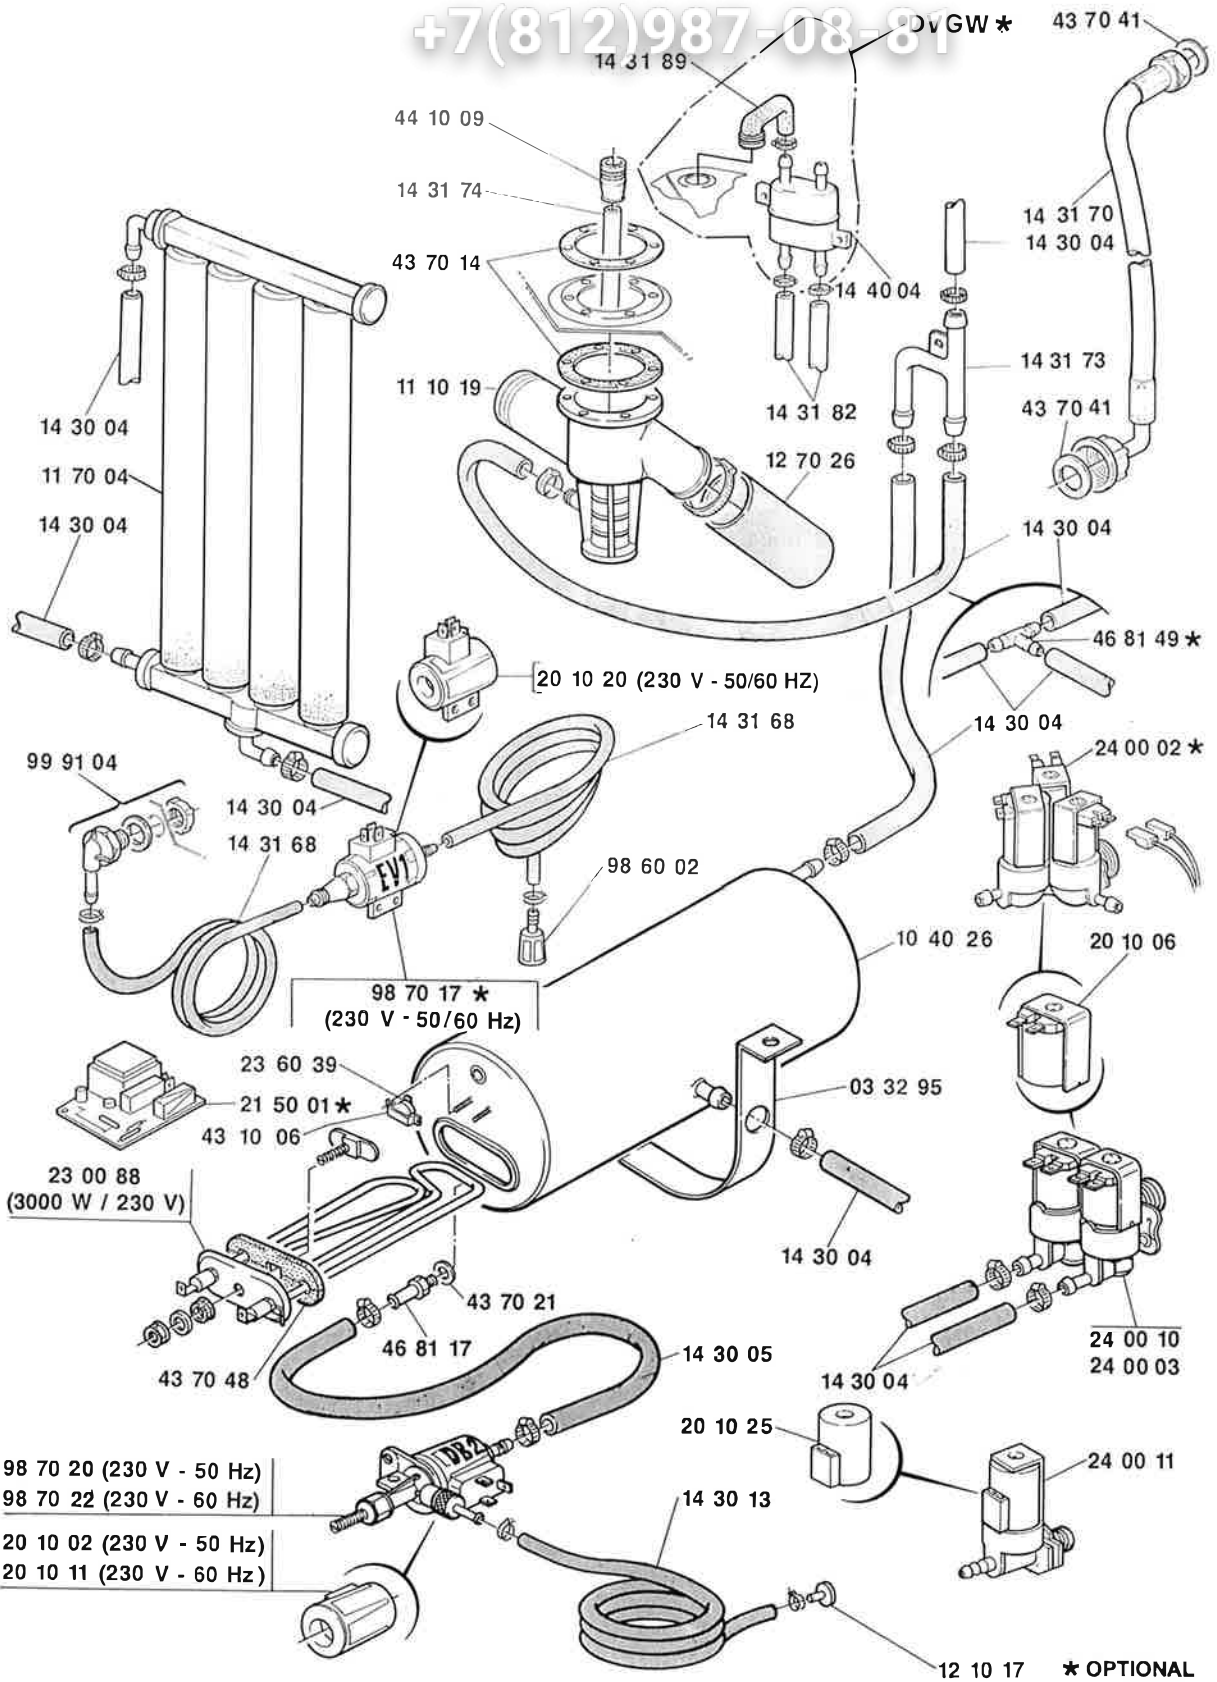

**46 - 460**

Зип Общепит  
2

vsezip.ru

+7(812)987-08-81

+7(812)987-08-81

\* OPTIONAL

+7(812)987-08-81

Зип  Общепит