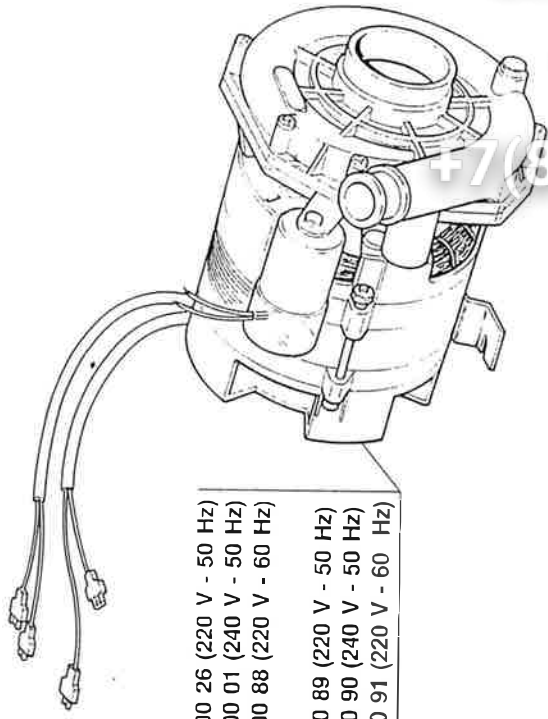

13 00 26 (220 V - 50 Hz)
13 00 01 (240 V - 50 Hz)
13 00 88 (220 V - 60 Hz)

VDE - 13 00 89 (220 V - 50 Hz)
VDE - 13 00 90 (240 V - 50 Hz)
VDE - 13 00 91 (220 V - 60 Hz)

20 60 01

22 00 07

31 50 06

45 60 31

14 10 02

12 40 06 - 50 Hz
12 40 07 - 60 Hz

11 60 08

48 61 38

45 60 18

31 40 01

Зип Общепит

vsezip.ru

+7(812)987 08-81