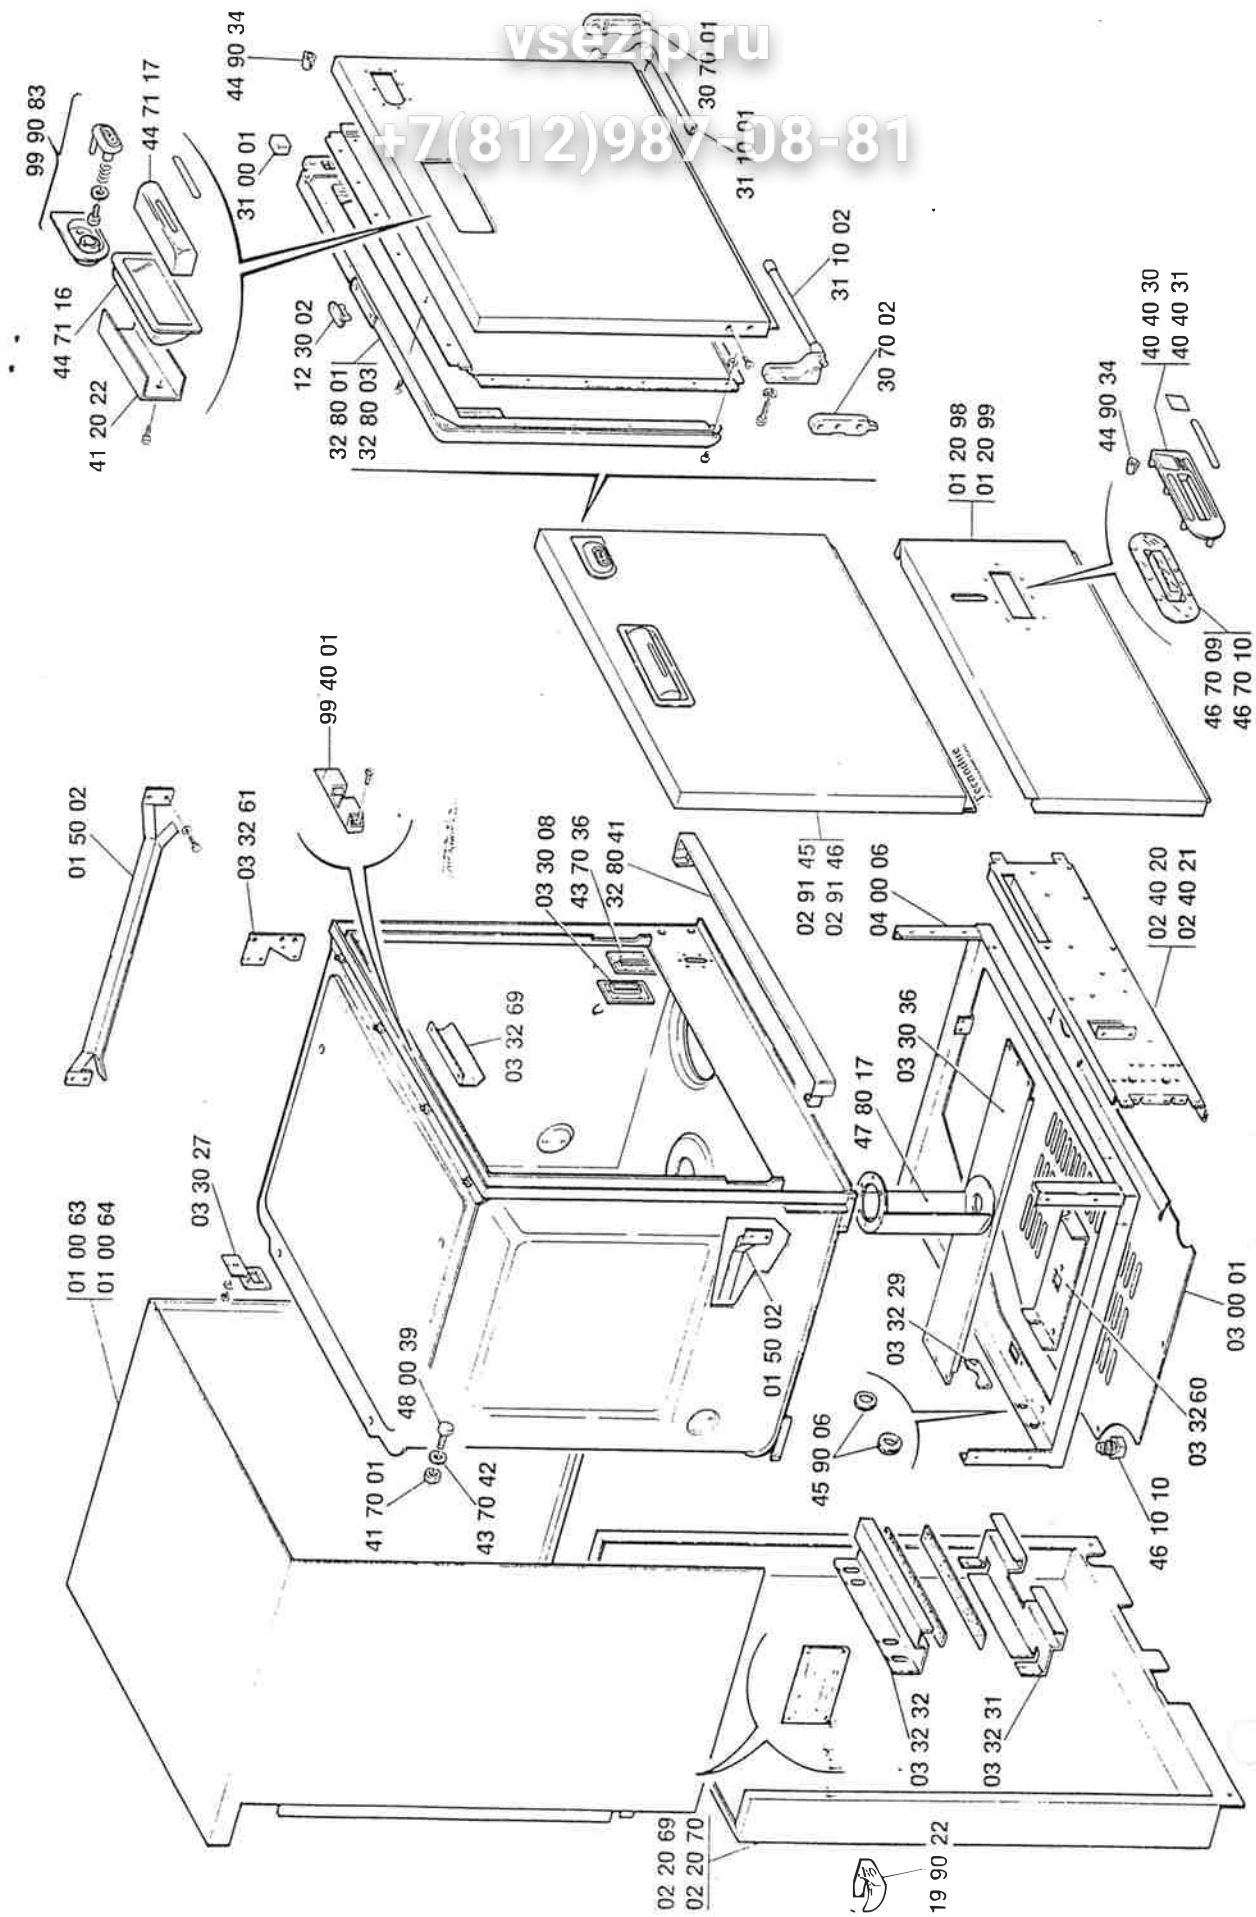

Electrobar

21 - 31 25 - 30 f - fd - r - rd

1

10.91

Зип Ощепит

vsezip.ru

+7(812)987-08-81