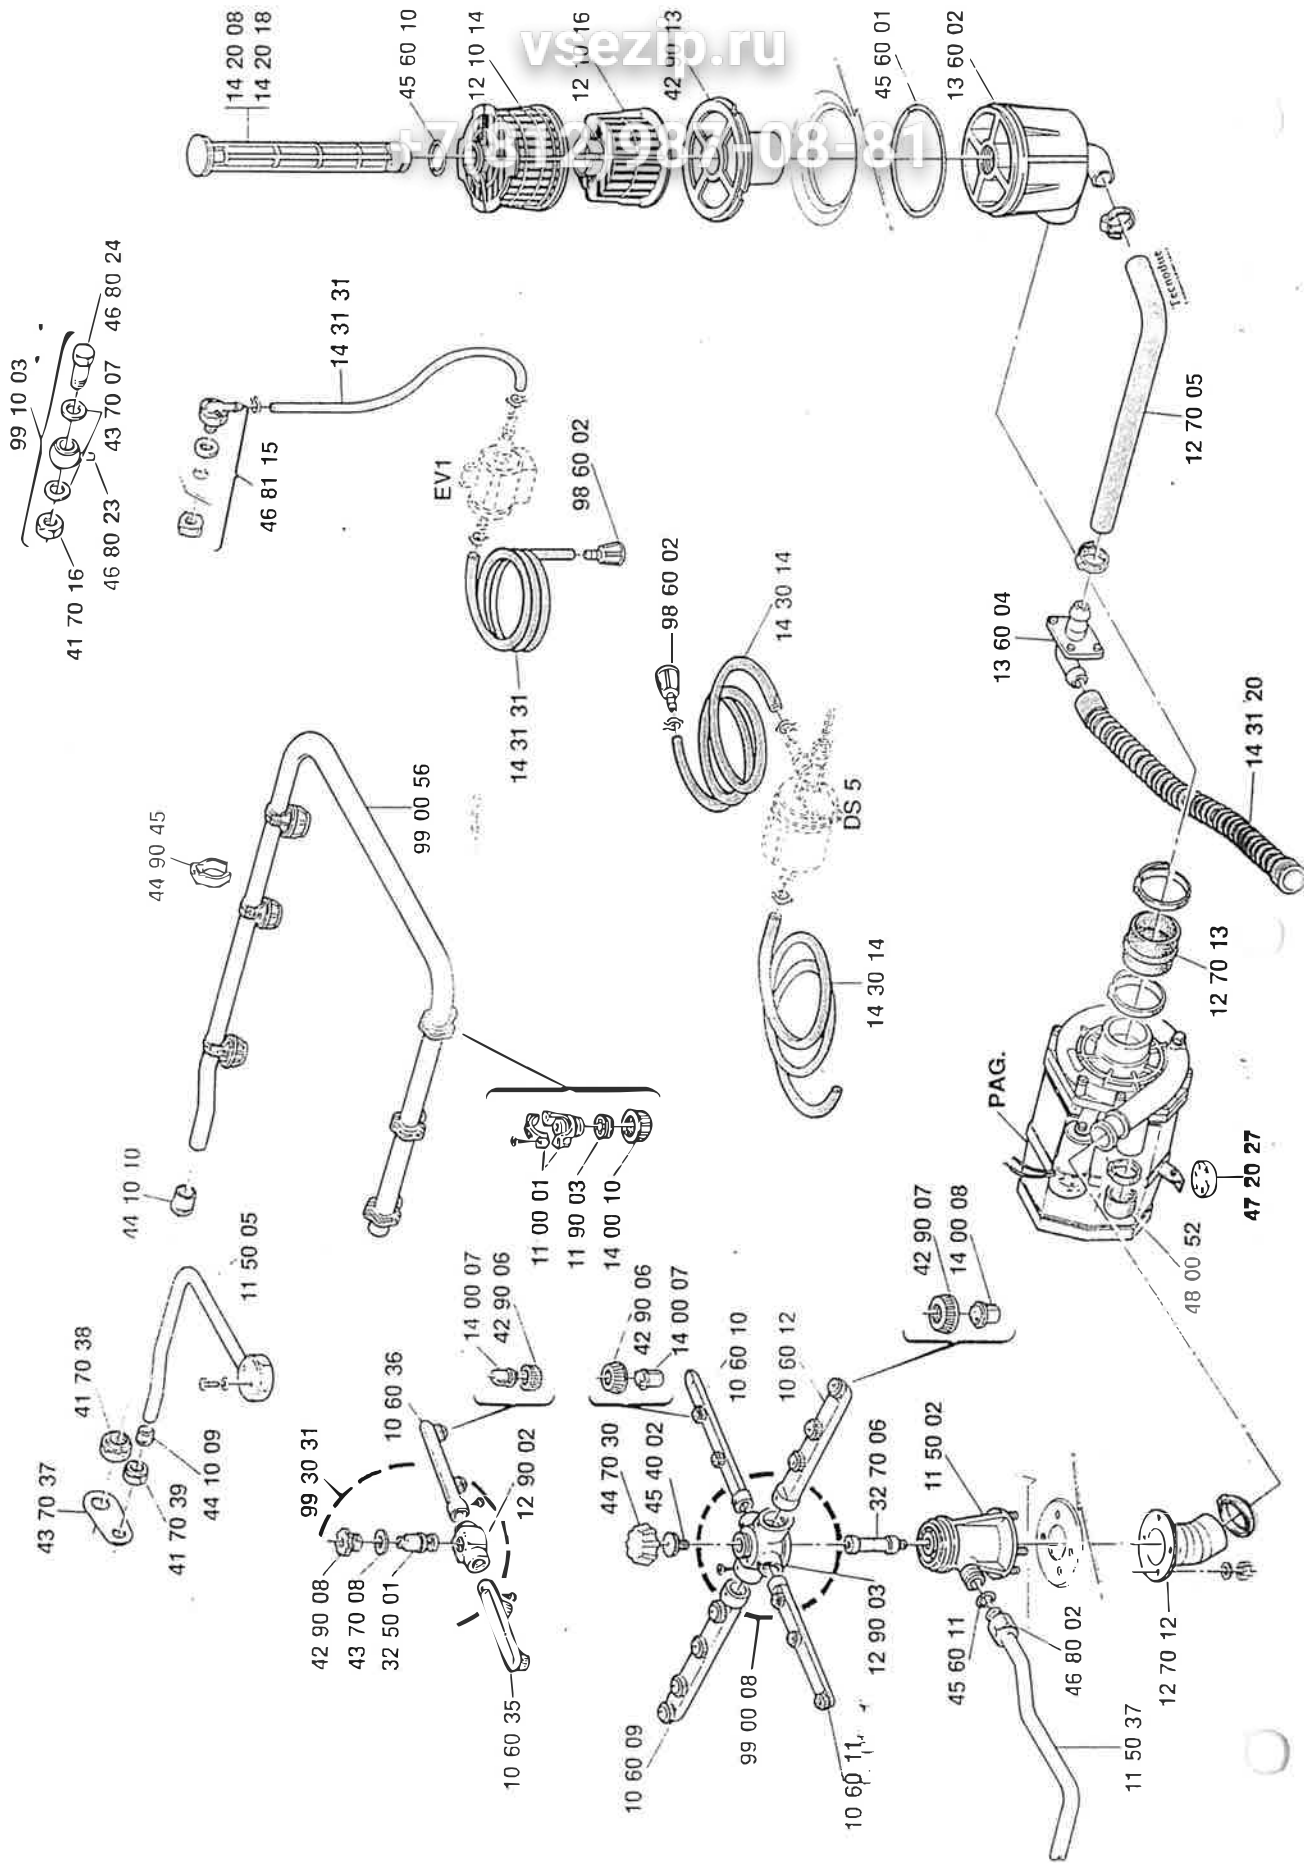

Зип Общепит

vsezip.ru

8-800-25-98-81