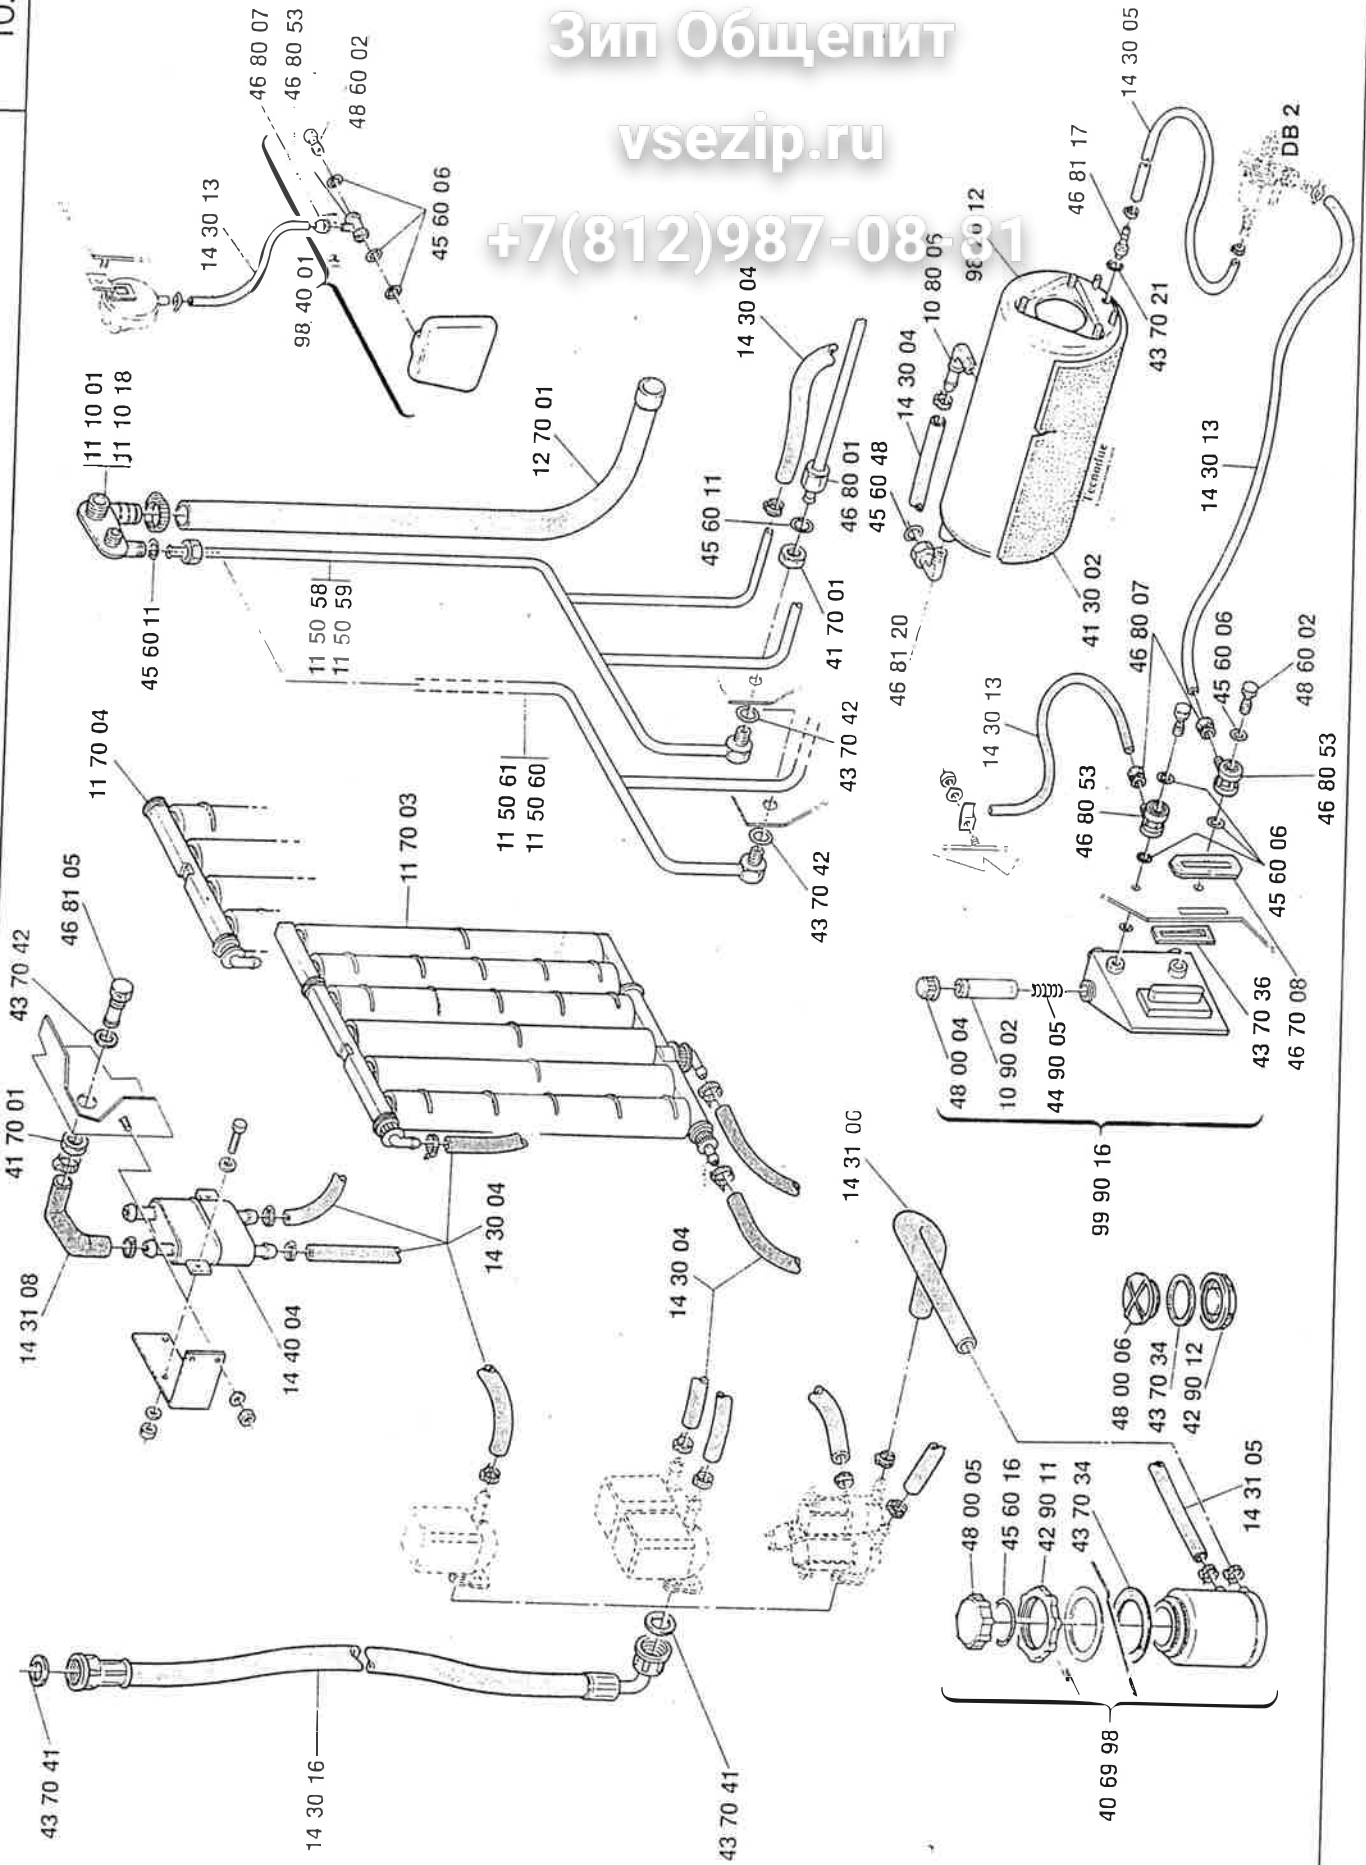

Зип Ощепит

vsezip.ru

+7(812)987-08001