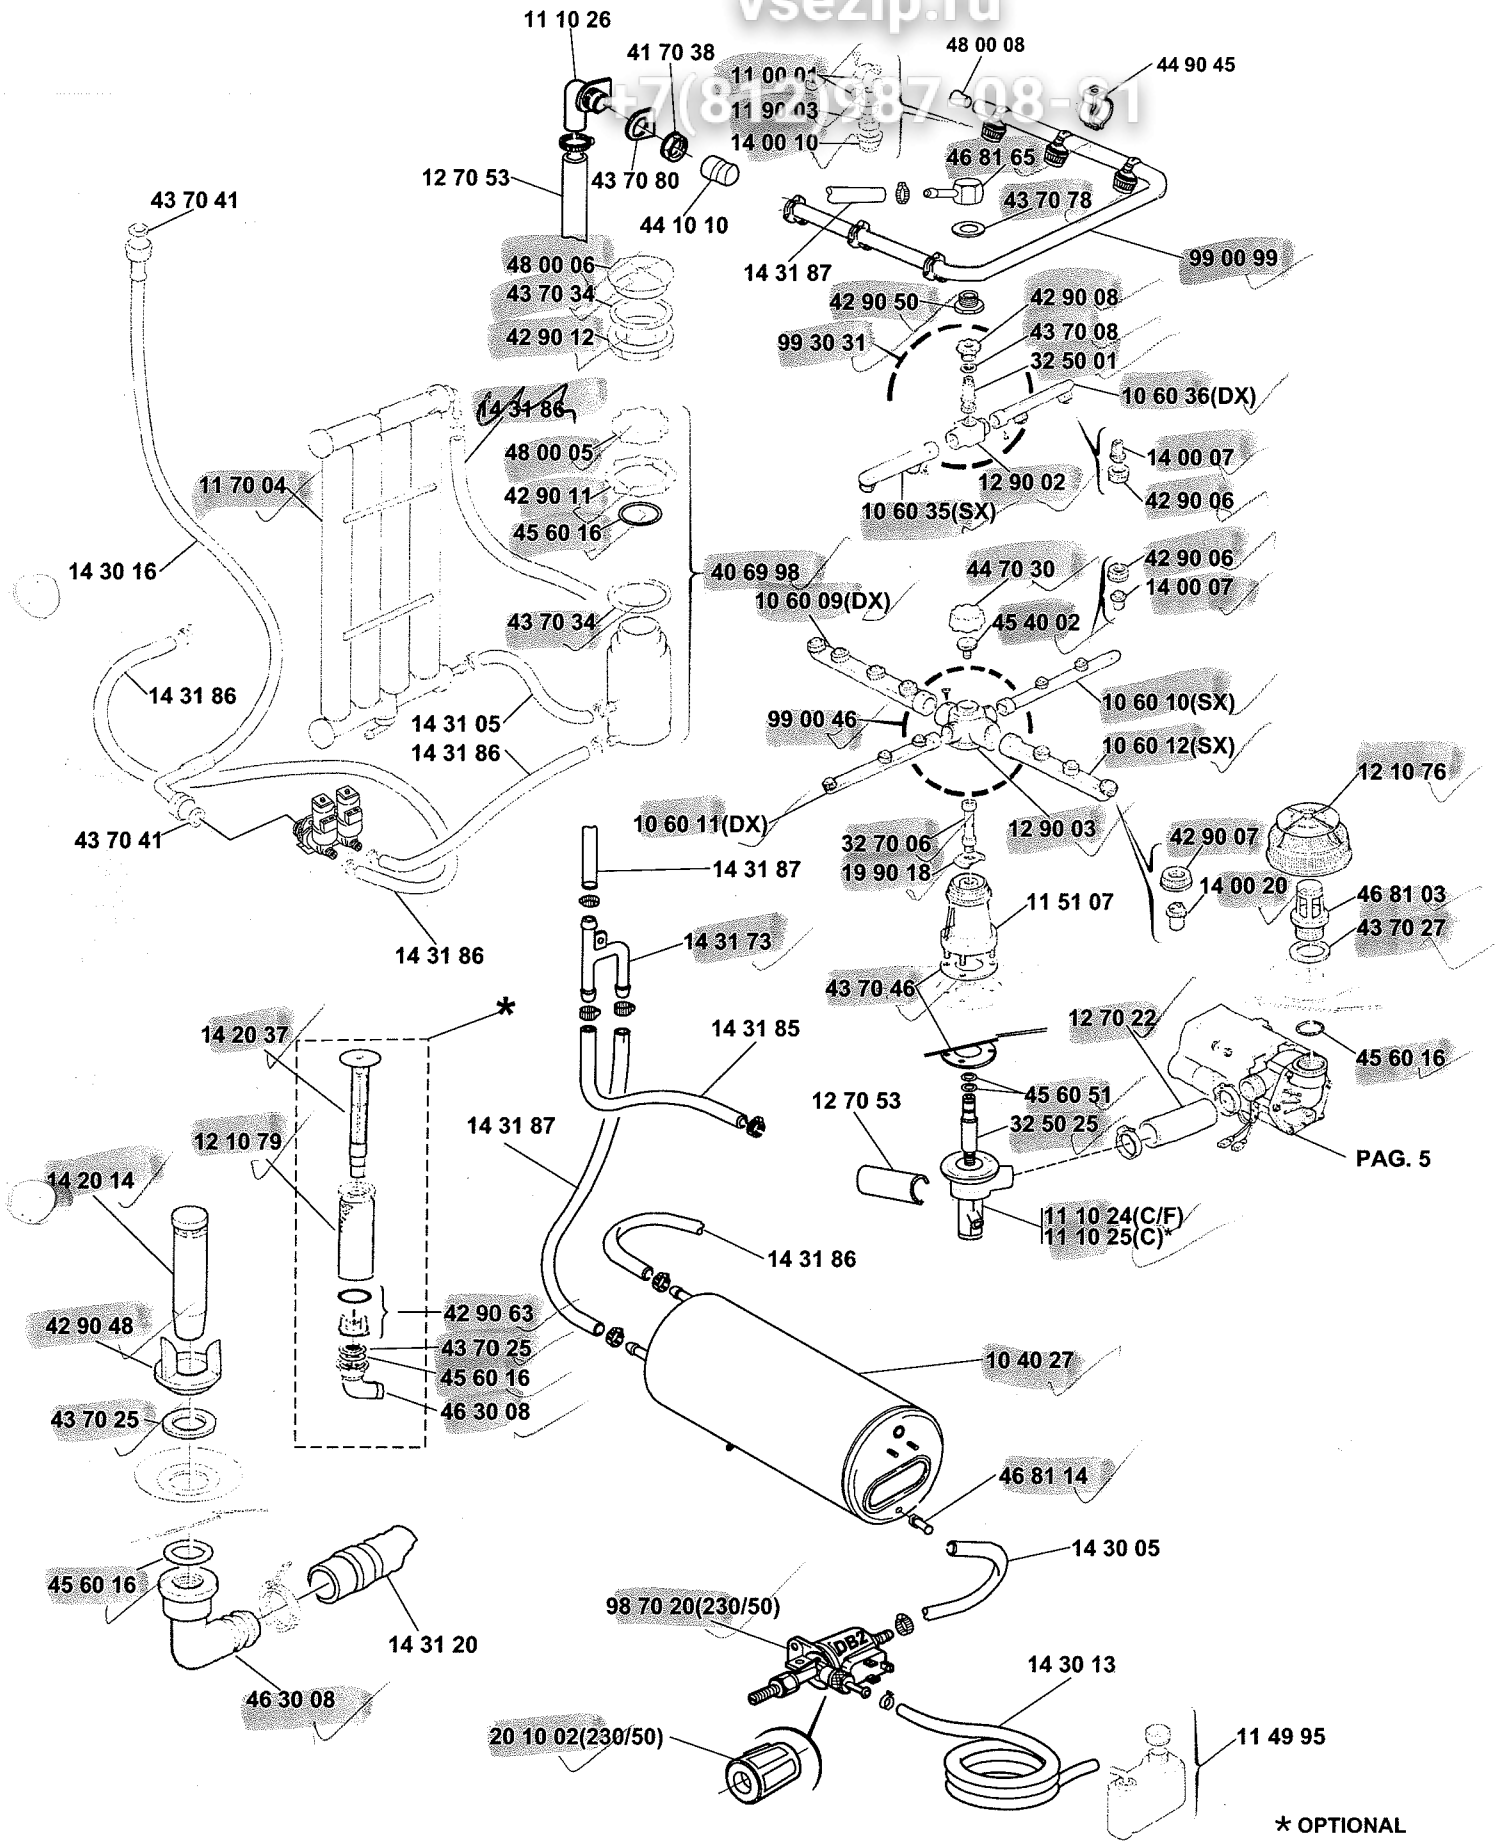

vsezip.ru

8(812) 987 08-81

PAG. 5

* OPTIONAL