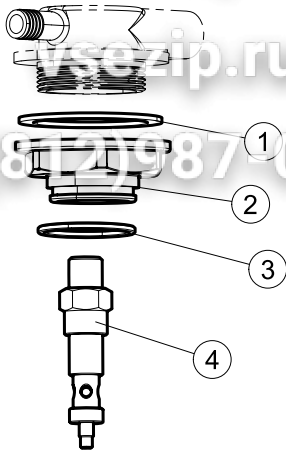

+7(812)987-08-81

Seite	Position	Code	Alter Code	Beschreibung	ME
1	4	449036	REB449036	FEDER, SCHLOSS 11	NR
1	5	329012	REB329012	KEIL, TÜRSCHLOSS grossdimens. 11	NR
1	7	307016		BUEGELLAGER F. TUERSTANGE	NR
1	12	461010	REB461010	STÜTZFUSS, SECHSK. Soz1-	NR
1	15	459006	REB459006	KABELDURCHGANG, Di9/De16 22	NR
1	16	325034	REB325034	ZAPFEN, TÜRSCHARNIER - 40	NR
2	1	208010	REB208010	ABLENKER, DOPPELT - 35/40/50	NR
2	2	226071	REB226071	DRUCKT. MIT DOPPELKONTAKT 35/40/50	NR
2	3	216025	REB216025	KONTROLL-LAMPE, REIHE 24.5.0.00.04.78	NR
2	4	226121		ELLIPTISCHE, DRUCKTASTENGEHAEUSE (111362)	NR
2	5	227067		TASTE, ELLIPT. BLAU	NR
2	6	211002	REB211002	KONTAKT, MAGNET.+ KABEL 302N.Ocm25	NR
2	7	230098	REB230098	WIDERSTAND, TANK 600W/230V	NR
2	9	236047	REB236047	THERM.,KONT. TANK/S.95ø+/-3ø	NR
2	10	456075		TORISCHE DICHTUNG 37,47X5,33 NBR	NR
2	11	236055		THERMOSTAT, BOILER TF-65ø	NR
2	12	230113		HEIZUNG 2600W/230V FL.PICCOLA P/BULBO	NR
2	13	459005	REB459005	KABELKLIPPS, STEAB Art.5024	NR
2	14	236048	REB236048	THERM.,KONT. BOILER/L.80ø+/-3ø(2611354)	NR
2	15	236035	REB236035	THERM.,KONT. TANK/L.60ø+/-3ø(2611573)	NR
2	16	220010	REB220010	KLEMMENB. FV 110 50f	NR
2	17	224026		ARBEITSDRUCKWAECHTER 120/95	NR
2	18	143235		ROHR 4x7 SILICON, DURCHSICHT. CRP	MT
2	19	107013		LUFT-GLOCKE DES DRUCKSCHALTERS	NR
2	20	456073		O-RING	NR
2	21	437086	REB437086	DICHTUNG, TANKWIDERSTAND	NR
2	22	468151	DZR150NT	VERBINDUNGSST., SEIFENEINTRITT CPL NM * GESCHW.	NR
2	23	209029		DOSAT.PERIST.DETERGENTE P/REGOLABILE	NR
2	24	143258		FLASCHEN 6X10	NR
2	25	143194	REB143194	ROHR 4x6 CRISTAL, DURCHS.	MT
2	26	121143		SIEB FUER SPUELMITTELPUMPE	NR
2	27	228010		SICHERUNG	NR
2	28	210010		SICHERUNGSHALTER	NR
2	29	215033		KARTE	NR
2	31	229040		RELAIS 62.83.8.230.0300	NR
2	32	299040	REB299040	STECKER, SCHUKO 90^ VERKAB. l=2.5mt	NR
2	33	210011		PLAETTCHEN	NR
3	1	142059		UEBERLAUFROHR LA40	NR
3	2	456080		OR	NR
3	3	121136		FILTER	NR
3	6	136029		ABSAUG/ABFLUSSKOERPER	NR
3	7	144010	REB144010	RÜCKSCHLAGVORR.(EB) MIT ENTLÜFTUNG	NR
3	8	143004	REB143004	ROHR, DRUCKSCHALTER TP 10X17 (CASER/15NL C4N)	MT
3	10	240011	REB240011	ZUFLUSSVENTIL 1-WEG	NR
3	11	143170	REB143170	ROHR, EINLASS 60.10.02.15 DVGW	NR
3	12	104056		WARMWASSERBEREITER	NR
3	13	143228		ROHR, BOILERWASSEREINLASS 8X9XL250	NR
3	16	143173	REB143173	VERBIND., NACHSPÜLEN KUNST.35/40/50	NR
3	18	115146		VEREINTE WASHLEITUNG LA40	NR
3	22	143120	REB143120	ABLASSROHR, Mt1.5 / D25	NR
3	23	209025		DOSIERPUMPE KLARSPUELER	NR