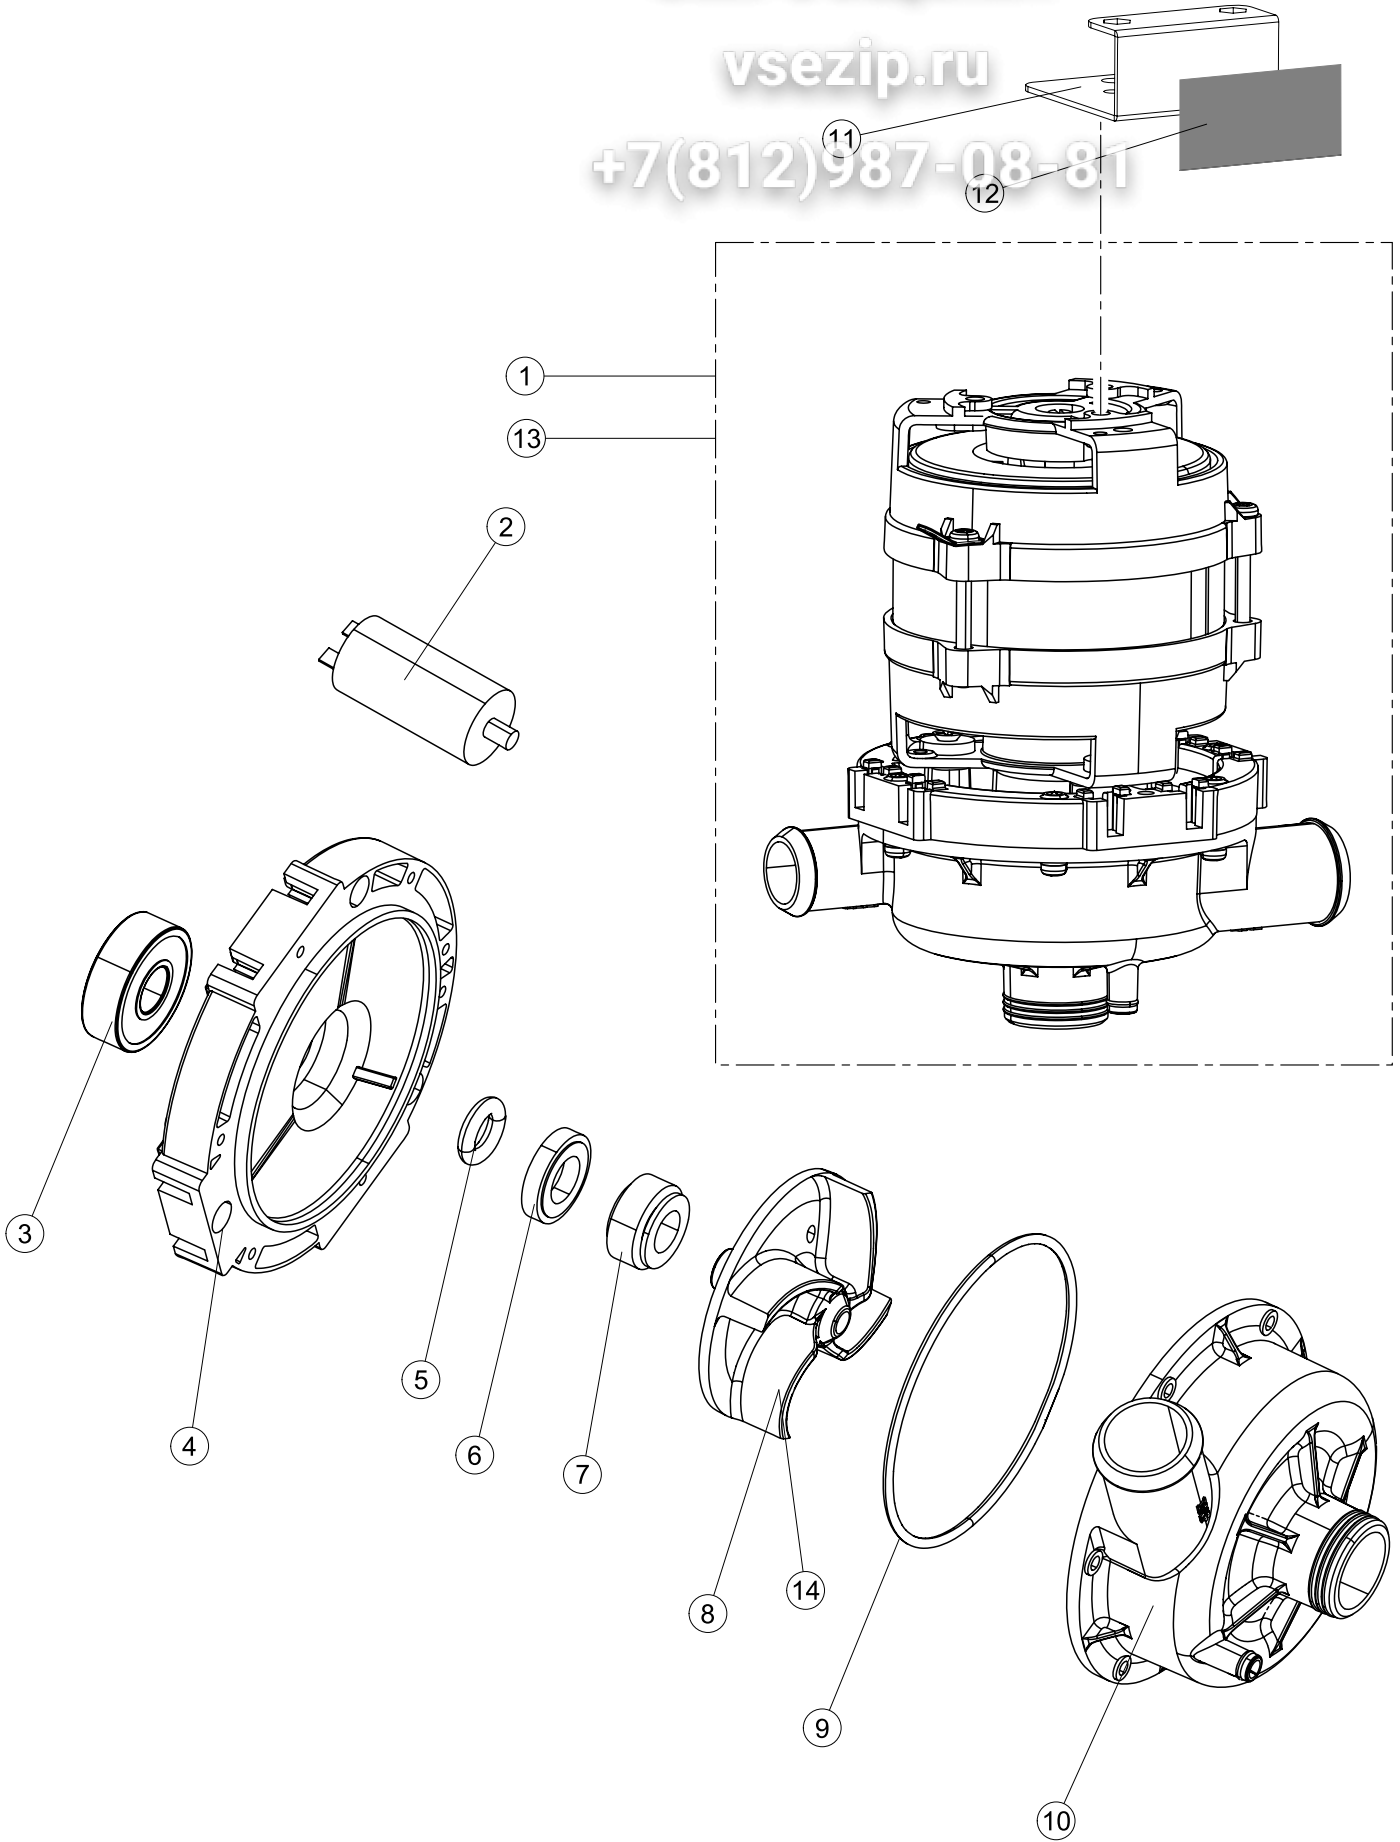

+7(812)987-08-81

Seite	Position	Code	Alter Code	Beschreibung	ME
1	4	449036	REB449036	FEDER, SCHLOSS 11	NR
1	5	329012	REB329012	KEIL, TÜRSCHLOSS grossdimens. 11	NR
1	7	307016		BUEGELLAGER F. TUERSTANGE	NR
1	12	461010	REB461010	STÜTZFUSS, SECHSK. Soz1-	NR
1	15	459006	REB459006	KABELDURCHGANG, Di9/De16 22	NR
1	16	325034	REB325034	ZAPFEN, TÜRSCHARNIER - 40	NR
2	1	208010	REB208010	ABLENKER, DOPPELT - 35/40/50	NR
2	2	226071	REB226071	DRUCKT. MIT DOPPELKONTAKT 35/40/50	NR
2	3	216025	REB216025	KONTROLL-LAMPE, REIHE 24.5.0.00.04.78	NR
2	4	226121		ELLIPTISCHE, DRUCKTASTENGEHAEUSE (111362)	NR
2	5	227067		TASTE, ELLIPT. BLAU	NR
2	6	211002	REB211002	KONTAKT, MAGNET.+ KABEL 302N.Ocm25	NR
2	7	230098	REB230098	WIDERSTAND, TANK 600W/230V	NR
2	9	236047	REB236047	THERM.,KONT. TANK/S.95ø+/-3ø	NR
2	10	456075		TORISCHE DICHTUNG 37,47X5,33 NBR	NR
2	11	236055		THERMOSTAT, BOILER TF-65ø	NR
2	12	230113		HEIZUNG 2600W/230V FL.PICCOLA P/BULBO	NR
2	13	459005	REB459005	KABELKLIPPS, STEAB Art.5024	NR
2	14	236048	REB236048	THERM.,KONT. BOILER/L.80ø+/-3ø(2611354)	NR
2	15	236035	REB236035	THERM.,KONT. TANK/L.60ø+/-3ø(2611573)	NR
2	16	220010	REB220010	KLEMMENB. FV 110 50f	NR
2	17	224026		ARBEITSDRUCKWAECHTER 120/95	NR
2	18	143235		ROHR 4x7 SILICON, DURCHSICHT. CRP	MT
2	19	107013		LUFT-GLOCKE DES DRUCKSCHALTERS	NR
2	20	456073		O-RING	NR
2	21	437086	REB437086	DICHTUNG, TANKWIDERSTAND	NR
2	22	468151	DZR150NT	VERBINDUNGSST., SEIFENEINTRITT CPL NM * GESCHW.	NR
2	23	209029		DOSAT.PERIST.DETERGENTE P/REGOLABILE	NR
2	24	143258		FLASCHEN 6X10	NR
2	25	143194	REB143194	ROHR 4x6 CRISTAL, DURCHS.	MT
2	26	121143		SIEB FUER SPUELMITTELPUMPE	NR
2	27	228010		SICHERUNG	NR
2	28	210010		SICHERUNGSHALTER	NR
2	29	215033		KARTE	NR
2	31	229040		RELAIS 62.83.8.230.0300	NR
2	32	299040	REB299040	STECKER, SCHUKO 90^ VERKAB. l=2.5mt	NR
2	33	210011		PLAETTCHEN	NR
3	1	142059		UEBERLAUFROHR LA40	NR
3	2	456080		OR	NR
3	3	121136		FILTER	NR
3	6	136029		ABSAUG/ABFLUSSKOERPER	NR
3	7	144010	REB144010	RÜCKSCHLAGVORR.(EB) MIT ENTLÜFTUNG	NR
3	8	143004	REB143004	ROHR, DRUCKSCHALTER TP 10X17 (CASER/15NL C4N)	MT
3	10	240011	REB240011	ZUFLUSSVENTIL 1-WEG	NR
3	11	143170	REB143170	ROHR, EINLASS 60.10.02.15 DVGW	NR
3	12	104056		WARMWASSERBEREITER	NR
3	13	143228		ROHR, BOILERWASSEREINLASS 8X9XL250	NR
3	16	143173	REB143173	VERBIND., NACHSPÜLEN KUNST.35/40/50	NR
3	18	115146		VEREINTE WASHLEITUNG LA40	NR
3	22	143120	REB143120	ABLASSROHR, Mt1.5 / D25	NR
3	23	209025		DOSIERPUMPE KLARSPUELER	NR