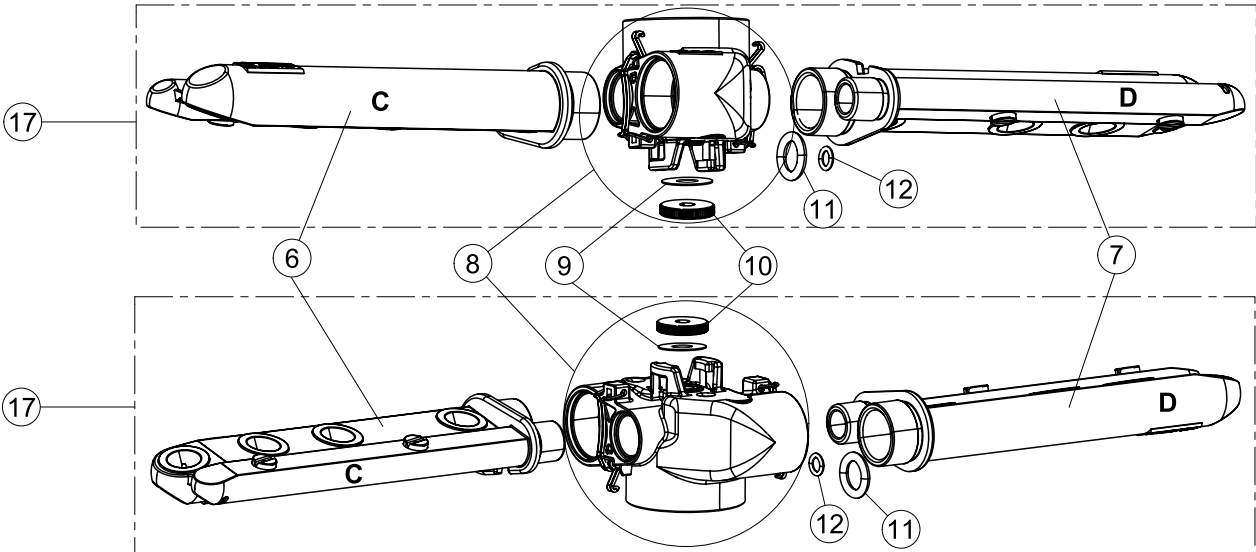

+7(812)987-08-81

Seite	Position	Code	Alter Code	Beschreibung	ME
1	4	449036	REB449036	FEDER, SCHLOSS 11	NR
1	5	329012	REB329012	KEIL, TÜRSCHLOSS grossdimens. 11	NR
1	7	307016		BUEGELLAGER F. TUERSTANGE	NR
1	12	461010	REB461010	STÜTZFUSS, SECHSK. Soz1-	NR
1	15	459006	REB459006	KABELDURCHGANG, Di9/De16 22	NR
1	16	325034	REB325034	ZAPFEN, TÜRSCHARNIER - 40	NR
2	1	208010	REB208010	ABLENKER, DOPPELT - 35/40/50	NR
2	2	226071	REB226071	DRUCKT. MIT DOPPELKONTAKT 35/40/50	NR
2	3	216025	REB216025	KONTROLL-LAMPE, REIHE 24.5.0.00.04.78	NR
2	4	226121		ELLIPTISCHE, DRUCKTASTENGEHAEUSE (111362)	NR
2	5	227067		TASTE, ELLIPT. BLAU	NR
2	6	211002	REB211002	KONTAKT, MAGNET.+ KABEL 302N.Ocm25	NR
2	7	230098	REB230098	WIDERSTAND, TANK 600W/230V	NR
2	9	236047	REB236047	THERM.,KONT. TANK/S.95ø+/-3ø	NR
2	10	456075		TORISCHE DICHTUNG 37,47X5,33 NBR	NR
2	11	236055		THERMOSTAT, BOILER TF-65ø	NR
2	12	230113		HEIZUNG 2600W/230V FL.PICCOLA P/BULBO	NR
2	13	459005	REB459005	KABELKLIPPS, STEAB Art.5024	NR
2	14	236048	REB236048	THERM.,KONT. BOILER/L.80ø+/-3ø(2611354)	NR
2	15	236035	REB236035	THERM.,KONT. TANK/L.60ø+/-3ø(2611573)	NR
2	16	220010	REB220010	KLEMMENB. FV 110 50f	NR
2	17	224026		ARBEITSDRUCKWAECHTER 120/95	NR
2	18	143235		ROHR 4x7 SILICON, DURCHSICHT. CRP	MT
2	19	107013		LUFT-GLOCKE DES DRUCKSCHALTERS	NR
2	20	456073		O-RING	NR
2	21	437086	REB437086	DICHTUNG, TANKWIDERSTAND	NR
2	22	468151	DZR150NT	VERBINDUNGSST., SEIFENEINTRITT CPL NM * GESCHW.	NR
2	23	209029		DOSAT.PERIST.DETERGENTE P/REGOLABILE	NR
2	24	143258		FLASCHEN 6X10	NR
2	25	143194	REB143194	ROHR 4x6 CRISTAL, DURCHS.	MT
2	26	121143		SIEB FUER SPUELMITTELPUMPE	NR
2	27	228010		SICHERUNG	NR
2	28	210010		SICHERUNGSHALTER	NR
2	29	215033		KARTE	NR
2	31	229040		RELAIS 62.83.8.230.0300	NR
2	32	299040	REB299040	STECKER, SCHUKO 90^ VERKAB. l=2.5mt	NR
2	33	210011		PLAETTCHEN	NR
3	1	142059		UEBERLAUFROHR LA40	NR
3	2	456080		OR	NR
3	3	121136		FILTER	NR
3	6	136029		ABSAUG/ABFLUSSKOERPER	NR
3	7	144010	REB144010	RÜCKSCHLAGVORR.(EB) MIT ENTLÜFTUNG	NR
3	8	143004	REB143004	ROHR, DRUCKSCHALTER TP 10X17 (CASER/15NL C4N)	MT
3	10	240011	REB240011	ZUFLUSSVENTIL 1-WEG	NR
3	11	143170	REB143170	ROHR, EINLASS 60.10.02.15 DVGW	NR
3	12	104056		WARMWASSERBEREITER	NR
3	13	143228		ROHR, BOILERWASSEREINLASS 8X9XL250	NR
3	16	143173	REB143173	VERBIND., NACHSPÜLEN KUNST.35/40/50	NR
3	18	115146		VEREINTE WASHLEITUNG LA40	NR
3	22	143120	REB143120	ABLASSROHR, Mt1.5 / D25	NR
3	23	209025		DOSIERPUMPE KLARSPUELER	NR