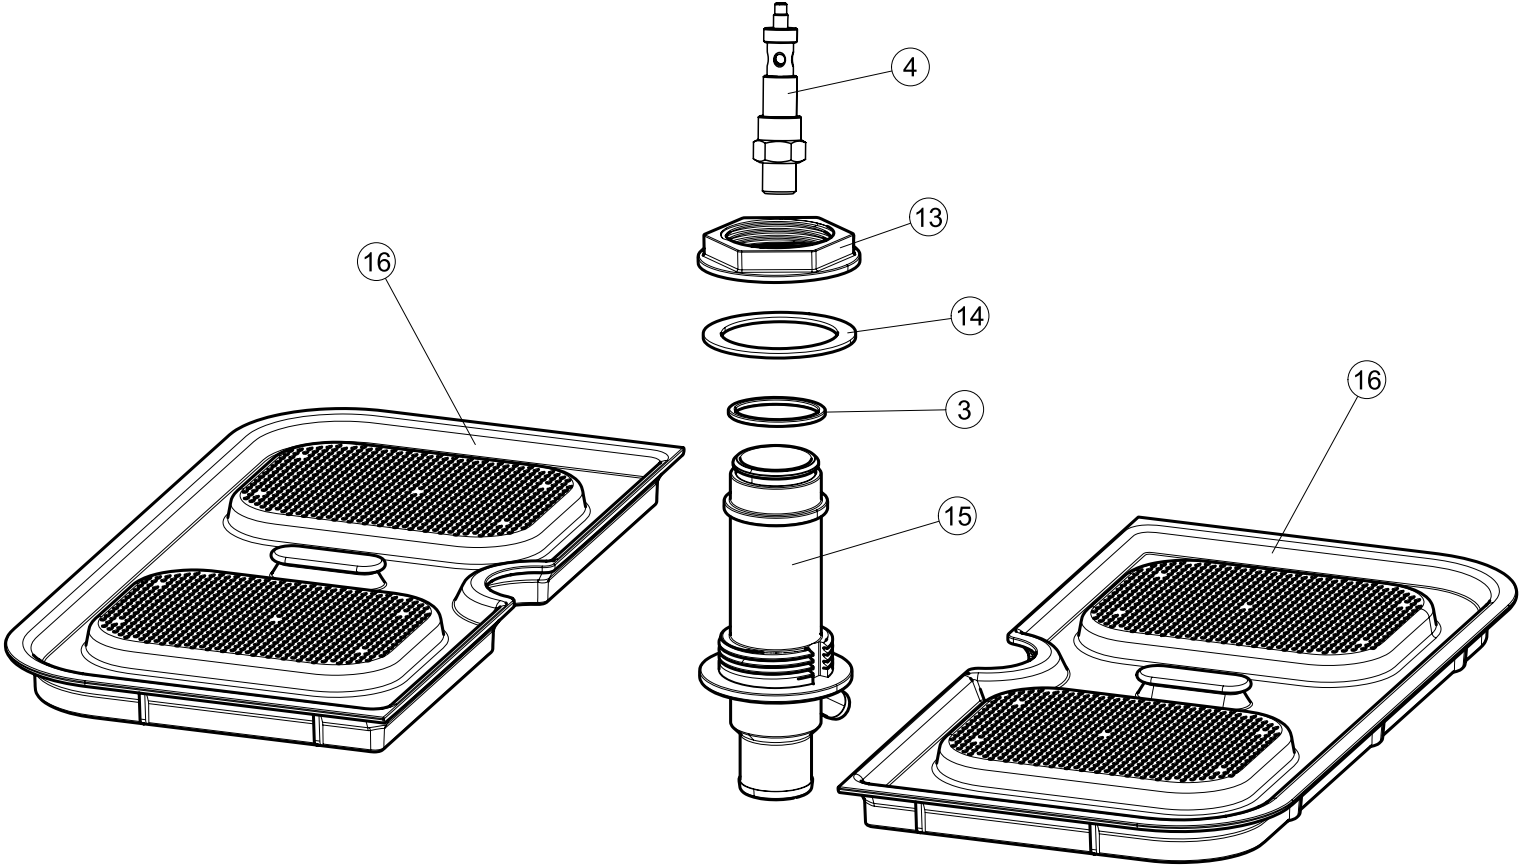

+7(812)987-08-81

Seite	Position	Code	Alter Code	Beschreibung	ME
1	4	449036	REB449036	FEDER, SCHLOSS 11	NR
1	5	329012	REB329012	KEIL, TÜRSCHLOSS grossdimens. 11	NR
1	7	307016		BUEGELLAGER F. TUERSTANGE	NR
1	12	461010	REB461010	STÜTZFUSS, SECHSK. Soz1-	NR
1	15	459006	REB459006	KABELDURCHGANG, Di9/De16 22	NR
1	16	325034	REB325034	ZAPFEN, TÜRSCHARNIER - 40	NR
2	1	208010	REB208010	ABLENKER, DOPPELT - 35/40/50	NR
2	2	226071	REB226071	DRUCKT. MIT DOPPELKONTAKT 35/40/50	NR
2	3	216025	REB216025	KONTROLL-LAMPE, REIHE 24.5.0.00.04.78	NR
2	4	226121		ELLIPTISCHE, DRUCKTASTENGEHAEUSE (111362)	NR
2	5	227067		TASTE, ELLIPT. BLAU	NR
2	6	211002	REB211002	KONTAKT, MAGNET.+ KABEL 302N.Ocm25	NR
2	7	230098	REB230098	WIDERSTAND, TANK 600W/230V	NR
2	9	236047	REB236047	THERM.,KONT. TANK/S.95ø+/-3ø	NR
2	10	456075		TORISCHE DICHTUNG 37,47X5,33 NBR	NR
2	11	236055		THERMOSTAT, BOILER TF-65ø	NR
2	12	230113		HEIZUNG 2600W/230V FL.PICCOLA P/BULBO	NR
2	13	459005	REB459005	KABELKLIPPS, STEAB Art.5024	NR
2	14	236048	REB236048	THERM.,KONT. BOILER/L.80ø+/-3ø(2611354)	NR
2	15	236035	REB236035	THERM.,KONT. TANK/L.60ø+/-3ø(2611573)	NR
2	16	220010	REB220010	KLEMMENB. FV 110 50f	NR
2	17	224026		ARBEITSDRUCKWAECHTER 120/95	NR
2	18	143235		ROHR 4x7 SILICON, DURCHSICHT. CRP	MT
2	19	107013		LUFT-GLOCKE DES DRUCKSCHALTERS	NR
2	20	456073		O-RING	NR
2	21	437086	REB437086	DICHTUNG, TANKWIDERSTAND	NR
2	22	468151	DZR150NT	VERBINDUNGSST., SEIFENEINTRITT CPL NM * GESCHW.	NR
2	23	209029		DOSAT.PERIST.DETERGENTE P/REGOLABILE	NR
2	24	143258		FLASCHEN 6X10	NR
2	25	143194	REB143194	ROHR 4x6 CRISTAL, DURCHS.	MT
2	26	121143		SIEB FUER SPUELMITTELPUMPE	NR
2	27	228010		SICHERUNG	NR
2	28	210010		SICHERUNGSHALTER	NR
2	29	215033		KARTE	NR
2	31	229040		RELAIS 62.83.8.230.0300	NR
2	32	299040	REB299040	STECKER, SCHUKO 90^ VERKAB. l=2.5mt	NR
2	33	210011		PLAETTCHEN	NR
3	1	142059		UEBERLAUFROHR LA40	NR
3	2	456080		OR	NR
3	3	121136		FILTER	NR
3	6	136029		ABSAUG/ABFLUSSKOERPER	NR
3	7	144010	REB144010	RÜCKSCHLAGVORR.(EB) MIT ENTLÜFTUNG	NR
3	8	143004	REB143004	ROHR, DRUCKSCHALTER TP 10X17 (CASER/15NL C4N)	MT
3	10	240011	REB240011	ZUFLUSSVENTIL 1-WEG	NR
3	11	143170	REB143170	ROHR, EINLASS 60.10.02.15 DVGW	NR
3	12	104056		WARMWASSERBEREITER	NR
3	13	143228		ROHR, BOILERWASSEREINLASS 8X9XL250	NR
3	16	143173	REB143173	VERBIND., NACHSPÜLEN KUNST.35/40/50	NR
3	18	115146		VEREINTE WASHLEITUNG LA40	NR
3	22	143120	REB143120	ABLASSROHR, Mt1.5 / D25	NR
3	23	209025		DOSIERPUMPE KLARSPUELER	NR