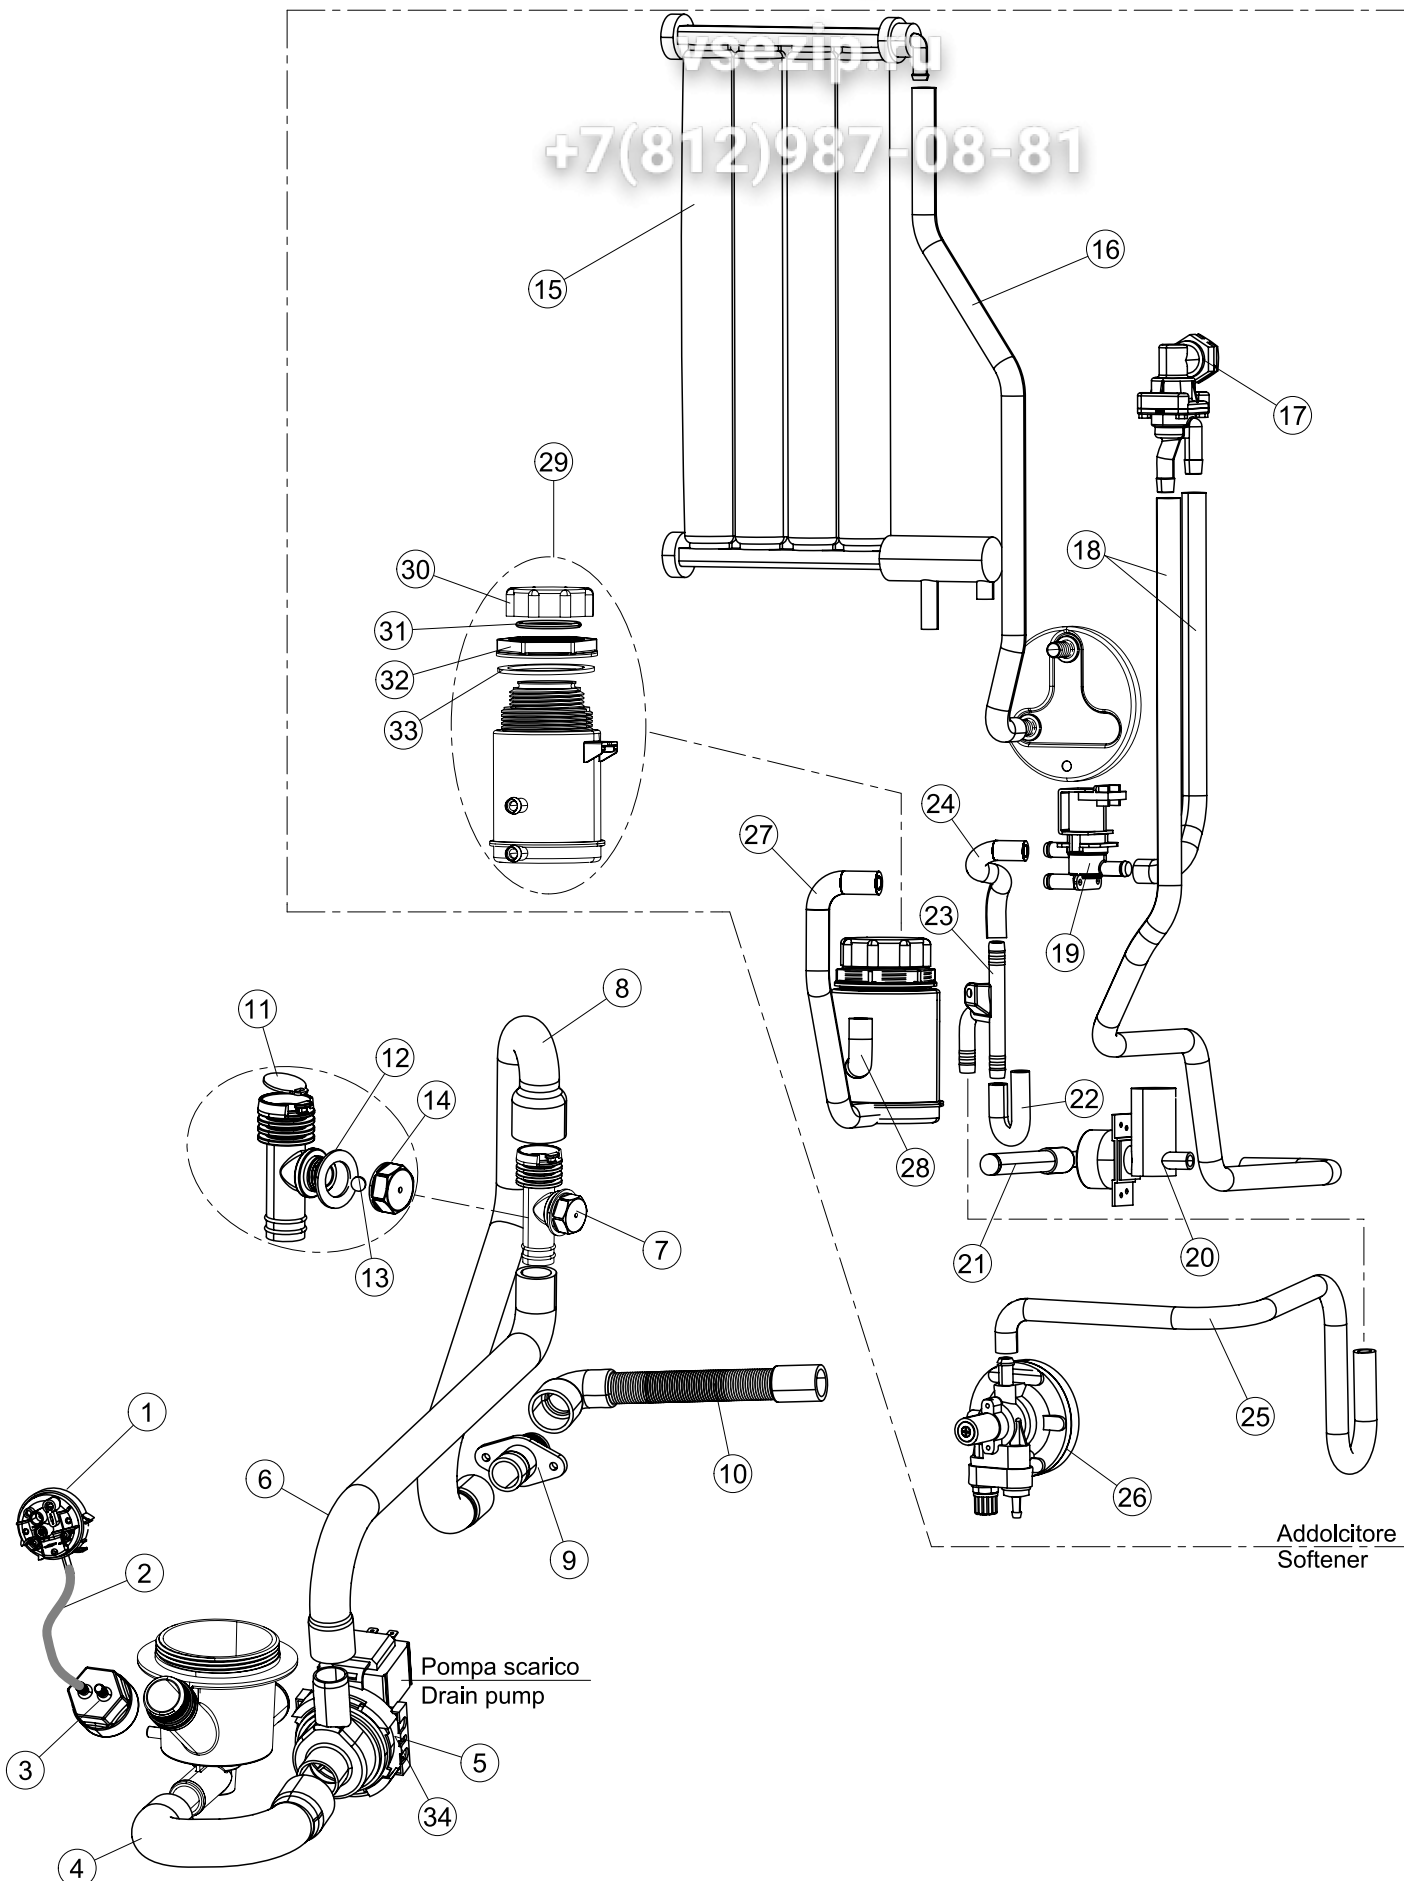

7sezip.ru
+7(812)987-08-81