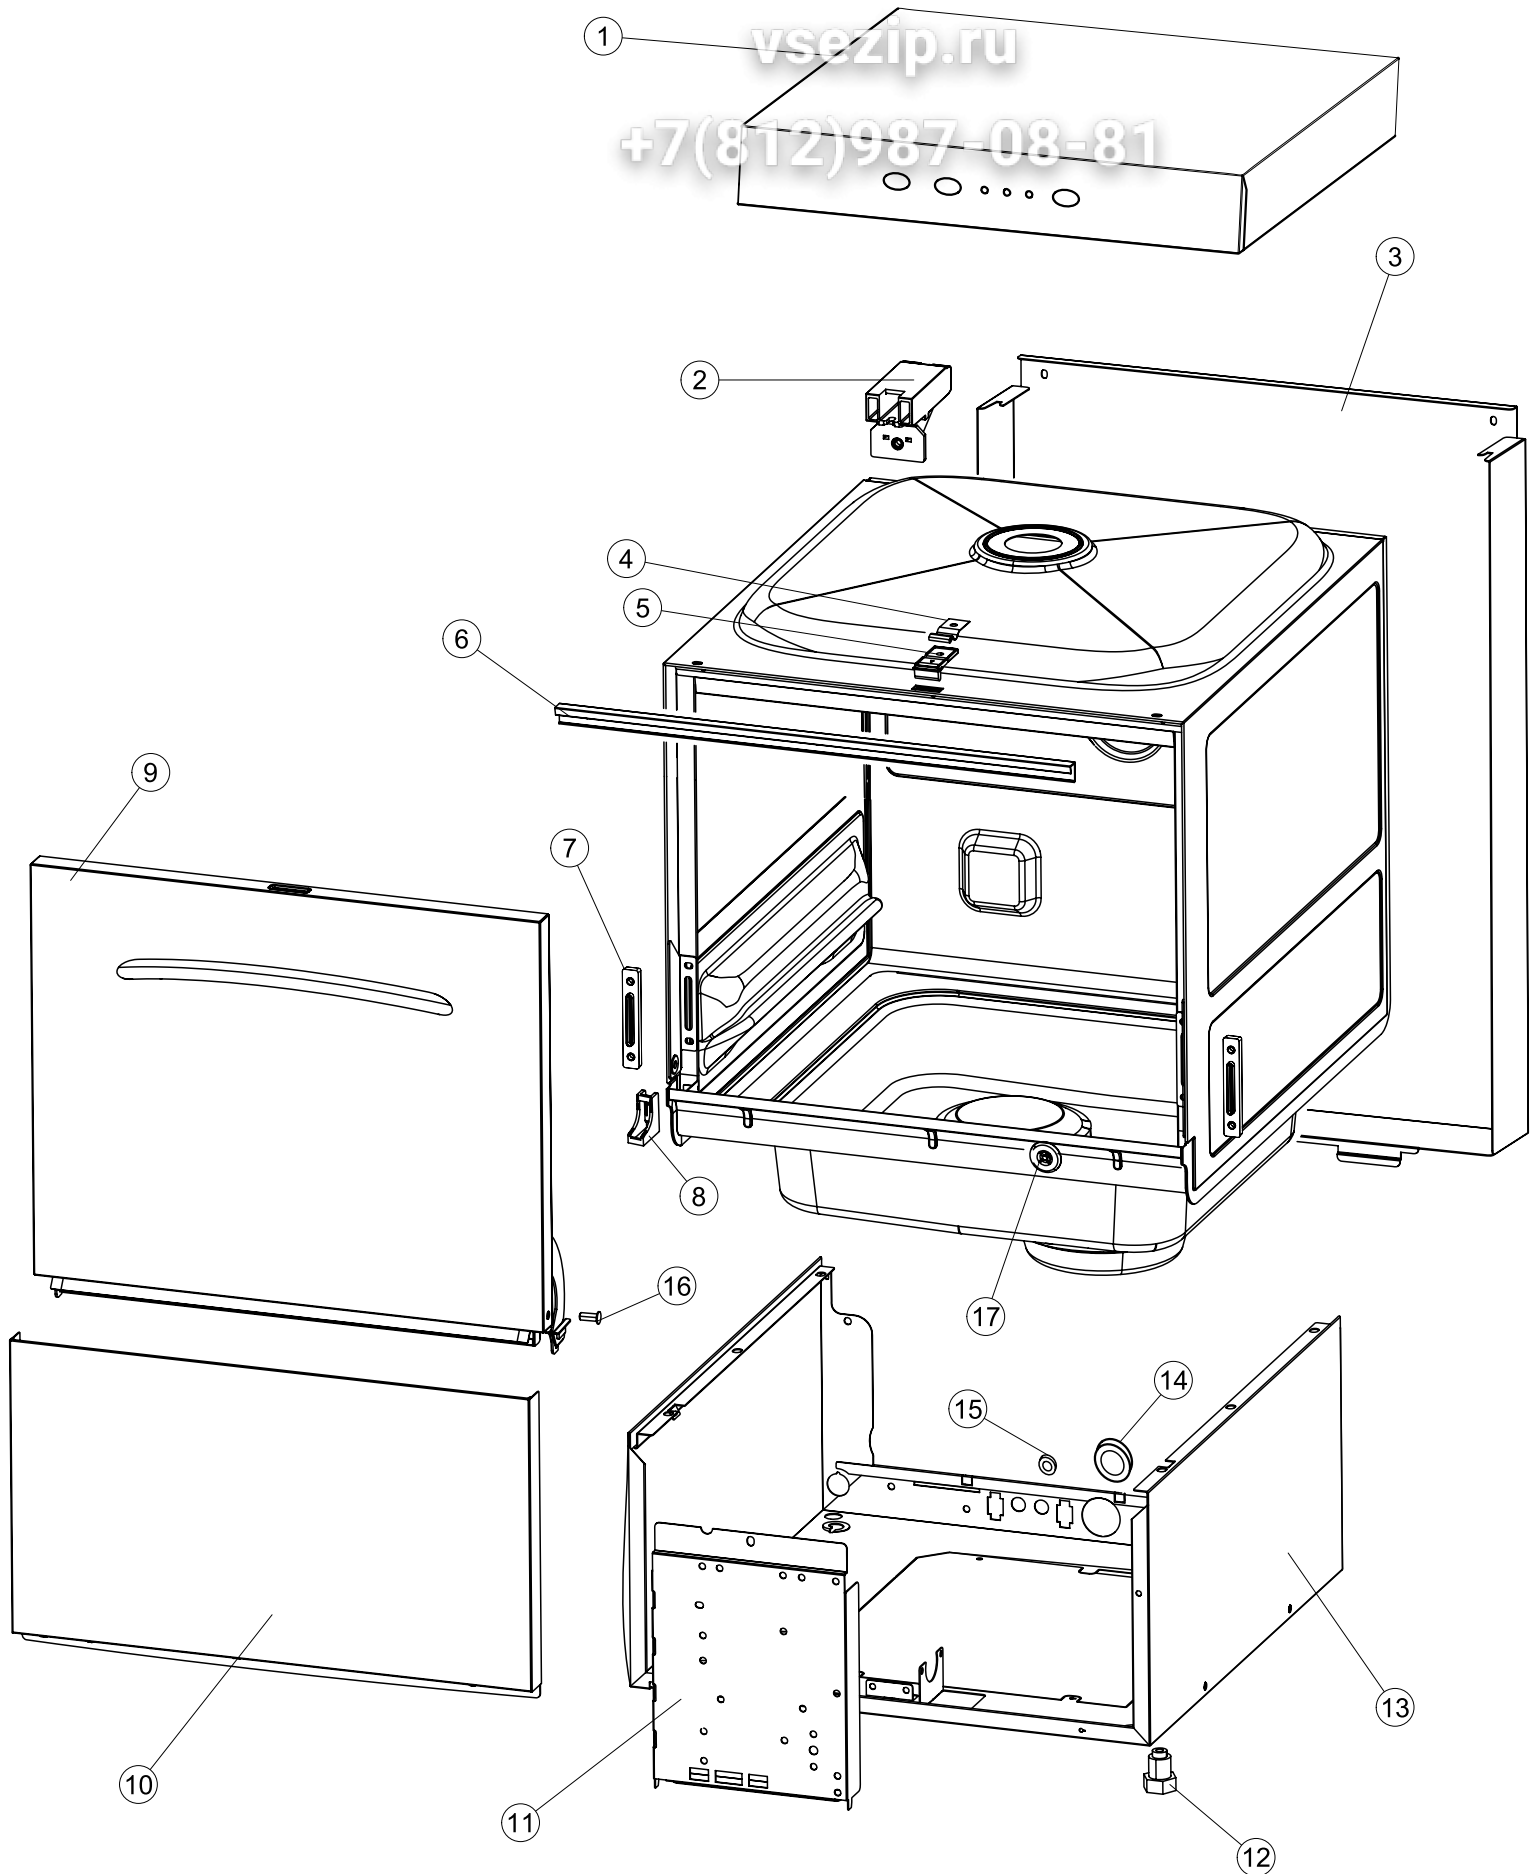

1 Зип-Общепит

vsezip.ru

+7(812)987-08-81