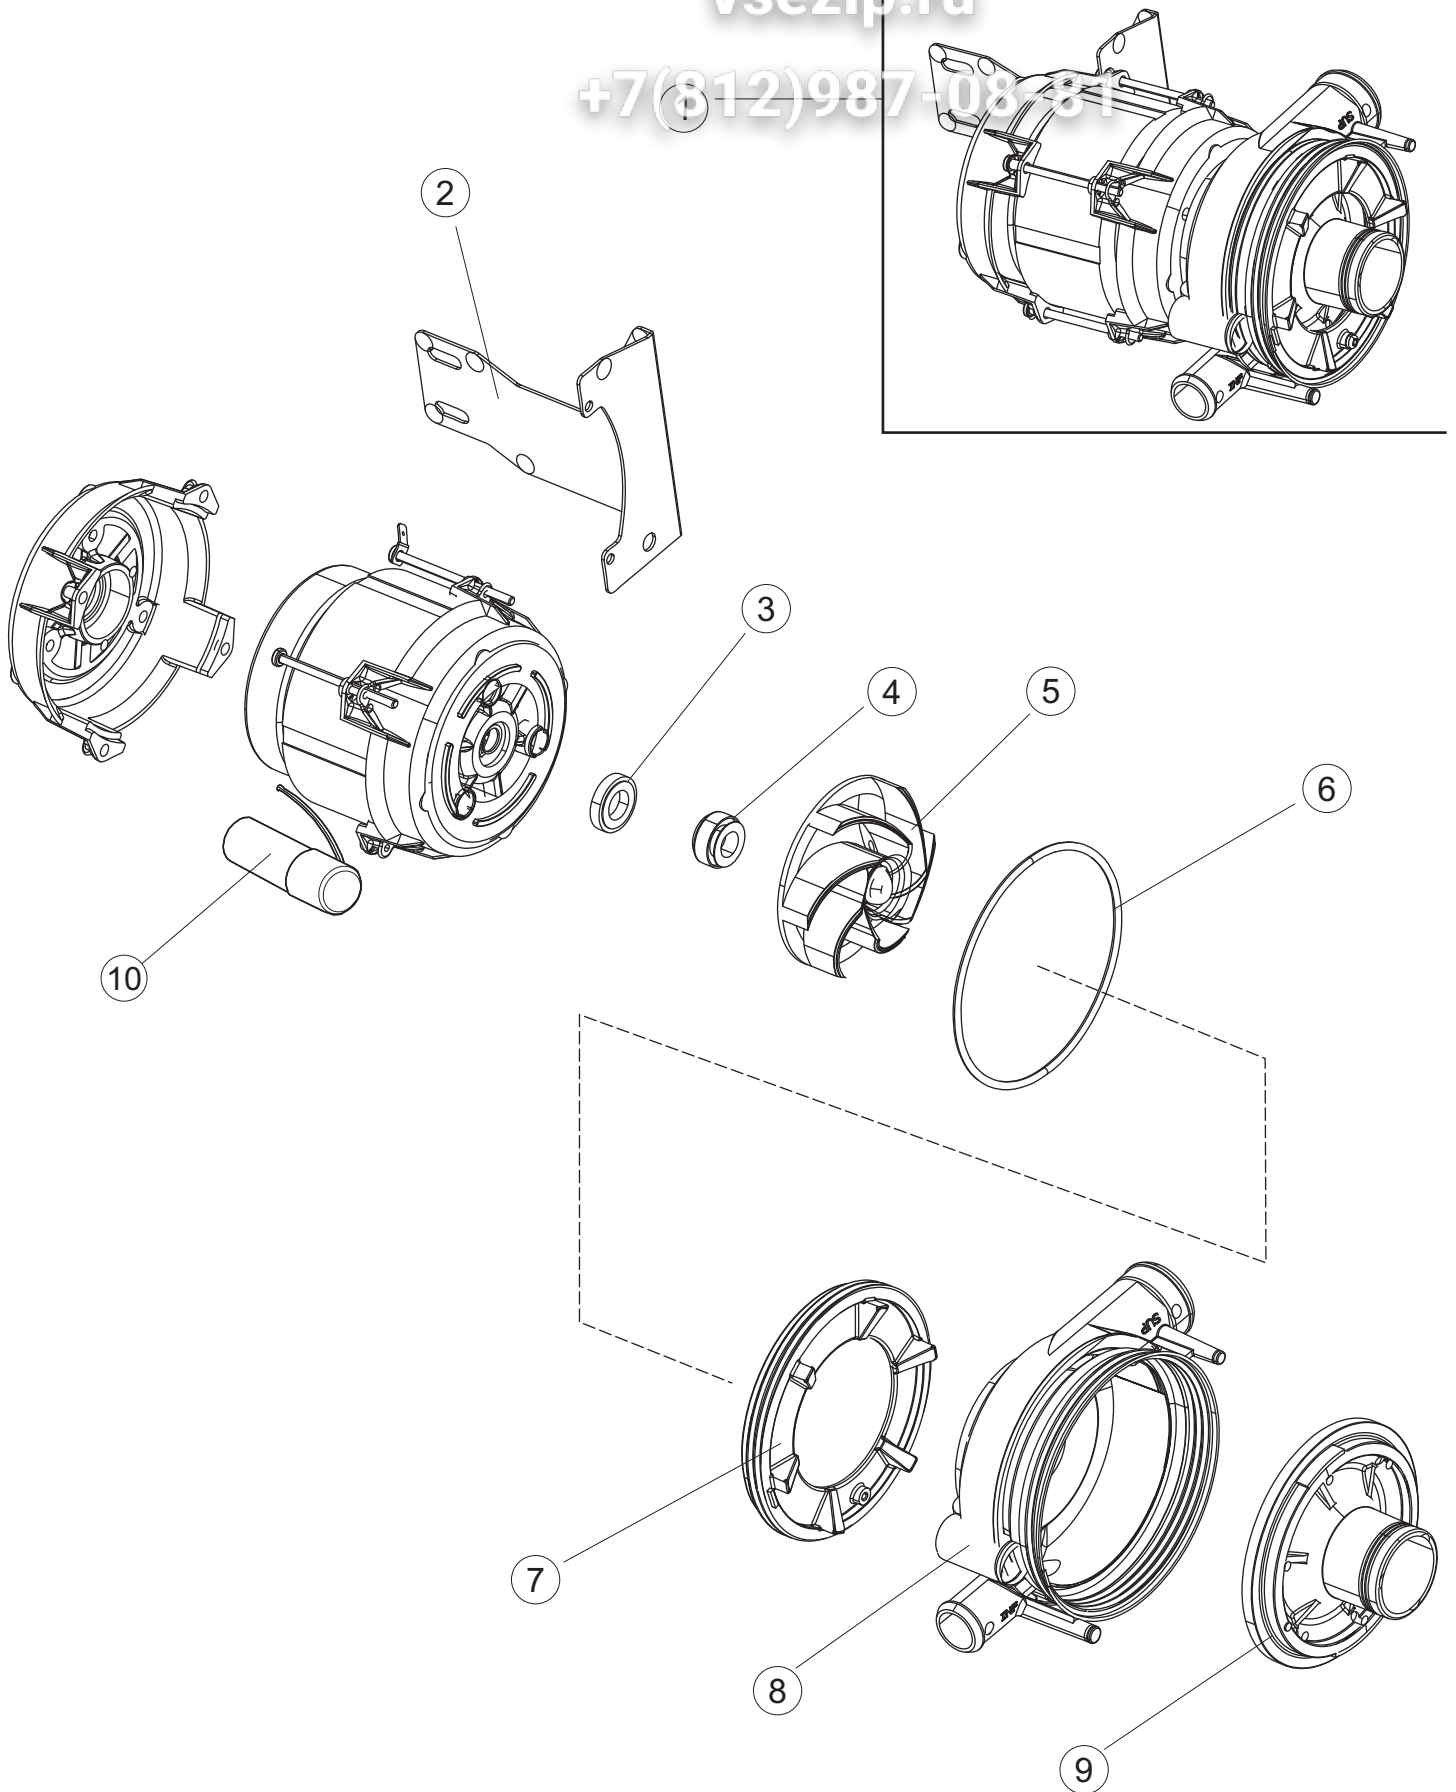

9 Zip Общепит

vsezip.ru

+7(812)987-08-81