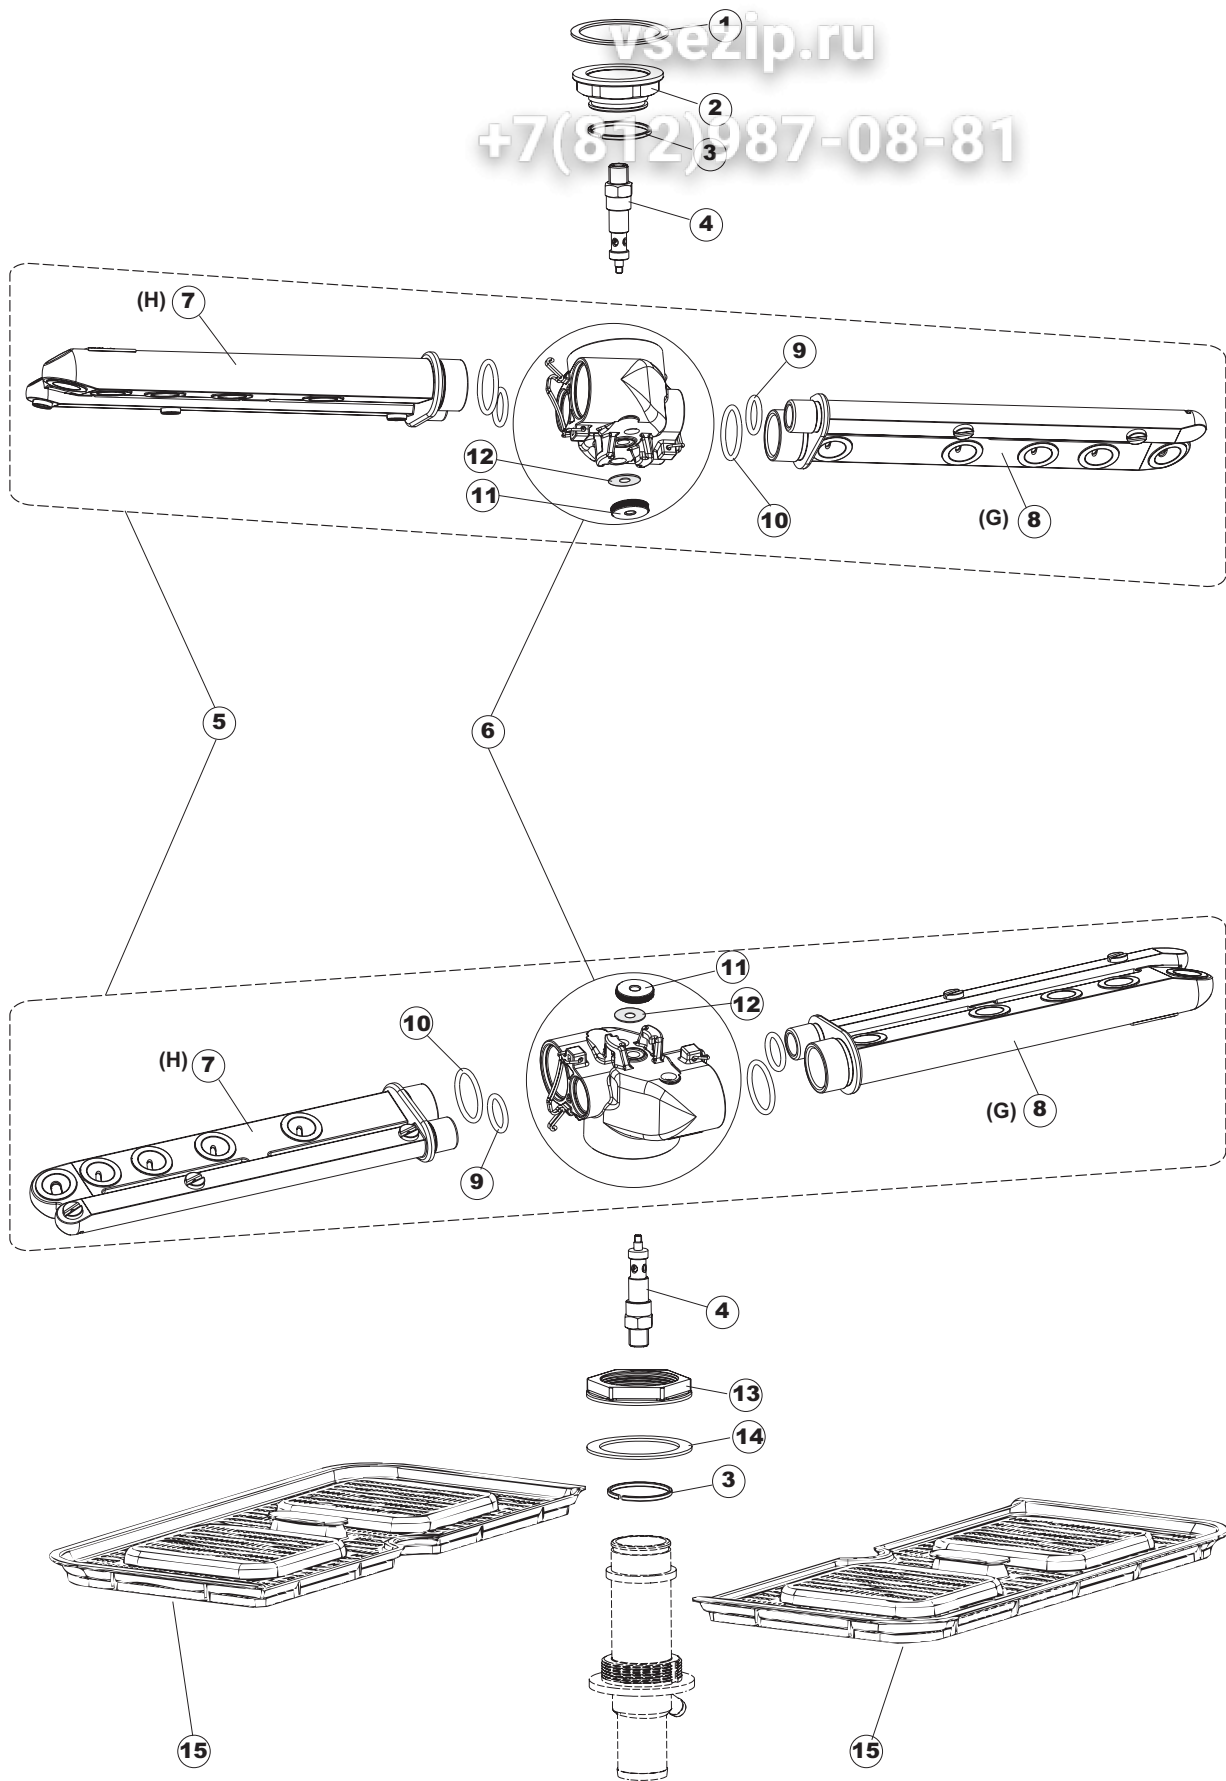

6 Zip Общепит

vsezip.ru
+7(812)987-08-81

7 Зип-Общепит

vsezip.ru

+7(812)987-08-87

- 1
- 2

Mod.2400

Seite	Position	Code	Alter Code	Beschreibung		
1	1	004175		GEHAEUSEOBERTEIL LA50		
1	2	021116		SEITENWAND LINKS		
1	3	021115		SEITENWAND RECHTS LA50		
1	4	022146		RUECKWAND LA50		
1	5	035083		BUEGEL LA50		
1	6	025956		BEDIENFELD RIVER (LA50)		
1	7	029510		TUER KOMPLETT LA50		
1	8	310013		ZENTRIERBLOCK SCHARN-BOLZEN LA50		
1	9	012318		FRONTBLLENDE LA50		
1	10	449059		FEDER		
1	11	307014		ANSCHLAG X AUSGL. UND SCHLISSFEDER		
1	12	035081		BEF.WINKEL		
1	13	437103		TUERDICHTUNG		
1	14	999259		GRUPPO STAFFA+MOLLA SAGOM.DX.PORTA LA50		
1	15	999260		GRUPPO STAFFA+MOLLA SAGOM.SX.PORTA LA50		
1	16	449058		FEDER		
1	17	307015		BUEGELLAGER F. TUERSTANGE LA50		
1	18	040119		SOCKEL		
1	19	461019	REB461019	VERSTELLFUSS D30 M8		
1	20	459006	REB459006	KABELDURCHGANG, DI9/De16 22		
1	21	459004	REB459004	ROHRDURCHGANG, GUMMI DI.34		
2	1	211013		FLACHKABEL		
2	2	417119		SCHRAUBENMUTTER, M3 KUNST. WEISS		
2	3	419036		ABSTANDSSTUECK, M3		
2	4	227083		TASTENFELD		
2	5	211002	REB211002	KONTAKT, MAGNET. +KABEL 302N.Ocm25		
2	6	025919		FRONTBLLENDE		
2	7	230112		WIDERSTAND		
2	8	437086	REB437086	DICHTUNG, TANKWIDERSTAND		
2	9	214088		EL. SCHUTZ, TRANSP. KL.3		
2	10	220011	REB220011	* KLEMMENBRETT, 5-POLIG + ERDUNG FV.122		
2	11	459005	REB459005	KABELKLIPPS, STEAB Art.5024		
2	12	H.374339-2		MASCHINE KABERL H07RN-F 5X2.5X3.0MT		
2	13	236047	REB236047	SICHERHEITSTHERMOSTAT		
2	14	236048	REB236048	THERMOSTAT		
2	16	456002	REB456002	O-Ring 48x6,2		
2	17	231014		SONDE, TEMP. GET-5		
2	18	69871		SONDENHALTER		
2	19	69870		HEIZUNGSSCHUETZ DES WARMWASSERBEREITERS		
2	20	230117		HEIZUNG 7600W/400V		
2	21	104061		BOILER CRP		
2	22	214108		DURCHSICHTIGER SCHUETZ FUER ELEKTRISCHE ANLAGE DES GESCHIRRSPUELERS		
2	23	H.775599-001		* SCHALTSCHÜTZ, 4-POLIG 240V-50/60HZ		
2	24	229029	REB229029	RELAIS FINDER 65.31 230/50		
2	25	215032		KARTE		
2	26	228012		SICHERUNG		
2	27	228011		SICHERUNG 5X20 TA2		
2	28	228004		SICHERUNG, 5X20 4A FAST		
2	29	456073		O-RING		
2	30	107013		LUFT-GLOCKE DES DRUCKSCHALTERS		
2	31	143253		SILIKONSCHLAUCH 3X8		