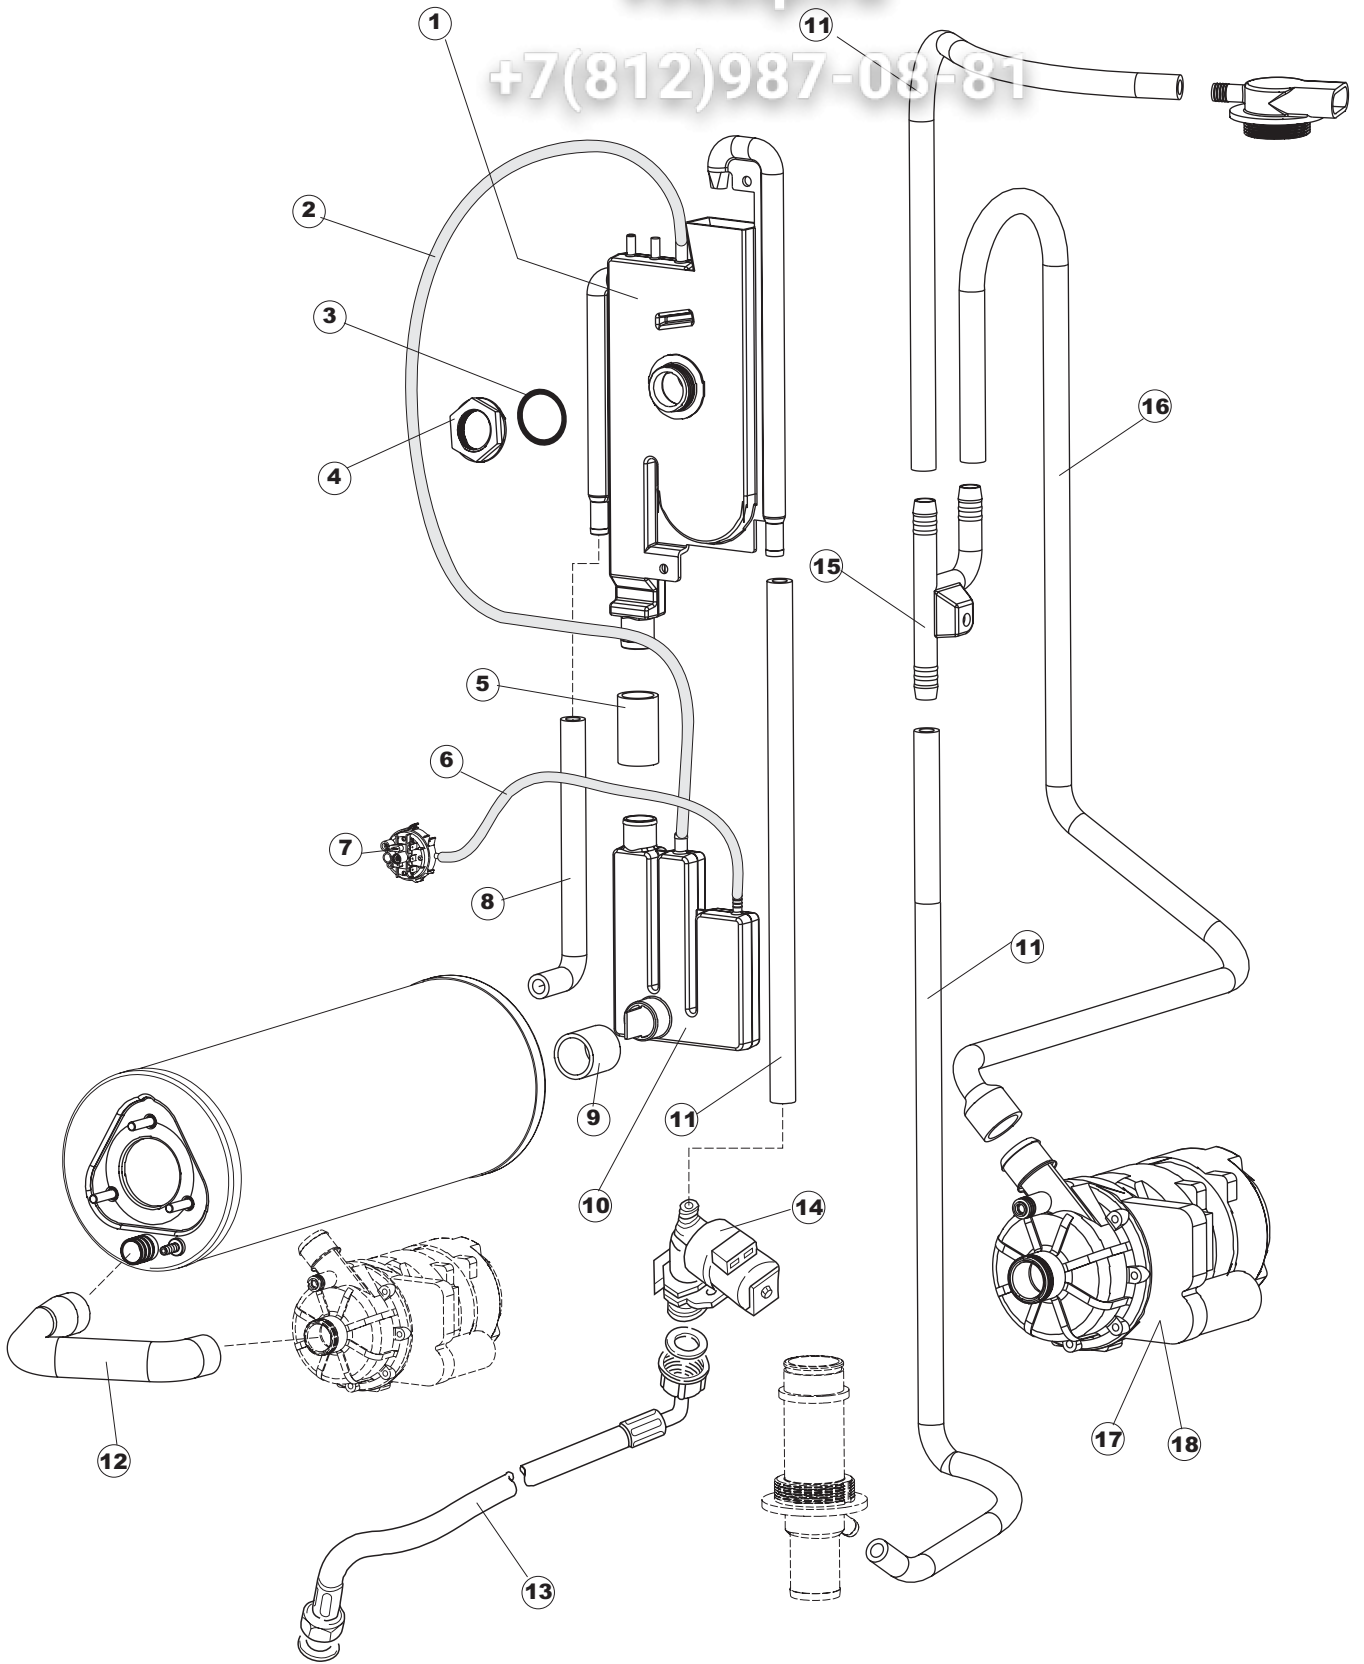

4 Zip-Общепит

vsezip.ru

+7(812)987-08-81