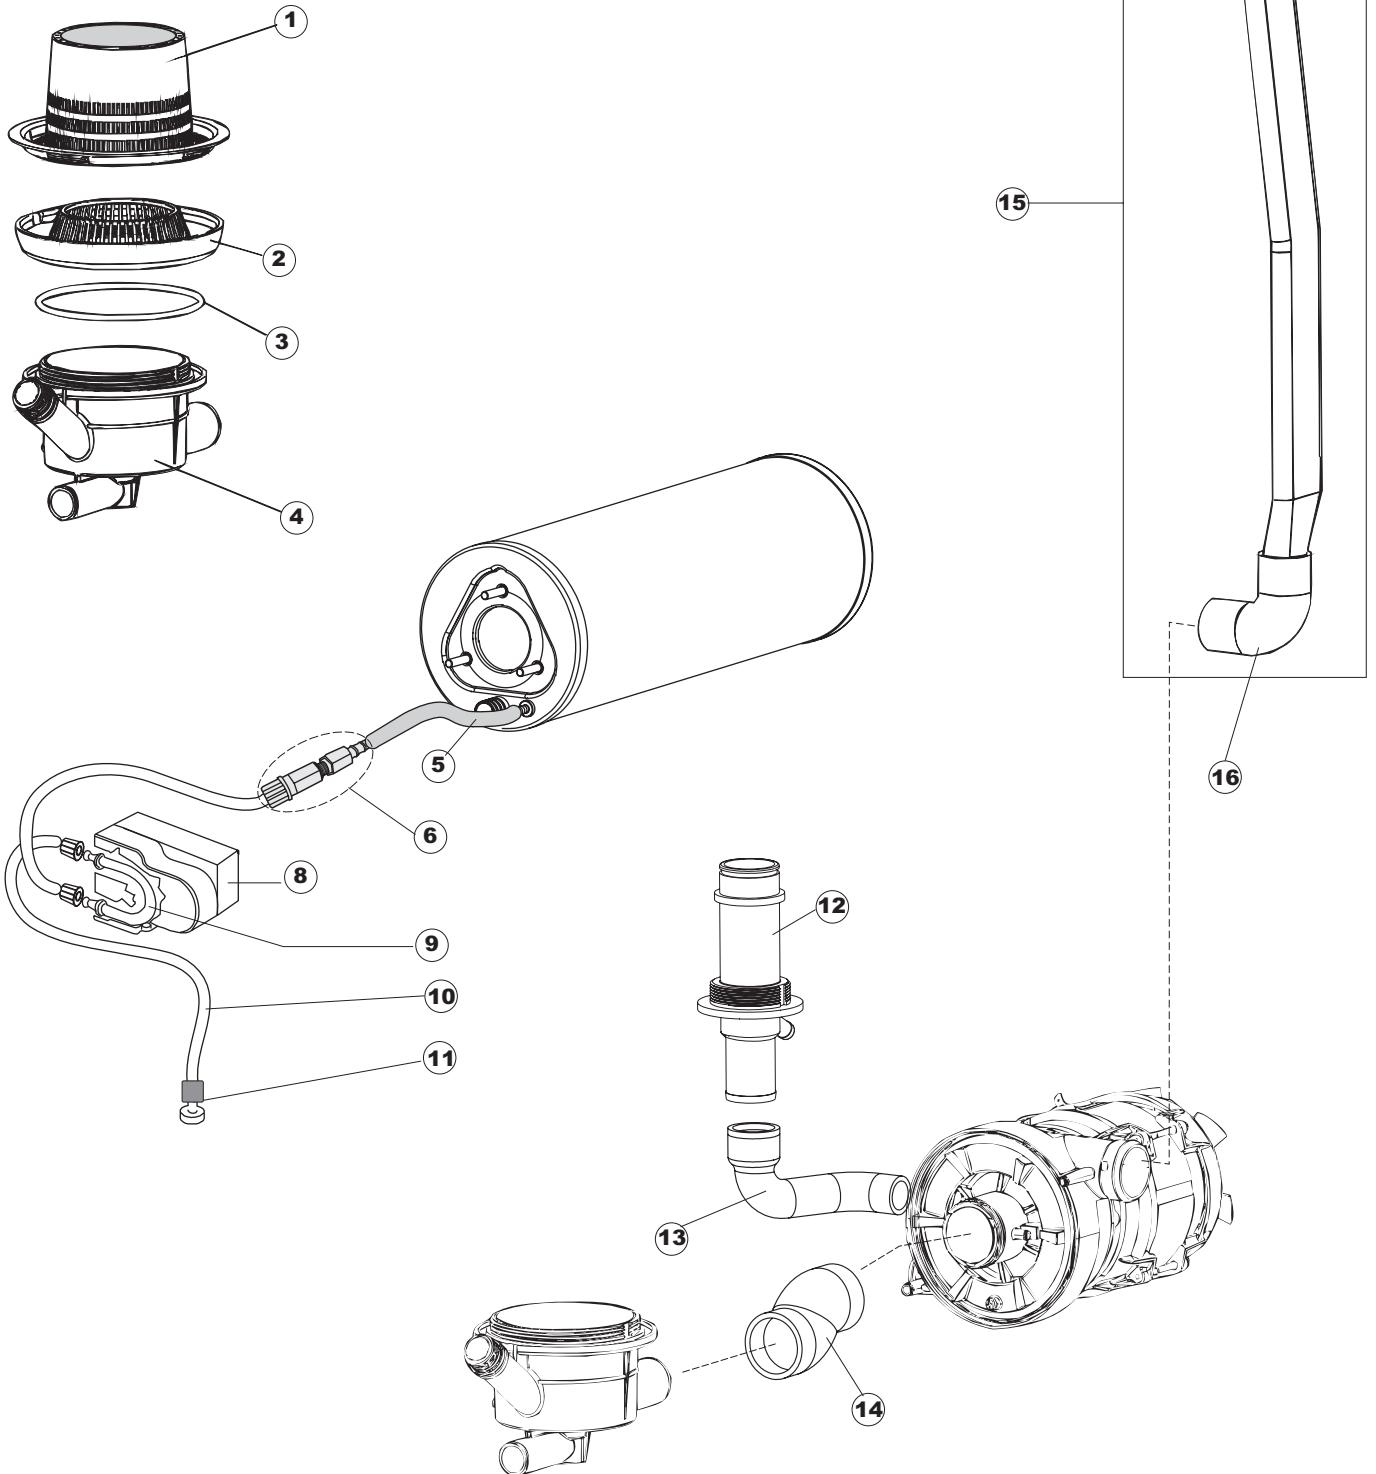

3 Zip Общепит

vsezip.ru

+7(812)987-08-81