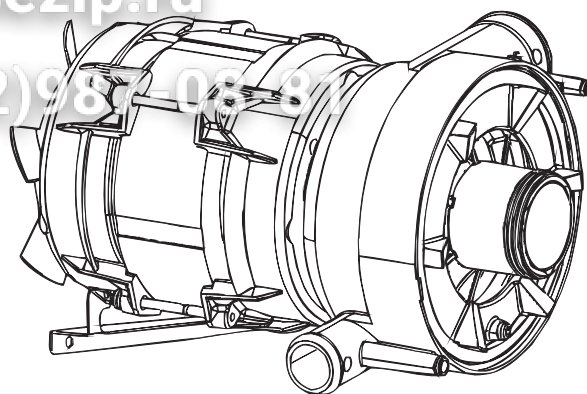

6 Zip Общепит

vsezip.ru
+7(812)987-08-81

7 Зип-Общепит

vsezip.ru

+7(812)987-08-87

- 1
- 2

Mod.2400

Seite	Position	Code	Alter Code	Beschreibung		
1	1	004175		GEHAEUSEOBERTEIL LA50		
1	2	021116		SEITENWAND LINKS		
1	3	021115		SEITENWAND RECHTS LA50		
1	4	022146		RUECKWAND LA50		
1	5	035083		BUEGEL LA50		
1	6	025956		BEDIENFELD RIVER (LA50)		
1	7	029510		TUER KOMPLETT LA50		
1	8	310013		ZENTRIERBLOCK SCHARN-BOLZEN LA50		
1	9	012318		FRONTBLLENDE LA50		
1	10	449059		FEDER		
1	11	307014		ANSCHLAG X AUSGL. UND SCHLISSFEDER		
1	12	035081		BEF.WINKEL		
1	13	437103		TUERDICHTUNG		
1	14	999259		GRUPPO STAFFA+MOLLA SAGOM.DX.PORTA LA50		
1	15	999260		GRUPPO STAFFA+MOLLA SAGOM.SX.PORTA LA50		
1	16	449058		FEDER		
1	17	307015		BUEGELLAGER F. TUERSTANGE LA50		
1	18	040119		SOCKEL		
1	19	461019	REB461019	VERSTELLFUSS D30 M8		
1	20	459006	REB459006	KABELDURCHGANG, DI9/De16 22		
1	21	459004	REB459004	ROHRDURCHGANG, GUMMI DI.34		
2	1	211013		FLACHKABEL		
2	2	417119		SCHRAUBENMUTTER, M3 KUNST. WEISS		
2	3	419036		ABSTANDSSTUECK, M3		
2	4	227083		TASTENFELD		
2	5	211002	REB211002	KONTAKT, MAGNET. +KABEL 302N.Ocm25		
2	6	025919		FRONTBLLENDE		
2	7	230112		WIDERSTAND		
2	8	437086	REB437086	DICHTUNG, TANKWIDERSTAND		
2	9	214088		EL. SCHUTZ, TRANSP. KL.3		
2	10	220011	REB220011	* KLEMMENBRETT, 5-POLIG + ERDUNG FV.122		
2	11	459005	REB459005	KABELKLIPPS, STEAB Art.5024		
2	12	H.374339-2		MASCHINE KABERL H07RN-F 5X2.5X3.0MT		
2	13	236047	REB236047	SICHERHEITSTHERMOSTAT		
2	14	236048	REB236048	THERMOSTAT		
2	16	456002	REB456002	O-Ring 48x6,2		
2	17	231014		SONDE, TEMP. GET-5		
2	18	69871		SONDENHALTER		
2	19	69870		HEIZUNGSSCHUETZ DES WARMWASSERBEREITERS		
2	20	230117		HEIZUNG 7600W/400V		
2	21	104061		BOILER CRP		
2	22	214108		DURCHSICHTIGER SCHUETZ FUER ELEKTRISCHE ANLAGE DES GESCHIRRSPUELERS		
2	23	H.775599-001		* SCHALTSCHÜTZ, 4-POLIG 240V-50/60HZ		
2	24	229029	REB229029	RELAIS FINDER 65.31 230/50		
2	25	215032		KARTE		
2	26	228012		SICHERUNG		
2	27	228011		SICHERUNG 5X20 TA2		
2	28	228004		SICHERUNG, 5X20 4A FAST		
2	29	456073		O-RING		
2	30	107013		LUFT-GLOCKE DES DRUCKSCHALTERS		
2	31	143253		SILIKONSCHLAUCH 3X8		