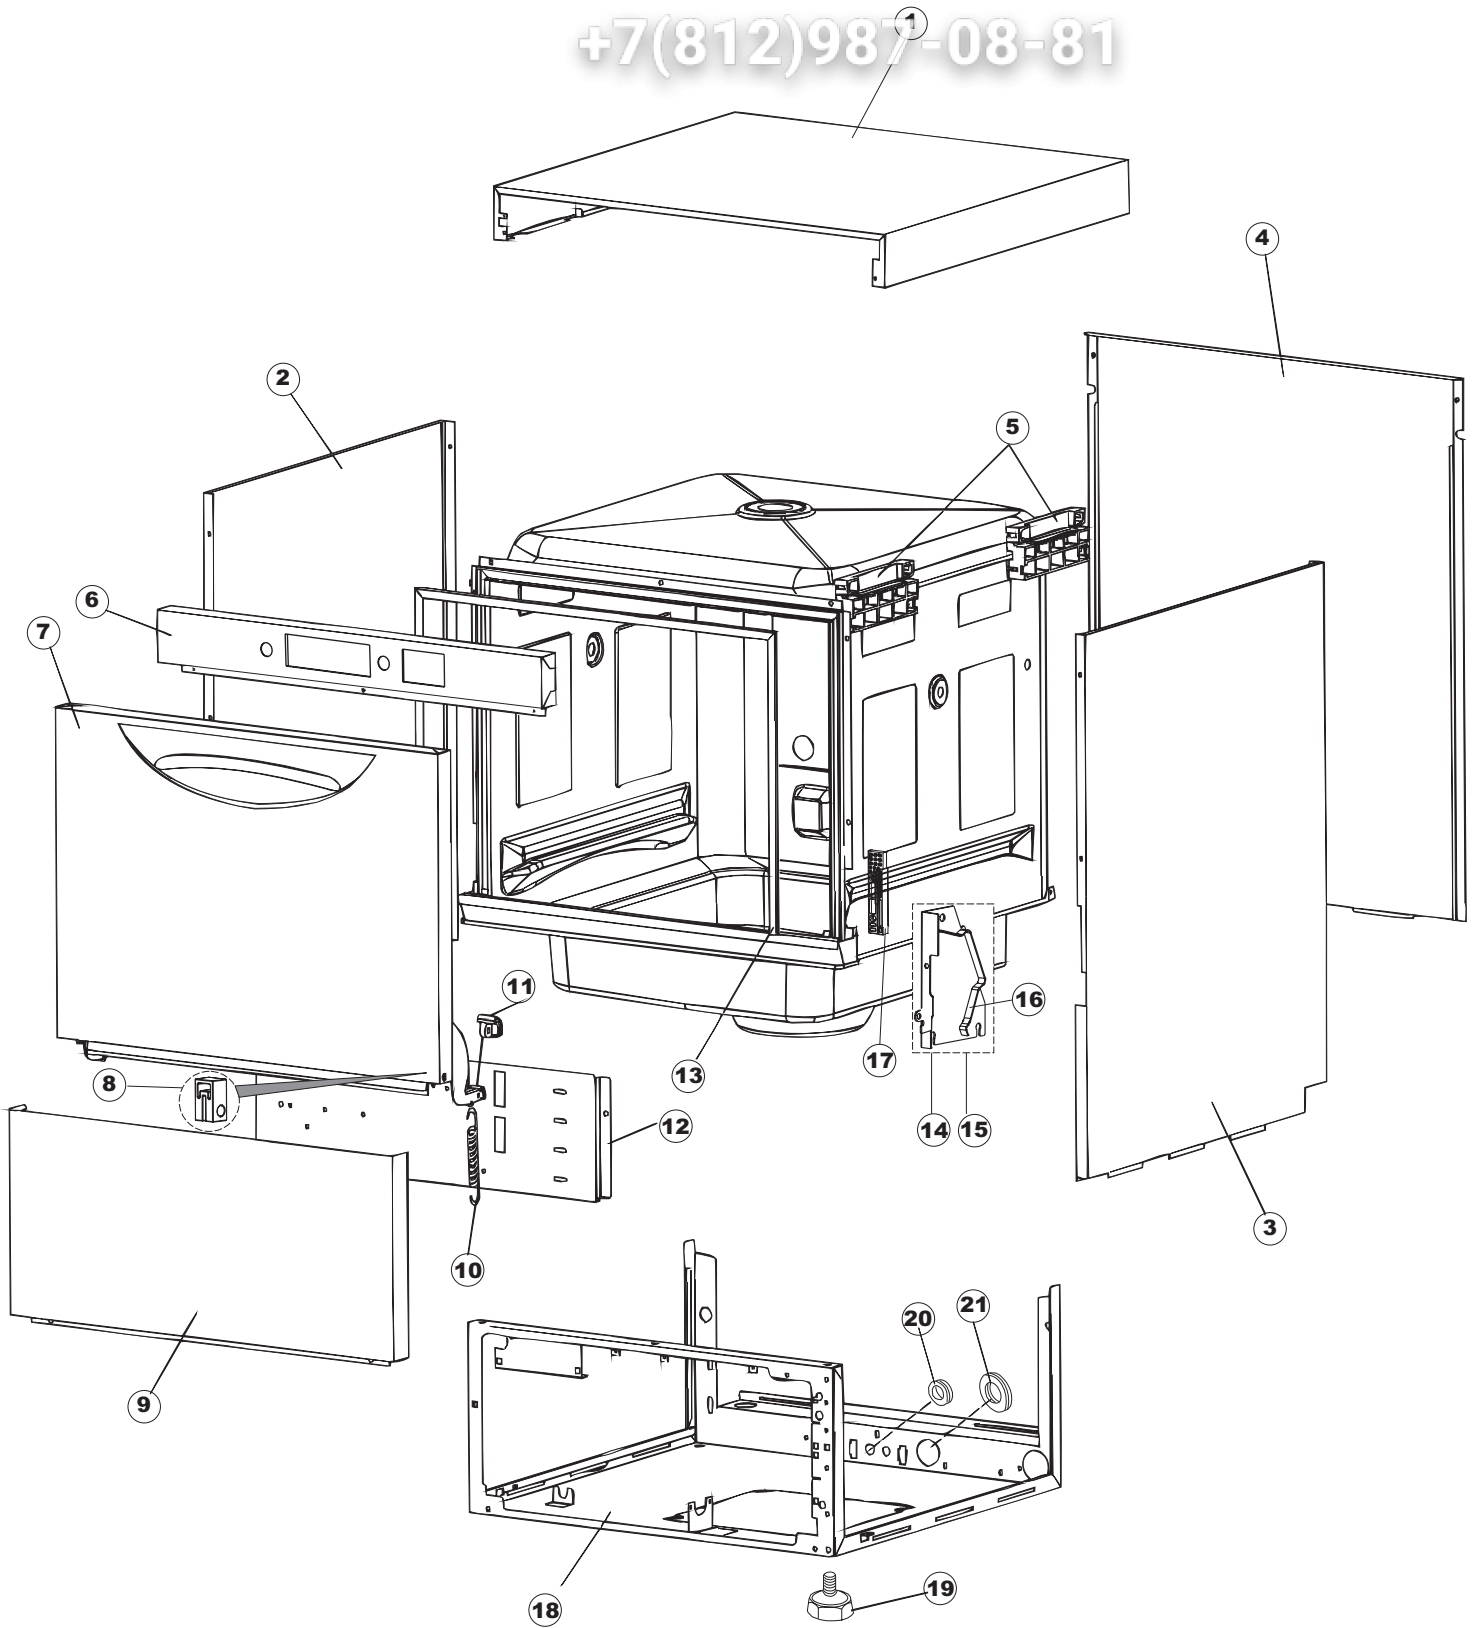

1
Зип-Общепит

vsezip.ru

+7(812)987-08-81