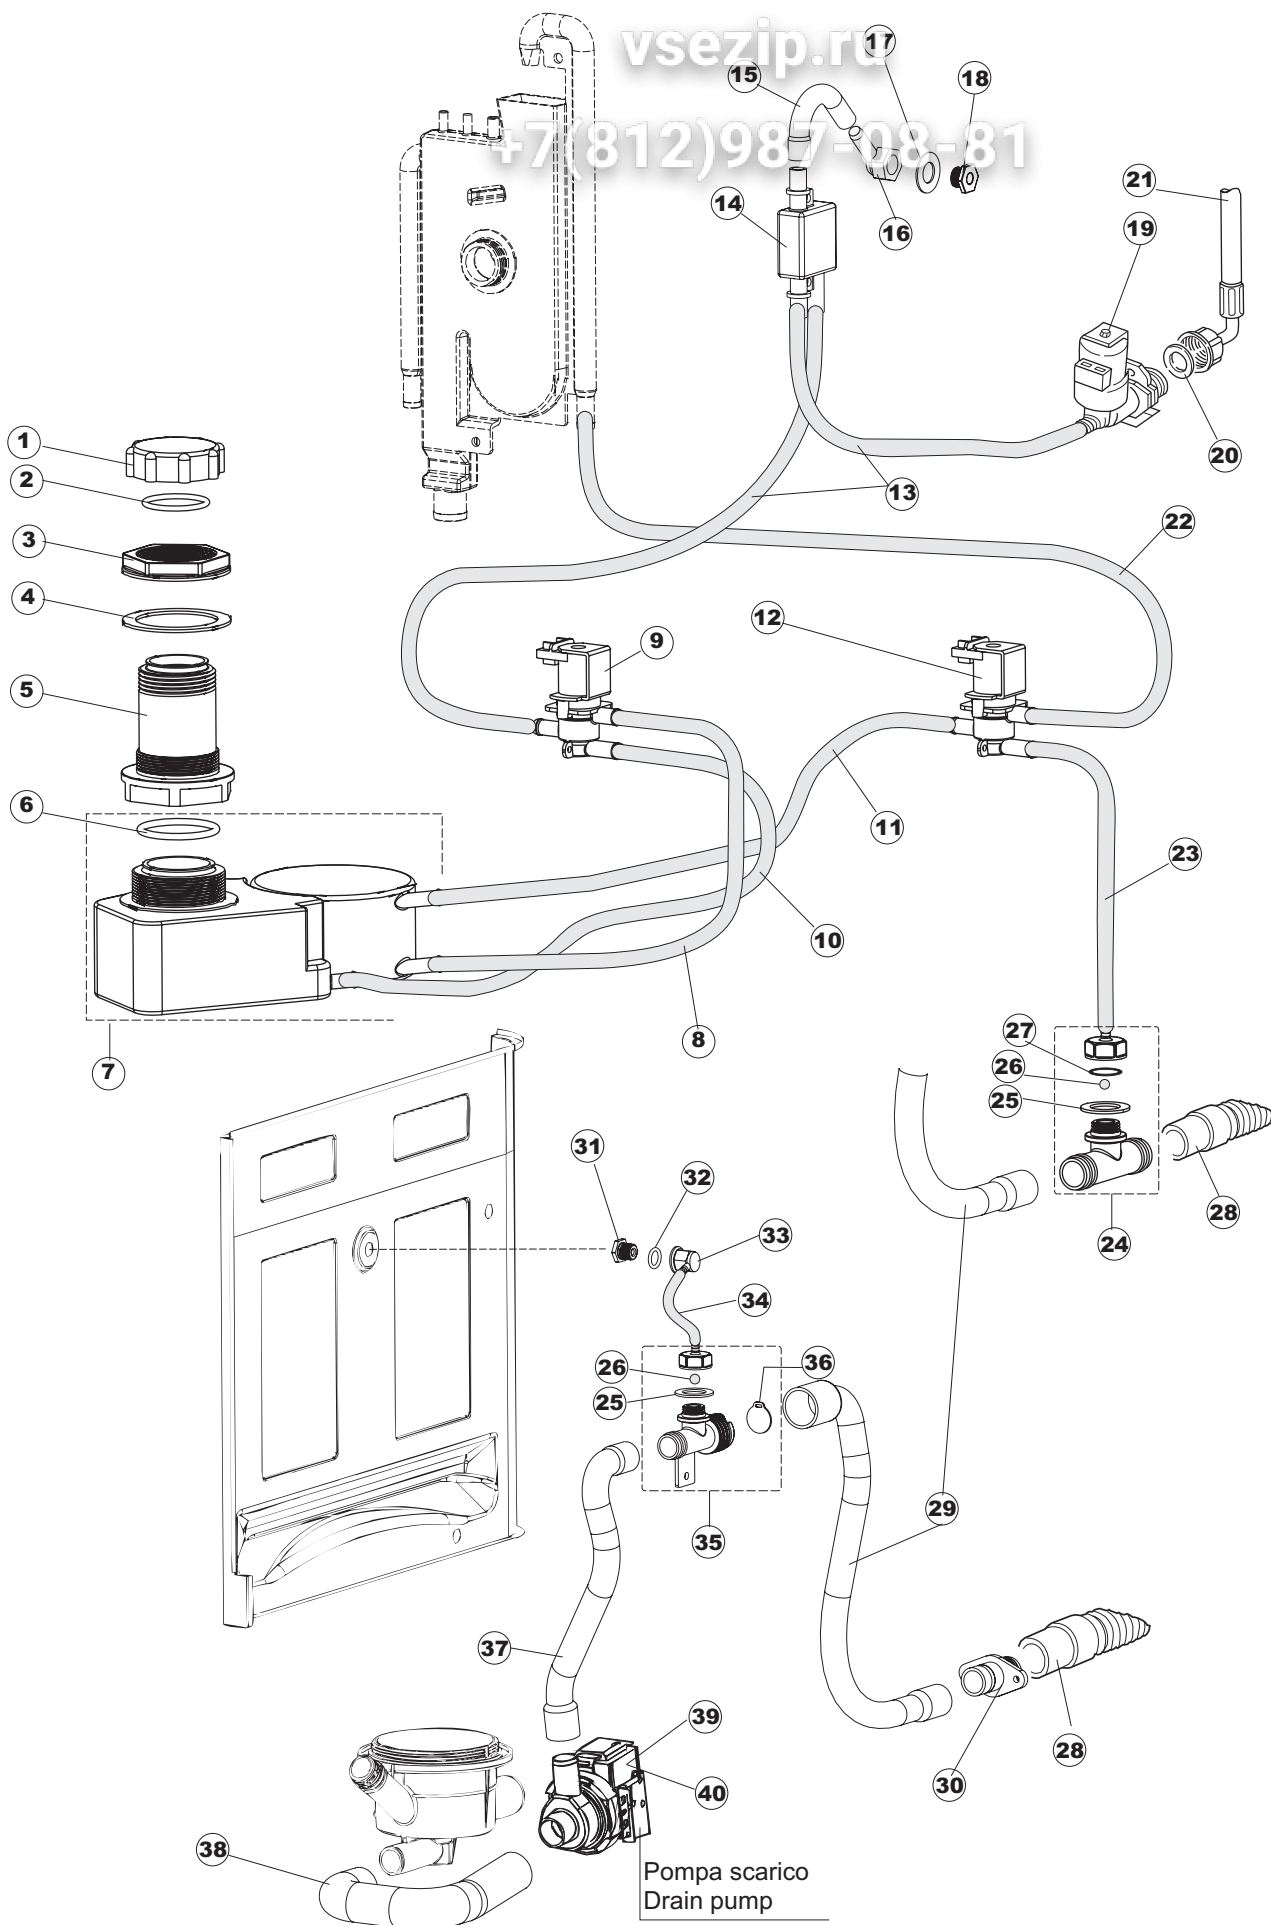

6 Zip Общепит

vsezip.ru
+7(812)987-08-81

7 Зип-Общепит

vsezip.ru

+7(812)987-08-87

- 1
- 2

Mod.2400

Seite	Position	Code	Alter Code	Beschreibung		
1	1	004175		GEHAEUSEOBERTEIL LA50		
1	2	021116		SEITENWAND LINKS		
1	3	021115		SEITENWAND RECHTS LA50		
1	4	022146		RUECKWAND LA50		
1	5	035083		BUEGEL LA50		
1	6	025956		BEDIENFELD RIVER (LA50)		
1	7	029510		TUER KOMPLETT LA50		
1	8	310013		ZENTRIERBLOCK SCHARN-BOLZEN LA50		
1	9	012318		FRONTBLLENDE LA50		
1	10	449059		FEDER		
1	11	307014		ANSCHLAG X AUSGL. UND SCHLISSFEDER		
1	12	035081		BEF.WINKEL		
1	13	437103		TUERDICHTUNG		
1	14	999259		GRUPPO STAFFA+MOLLA SAGOM.DX.PORTA LA50		
1	15	999260		GRUPPO STAFFA+MOLLA SAGOM.SX.PORTA LA50		
1	16	449058		FEDER		
1	17	307015		BUEGELLAGER F. TUERSTANGE LA50		
1	18	040119		SOCKEL		
1	19	461019	REB461019	VERSTELLFUSS D30 M8		
1	20	459006	REB459006	KABELDURCHGANG, DI9/De16 22		
1	21	459004	REB459004	ROHRDURCHGANG, GUMMI DI.34		
2	1	211013		FLACHKABEL		
2	2	417119		SCHRAUBENMUTTER, M3 KUNST. WEISS		
2	3	419036		ABSTANDSSTUECK, M3		
2	4	227083		TASTENFELD		
2	5	211002	REB211002	KONTAKT, MAGNET. +KABEL 302N.Ocm25		
2	6	025919		FRONTBLLENDE		
2	7	230112		WIDERSTAND		
2	8	437086	REB437086	DICHTUNG, TANKWIDERSTAND		
2	9	214088		EL. SCHUTZ, TRANSP. KL.3		
2	10	220011	REB220011	* KLEMMENBRETT, 5-POLIG + ERDUNG FV.122		
2	11	459005	REB459005	KABELKLIPPS, STEAB Art.5024		
2	12	H.374339-2		MASCHINE KABERL H07RN-F 5X2.5X3.0MT		
2	13	236047	REB236047	SICHERHEITSTHERMOSTAT		
2	14	236048	REB236048	THERMOSTAT		
2	16	456002	REB456002	O-Ring 48x6,2		
2	17	231014		SONDE, TEMP. GET-5		
2	18	69871		SONDENHALTER		
2	19	69870		HEIZUNGSSCHUETZ DES WARMWASSERBEREITERS		
2	20	230117		HEIZUNG 7600W/400V		
2	21	104061		BOILER CRP		
2	22	214108		DURCHSICHTIGER SCHUETZ FUER ELEKTRISCHE ANLAGE DES GESCHIRRSPUELERS		
2	23	H.775599-001		* SCHALTSCHÜTZ, 4-POLIG 240V-50/60HZ		
2	24	229029	REB229029	RELAIS FINDER 65.31 230/50		
2	25	215032		KARTE		
2	26	228012		SICHERUNG		
2	27	228011		SICHERUNG 5X20 TA2		
2	28	228004		SICHERUNG, 5X20 4A FAST		
2	29	456073		O-RING		
2	30	107013		LUFT-GLOCKE DES DRUCKSCHALTERS		
2	31	143253		SILIKONSCHLAUCH 3X8		