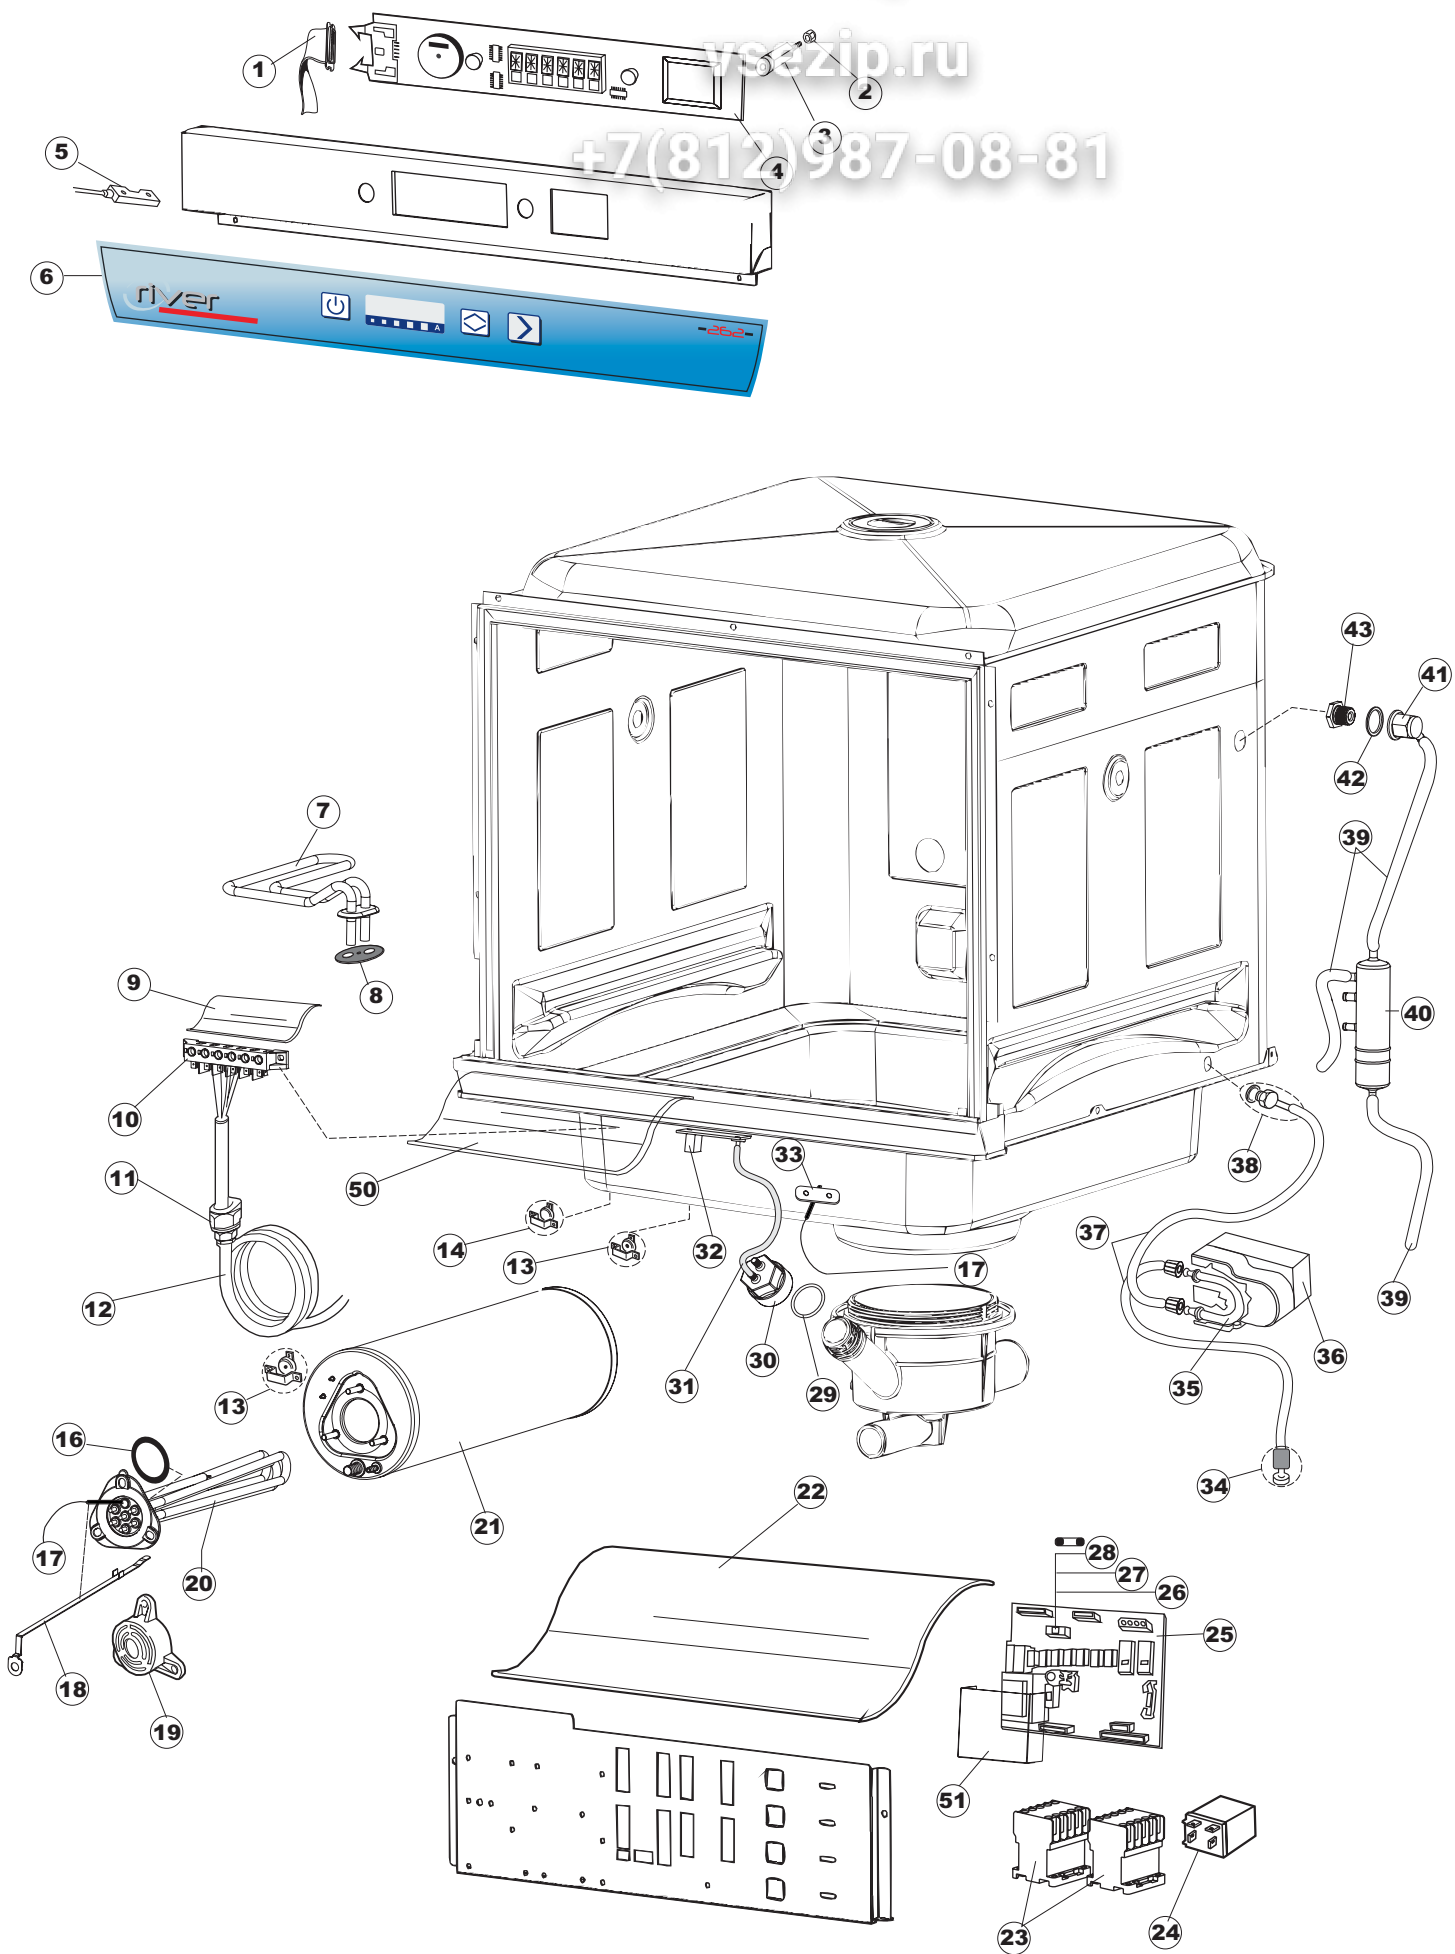

ysezip.ru

+7(812)987-08-81