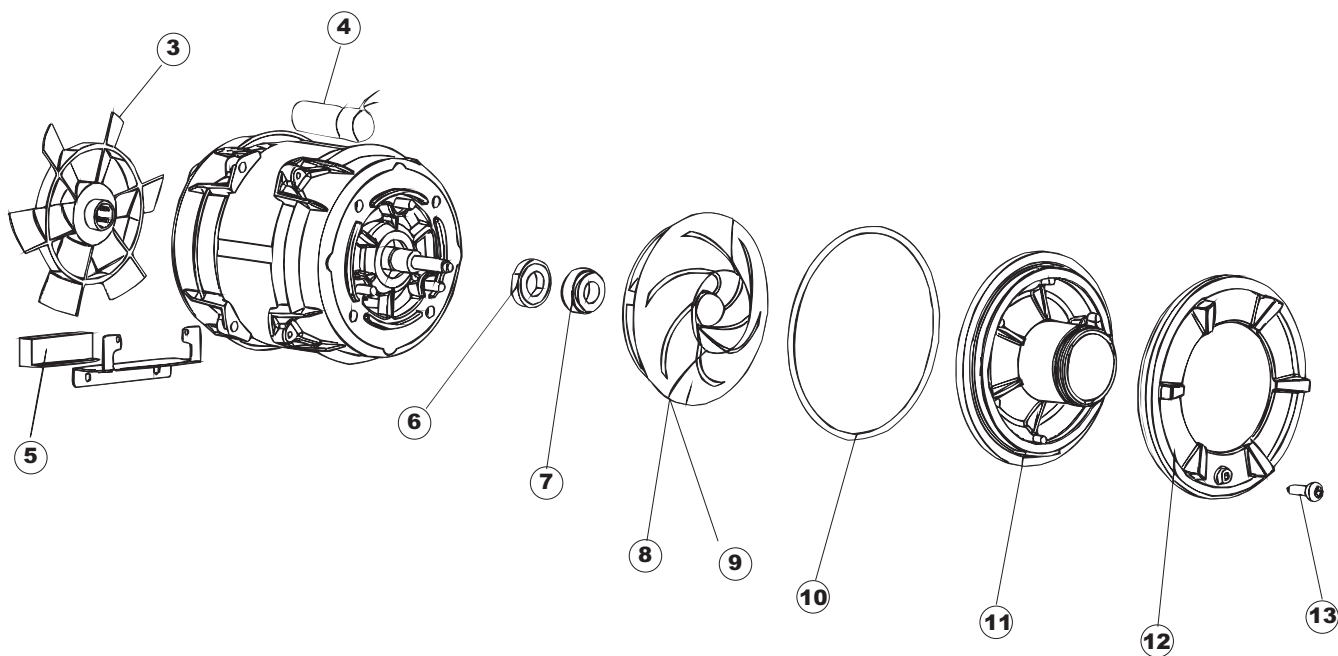

6 Zip Общепит

vsezip.ru
+7(812)987-08-81

7 Зип-Общепит

vsezip.ru

+7(812)987-08-87

- 1
- 2

Mod.2400

Seite	Position	Code	Alter Code	Beschreibung		
1	1	004175		GEHAEUSEOBERTEIL LA50		
1	2	021116		SEITENWAND LINKS		
1	3	021115		SEITENWAND RECHTS LA50		
1	4	022146		RUECKWAND LA50		
1	5	035083		BUEGEL LA50		
1	6	025956		BEDIENFELD RIVER (LA50)		
1	7	029510		TUER KOMPLETT LA50		
1	8	310013		ZENTRIERBLOCK SCHARN-BOLZEN LA50		
1	9	012318		FRONTBLLENDE LA50		
1	10	449059		FEDER		
1	11	307014		ANSCHLAG X AUSGL. UND SCHLISSFEDER		
1	12	035081		BEF.WINKEL		
1	13	437103		TUERDICHTUNG		
1	14	999259		GRUPPO STAFFA+MOLLA SAGOM.DX.PORTA LA50		
1	15	999260		GRUPPO STAFFA+MOLLA SAGOM.SX.PORTA LA50		
1	16	449058		FEDER		
1	17	307015		BUEGELLAGER F. TUERSTANGE LA50		
1	18	040119		SOCKEL		
1	19	461019	REB461019	VERSTELLFUSS D30 M8		
1	20	459006	REB459006	KABELDURCHGANG, DI9/De16 22		
1	21	459004	REB459004	ROHRDURCHGANG, GUMMI DI.34		
2	1	211013		FLACHKABEL		
2	2	417119		SCHRAUBENMUTTER, M3 KUNST. WEISS		
2	3	419036		ABSTANDSSTUECK, M3		
2	4	227083		TASTENFELD		
2	5	211002	REB211002	KONTAKT, MAGNET. +KABEL 302N.Ocm25		
2	6	025919		FRONTBLLENDE		
2	7	230112		WIDERSTAND		
2	8	437086	REB437086	DICHTUNG, TANKWIDERSTAND		
2	9	214088		EL. SCHUTZ, TRANSP. KL.3		
2	10	220011	REB220011	* KLEMMENBRETT, 5-POLIG + ERDUNG FV.122		
2	11	459005	REB459005	KABELKLIPPS, STEAB Art.5024		
2	12	H.374339-2		MASCHINE KABERL H07RN-F 5X2.5X3.0MT		
2	13	236047	REB236047	SICHERHEITSTHERMOSTAT		
2	14	236048	REB236048	THERMOSTAT		
2	16	456002	REB456002	O-Ring 48x6,2		
2	17	231014		SONDE, TEMP. GET-5		
2	18	69871		SONDENHALTER		
2	19	69870		HEIZUNGSSCHUETZ DES WARMWASSERBEREITERS		
2	20	230117		HEIZUNG 7600W/400V		
2	21	104061		BOILER CRP		
2	22	214108		DURCHSICHTIGER SCHUETZ FUER ELEKTRISCHE ANLAGE DES GESCHIRRSPUELERS		
2	23	H.775599-001		* SCHALTSCHÜTZ, 4-POLIG 240V-50/60HZ		
2	24	229029	REB229029	RELAIS FINDER 65.31 230/50		
2	25	215032		KARTE		
2	26	228012		SICHERUNG		
2	27	228011		SICHERUNG 5X20 TA2		
2	28	228004		SICHERUNG, 5X20 4A FAST		
2	29	456073		O-RING		
2	30	107013		LUFT-GLOCKE DES DRUCKSCHALTERS		
2	31	143253		SILIKONSCHLAUCH 3X8		