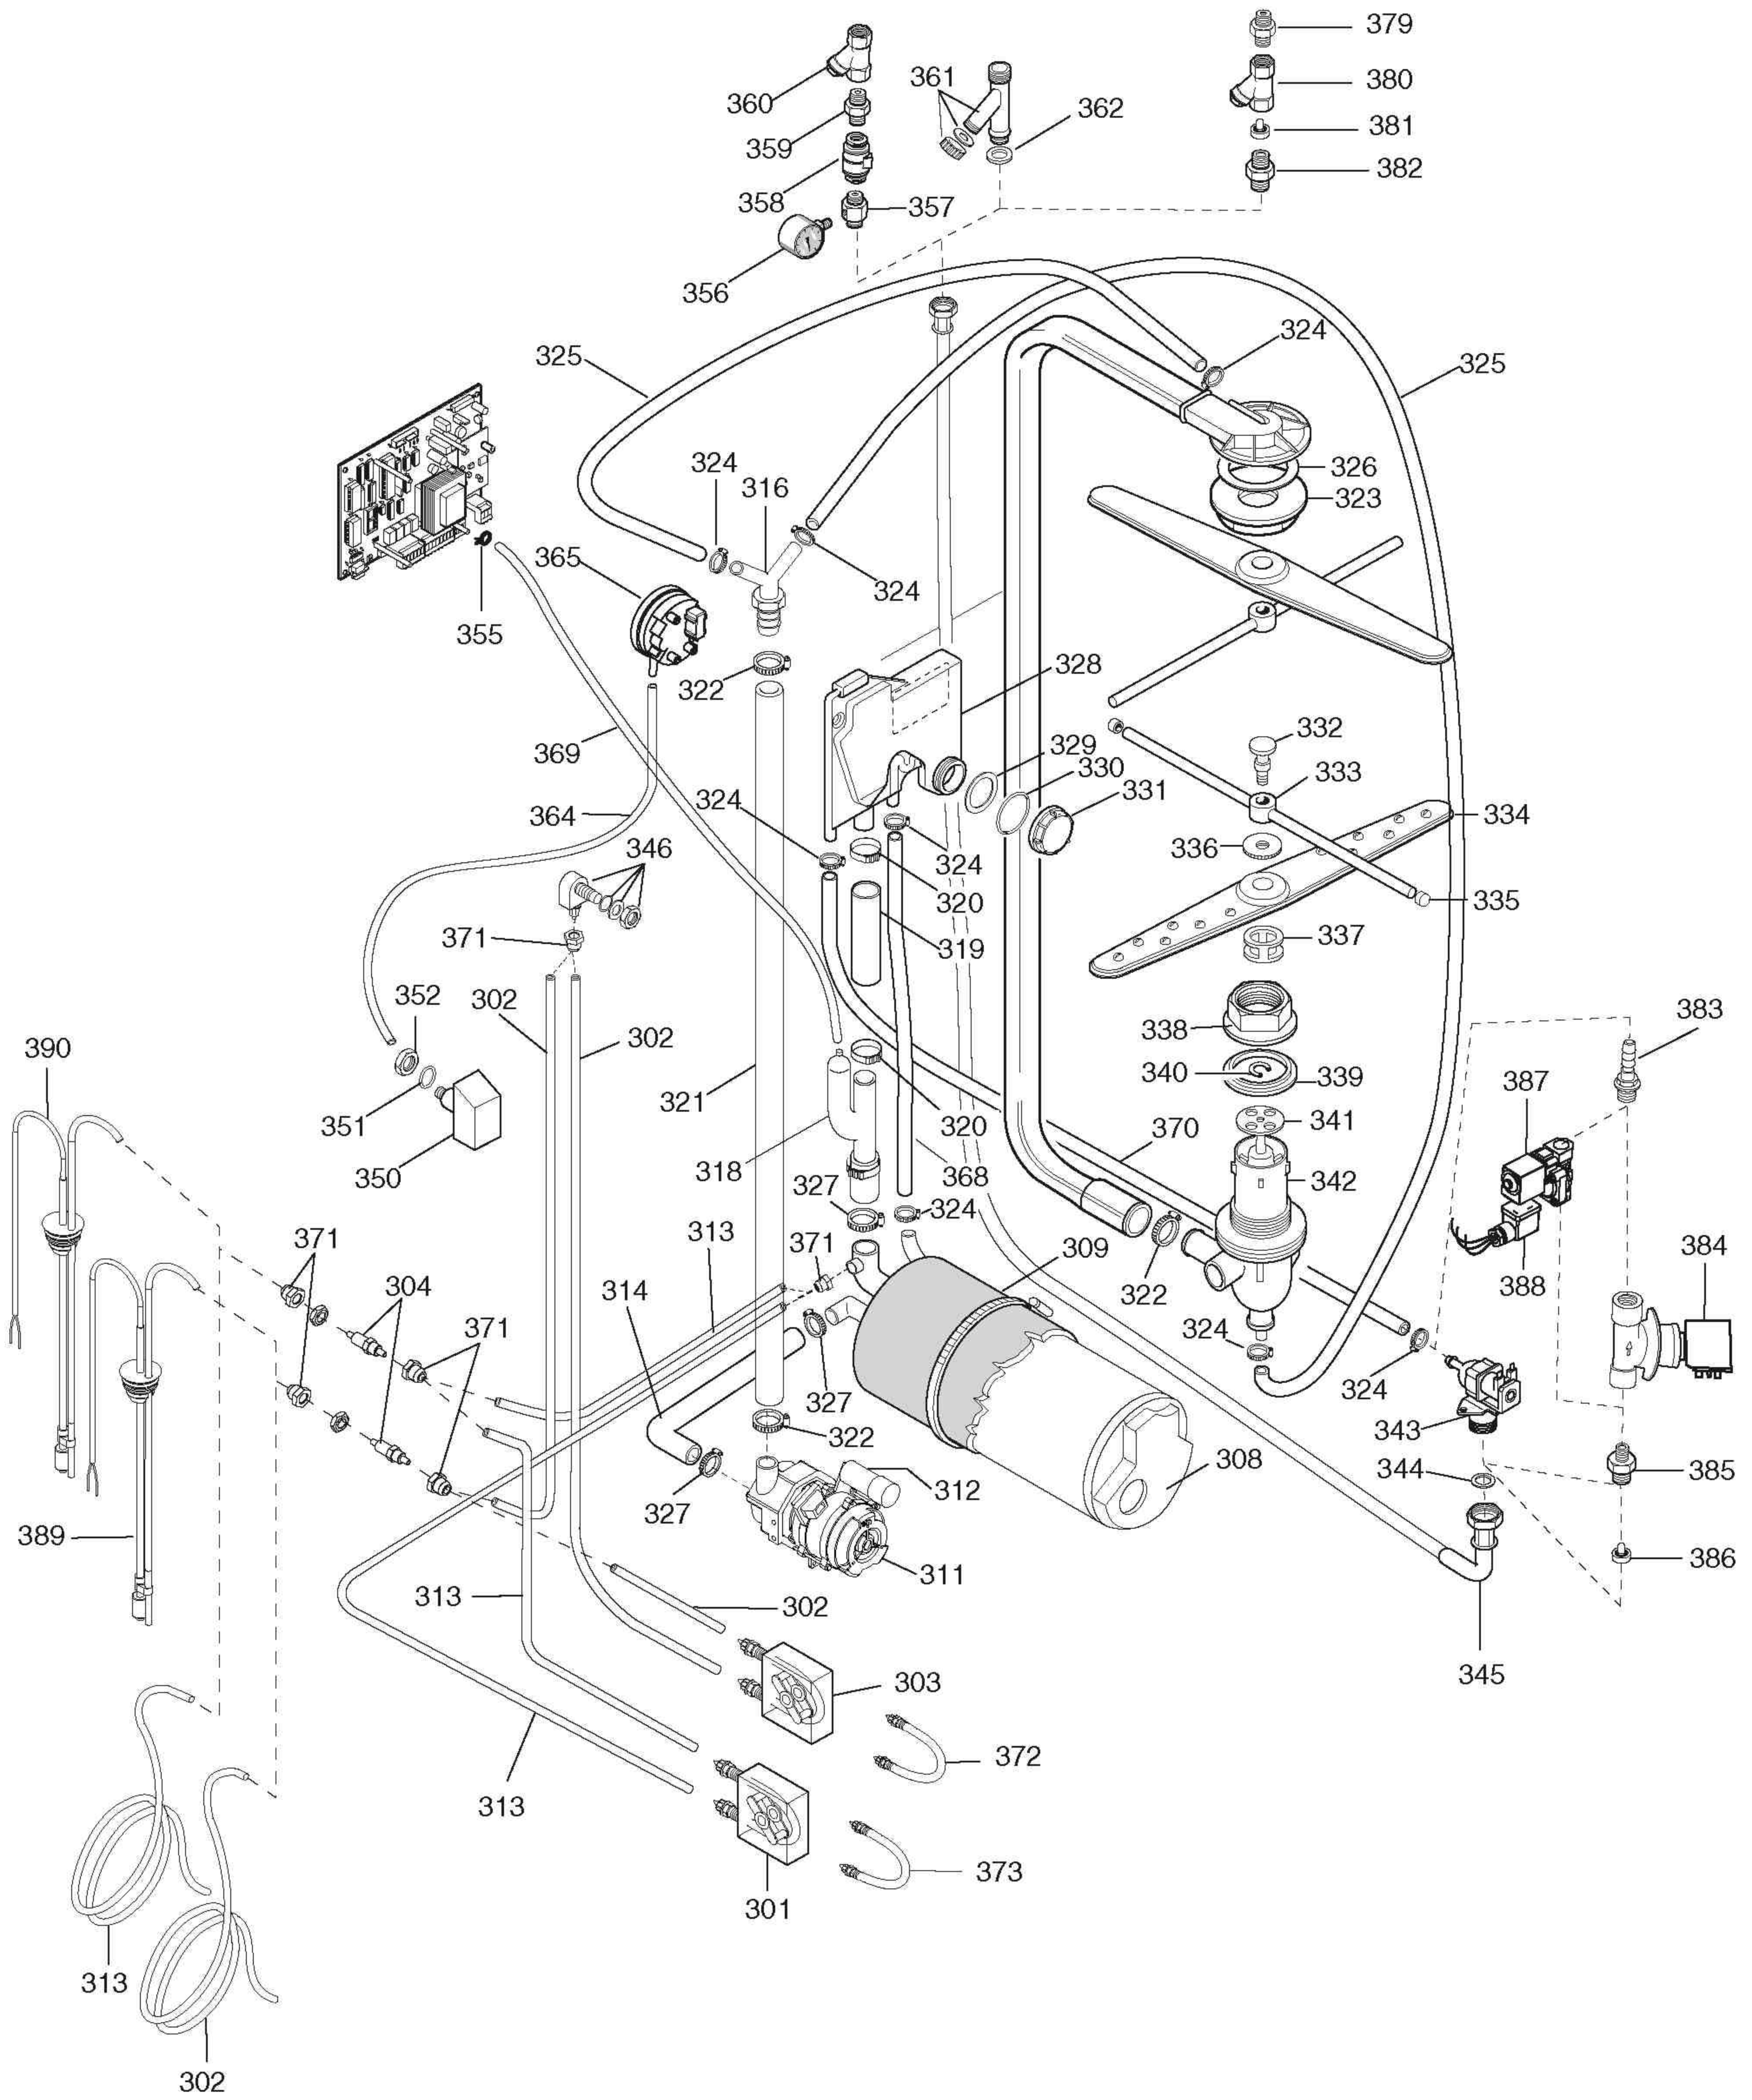

ill. 611803p3
Componenti idraulici / Hydraulic components

III. 611803p4NEW
Circuito idraulico atmosferico / Atmospheric plumbing circuit