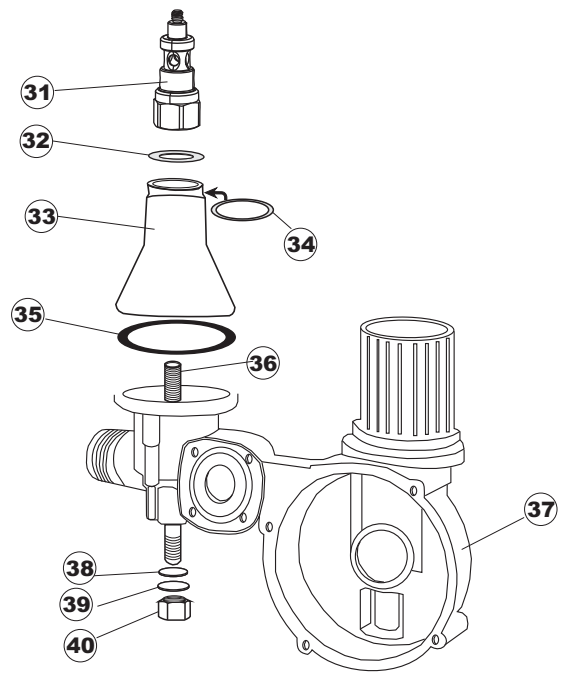

vsezip.ru

+7(812)987-08-81

Seite	Position	Code	Alter Code	Beschreibung
1	1	004240		GEHAEUSEDECKEL
1	4	028078	REB028078	PLATTE, TÜRANSCHLAG 40/403
1	5	307005	REB307005	TÜRANSCHLAG, STANGE - 40
1	6	311008	REB311008	SCHARNIER, TÜR RECHTS 35/40
1	7	311009	REB311009	SCHARNIER, TÜR LINKS 35/40
1	8	325034	REB325034	ZAPFEN, TÜRSCHARNIER - 40
1	9	449036	REB449036	FEDER, SCHLOSS 11
1	10	329012	REB329012	KEIL, TÜRSCHLOSS grossdimens. 11
1	11	015039	REB015039	FÜHRUNG, KORB LINKS 403/40
1	12	015038	REB015038	FÜHRUNG, KORB RECHTS 403/40
1	13	459006	REB459006	KABELDURCHGANG, Di9/De16 22
1	14	461010	REB461010	STÜTZFUSS, SECHSK. S621-
1	15	012188	REB012188	FRONTTEIL, AUSS. E40/403
1	16	022128	REB022128	PLATTE, HINTEN 40
1	17	029640		TUER
1	18	437058	REB437058	DICHTUNG, TÜR - 40
1	19	033294	REB033294	WINKEL, FEST FÜR TÜRDICHTUNG 40
2	1	026402		MASKE POLYESTERE
2	3	208010	REB208010	ABLENKER, DOPPELT - 35/40/50
2	4	226071	REB226071	DRUCKT. MIT DOPPELKONTAKT 35/40/50
2	5	216025	REB216025	KONTROLL-LAMPE, REIHE 24.5.0.00.04.78
2	6	226128		DRUCKTASTENGEHAEUSE
2	7	227079		SCHALTER
2	8	224004	REB224004	DRUCKSCHALTER - 35/17
2	9	143013	REB143013	SCHLAUCH PVC GRUEN 4X7
2	10	459018		KABELKLIPPS, ELEKTRO-TERMINAL KADO
2	11	299040	REB299040	ANSCHLUSSKABEL SCHUKO 230V
2	12	80871		TUERKONTAKTSCHALTER
2	13	984005	REB984005	GRUPPO CAMPANA PRESSOST.35/40
2	14	468029	REB468029	VERBINDUNGSSTK. TANKEINLAUF
2	15	456020	REB456020	O-Ring 3050 R495
2	16	437019	REB437019	DICHTUNG, GLOCKE DRUCKSCH. V.M.
2	17	107005	REB107005	GLOCKE, DRUCKSCHALT. EB 35/40
2	18	230098	REB230098	WIDERSTAND, TANK 600W/230V
2	19	437086	REB437086	DICHTUNG, TANKWIDERSTAND
2	20	236035	REB236035	THERM.,KONT. /L.60ø+/-3ø(2611573)
2	21	236047	REB236047	SICHERHEITSTHERMOSTAT
2	22	236039	REB236039	THERM.,KONT. /S-110ø+/-5ø
2	23	236059		. RS 65°
2	24	456075		TORISCHE DICHTUNG 37,47X5,33 NBR
2	25	230113		HEIZUNG 2600W/230V FL.PICCOLA P/BULBO
2	26	209038		PERISTALTIK DOSIERUNG REINIGUNGSMITTEL
2	27	468151	DZR150NT	TANKEINLAUF CPL NM*
2	28	143194	REB143194	SCHLAUCH 4X6 CRISTAL, DURCHS.
2	29	143267		FLASCHEN 6X10
2	30	121993		FILTERANORDNUNG
2	37	127054	REB127054	MUFFE, ABLASSPUMPE E35/40
2	38	143137	REB143137	ABLASSROHR D18 GEBOG. ENDE
2	39	130178		ABFLUSSPUMPE 50HZ.
2	40	130183		ABFLUSSPUMPE 60HZ.
2	50	035114		STAFFA PL.FISSA FIANCHI-CAPPELLO LA500
2	51	210010		SICHERUNGSHALTER