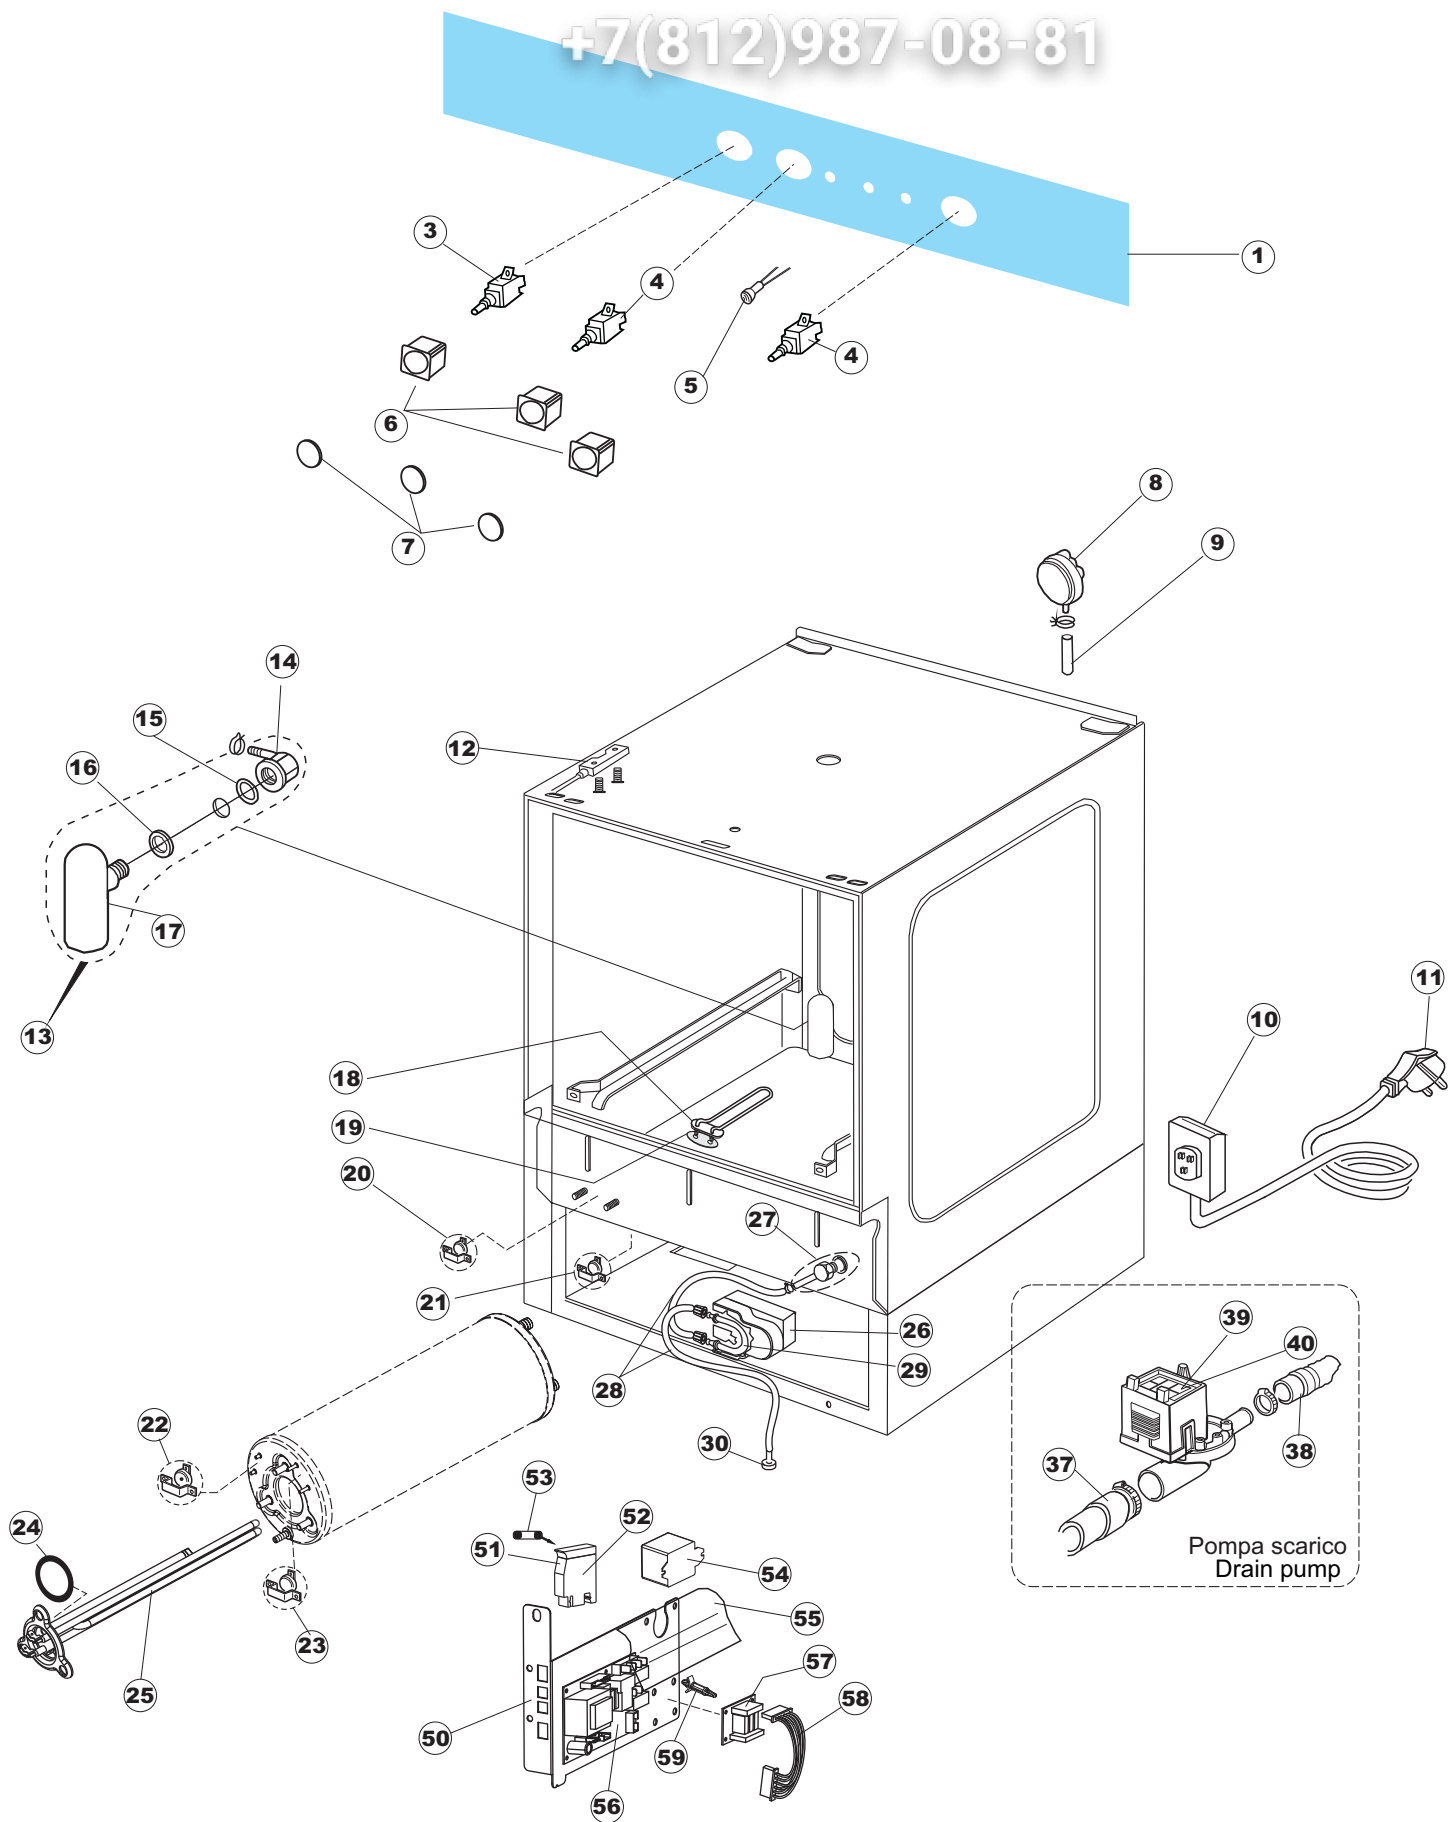

# 5 Zip Общепит

vsezip.ru

+7(812)987-08-81

Seite	Position	Code	Alter Code	Beschreibung
1	1	004240		GEHAEUSEDECKEL
1	4	028078	REB028078	PLATTE, TÜRANSCHLAG 40/403
1	5	307005	REB307005	TÜRANSCHLAG, STANGE - 40
1	6	311008	REB311008	SCHARNIER, TÜR RECHTS 35/40
1	7	311009	REB311009	SCHARNIER, TÜR LINKS 35/40
1	8	325034	REB325034	ZAPFEN, TÜRSCHARNIER - 40
1	9	449036	REB449036	FEDER, SCHLOSS 11
1	10	329012	REB329012	KEIL, TÜRSCHLOSS grossdimens. 11
1	11	015039	REB015039	FÜHRUNG, KORB LINKS 403/40
1	12	015038	REB015038	FÜHRUNG, KORB RECHTS 403/40
1	13	459006	REB459006	KABELDURCHGANG, Di9/De16 22
1	14	461010	REB461010	STÜTZFUSS, SECHSK. S621-
1	15	012188	REB012188	FRONTTEIL, AUSS. E40/403
1	16	022128	REB022128	PLATTE, HINTEN 40
1	17	029640		TUER
1	18	437058	REB437058	DICHTUNG, TÜR - 40
1	19	033294	REB033294	WINKEL, FEST FÜR TÜRDICHTUNG 40
2	1	026402		MASKE POLYESTERE
2	3	208010	REB208010	ABLENKER, DOPPELT - 35/40/50
2	4	226071	REB226071	DRUCKT. MIT DOPPELKONTAKT 35/40/50
2	5	216025	REB216025	KONTROLL-LAMPE, REIHE 24.5.0.00.04.78
2	6	226128		DRUCKTASTENGEHAEUSE
2	7	227079		SCHALTER
2	8	224004	REB224004	DRUCKSCHALTER - 35/17
2	9	143013	REB143013	SCHLAUCH PVC GRUEN 4X7
2	10	459018		KABELKLIPPS, ELEKTRO-TERMINAL KADO
2	11	299040	REB299040	ANSCHLUSSKABEL SCHUKO 230V
2	12	80871		TUERKONTAKTSCHALTER
2	13	984005	REB984005	GRUPPO CAMPANA PRESSOST.35/40
2	14	468029	REB468029	VERBINDUNGSSTK. TANKEINLAUF
2	15	456020	REB456020	O-Ring 3050 R495
2	16	437019	REB437019	DICHTUNG, GLOCKE DRUCKSCH. V.M.
2	17	107005	REB107005	GLOCKE, DRUCKSCHALT. EB 35/40
2	18	230098	REB230098	WIDERSTAND, TANK 600W/230V
2	19	437086	REB437086	DICHTUNG, TANKWIDERSTAND
2	20	236035	REB236035	THERM.,KONT. /L.60ø+/-3ø(2611573)
2	21	236047	REB236047	SICHERHEITSTHERMOSTAT
2	22	236039	REB236039	THERM.,KONT. /S-110ø+/-5ø
2	23	236059		. RS 65°
2	24	456075		TORISCHE DICHTUNG 37,47X5,33 NBR
2	25	230113		HEIZUNG 2600W/230V FL.PICCOLA P/BULBO
2	26	209038		PERISTALTIK DOSIERUNG REINIGUNGSMITTEL
2	27	468151	DZR150NT	TANKEINLAUF CPL NM*
2	28	143194	REB143194	SCHLAUCH 4X6 CRISTAL, DURCHS.
2	29	143267		FLASCHEN 6X10
2	30	121993		FILTERANORDNUNG
2	37	127054	REB127054	MUFFE, ABLASSPUMPE E35/40
2	38	143137	REB143137	ABLASSROHR D18 GEBOG. ENDE
2	39	130178		ABFLUSSPUMPE 50HZ.
2	40	130183		ABFLUSSPUMPE 60HZ.
2	50	035114		STAFFA PL.FISSA FIANCHI-CAPPELLO LA500
2	51	210010		SICHERUNGSHALTER