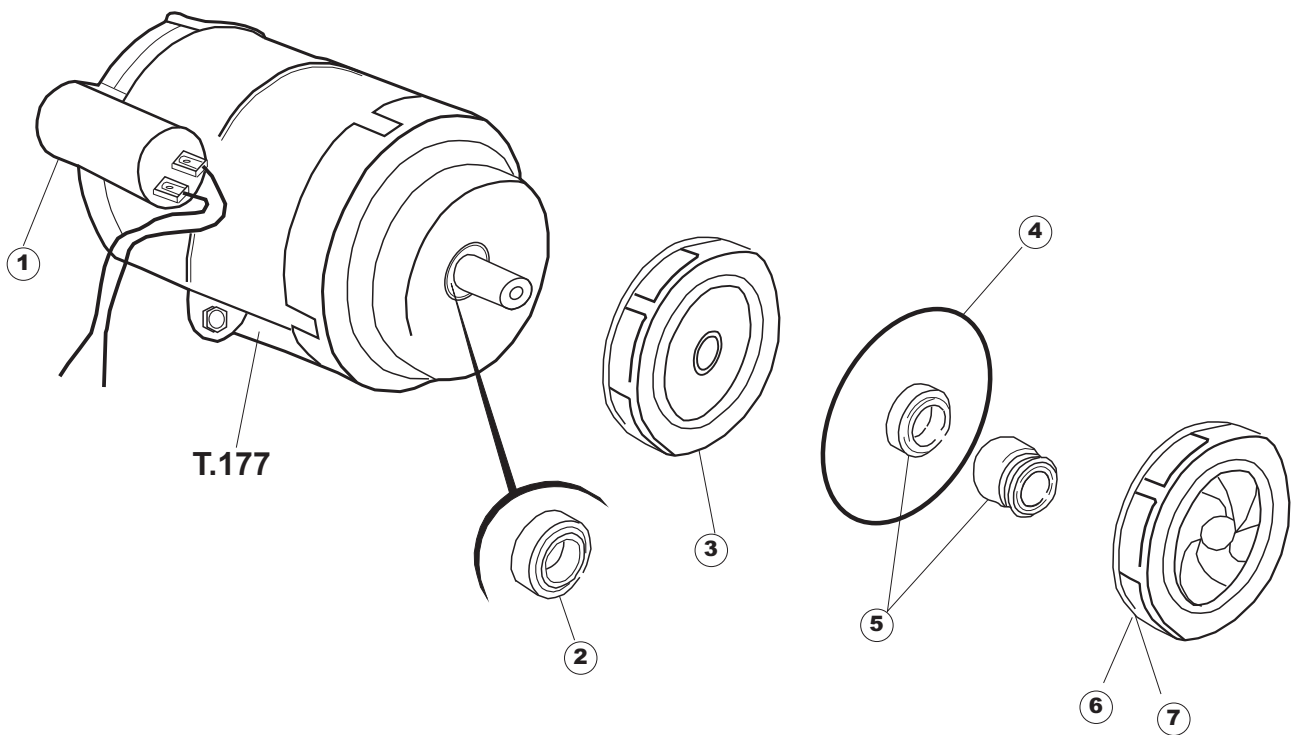

vsezip.ru

+7(812)987-08-81

Seite	Position	Code	Alter Code	Beschreibung
1	1	004240		GEHAEUSEDECKEL
1	4	028078	REB028078	PLATTE, TÜRANSCHLAG 40/403
1	5	307005	REB307005	TÜRANSCHLAG, STANGE - 40
1	6	311008	REB311008	SCHARNIER, TÜR RECHTS 35/40
1	7	311009	REB311009	SCHARNIER, TÜR LINKS 35/40
1	8	325034	REB325034	ZAPFEN, TÜRSCHARNIER - 40
1	9	449036	REB449036	FEDER, SCHLOSS 11
1	10	329012	REB329012	KEIL, TÜRSCHLOSS grossdimens. 11
1	11	015039	REB015039	FÜHRUNG, KORB LINKS 403/40
1	12	015038	REB015038	FÜHRUNG, KORB RECHTS 403/40
1	13	459006	REB459006	KABELDURCHGANG, Di9/De16 22
1	14	461010	REB461010	STÜTZFUSS, SECHSK. S621-
1	15	012188	REB012188	FRONTTEIL, AUSS. E40/403
1	16	022128	REB022128	PLATTE, HINTEN 40
1	17	029640		TUER
1	18	437058	REB437058	DICHTUNG, TÜR - 40
1	19	033294	REB033294	WINKEL, FEST FÜR TÜRDICHTUNG 40
2	1	026402		MASKE POLYESTERE
2	3	208010	REB208010	ABLENKER, DOPPELT - 35/40/50
2	4	226071	REB226071	DRUCKT. MIT DOPPELKONTAKT 35/40/50
2	5	216025	REB216025	KONTROLL-LAMPE, REIHE 24.5.0.00.04.78
2	6	226128		DRUCKTASTENGEHAEUSE
2	7	227079		SCHALTER
2	8	224004	REB224004	DRUCKSCHALTER - 35/17
2	9	143013	REB143013	SCHLAUCH PVC GRUEN 4X7
2	10	459018		KABELKLIPPS, ELEKTRO-TERMINAL KADO
2	11	299040	REB299040	ANSCHLUSSKABEL SCHUKO 230V
2	12	80871		TUERKONTAKTSCHALTER
2	13	984005	REB984005	GRUPPO CAMPANA PRESSOST.35/40
2	14	468029	REB468029	VERBINDUNGSSTK. TANKEINLAUF
2	15	456020	REB456020	O-Ring 3050 R495
2	16	437019	REB437019	DICHTUNG, GLOCKE DRUCKSCH. V.M.
2	17	107005	REB107005	GLOCKE, DRUCKSCHALT. EB 35/40
2	18	230098	REB230098	WIDERSTAND, TANK 600W/230V
2	19	437086	REB437086	DICHTUNG, TANKWIDERSTAND
2	20	236035	REB236035	THERM.,KONT. /L.60ø+/-3ø(2611573)
2	21	236047	REB236047	SICHERHEITSTHERMOSTAT
2	22	236039	REB236039	THERM.,KONT. /S-110ø+/-5ø
2	23	236059		. RS 65°
2	24	456075		TORISCHE DICHTUNG 37,47X5,33 NBR
2	25	230113		HEIZUNG 2600W/230V FL.PICCOLA P/BULBO
2	26	209038		PERISTALTIK DOSIERUNG REINIGUNGSMITTEL
2	27	468151	DZR150NT	TANKEINLAUF CPL NM*
2	28	143194	REB143194	SCHLAUCH 4X6 CRISTAL, DURCHS.
2	29	143267		FLASCHEN 6X10
2	30	121993		FILTERANORDNUNG
2	37	127054	REB127054	MUFFE, ABLASSPUMPE E35/40
2	38	143137	REB143137	ABLASSROHR D18 GEBOG. ENDE
2	39	130178		ABFLUSSPUMPE 50HZ.
2	40	130183		ABFLUSSPUMPE 60HZ.
2	50	035114		STAFFA PL.FISSA FIANCHI-CAPPELLO LA500
2	51	210010		SICHERUNGSHALTER