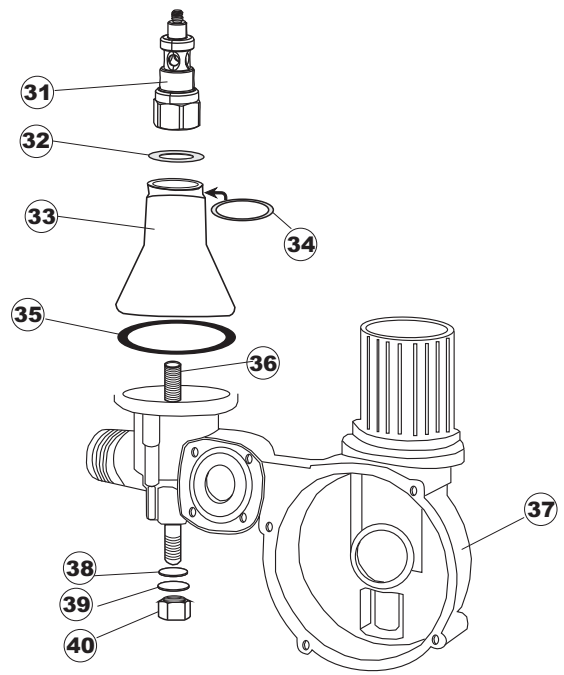

# 5 Zip Общепит

vsezip.ru

+7(812)987-08-81

Seite	Position	Code	Alter Code	Beschreibung
1	1	004240		GEHAEUSEDECKEL
1	4	028078	REB028078	PLATTE, TÜRANSCHLAG 40/403
1	5	307005	REB307005	TÜRANSCHLAG, STANGE - 40
1	6	311008	REB311008	SCHARNIER, TÜR RECHTS 35/40
1	7	311009	REB311009	SCHARNIER, TÜR LINKS 35/40
1	8	325034	REB325034	ZAPFEN, TÜRSCHARNIER - 40
1	9	449036	REB449036	FEDER, SCHLOSS 11
1	10	329012	REB329012	KEIL, TÜRSCHLOSS grossdimens. 11
1	11	015039	REB015039	FÜHRUNG, KORB LINKS 403/40
1	12	015038	REB015038	FÜHRUNG, KORB RECHTS 403/40
1	13	459006	REB459006	KABELDURCHGANG, Di9/De16 22
1	14	461010	REB461010	STÜTZFUSS, SECHSK. S621-
1	15	012188	REB012188	FRONTTEIL, AUSS. E40/403
1	16	022128	REB022128	PLATTE, HINTEN 40
1	17	029640		TUER
1	18	437058	REB437058	DICHTUNG, TÜR - 40
1	19	033294	REB033294	WINKEL, FEST FÜR TÜRDICHTUNG 40
2	1	026402		MASKE POLYESTERE
2	3	208010	REB208010	ABLENKER, DOPPELT - 35/40/50
2	4	226071	REB226071	DRUCKT. MIT DOPPELKONTAKT 35/40/50
2	5	216025	REB216025	KONTROLL-LAMPE, REIHE 24.5.0.00.04.78
2	6	226128		DRUCKTASTENGEHAEUSE
2	7	227079		SCHALTER
2	8	224004	REB224004	DRUCKSCHALTER - 35/17
2	9	143013	REB143013	SCHLAUCH PVC GRUEN 4X7
2	10	459018		KABELKLIPPS, ELEKTRO-TERMINAL KADO
2	11	299040	REB299040	ANSCHLUSSKABEL SCHUKO 230V
2	12	80871		TUERKONTAKTSCHALTER
2	13	984005	REB984005	GRUPPO CAMPANA PRESSOST.35/40
2	14	468029	REB468029	VERBINDUNGSSTK. TANKEINLAUF
2	15	456020	REB456020	O-Ring 3050 R495
2	16	437019	REB437019	DICHTUNG, GLOCKE DRUCKSCH. V.M.
2	17	107005	REB107005	GLOCKE, DRUCKSCHALT. EB 35/40
2	18	230098	REB230098	WIDERSTAND, TANK 600W/230V
2	19	437086	REB437086	DICHTUNG, TANKWIDERSTAND
2	20	236035	REB236035	THERM.,KONT. /L.60ø+/-3ø(2611573)
2	21	236047	REB236047	SICHERHEITSTHERMOSTAT
2	22	236039	REB236039	THERM.,KONT. /S-110ø+/-5ø
2	23	236059		. RS 65°
2	24	456075		TORISCHE DICHTUNG 37,47X5,33 NBR
2	25	230113		HEIZUNG 2600W/230V FL.PICCOLA P/BULBO
2	26	209038		PERISTALTIK DOSIERUNG REINIGUNGSMITTEL
2	27	468151	DZR150NT	TANKEINLAUF CPL NM*
2	28	143194	REB143194	SCHLAUCH 4X6 CRISTAL, DURCHS.
2	29	143267		FLASCHEN 6X10
2	30	121993		FILTERANORDNUNG
2	37	127054	REB127054	MUFFE, ABLASSPUMPE E35/40
2	38	143137	REB143137	ABLASSROHR D18 GEBOG. ENDE
2	39	130178		ABFLUSSPUMPE 50HZ.
2	40	130183		ABFLUSSPUMPE 60HZ.
2	50	035114		STAFFA PL.FISSA FIANCHI-CAPPELLO LA500
2	51	210010		SICHERUNGSHALTER