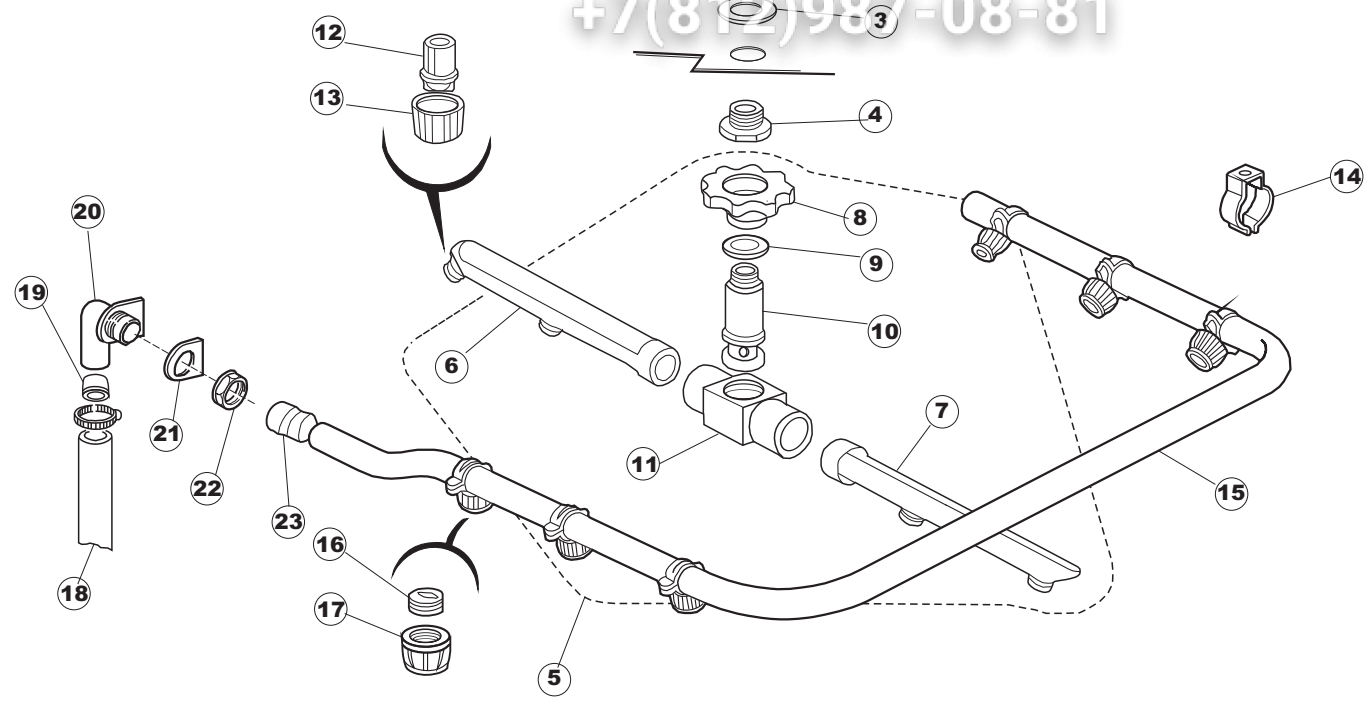

vsezip.ru

+7(812)987-08-81

Seite	Position	Code	Alter Code	Beschreibung
1	1	004240		GEHAEUSEDECKEL
1	4	028078	REB028078	PLATTE, TÜRANSCHLAG 40/403
1	5	307005	REB307005	TÜRANSCHLAG, STANGE - 40
1	6	311008	REB311008	SCHARNIER, TÜR RECHTS 35/40
1	7	311009	REB311009	SCHARNIER, TÜR LINKS 35/40
1	8	325034	REB325034	ZAPFEN, TÜRSCHARNIER - 40
1	9	449036	REB449036	FEDER, SCHLOSS 11
1	10	329012	REB329012	KEIL, TÜRSCHLOSS grossdimens. 11
1	11	015039	REB015039	FÜHRUNG, KORB LINKS 403/40
1	12	015038	REB015038	FÜHRUNG, KORB RECHTS 403/40
1	13	459006	REB459006	KABELDURCHGANG, Di9/De16 22
1	14	461010	REB461010	STÜTZFUSS, SECHSK. S621-
1	15	012188	REB012188	FRONTTEIL, AUSS. E40/403
1	16	022128	REB022128	PLATTE, HINTEN 40
1	17	029640		TUER
1	18	437058	REB437058	DICHTUNG, TÜR - 40
1	19	033294	REB033294	WINKEL, FEST FÜR TÜRDICHTUNG 40
2	1	026402		MASKE POLYESTERE
2	3	208010	REB208010	ABLENKER, DOPPELT - 35/40/50
2	4	226071	REB226071	DRUCKT. MIT DOPPELKONTAKT 35/40/50
2	5	216025	REB216025	KONTROLL-LAMPE, REIHE 24.5.0.00.04.78
2	6	226128		DRUCKTASTENGEHAEUSE
2	7	227079		SCHALTER
2	8	224004	REB224004	DRUCKSCHALTER - 35/17
2	9	143013	REB143013	SCHLAUCH PVC GRUEN 4X7
2	10	459018		KABELKLIPPS, ELEKTRO-TERMINAL KADO
2	11	299040	REB299040	ANSCHLUSSKABEL SCHUKO 230V
2	12	80871		TUERKONTAKTSCHALTER
2	13	984005	REB984005	GRUPPO CAMPANA PRESSOST.35/40
2	14	468029	REB468029	VERBINDUNGSSTK. TANKEINLAUF
2	15	456020	REB456020	O-Ring 3050 R495
2	16	437019	REB437019	DICHTUNG, GLOCKE DRUCKSCH. V.M.
2	17	107005	REB107005	GLOCKE, DRUCKSCHALT. EB 35/40
2	18	230098	REB230098	WIDERSTAND, TANK 600W/230V
2	19	437086	REB437086	DICHTUNG, TANKWIDERSTAND
2	20	236035	REB236035	THERM.,KONT. /L.60ø+/-3ø(2611573)
2	21	236047	REB236047	SICHERHEITSTHERMOSTAT
2	22	236039	REB236039	THERM.,KONT. /S-110ø+/-5ø
2	23	236059		. RS 65°
2	24	456075		TORISCHE DICHTUNG 37,47X5,33 NBR
2	25	230113		HEIZUNG 2600W/230V FL.PICCOLA P/BULBO
2	26	209038		PERISTALTIK DOSIERUNG REINIGUNGSMITTEL
2	27	468151	DZR150NT	TANKEINLAUF CPL NM*
2	28	143194	REB143194	SCHLAUCH 4X6 CRISTAL, DURCHS.
2	29	143267		FLASCHEN 6X10
2	30	121993		FILTERANORDNUNG
2	37	127054	REB127054	MUFFE, ABLASSPUMPE E35/40
2	38	143137	REB143137	ABLASSROHR D18 GEBOG. ENDE
2	39	130178		ABFLUSSPUMPE 50HZ.
2	40	130183		ABFLUSSPUMPE 60HZ.
2	50	035114		STAFFA PL.FISSA FIANCHI-CAPPELLO LA500
2	51	210010		SICHERUNGSHALTER