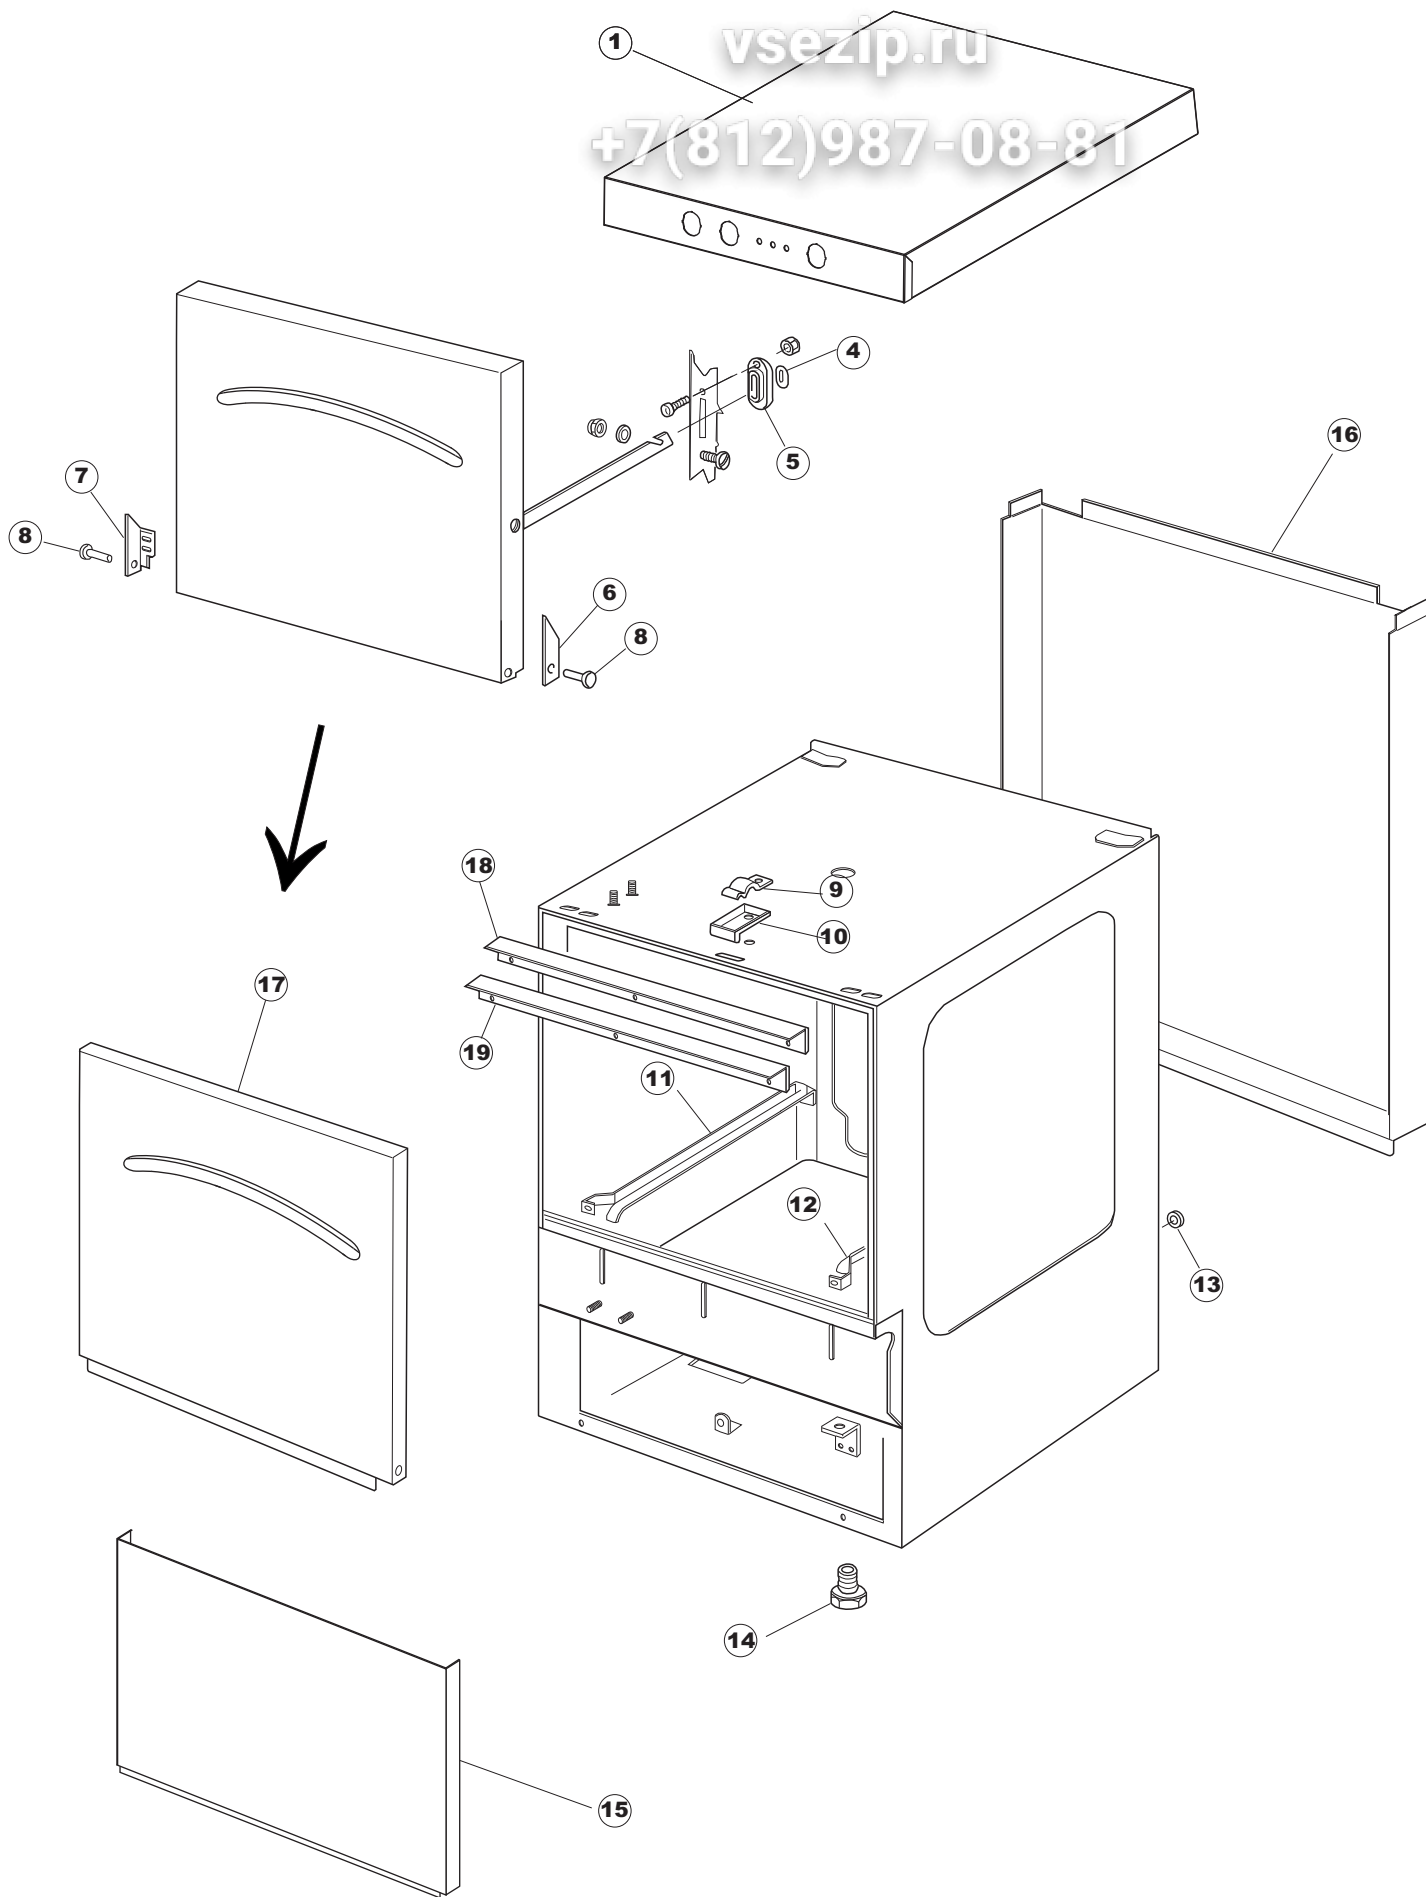

# 5 Zip Общепит

vsezip.ru

+7(812)987-08-81

Seite	Position	Code	Alter Code	Beschreibung
1	1	004240		GEHAEUSEDECKEL
1	4	028078	REB028078	PLATTE, TÜRANSCHLAG 40/403
1	5	307005	REB307005	TÜRANSCHLAG, STANGE - 40
1	6	311008	REB311008	SCHARNIER, TÜR RECHTS 35/40
1	7	311009	REB311009	SCHARNIER, TÜR LINKS 35/40
1	8	325034	REB325034	ZAPFEN, TÜRSCHARNIER - 40
1	9	449036	REB449036	FEDER, SCHLOSS 11
1	10	329012	REB329012	KEIL, TÜRSCHLOSS grossdimens. 11
1	11	015039	REB015039	FÜHRUNG, KORB LINKS 403/40
1	12	015038	REB015038	FÜHRUNG, KORB RECHTS 403/40
1	13	459006	REB459006	KABELDURCHGANG, Di9/De16 22
1	14	461010	REB461010	STÜTZFUSS, SECHSK. S621-
1	15	012188	REB012188	FRONTTEIL, AUSS. E40/403
1	16	022128	REB022128	PLATTE, HINTEN 40
1	17	029640		TUER
1	18	437058	REB437058	DICHTUNG, TÜR - 40
1	19	033294	REB033294	WINKEL, FEST FÜR TÜRDICHTUNG 40
2	1	026402		MASKE POLYESTERE
2	3	208010	REB208010	ABLENKER, DOPPELT - 35/40/50
2	4	226071	REB226071	DRUCKT. MIT DOPPELKONTAKT 35/40/50
2	5	216025	REB216025	KONTROLL-LAMPE, REIHE 24.5.0.00.04.78
2	6	226128		DRUCKTASTENGEHAEUSE
2	7	227079		SCHALTER
2	8	224004	REB224004	DRUCKSCHALTER - 35/17
2	9	143013	REB143013	SCHLAUCH PVC GRUEN 4X7
2	10	459018		KABELKLIPPS, ELEKTRO-TERMINAL KADO
2	11	299040	REB299040	ANSCHLUSSKABEL SCHUKO 230V
2	12	80871		TUERKONTAKTSCHALTER
2	13	984005	REB984005	GRUPPO CAMPANA PRESSOST.35/40
2	14	468029	REB468029	VERBINDUNGSSTK. TANKEINLAUF
2	15	456020	REB456020	O-Ring 3050 R495
2	16	437019	REB437019	DICHTUNG, GLOCKE DRUCKSCH. V.M.
2	17	107005	REB107005	GLOCKE, DRUCKSCHALT. EB 35/40
2	18	230098	REB230098	WIDERSTAND, TANK 600W/230V
2	19	437086	REB437086	DICHTUNG, TANKWIDERSTAND
2	20	236035	REB236035	THERM.,KONT. /L.60ø+/-3ø(2611573)
2	21	236047	REB236047	SICHERHEITSTHERMOSTAT
2	22	236039	REB236039	THERM.,KONT. /S-110ø+/-5ø
2	23	236059		. RS 65°
2	24	456075		TORISCHE DICHTUNG 37,47X5,33 NBR
2	25	230113		HEIZUNG 2600W/230V FL.PICCOLA P/BULBO
2	26	209038		PERISTALTIK DOSIERUNG REINIGUNGSMITTEL
2	27	468151	DZR150NT	TANKEINLAUF CPL NM*
2	28	143194	REB143194	SCHLAUCH 4X6 CRISTAL, DURCHS.
2	29	143267		FLASCHEN 6X10
2	30	121993		FILTERANORDNUNG
2	37	127054	REB127054	MUFFE, ABLASSPUMPE E35/40
2	38	143137	REB143137	ABLASSROHR D18 GEBOG. ENDE
2	39	130178		ABFLUSSPUMPE 50HZ.
2	40	130183		ABFLUSSPUMPE 60HZ.
2	50	035114		STAFFA PL.FISSA FIANCHI-CAPPELLO LA500
2	51	210010		SICHERUNGSHALTER