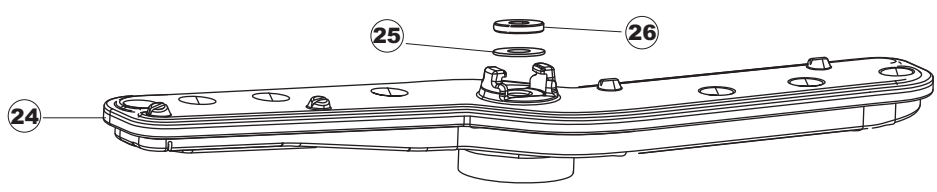

vsezip.ru

+7(812)987-08-81

Seite	Position	Code	Alter Code	Beschreibung
1	1	004240		GEHAEUSEDECKEL
1	4	028078	REB028078	PLATTE, TÜRANSCHLAG 40/403
1	5	307005	REB307005	TÜRANSCHLAG, STANGE - 40
1	6	311008	REB311008	SCHARNIER, TÜR RECHTS 35/40
1	7	311009	REB311009	SCHARNIER, TÜR LINKS 35/40
1	8	325034	REB325034	ZAPFEN, TÜRSCHARNIER - 40
1	9	449036	REB449036	FEDER, SCHLOSS 11
1	10	329012	REB329012	KEIL, TÜRSCHLOSS grossdimens. 11
1	11	015039	REB015039	FÜHRUNG, KORB LINKS 403/40
1	12	015038	REB015038	FÜHRUNG, KORB RECHTS 403/40
1	13	459006	REB459006	KABELDURCHGANG, Di9/De16 22
1	14	461010	REB461010	STÜTZFUSS, SECHSK. S621-
1	15	012188	REB012188	FRONTTEIL, AUSS. E40/403
1	16	022128	REB022128	PLATTE, HINTEN 40
1	17	029640		TUER
1	18	437058	REB437058	DICHTUNG, TÜR - 40
1	19	033294	REB033294	WINKEL, FEST FÜR TÜRDICHTUNG 40
2	1	026402		MASKE POLYESTERE
2	3	208010	REB208010	ABLENKER, DOPPELT - 35/40/50
2	4	226071	REB226071	DRUCKT. MIT DOPPELKONTAKT 35/40/50
2	5	216025	REB216025	KONTROLL-LAMPE, REIHE 24.5.0.00.04.78
2	6	226128		DRUCKTASTENGEHAEUSE
2	7	227079		SCHALTER
2	8	224004	REB224004	DRUCKSCHALTER - 35/17
2	9	143013	REB143013	SCHLAUCH PVC GRUEN 4X7
2	10	459018		KABELKLIPPS, ELEKTRO-TERMINAL KADO
2	11	299040	REB299040	ANSCHLUSSKABEL SCHUKO 230V
2	12	80871		TUERKONTAKTSCHALTER
2	13	984005	REB984005	GRUPPO CAMPANA PRESSOST.35/40
2	14	468029	REB468029	VERBINDUNGSSTK. TANKEINLAUF
2	15	456020	REB456020	O-Ring 3050 R495
2	16	437019	REB437019	DICHTUNG, GLOCKE DRUCKSCH. V.M.
2	17	107005	REB107005	GLOCKE, DRUCKSCHALT. EB 35/40
2	18	230098	REB230098	WIDERSTAND, TANK 600W/230V
2	19	437086	REB437086	DICHTUNG, TANKWIDERSTAND
2	20	236035	REB236035	THERM.,KONT. /L.60ø+/-3ø(2611573)
2	21	236047	REB236047	SICHERHEITSTHERMOSTAT
2	22	236039	REB236039	THERM.,KONT. /S-110ø+/-5ø
2	23	236059		. RS 65°
2	24	456075		TORISCHE DICHTUNG 37,47X5,33 NBR
2	25	230113		HEIZUNG 2600W/230V FL.PICCOLA P/BULBO
2	26	209038		PERISTALTIK DOSIERUNG REINIGUNGSMITTEL
2	27	468151	DZR150NT	TANKEINLAUF CPL NM*
2	28	143194	REB143194	SCHLAUCH 4X6 CRISTAL, DURCHS.
2	29	143267		FLASCHEN 6X10
2	30	121993		FILTERANORDNUNG
2	37	127054	REB127054	MUFFE, ABLASSPUMPE E35/40
2	38	143137	REB143137	ABLASSROHR D18 GEBOG. ENDE
2	39	130178		ABFLUSSPUMPE 50HZ.
2	40	130183		ABFLUSSPUMPE 60HZ.
2	50	035114		STAFFA PL.FISSA FIANCHI-CAPPELLO LA500
2	51	210010		SICHERUNGSHALTER