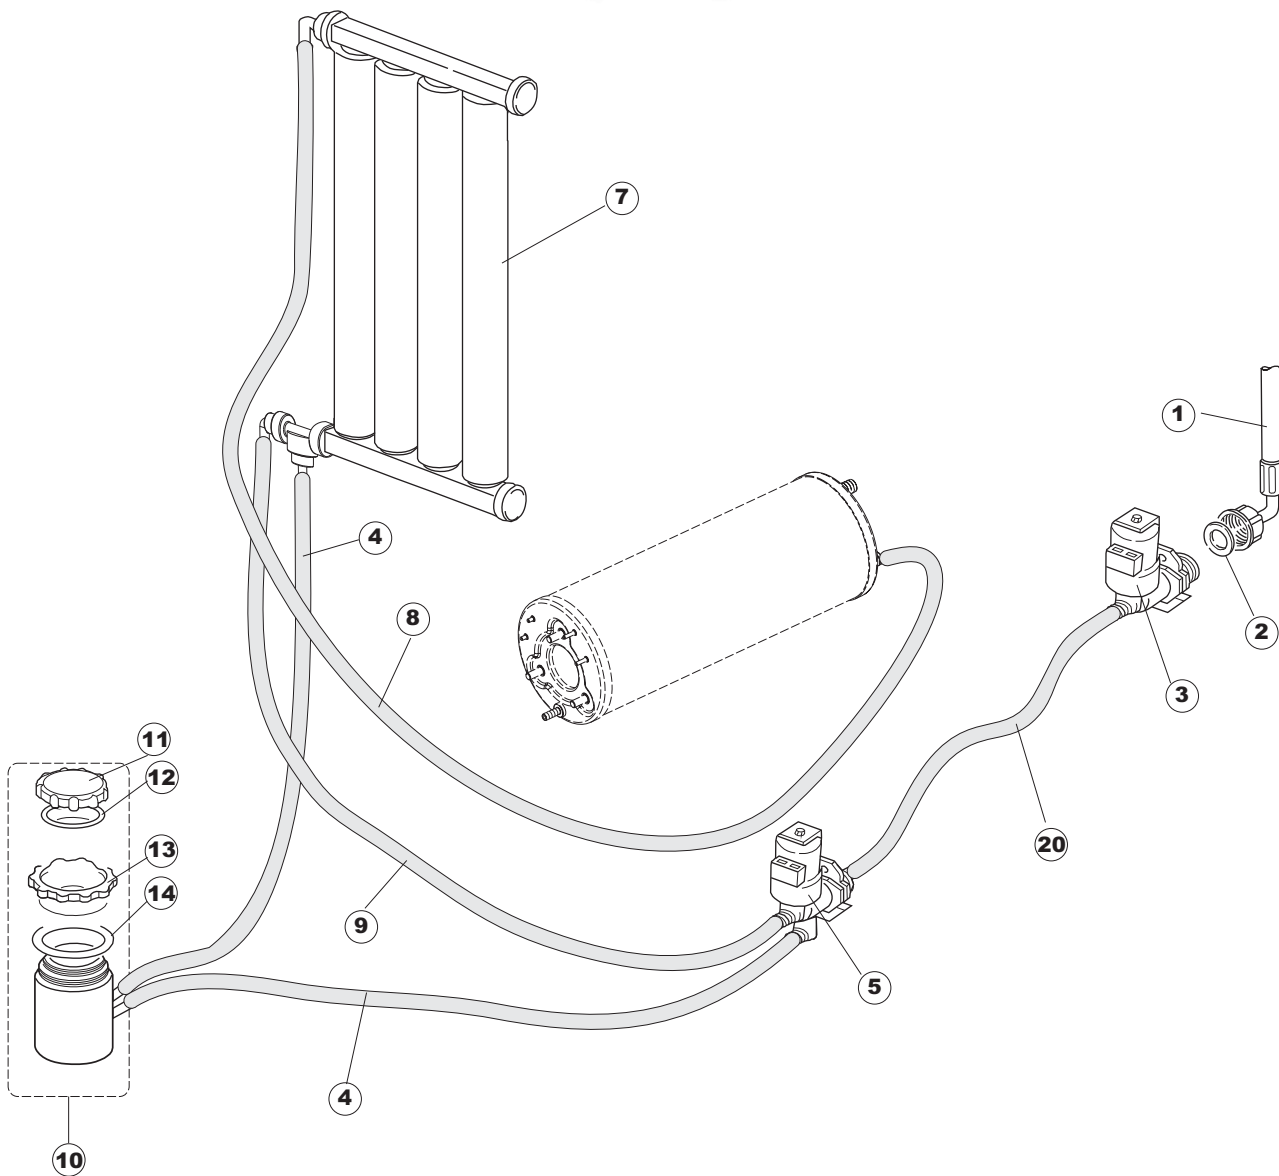

# 5 Zip Общепит

vsezip.ru

+7(812)987-08-81

Seite	Position	Code	Alter Code	Beschreibung
1	1	004240		GEHAEUSEDECKEL
1	4	028078	REB028078	PLATTE, TÜRANSCHLAG 40/403
1	5	307005	REB307005	TÜRANSCHLAG, STANGE - 40
1	6	311008	REB311008	SCHARNIER, TÜR RECHTS 35/40
1	7	311009	REB311009	SCHARNIER, TÜR LINKS 35/40
1	8	325034	REB325034	ZAPFEN, TÜRSCHARNIER - 40
1	9	449036	REB449036	FEDER, SCHLOSS 11
1	10	329012	REB329012	KEIL, TÜRSCHLOSS grossdimens. 11
1	11	015039	REB015039	FÜHRUNG, KORB LINKS 403/40
1	12	015038	REB015038	FÜHRUNG, KORB RECHTS 403/40
1	13	459006	REB459006	KABELDURCHGANG, Di9/De16 22
1	14	461010	REB461010	STÜTZFUSS, SECHSK. S621-
1	15	012188	REB012188	FRONTTEIL, AUSS. E40/403
1	16	022128	REB022128	PLATTE, HINTEN 40
1	17	029640		TUER
1	18	437058	REB437058	DICHTUNG, TÜR - 40
1	19	033294	REB033294	WINKEL, FEST FÜR TÜRDICHTUNG 40
2	1	026402		MASKE POLYESTERE
2	3	208010	REB208010	ABLENKER, DOPPELT - 35/40/50
2	4	226071	REB226071	DRUCKT. MIT DOPPELKONTAKT 35/40/50
2	5	216025	REB216025	KONTROLL-LAMPE, REIHE 24.5.0.00.04.78
2	6	226128		DRUCKTASTENGEHAEUSE
2	7	227079		SCHALTER
2	8	224004	REB224004	DRUCKSCHALTER - 35/17
2	9	143013	REB143013	SCHLAUCH PVC GRUEN 4X7
2	10	459018		KABELKLIPPS, ELEKTRO-TERMINAL KADO
2	11	299040	REB299040	ANSCHLUSSKABEL SCHUKO 230V
2	12	80871		TUERKONTAKTSCHALTER
2	13	984005	REB984005	GRUPPO CAMPANA PRESSOST.35/40
2	14	468029	REB468029	VERBINDUNGSSTK. TANKEINLAUF
2	15	456020	REB456020	O-Ring 3050 R495
2	16	437019	REB437019	DICHTUNG, GLOCKE DRUCKSCH. V.M.
2	17	107005	REB107005	GLOCKE, DRUCKSCHALT. EB 35/40
2	18	230098	REB230098	WIDERSTAND, TANK 600W/230V
2	19	437086	REB437086	DICHTUNG, TANKWIDERSTAND
2	20	236035	REB236035	THERM.,KONT. /L.60ø+/-3ø(2611573)
2	21	236047	REB236047	SICHERHEITSTHERMOSTAT
2	22	236039	REB236039	THERM.,KONT. /S-110ø+/-5ø
2	23	236059		. RS 65°
2	24	456075		TORISCHE DICHTUNG 37,47X5,33 NBR
2	25	230113		HEIZUNG 2600W/230V FL.PICCOLA P/BULBO
2	26	209038		PERISTALTIK DOSIERUNG REINIGUNGSMITTEL
2	27	468151	DZR150NT	TANKEINLAUF CPL NM*
2	28	143194	REB143194	SCHLAUCH 4X6 CRISTAL, DURCHS.
2	29	143267		FLASCHEN 6X10
2	30	121993		FILTERANORDNUNG
2	37	127054	REB127054	MUFFE, ABLASSPUMPE E35/40
2	38	143137	REB143137	ABLASSROHR D18 GEBOG. ENDE
2	39	130178		ABFLUSSPUMPE 50HZ.
2	40	130183		ABFLUSSPUMPE 60HZ.
2	50	035114		STAFFA PL.FISSA FIANCHI-CAPPELLO LA500
2	51	210010		SICHERUNGSHALTER