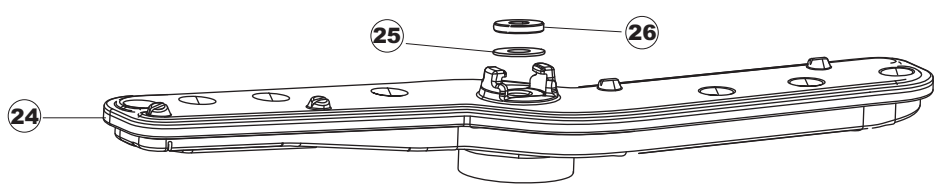

# 5 Zip Общепит

vsezip.ru

+7(812)987-08-81

Seite	Position	Code	Alter Code	Beschreibung
1	1	004240		GEHAEUSEDECKEL
1	4	028078	REB028078	PLATTE, TÜRANSCHLAG 40/403
1	5	307005	REB307005	TÜRANSCHLAG, STANGE - 40
1	6	311008	REB311008	SCHARNIER, TÜR RECHTS 35/40
1	7	311009	REB311009	SCHARNIER, TÜR LINKS 35/40
1	8	325034	REB325034	ZAPFEN, TÜRSCHARNIER - 40
1	9	449036	REB449036	FEDER, SCHLOSS 11
1	10	329012	REB329012	KEIL, TÜRSCHLOSS grossdimens. 11
1	11	015039	REB015039	FÜHRUNG, KORB LINKS 403/40
1	12	015038	REB015038	FÜHRUNG, KORB RECHTS 403/40
1	13	459006	REB459006	KABELDURCHGANG, Di9/De16 22
1	14	461010	REB461010	STÜTZFUSS, SECHSK. S621-
1	15	012188	REB012188	FRONTTEIL, AUSS. E40/403
1	16	022128	REB022128	PLATTE, HINTEN 40
1	17	029640		TUER
1	18	437058	REB437058	DICHTUNG, TÜR - 40
1	19	033294	REB033294	WINKEL, FEST FÜR TÜRDICHTUNG 40
2	1	026402		MASKE POLYESTERE
2	3	208010	REB208010	ABLENKER, DOPPELT - 35/40/50
2	4	226071	REB226071	DRUCKT. MIT DOPPELKONTAKT 35/40/50
2	5	216025	REB216025	KONTROLL-LAMPE, REIHE 24.5.0.00.04.78
2	6	226128		DRUCKTASTENGEHAEUSE
2	7	227079		SCHALTER
2	8	224004	REB224004	DRUCKSCHALTER - 35/17
2	9	143013	REB143013	SCHLAUCH PVC GRUEN 4X7
2	10	459018		KABELKLIPPS, ELEKTRO-TERMINAL KADO
2	11	299040	REB299040	ANSCHLUSSKABEL SCHUKO 230V
2	12	80871		TUERKONTAKTSCHALTER
2	13	984005	REB984005	GRUPPO CAMPANA PRESSOST.35/40
2	14	468029	REB468029	VERBINDUNGSSTK. TANKEINLAUF
2	15	456020	REB456020	O-Ring 3050 R495
2	16	437019	REB437019	DICHTUNG, GLOCKE DRUCKSCH. V.M.
2	17	107005	REB107005	GLOCKE, DRUCKSCHALT. EB 35/40
2	18	230098	REB230098	WIDERSTAND, TANK 600W/230V
2	19	437086	REB437086	DICHTUNG, TANKWIDERSTAND
2	20	236035	REB236035	THERM.,KONT. /L.60ø+/-3ø(2611573)
2	21	236047	REB236047	SICHERHEITSTHERMOSTAT
2	22	236039	REB236039	THERM.,KONT. /S-110ø+/-5ø
2	23	236059		. RS 65°
2	24	456075		TORISCHE DICHTUNG 37,47X5,33 NBR
2	25	230113		HEIZUNG 2600W/230V FL.PICCOLA P/BULBO
2	26	209038		PERISTALTIK DOSIERUNG REINIGUNGSMITTEL
2	27	468151	DZR150NT	TANKEINLAUF CPL NM*
2	28	143194	REB143194	SCHLAUCH 4X6 CRISTAL, DURCHS.
2	29	143267		FLASCHEN 6X10
2	30	121993		FILTERANORDNUNG
2	37	127054	REB127054	MUFFE, ABLASSPUMPE E35/40
2	38	143137	REB143137	ABLASSROHR D18 GEBOG. ENDE
2	39	130178		ABFLUSSPUMPE 50HZ.
2	40	130183		ABFLUSSPUMPE 60HZ.
2	50	035114		STAFFA PL.FISSA FIANCHI-CAPPELLO LA500
2	51	210010		SICHERUNGSHALTER