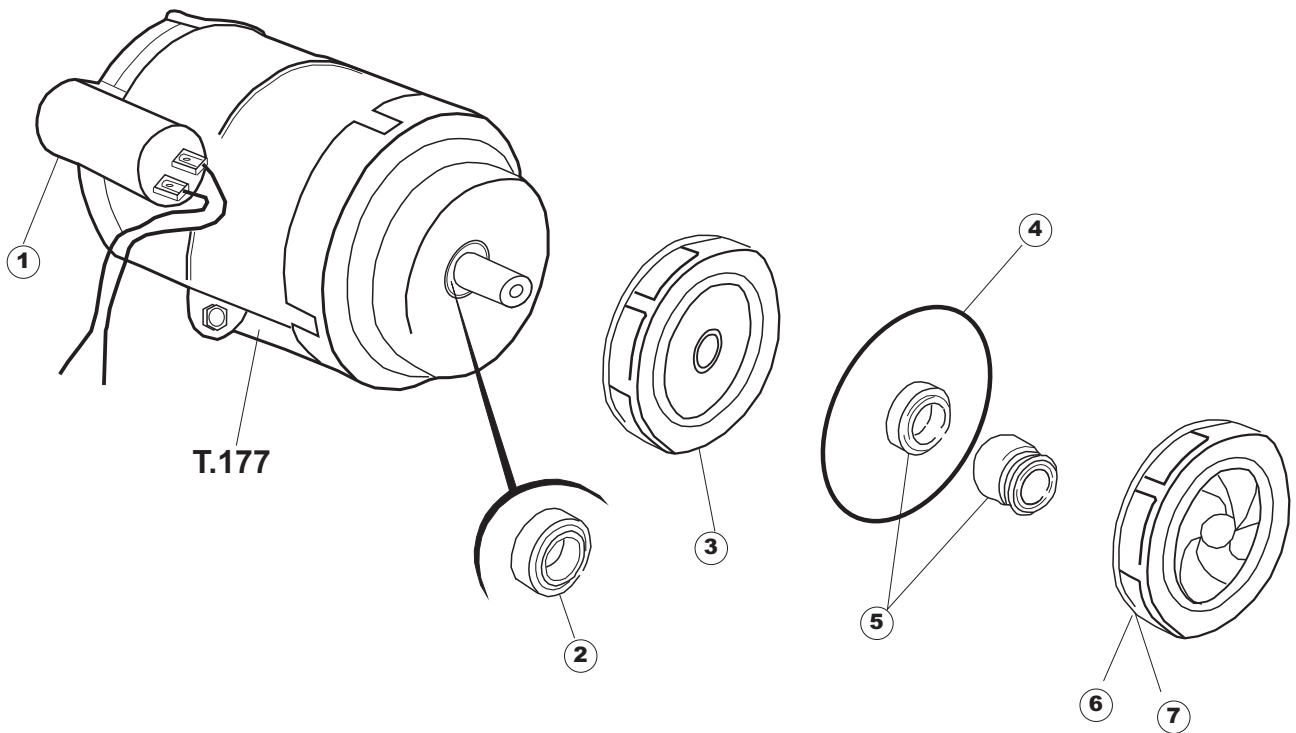

# 5 Zip Общепит

vsezip.ru

+7(812)987-08-81

Seite	Position	Code	Alter Code	Beschreibung
1	1	004240		GEHAEUSEDECKEL
1	4	028078	REB028078	PLATTE, TÜRANSCHLAG 40/403
1	5	307005	REB307005	TÜRANSCHLAG, STANGE - 40
1	6	311008	REB311008	SCHARNIER, TÜR RECHTS 35/40
1	7	311009	REB311009	SCHARNIER, TÜR LINKS 35/40
1	8	325034	REB325034	ZAPFEN, TÜRSCHARNIER - 40
1	9	449036	REB449036	FEDER, SCHLOSS 11
1	10	329012	REB329012	KEIL, TÜRSCHLOSS grossdimens. 11
1	11	015039	REB015039	FÜHRUNG, KORB LINKS 403/40
1	12	015038	REB015038	FÜHRUNG, KORB RECHTS 403/40
1	13	459006	REB459006	KABELDURCHGANG, Di9/De16 22
1	14	461010	REB461010	STÜTZFUSS, SECHSK. S621-
1	15	012188	REB012188	FRONTTEIL, AUSS. E40/403
1	16	022128	REB022128	PLATTE, HINTEN 40
1	17	029640		TUER
1	18	437058	REB437058	DICHTUNG, TÜR - 40
1	19	033294	REB033294	WINKEL, FEST FÜR TÜRDICHTUNG 40
2	1	026402		MASKE POLYESTERE
2	3	208010	REB208010	ABLENKER, DOPPELT - 35/40/50
2	4	226071	REB226071	DRUCKT. MIT DOPPELKONTAKT 35/40/50
2	5	216025	REB216025	KONTROLL-LAMPE, REIHE 24.5.0.00.04.78
2	6	226128		DRUCKTASTENGEHAEUSE
2	7	227079		SCHALTER
2	8	224004	REB224004	DRUCKSCHALTER - 35/17
2	9	143013	REB143013	SCHLAUCH PVC GRUEN 4X7
2	10	459018		KABELKLIPPS, ELEKTRO-TERMINAL KADO
2	11	299040	REB299040	ANSCHLUSSKABEL SCHUKO 230V
2	12	80871		TUERKONTAKTSCHALTER
2	13	984005	REB984005	GRUPPO CAMPANA PRESSOST.35/40
2	14	468029	REB468029	VERBINDUNGSSTK. TANKEINLAUF
2	15	456020	REB456020	O-Ring 3050 R495
2	16	437019	REB437019	DICHTUNG, GLOCKE DRUCKSCH. V.M.
2	17	107005	REB107005	GLOCKE, DRUCKSCHALT. EB 35/40
2	18	230098	REB230098	WIDERSTAND, TANK 600W/230V
2	19	437086	REB437086	DICHTUNG, TANKWIDERSTAND
2	20	236035	REB236035	THERM.,KONT. /L.60ø+/-3ø(2611573)
2	21	236047	REB236047	SICHERHEITSTHERMOSTAT
2	22	236039	REB236039	THERM.,KONT. /S-110ø+/-5ø
2	23	236059		. RS 65°
2	24	456075		TORISCHE DICHTUNG 37,47X5,33 NBR
2	25	230113		HEIZUNG 2600W/230V FL.PICCOLA P/BULBO
2	26	209038		PERISTALTIK DOSIERUNG REINIGUNGSMITTEL
2	27	468151	DZR150NT	TANKEINLAUF CPL NM*
2	28	143194	REB143194	SCHLAUCH 4X6 CRISTAL, DURCHS.
2	29	143267		FLASCHEN 6X10
2	30	121993		FILTERANORDNUNG
2	37	127054	REB127054	MUFFE, ABLASSPUMPE E35/40
2	38	143137	REB143137	ABLASSROHR D18 GEBOG. ENDE
2	39	130178		ABFLUSSPUMPE 50HZ.
2	40	130183		ABFLUSSPUMPE 60HZ.
2	50	035114		STAFFA PL.FISSA FIANCHI-CAPPELLO LA500
2	51	210010		SICHERUNGSHALTER