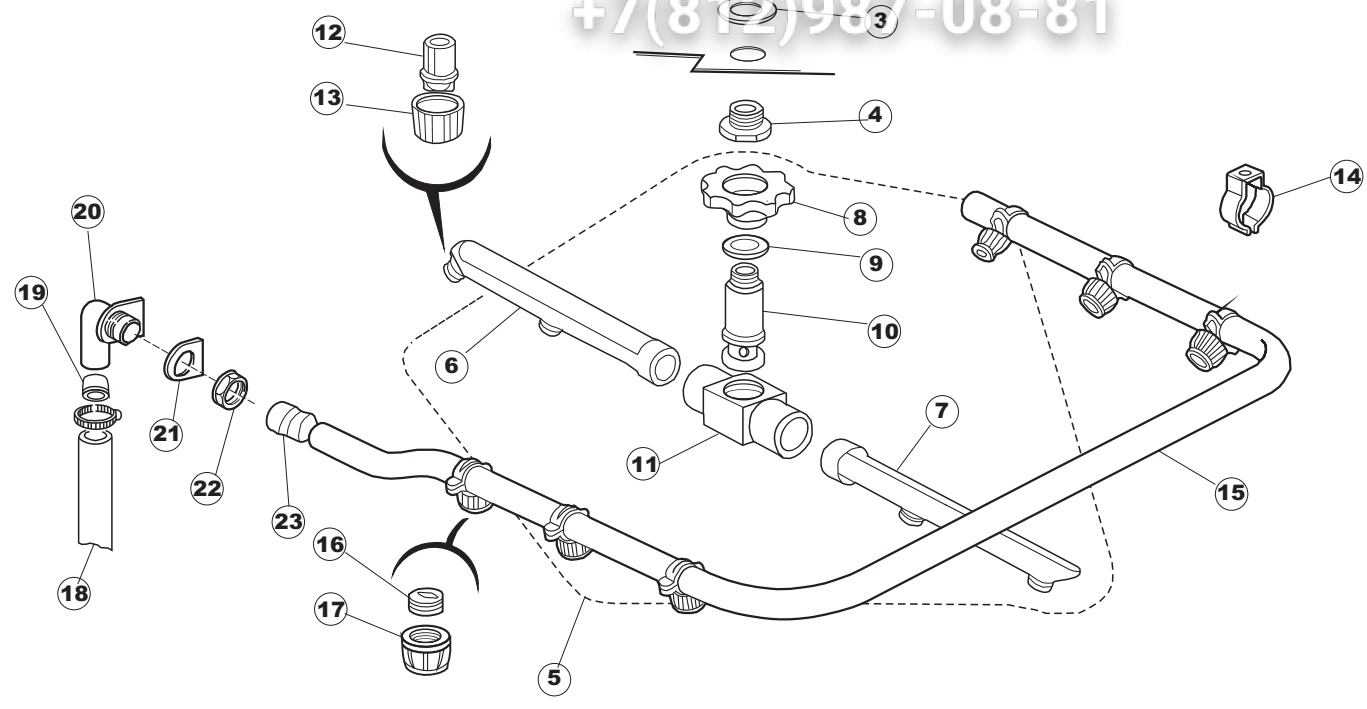

# 5 Zip Общепит

vsezip.ru

+7(812)987-08-81

Seite	Position	Code	Alter Code	Beschreibung
1	1	004240		GEHAEUSEDECKEL
1	4	028078	REB028078	PLATTE, TÜRANSCHLAG 40/403
1	5	307005	REB307005	TÜRANSCHLAG, STANGE - 40
1	6	311008	REB311008	SCHARNIER, TÜR RECHTS 35/40
1	7	311009	REB311009	SCHARNIER, TÜR LINKS 35/40
1	8	325034	REB325034	ZAPFEN, TÜRSCHARNIER - 40
1	9	449036	REB449036	FEDER, SCHLOSS 11
1	10	329012	REB329012	KEIL, TÜRSCHLOSS grossdimens. 11
1	11	015039	REB015039	FÜHRUNG, KORB LINKS 403/40
1	12	015038	REB015038	FÜHRUNG, KORB RECHTS 403/40
1	13	459006	REB459006	KABELDURCHGANG, Di9/De16 22
1	14	461010	REB461010	STÜTZFUSS, SECHSK. S621-
1	15	012188	REB012188	FRONTTEIL, AUSS. E40/403
1	16	022128	REB022128	PLATTE, HINTEN 40
1	17	029640		TUER
1	18	437058	REB437058	DICHTUNG, TÜR - 40
1	19	033294	REB033294	WINKEL, FEST FÜR TÜRDICHTUNG 40
2	1	026402		MASKE POLYESTERE
2	3	208010	REB208010	ABLENKER, DOPPELT - 35/40/50
2	4	226071	REB226071	DRUCKT. MIT DOPPELKONTAKT 35/40/50
2	5	216025	REB216025	KONTROLL-LAMPE, REIHE 24.5.0.00.04.78
2	6	226128		DRUCKTASTENGEHAEUSE
2	7	227079		SCHALTER
2	8	224004	REB224004	DRUCKSCHALTER - 35/17
2	9	143013	REB143013	SCHLAUCH PVC GRUEN 4X7
2	10	459018		KABELKLIPPS, ELEKTRO-TERMINAL KADO
2	11	299040	REB299040	ANSCHLUSSKABEL SCHUKO 230V
2	12	80871		TUERKONTAKTSCHALTER
2	13	984005	REB984005	GRUPPO CAMPANA PRESSOST.35/40
2	14	468029	REB468029	VERBINDUNGSSTK. TANKEINLAUF
2	15	456020	REB456020	O-Ring 3050 R495
2	16	437019	REB437019	DICHTUNG, GLOCKE DRUCKSCH. V.M.
2	17	107005	REB107005	GLOCKE, DRUCKSCHALT. EB 35/40
2	18	230098	REB230098	WIDERSTAND, TANK 600W/230V
2	19	437086	REB437086	DICHTUNG, TANKWIDERSTAND
2	20	236035	REB236035	THERM.,KONT. /L.60ø+/-3ø(2611573)
2	21	236047	REB236047	SICHERHEITSTHERMOSTAT
2	22	236039	REB236039	THERM.,KONT. /S-110ø+/-5ø
2	23	236059		. RS 65°
2	24	456075		TORISCHE DICHTUNG 37,47X5,33 NBR
2	25	230113		HEIZUNG 2600W/230V FL.PICCOLA P/BULBO
2	26	209038		PERISTALTIK DOSIERUNG REINIGUNGSMITTEL
2	27	468151	DZR150NT	TANKEINLAUF CPL NM*
2	28	143194	REB143194	SCHLAUCH 4X6 CRISTAL, DURCHS.
2	29	143267		FLASCHEN 6X10
2	30	121993		FILTERANORDNUNG
2	37	127054	REB127054	MUFFE, ABLASSPUMPE E35/40
2	38	143137	REB143137	ABLASSROHR D18 GEBOG. ENDE
2	39	130178		ABFLUSSPUMPE 50HZ.
2	40	130183		ABFLUSSPUMPE 60HZ.
2	50	035114		STAFFA PL.FISSA FIANCHI-CAPPELLO LA500
2	51	210010		SICHERUNGSHALTER