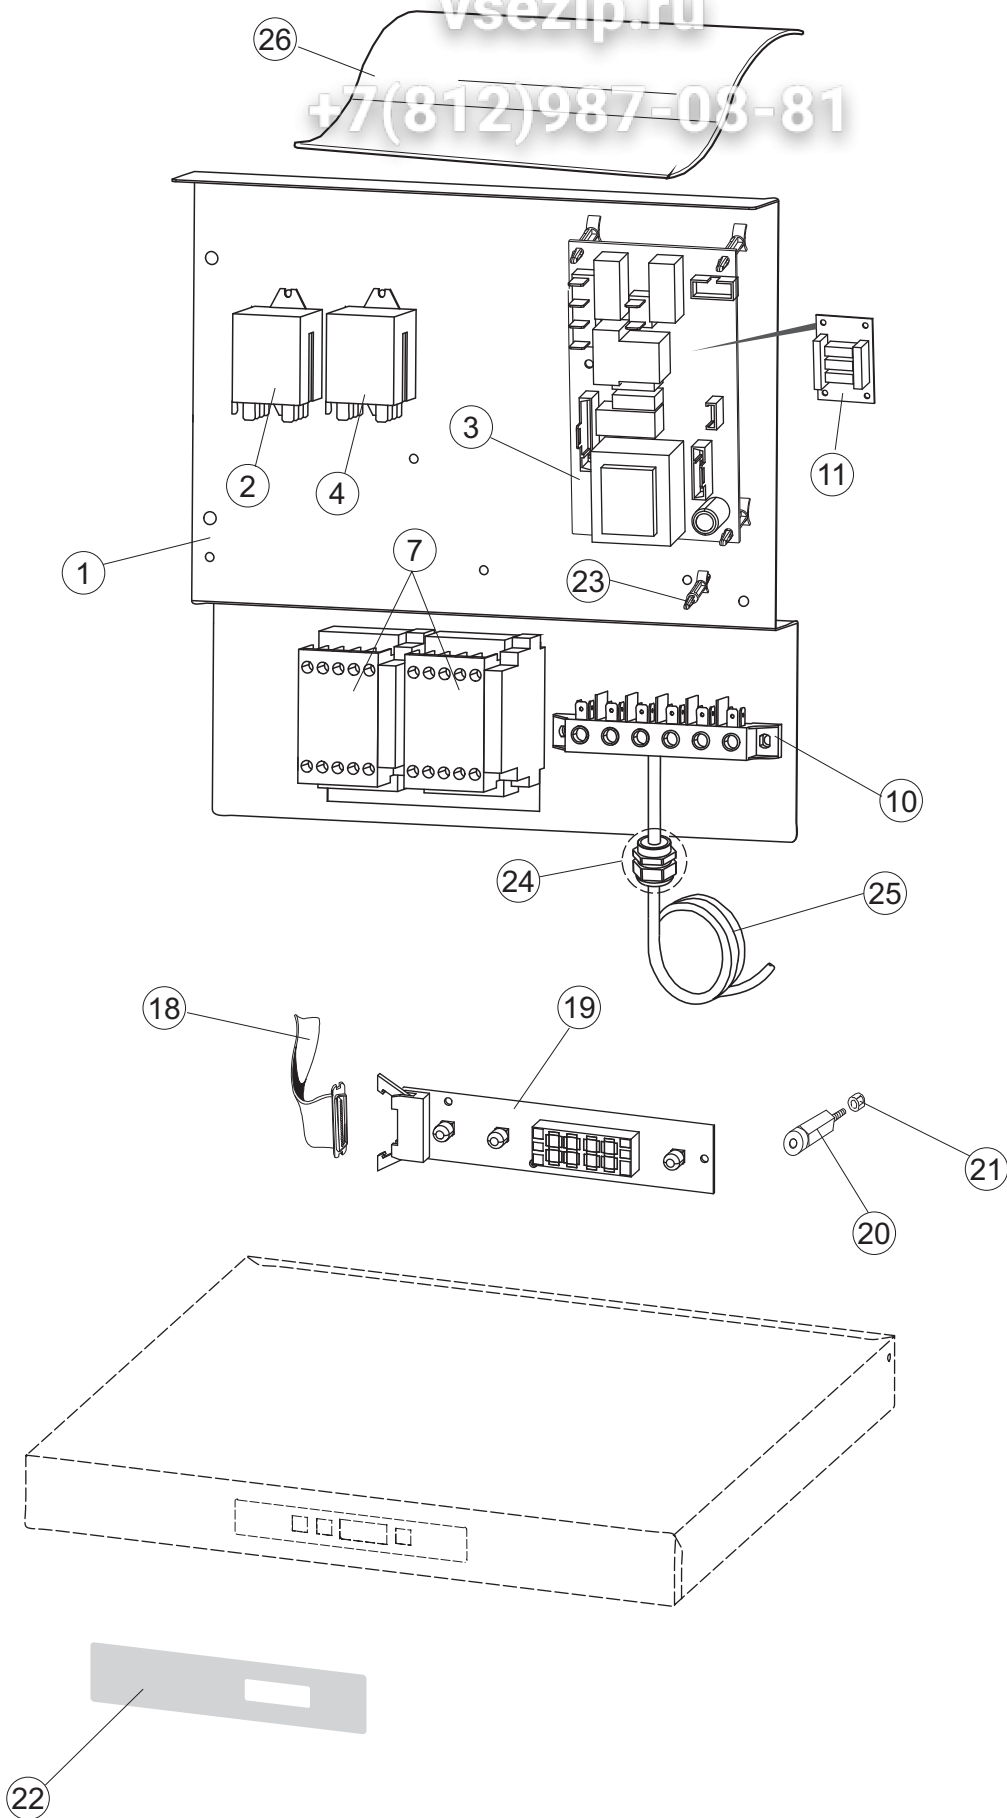

2 Зип-Общепит

vsezip.ru

+7(812)987-08-81