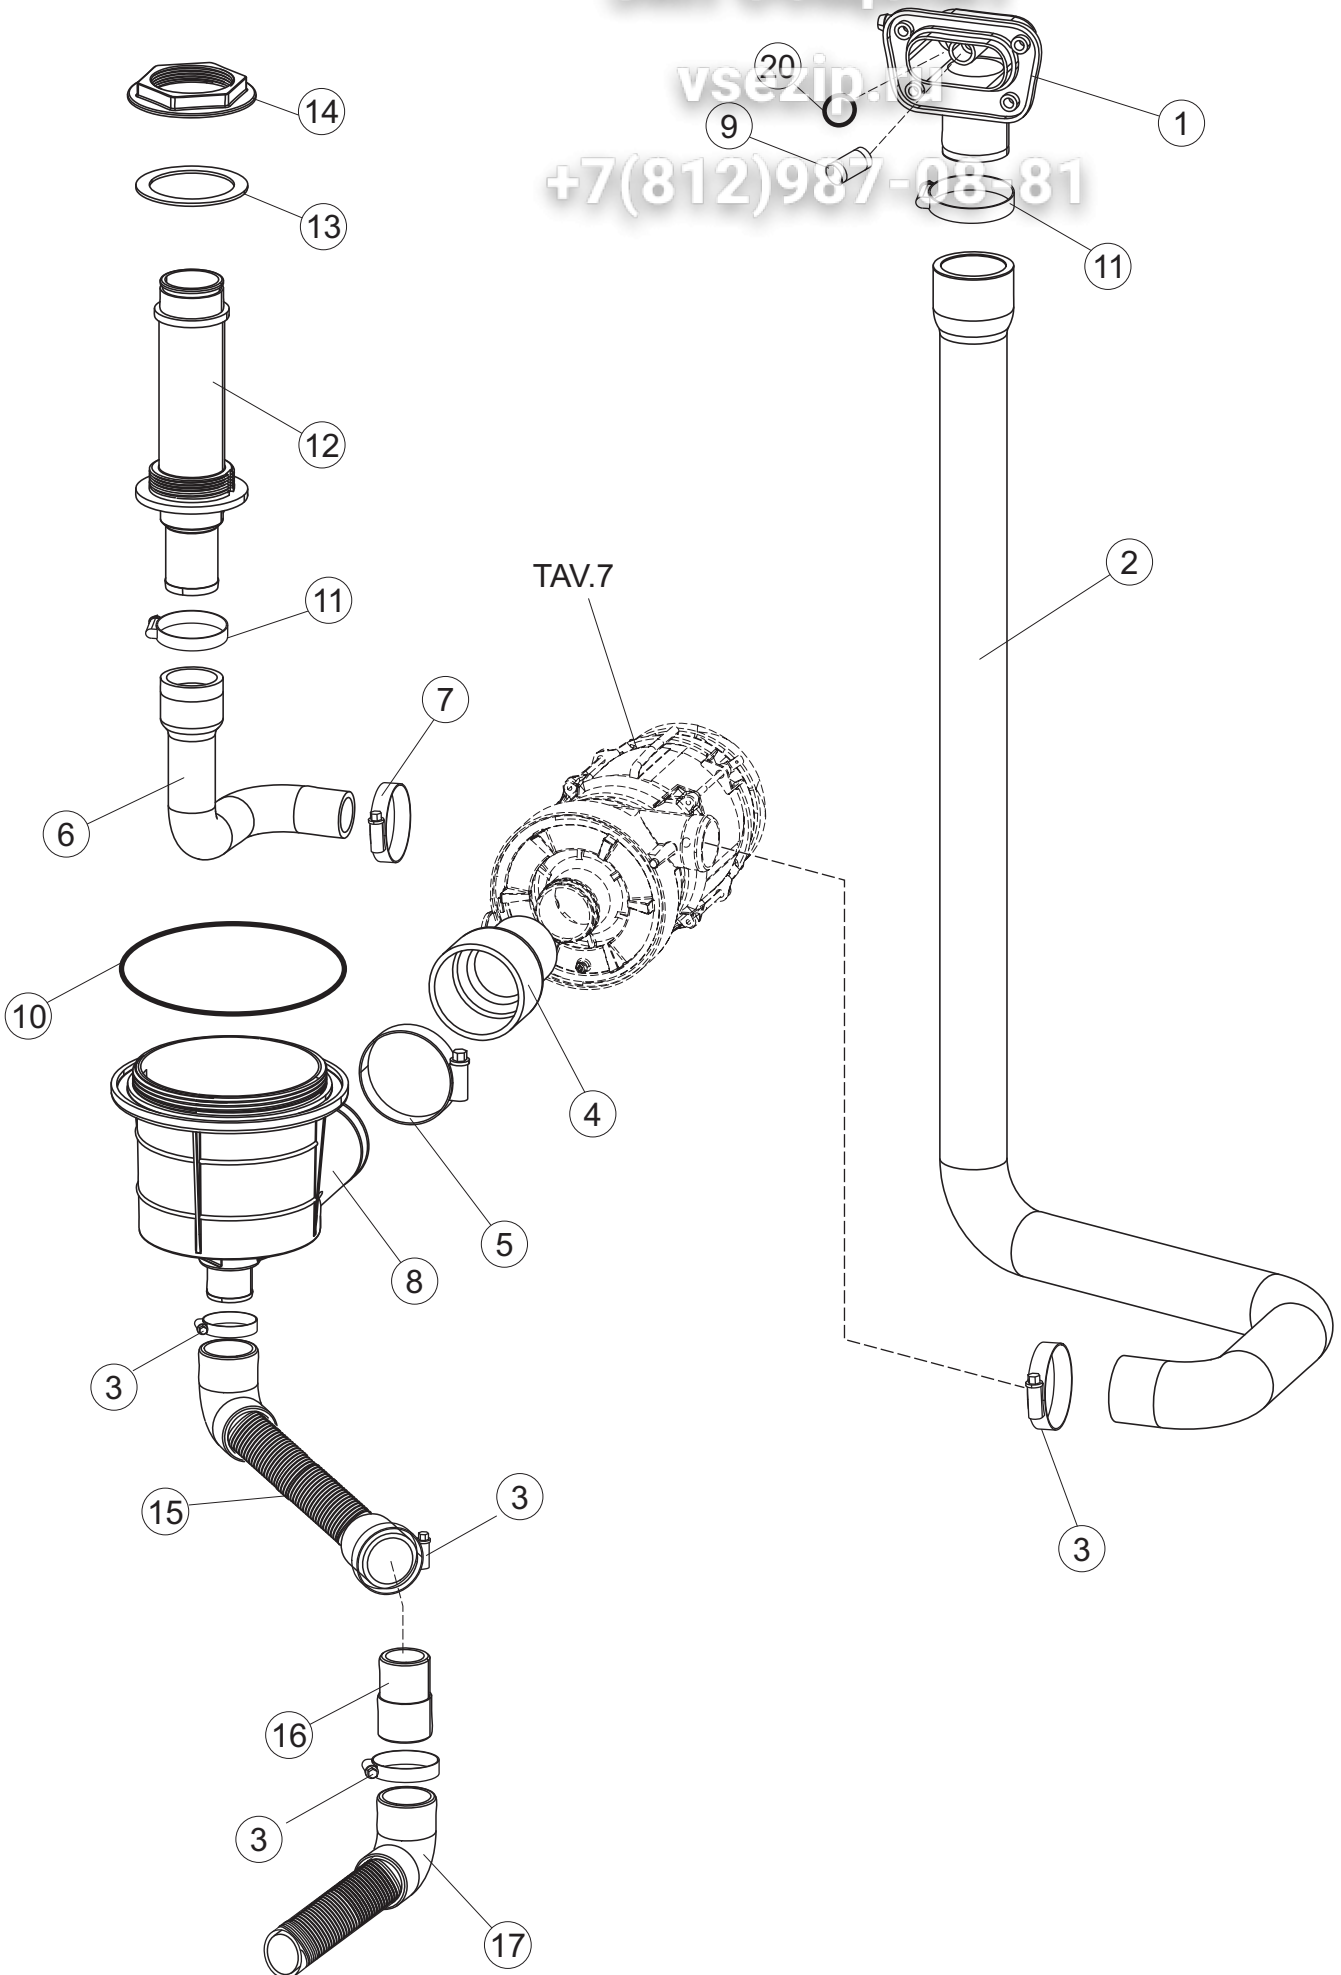

4

Зип Общепит

vsezip.ru

+7(812)987-08-81