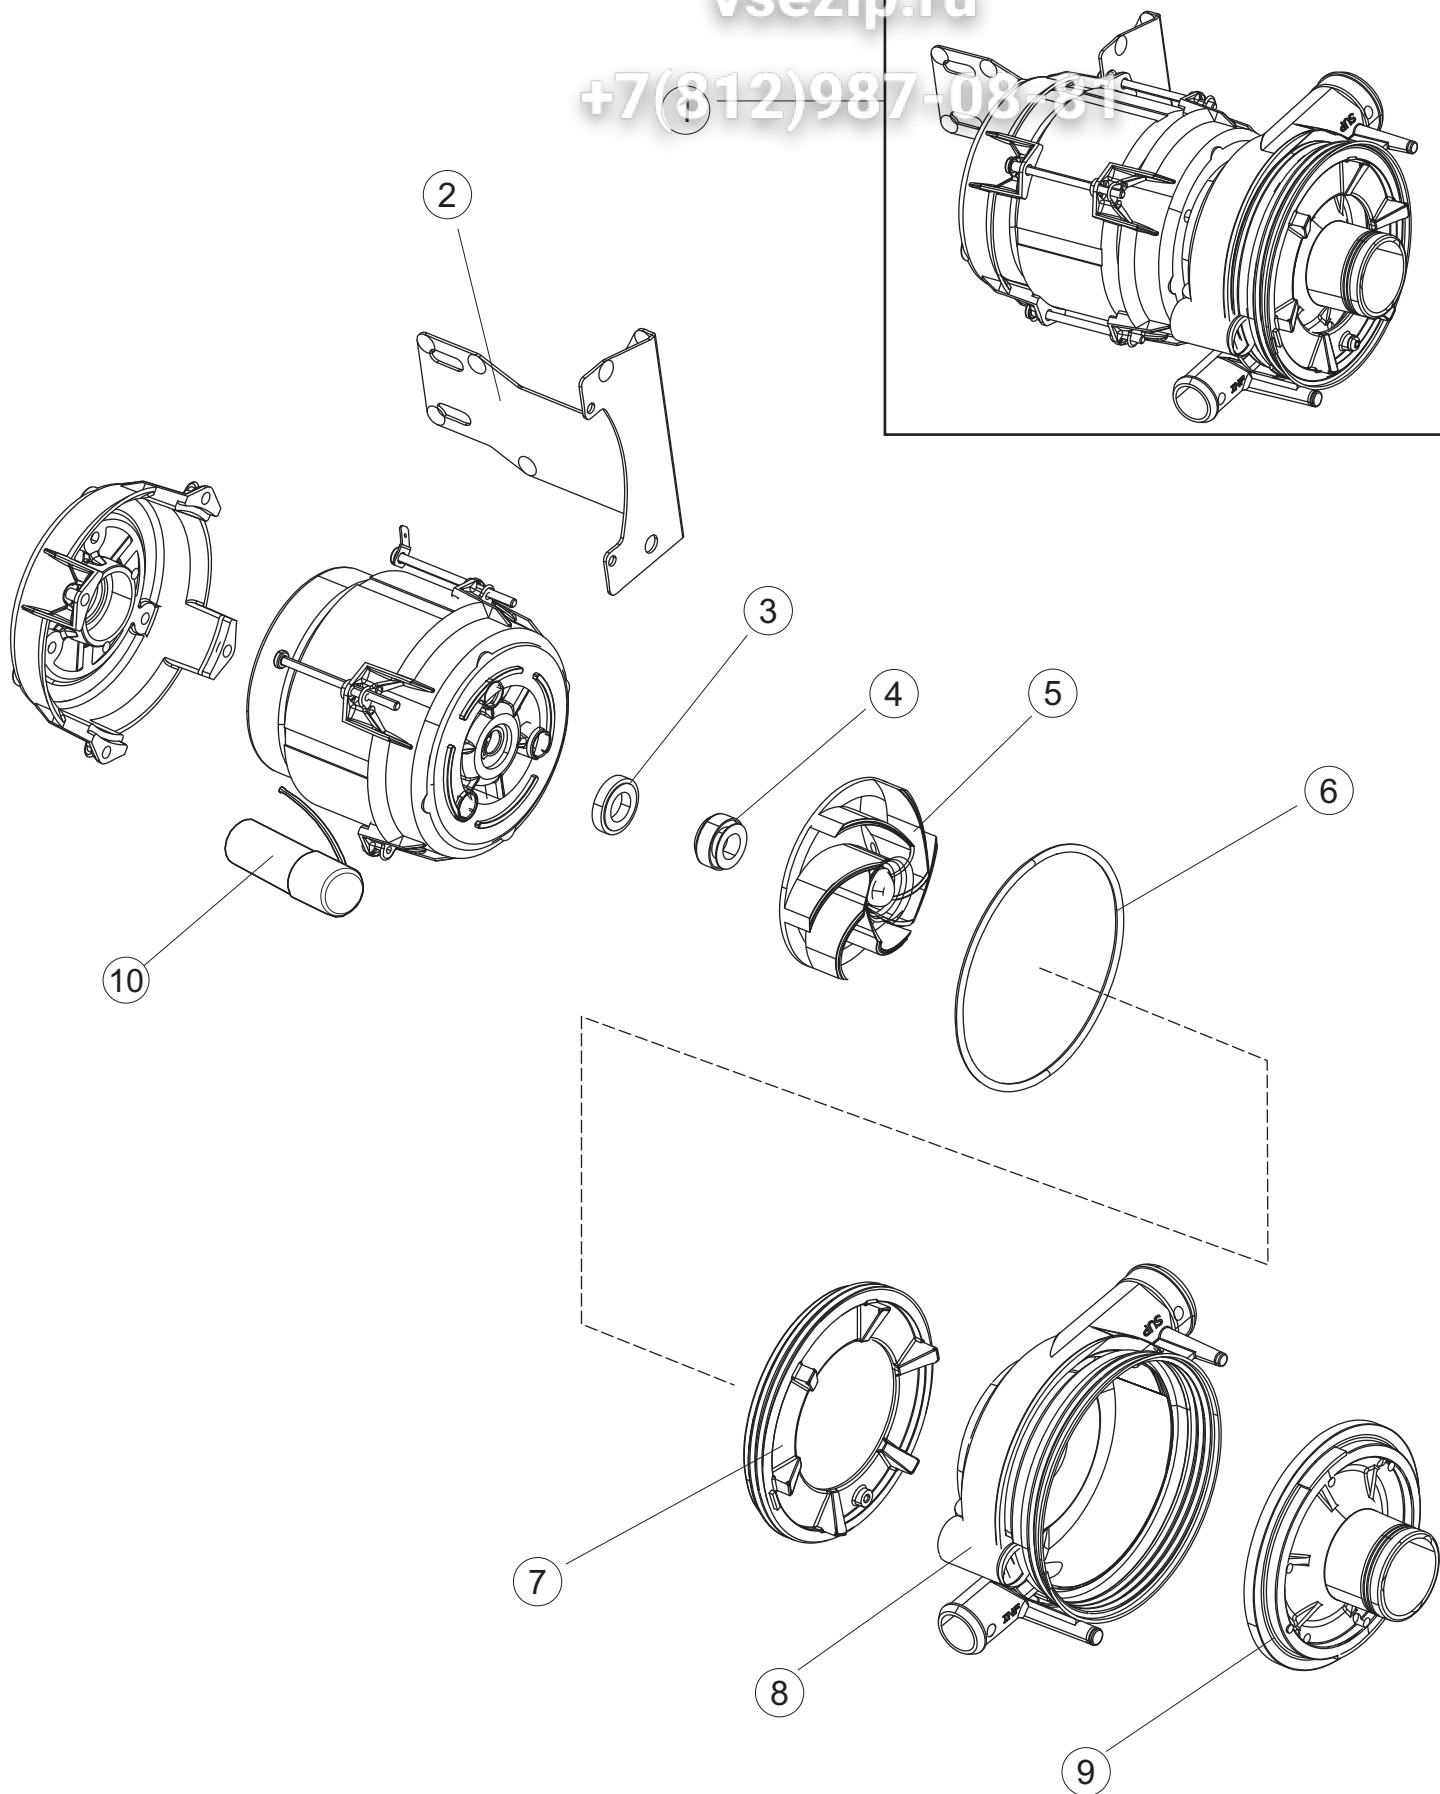

# 7 Zip Общепит

vsezip.ru

+7(812)987-08-81

Seite	Position	Code	Alter Code	Beschreibung
1	1	73434		PANNELLO SOPRA CAPPATO COMPLETO
1	2	927088	CWM7	MAGNETE PER MICROINTERRUPTORE
1	3	73139		CAPPA COMPLETA
1	4	70210		FERMO LEVA DX CAPPA (RAL5015)
1	5	70211		FERMO LEVA SX CAPPA (RAL5015)
1	7	70094		ROHR
1	8	73120		HANDGRIFF
1	9	70192		UNTERSTÜTZUNG
1	10	70208		LEVA SX CAPPA (RAL7040)
1	11	70209		LEVA DX CAPPA (RAL7040)
1	12	73864		PANEL
1	13	73063		PANNELLO POSTERIORE SKIN_PLATE
1	14	70277		KUPPLUNGSFEDERN SCHUH
1	15	70092		FLANSCH
1	17	70031		HAKEN FEDERN
1	18	926108	CMT520	SPANNFEDER HAUBE f5.5 121/..
1	19	926009	DAG332	HAKEN, FEDERREGUL. 100/120/140
1	20	K70365		NICHT IN DER PREIS LISTE
1	21	70998		DISTANZ
1	22	70036		LINKS-UNTERSTÜTZUNG
1	23	70035		RICHTIGE UNTERSTÜTZUNG
1	24	73255		RAHMEN
1	25	73019		STABSPANNFEDERN
1	26	70072		RECHTE SEITENWAND
1	27	70071		LINKEN SEITENWAND
1	28	41042	C.41042	KLEBENPER SCHLEGER
1	29	80078	C.80078	BEF.WINKEL, UNTERABLAGEFL.GOLD PG MASCHINENFERTIG
1	30	73279		FRONTBLENDE
1	31	73100		FUESS
1	32	70265		ZAPFEN
1	33	70250		SEITENTÜR KÖRBE
1	34	80871		TUERKONTAKTSCHALTER
1	35	70300		HALTERUNG NEUTRALEN GRIFF
1	40	73039		HAUBE ISOLIERT
2	1	70459		PANEL SCHALKASTEN
2	2	929115	DER1108	RELE 16A 230V 62.82
2	3	215034-1		KARTE
2	4	DER111		RELAIS 30A 230AC 653182300300
2	7	73350		KONTAKT-GEBER 230-50/60HZ
2	10	220011	REB220011	* KLEMMENBRETT, 5-POLIG + ERDUNG FV.122
2	11	215036		KARTE
2	18	80933		FLACHKABEL
2	19	80944		BEDINGUNGEN-TESTENBRETT
2	20	419036		ABSTANDSSTÜCK, M3
2	21	417119		SCHRAUBENMUTTER, M3 KUNST. WEISS
2	22	70704		MASKE POLYESTERE
2	23	CWP2		STÜTZFÜSSE FÜR PLATINE (ART.DRA6A)
2	24	DEP521		KABELSCHELLE PG21 (BER 4721)
2	25	69803		ELEKTRISCH KABEL
2	26	80731		VORHANG, PVC EL.SCHUTZ KOMPL.
3	1	80871		TUERKONTAKTSCHALTER
3	3	121146		TANK FILTER