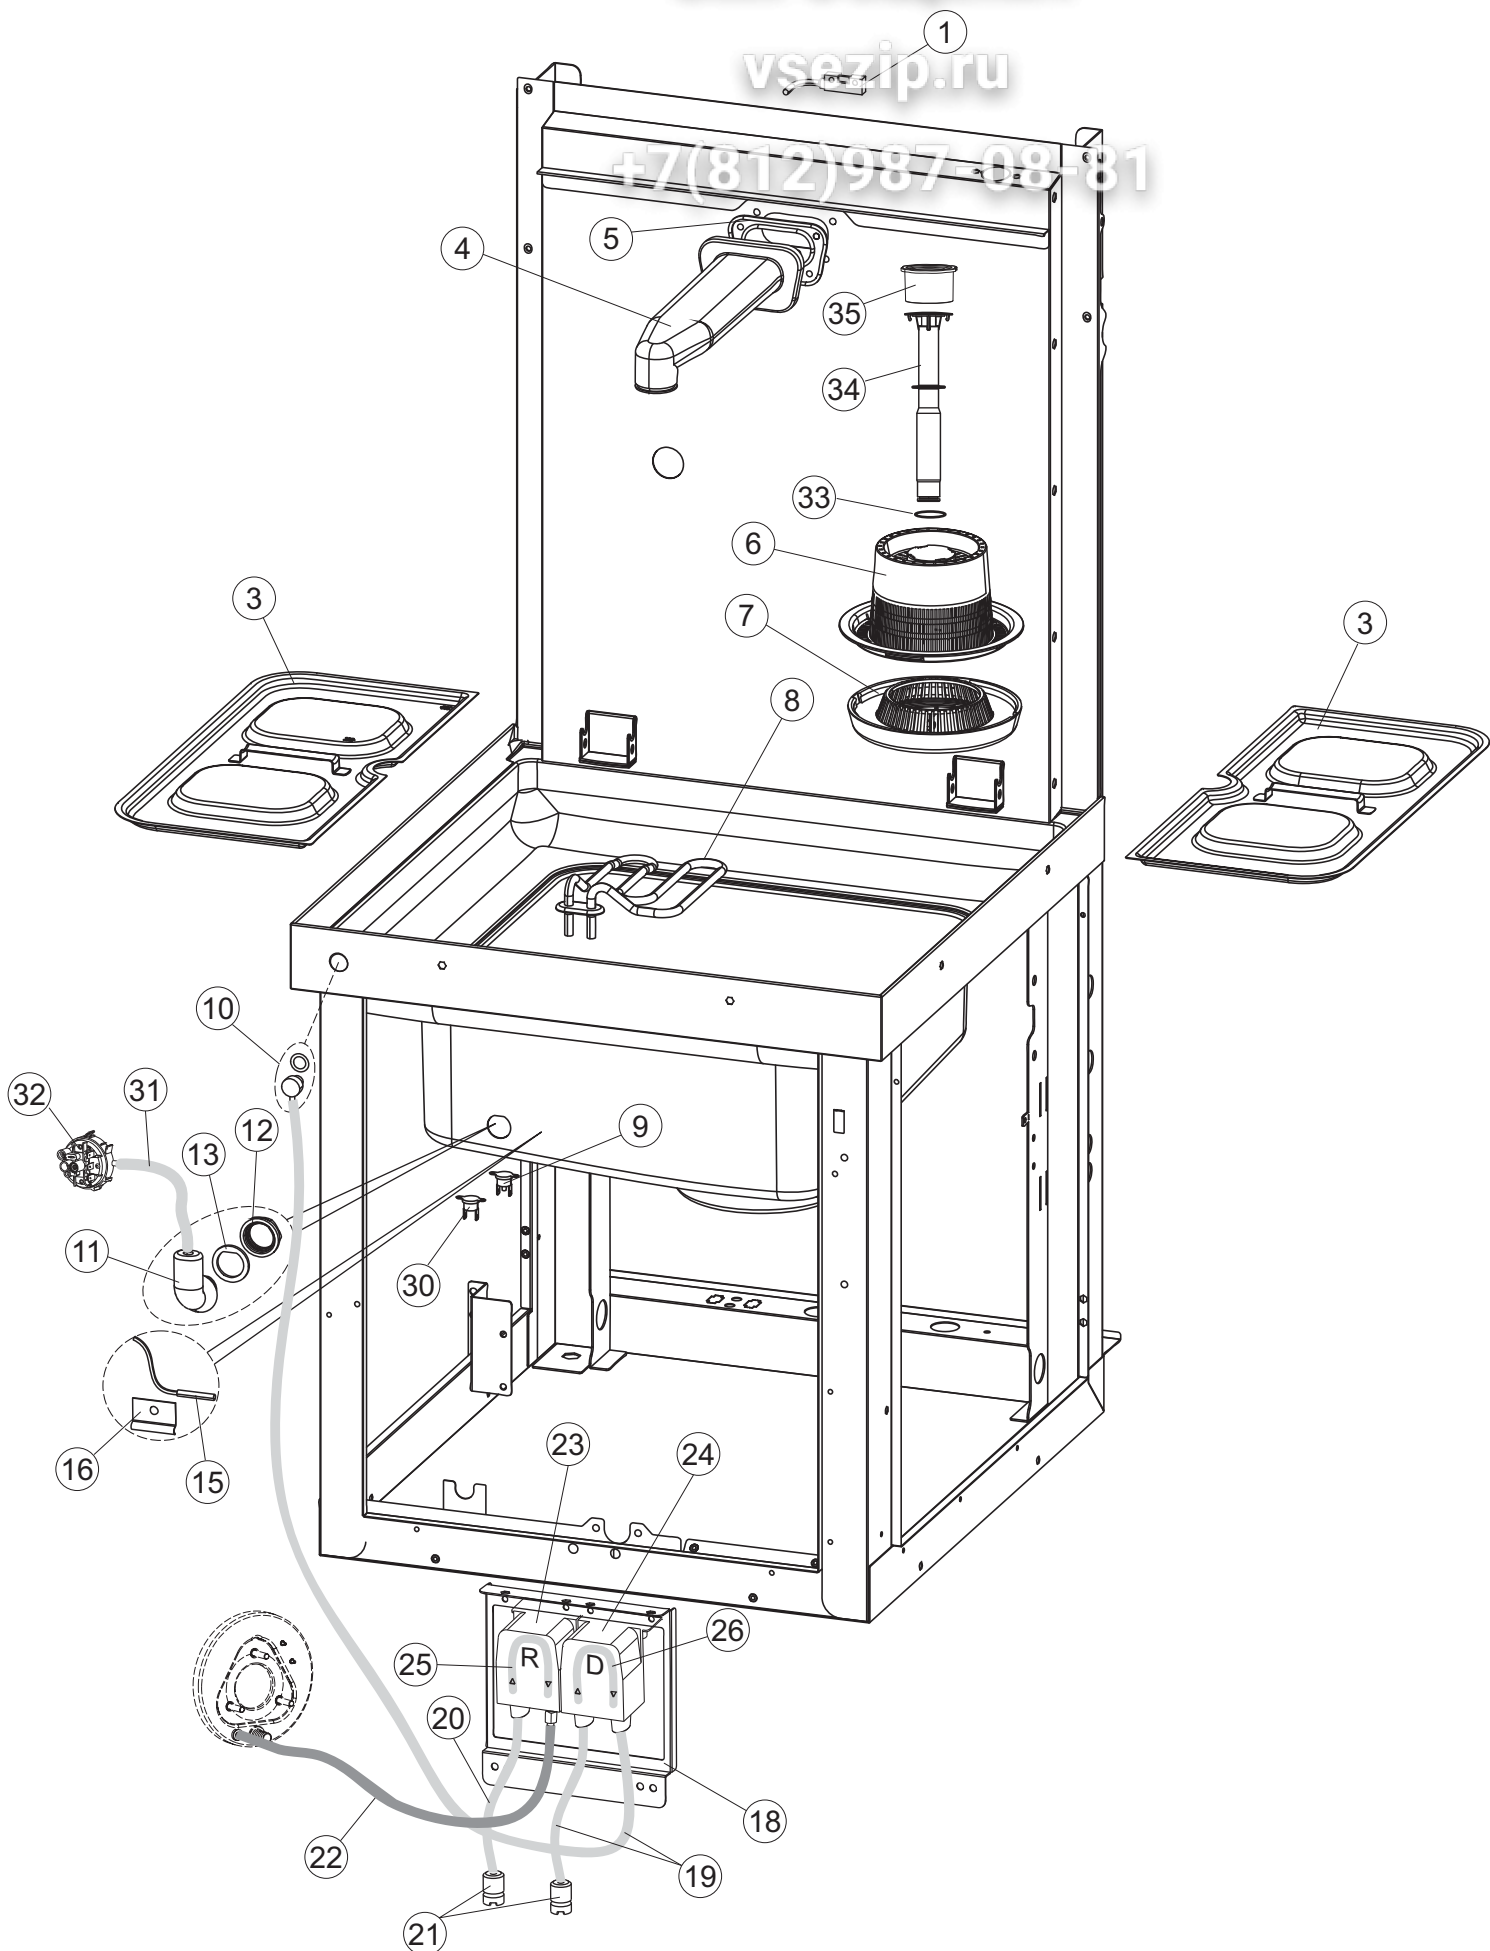

3 Zip ОЩЕПИТ

vsezip.ru

+7(812)987-08-81