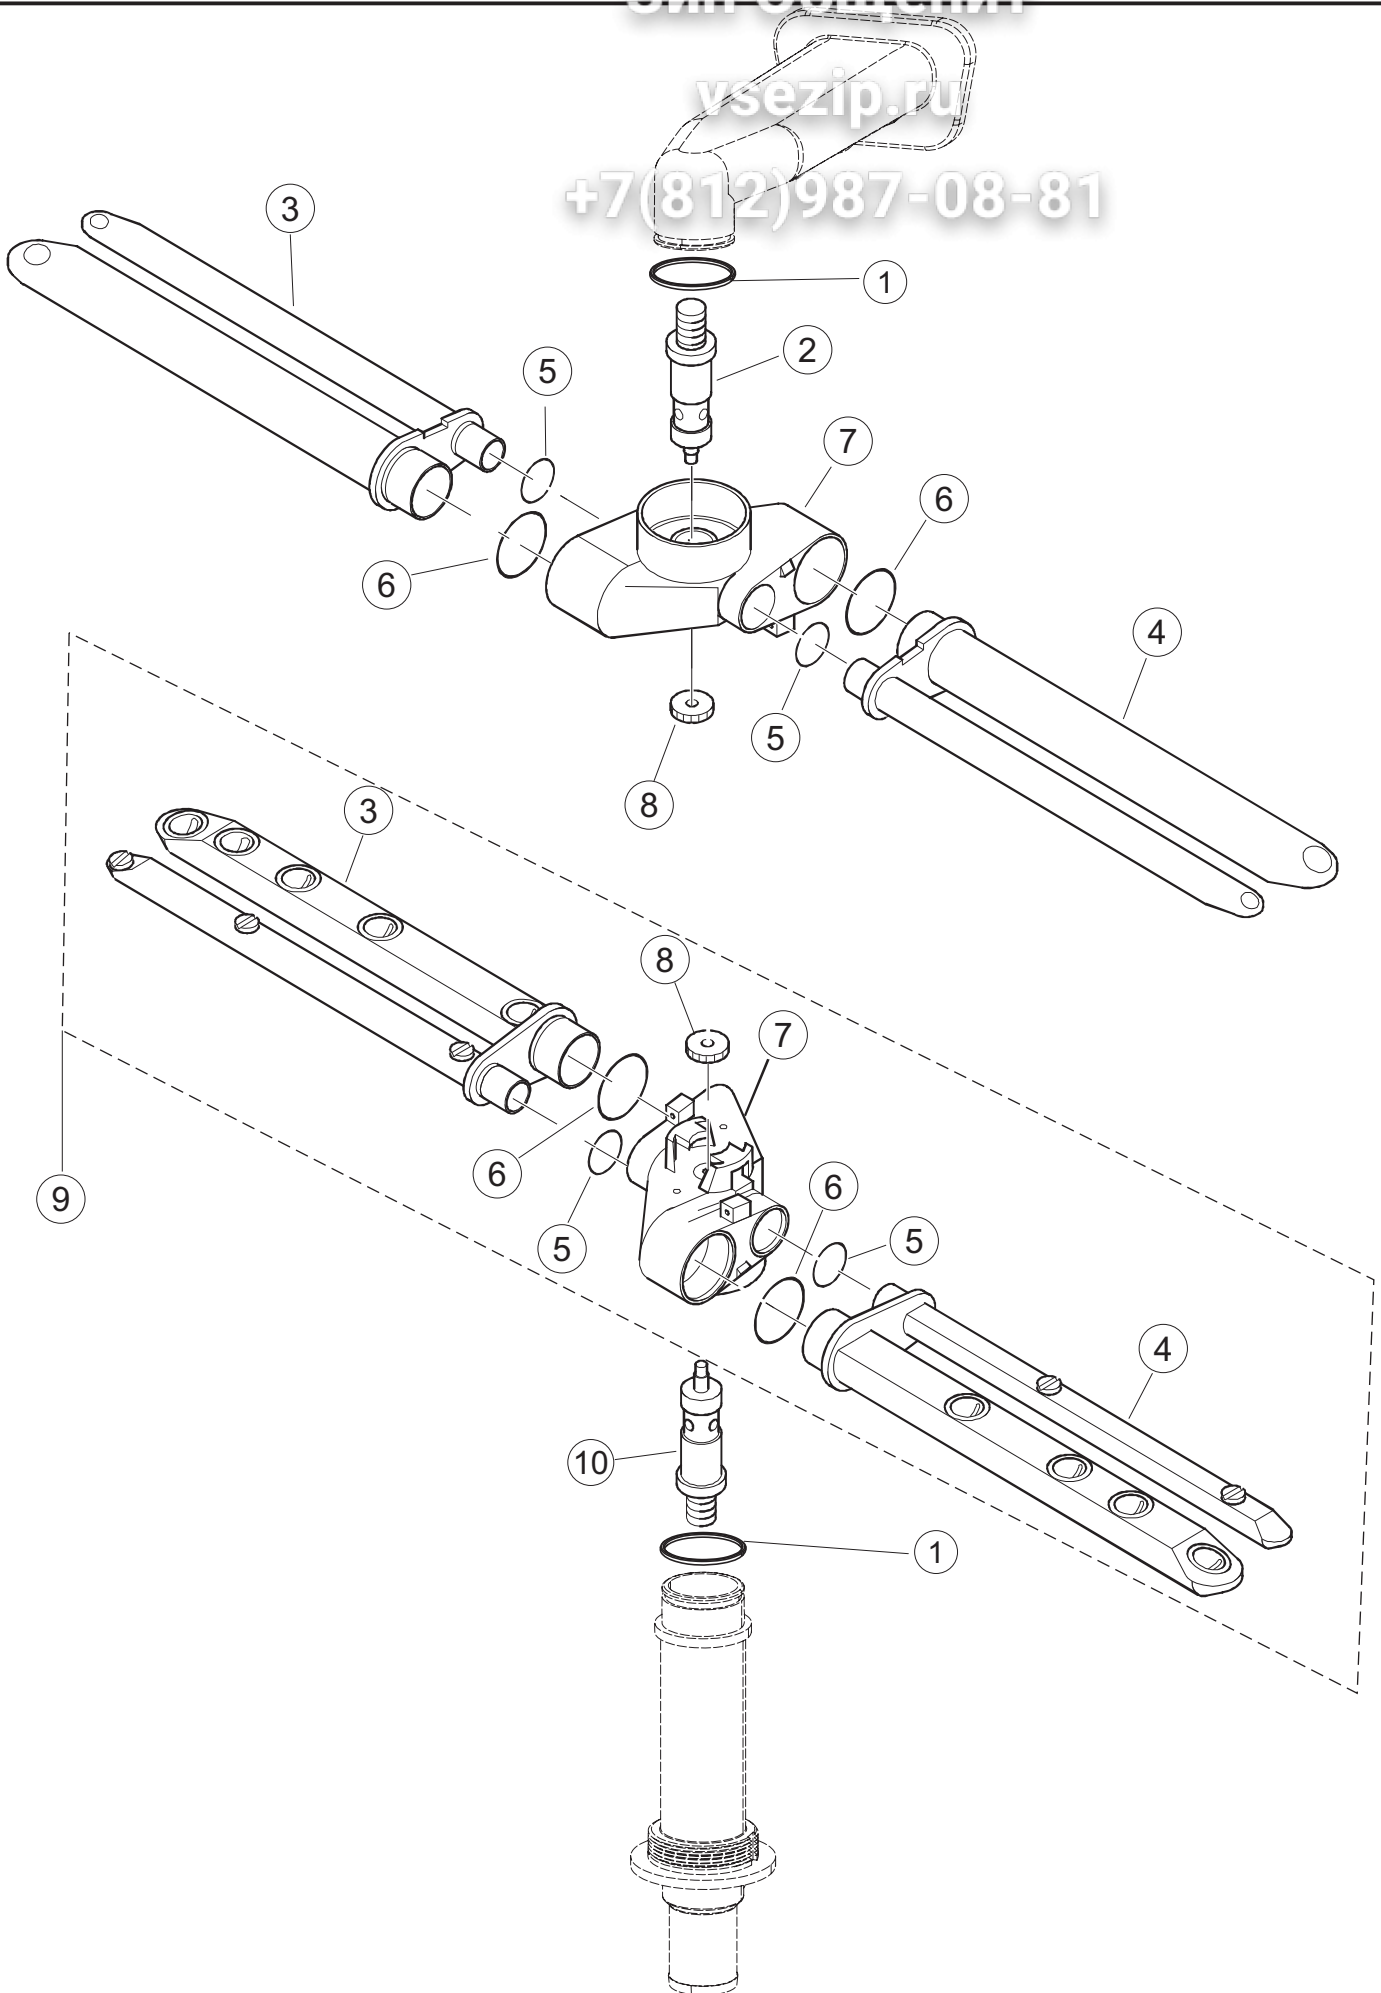

# 7 Zip Общепит

vsezip.ru

+7(812)987-08-81

Seite	Position	Code	Alter Code	Beschreibung
1	1	73434		PANNELLO SOPRA CAPPATO COMPLETO
1	2	927088	CWM7	MAGNETE PER MICROINTERRUPTORE
1	3	73139		CAPPA COMPLETA
1	4	70210		FERMO LEVA DX CAPPA (RAL5015)
1	5	70211		FERMO LEVA SX CAPPA (RAL5015)
1	7	70094		ROHR
1	8	73120		HANDGRIFF
1	9	70192		UNTERSTÜTZUNG
1	10	70208		LEVA SX CAPPA (RAL7040)
1	11	70209		LEVA DX CAPPA (RAL7040)
1	12	73864		PANEL
1	13	73063		PANNELLO POSTERIORE SKIN_PLATE
1	14	70277		KUPPLUNGSFEDERN SCHUH
1	15	70092		FLANSCH
1	17	70031		HAKEN FEDERN
1	18	926108	CMT520	SPANNFEDER HAUBE f5.5 121/..
1	19	926009	DAG332	HAKEN, FEDERREGUL. 100/120/140
1	20	K70365		NICHT IN DER PREIS LISTE
1	21	70998		DISTANZ
1	22	70036		LINKS-UNTERSTÜTZUNG
1	23	70035		RICHTIGE UNTERSTÜTZUNG
1	24	73255		RAHMEN
1	25	73019		STABSPANNFEDERN
1	26	70072		RECHTE SEITENWAND
1	27	70071		LINKEN SEITENWAND
1	28	41042	C.41042	KLEBENPER SCHLEGER
1	29	80078	C.80078	BEF.WINKEL, UNTERABLAGEFL.GOLD PG MASCHINENFERTIG
1	30	73279		FRONTBLENDE
1	31	73100		FUESS
1	32	70265		ZAPFEN
1	33	70250		SEITENTÜR KÖRBE
1	34	80871		TUERKONTAKTSCHALTER
1	35	70300		HALTERUNG NEUTRALEN GRIFF
1	40	73039		HAUBE ISOLIERT
2	1	70459		PANEL SCHALKASTEN
2	2	929115	DER1108	RELE 16A 230V 62.82
2	3	215034-1		KARTE
2	4	DER111		RELAIS 30A 230AC 653182300300
2	7	73350		KONTAKT-GEBER 230-50/60HZ
2	10	220011	REB220011	* KLEMMENBRETT, 5-POLIG + ERDUNG FV.122
2	11	215036		KARTE
2	18	80933		FLACHKABEL
2	19	80944		BEDINGUNGEN-TESTENBRETT
2	20	419036		ABSTANDSSTÜCK, M3
2	21	417119		SCHRAUBENMUTTER, M3 KUNST. WEISS
2	22	70704		MASKE POLYESTERE
2	23	CWP2		STÜTZFÜSSE FÜR PLATINE (ART.DRA6A)
2	24	DEP521		KABELSCHELLE PG21 (BER 4721)
2	25	69803		ELEKTRISCH KABEL
2	26	80731		VORHANG, PVC EL.SCHUTZ KOMPL.
3	1	80871		TUERKONTAKTSCHALTER
3	3	121146		TANK FILTER