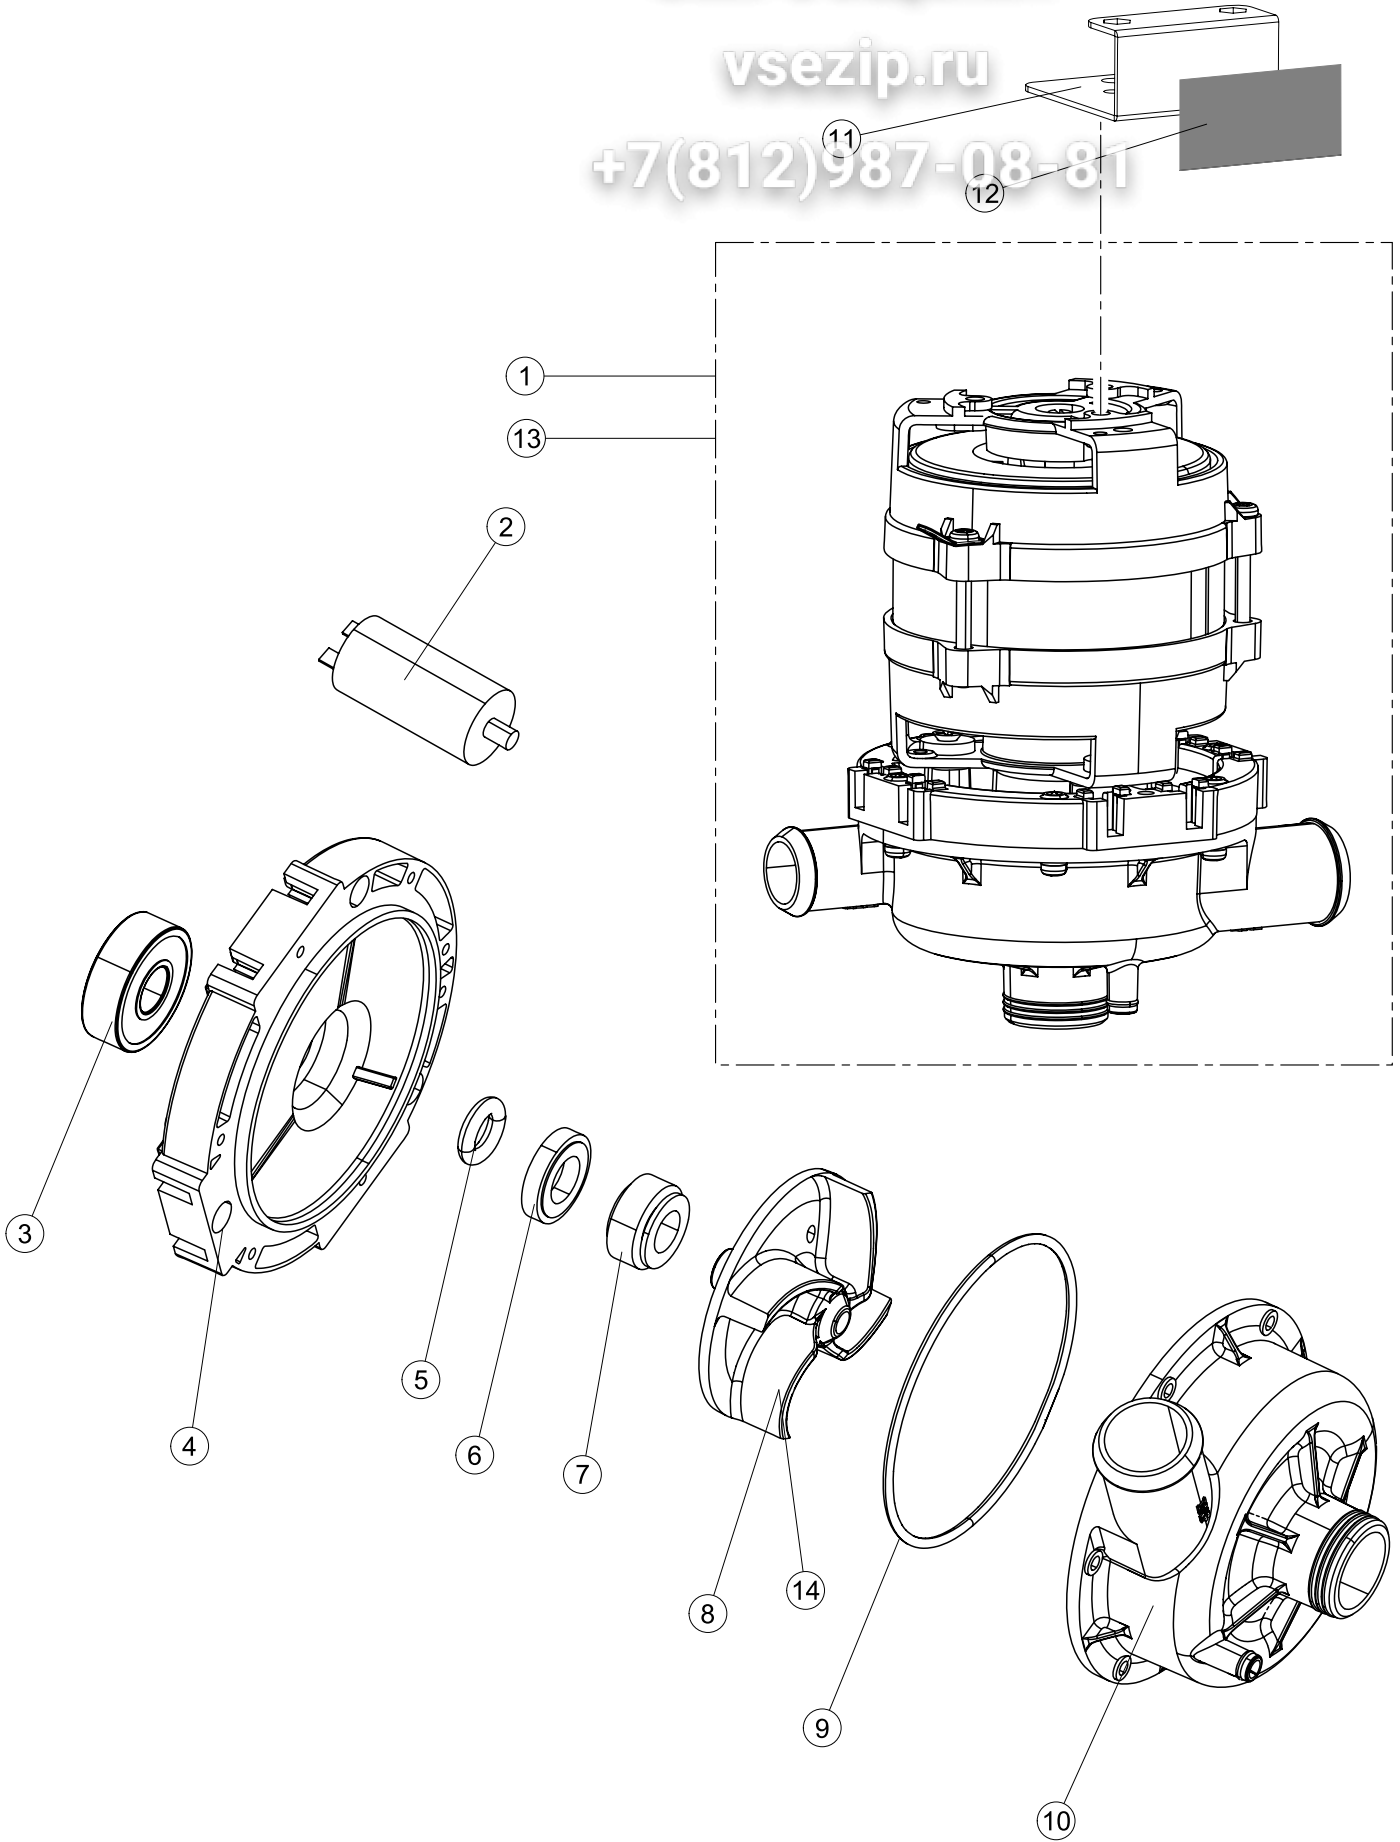

Зип-Общепит

vsezip.ru

+7(812)987-08-81

Seite	Position	Code	Alter Code	Beschreibung	ME
1	1	004200		GEHAEUSEBERTEIL	NR
1	4	449036	REB449036	FEDER, SCHLOSS 11	NR
1	5	329012	REB329012	KEIL, TÜRSCHLOSS grossdimens 11	NR
1	7	307016		BUEGELLAGER F. TÜRSCHLANGE	NR
1	12	461010	REB461010	STÜTZFUSS, SECHSK. S621-	NR
1	15	459006	REB459006	KABELDURCHGANG, Di9/De16 22	NR
1	16	325034	REB325034	ZAPFEN, TÜRSCHARNIER - 40	NR
2	1	026135		FRONTBLENDE	NR
2	2	211017		CABEL	NR
2	3	419036		ABSTANDSSTÜCK, M3	NR
2	4	417119		SCHRAUBENMUTTER, M3 KUNST. WEISS	NR
2	5	227074		TASTENFELD	NR
2	6	211002	REB211002	KONTAKT, MAGNET. + KABEL 302N.Ocm25	NR
2	7	230098	REB230098	WIDERSTAND, TANK 600W/230V	NR
2	9	236047	REB236047	THERM.,KONT. TANK/S.95ø+/-3ø	NR
2	10	456075		TORISCHE DICHTUNG 37,47X5,33 NBR	NR
2	11	69871		SONDENHALTER	NR
2	12	231016		KUGEL	NR
2	13	230113		HEIZUNG 2600W/230V FL.PICCOLA P/BULBO	NR
2	14	459005	REB459005	KABELKLIPPS, STEAB Art.5024	NR
2	15	236048	REB236048	THERM.,KONT. BOILER/L.80ø+/-3ø(2611354)	NR
2	16	236047	REB236047	THERM.,KONT. TANK/S.95ø+/-3ø	NR
2	17	220010	REB220010	KLEMMENB. FV 110 50f	NR
2	18	224026		ARBEITSDRUCKWAECHTER 120/95	NR
2	19	143235		ROHR 4x7 SILICON, DURCHSICHT. CRP	MT
2	20	107013		LUFT-GLOCKE DES DRUCKSCHALTERS	NR
2	21	456073		O-RING	NR
2	22	028105		PLATCHEN	NR
2	23	437086	REB437086	DICHTUNG, TANKWIDERSTAND	NR
2	24	468151	DZR150NT	VERBINDUNGSST., SEIFENEINTRITT CPL NM * GESCHW.	NR
2	25	209029		DOSAT.PERIST.DETERGENTE P/REGOLABILE	NR
2	26	143258		FLASCHEN 6X10	NR
2	27	143194	REB143194	ROHR 4x6 CRISTAL, DURCHS.	MT
2	28	121143		SIEB FUER SPUELMITTELPUMPE	NR
2	29	228004		SICHERUNG, 5X20 4A FAST	NR
2	30	210010		SICHERUNGSHALTER	NR
2	31	215027		KARTE	NR
2	32	229029	REB229029	RELAIS FINDER 65.31 230/50	NR
2	33	229039		RELAIS 62.82.8.230.0300	NR
2	34	210011		PLAETTCHEN	NR
2	35	299040	REB299040	STECKER, SCHUKO 90^ VERKAB. l=2.5mt	NR
3	1	142059		UEBERLAUFROHR LA40	NR
3	2	456080		OR	NR
3	3	121136		FILTER	NR
3	6	136029		ABSAUG/ABFLUSSKOERPER	NR
3	7	144010	REB144010	RÜCKSCHLAGVORR.(EB) MIT ENTLÜFTUNG	NR
3	8	143004	REB143004	ROHR, DRUCKSCHALTER TP 10X17 (CASER/15NL C4N)	MT
3	10	240011	REB240011	ZUFLUSSVENTIL 1-WEG	NR
3	11	143170	REB143170	ROHR, EINLASS 60.10.02.15 DVGW	NR
3	12	104056		WARMWASSERBEREITER	NR
3	13	143228		ROHR, BOILERWASSEREINLASS 8X9XL250	NR