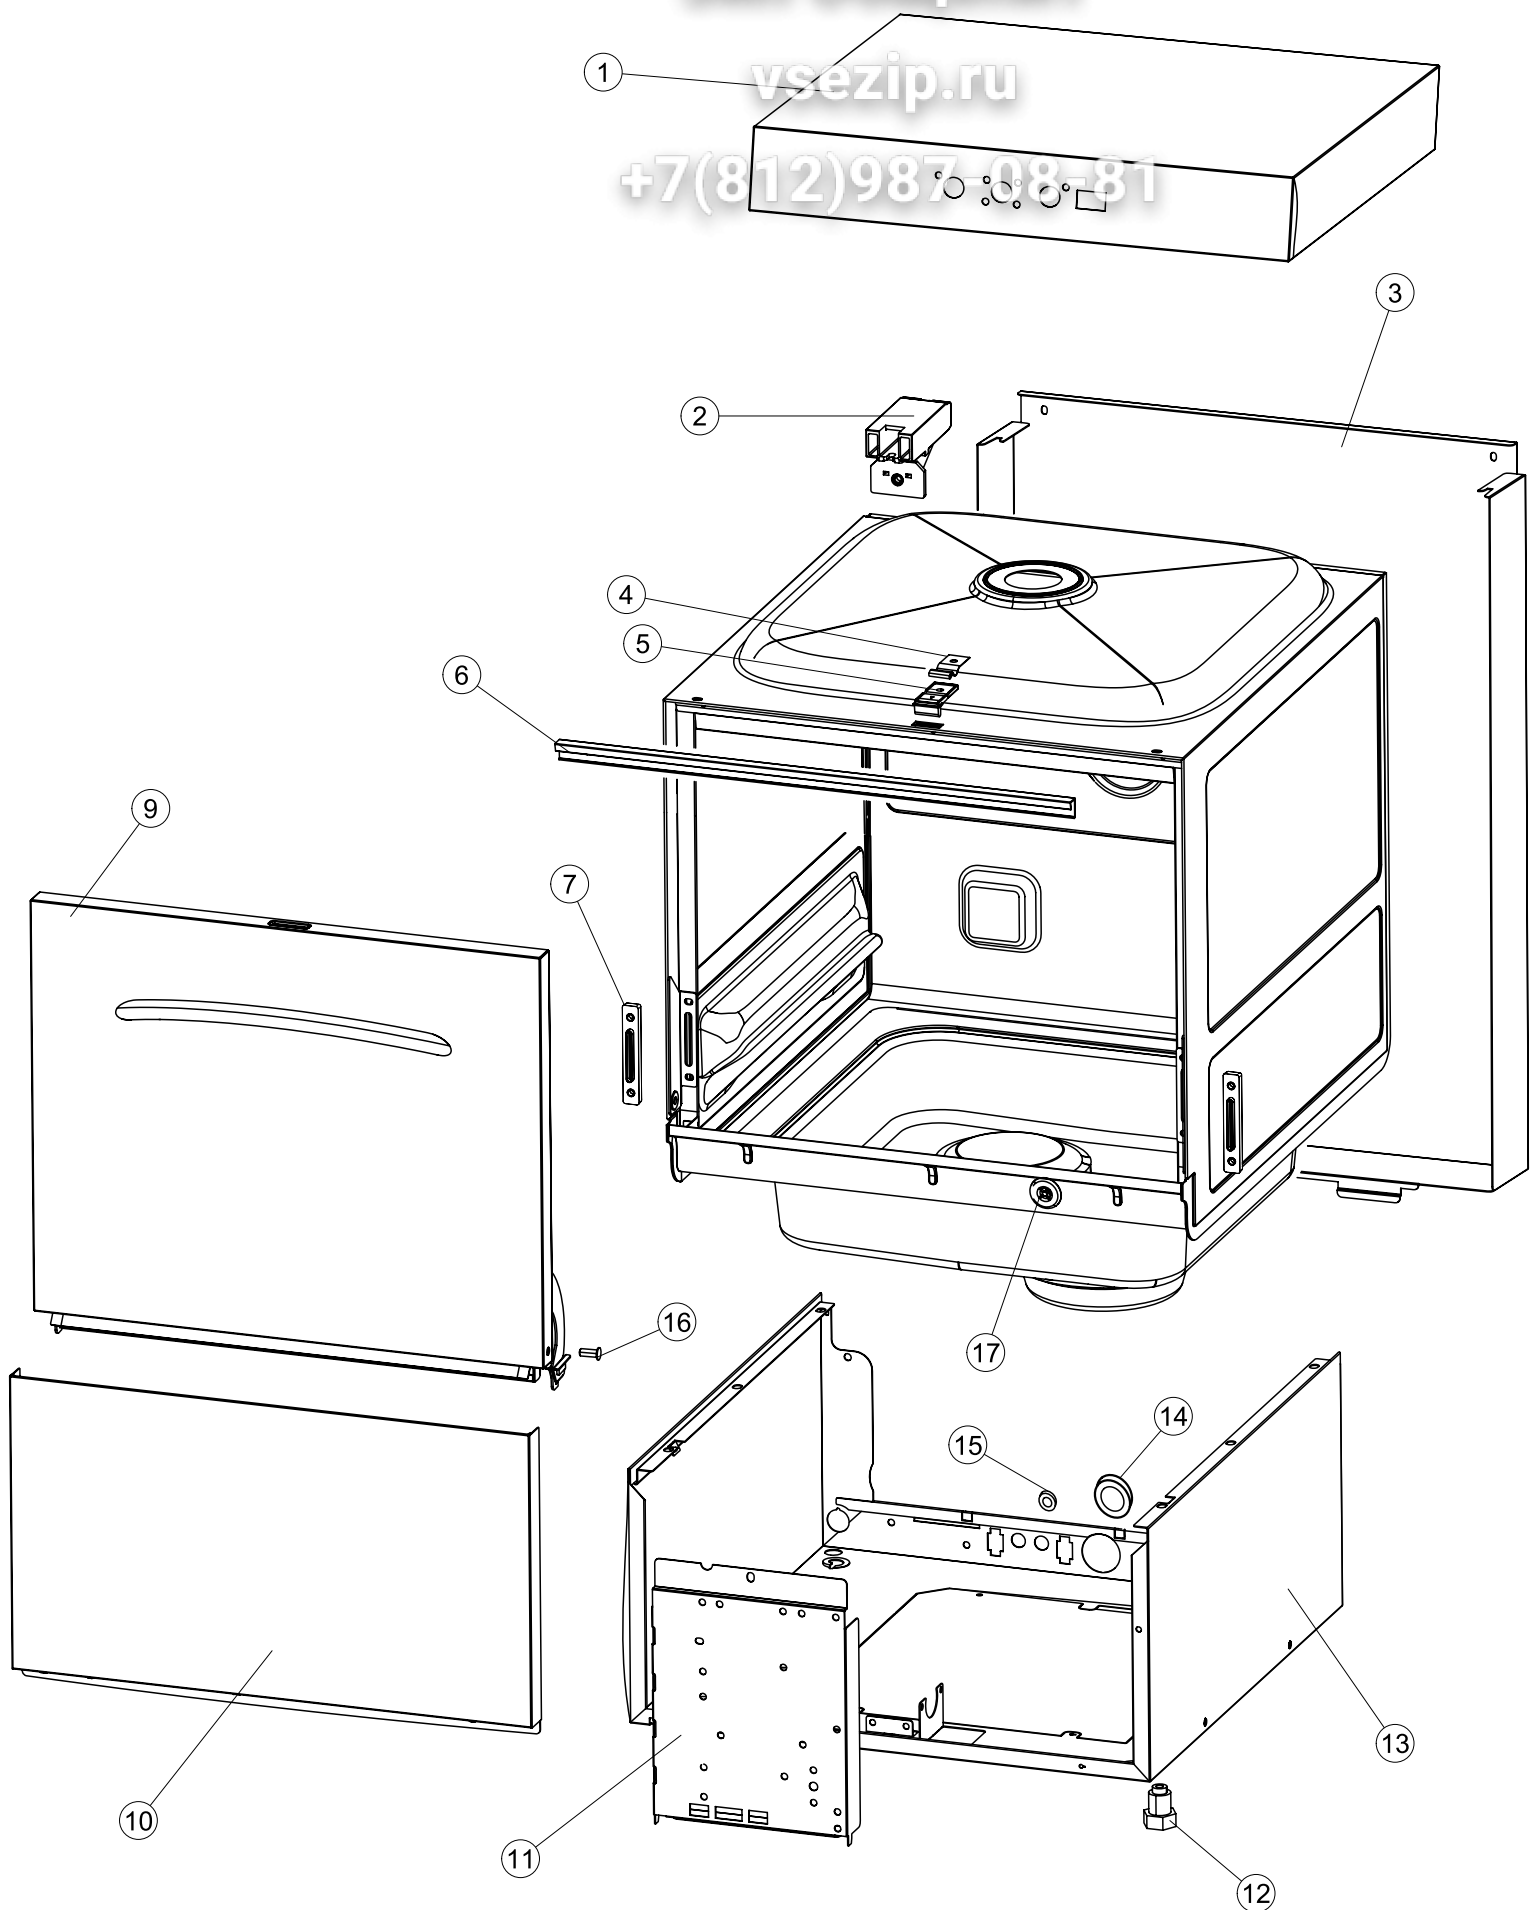

1

Зип Оффсепит

vsezip.ru

+7(812)987-08-81