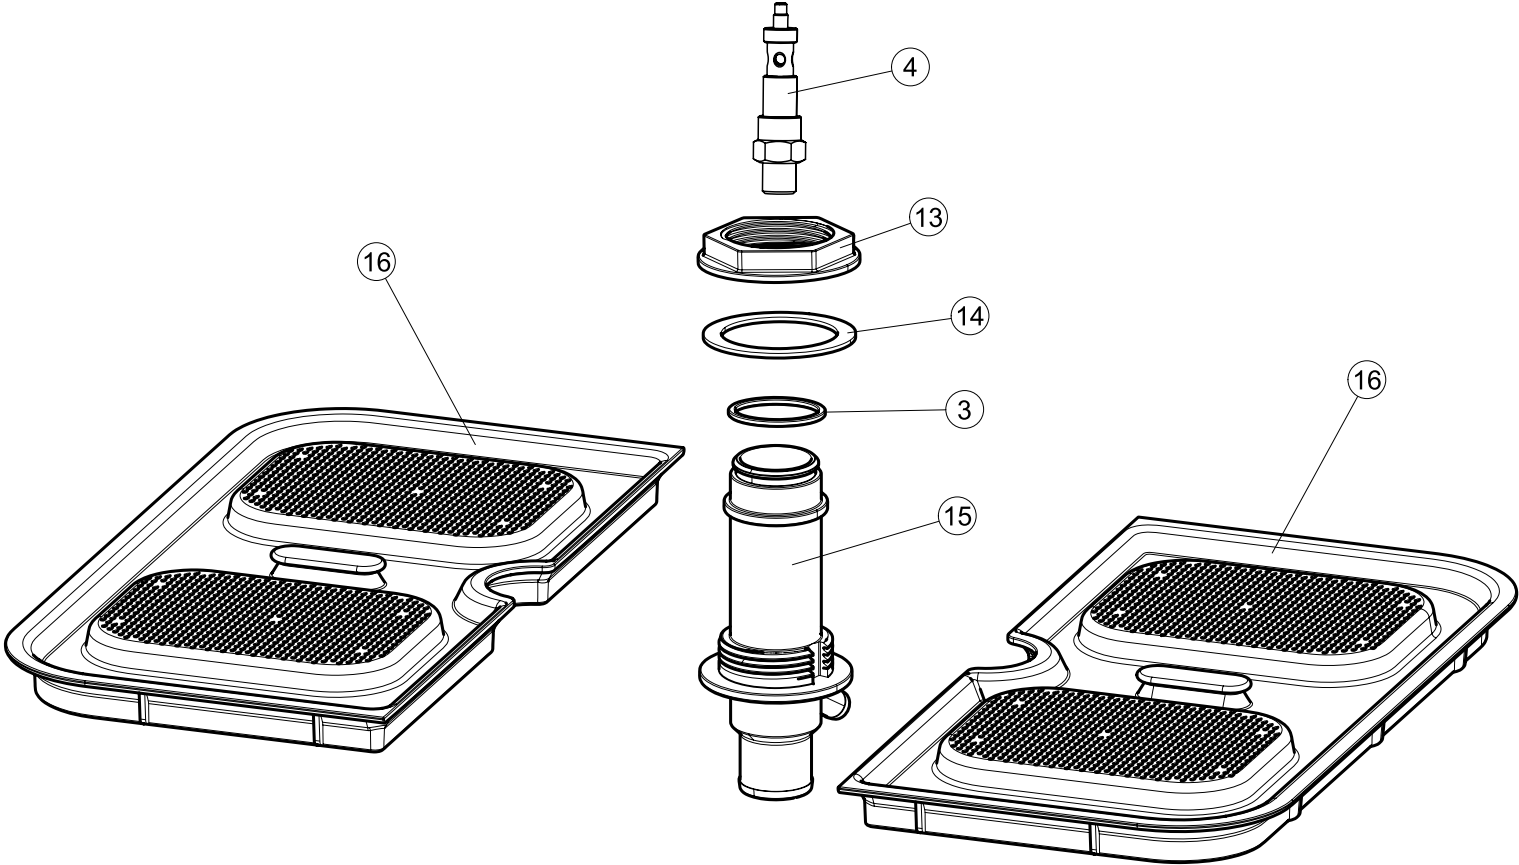

Зип-Общепит

vsezip.ru

+7(812)987-08-81

Seite	Position	Code	Alter Code	Beschreibung	ME
1	1	004200		GEHAEUSEBERTEIL	NR
1	4	449036	REB449036	FEDER, SCHLOSS 11	NR
1	5	329012	REB329012	KEIL, TÜRSCHLOSS grossdimens 11	NR
1	7	307016		BUEGELLAGER F. TÜRSCHLANGE	NR
1	12	461010	REB461010	STÜTZFUSS, SECHSK. S621-	NR
1	15	459006	REB459006	KABELDURCHGANG, Di9/De16 22	NR
1	16	325034	REB325034	ZAPFEN, TÜRSCHARNIER - 40	NR
2	1	026135		FRONTBLENDE	NR
2	2	211017		CABEL	NR
2	3	419036		ABSTANDSSTÜCK, M3	NR
2	4	417119		SCHRAUBENMUTTER, M3 KUNST. WEISS	NR
2	5	227074		TASTENFELD	NR
2	6	211002	REB211002	KONTAKT, MAGNET. + KABEL 302N.Ocm25	NR
2	7	230098	REB230098	WIDERSTAND, TANK 600W/230V	NR
2	9	236047	REB236047	THERM.,KONT. TANK/S.95ø+/-3ø	NR
2	10	456075		TORISCHE DICHTUNG 37,47X5,33 NBR	NR
2	11	69871		SONDENHALTER	NR
2	12	231016		KUGEL	NR
2	13	230113		HEIZUNG 2600W/230V FL.PICCOLA P/BULBO	NR
2	14	459005	REB459005	KABELKLIPPS, STEAB Art.5024	NR
2	15	236048	REB236048	THERM.,KONT. BOILER/L.80ø+/-3ø(2611354)	NR
2	16	236047	REB236047	THERM.,KONT. TANK/S.95ø+/-3ø	NR
2	17	220010	REB220010	KLEMMENB. FV 110 50f	NR
2	18	224026		ARBEITSDRUCKWAECHTER 120/95	NR
2	19	143235		ROHR 4x7 SILICON, DURCHSICHT. CRP	MT
2	20	107013		LUFT-GLOCKE DES DRUCKSCHALTERS	NR
2	21	456073		O-RING	NR
2	22	028105		PLATCHEN	NR
2	23	437086	REB437086	DICHTUNG, TANKWIDERSTAND	NR
2	24	468151	DZR150NT	VERBINDUNGSST., SEIFENEINTRITT CPL NM * GESCHW.	NR
2	25	209029		DOSAT.PERIST.DETERGENTE P/REGOLABILE	NR
2	26	143258		FLASCHEN 6X10	NR
2	27	143194	REB143194	ROHR 4x6 CRISTAL, DURCHS.	MT
2	28	121143		SIEB FUER SPUELMITTELPUMPE	NR
2	29	228004		SICHERUNG, 5X20 4A FAST	NR
2	30	210010		SICHERUNGSHALTER	NR
2	31	215027		KARTE	NR
2	32	229029	REB229029	RELAIS FINDER 65.31 230/50	NR
2	33	229039		RELAIS 62.82.8.230.0300	NR
2	34	210011		PLAETTCHEN	NR
2	35	299040	REB299040	STECKER, SCHUKO 90^ VERKAB. l=2.5mt	NR
3	1	142059		UEBERLAUFROHR LA40	NR
3	2	456080		OR	NR
3	3	121136		FILTER	NR
3	6	136029		ABSAUG/ABFLUSSKOERPER	NR
3	7	144010	REB144010	RÜCKSCHLAGVORR.(EB) MIT ENTLÜFTUNG	NR
3	8	143004	REB143004	ROHR, DRUCKSCHALTER TP 10X17 (CASER/15NL C4N)	MT
3	10	240011	REB240011	ZUFLUSSVENTIL 1-WEG	NR
3	11	143170	REB143170	ROHR, EINLASS 60.10.02.15 DVGW	NR
3	12	104056		WARMWASSERBEREITER	NR
3	13	143228		ROHR, BOILERWASSEREINLASS 8X9XL250	NR