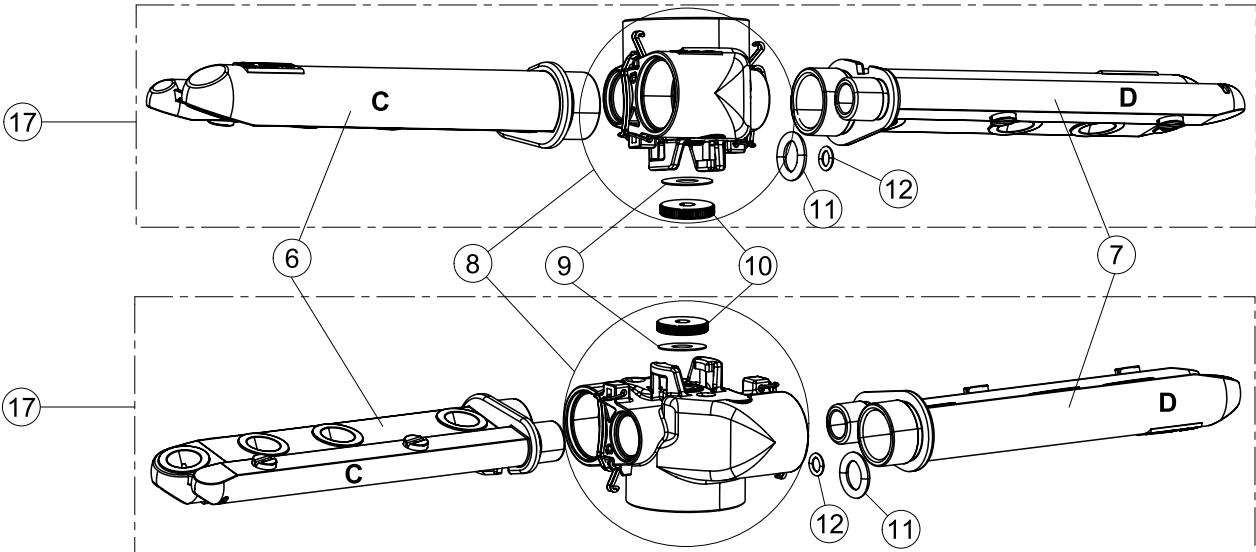

Зип-Общепит

vsezip.ru

+7(812)987-08-81

Seite	Position	Code	Alter Code	Beschreibung	ME
1	1	004200		GEHAEUSEBERTEIL	NR
1	4	449036	REB449036	FEDER, SCHLOSS 11	NR
1	5	329012	REB329012	KEIL, TÜRSCHLOSS grossdimens 11	NR
1	7	307016		BUEGELLAGER F. TÜRSCHLANGE	NR
1	12	461010	REB461010	STÜTZFUSS, SECHSK. S621-	NR
1	15	459006	REB459006	KABELDURCHGANG, Di9/De16 22	NR
1	16	325034	REB325034	ZAPFEN, TÜRSCHARNIER - 40	NR
2	1	026135		FRONTBLENDE	NR
2	2	211017		CABEL	NR
2	3	419036		ABSTANDSSTÜCK, M3	NR
2	4	417119		SCHRAUBENMUTTER, M3 KUNST. WEISS	NR
2	5	227074		TASTENFELD	NR
2	6	211002	REB211002	KONTAKT, MAGNET. + KABEL 302N.Ocm25	NR
2	7	230098	REB230098	WIDERSTAND, TANK 600W/230V	NR
2	9	236047	REB236047	THERM.,KONT. TANK/S.95ø+/-3ø	NR
2	10	456075		TORISCHE DICHTUNG 37,47X5,33 NBR	NR
2	11	69871		SONDENHALTER	NR
2	12	231016		KUGEL	NR
2	13	230113		HEIZUNG 2600W/230V FL.PICCOLA P/BULBO	NR
2	14	459005	REB459005	KABELKLIPPS, STEAB Art.5024	NR
2	15	236048	REB236048	THERM.,KONT. BOILER/L.80ø+/-3ø(2611354)	NR
2	16	236047	REB236047	THERM.,KONT. TANK/S.95ø+/-3ø	NR
2	17	220010	REB220010	KLEMMENB. FV 110 50f	NR
2	18	224026		ARBEITSDRUCKWAECHTER 120/95	NR
2	19	143235		ROHR 4x7 SILICON, DURCHSICHT. CRP	MT
2	20	107013		LUFT-GLOCKE DES DRUCKSCHALTERS	NR
2	21	456073		O-RING	NR
2	22	028105		PLATCHEN	NR
2	23	437086	REB437086	DICHTUNG, TANKWIDERSTAND	NR
2	24	468151	DZR150NT	VERBINDUNGSST., SEIFENEINTRITT CPL NM * GESCHW.	NR
2	25	209029		DOSAT.PERIST.DETERGENTE P/REGOLABILE	NR
2	26	143258		FLASCHEN 6X10	NR
2	27	143194	REB143194	ROHR 4x6 CRISTAL, DURCHS.	MT
2	28	121143		SIEB FUER SPUELMITTELPUMPE	NR
2	29	228004		SICHERUNG, 5X20 4A FAST	NR
2	30	210010		SICHERUNGSHALTER	NR
2	31	215027		KARTE	NR
2	32	229029	REB229029	RELAIS FINDER 65.31 230/50	NR
2	33	229039		RELAIS 62.82.8.230.0300	NR
2	34	210011		PLAETTCHEN	NR
2	35	299040	REB299040	STECKER, SCHUKO 90^ VERKAB. l=2.5mt	NR
3	1	142059		UEBERLAUFROHR LA40	NR
3	2	456080		OR	NR
3	3	121136		FILTER	NR
3	6	136029		ABSAUG/ABFLUSSKOERPER	NR
3	7	144010	REB144010	RÜCKSCHLAGVORR.(EB) MIT ENTLÜFTUNG	NR
3	8	143004	REB143004	ROHR, DRUCKSCHALTER TP 10X17 (CASER/15NL C4N)	MT
3	10	240011	REB240011	ZUFLUSSVENTIL 1-WEG	NR
3	11	143170	REB143170	ROHR, EINLASS 60.10.02.15 DVGW	NR
3	12	104056		WARMWASSERBEREITER	NR
3	13	143228		ROHR, BOILERWASSEREINLASS 8X9XL250	NR