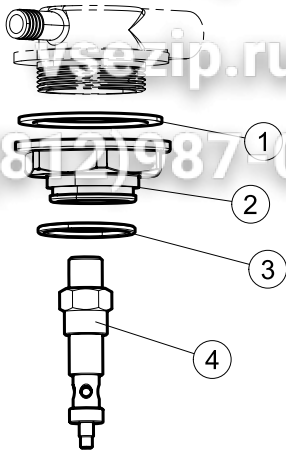

Зип-Общепит

vsezip.ru

+7(812)987-08-81

Seite	Position	Code	Alter Code	Beschreibung	ME
1	1	004200		GEHAEUSEBERTEIL	NR
1	4	449036	REB449036	FEDER, SCHLOSS 11	NR
1	5	329012	REB329012	KEIL, TÜRSCHLOSS grossdimens 11	NR
1	7	307016		BUEGELLAGER F. TÜRSCHLANGE	NR
1	12	461010	REB461010	STÜTZFUSS, SECHSK. S621-	NR
1	15	459006	REB459006	KABELDURCHGANG, Di9/De16 22	NR
1	16	325034	REB325034	ZAPFEN, TÜRSCHARNIER - 40	NR
2	1	026135		FRONTBLENDE	NR
2	2	211017		CABEL	NR
2	3	419036		ABSTANDSSTÜCK, M3	NR
2	4	417119		SCHRAUBENMUTTER, M3 KUNST. WEISS	NR
2	5	227074		TASTENFELD	NR
2	6	211002	REB211002	KONTAKT, MAGNET. + KABEL 302N.Ocm25	NR
2	7	230098	REB230098	WIDERSTAND, TANK 600W/230V	NR
2	9	236047	REB236047	THERM.,KONT. TANK/S.95ø+/-3ø	NR
2	10	456075		TORISCHE DICHTUNG 37,47X5,33 NBR	NR
2	11	69871		SONDENHALTER	NR
2	12	231016		KUGEL	NR
2	13	230113		HEIZUNG 2600W/230V FL.PICCOLA P/BULBO	NR
2	14	459005	REB459005	KABELKLIPPS, STEAB Art.5024	NR
2	15	236048	REB236048	THERM.,KONT. BOILER/L.80ø+/-3ø(2611354)	NR
2	16	236047	REB236047	THERM.,KONT. TANK/S.95ø+/-3ø	NR
2	17	220010	REB220010	KLEMMENB. FV 110 50f	NR
2	18	224026		ARBEITSDRUCKWAECHTER 120/95	NR
2	19	143235		ROHR 4x7 SILICON, DURCHSICHT. CRP	MT
2	20	107013		LUFT-GLOCKE DES DRUCKSCHALTERS	NR
2	21	456073		O-RING	NR
2	22	028105		PLATCHEN	NR
2	23	437086	REB437086	DICHTUNG, TANKWIDERSTAND	NR
2	24	468151	DZR150NT	VERBINDUNGSST., SEIFENEINTRITT CPL NM * GESCHW.	NR
2	25	209029		DOSAT.PERIST.DETERGENTE P/REGOLABILE	NR
2	26	143258		FLASCHEN 6X10	NR
2	27	143194	REB143194	ROHR 4x6 CRISTAL, DURCHS.	MT
2	28	121143		SIEB FUER SPUELMITTELPUMPE	NR
2	29	228004		SICHERUNG, 5X20 4A FAST	NR
2	30	210010		SICHERUNGSHALTER	NR
2	31	215027		KARTE	NR
2	32	229029	REB229029	RELAIS FINDER 65.31 230/50	NR
2	33	229039		RELAIS 62.82.8.230.0300	NR
2	34	210011		PLAETTCHEN	NR
2	35	299040	REB299040	STECKER, SCHUKO 90^ VERKAB. l=2.5mt	NR
3	1	142059		UEBERLAUFROHR LA40	NR
3	2	456080		OR	NR
3	3	121136		FILTER	NR
3	6	136029		ABSAUG/ABFLUSSKOERPER	NR
3	7	144010	REB144010	RÜCKSCHLAGVORR.(EB) MIT ENTLÜFTUNG	NR
3	8	143004	REB143004	ROHR, DRUCKSCHALTER TP 10X17 (CASER/15NL C4N)	MT
3	10	240011	REB240011	ZUFLUSSVENTIL 1-WEG	NR
3	11	143170	REB143170	ROHR, EINLASS 60.10.02.15 DVGW	NR
3	12	104056		WARMWASSERBEREITER	NR
3	13	143228		ROHR, BOILERWASSEREINLASS 8X9XL250	NR