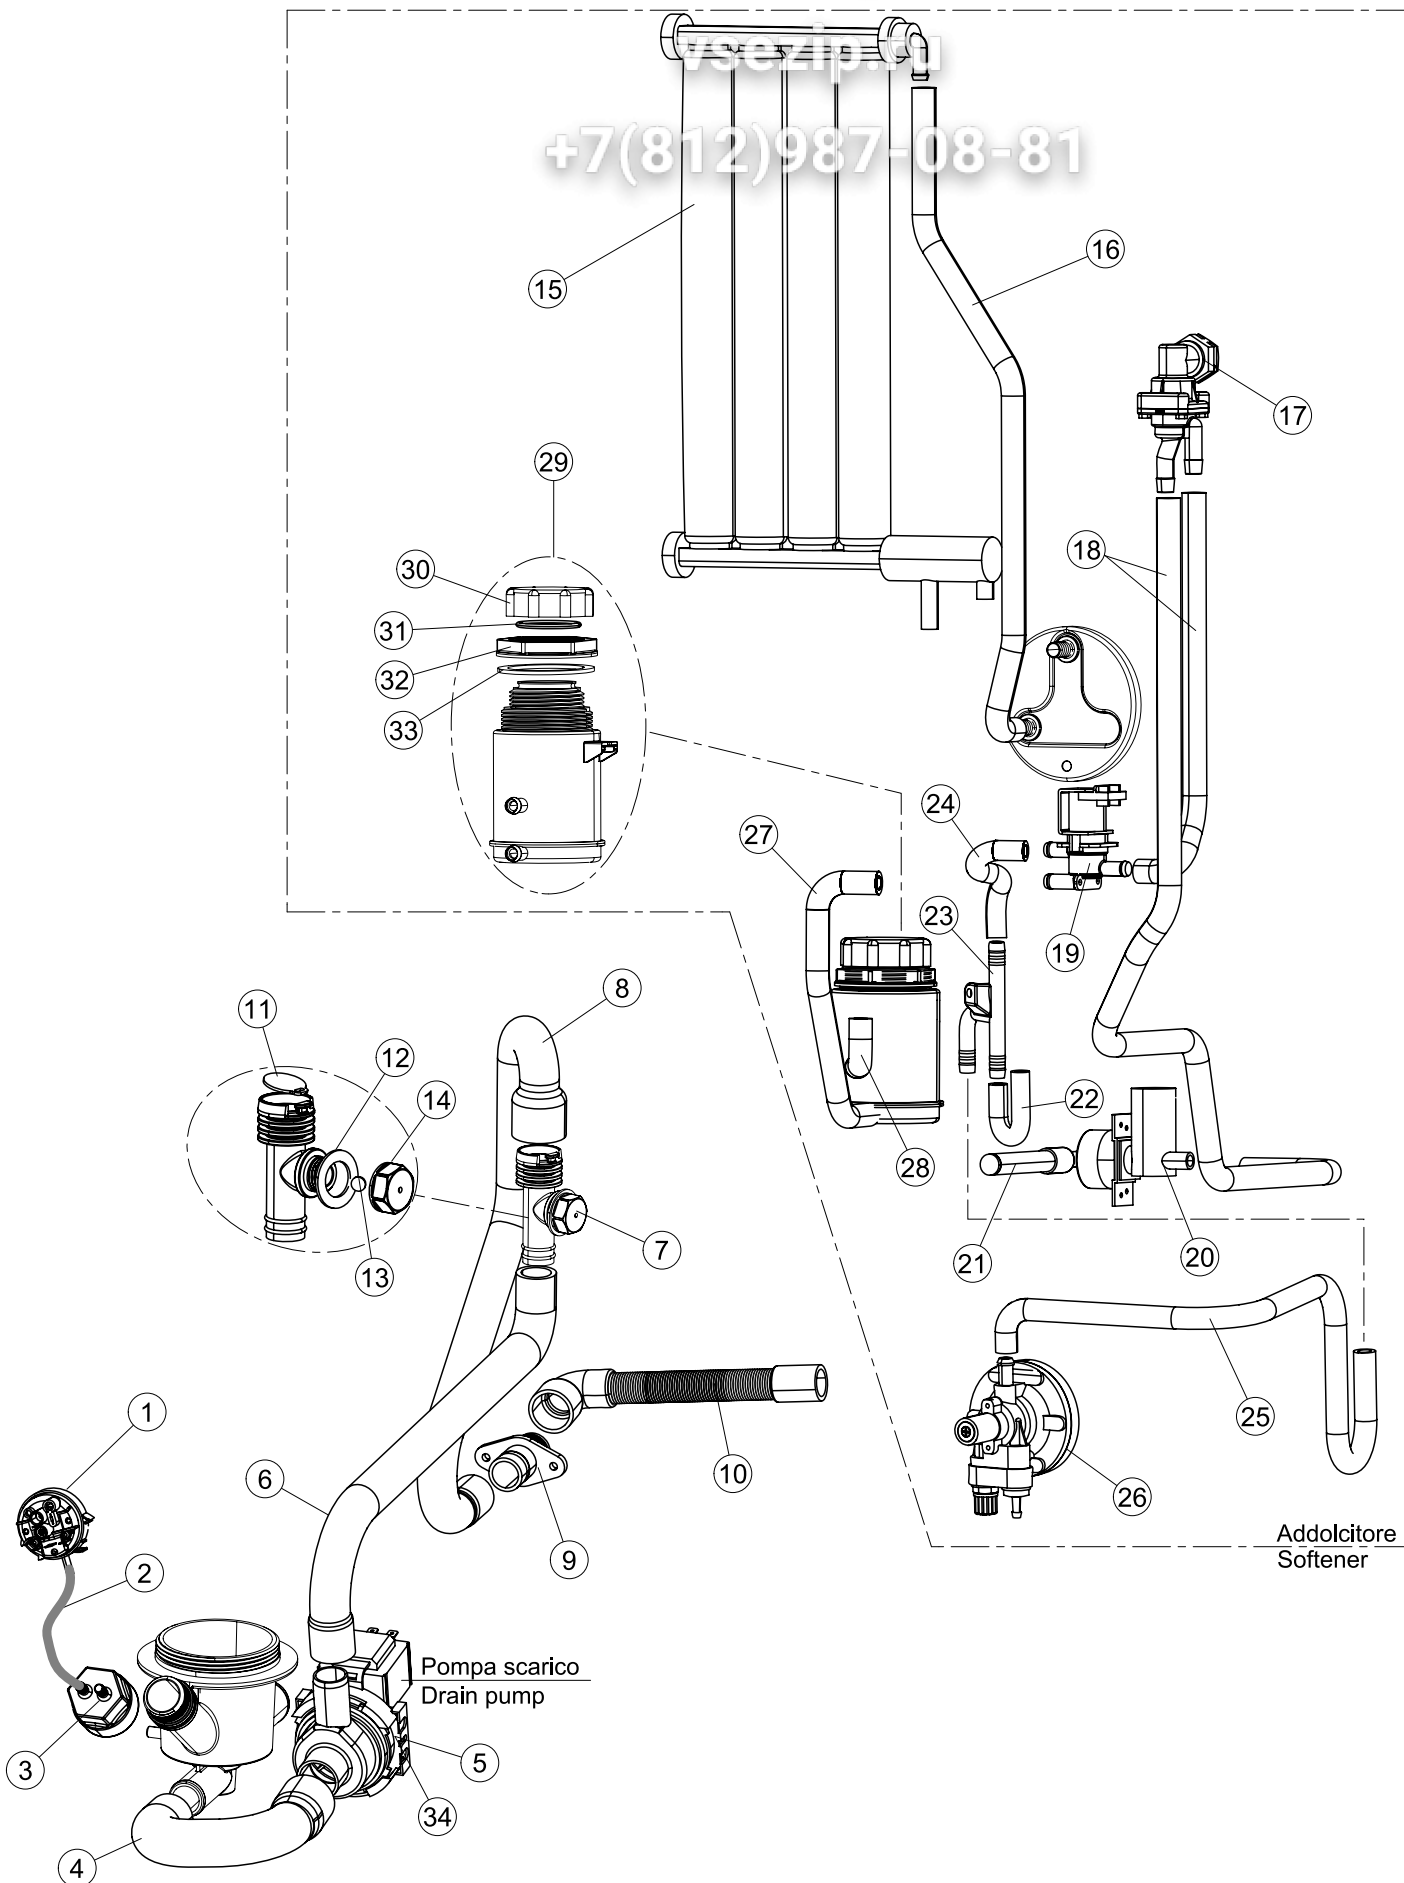

7sezip.ru
+7(812)987-08-81

Addolcitore
Softener