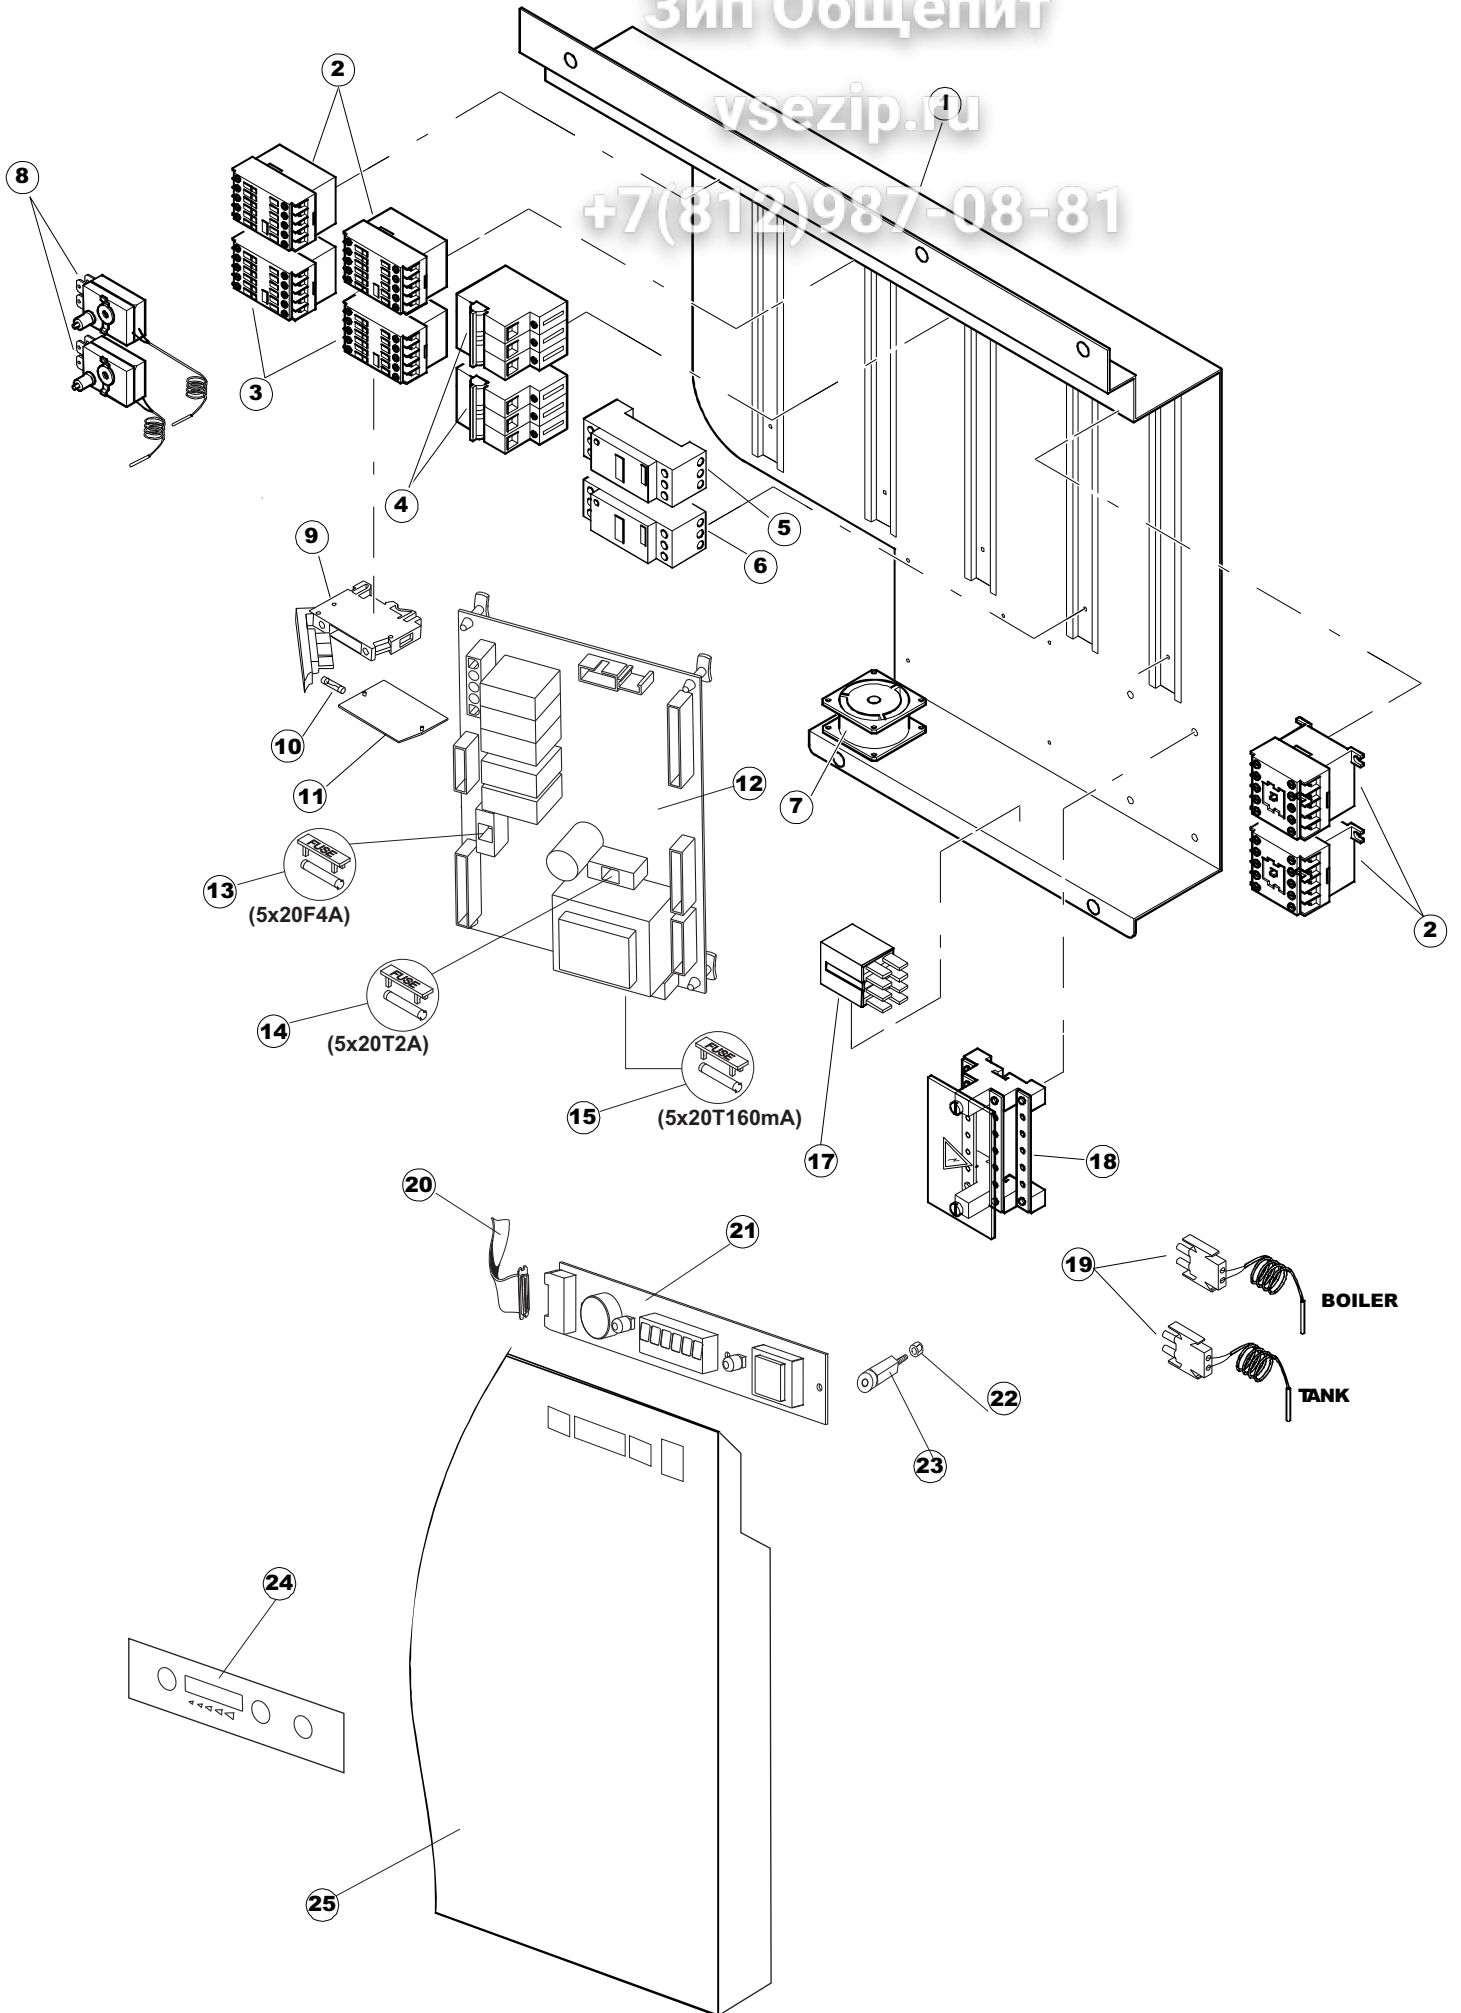

Зип Общепит

ysezip.ru

+7(812)987-08-81