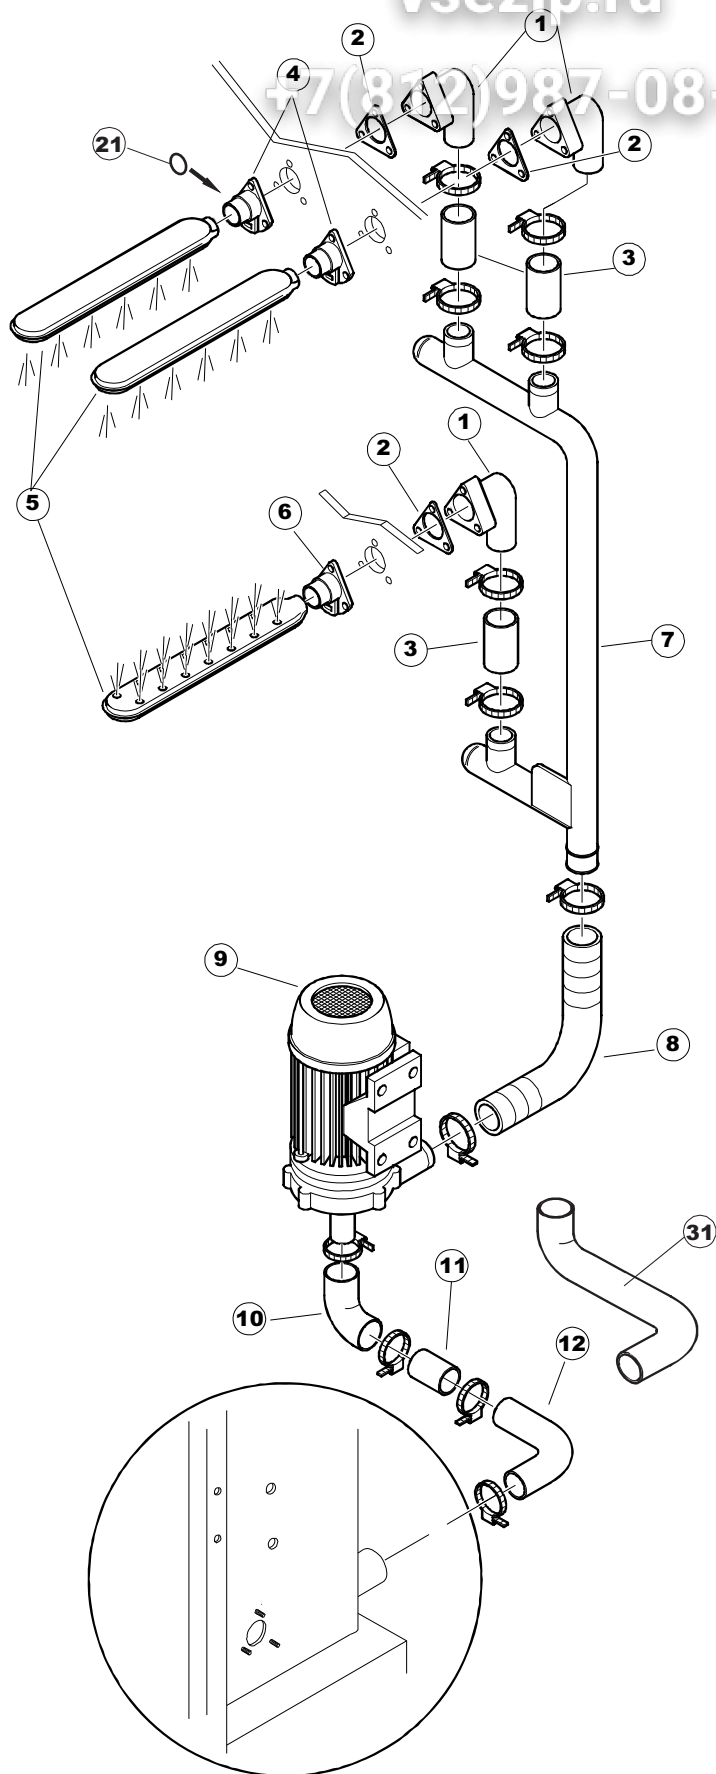

Зип Ощепит

vsezip.ru

+7(812)987-08-81