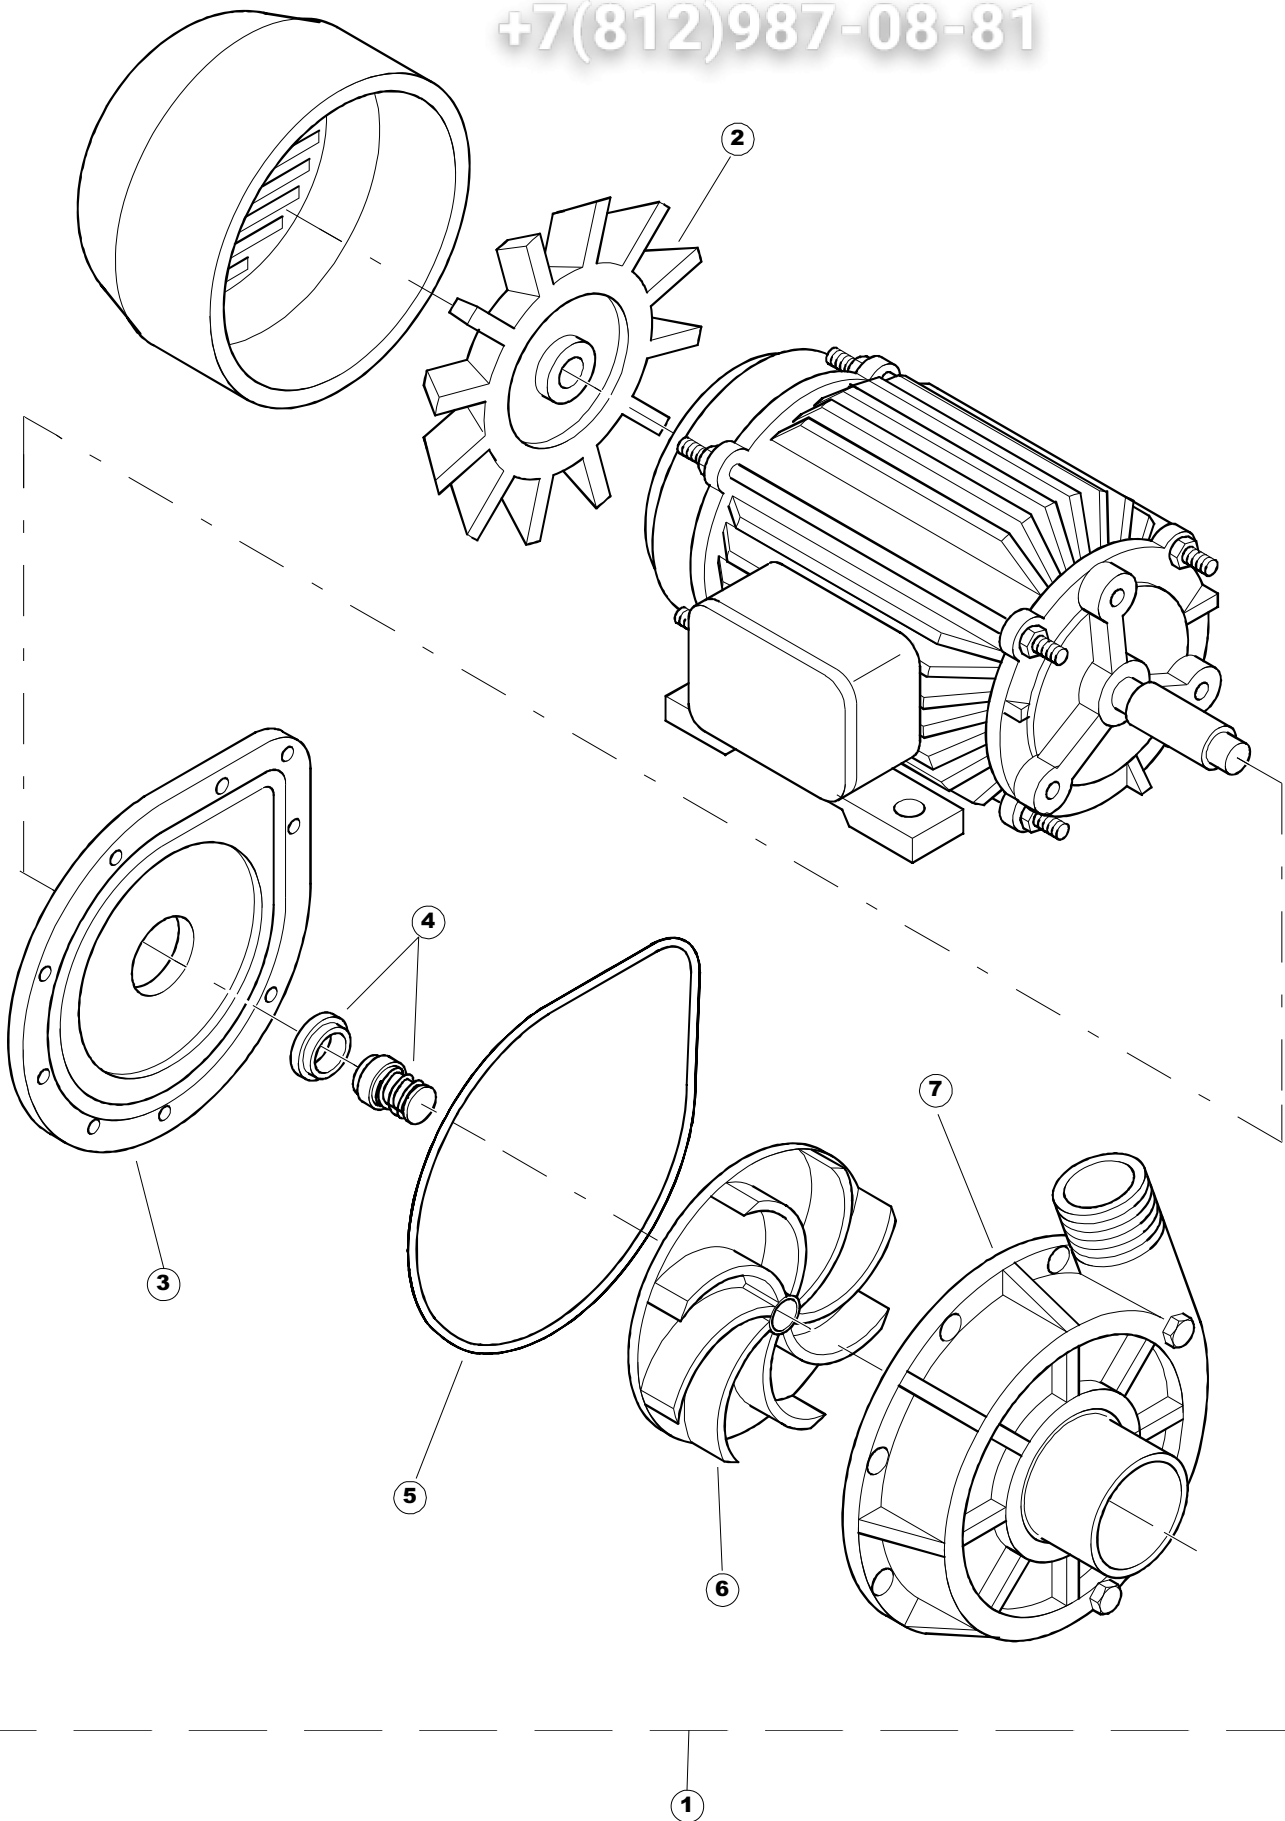

(*) Recommended spare part.

Зип Ощепит

vsezip.ru

Page	Spare part position	Spare part code no.	Old code number	Description	U.m.
1	1	75050		TOP PANEL	NR
1	2	75035		FRONT PANEL	NR
1	3	75271		DOOR SPRING KIT	NR
1	4	75225		SCATOLA SUPPORTO MOLLE SPORT. PG FINITO	NR
1	5	75053		SIDE PANEL	NR
1	6	75654		FRONT PANEL	NR
1	7	75039		CORNER FRONT RIGHT PANEL	NR
1	8	75040		CORNER FRONT RIGHT PANEL	NR
1	9	75082		RACK CONVEYOR DOOR	NR
1	10	926014	CWM8	MAGNET 8X16X40 AND HOUSING FOR DEM 201	NR
1	11	75244		BACK PANEL	NR
1	12	75041		CORNER REAR LEFT PANEL	NR
1	13	75035		FRONT PANEL	NR
1	14	75043		NOT IN PRICE-LIST	
1	15	75053		SIDE PANEL	NR
1	16	75038		CORNER REAR LEFT PANEL	NR
1	17	73100		FOOT	NR
1	18	75226		DOOR SAFETY HOOK FOR RACK-CONVEYOR	NR
2	1	75586		CURTAIN SUPPORTING BRACKET	NR
2	2	75121		CURTAIN SUPPORT FOR RACK-CONVEYOR DISH-	NR
2	3	75120		CURTAIN	NR
2	4	75124		CURTAIN SUPPORT FOR RACK-CONVEYOR DISH-	NR
2	5	75123		CURTAIN	NR
2	6	927088	CWM7	MAGNET FOR HOOD MICROSWITCH	NR
2	7	75095		OPERATED RINSING LEVER	NR
2	8	75869		RACK CONVEYOR	NR
2	9	75073		RACK CONVEYOR HANDLE	NR
2	10	75868		TOWING RACK	NR
2	11	486169	REB486169	STAINLESS STEEL SCREW 4MAX10 TBCR-SP	NR
2	12	75075		sled cart towing	NR
2	13	75071		RACK CONVEYOR COG	NR
2	14	75077		BUSH	NR