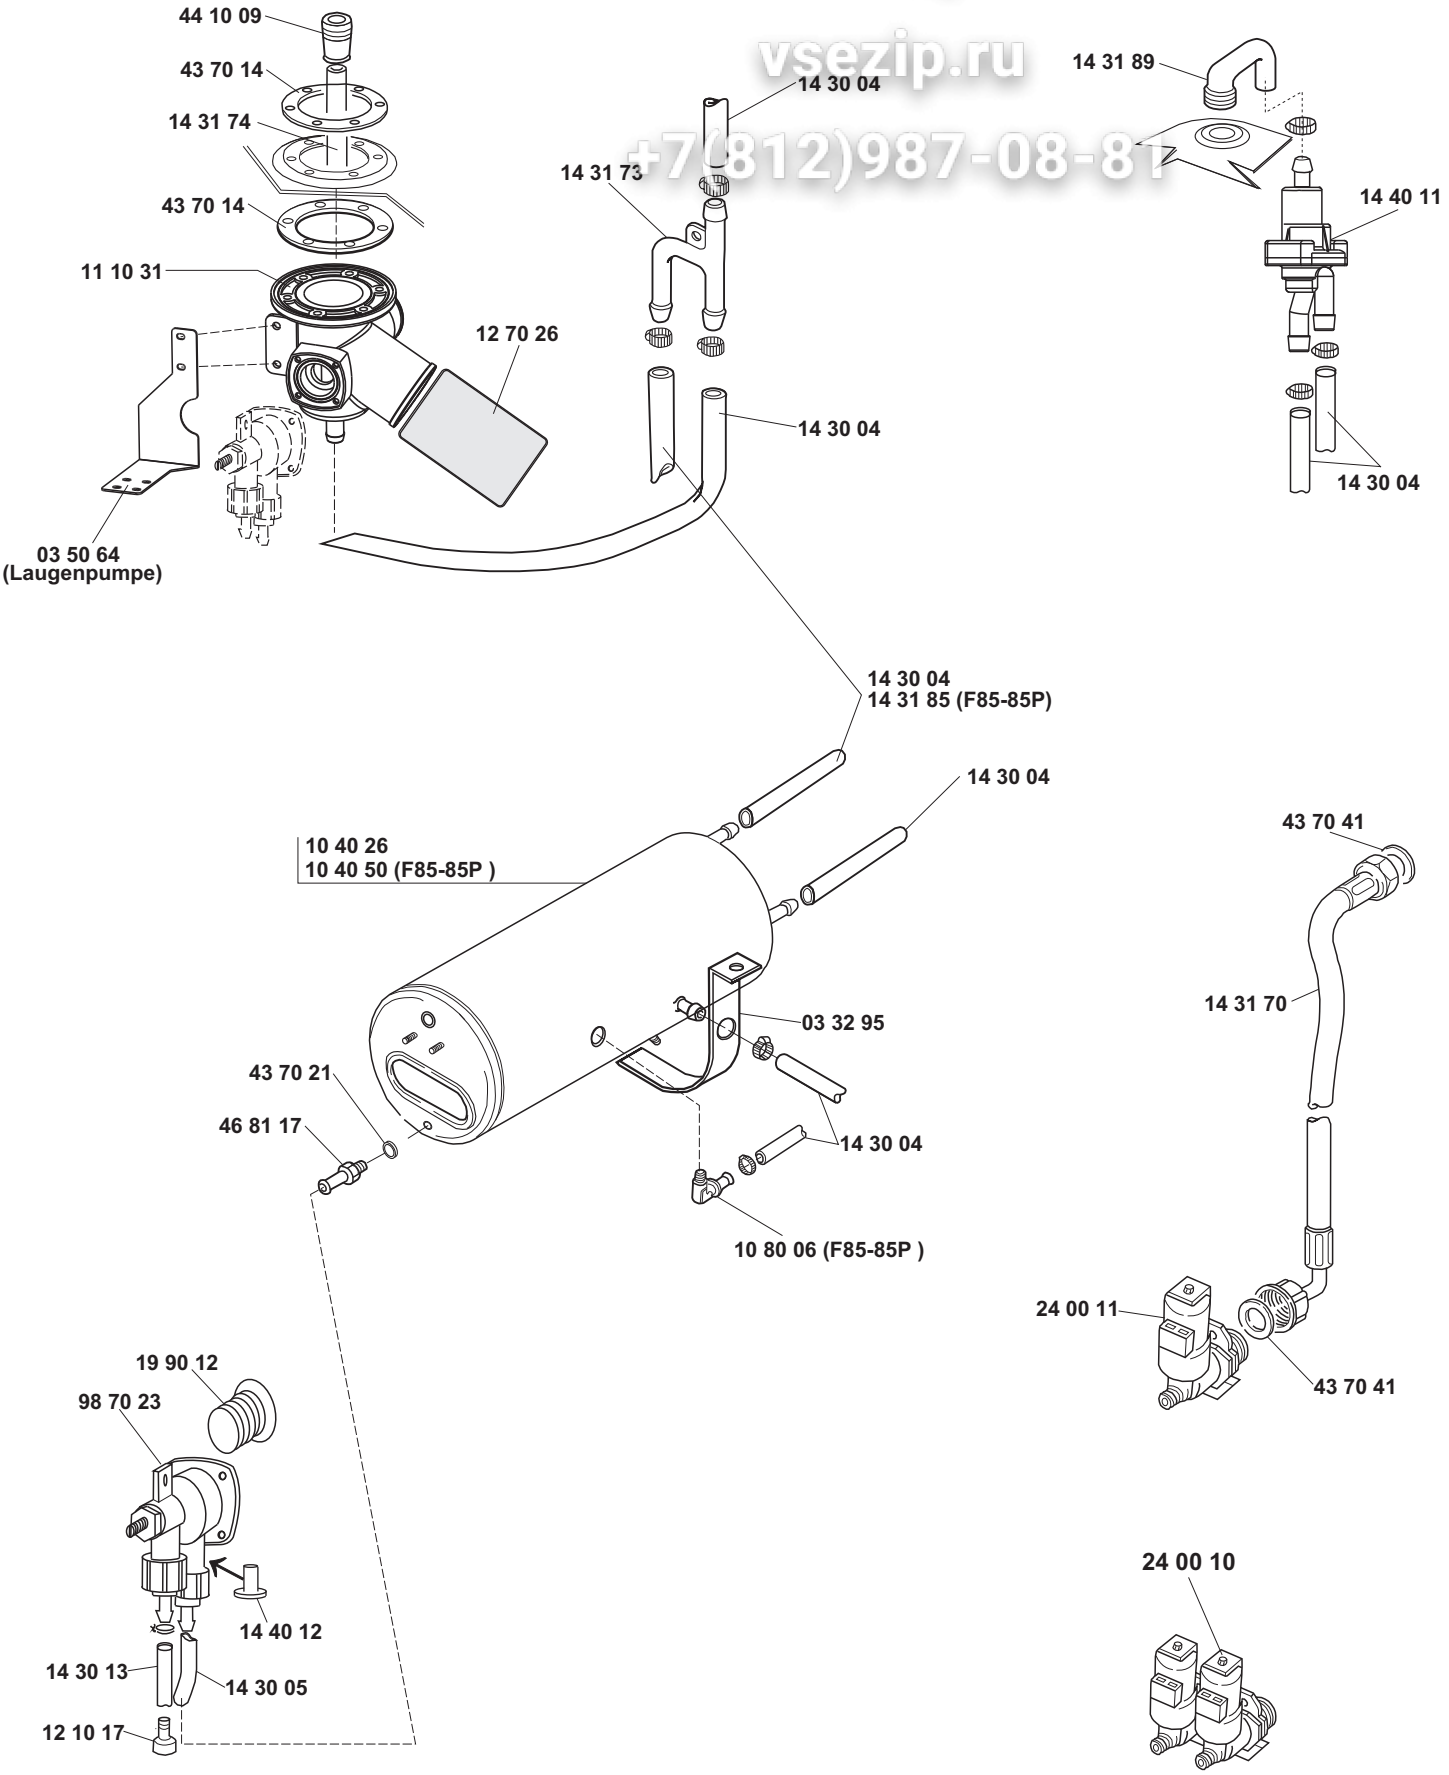

3 Zip-Общепит

vsezip.ru

+7(812)987-08-81