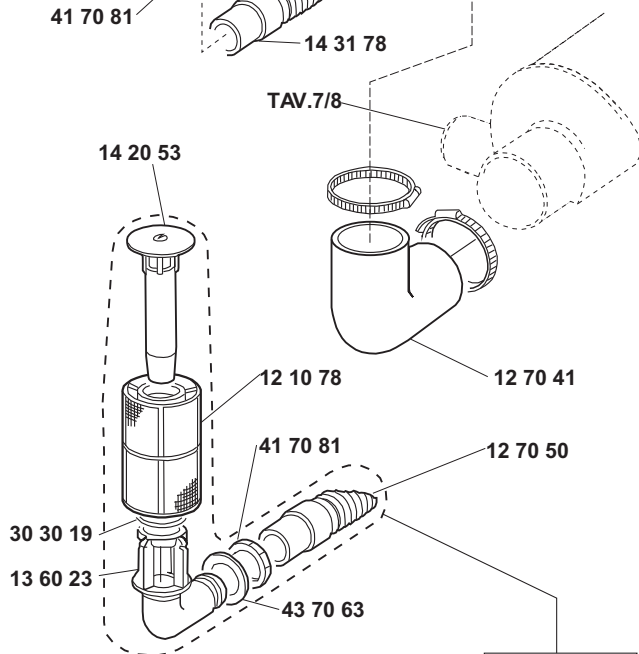

23 00 83 (5500W-220-380V)
(6545W-240-415V)

45 60 02

46 70 02

3 Zip Общепит

vsezip.ru

+7(812)987-08-81

vsezip.ru

+7(812)987-08-81