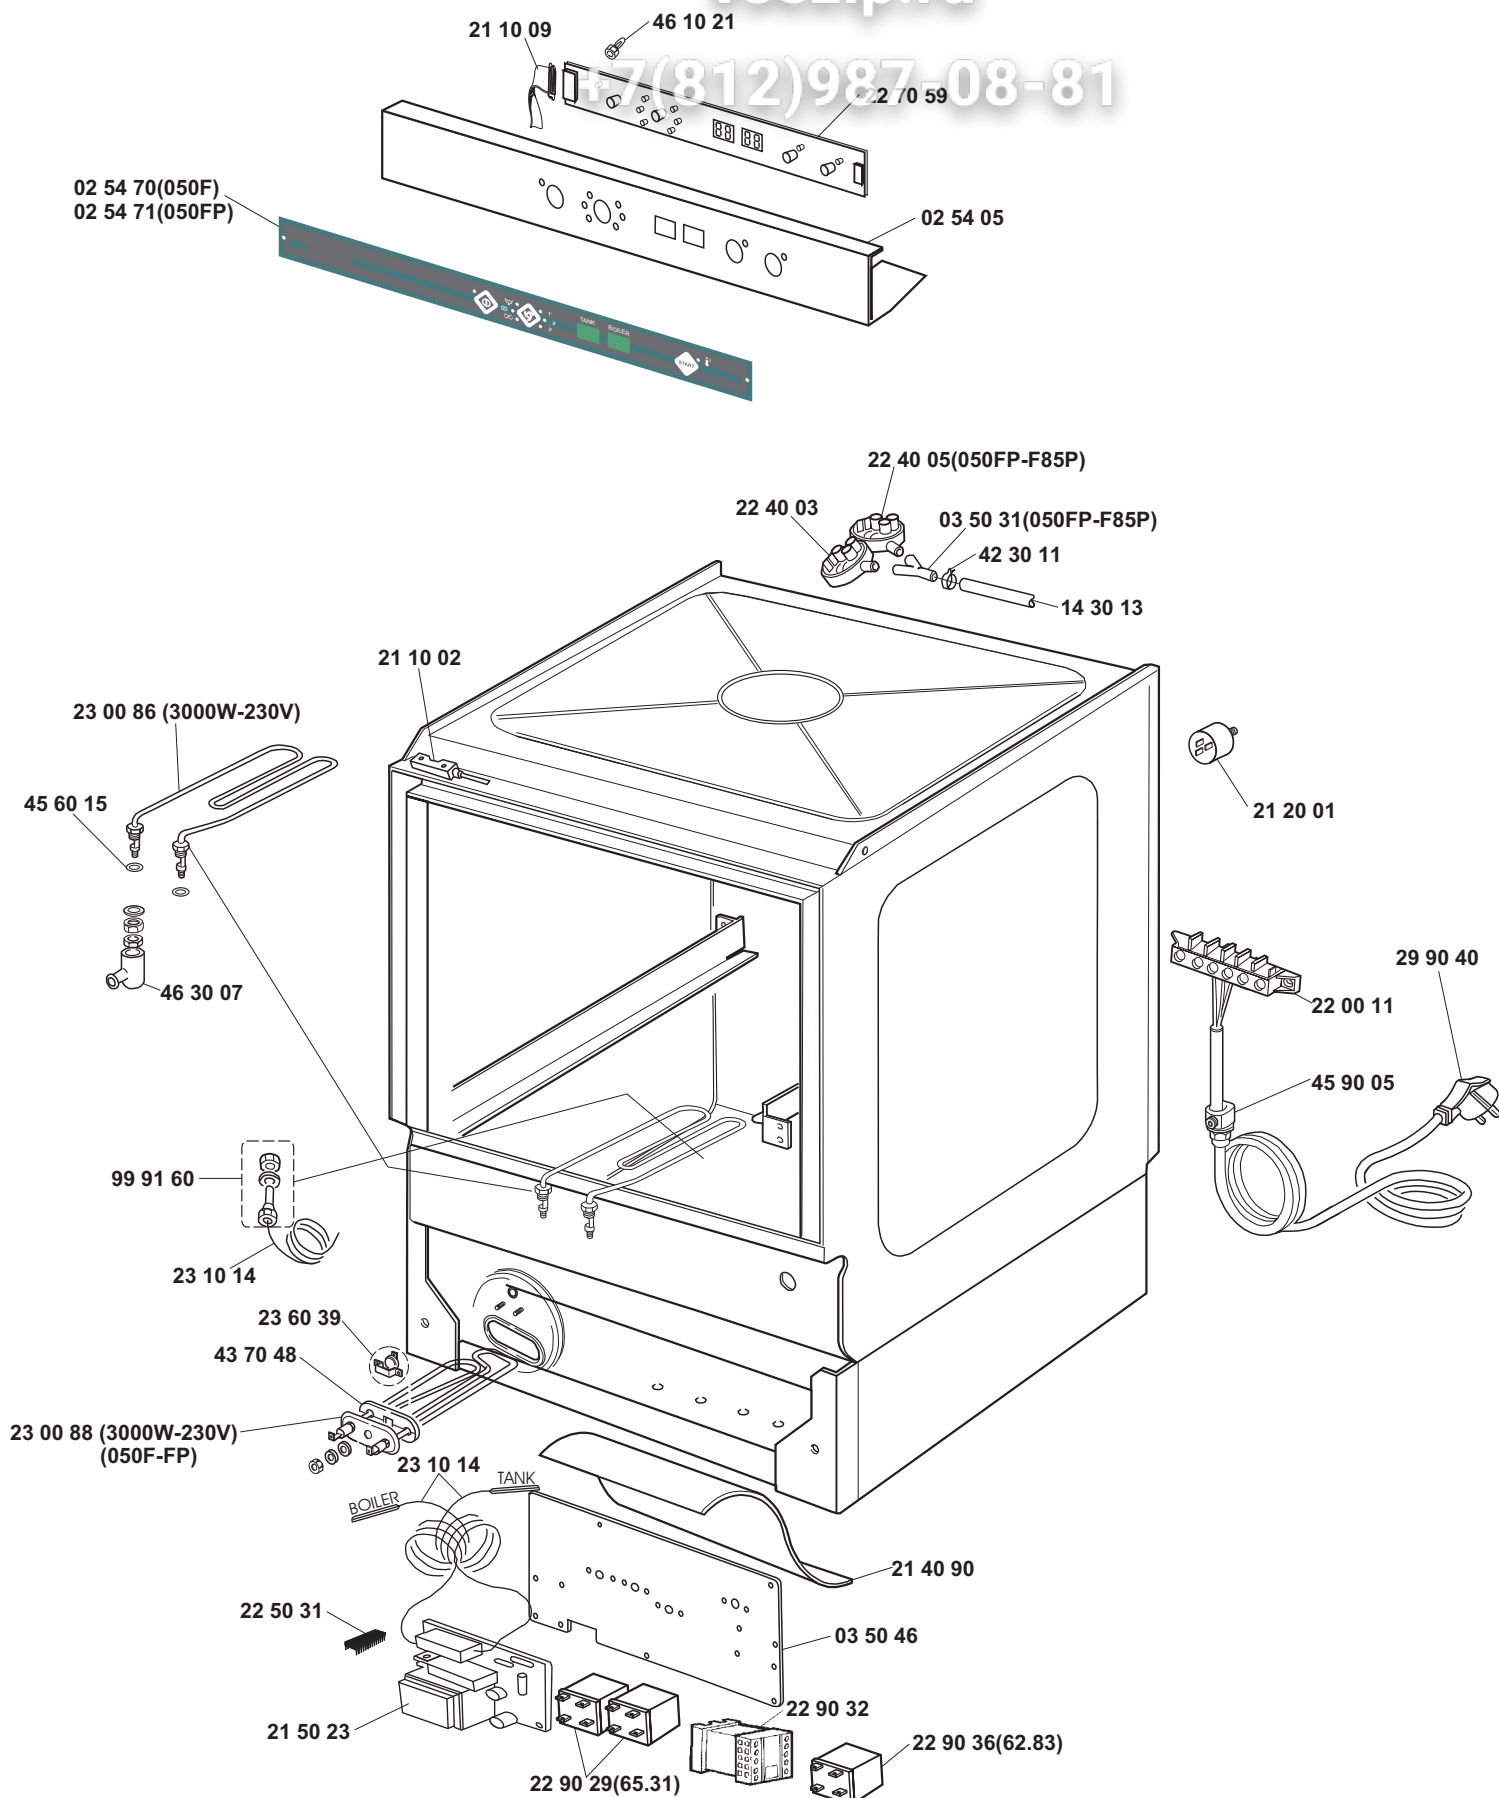

23 00 83 (5500W-220-380V)
(6545W-240-415V)

45 60 02

46 70 02

3 Zip Общепит

vsezip.ru

+7(812)987-08-81

vsezip.ru

+7(812)987-08-81