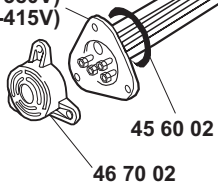

23 00 83 (5500W-220-380V)
(6545W-240-415V)

45 60 02

46 70 02

3 Zip Общепит

vsezip.ru

+7(812)987-08-81

vsezip.ru

+7(812)987-08-81