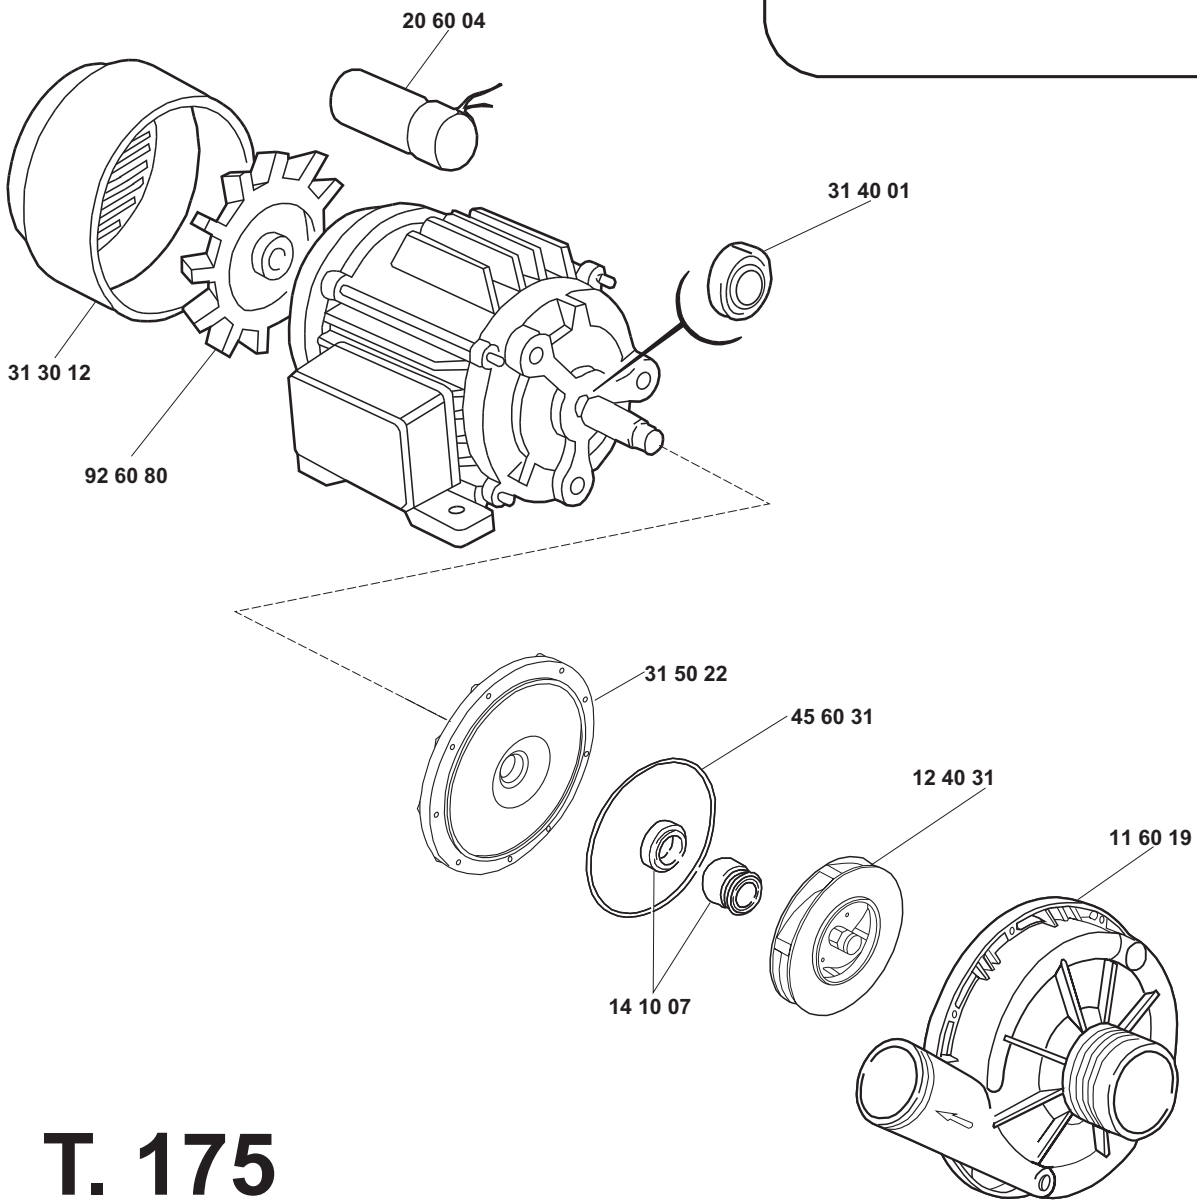

13 01 26 (230V- 50Hz)

T. 175