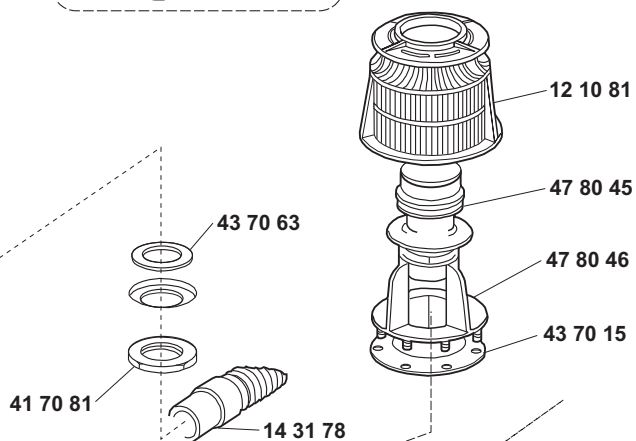

23 00 83 (5500W-220-380V)
(6545W-240-415V)

45 60 02

46 70 02

3 Zip Общепит

vsezip.ru

+7(812)987-08-81

vsezip.ru

+7(812)987-08-81