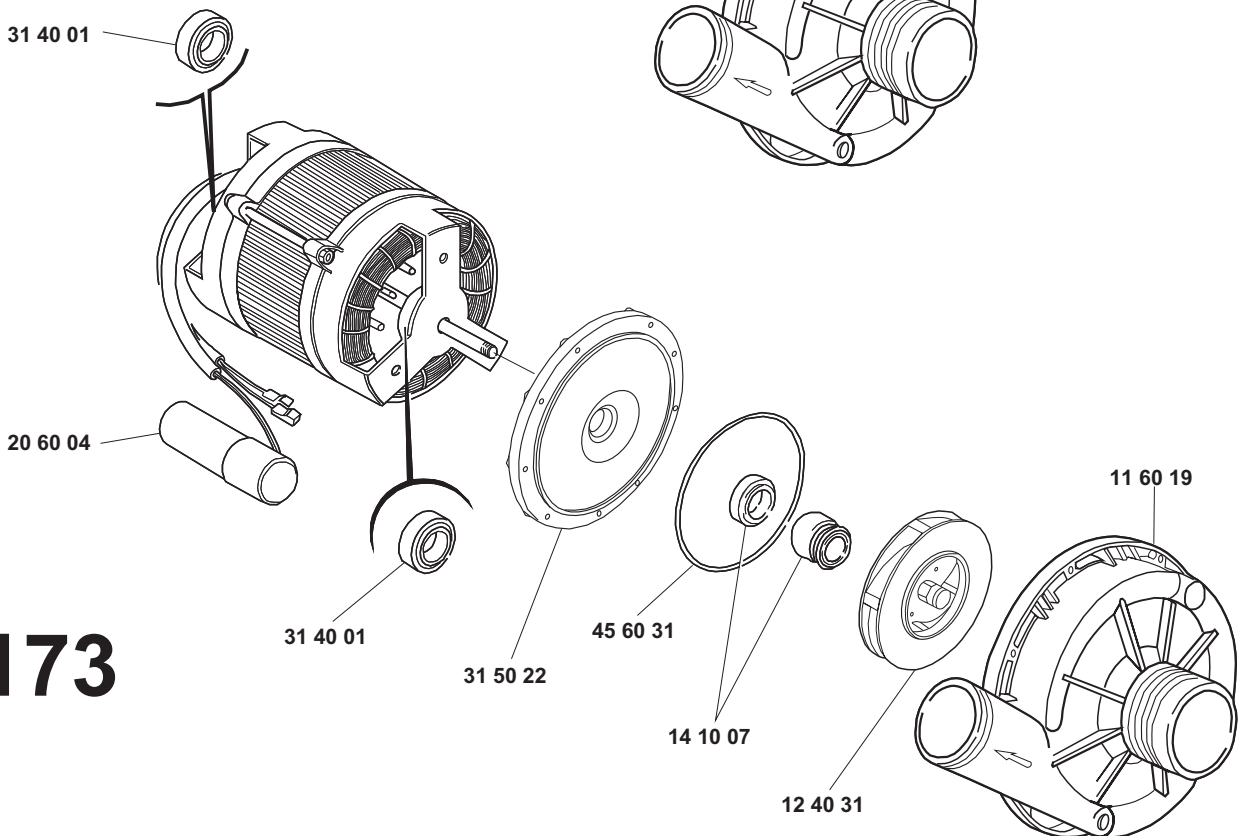

B. 237

13 01 09 (230V- 50Hz)

T. 173