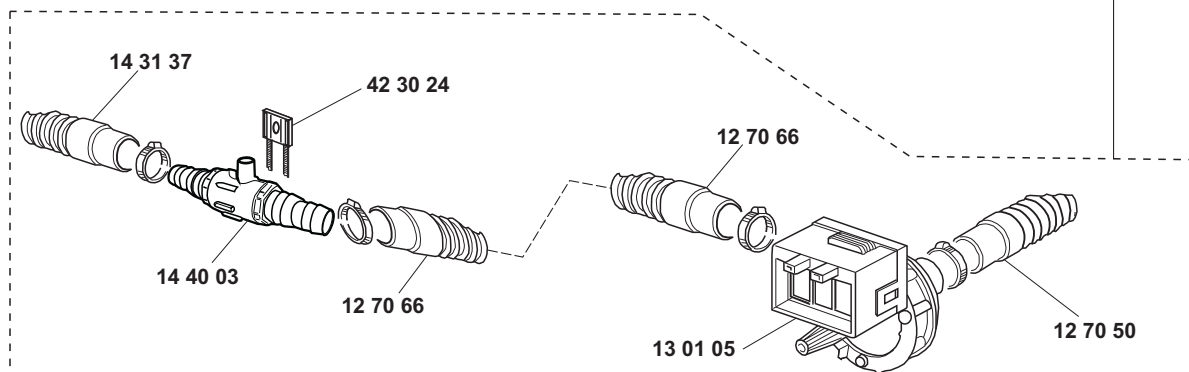

vsezip.ru

+7(812)987-08-81

050FP-F85P