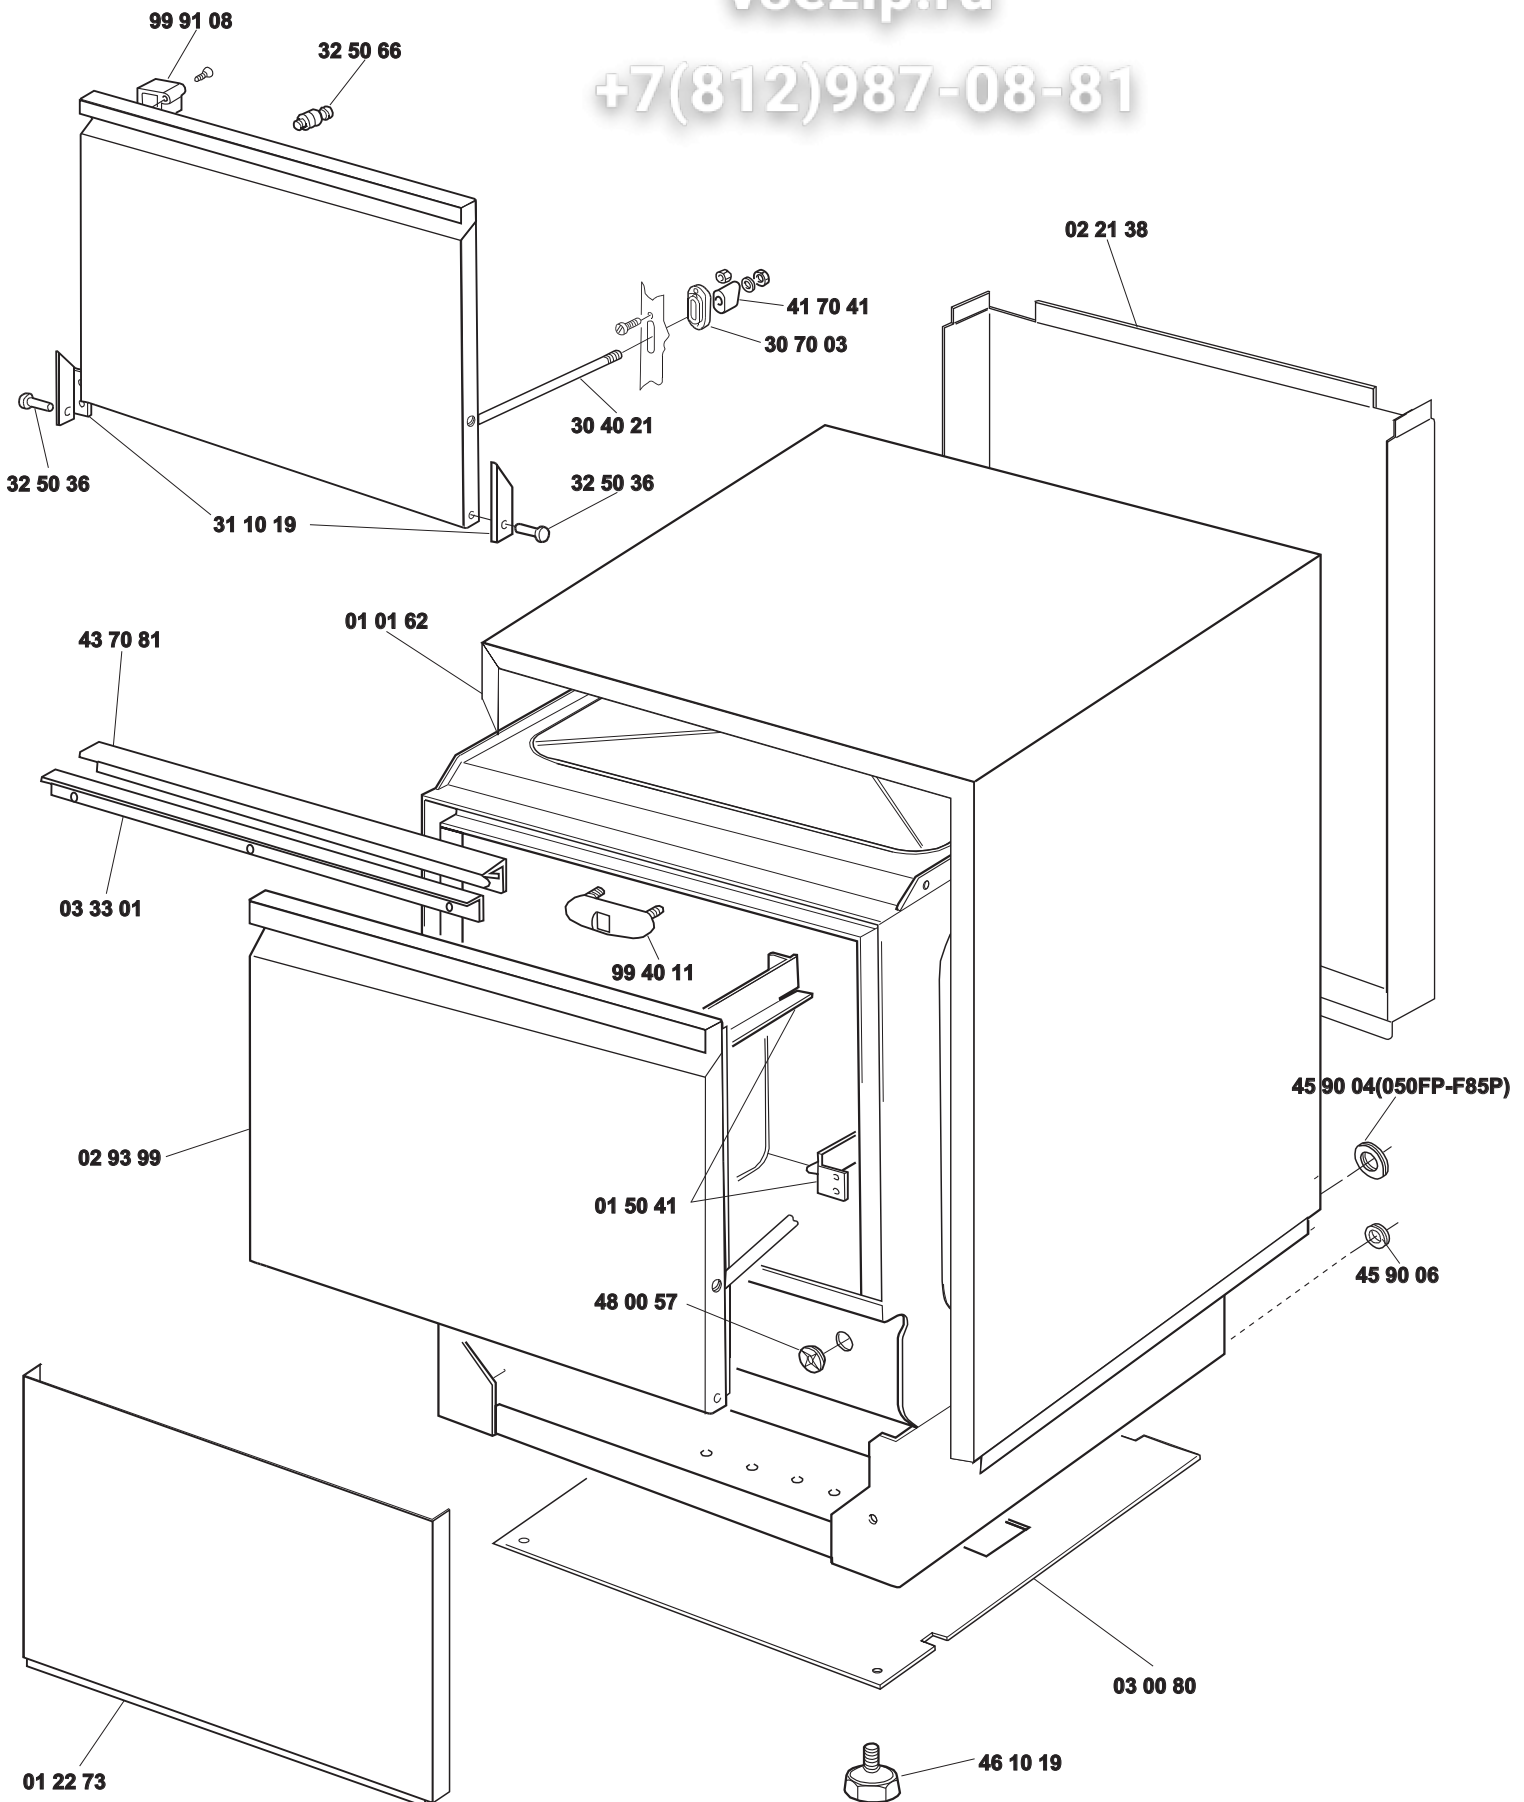

1
Зип Общепит

vsezip.ru

+7(812)987-08-81