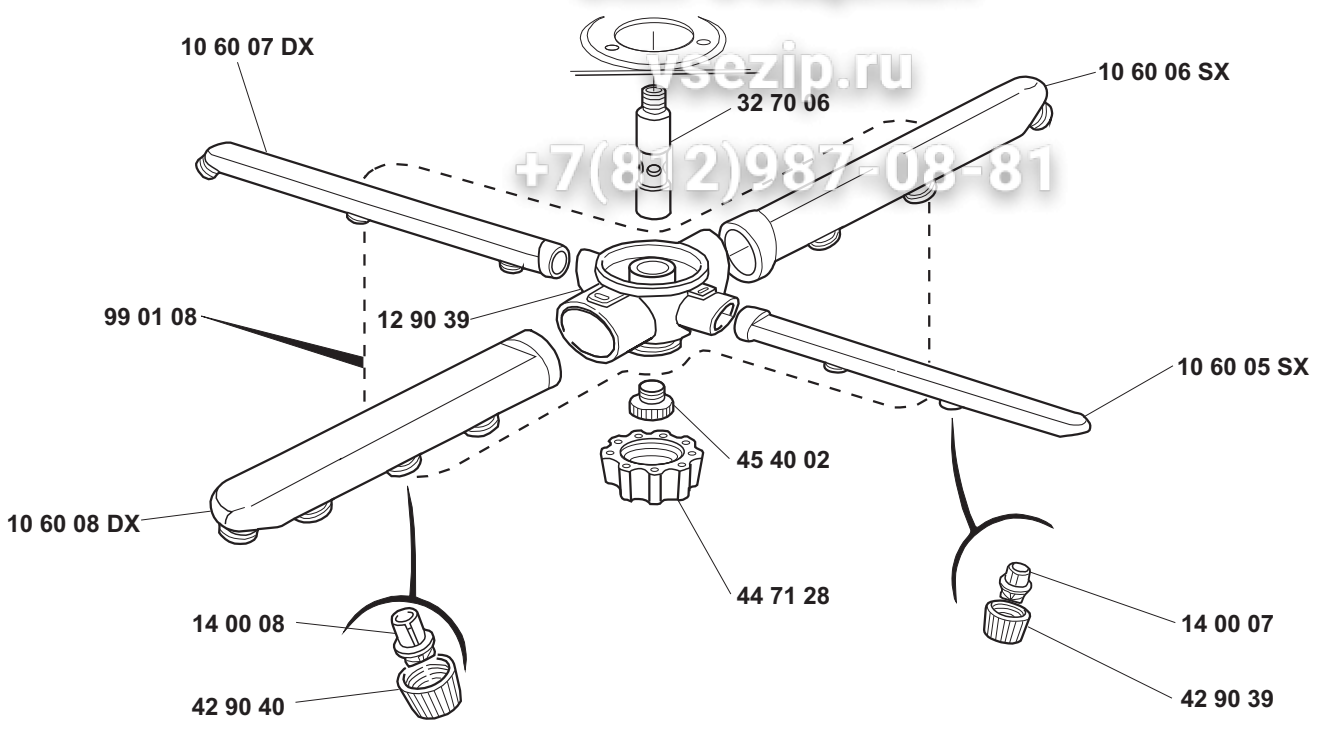

6 Zip Общепит

vsezip.ru

+7(812)987-08-81