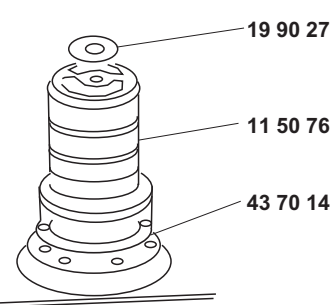

6 Zip Общепит

vsezip.ru

+7(812)987-08-81