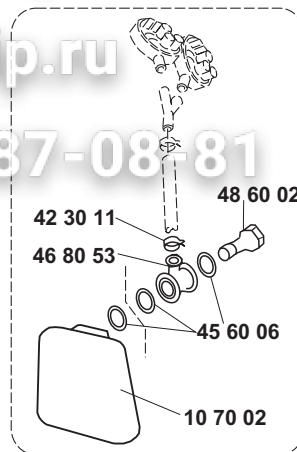

23 00 83 (5500W-220-380V)
(6545W-240-415V)

45 60 02

46 70 02

3 Zip Общепит

vsezip.ru

+7(812)987-08-81

vsezip.ru

+7(812)987-08-81