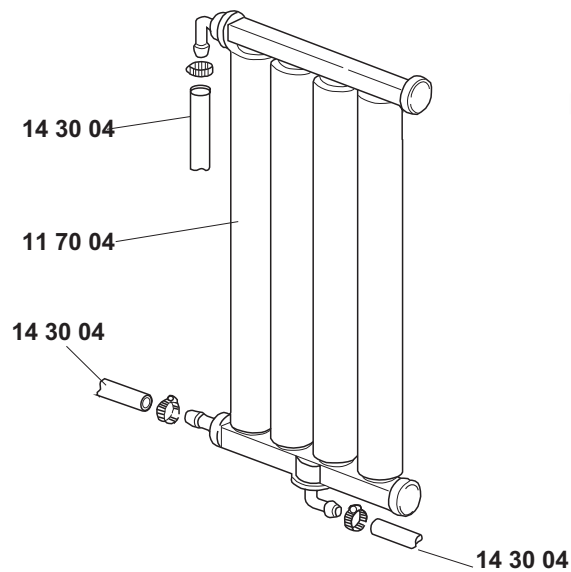

vsezip.ru

+7(812)987-08-81

050FP-F85P