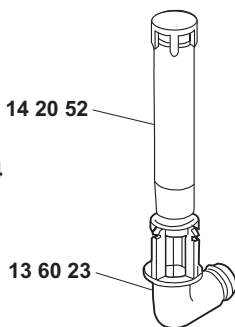

23 00 83 (5500W-220-380V)
(6545W-240-415V)

45 60 02

46 70 02

3 Zip Общепит

vsezip.ru

+7(812)987-08-81

vsezip.ru

+7(812)987-08-81