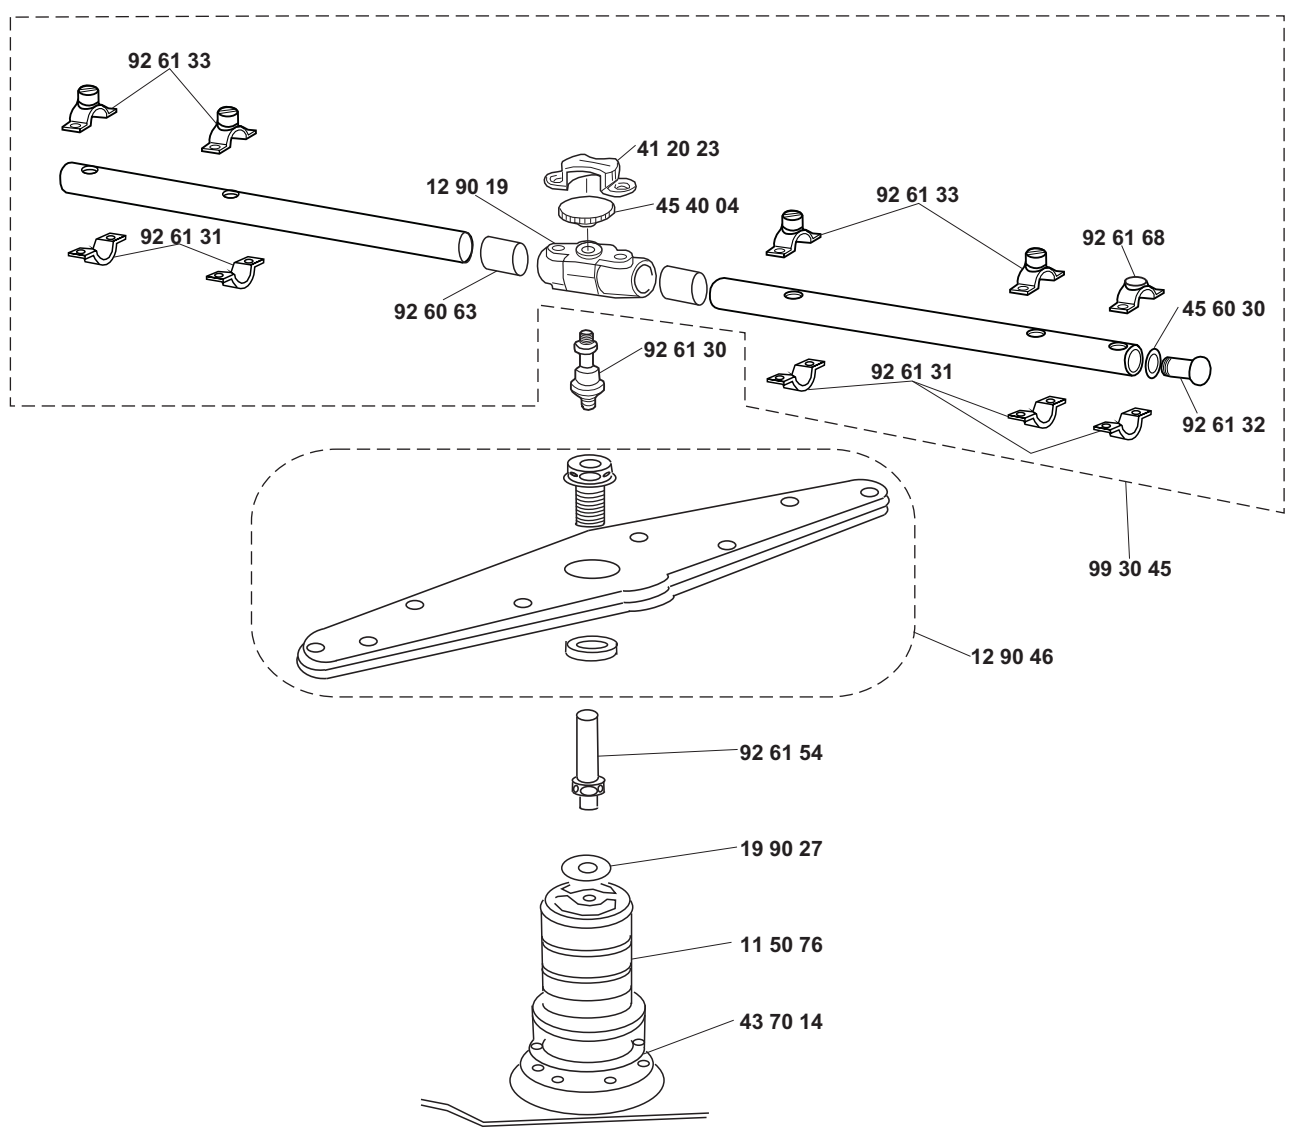

6 Zip Общепит

vsezip.ru

+7(812)987-08-81