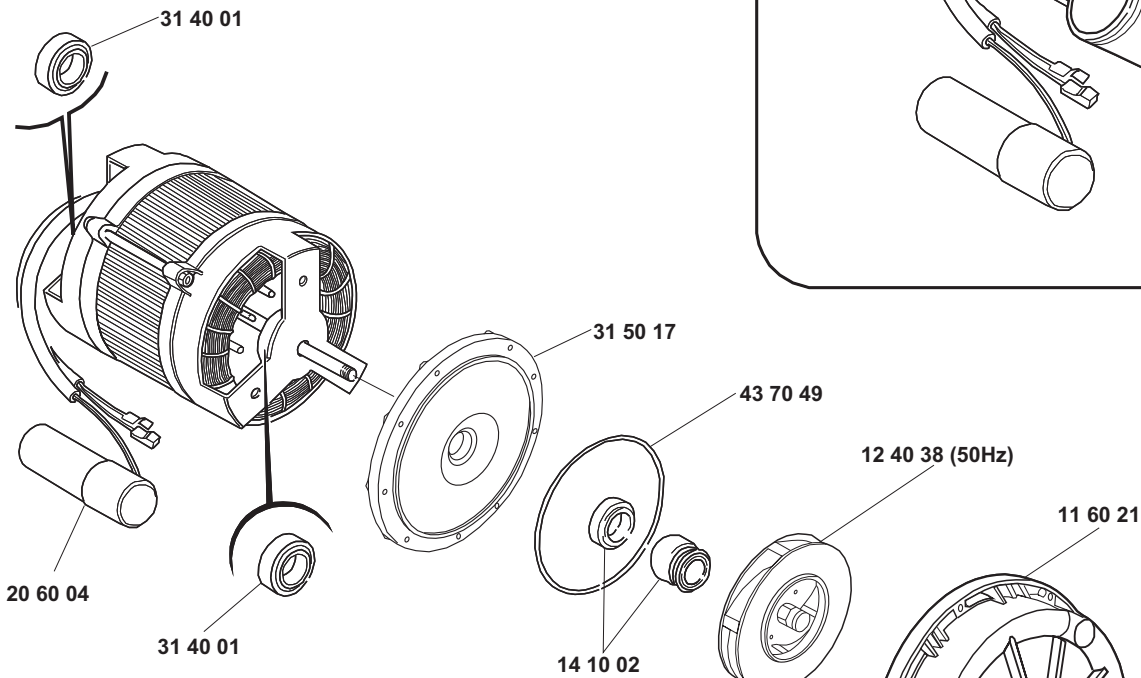

B. 237

13 01 09 (230V- 50Hz)