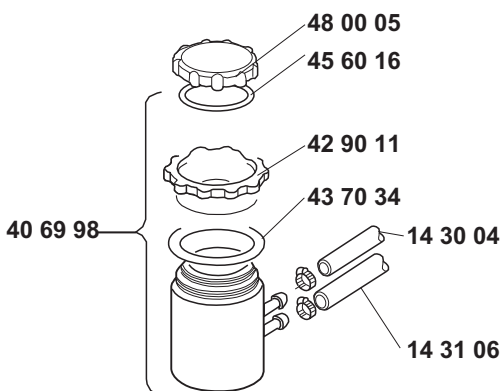

23 00 83 (5500W-220-380V)
(6545W-240-415V)

45 60 02

46 70 02

3 Zip Общепит

vsezip.ru

+7(812)987-08-81

vsezip.ru

+7(812)987-08-81