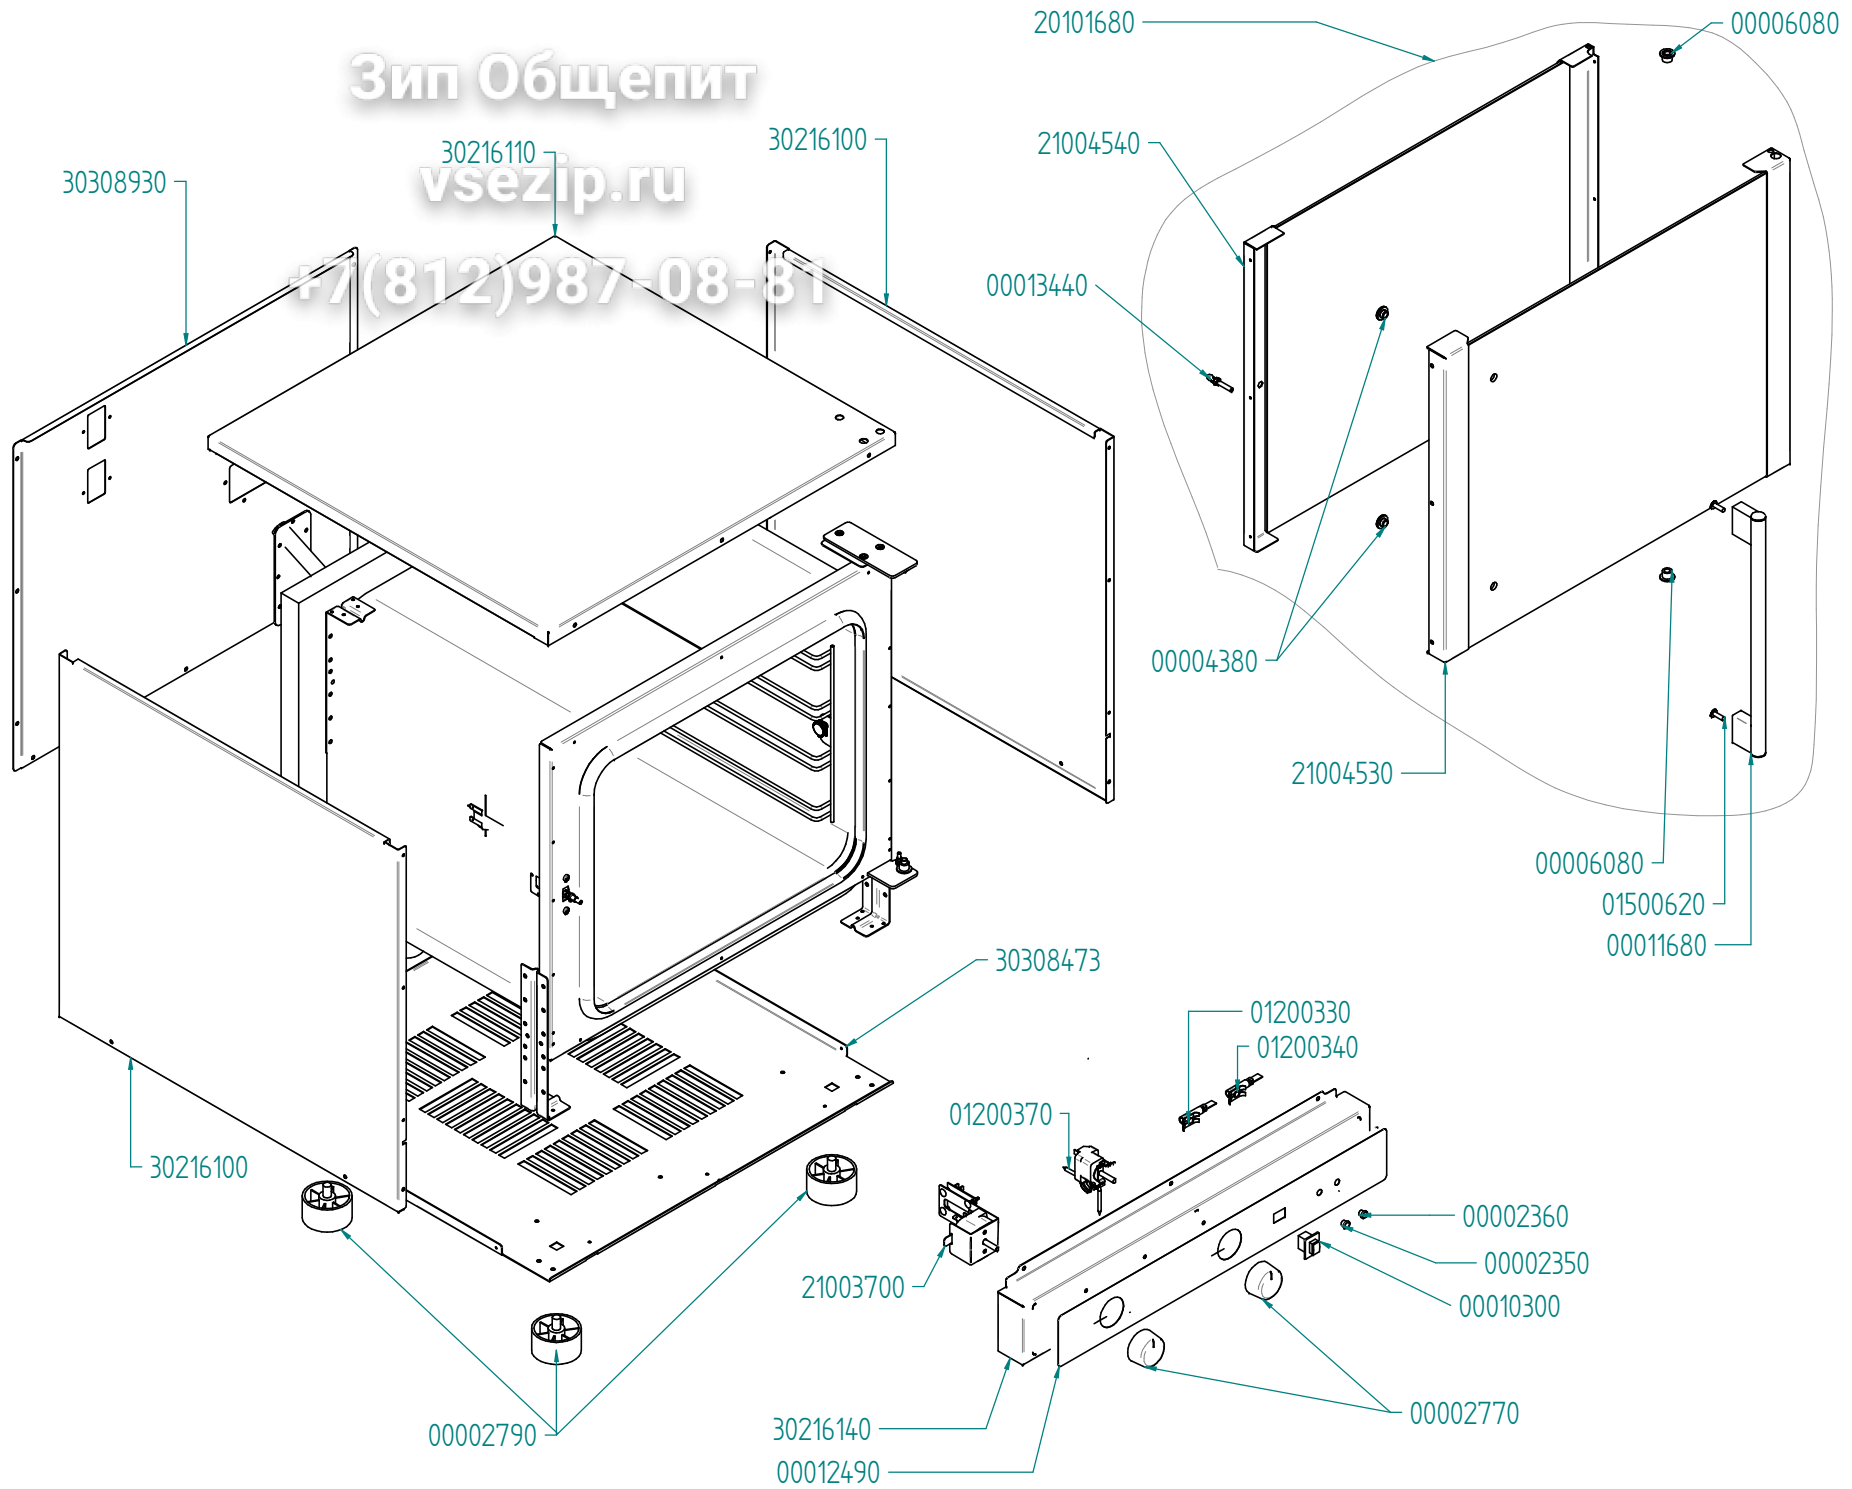

tipo documento:

ESPLOSO - EXPLODED VIEW - VUE ECLATEE - EXPLOSIONSPPLAN -
EXPLOSIONADO - VISTA EXPLODIDA

cod. identificazione:

X:\Sgq\PRODOTTI\Fam. 1 - FORNIFORMO
ELETTRICO\LEka\ESPLOSI - Forno Elettrico 40
60 90 - LEka\Exploded view EK423ALUP
rev.0

titolo documento/identificazione:

EKF 423 AL UP

data

10/12/14

revisione:

Prima emissione - Rev. 0

pag.

1/2

Preparazione: M.F. (DB)

Verifica: S.A. (DB3)

Approvazione: M.G. (RUT)

Зип Общепит

vsezip.ru

+7(812)987-08-81