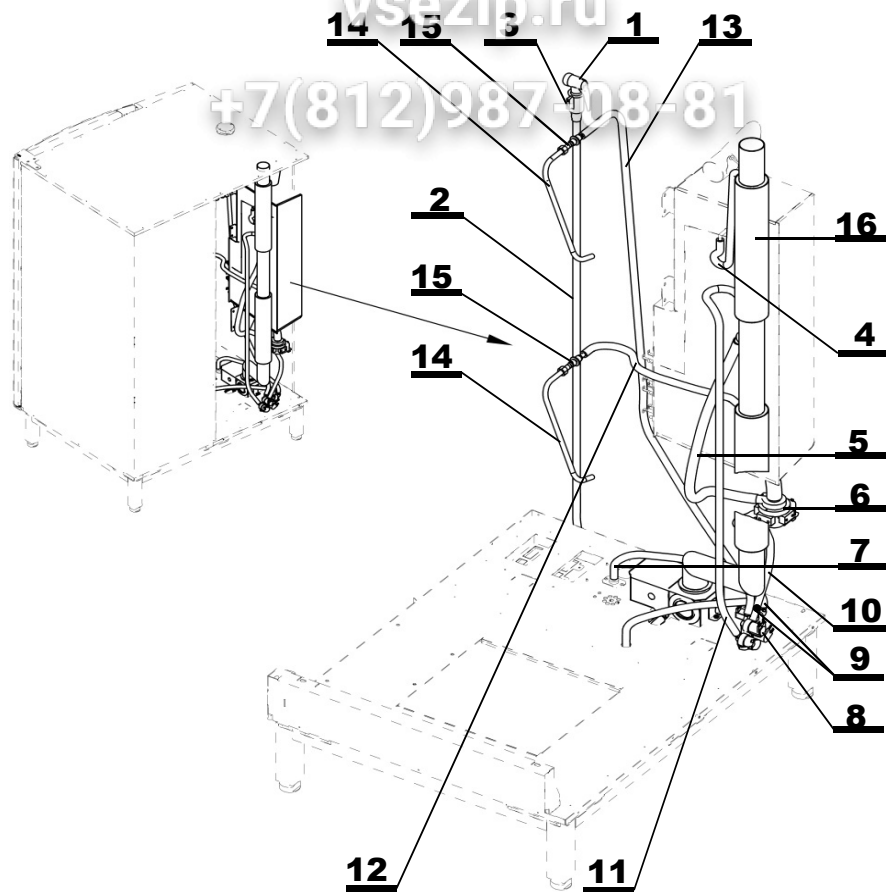

Note:

ЗипОбщепит

vsezip.ru

+7(812)987-08-81

Position	Code	Name	For type of combi steamer			
			B2021i	B2021b	O2021i	O2021b
1	EA01-0052	MIKROSWITCH (until 1.1.2010)	•	•		
2	EA11-0012	MOTOR + SWITCH (since 1. 1. 2010)	•	•		
2	EA11-0005	MOTOR (until 1.1.2010)	•	•	•	•
3	AT00-0006	FLAP VALVE HOSE DA6	•	•	•	•
4	AC25-0105	PLUG	•	•	•	•
1+2+4	AC25-0100	FLAP VALVE COMPLETE	•	•		

Note:

WATER DISTRIBUTION SYSTEM FOR

Position	Code	Name	For type of combi steamer			
			B2021i	B2021b	O2021i	O2021b
1	ZA15-0100	SHOWER KLARCO		•		•
2	ZA11-0904	RUBBER HOSE FOR SHOWER 2,1m		•		•
3	AT00-0002	SHOWER HOLDER KLARCO		•		•
4	AT26-0013	HOSE		•		•
5	AA26-0154	HOSE 16/22 - 600		•		•
6	EA12-0001	PUMP		•		•
7	AA26-0101	HOSE 10x3,6 - 350		•		•
8	EA12-0056	TRIPLE SOLENOID VALVE				•
9	EA12-0303	REDUCTION NOZZLE		•		•
10	AT26-0009	HOSE VALVE-RECUPERATOR		•		•
11	AT26-0012	HOSE VALVE-RED. VALVE		•		•
12	AT32-0017	HOSE ULKA		•		•
13	AA26-0113	HOSE 10x3,6 - 1500		•		•
14	AC12-1000	INJECTION PIPE VISION 2021		•		•
15	AC00-2500	BUSHING		•		•
16	AC05-2500	CHIMNEY 2021 Vision - boiler		•		•