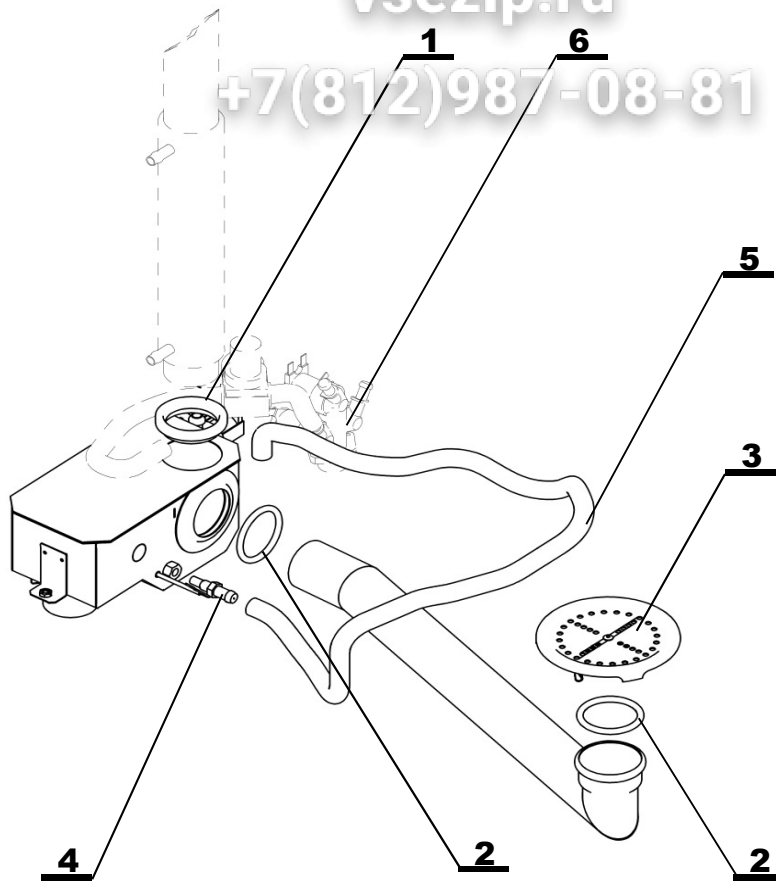

ЗИП ОБЩЕПИТ

vsezip.ru
+7(812)987-08-81

Position	Code	Name	For type of combi steamer			
			B2021i	B2021b	O2021i	O2021b
1	AX04-0002	SEAL $\varnothing$ 50			•	•
2	ZA13-1549	O-RING			•	•
3	AC02-2202	DRAIN CAP			•	•
4	AT01-0013	NOZZLE			•	•
5	AT26-0012	HOSE VALVE-RED. VALVE			•	•
6	EA12-0050	DOUBLE SOLENOID VALVE			•	•

Note: