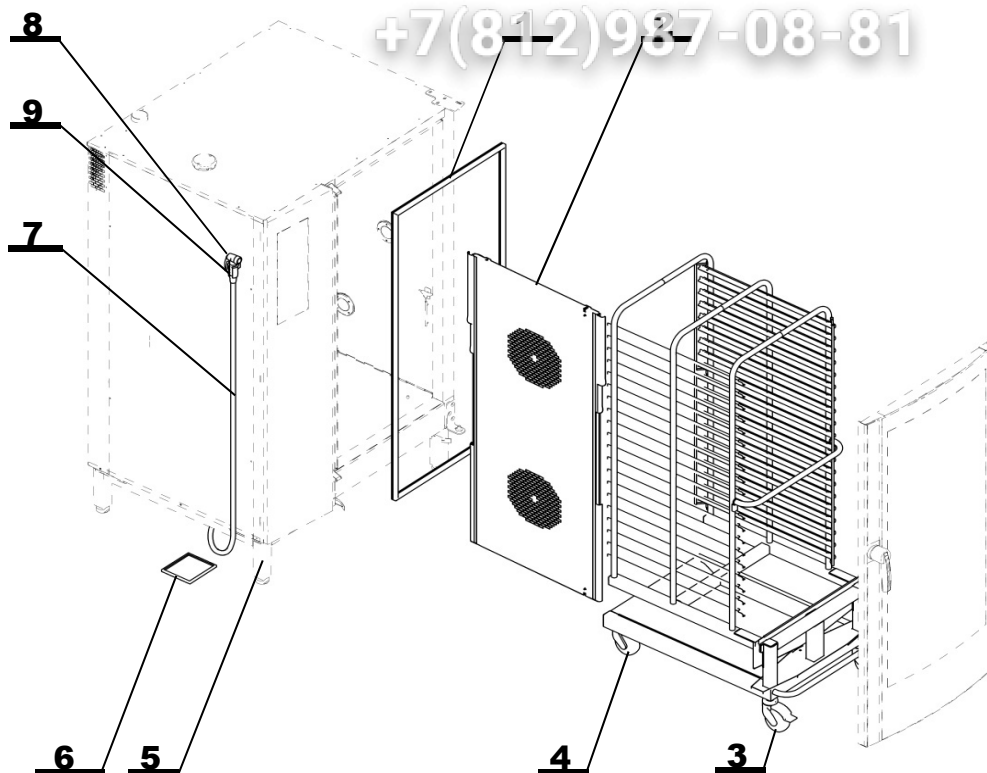

Зип-Общепит

ACCESSORIES

vsezip.ru

+7(812)987-08-81

Position	Code	Name	For type of combi steamer			
			B2021i	B2021b	O2021i	O2021b
1	AX00-0038	DOOR SEAL 2011,2021 VISION	•	•	•	•
2	AC14-2800	INNER WALL 2021 - VISION (SINCE 2012)	•	•	•	•
3	ZA16-0004	WHEEL WITH BRAKE	•	•	•	•
4	ZA16-0003	WHEEL	•	•	•	•
5	ZA15-0008	LEG 20 VISION	•	•	•	•
6	ZA17-0010	AIR FILTER VISION	•	•	•	•
7	ZA11-0904	RUBBER HOSE FOR SHOWER 2,1m	•	•	•	•
8	ZA15-0100	SHOWER KLARCO	•	•	•	•
9	AT00-0002	SHOWER HOLDER KLARCO	•	•	•	•

Note: